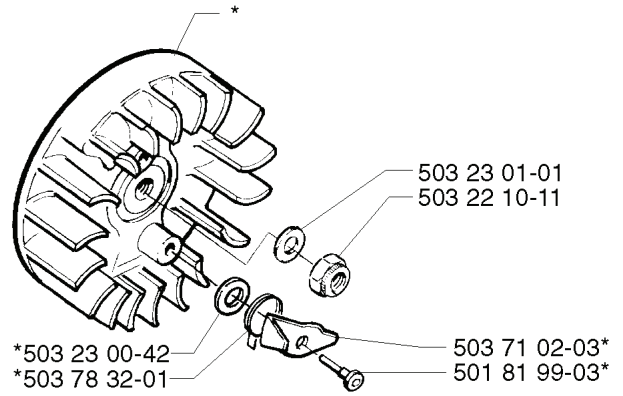

compl 502 02 28-03

compl 537 17 12-01

537 04 94-01

537 04 93-01

537 04 92-01

537 17 54-01 (x3)

537 17 53-01

REF.	PART NO.	DESCRIPTION	REMARK	QTY.	KIT
502 02 00-02	502020002	HARNESS		1	
502 02 00-03	502020003	HARNESS	US	1	
502 02 01-01	502020101	FRONT PIECE		1	
531 00 92-08	531009208	HARNESS	245RX	1	
531 00 92-09	531009209	HARNESS	US	1	
537 11 35-01	537113501	RETAINER		1	
537 04 95-01	537049501	BAND		1	
503 99 61-01	503996101	BAND		3	
537 15 35-01	537153501	STRAP		1	
502 02 28-03	502022803	WELT HOOK		1	
537 04 93-01	537049301	HIP PAD		1	
537 04 92-01	537049201	HIP PAD		1	
537 04 94-01	537049401	HIP PAD		1	
537 17 12-01	537171201	HIP PAD		1	
503 99 59-01	503995901	HIP PAD		1	
502 17 15-01	502171501	HIP PAD		1	
502 02 28-01	502022801	HOOK		1	
502 02 06-01	502020601	CLAMP COMPL.		1	
502 17 02-01	502170201	BUCKLE		1	
537 17 53-01	537175301	HIP PAD		1	
537 17 54-01	537175401	HIP PAD		3	
501 60 82-01	501608201	RIVET		1	
503 99 67-01	503996701	BUCKLE		1	
503 99 63-01	503996301	FRONT PIECE		1	
503 99 64-01	503996401	FRONT PIECE		1	
537 18 37-01	537183701	HARNESS		1	
735 31 09-20	735310920	E-CLIP		1	
502 02 29-02	502022902	HOOK		1	
502 02 38-01	502023801	SPRING		1	
502 02 30-02	502023002	LOCK		1	

L

*compl 503 79 00-02

503 23 51-08
Champion RCJ 7Y
503 23 51-11
NGK BPMR 7A

REF.	PART NO.	DESCRIPTION	REMARK	QTY.	KIT
5037900-02	503790002	FLYWHEEL		1	
5032351-08	503235108	SPARK PLUG	CHAMPION RCJ 7Y	1	
5032351-11	503235111	SPARK PLUG	NGK BPMR 7A	1	
5039012-01	503901201	ELECTRONIC MODULE		1	
5032025-20	503202520	SCREW IHSCM		1	
5037832-01	503783201	SPRING		1	
5032300-42	503230042	WASHER		1	
5052775-16	505277516	CABLE SLEEVE		1	
5038450-01	503845001	CABLE		1	
5014854-02	501485402	SPARK PLUG CAP		1	
5018199-03	501819903	SCREW		1	
5037102-03	503710203	STARTER PAWL		1	
5032210-11	503221011	HEXAGON NUT		1	
5032301-01	503230101	WASHER		1	