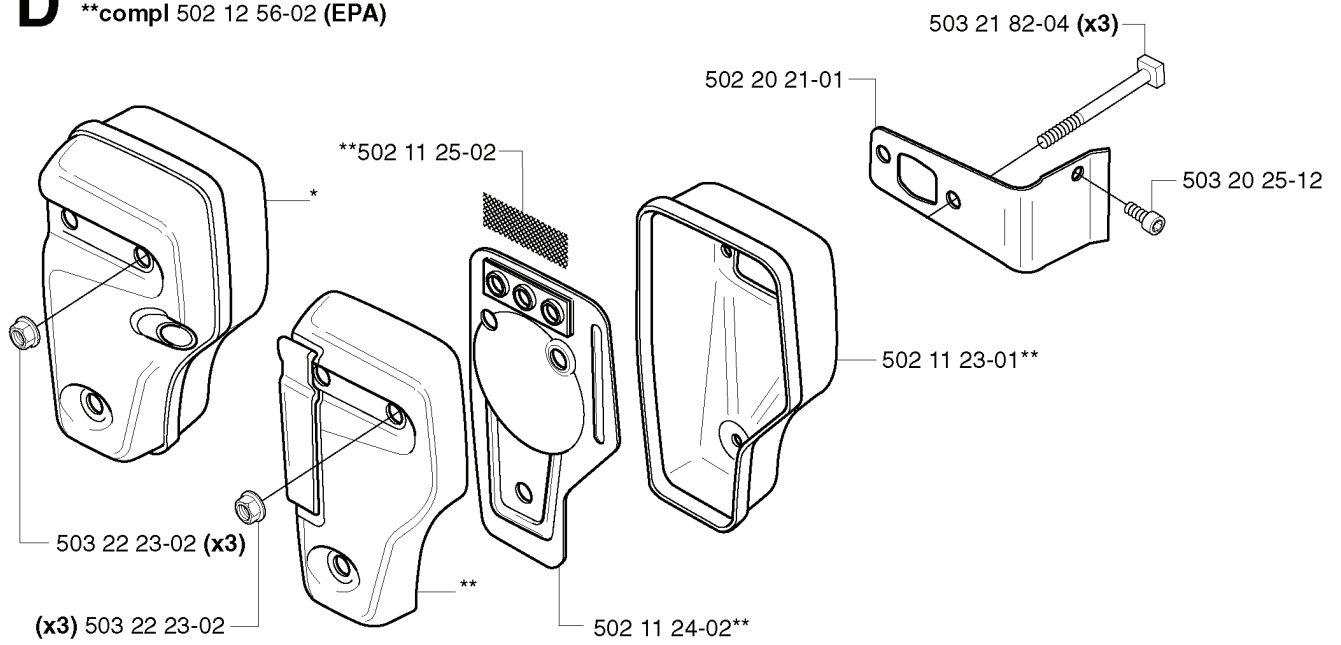

D *compl 502 11 22-03
**compl 502 12 56-02 (EPA)