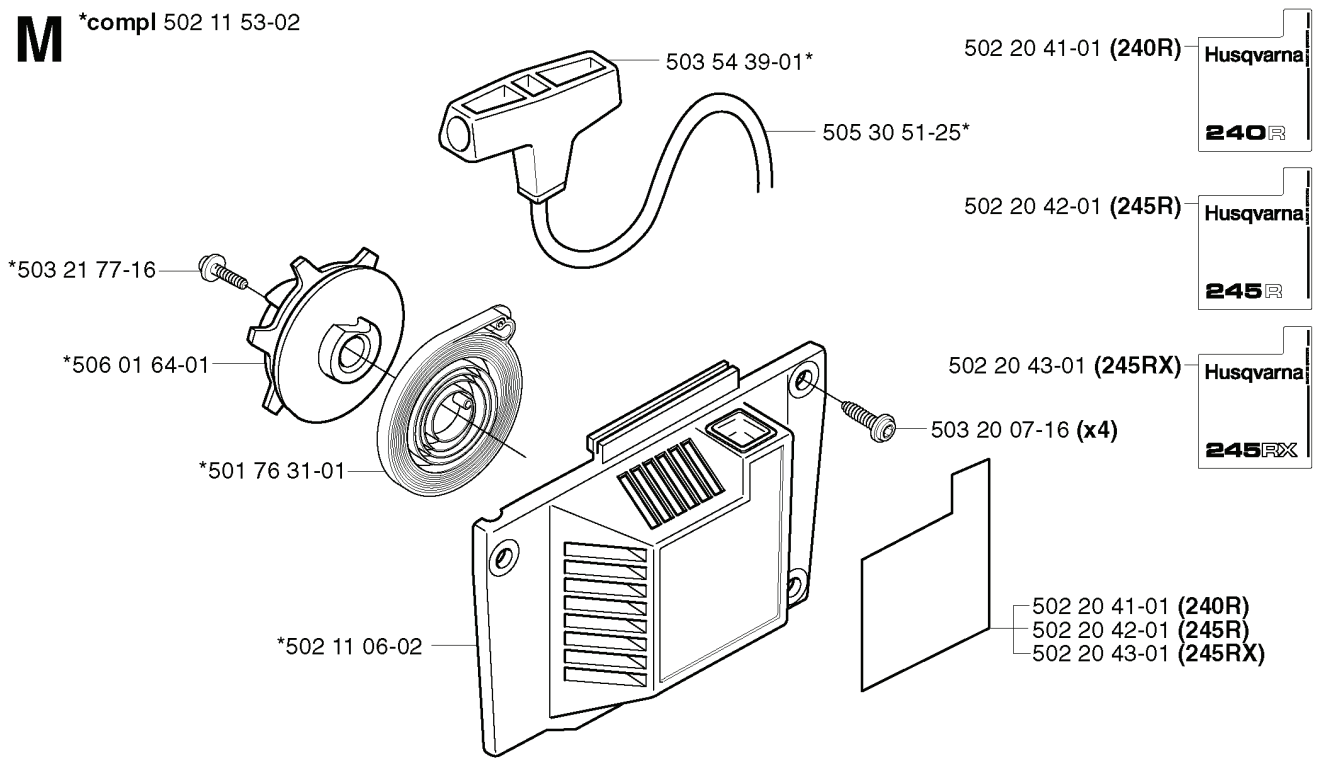

M *compl 502 11 53-02