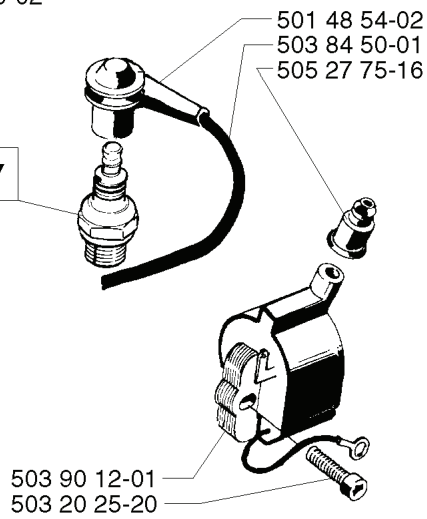

compl 502 02 28-03

compl 537 17 12-01

537 04 94-01

537 04 93-01

537 04 92-01

537 17 54-01 (x3)

537 17 53-01

REF.	PART NO.	DESCRIPTION	REMARK	QTY.	KIT
502 02 00-02	502020002	HARNESS		1	
502 02 00-03	502020003	HARNESS	US	1	
502 02 01-01	502020101	FRONT PIECE		1	
531 00 92-08	531009208	HARNESS	245RX	1	
531 00 92-09	531009209	HARNESS	US	1	
537 11 35-01	537113501	RETAINER		1	
537 04 95-01	537049501	BAND		1	
503 99 61-01	503996101	BAND		3	
537 15 35-01	537153501	STRAP		1	
502 02 28-03	502022803	WELT HOOK		1	
537 04 93-01	537049301	HIP PAD		1	
537 04 92-01	537049201	HIP PAD		1	
537 04 94-01	537049401	HIP PAD		1	
537 17 12-01	537171201	HIP PAD		1	
503 99 59-01	503995901	HIP PAD		1	
502 17 15-01	502171501	HIP PAD		1	
502 02 28-01	502022801	HOOK		1	
502 02 06-01	502020601	CLAMP COMPL.		1	
502 17 02-01	502170201	BUCKLE		1	
537 17 53-01	537175301	HIP PAD		1	
537 17 54-01	537175401	HIP PAD		3	
501 60 82-01	501608201	RIVET		1	
503 99 67-01	503996701	BUCKLE		1	
503 99 63-01	503996301	FRONT PIECE		1	
503 99 64-01	503996401	FRONT PIECE		1	
537 18 37-01	537183701	HARNESS		1	
735 31 09-20	735310920	E-CLIP		1	
502 02 29-02	502022902	HOOK		1	
502 02 38-01	502023801	SPRING		1	
502 02 30-02	502023002	LOCK		1	

L

*compl 503 79 00-02

503 23 51-08
Champion RCJ 7Y
503 23 51-11
NGK BPMR 7A

REF.	PART NO.	DESCRIPTION	REMARK	QTY.	KIT
5037900-02	503790002	FLYWHEEL		1	
5032351-08	503235108	SPARK PLUG	CHAMPION RCJ 7Y	1	
5032351-11	503235111	SPARK PLUG	NGK BPMR 7A	1	
5039012-01	503901201	ELECTRONIC MODULE		1	
5032025-20	503202520	SCREW IHSCM		1	
5037832-01	503783201	SPRING		1	
5032300-42	503230042	WASHER		1	
5052775-16	505277516	CABLE SLEEVE		1	
5038450-01	503845001	CABLE		1	
5014854-02	501485402	SPARK PLUG CAP		1	
5018199-03	501819903	SCREW		1	
5037102-03	503710203	STARTER PAWL		1	
5032210-11	503221011	HEXAGON NUT		1	
5032301-01	503230101	WASHER		1	