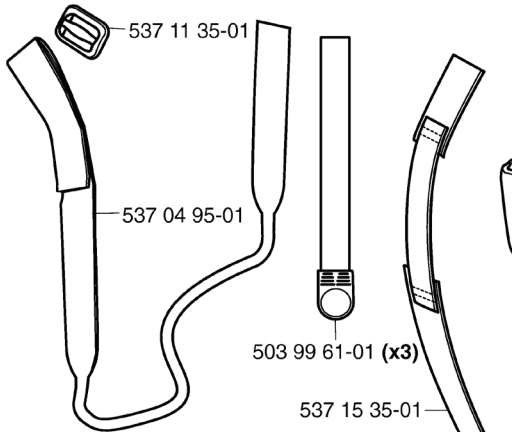

503 28 90-05
(245R, 245RX)

737 44 10-00

*501 45 16-01

REF.	PART NO.	DESCRIPTION	REMARK	QTY.	KIT
506 01 06-07	506010607	CYLINDER ASSY	240R	1	
503 44 08-02	503440802	CYLINDER ASSY	245R, 245RX	1	
501 45 16-01	501451601	NEEDLE BEARING		1	
737 44 10-00	737441000	SNAP RING		1	
503 28 90-05	503289005	PISTON RING	245R, 245RX	1	
503 28 90-03	503289003	PISTON RING	240R	1	
503 44 10-01	503441001	PISTON ASSY	245R,245RX	1	
503 48 90-01	503489001	PISTON ASSY	240R	1	

REF.	PART NO.	DESCRIPTION	REMARK	QTY.	KIT
725 23 82- 88	725238288	SCREW EHHM		1	

T

240R, 245R
*compl 502 02 00-02
*compl 502 02 00-03 **US**

240R
245R
245RX

compl 502 02 28-01

245RX
compl 531 00 92-08
compl 531 00 92-09 **US**

compl 502 02 28-03

compl 537 17 12-01

537 04 94-01

537 04 93-01

537 04 92-01

537 17 54-01 (x3)

537 17 53-01

REF.	PART NO.	DESCRIPTION	REMARK	QTY.	KIT
502 02 00-02	502020002	HARNESS		1	
502 02 00-03	502020003	HARNESS	US	1	
502 02 01-01	502020101	FRONT PIECE		1	
531 00 92-08	531009208	HARNESS	245RX	1	
531 00 92-09	531009209	HARNESS	US	1	
537 11 35-01	537113501	RETAINER		1	
537 04 95-01	537049501	BAND		1	
503 99 61-01	503996101	BAND		3	
537 15 35-01	537153501	STRAP		1	
502 02 28-03	502022803	WELT HOOK		1	
537 04 93-01	537049301	HIP PAD		1	
537 04 92-01	537049201	HIP PAD		1	
537 04 94-01	537049401	HIP PAD		1	
537 17 12-01	537171201	HIP PAD		1	
503 99 59-01	503995901	HIP PAD		1	
502 17 15-01	502171501	HIP PAD		1	
502 02 28-01	502022801	HOOK		1	
502 02 06-01	502020601	CLAMP COMPL.		1	
502 17 02-01	502170201	BUCKLE		1	
537 17 53-01	537175301	HIP PAD		1	
537 17 54-01	537175401	HIP PAD		3	
501 60 82-01	501608201	RIVET		1	
503 99 67-01	503996701	BUCKLE		1	
503 99 63-01	503996301	FRONT PIECE		1	
503 99 64-01	503996401	FRONT PIECE		1	
537 18 37-01	537183701	HARNESS		1	
735 31 09-20	735310920	E-CLIP		1	
502 02 29-02	502022902	HOOK		1	
502 02 38-01	502023801	SPRING		1	
502 02 30-02	502023002	LOCK		1	