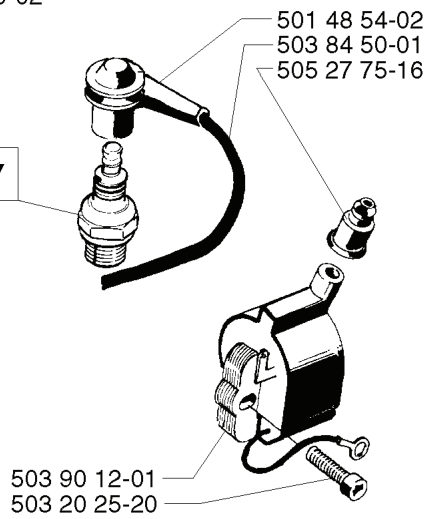

compl 537 17 12-01

537 04 94-01

537 04 93-01

compl 502 02 28-03

537 04 92-01

537 17 54-01 (x3)

537 17 53-01

REF.	PART NO.	DESCRIPTION	REMARK	QTY.	KIT
502 02 00-02	502020002	HARNESS		1	
502 02 00-03	502020003	HARNESS	US	1	
502 02 01-01	502020101	FRONT PIECE		1	
531 00 92-08	531009208	HARNESS	245RX	1	
531 00 92-09	531009209	HARNESS	US	1	
537 11 35-01	537113501	RETAINER		1	
537 04 95-01	537049501	BAND		1	
503 99 61-01	503996101	BAND		3	
537 15 35-01	537153501	STRAP		1	
502 02 28-03	502022803	WELT HOOK		1	
537 04 93-01	537049301	HIP PAD		1	
537 04 92-01	537049201	HIP PAD		1	
537 04 94-01	537049401	HIP PAD		1	
537 17 12-01	537171201	HIP PAD		1	
503 99 59-01	503995901	HIP PAD		1	
502 17 15-01	502171501	HIP PAD		1	
502 02 06-01	502020601	CLAMP COMPL.		1	
502 17 02-01	502170201	BUCKLE		1	
502 02 28-01	502022801	HOOK		1	
537 17 53-01	537175301	HIP PAD		1	
537 17 54-01	537175401	HIP PAD		3	
501 60 82-01	501608201	RIVET		1	
503 99 67-01	503996701	BUCKLE		1	
503 99 63-01	503996301	FRONT PIECE		1	
503 99 64-01	503996401	FRONT PIECE		1	
537 18 37-01	537183701	HARNESS		1	
735 31 09-20	735310920	E-CLIP		1	
502 02 29-02	502022902	HOOK		1	
502 02 38-01	502023801	SPRING		1	
502 02 30-02	502023002	LOCK		1	

L

*compl 503 79 00-02

503 23 51-08
Champion RCJ 7Y
503 23 51-11
NGK BPRM 7A

REF.	PART NO.	DESCRIPTION	REMARK	QTY.	KIT
5037900-02	503790002	FLYWHEEL		1	
5032351-08	503235108	SPARK PLUG	CHAMPION RCJ 7Y	1	
5032351-11	503235111	SPARK PLUG	NGK BPMR 7A	1	
5039012-01	503901201	ELECTRONIC MODULE		1	
5032025-20	503202520	SCREW IHSCM		1	
5037832-01	503783201	SPRING		1	
5032300-42	503230042	WASHER		1	
5052775-16	505277516	CABLE SLEEVE		1	
5038450-01	503845001	CABLE		1	
5014854-02	501485402	SPARK PLUG CAP		1	
5018199-03	501819903	SCREW		1	
5037102-03	503710203	STARTER PAWL		1	
5032210-11	503221011	HEXAGON NUT		1	
5032301-01	503230101	WASHER		1	