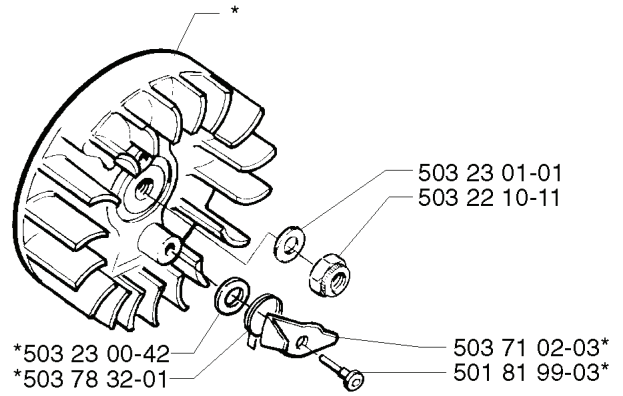

L

*compl 503 79 00-02

503 23 51-08
Champion RCJ 7Y
503 23 51-11
NGK BPRM 7A