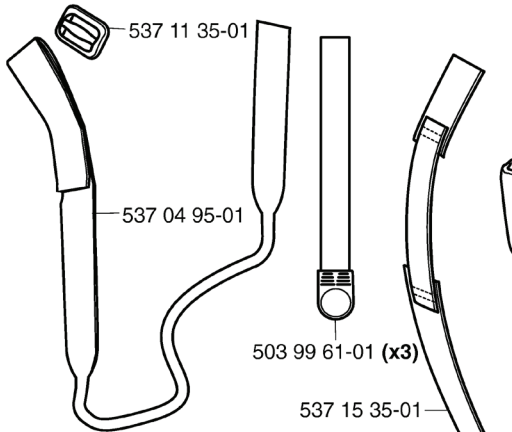

REF.	PART NO.	DESCRIPTION	REMARK	QTY.	KIT
725 23 82- 88	725238288	SCREW EHHM		1	

T

240R, 245R
*compl 502 02 00-02
*compl 502 02 00-03 **US**

240R
245R
245RX

compl 502 02 28-01

245RX
compl 531 00 92-08
compl 531 00 92-09 **US**

compl 537 17 12-01

537 04 94-01

537 04 93-01

compl 502 02 28-03

537 04 92-01

537 17 54-01 (x3)

537 17 53-01

REF.	PART NO.	DESCRIPTION	REMARK	QTY.	KIT
502 02 00-02	502020002	HARNESS		1	
502 02 00-03	502020003	HARNESS	US	1	
502 02 01-01	502020101	FRONT PIECE		1	
531 00 92-08	531009208	HARNESS	245RX	1	
531 00 92-09	531009209	HARNESS	US	1	
537 11 35-01	537113501	RETAINER		1	
537 04 95-01	537049501	BAND		1	
503 99 61-01	503996101	BAND		3	
537 15 35-01	537153501	STRAP		1	
502 02 28-03	502022803	WELT HOOK		1	
537 04 93-01	537049301	HIP PAD		1	
537 04 92-01	537049201	HIP PAD		1	
537 04 94-01	537049401	HIP PAD		1	
537 17 12-01	537171201	HIP PAD		1	
503 99 59-01	503995901	HIP PAD		1	
502 17 15-01	502171501	HIP PAD		1	
502 02 06-01	502020601	CLAMP COMPL.		1	
502 17 02-01	502170201	BUCKLE		1	
502 02 28-01	502022801	HOOK		1	
537 17 53-01	537175301	HIP PAD		1	
537 17 54-01	537175401	HIP PAD		3	
501 60 82-01	501608201	RIVET		1	
503 99 67-01	503996701	BUCKLE		1	
503 99 63-01	503996301	FRONT PIECE		1	
503 99 64-01	503996401	FRONT PIECE		1	
537 18 37-01	537183701	HARNESS		1	
735 31 09-20	735310920	E-CLIP		1	
502 02 29-02	502022902	HOOK		1	
502 02 38-01	502023801	SPRING		1	
502 02 30-02	502023002	LOCK		1	