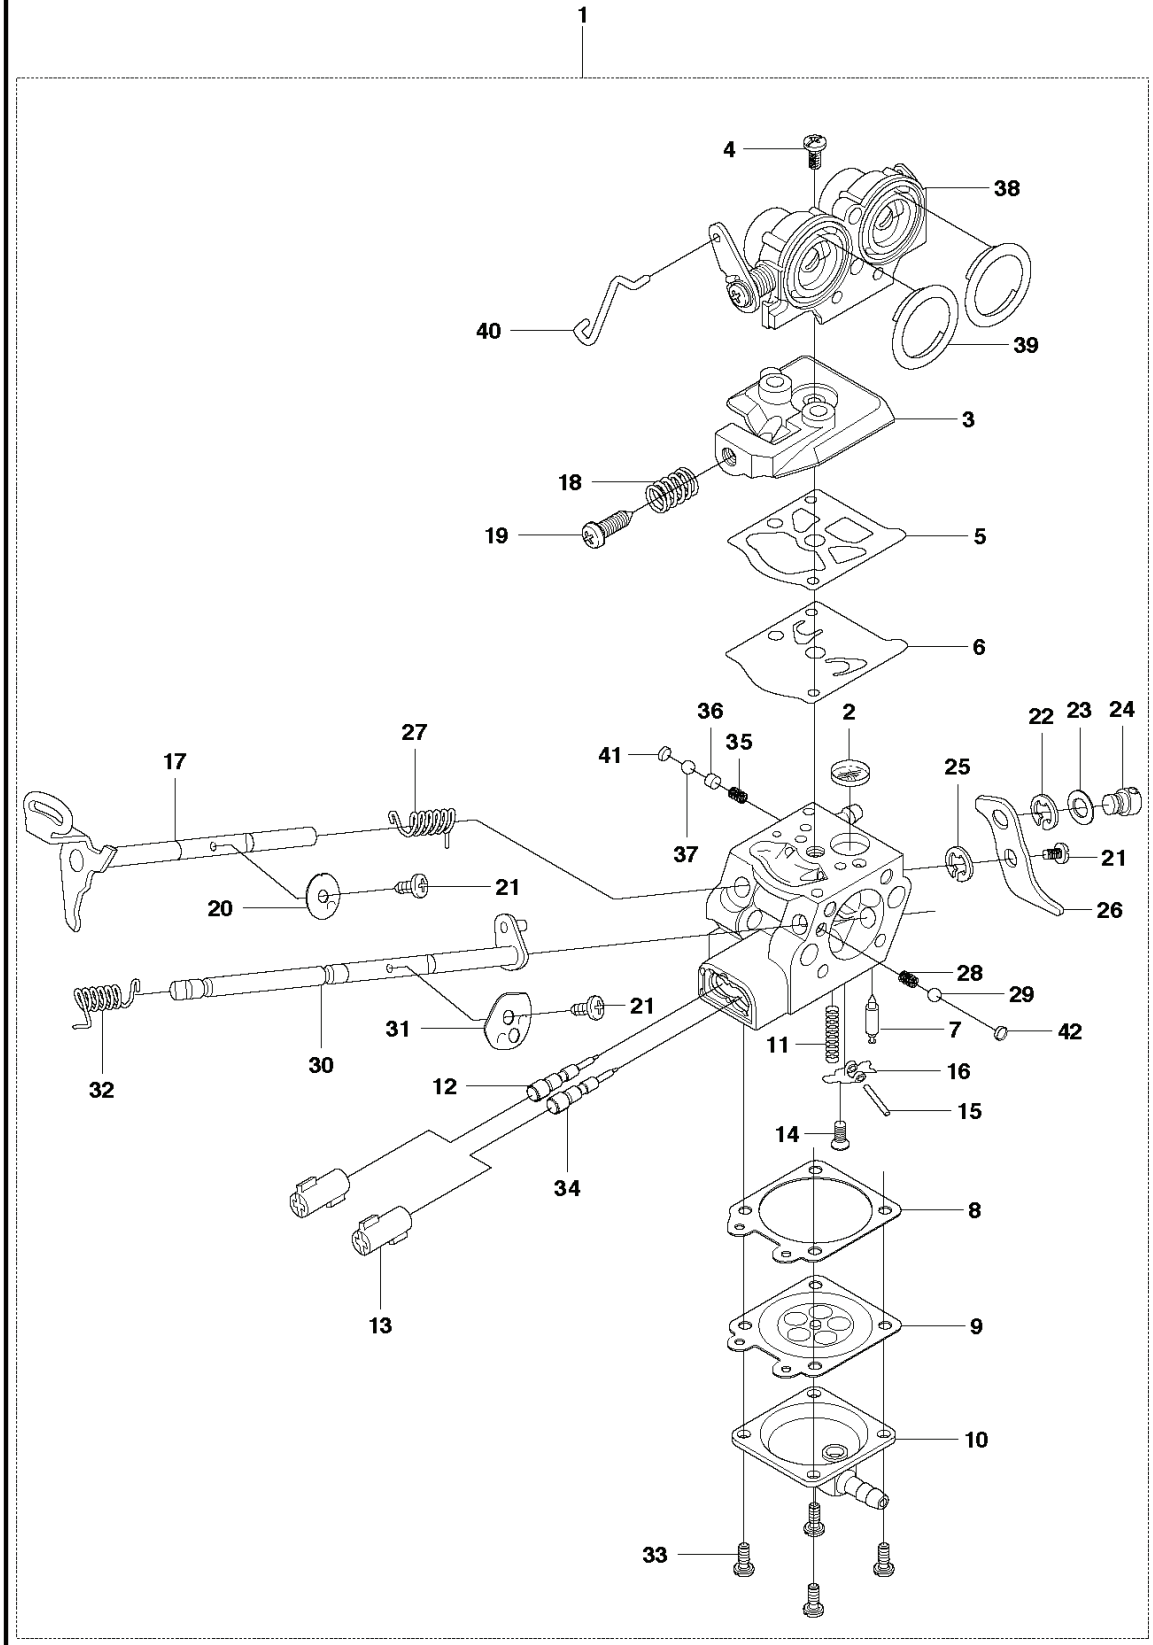

**A** 243RJ, 243R, 543RS  
BEVEL GEAR

REF.	PART NO.	DESCRIPTION	REMARK	QTY.	KIT
1	525348601	BEVEL GEAR ASSY		1	
2	521746501	BOLT		1	
3	537189501	SCREW		1	
4	510241001	BRACKET		1	
5	521862001	BOLT		1	1
6	521862401	BOLT		1	1
7	525348901	PINION		1	1
8	516124101	SNAP RING		1	1
9	516127901	BEARING		1	1
10	516130001	BEARING		1	1
11	506609901	SNAP RING		1	1
12	521860801	BOLT		1	1
13	516127801	BALL BEARING		1	1
14	525348801	GEAR		1	1
15	525348701	SHAFT		1	1
16	516131701	BEARING		1	1
17	505294001	RING		1	1
18	521522201	SEAL		1	1
19	525349001	HOLDER		1	1
20	521656001	PLATE		1	1
21	521662201	HOLDER		1	1
22	502291101	BLADE NUT		1	1

**Q** 243RJ, 243R, 543RS  
CARBURETOR

REF.	PART NO.	DESCRIPTION	REMARK	QTY.	KIT
1	521625001	CARB-ASSY	243RJ	1	
1	577992801	CARBURETTOR	243R	1	
2	505055101	SCREEN		1	1
3	521639801	COVER		1	1
4	521640001	SCREW		1	1
5	505055401	GASKET		1	1
6	516221701	DIAPHRAGM		1	1
7	505055601	VALVE.INLET		1	1
8	520977901	GASKET		1	1
9	505056401	DIAPHRAGM		1	1
10	521639701	COVER		1	1
11	505055701	SPRING		1	1
12	521585401	NEEDLE		1	1
13	521116901	HUB CAP		2	1
14	505055901	SCREW		1	1
15	505055801	PEN		1	1
16	505056001	LEVER		1	1
17	521640401	SHAFT ASSY		1	1
18	516279401	SPRING		1	1
19	516213801	SCREW		1	1
20	505056601	VALVE		1	1
21	505056701	SCREW		3	1
22	506612501	RING		1	1
23	516524201	WASHER		1	1
24	516523801	SWIVEL		1	1
25	505056501	RING		1	1
26	521645501	LEVER		1	1
27	505056801	SPRING		1	1
28	521066101	SPRING		1	1
29	521065501	FRICTION BALL		1	1
30	521645101	SHAFT ASSY		1	1
31	521624701	CHOKE PLATE		1	1
32	521066501	RETURN SPRING		1	1
33	505057801	SCREW		4	1
34	521645001	H-NEELDE		1	1
35	505057901	SPRING		1	1
36	505058001	PISTON		1	1
37	516936001	BALL		1	1
38	521625101	BODY		1	1
39	525419301	PACKING		2	1
40	521625201	ROD		1	1
41	516342901	PLUG		1	1
42	525555001	PLUG		1	1