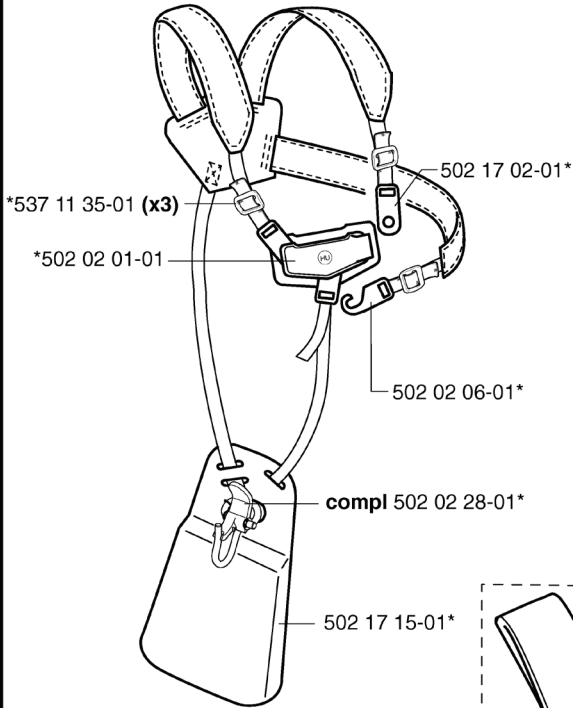

N *compl 502 28 37-05

245 RX

P *compl 502 28 06-11

240R, 245R

REF.	PART NO.	DESCRIPTION	REMARK	QTY.	KIT
502 28 37-05	502283705	THROTTLE HANDLE ASSY		1	
502 11 79-06	502117906	HANDLEBAR		1	
502 17 50-05	502175005	HANDLEBAR LEFT		1	
502 14 51-02	502145102	HANDLE		1	
502 27 92-03	502279203	WIRING ASSY		1	
537 06 72-01	537067201	NUT SQUARE		1	
502 28 36-03	502283603	CLAMP		1	
502 14 50-04	502145004	THROTTLE TRIGGER		1	
502 19 92-01	502199201	THROTTLE TRIGGER		1	
502 19 94-01	502199401	THROTTLE LOCKOUT		1	
502 14 43-05	502144305	BUSHING		1	
502 20 38-01	502203801	KNOB		1	
720 12 12-20	720121220	PARALLEL PIN		1	
502 20 85-06	502208506	HANDLE HALF		1	
502 14 44-01	502144401	SPRING		1	
502 20 86-06	502208606	HANDLE HALF		1	
502 14 47-01	502144701	THROTTLE LOCKOUT		1	
502 21 12-01	502211201	STAPLE		1	
503 23 00-11	503230011	WASHER		1	
502 27 63-01	502276301	HANDLEBAR BRACKET		1	
537 06 71-01	537067101	SLEEVE		1	
502 27 64-01	502276401	HANDLEBAR BRACKET		1	
503 20 07-35	503200735	SCREW IHSCFM		1	
502 27 92-01	502279201	WIRING ASSY		1	
502 28 33-03	502283303	HANDLE		1	
502 28 44-01	502284401	SPRING		1	
502 27 93-01	502279301	GAS WIRE ASSY		1	
729 52 52-75	729525275	SCREW CRPANT		1	
502 28 06-11	502280611	HANDLE		1	
503 22 65-04	503226504	SQUARE NUT		2	
502 28 21-01	502282101	WASHER		1	
502 28 60-08	502286008	GAS WIRE		1	
502 28 26-01	502282601	HOSE		1	
503 21 67-22	503216722	SCREW IHSCFT		1	
502 28 35-02	502283502	HUB CAP		1	
502 28 34-02	502283402	STARTER PULLEY		1	
502 06 28-01	502062801	RECOIL SPRING		1	
502 22 38-01	502223801	PIPE		1	
503 20 07-25	503200725	SCREW IHSCFM		1	
503 71 82-01	503718201	SWITCH		1	
503 79 41-01	503794101	RECOIL SPRING		1	

REF.	PART NO.	DESCRIPTION	REMARK	QTY.	KIT
725 23 82- 88	725238288	SCREW EHHM		1	

T

240R, 245R
*compl 502 02 00-02
*compl 502 02 00-03 **US**

240R
245R
245RX

compl 502 02 28-01

245RX
compl 531 00 92-08
compl 531 00 92-09 **US**