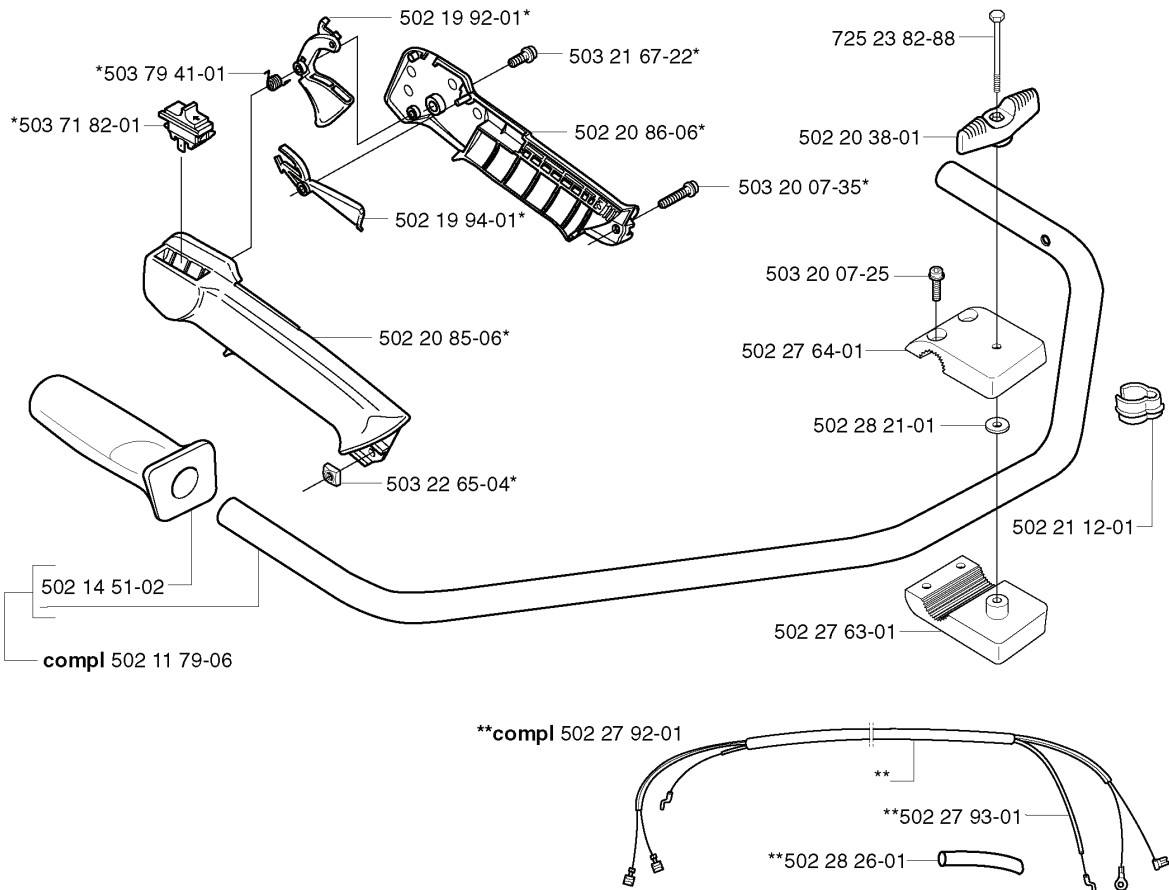

N *compl 502 28 37-05

245 RX

P *compl 502 28 06-11

240R, 245R

REF.	PART NO.	DESCRIPTION	REMARK	QTY.	KIT
502 28 37-05	502283705	THROTTLE HANDLE ASSY		1	
502 11 79-06	502117906	HANDLEBAR		1	
502 17 50-05	502175005	HANDLEBAR LEFT		1	
502 14 51-02	502145102	HANDLE		1	
502 27 92-03	502279203	WIRING ASSY		1	
537 06 72-01	537067201	NUT SQUARE		1	
502 28 36-03	502283603	CLAMP		1	
502 14 50-04	502145004	THROTTLE TRIGGER		1	
502 19 92-01	502199201	THROTTLE TRIGGER		1	
502 19 94-01	502199401	THROTTLE LOCKOUT		1	
502 14 43-05	502144305	BUSHING		1	
502 20 38-01	502203801	KNOB		1	
720 12 12-20	720121220	PARALLEL PIN		1	
502 20 85-06	502208506	HANDLE HALF		1	
502 14 44-01	502144401	SPRING		1	
502 20 86-06	502208606	HANDLE HALF		1	
502 14 47-01	502144701	THROTTLE LOCKOUT		1	
502 21 12-01	502211201	STAPLE		1	
503 23 00-11	503230011	WASHER		1	
502 27 63-01	502276301	HANDLEBAR BRACKET		1	
537 06 71-01	537067101	SLEEVE		1	
502 27 64-01	502276401	HANDLEBAR BRACKET		1	
503 20 07-35	503200735	SCREW IHSCFM		1	
502 27 92-01	502279201	WIRING ASSY		1	
502 28 33-03	502283303	HANDLE		1	
502 28 44-01	502284401	SPRING		1	
502 27 93-01	502279301	GAS WIRE ASSY		1	
729 52 52-75	729525275	SCREW CRPANT		1	
502 28 06-11	502280611	HANDLE		1	
503 22 65-04	503226504	SQUARE NUT		2	
502 28 21-01	502282101	WASHER		1	
502 28 60-08	502286008	GAS WIRE		1	
502 28 26-01	502282601	HOSE		1	
503 21 67-22	503216722	SCREW IHSCFT		1	
502 28 35-02	502283502	HUB CAP		1	
502 28 34-02	502283402	STARTER PULLEY		1	
502 06 28-01	502062801	RECOIL SPRING		1	
502 22 38-01	502223801	PIPE		1	
503 20 07-25	503200725	SCREW IHSCFM		1	
503 71 82-01	503718201	SWITCH		1	
503 79 41-01	503794101	RECOIL SPRING		1	