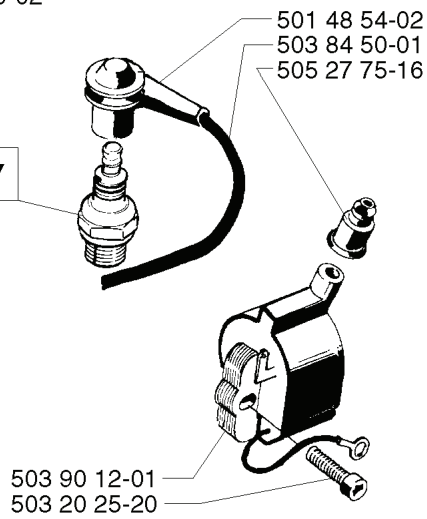

L

*compl 503 79 00-02

503 23 51-08
Champion RCJ 7Y
503 23 51-11
NGK BPRM 7A