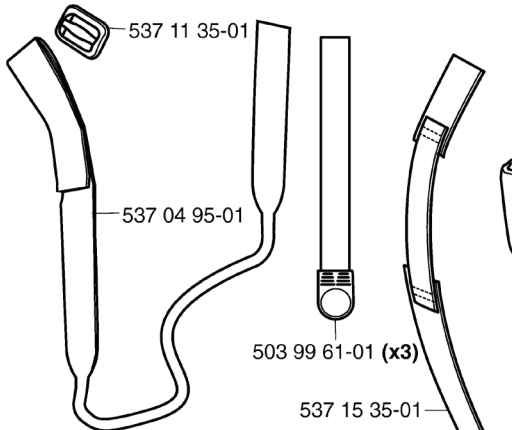

REF.	PART NO.	DESCRIPTION	REMARK	QTY.	KIT
725 23 82- 88	725238288	SCREW EHHM		1	

T

240R, 245R
*compl 502 02 00-02
*compl 502 02 00-03 **US**

240R
245R
245RX

compl 502 02 28-01

245RX
compl 531 00 92-08
compl 531 00 92-09 **US**

537 17 53-01

REF.	PART NO.	DESCRIPTION	REMARK	QTY.	KIT
502 02 00-02	502020002	HARNESS		1	
502 02 00-03	502020003	HARNESS	US	1	
537 11 35-01	537113501	RETAINER		3	
502 02 01-01	502020101	FRONT PIECE		1	
531 00 92-08	531009208	HARNESS	245RX	1	
531 00 92-09	531009209	HARNESS	US	1	
537 04 95-01	537049501	BAND		1	
503 99 61-01	503996101	BAND		3	
537 15 35-01	537153501	STRAP		1	
502 02 28-03	502022803	WELT HOOK		1	
537 04 93-01	537049301	HIP PAD		1	
537 04 92-01	537049201	HIP PAD		1	
537 04 94-01	537049401	HIP PAD		1	
537 17 12-01	537171201	HIP PAD		1	
503 99 59-01	503995901	HIP PAD		1	
502 17 15-01	502171501	HIP PAD		1	
502 02 28-01	502022801	HOOK		1	
502 02 06-01	502020601	CLAMP COMPL.		1	
502 17 02-01	502170201	BUCKLE		1	
537 17 53-01	537175301	HIP PAD		1	
537 17 54-01	537175401	HIP PAD		3	
501 60 82-01	501608201	RIVET		1	
503 99 67-01	503996701	BUCKLE		1	
503 99 63-01	503996301	FRONT PIECE		1	
503 99 64-01	503996401	FRONT PIECE		1	
537 18 37-01	537183701	HARNESS		1	
735 31 09-20	735310920	E-CLIP		1	
502 02 29-02	502022902	HOOK		1	
502 02 38-01	502023801	SPRING		1	
502 02 30-02	502023002	LOCK		1	