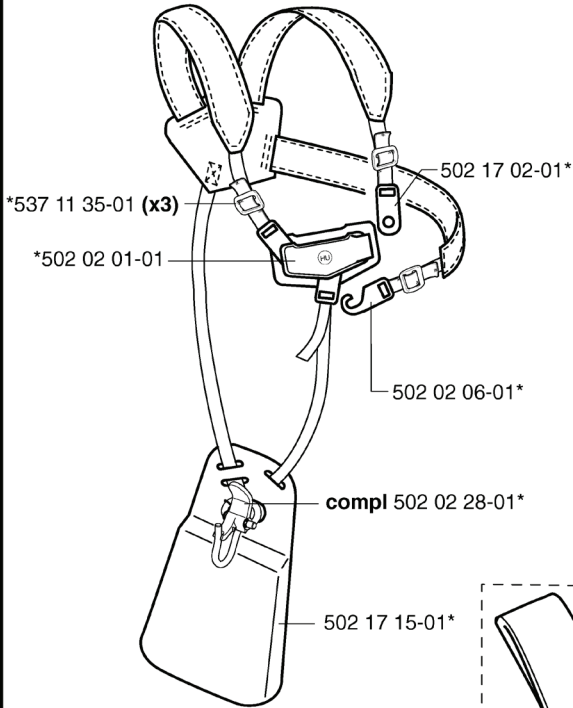

N *compl 502 28 37-05

245 RX

P *compl 502 28 06-11

240R, 245R

REF.	PART NO.	DESCRIPTION	REMARK	QTY.	KIT
502 11 79-06	502117906	HANDLEBAR		1	
502 28 37-05	502283705	THROTTLE HANDLE ASSY		1	
502 17 50-05	502175005	HANDLEBAR LEFT		1	
502 14 51-02	502145102	HANDLE		1	
502 27 92-03	502279203	WIRING ASSY		1	
537 06 72-01	537067201	NUT SQUARE		1	
502 28 36-03	502283603	CLAMP		1	
502 14 50-04	502145004	THROTTLE TRIGGER		1	
729 52 52-75	729525275	SCREW CRPANT		1	
502 19 92-01	502199201	THROTTLE TRIGGER		1	
502 14 43-05	502144305	BUSHING		1	
502 19 94-01	502199401	THROTTLE LOCKOUT		1	
502 20 38-01	502203801	KNOB		1	
720 12 12-20	720121220	PARALLEL PIN		1	
502 20 85-06	502208506	HANDLE HALF		1	
502 14 44-01	502144401	SPRING		1	
502 20 86-06	502208606	HANDLE HALF		1	
502 14 47-01	502144701	THROTTLE LOCKOUT		1	
502 21 12-01	502211201	STAPLE		1	
503 23 00-11	503230011	WASHER		1	
537 06 71-01	537067101	SLEEVE		1	
502 27 63-01	502276301	HANDLEBAR BRACKET		1	
502 27 64-01	502276401	HANDLEBAR BRACKET		1	
502 27 92-01	502279201	WIRING ASSY		1	
503 20 07-35	503200735	SCREW IHSCFM		1	
502 28 33-03	502283303	HANDLE		1	
502 28 44-01	502284401	SPRING		1	
502 27 93-01	502279301	GAS WIRE ASSY		1	
502 28 06-11	502280611	HANDLE		1	
502 28 21-01	502282101	WASHER		1	
503 22 65-04	503226504	SQUARE NUT		2	
502 28 26-01	502282601	HOSE		1	
502 28 60-08	502286008	GAS WIRE		1	
503 21 67-22	503216722	SCREW IHSCFT		1	
502 28 35-02	502283502	HUB CAP		1	
502 28 34-02	502283402	STARTER PULLEY		1	
502 06 28-01	502062801	RECOIL SPRING		1	
502 22 38-01	502223801	PIPE		1	
503 20 07-25	503200725	SCREW IHSCFM		1	
503 71 82-01	503718201	SWITCH		1	
503 79 41-01	503794101	RECOIL SPRING		1	

REF.	PART NO.	DESCRIPTION	REMARK	QTY.	KIT
725 23 82- 88	725238288	SCREW EHHM		1	

T

240R, 245R
*compl 502 02 00-02
*compl 502 02 00-03 **US**

240R
245R
245RX

compl 502 02 28-01

245RX
compl 531 00 92-08
compl 531 00 92-09 **US**