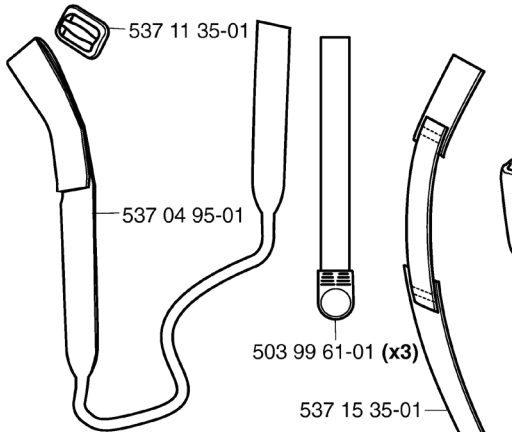

N *compl 502 28 37-05

245 RX

P *compl 502 28 06-11

240R, 245R

REF.	PART NO.	DESCRIPTION	REMARK	QTY.	KIT
502 11 79-06	502117906	HANDLEBAR		1	
502 28 37-05	502283705	THROTTLE HANDLE ASSY		1	
502 17 50-05	502175005	HANDLEBAR LEFT		1	
502 14 51-02	502145102	HANDLE		1	
502 27 92-03	502279203	WIRING ASSY		1	
537 06 72-01	537067201	NUT SQUARE		1	
502 28 36-03	502283603	CLAMP		1	
502 14 50-04	502145004	THROTTLE TRIGGER		1	
729 52 52-75	729525275	SCREW CRPANT		1	
502 19 92-01	502199201	THROTTLE TRIGGER		1	
502 14 43-05	502144305	BUSHING		1	
502 19 94-01	502199401	THROTTLE LOCKOUT		1	
502 20 38-01	502203801	KNOB		1	
720 12 12-20	720121220	PARALLEL PIN		1	
502 20 85-06	502208506	HANDLE HALF		1	
502 14 44-01	502144401	SPRING		1	
502 20 86-06	502208606	HANDLE HALF		1	
502 14 47-01	502144701	THROTTLE LOCKOUT		1	
502 21 12-01	502211201	STAPLE		1	
503 23 00-11	503230011	WASHER		1	
537 06 71-01	537067101	SLEEVE		1	
502 27 63-01	502276301	HANDLEBAR BRACKET		1	
502 27 64-01	502276401	HANDLEBAR BRACKET		1	
502 27 92-01	502279201	WIRING ASSY		1	
503 20 07-35	503200735	SCREW IHSCFM		1	
502 28 33-03	502283303	HANDLE		1	
502 28 44-01	502284401	SPRING		1	
502 27 93-01	502279301	GAS WIRE ASSY		1	
502 28 06-11	502280611	HANDLE		1	
502 28 21-01	502282101	WASHER		1	
503 22 65-04	503226504	SQUARE NUT		2	
502 28 26-01	502282601	HOSE		1	
502 28 60-08	502286008	GAS WIRE		1	
503 21 67-22	503216722	SCREW IHSCFT		1	
502 28 35-02	502283502	HUB CAP		1	
502 28 34-02	502283402	STARTER PULLEY		1	
502 06 28-01	502062801	RECOIL SPRING		1	
502 22 38-01	502223801	PIPE		1	
503 20 07-25	503200725	SCREW IHSCFM		1	
503 71 82-01	503718201	SWITCH		1	
503 79 41-01	503794101	RECOIL SPRING		1	

REF.	PART NO.	DESCRIPTION	REMARK	QTY.	KIT
725 23 82- 88	725238288	SCREW EHHM		1	

T

240R, 245R
*compl 502 02 00-02
*compl 502 02 00-03 **US**

240R
245R
245RX

compl 502 02 28-01

245RX
compl 531 00 92-08
compl 531 00 92-09 **US**