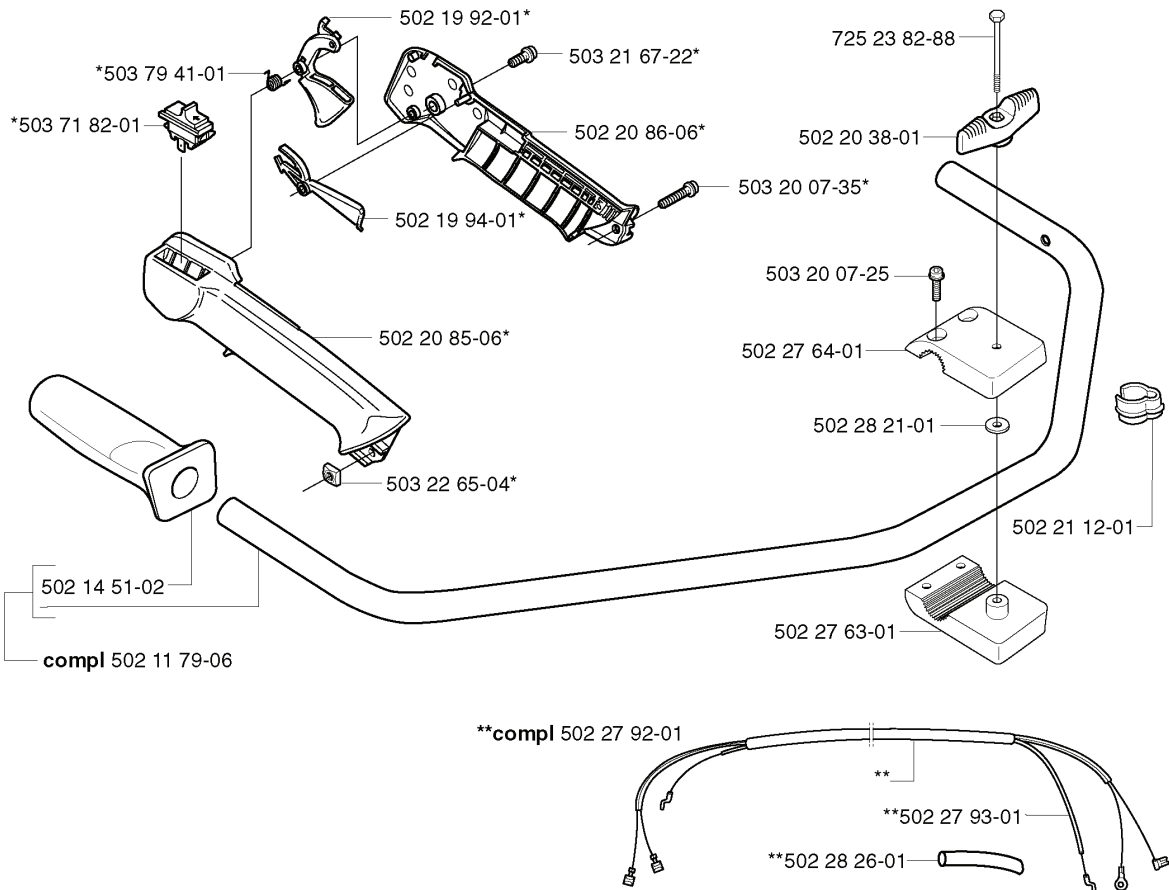

N *compl 502 28 37-05

245 RX

P *compl 502 28 06-11

240R, 245R

REF.	PART NO.	DESCRIPTION	REMARK	QTY.	KIT
502 28 37-05	502283705	THROTTLE HANDLE ASSY		1	
502 11 79-06	502117906	HANDLEBAR		1	
502 17 50-05	502175005	HANDLEBAR LEFT		1	
502 14 51-02	502145102	HANDLE		1	
502 27 92-03	502279203	WIRING ASSY		1	
537 06 72-01	537067201	NUT SQUARE		1	
502 28 36-03	502283603	CLAMP		1	
502 14 50-04	502145004	THROTTLE TRIGGER		1	
502 19 92-01	502199201	THROTTLE TRIGGER		1	
502 14 43-05	502144305	BUSHING		1	
502 19 94-01	502199401	THROTTLE LOCKOUT		1	
502 20 38-01	502203801	KNOB		1	
720 12 12-20	720121220	PARALLEL PIN		1	
502 20 85-06	502208506	HANDLE HALF		1	
502 14 44-01	502144401	SPRING		1	
502 20 86-06	502208606	HANDLE HALF		1	
502 14 47-01	502144701	THROTTLE LOCKOUT		1	
502 21 12-01	502211201	STAPLE		1	
503 23 00-11	503230011	WASHER		1	
537 06 71-01	537067101	SLEEVE		1	
502 27 63-01	502276301	HANDLEBAR BRACKET		1	
503 20 07-35	503200735	SCREW IHSCFM		1	
502 27 64-01	502276401	HANDLEBAR BRACKET		1	
502 27 92-01	502279201	WIRING ASSY		1	
502 28 33-03	502283303	HANDLE		1	
502 28 44-01	502284401	SPRING		1	
502 27 93-01	502279301	GAS WIRE ASSY		1	
729 52 52-75	729525275	SCREW CRPANT		1	
502 28 06-11	502280611	HANDLE		1	
503 22 65-04	503226504	SQUARE NUT		2	
502 28 21-01	502282101	WASHER		1	
502 28 60-08	502286008	GAS WIRE		1	
502 28 26-01	502282601	HOSE		1	
503 21 67-22	503216722	SCREW IHSCFT		1	
502 28 35-02	502283502	HUB CAP		1	
502 28 34-02	502283402	STARTER PULLEY		1	
502 06 28-01	502062801	RECOIL SPRING		1	
502 22 38-01	502223801	PIPE		1	
503 20 07-25	503200725	SCREW IHSCFM		1	
503 71 82-01	503718201	SWITCH		1	
503 79 41-01	503794101	RECOIL SPRING		1	