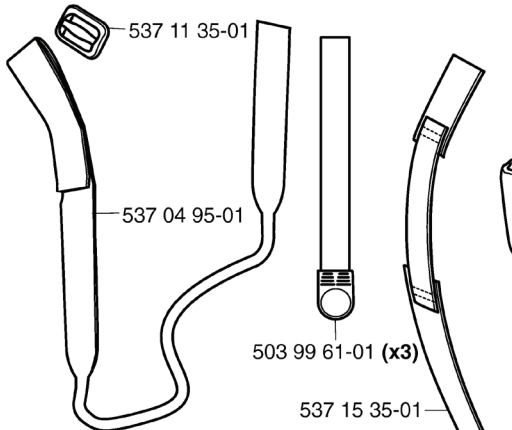

(245RX) 502 21 26-27 —  **Husqvarna**
245RX

REF.	PART NO.	DESCRIPTION	REMARK	QTY.	KIT
503 20 09-20	503200920	SCREW IHSCFMO		4	
502 12 23-08	502122308	CYLINDER COVER ASSY		1	
502 11 45-01	502114501	HEAT PROTECTOR		1	
502 11 45-02	502114502	HEAT PROTECTOR	EPA	1	
502 21 26-25	502212625	DECAL	240R	1	
502 21 26-26	502212626	DECAL	245R	1	
502 21 26-27	502212627	DECAL	245RX	1	

T

240R, 245R
*compl 502 02 00-02
*compl 502 02 00-03 **US**

240R
245R
245RX

compl 502 02 28-01

245RX
compl 531 00 92-08
compl 531 00 92-09 **US**

compl 502 02 28-03

compl 537 17 12-01

537 04 94-01

537 04 93-01

537 04 92-01

537 17 54-01 (x3)

537 17 53-01

REF.	PART NO.	DESCRIPTION	REMARK	QTY.	KIT
502 02 00-02	502020002	HARNESS		1	
502 02 00-03	502020003	HARNESS	US	1	
502 02 01-01	502020101	FRONT PIECE		1	
531 00 92-08	531009208	HARNESS	245RX	1	
531 00 92-09	531009209	HARNESS	US	1	
537 11 35-01	537113501	RETAINER		1	
537 04 95-01	537049501	BAND		1	
503 99 61-01	503996101	BAND		3	
537 15 35-01	537153501	STRAP		1	
502 02 28-03	502022803	WELT HOOK		1	
537 04 93-01	537049301	HIP PAD		1	
537 04 92-01	537049201	HIP PAD		1	
537 04 94-01	537049401	HIP PAD		1	
537 17 12-01	537171201	HIP PAD		1	
503 99 59-01	503995901	HIP PAD		1	
502 17 15-01	502171501	HIP PAD		1	
502 02 28-01	502022801	HOOK		1	
502 02 06-01	502020601	CLAMP COMPL.		1	
502 17 02-01	502170201	BUCKLE		1	
537 17 53-01	537175301	HIP PAD		1	
537 17 54-01	537175401	HIP PAD		3	
501 60 82-01	501608201	RIVET		1	
503 99 67-01	503996701	BUCKLE		1	
503 99 63-01	503996301	FRONT PIECE		1	
503 99 64-01	503996401	FRONT PIECE		1	
537 18 37-01	537183701	HARNESS		1	
735 31 09-20	735310920	E-CLIP		1	
502 02 29-02	502022902	HOOK		1	
502 02 38-01	502023801	SPRING		1	
502 02 30-02	502023002	LOCK		1	