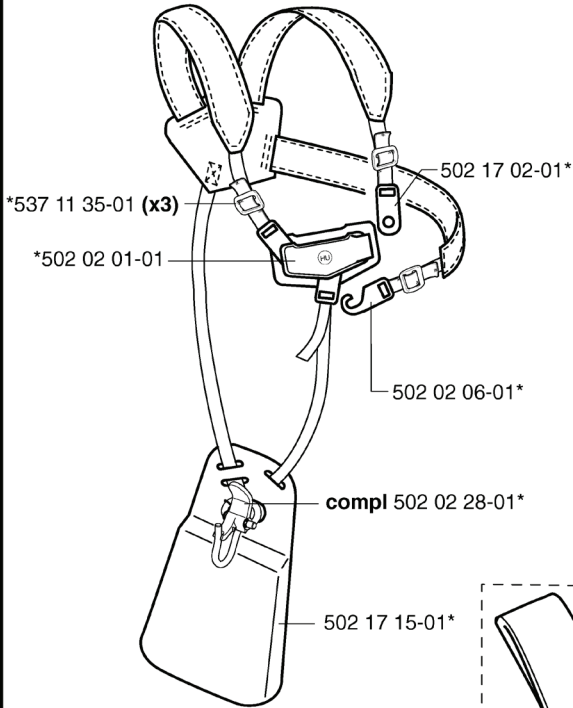

T

240R, 245R
*compl 502 02 00-02
*compl 502 02 00-03 **US**

240R
245R
245RX

compl 502 02 28-01