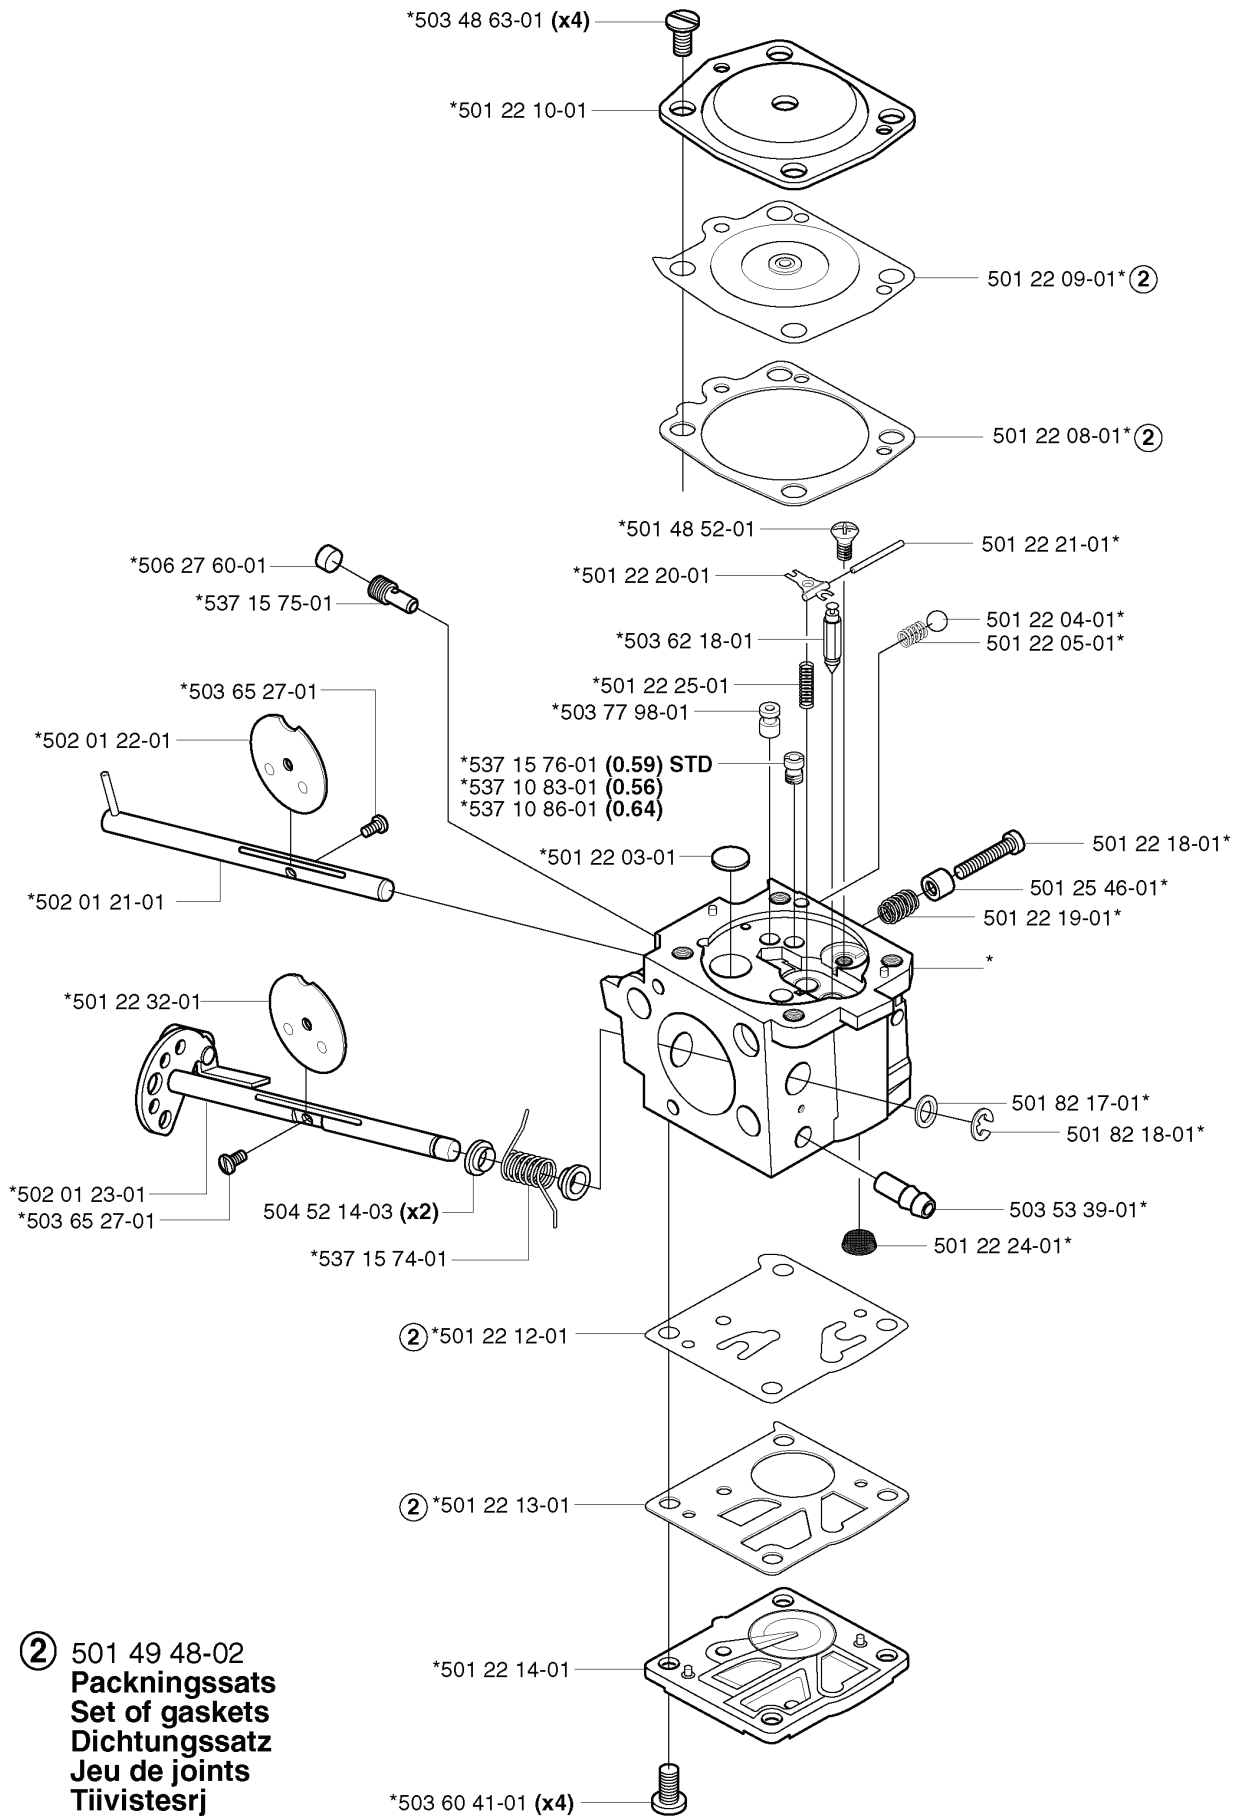

265 RX, 20023100001-20145199999

SPARE PARTS LIST

R *compl 503 28 04-17 (EPA)

Tillotson HS 304 A

REF.	PART NO.	DESCRIPTION	REMARK	QTY.	KIT
503 28 04-17	503280417	CARBURETTOR	EPA	1	
506 27 60-01	506276001	PLUG		1	
537 15 75-01	537157501	IDLE MIXTURE JET		1	
502 01 22-01	502012201	VALVE		1	
502 01 21-01	502012101	CHOKE SHAFT		1	
501 22 32-01	501223201	PLATE		1	
502 01 23-01	502012301	THROTTLE SH.&LEVER		1	
503 65 27-01	503652701	SCREW SHUTTER		1	
503 60 41-01	503604101	SCREW		4	
501 22 14-01	501221401	COVER		1	
501 22 13-01	501221301	GASKET	501 49 48-02 SET OF GASKETS	1	
501 22 12-01	501221201	DIAGRAM	501 49 48-02 SET OF GASKETS	1	
537 15 74-01	537157401	SPRING		1	
504 52 14-03	504521403	THRO.RETU.SPR.SLEEVE		2	
503 48 63-01	503486301	SCREW		4	
501 22 10-01	501221001	COVER		1	
501 48 52-01	501485201	SCREW		1	
501 22 20-01	501222001	LEVER		1	
503 62 18-01	503621801	NEEDLE		1	
501 22 25-01	501222501	SPRING		1	
503 77 98-01	503779801	CHECKVALVE ASSY		1	
537 15 76-01	537157601	JET	0.59 STD	1	
537 10 83-01	537108301	JET	0.56	1	
537 10 86-01	537108601	JET	0.64	1	
501 22 03-01	501220301	PLUG		1	
501 22 24-01	501222401	SCREEN		1	
503 53 39-01	503533901	TUBE CONNECTOR		1	
501 82 18-01	501821801	THROTTLE SH.'E' RING		1	
501 82 17-01	501821701	WASHER		1	
501 22 19-01	501221901	IDLE SPEED SCREW		1	
501 25 46-01	501254601	BUSHING		1	
501 22 18-01	501221801	IDLE SPEED SCREW		1	
501 22 05-01	501220501	SPRING		1	
501 22 04-01	501220401	BALL		1	
501 22 21-01	501222101	PIN		1	
501 22 08-01	501220801	GASKET	501 49 48-02 SET OF GASKETS	1	
501 22 09-01	501220901	DIAPHRAGM	501 49 48-02 SET OF GASKETS	1	