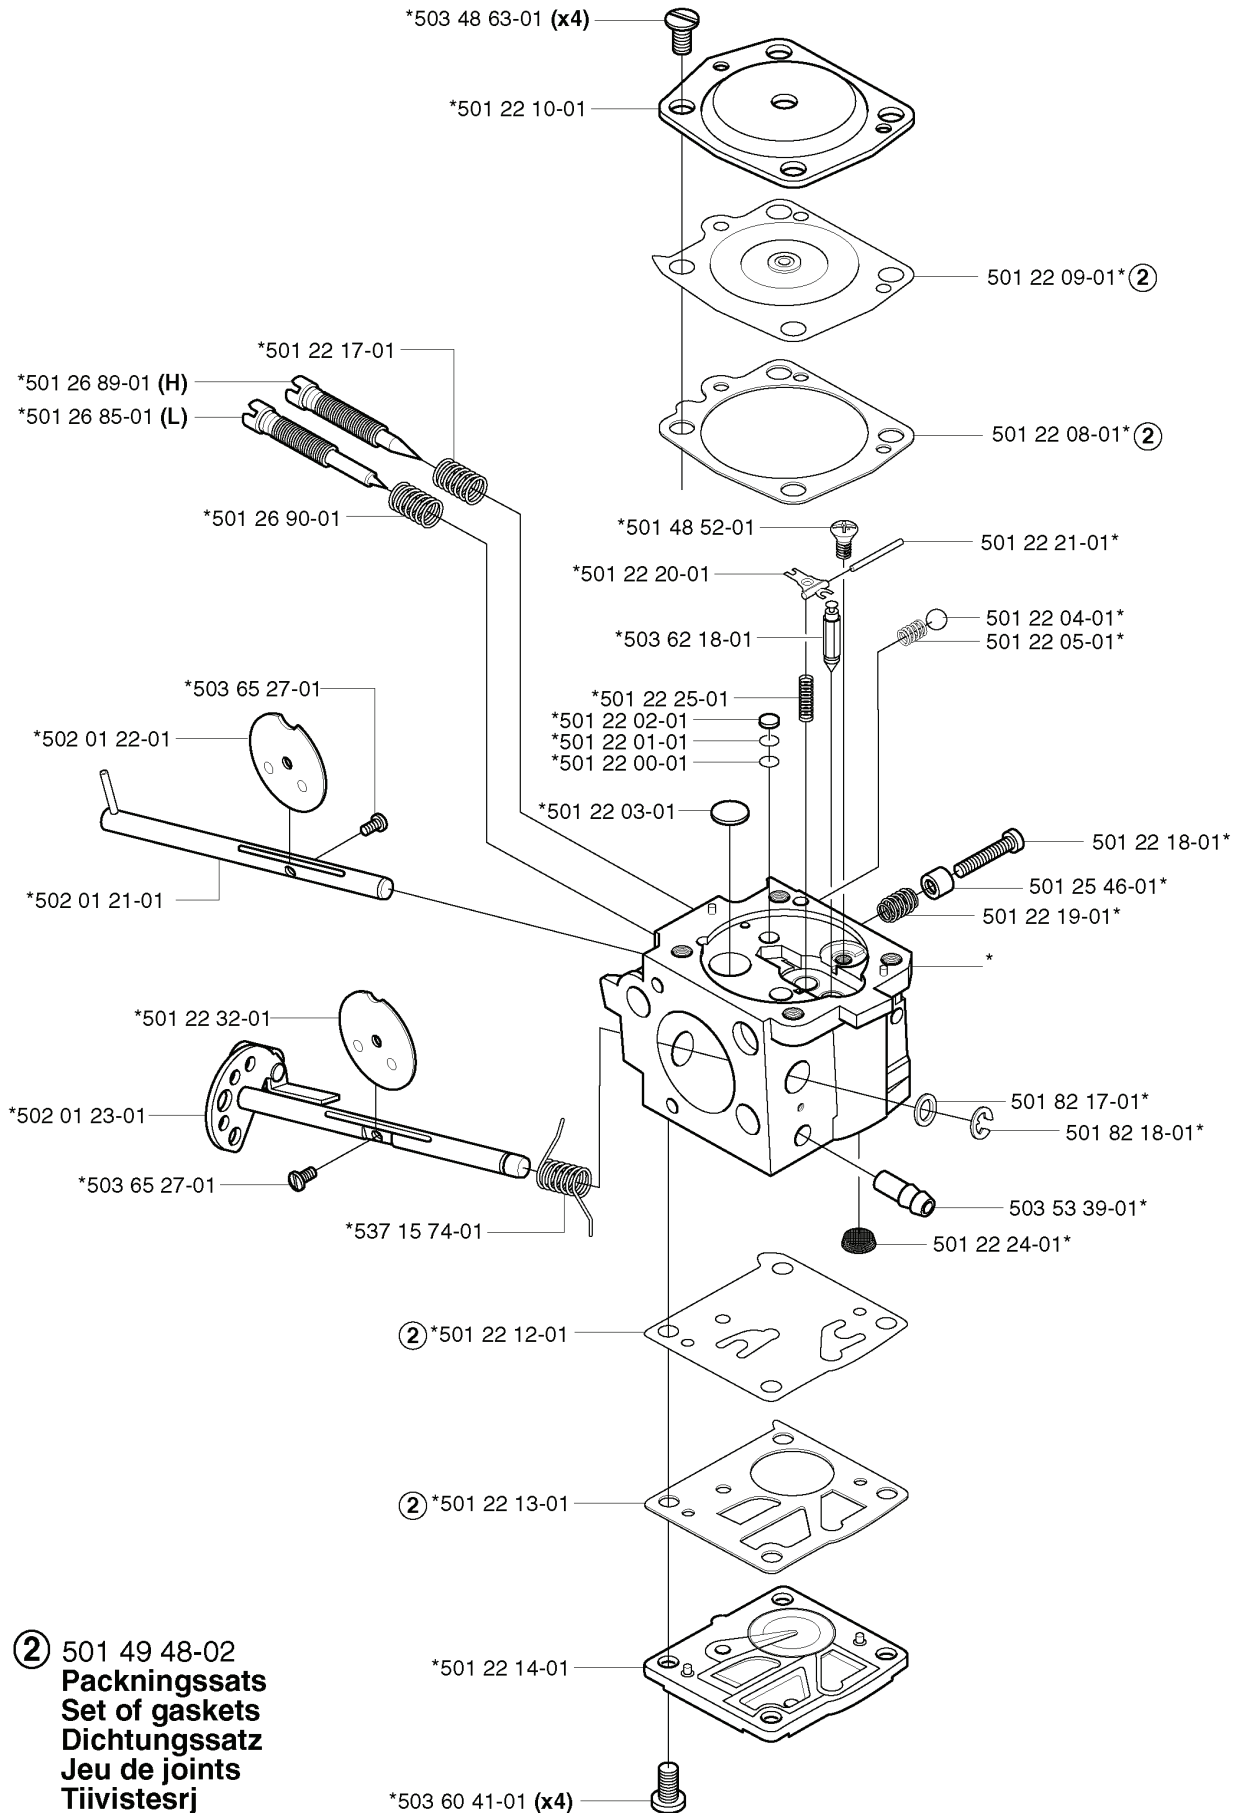

Q

*compl 502 01 20-01

Tillotson HS 121 A

② 501 49 48-02
Packningssats
Set of gaskets
Dichtungssatz
Jeu de joints
Tiivistesrj