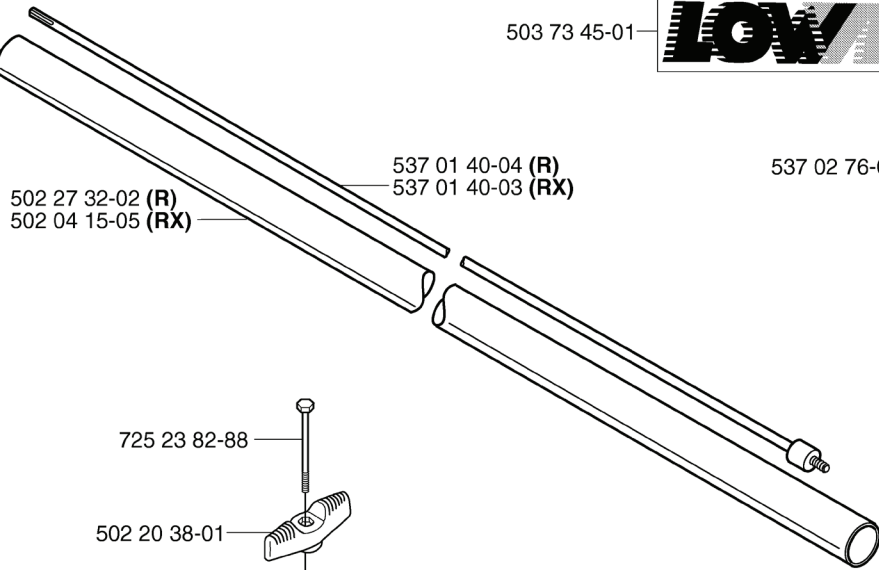

N

503 73 45-01