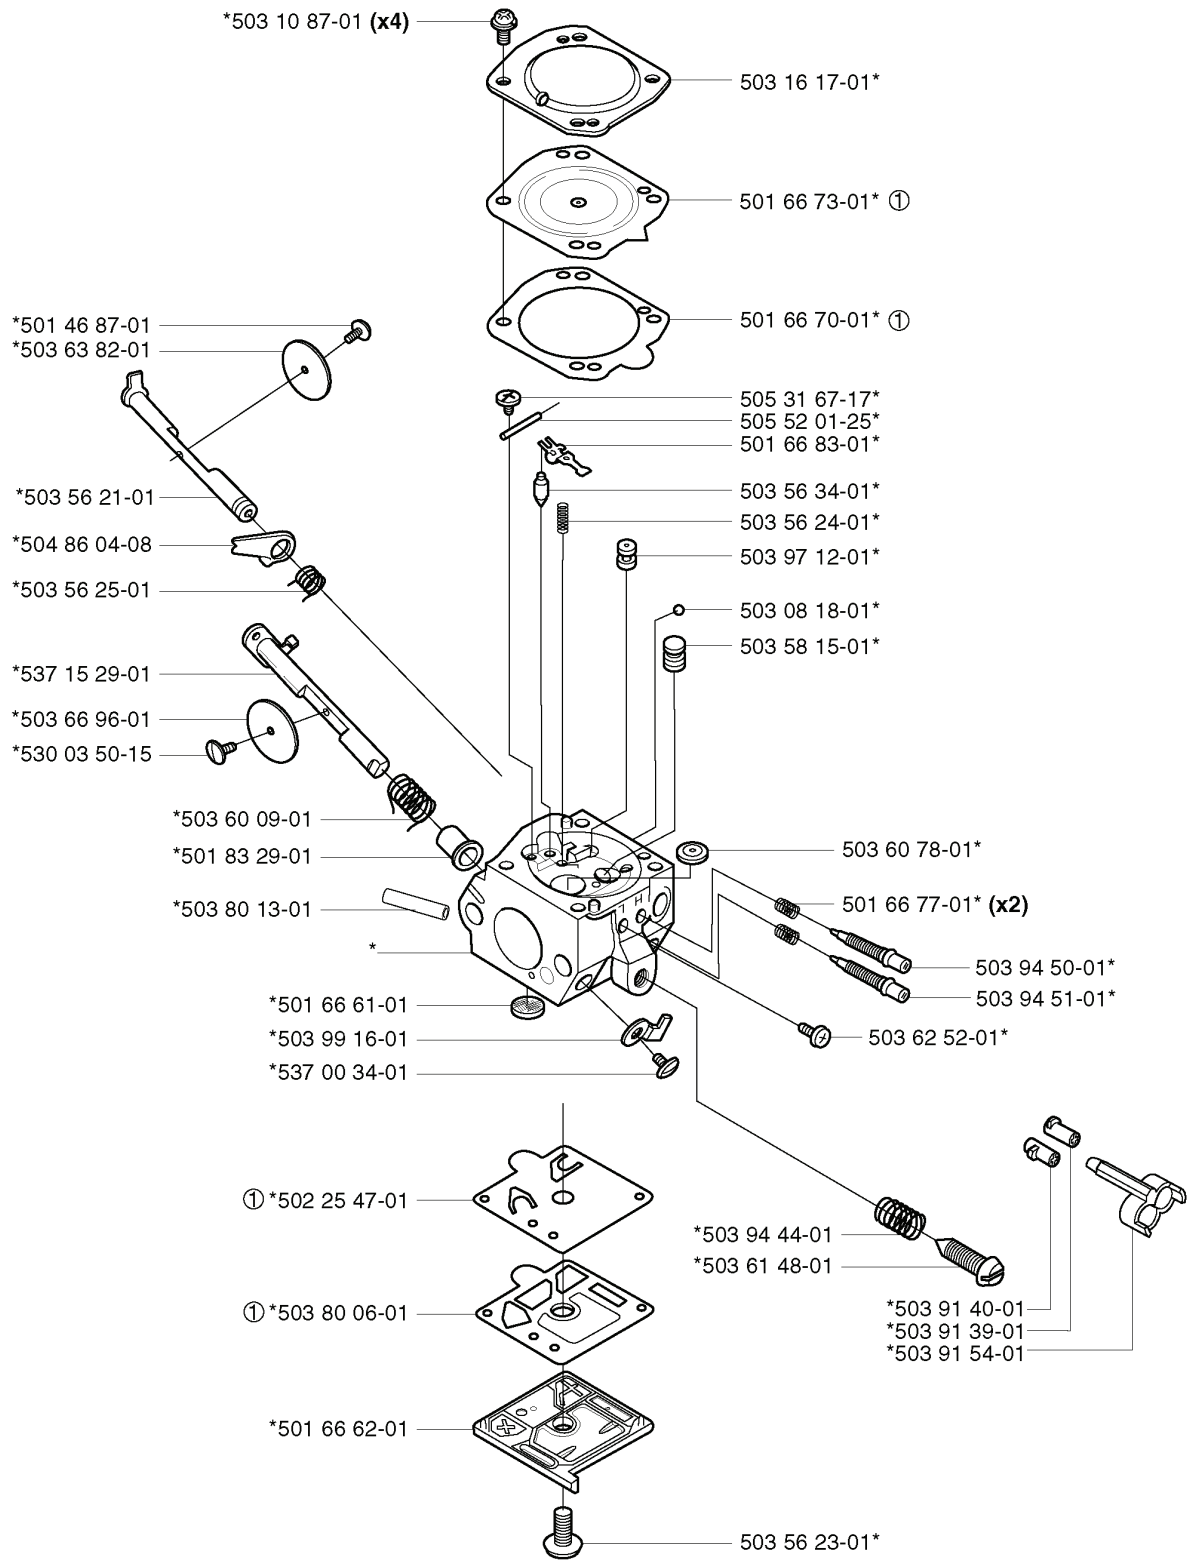

*compl 503 28 18-07 Walbro HDA 187 (EPA)

Walbro HDA-187

- ① 531 00 45-21
  Set of gaskets
  Dichtungssatz
  Jeu de joints
  Juego de juntas
  Packningssats