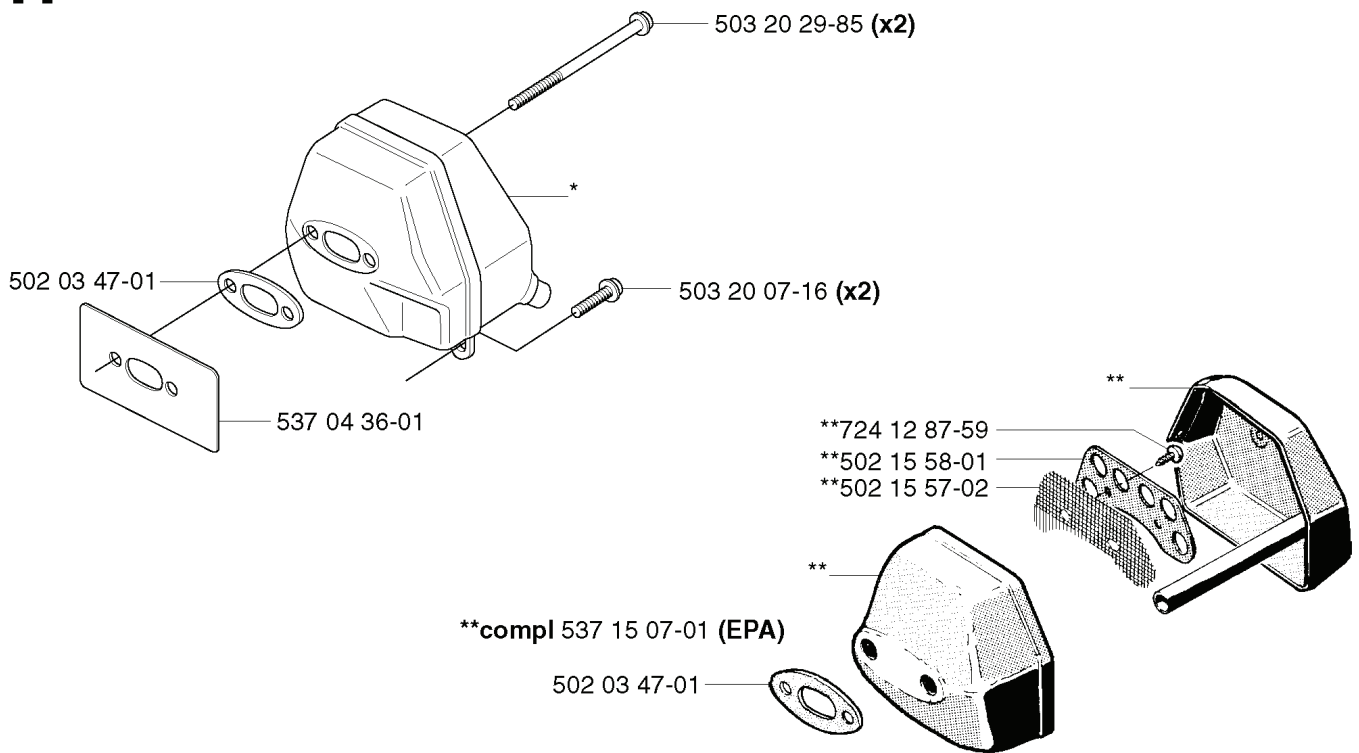

H *compl 537 15 06-01