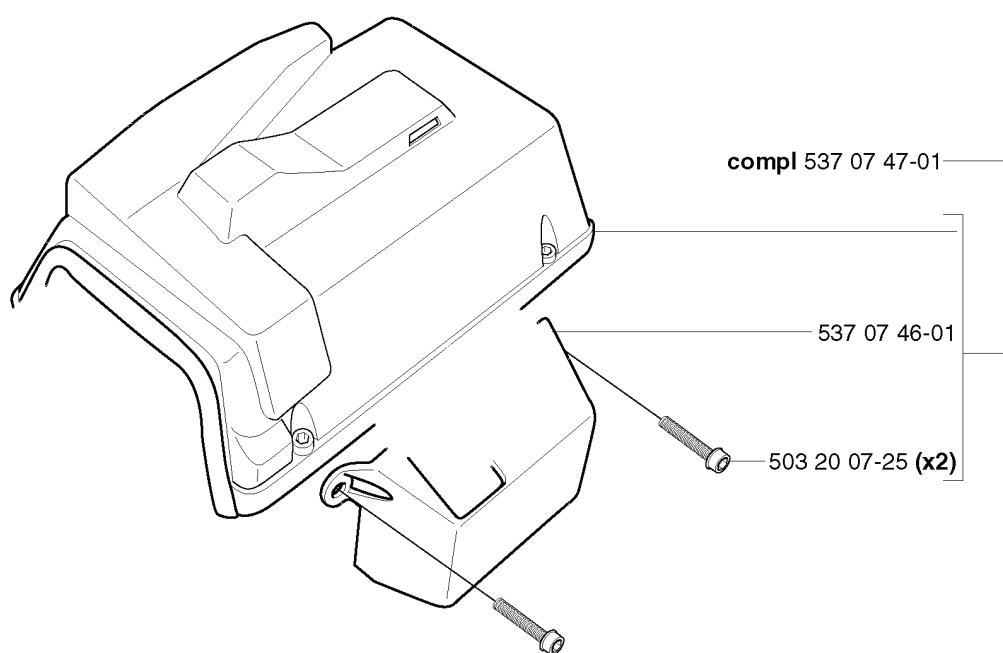

S Delivery as spare part only
Nur als Ersatzteil lieferbar
Livvable seulement comme pièce de rechange
Solo como repuesto
Levereras endast som reservdel

Winter cover
compl 537 07 47-01