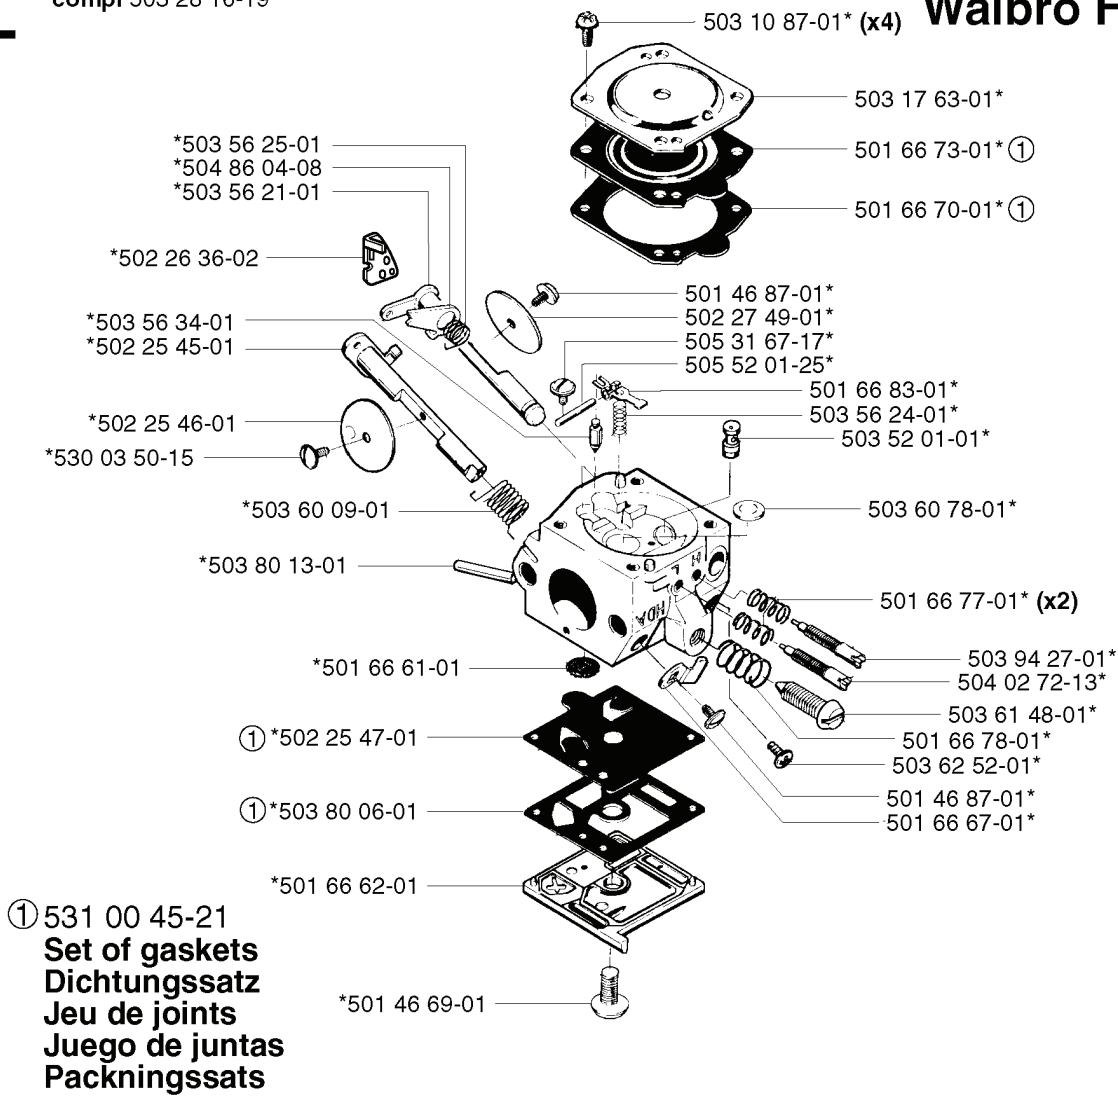

*compl 503 28 16-19

Walbro HDA-142