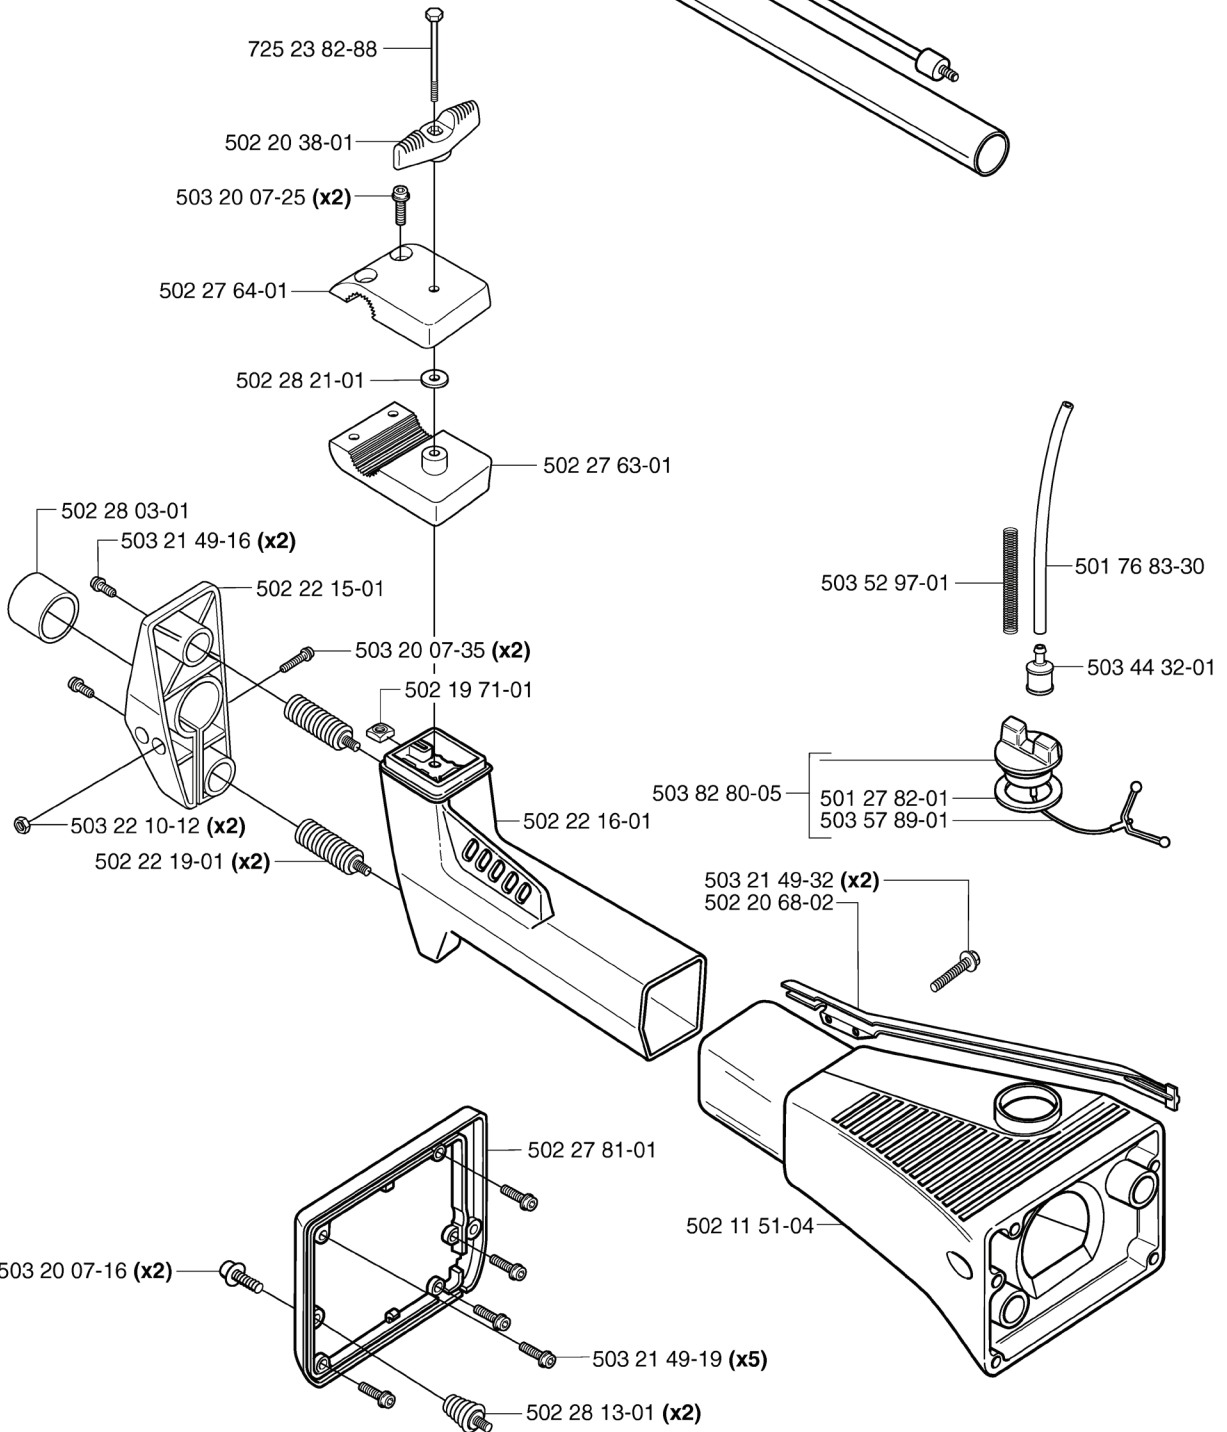

250 R, 20023100001-20145399999

SPARE PARTS LIST

N

503 73 45-01

REF.	PART NO.	DESCRIPTION	REMARK	QTY.	KIT
502 27 32-02	502273202	TUBE	R	1	
502 04 15-05	502041505	TUBE DRIVESHAFT ASSY	RX	1	
725 23 82-88	725238288	SCREW EHHM		1	
502 20 38-01	502203801	KNOB		1	
503 20 07-25	503200725	SCREW IHSCFM		2	
502 27 64-01	502276401	HANDLEBAR BRACKET		1	
502 28 21-01	502282101	WASHER		1	
502 28 03-01	502280301	STAPLE		1	
503 21 49-16	503214916	SCREW IHSCFT		2	
503 22 10-12	503221012	HEXAGON NUT		2	
502 22 19-01	502221901	ANTIVIBRATION ELEMENT		2	
503 20 07-16	503200716	SCREW IHSCFM		2	
502 28 13-01	502281301	ANTIVIBRATION ELEMENT		2	
503 21 49-19	503214919	SCREW IHSCFT		5	
502 27 81-01	502278101	TANK ANSLUTNING		1	
502 19 71-01	502197101	SQUARE NUT		1	
503 20 07-35	503200735	SCREW IHSCFM		2	
502 22 15-01	502221501	RETAINER		1	
537 01 40-04	537014004	DRIVE SHAFT ASSY	R	1	
537 01 40-03	537014003	DRIVE SHAFT ASSY	RX	1	
502 27 63-01	502276301	HANDLEBAR BRACKET		1	
502 22 16-01	502221601	SUSPENSION		1	
502 11 51-04	502115104	FUEL TANK ASSY		1	
502 20 68-02	502206802	COVER		1	
503 21 49-32	503214932	SCREW IHSCFT		2	
503 82 80-05	503828005	TANK CAP ASSY		1	
503 57 89-01	503578901	HOLDER		1	
501 27 82-01	501278201	GASKET		1	
503 44 32-01	503443201	FUEL FILTER		1	
503 52 97-01	503529701	SPRING		1	
501 76 83-30	501768330	FUEL HOSE		1	
537 02 76-02	537027602	LABEL		1	
503 73 45-01	503734501	LABEL		1	