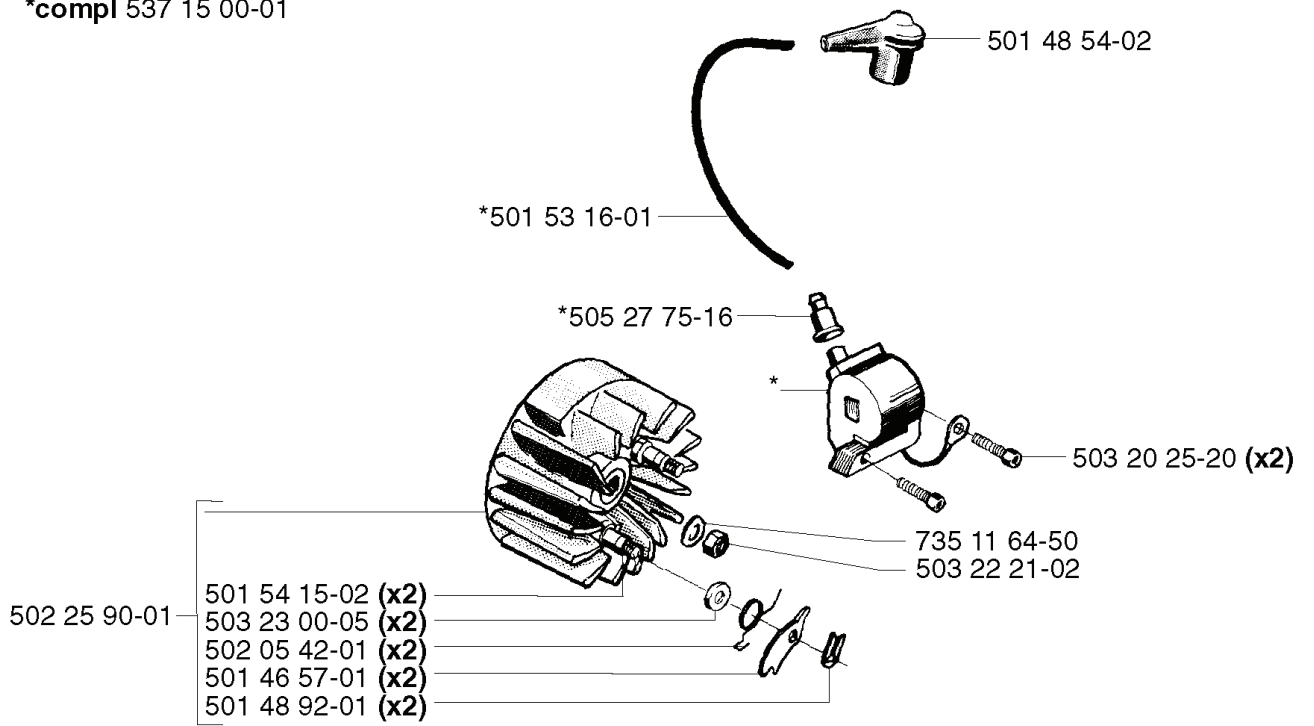

G *compl 502 17 35-05

REF.	PART NO.	DESCRIPTION	REMARK	QTY.	KIT
502 17 35-05	502173505	CRANKCASE		1	
502 28 04-01	502280401	GROMMET		1	
503 26 02-04	503260204	SEALING RING		1	
502 26 05-02	502260502	BUSHING		1	
720 13 07-10	720130710	PARALLEL PIN		2	
502 22 89-01	502228901	HOSE		1	
735 11 46-50	735114650	SPRING WASHER		2	
725 53 43-57	725534357	SCREW IHSCM		2	
725 53 35-57	725533557	SCREW IHSCM		5	
725 52 89-55	725528955	SCREW IHSCM		3	
502 26 01-01	502260101	BEARING CAGE		1	
502 26 98-01	502269801	SEALING RING HOLDER		1	
740 42 22-00	740422200	O-RING		1	
502 22 94-01	502229401	CRANKCASE		1	
502 17 33-02	502173302	BACKING PLATE		1	

E

*compl 502 27 34-01 (250 R)
*compl 502 22 77-02 (252 RX)

503 23 51-08 Champion RCJ 7Y
503 23 51-11 NGK BPMR 7A

*502 27 35-01 (250 R)
*502 22 79-01 (252 RX)

REF.	PART NO.	DESCRIPTION	REMARK	QTY.	KIT
502 27 34-01	502273401	CYLINDER	250 R	1	
502 22 77-02	502227702	CYLINDER ASSY	252 RX	1	
503 23 51-08	503235108	SPARK PLUG	CHAMPION RCJ 7Y	1	
503 23 51-11	503235111	SPARK PLUG	NGK BPMR 7A	1	
501 86 21-02	501862102	GASKET		1	
502 22 79-01	502227901	PISTON ASSY	252 RX	1	
502 27 35-01	502273501	PISTON ASSY	250 R	1	
501 45 16-01	501451601	NEEDLE BEARING		1	
737 44 10-00	737441000	SNAP RING		2	
503 28 90-11	503289011	PISTON RING	252	1	
503 28 90-10	503289010	PISTON RING	250	1	
501 67 67-03	501676703	CYLINDER BASE GASKET		1	
725 53 32-55	725533255	SCREW		4	

J

*compl 537 15 00-01

REF.	PART NO.	DESCRIPTION	REMARK	QTY.	KIT
537 15 00-01	537150001	ELECTRONIC MODULE		1	
502 25 90-01	502259001	FLYWHEEL ASSY		1	
501 48 92-01	501489201	LOCKWASHER		2	
501 46 57-01	501465701	PAWL		2	
502 05 42-01	502054201	SPRING		2	
503 23 00-05	503230005	WASHER		2	
501 54 15-02	501541502	DRIVE PIN		2	
501 53 16-01	501531601	CABLE		1	
505 27 75-16	505277516	CABLE SLEEVE		1	
735 11 64-50	735116450	SPRING WASHER		1	
503 22 21-02	503222102	LOCK NUT		1	
503 20 25-20	503202520	SCREW IHSCM		2	
501 48 54-02	501485402	SPARK PLUG CAP		1	