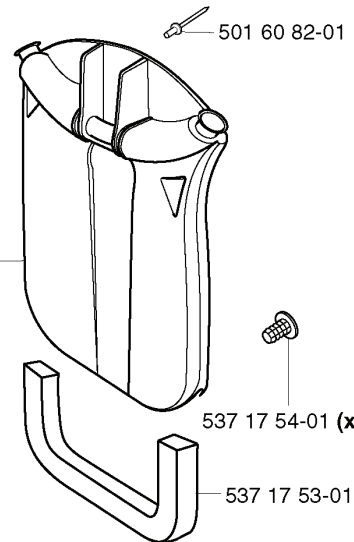

T

250R
*compl 502 02 00-02
*compl 502 02 00-03 (USA)

250R
252RX

compl 502 02 28-01

252RX
compl 531 00 92-08
compl 531 00 92-09 US

compl 537 17 12-01

REF.	PART NO.	DESCRIPTION	REMARK	QTY.	KIT
502 02 00-02	502020002	HARNESS		1	
502 02 00-03	502020003	HARNESS	USA	1	
502 02 01-01	502020101	FRONT PIECE		1	
531 00 92-08	531009208	HARNESS	252RX	1	
531 00 92-09	531009209	HARNESS	US	1	
537 11 35-01	537113501	RETAINER		1	
537 04 95-01	537049501	BAND		1	
502 02 28-03	502022803	WELT HOOK		1	
537 04 93-01	537049301	HIP PAD		1	
537 15 35-01	537153501	STRAP		1	
503 99 61-01	503996101	BAND		3	
502 17 15-01	502171501	HIP PAD		1	
502 02 06-01	502020601	CLAMP COMPL.		1	
502 17 02-01	502170201	BUCKLE		1	
503 99 59-01	503995901	HIP PAD		1	
537 17 12-01	537171201	HIP PAD		1	
537 04 94-01	537049401	HIP PAD		1	
537 04 92-01	537049201	HIP PAD		1	
537 17 53-01	537175301	HIP PAD		1	
537 17 54-01	537175401	HIP PAD		3	
501 60 82-01	501608201	RIVET		1	
503 99 67-01	503996701	BUCKLE		1	
503 99 64-01	503996401	FRONT PIECE		1	
503 99 63-01	503996301	FRONT PIECE		1	
537 18 37-01	537183701	HARNESS		1	
735 31 09-20	735310920	E-CLIP		1	
502 02 29-02	502022902	HOOK		1	
502 02 38-01	502023801	SPRING		1	
502 02 30-02	502023002	LOCK		1	
502 02 28-01	502022801	HOOK		1	