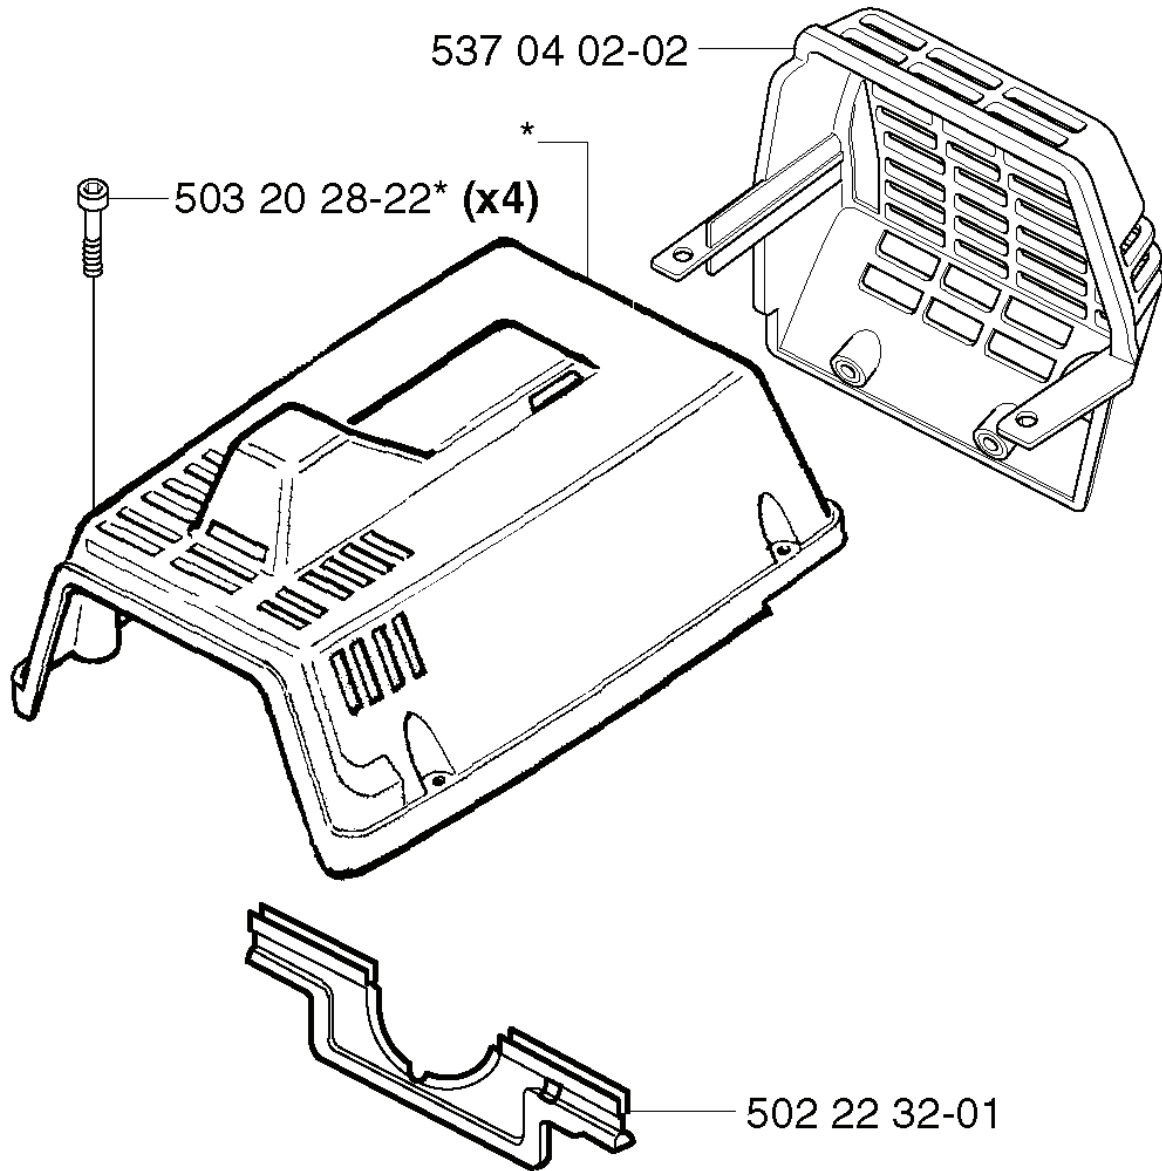

D *compl 502 22 46-05