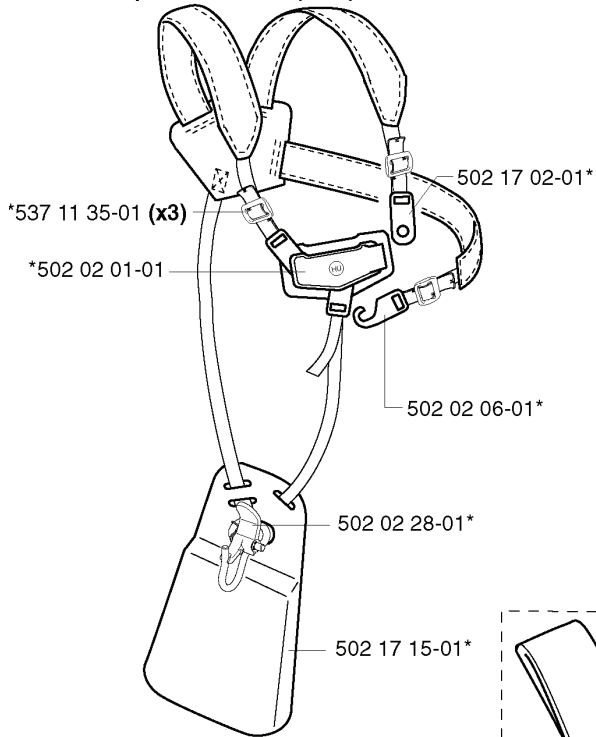

T

250R
*compl 502 02 00-02
*compl 502 02 00-03 (USA)