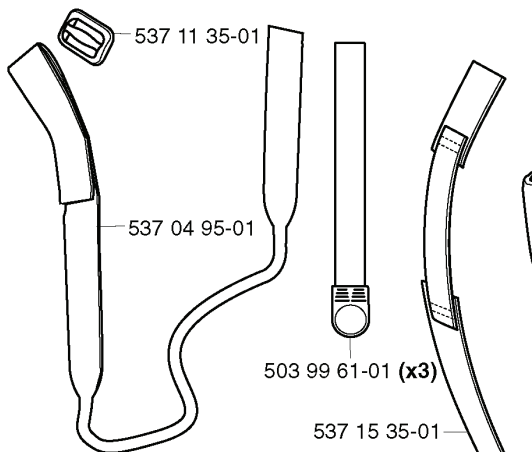

T

250R
*compl 502 02 00-02
*compl 502 02 00-03 (USA)

250R
252RX

compl 502 02 28-01

252RX
compl 531 00 92-08
compl 531 00 92-09 US

compl 537 17 12-01

REF.	PART NO.	DESCRIPTION	REMARK	QTY.	KIT
502 02 00-02	502020002	HARNESS		1	
502 02 00-03	502020003	HARNESS	USA	1	
502 02 01-01	502020101	FRONT PIECE		1	
531 00 92-08	531009208	HARNESS	252RX	1	
531 00 92-09	531009209	HARNESS	US	1	
537 11 35-01	537113501	RETAINER		1	
537 04 95-01	537049501	BAND		1	
502 02 28-03	502022803	WELT HOOK		1	
537 04 93-01	537049301	HIP PAD		1	
537 15 35-01	537153501	STRAP		1	
503 99 61-01	503996101	BAND		3	
502 17 15-01	502171501	HIP PAD		1	
502 02 06-01	502020601	CLAMP COMPL.		1	
502 17 02-01	502170201	BUCKLE		1	
503 99 59-01	503995901	HIP PAD		1	
537 17 12-01	537171201	HIP PAD		1	
537 04 94-01	537049401	HIP PAD		1	
537 04 92-01	537049201	HIP PAD		1	
537 17 53-01	537175301	HIP PAD		1	
537 17 54-01	537175401	HIP PAD		3	
501 60 82-01	501608201	RIVET		1	
503 99 67-01	503996701	BUCKLE		1	
503 99 64-01	503996401	FRONT PIECE		1	
503 99 63-01	503996301	FRONT PIECE		1	
537 18 37-01	537183701	HARNESS		1	
735 31 09-20	735310920	E-CLIP		1	
502 02 29-02	502022902	HOOK		1	
502 02 38-01	502023801	SPRING		1	
502 02 30-02	502023002	LOCK		1	
502 02 28-01	502022801	HOOK		1	