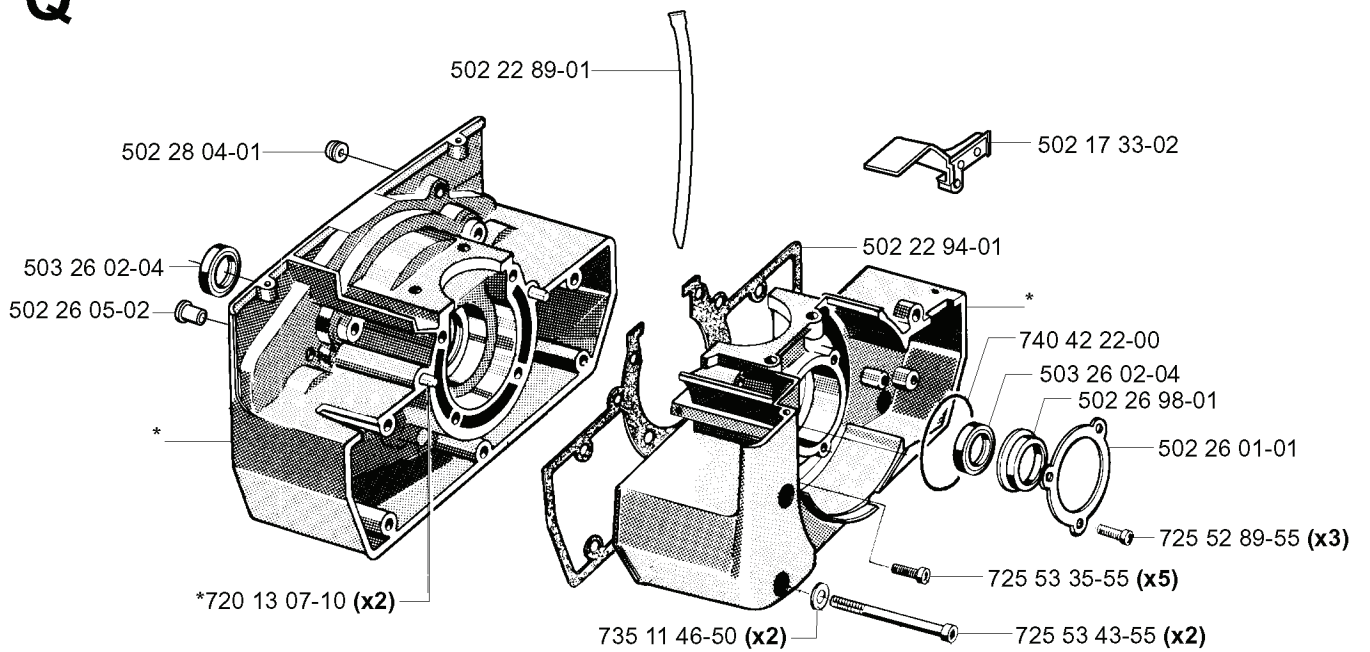

Q *compl 502 17 35-05