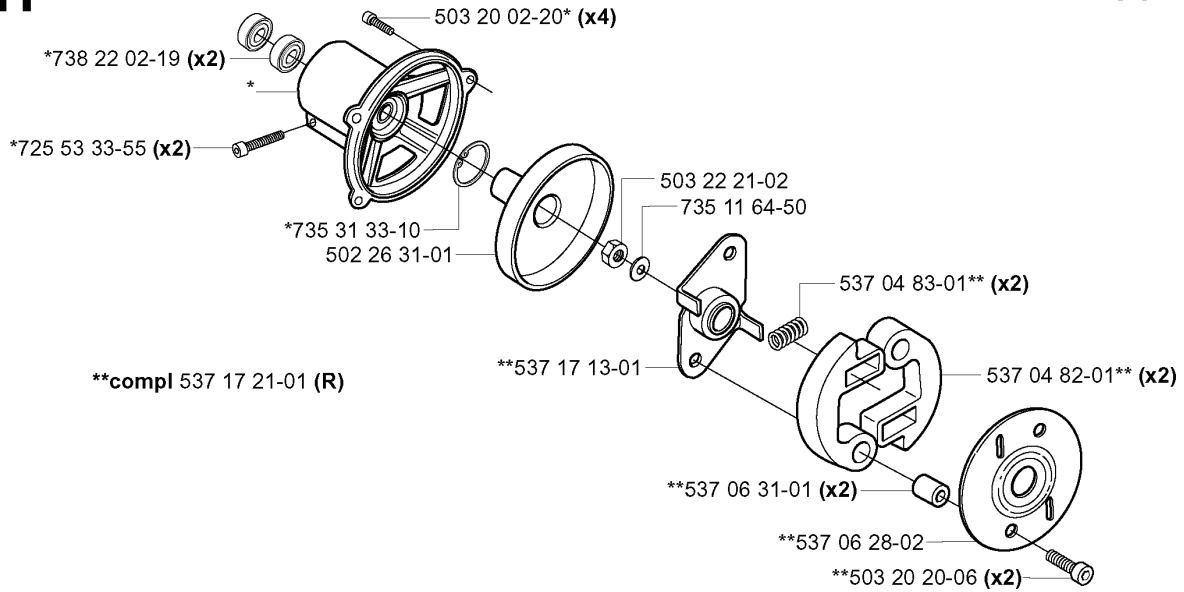

H

*compl 537 15 51-01

250R