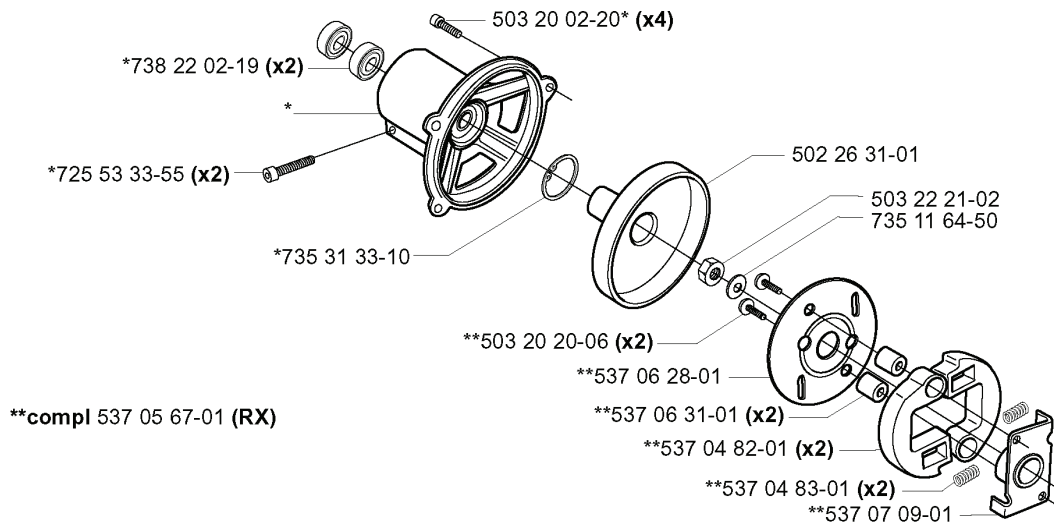

H

*compl 537 15 51-01

252RX