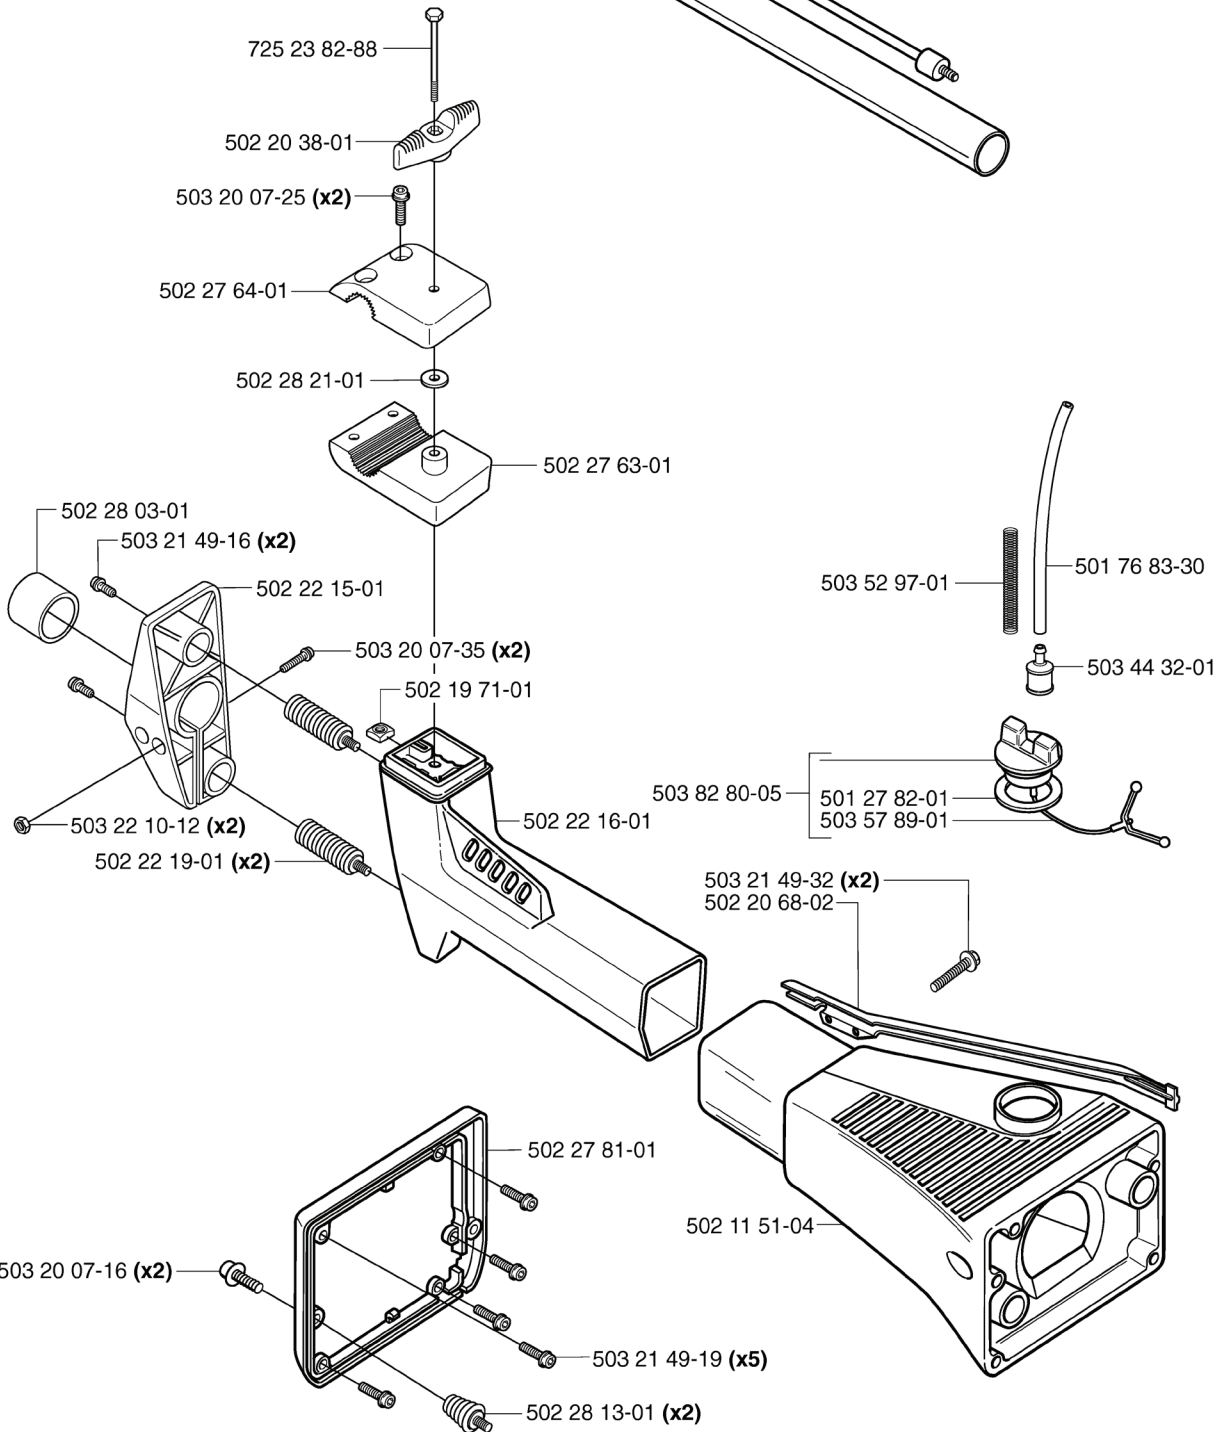

N

503 73 45-01