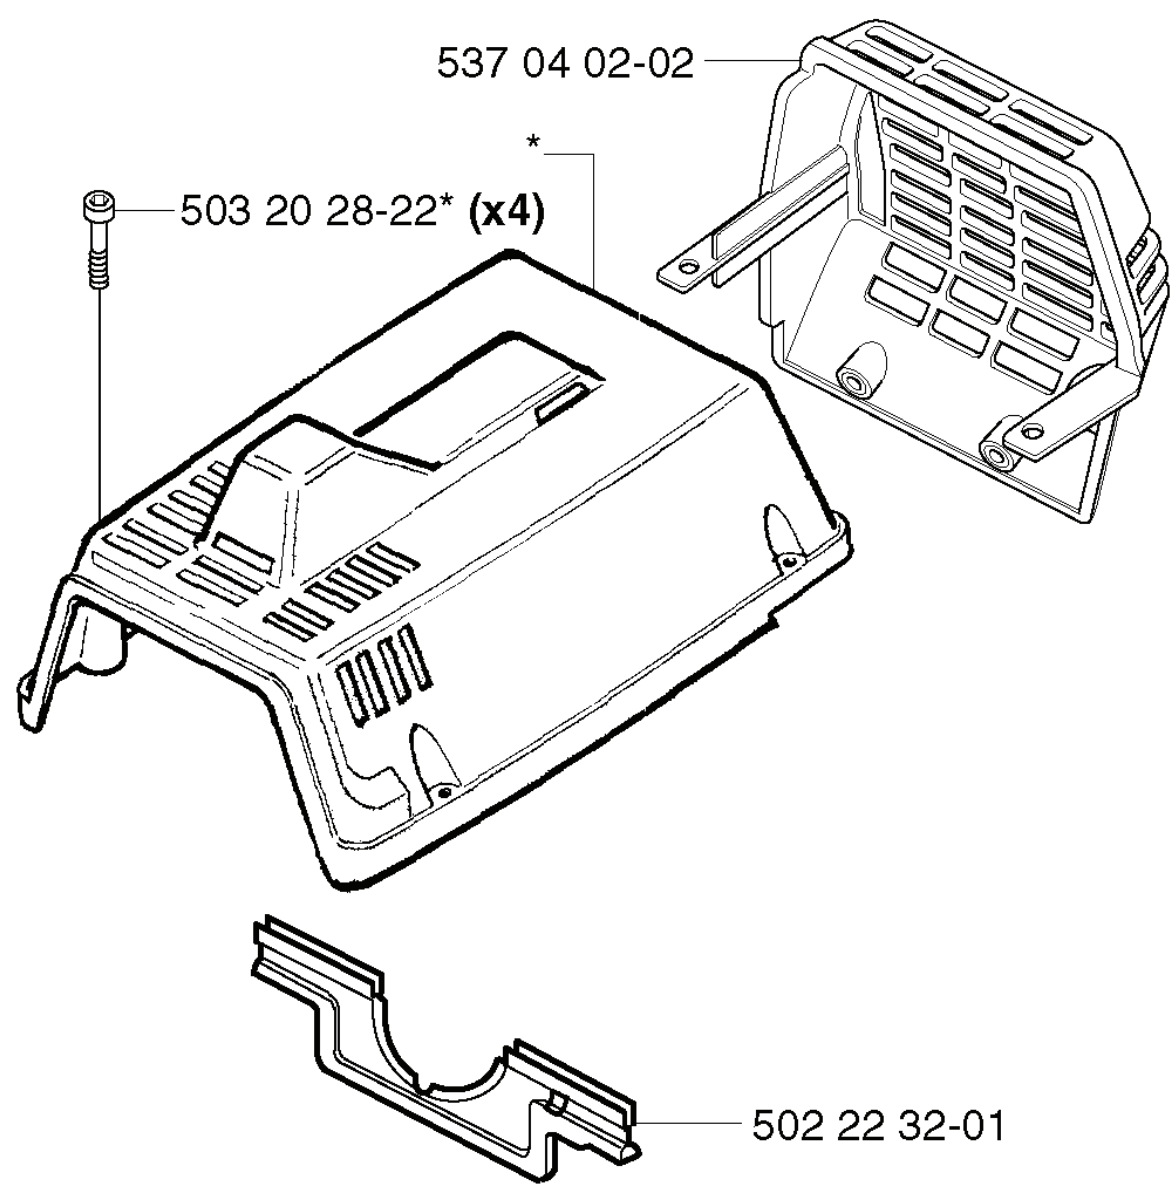

D

*compl 502 22 46-05