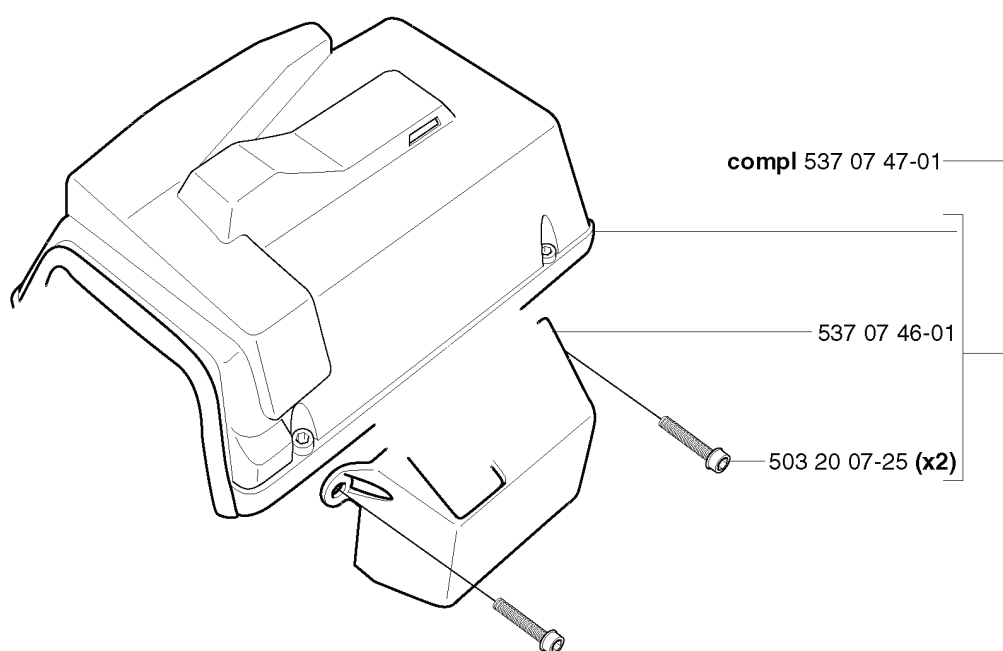

S Delivery as spare part only
Nur als Ersatzteil lieferbar
Livvable seulement comme pièce de rechange
Solo como repuesto
Levereras endast som reservdel

Winter cover
compl 537 07 47-01