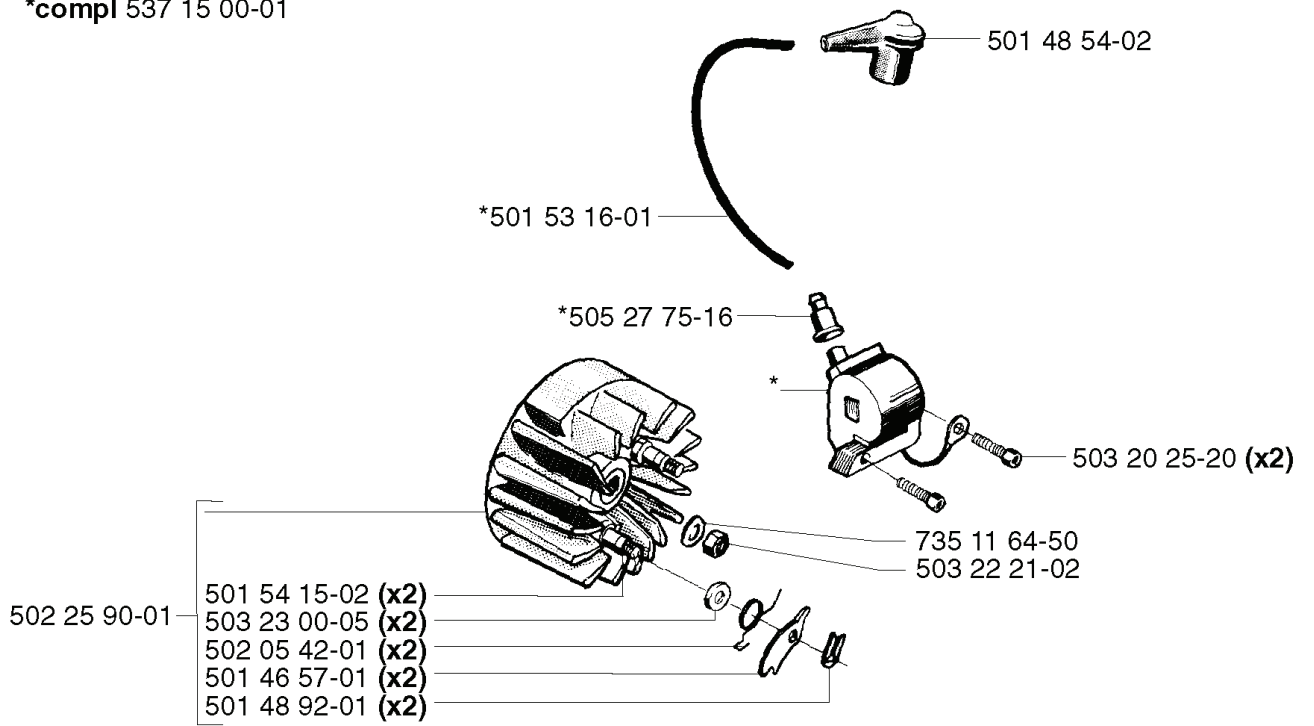

# **SPARE PARTS LIST**

**J**

\*compl 537 15 00-01

---

REF.	PART NO.	DESCRIPTION	REMARK	QTY.	KIT
537 15 00-01	537150001	ELECTRONIC MODULE		1	
502 25 90-01	502259001	FLYWHEEL ASSY		1	
501 48 92-01	501489201	LOCKWASHER		2	
501 46 57-01	501465701	PAWL		2	
502 05 42-01	502054201	SPRING		2	
503 23 00-05	503230005	WASHER		2	
501 54 15-02	501541502	DRIVE PIN		2	
501 53 16-01	501531601	CABLE		1	
505 27 75-16	505277516	CABLE SLEEVE		1	
735 11 64-50	735116450	SPRING WASHER		1	
503 22 21-02	503222102	LOCK NUT		1	
503 20 25-20	503202520	SCREW IHSCM		2	
501 48 54-02	501485402	SPARK PLUG CAP		1	