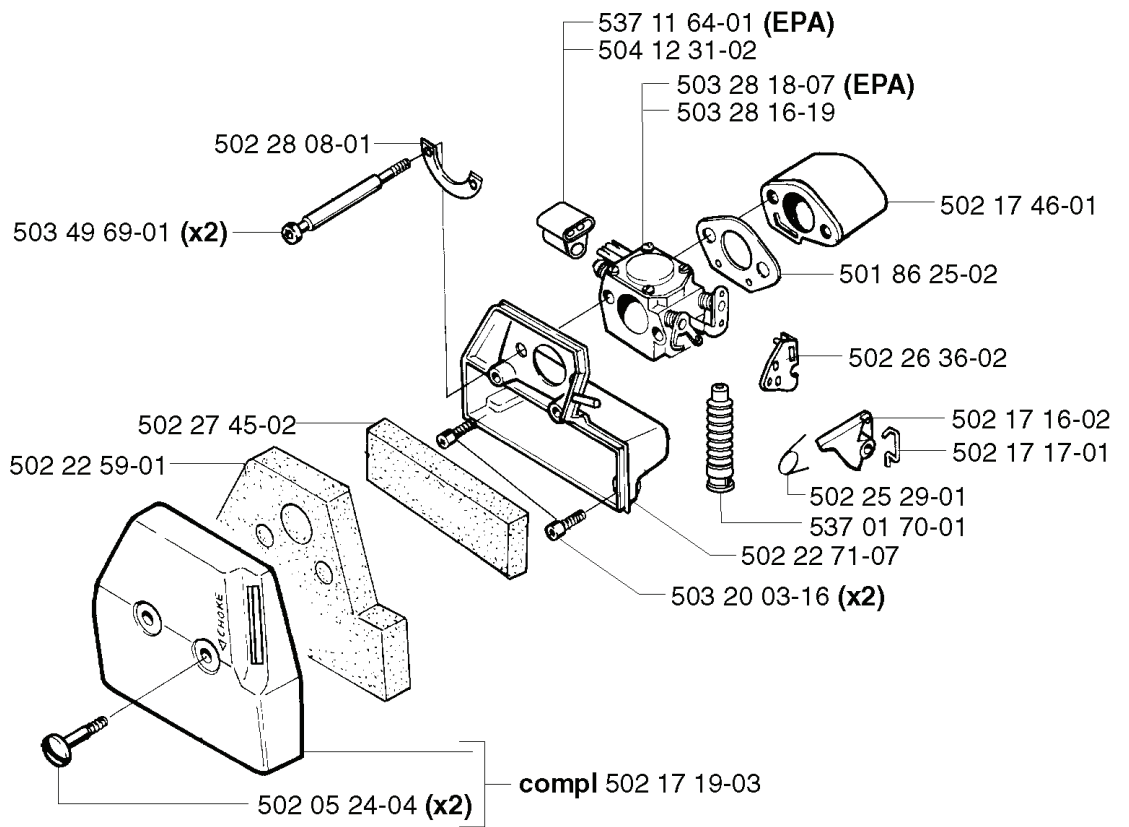

# **SPARE PARTS LIST**

**A**

REF.	PART NO.	DESCRIPTION	REMARK	QTY.	KIT
502 28 08-01	502280801	WASHER		1	
503 49 69-01	503496901	SCREW		2	
502 27 45-02	502274502	PREFILTER		1	
502 22 59-01	502225901	AIR FILTER		1	
502 05 24-04	502052404	SCREW		2	
502 17 19-03	502171903	FILTER COVER		1	
503 20 03-16	503200316	SCREW IHSCFM		2	
502 22 71-07	502227107	FILTER HOLDER		1	
537 01 70-01	537017001	BELLOWS		1	
502 25 29-01	502252901	SPRING		1	
502 17 17-01	502171701	LÄNKTRÅD		1	
502 17 16-02	502171602	CHOKE CONTROL		1	
502 26 36-02	502263602	LEVER		1	
501 86 25-02	501862502	GASKET		1	
502 17 46-01	502174601	MANIFOLD		1	
503 28 16-19	503281619	CARBURETTOR		1	
503 28 18-07	503281807	CARBURETTOR	EPA	1	
504 12 31-02	504123102	CHISEL GUIDE		1	
537 11 64-01	537116401	GUIDE BUSHING	EPA	1	