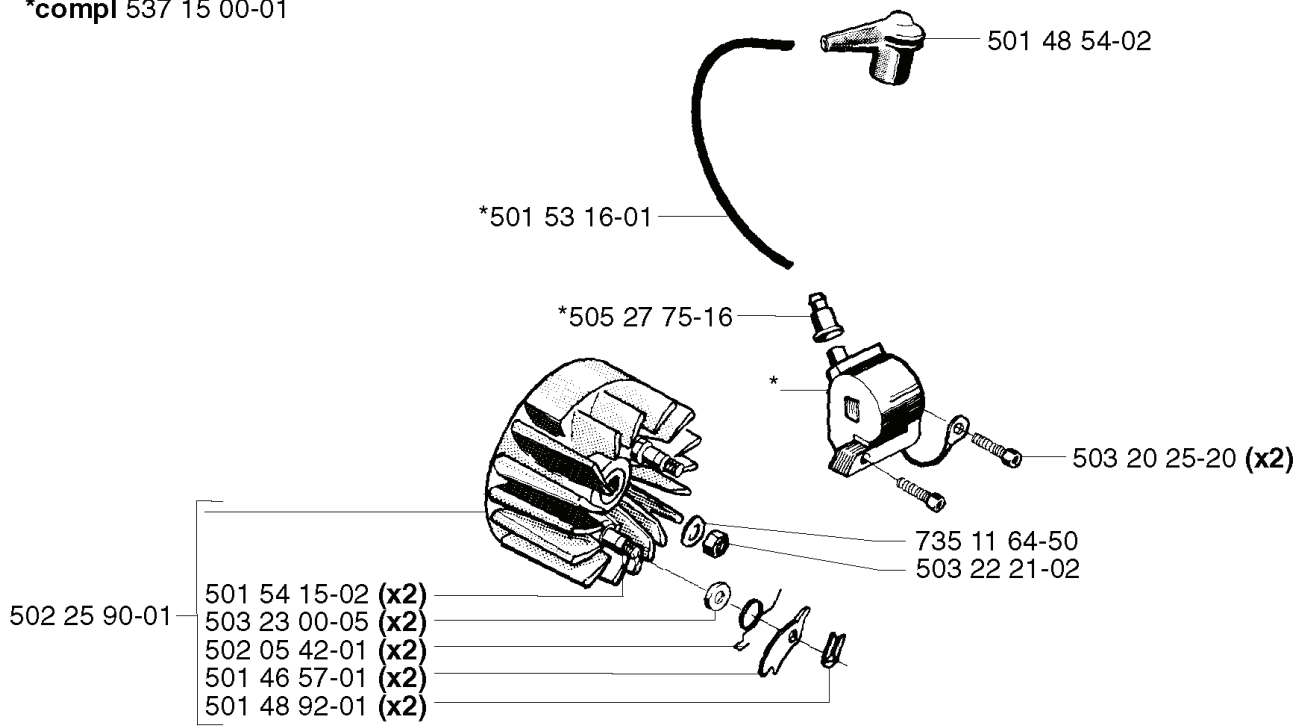

**T**

**250R**  
\*compl 502 02 00-02  
\*compl 502 02 00-03 (USA)

**250R**  
**252RX**

compl 502 02 28-01

**252RX**  
compl 531 00 92-08  
compl 531 00 92-09 US

REF.	PART NO.	DESCRIPTION	REMARK	QTY.	KIT
502 02 00-02	502020002	HARNESS		1	
502 02 00-03	502020003	HARNESS	USA	1	
537 11 35-01	537113501	RETAINER		3	
502 02 01-01	502020101	FRONT PIECE		1	
531 00 92-08	531009208	HARNESS	252RX	1	
531 00 92-09	531009209	HARNESS	US	1	
537 04 95-01	537049501	BAND		1	
502 02 28-03	502022803	WELT HOOK		1	
537 04 93-01	537049301	HIP PAD		1	
537 15 35-01	537153501	STRAP		1	
503 99 61-01	503996101	BAND		3	
502 17 15-01	502171501	HIP PAD		1	
502 02 06-01	502020601	CLAMP COMPL.		1	
502 17 02-01	502170201	BUCKLE		1	
503 99 59-01	503995901	HIP PAD		1	
537 17 12-01	537171201	HIP PAD		1	
537 04 94-01	537049401	HIP PAD		1	
537 04 92-01	537049201	HIP PAD		1	
537 17 53-01	537175301	HIP PAD		1	
537 17 54-01	537175401	HIP PAD		3	
501 60 82-01	501608201	RIVET		1	
503 99 67-01	503996701	BUCKLE		1	
503 99 64-01	503996401	FRONT PIECE		1	
503 99 63-01	503996301	FRONT PIECE		1	
537 18 37-01	537183701	HARNESS		1	
735 31 09-20	735310920	E-CLIP		1	
502 02 29-02	502022902	HOOK		1	
502 02 38-01	502023801	SPRING		1	
502 02 30-02	502023002	LOCK		1	
502 02 28-01	502022801	HOOK		1	

**J**

\*compl 537 15 00-01

---

REF.	PART NO.	DESCRIPTION	REMARK	QTY.	KIT
537 15 00-01	537150001	ELECTRONIC MODULE		1	
502 25 90-01	502259001	FLYWHEEL ASSY		1	
501 48 92-01	501489201	LOCKWASHER		2	
501 46 57-01	501465701	PAWL		2	
502 05 42-01	502054201	SPRING		2	
503 23 00-05	503230005	WASHER		2	
501 54 15-02	501541502	DRIVE PIN		2	
501 53 16-01	501531601	CABLE		1	
505 27 75-16	505277516	CABLE SLEEVE		1	
735 11 64-50	735116450	SPRING WASHER		1	
503 22 21-02	503222102	LOCK NUT		1	
503 20 25-20	503202520	SCREW IHSCM		2	
501 48 54-02	501485402	SPARK PLUG CAP		1	