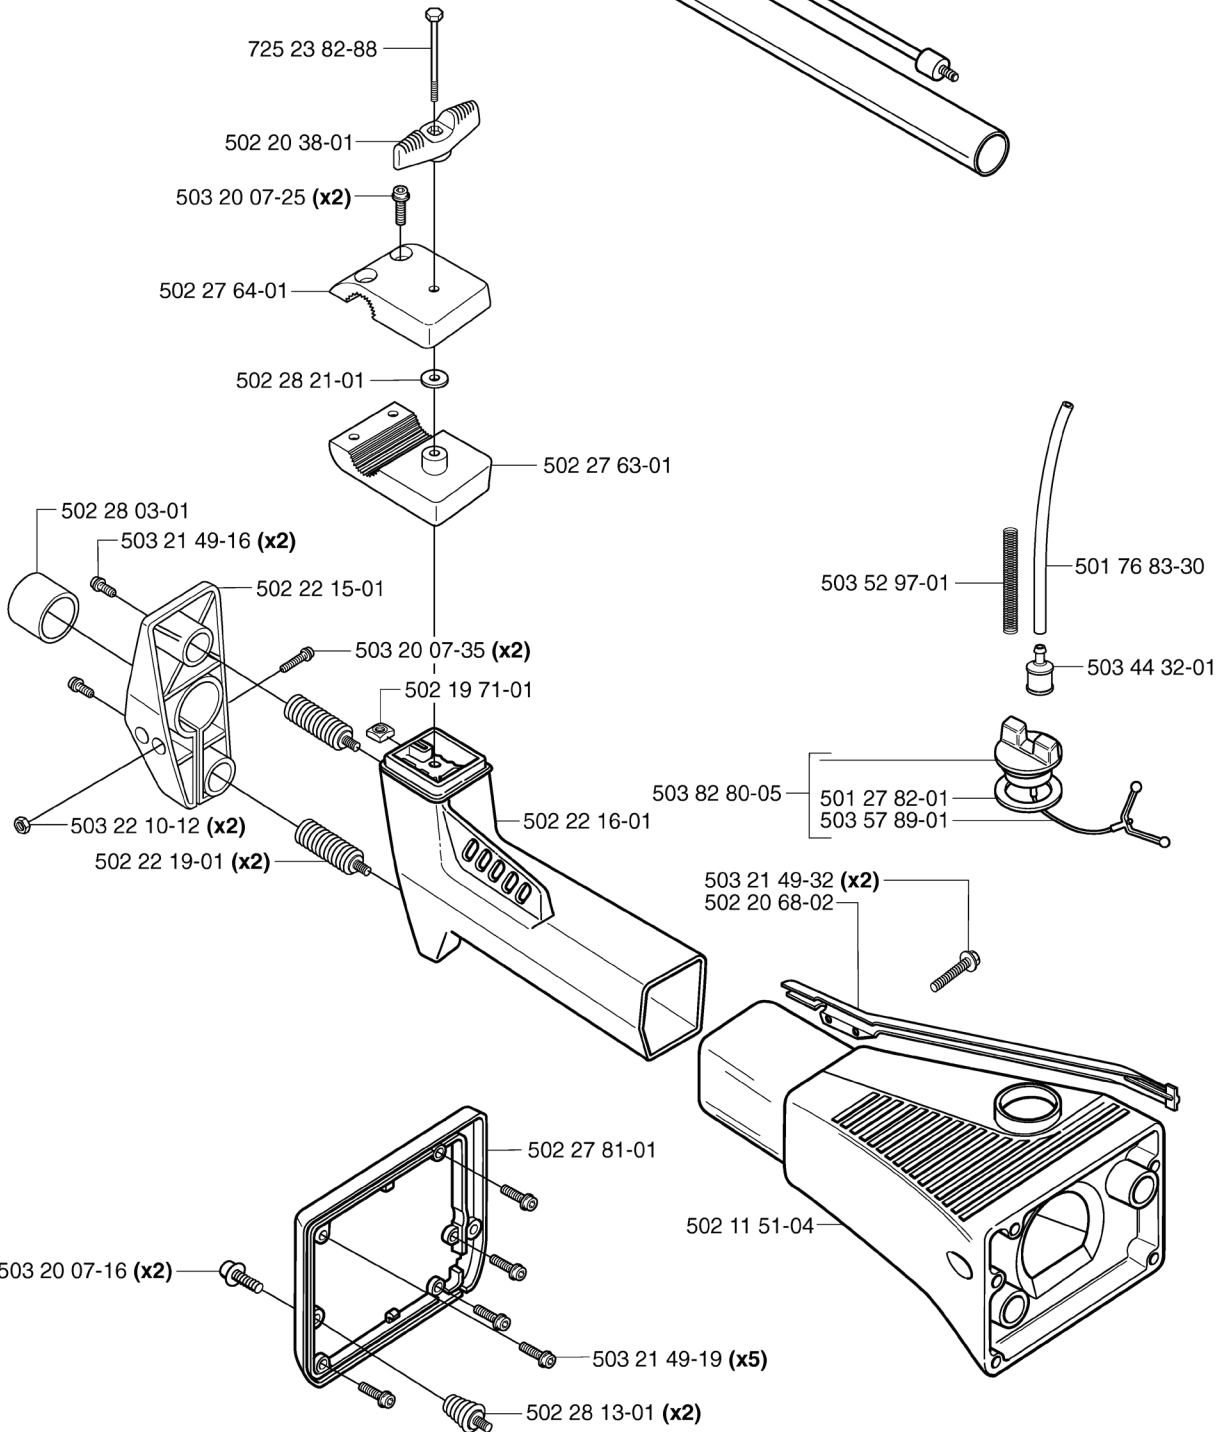

**J**

\*compl 537 15 00-01

---

REF.	PART NO.	DESCRIPTION	REMARK	QTY.	KIT
537 15 00-01	537150001	ELECTRONIC MODULE		1	
502 25 90-01	502259001	FLYWHEEL ASSY		1	
501 48 92-01	501489201	LOCKWASHER		2	
501 46 57-01	501465701	PAWL		2	
502 05 42-01	502054201	SPRING		2	
503 23 00-05	503230005	WASHER		2	
501 54 15-02	501541502	DRIVE PIN		2	
501 53 16-01	501531601	CABLE		1	
505 27 75-16	505277516	CABLE SLEEVE		1	
735 11 64-50	735116450	SPRING WASHER		1	
503 22 21-02	503222102	LOCK NUT		1	
503 20 25-20	503202520	SCREW IHSCM		2	
501 48 54-02	501485402	SPARK PLUG CAP		1	

N

503 73 45-01

REF.	PART NO.	DESCRIPTION	REMARK	QTY.	KIT
502 27 32-02	502273202	TUBE	R	1	
502 04 15-05	502041505	TUBE DRIVESHAFT ASSY	RX	1	
725 23 82-88	725238288	SCREW EHHM		1	
502 20 38-01	502203801	KNOB		1	
503 20 07-25	503200725	SCREW IHSCFM		2	
502 27 64-01	502276401	HANDLEBAR BRACKET		1	
502 28 21-01	502282101	WASHER		1	
502 28 03-01	502280301	STAPLE		1	
503 21 49-16	503214916	SCREW IHSCFT		2	
503 22 10-12	503221012	HEXAGON NUT		2	
502 22 19-01	502221901	ANTIVIBRATION ELEMENT		2	
503 20 07-16	503200716	SCREW IHSCFM		2	
502 28 13-01	502281301	ANTIVIBRATION ELEMENT		2	
503 21 49-19	503214919	SCREW IHSCFT		5	
502 27 81-01	502278101	TANK ANSLUTNING		1	
502 19 71-01	502197101	SQUARE NUT		1	
503 20 07-35	503200735	SCREW IHSCFM		2	
502 22 15-01	502221501	RETAINER		1	
537 01 40-04	537014004	DRIVE SHAFT ASSY	R	1	
537 01 40-03	537014003	DRIVE SHAFT ASSY	RX	1	
502 27 63-01	502276301	HANDLEBAR BRACKET		1	
502 22 16-01	502221601	SUSPENSION		1	
502 11 51-04	502115104	FUEL TANK ASSY		1	
502 20 68-02	502206802	COVER		1	
503 21 49-32	503214932	SCREW IHSCFT		2	
503 82 80-05	503828005	TANK CAP ASSY		1	
503 57 89-01	503578901	HOLDER		1	
501 27 82-01	501278201	GASKET		1	
503 44 32-01	503443201	FUEL FILTER		1	
503 52 97-01	503529701	SPRING		1	
501 76 83-30	501768330	FUEL HOSE		1	
537 02 76-02	537027602	LABEL		1	
503 73 45-01	503734501	LABEL		1	