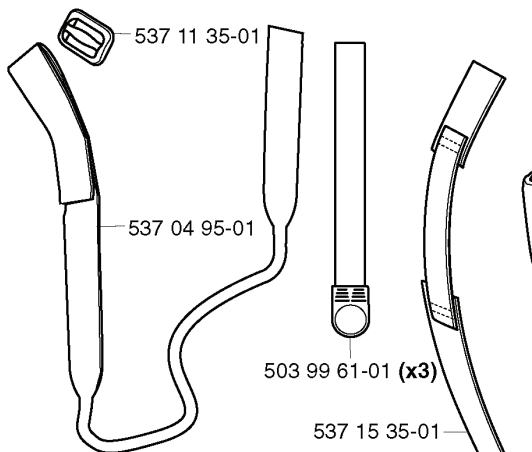

**T**

**250R**  
\*compl 502 02 00-02  
\*compl 502 02 00-03 (USA)

**250R**  
**252RX**

compl 502 02 28-01

**252RX**  
compl 531 00 92-08  
compl 531 00 92-09 US

REF.	PART NO.	DESCRIPTION	REMARK	QTY.	KIT
502 02 00-02	502020002	HARNESS		1	
502 02 00-03	502020003	HARNESS	USA	1	
537 11 35-01	537113501	RETAINER		3	
502 02 01-01	502020101	FRONT PIECE		1	
531 00 92-08	531009208	HARNESS	252RX	1	
531 00 92-09	531009209	HARNESS	US	1	
537 04 95-01	537049501	BAND		1	
502 02 28-03	502022803	WELT HOOK		1	
537 04 93-01	537049301	HIP PAD		1	
537 15 35-01	537153501	STRAP		1	
503 99 61-01	503996101	BAND		3	
502 17 15-01	502171501	HIP PAD		1	
502 02 06-01	502020601	CLAMP COMPL.		1	
502 17 02-01	502170201	BUCKLE		1	
503 99 59-01	503995901	HIP PAD		1	
537 17 12-01	537171201	HIP PAD		1	
537 04 94-01	537049401	HIP PAD		1	
537 04 92-01	537049201	HIP PAD		1	
537 17 53-01	537175301	HIP PAD		1	
537 17 54-01	537175401	HIP PAD		3	
501 60 82-01	501608201	RIVET		1	
503 99 67-01	503996701	BUCKLE		1	
503 99 64-01	503996401	FRONT PIECE		1	
503 99 63-01	503996301	FRONT PIECE		1	
537 18 37-01	537183701	HARNESS		1	
735 31 09-20	735310920	E-CLIP		1	
502 02 29-02	502022902	HOOK		1	
502 02 38-01	502023801	SPRING		1	
502 02 30-02	502023002	LOCK		1	
502 02 28-01	502022801	HOOK		1	

**J**

\*compl 537 15 00-01

---

REF.	PART NO.	DESCRIPTION	REMARK	QTY.	KIT
537 15 00-01	537150001	ELECTRONIC MODULE		1	
502 25 90-01	502259001	FLYWHEEL ASSY		1	
501 48 92-01	501489201	LOCKWASHER		2	
501 46 57-01	501465701	PAWL		2	
502 05 42-01	502054201	SPRING		2	
503 23 00-05	503230005	WASHER		2	
501 54 15-02	501541502	DRIVE PIN		2	
501 53 16-01	501531601	CABLE		1	
505 27 75-16	505277516	CABLE SLEEVE		1	
735 11 64-50	735116450	SPRING WASHER		1	
503 22 21-02	503222102	LOCK NUT		1	
503 20 25-20	503202520	SCREW IHSCM		2	
501 48 54-02	501485402	SPARK PLUG CAP		1	