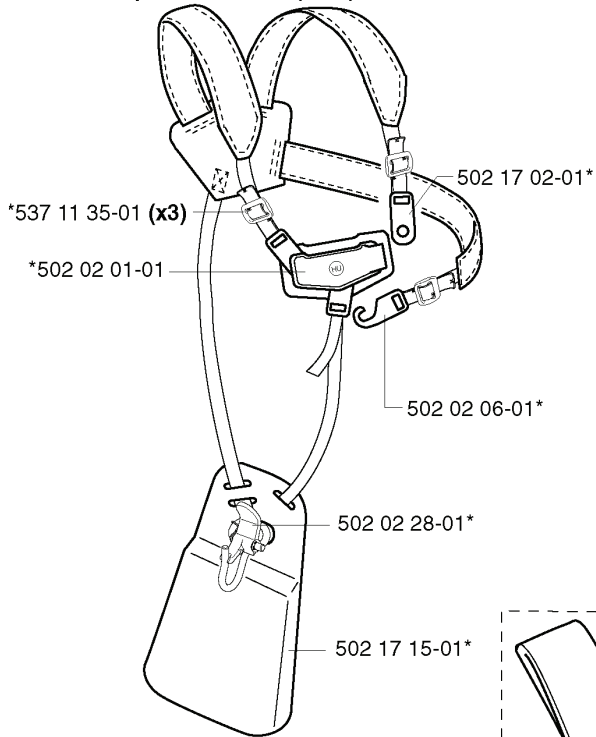

**T**

**250R**  
\*compl 502 02 00-02  
\*compl 502 02 00-03 (USA)

**250R**  
**252RX**

compl 502 02 28-01

**252RX**  
compl 531 00 92-08  
compl 531 00 92-09 US

REF.	PART NO.	DESCRIPTION	REMARK	QTY.	KIT
502 02 00-02	502020002	HARNESS		1	
502 02 00-03	502020003	HARNESS	USA	1	
537 11 35-01	537113501	RETAINER		3	
502 02 01-01	502020101	FRONT PIECE		1	
531 00 92-08	531009208	HARNESS	252RX	1	
531 00 92-09	531009209	HARNESS	US	1	
537 04 95-01	537049501	BAND		1	
502 02 28-03	502022803	WELT HOOK		1	
537 04 93-01	537049301	HIP PAD		1	
537 15 35-01	537153501	STRAP		1	
503 99 61-01	503996101	BAND		3	
502 17 15-01	502171501	HIP PAD		1	
502 02 06-01	502020601	CLAMP COMPL.		1	
502 17 02-01	502170201	BUCKLE		1	
503 99 59-01	503995901	HIP PAD		1	
537 17 12-01	537171201	HIP PAD		1	
537 04 94-01	537049401	HIP PAD		1	
537 04 92-01	537049201	HIP PAD		1	
537 17 53-01	537175301	HIP PAD		1	
537 17 54-01	537175401	HIP PAD		3	
501 60 82-01	501608201	RIVET		1	
503 99 67-01	503996701	BUCKLE		1	
503 99 64-01	503996401	FRONT PIECE		1	
503 99 63-01	503996301	FRONT PIECE		1	
537 18 37-01	537183701	HARNESS		1	
735 31 09-20	735310920	E-CLIP		1	
502 02 29-02	502022902	HOOK		1	
502 02 38-01	502023801	SPRING		1	
502 02 30-02	502023002	LOCK		1	
502 02 28-01	502022801	HOOK		1	