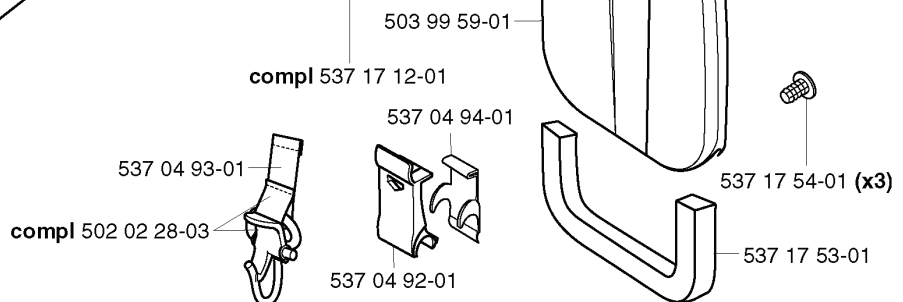

**T**

**250R**  
\*compl 502 02 00-02  
\*compl 502 02 00-03 (USA)

**250R**  
**252RX**

compl 502 02 28-01

**252RX**  
compl 531 00 92-08  
compl 531 00 92-09 US

REF.	PART NO.	DESCRIPTION	REMARK	QTY.	KIT
502 02 00-02	502020002	HARNESS		1	
502 02 00-03	502020003	HARNESS	USA	1	
537 11 35-01	537113501	RETAINER		3	
502 02 01-01	502020101	FRONT PIECE		1	
531 00 92-08	531009208	HARNESS	252RX	1	
531 00 92-09	531009209	HARNESS	US	1	
537 04 95-01	537049501	BAND		1	
502 02 28-03	502022803	WELT HOOK		1	
537 04 93-01	537049301	HIP PAD		1	
537 15 35-01	537153501	STRAP		1	
503 99 61-01	503996101	BAND		3	
502 17 15-01	502171501	HIP PAD		1	
502 02 06-01	502020601	CLAMP COMPL.		1	
502 17 02-01	502170201	BUCKLE		1	
503 99 59-01	503995901	HIP PAD		1	
537 17 12-01	537171201	HIP PAD		1	
537 04 94-01	537049401	HIP PAD		1	
537 04 92-01	537049201	HIP PAD		1	
537 17 53-01	537175301	HIP PAD		1	
537 17 54-01	537175401	HIP PAD		3	
501 60 82-01	501608201	RIVET		1	
503 99 67-01	503996701	BUCKLE		1	
503 99 64-01	503996401	FRONT PIECE		1	
503 99 63-01	503996301	FRONT PIECE		1	
537 18 37-01	537183701	HARNESS		1	
735 31 09-20	735310920	E-CLIP		1	
502 02 29-02	502022902	HOOK		1	
502 02 38-01	502023801	SPRING		1	
502 02 30-02	502023002	LOCK		1	
502 02 28-01	502022801	HOOK		1	