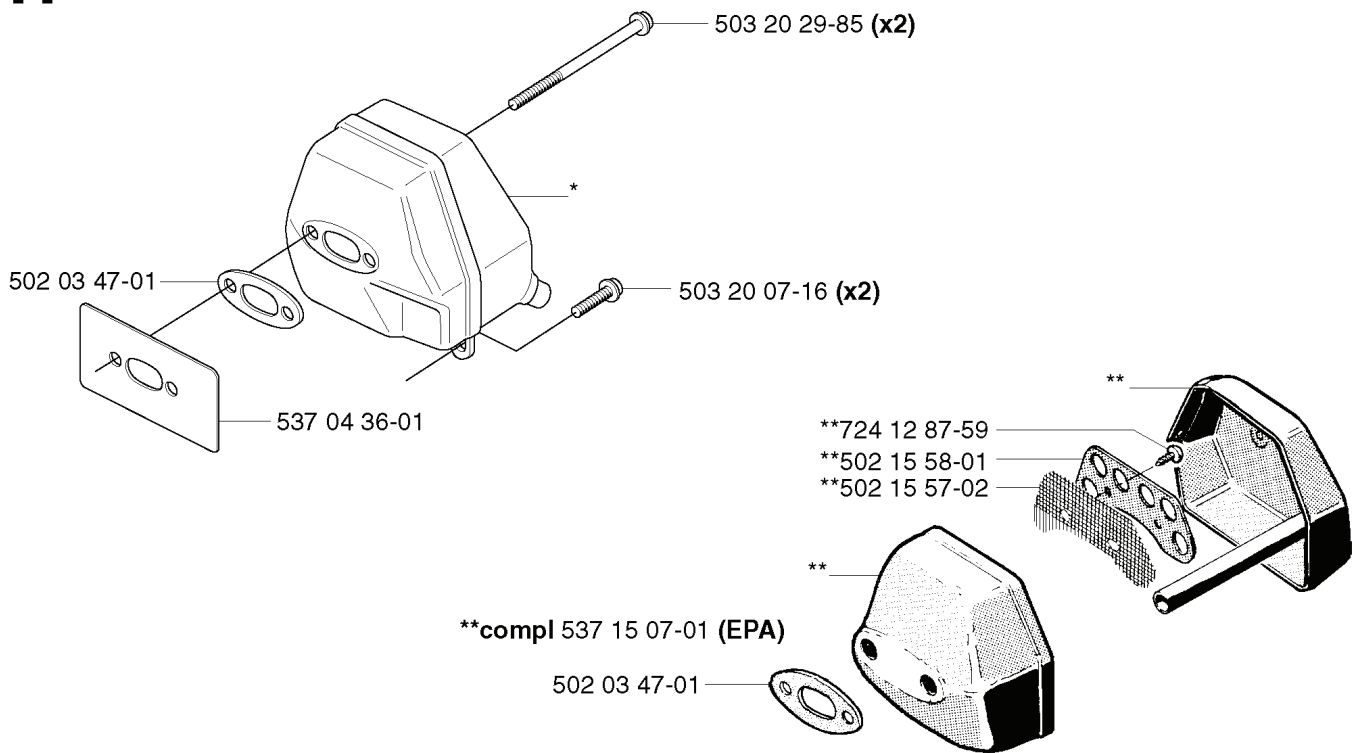

H *compl 537 15 06-01