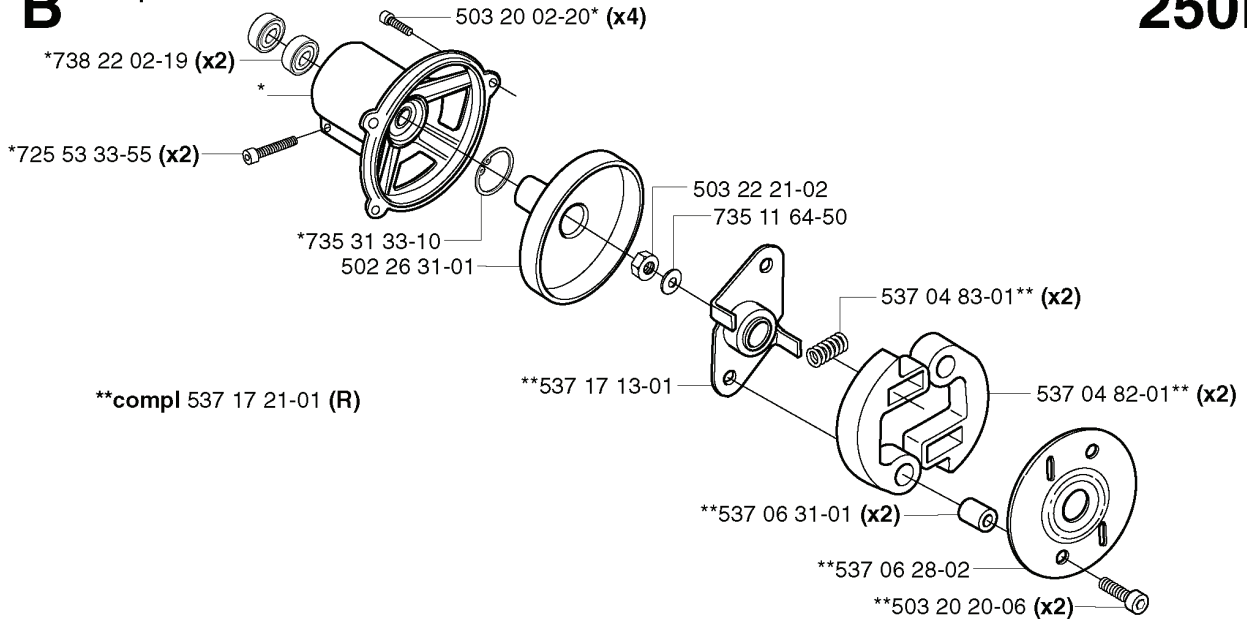

B

*compl 537 15 51-01

250R