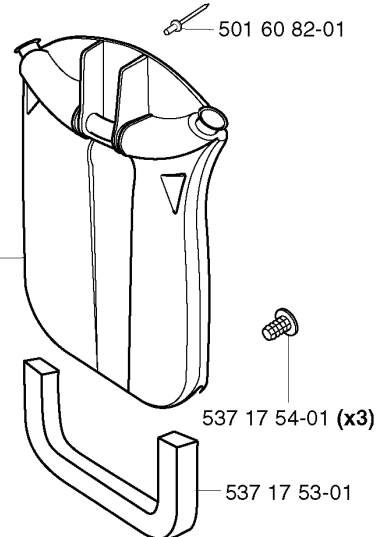

**T** 250R  
 \*compl 502 02 00-02  
 \*compl 502 02 00-03 (USA)

250R  
 252RX

compl 502 02 28-01

252RX  
 compl 531 00 92-08  
 compl 531 00 92-09 US

compl 537 17 12-01

compl 502 02 28-03

REF.	PART NO.	DESCRIPTION	REMARK	QTY.	KIT
502 02 00-02	502020002	HARNESS		1	
502 02 00-03	502020003	HARNESS	USA	1	
537 11 35-01	537113501	RETAINER		3	
502 02 01-01	502020101	FRONT PIECE		1	
531 00 92-08	531009208	HARNESS	252RX	1	
531 00 92-09	531009209	HARNESS	US	1	
537 04 95-01	537049501	BAND		1	
502 02 28-03	502022803	WELT HOOK		1	
537 04 93-01	537049301	HIP PAD		1	
537 15 35-01	537153501	STRAP		1	
503 99 61-01	503996101	BAND		3	
502 17 15-01	502171501	HIP PAD		1	
502 02 06-01	502020601	CLAMP COMPL.		1	
502 17 02-01	502170201	BUCKLE		1	
503 99 59-01	503995901	HIP PAD		1	
537 17 12-01	537171201	HIP PAD		1	
537 04 94-01	537049401	HIP PAD		1	
537 04 92-01	537049201	HIP PAD		1	
537 17 53-01	537175301	HIP PAD		1	
537 17 54-01	537175401	HIP PAD		3	
501 60 82-01	501608201	RIVET		1	
503 99 67-01	503996701	BUCKLE		1	
503 99 64-01	503996401	FRONT PIECE		1	
503 99 63-01	503996301	FRONT PIECE		1	
537 18 37-01	537183701	HARNESS		1	
735 31 09-20	735310920	E-CLIP		1	
502 02 29-02	502022902	HOOK		1	
502 02 38-01	502023801	SPRING		1	
502 02 30-02	502023002	LOCK		1	
502 02 28-01	502022801	HOOK		1	