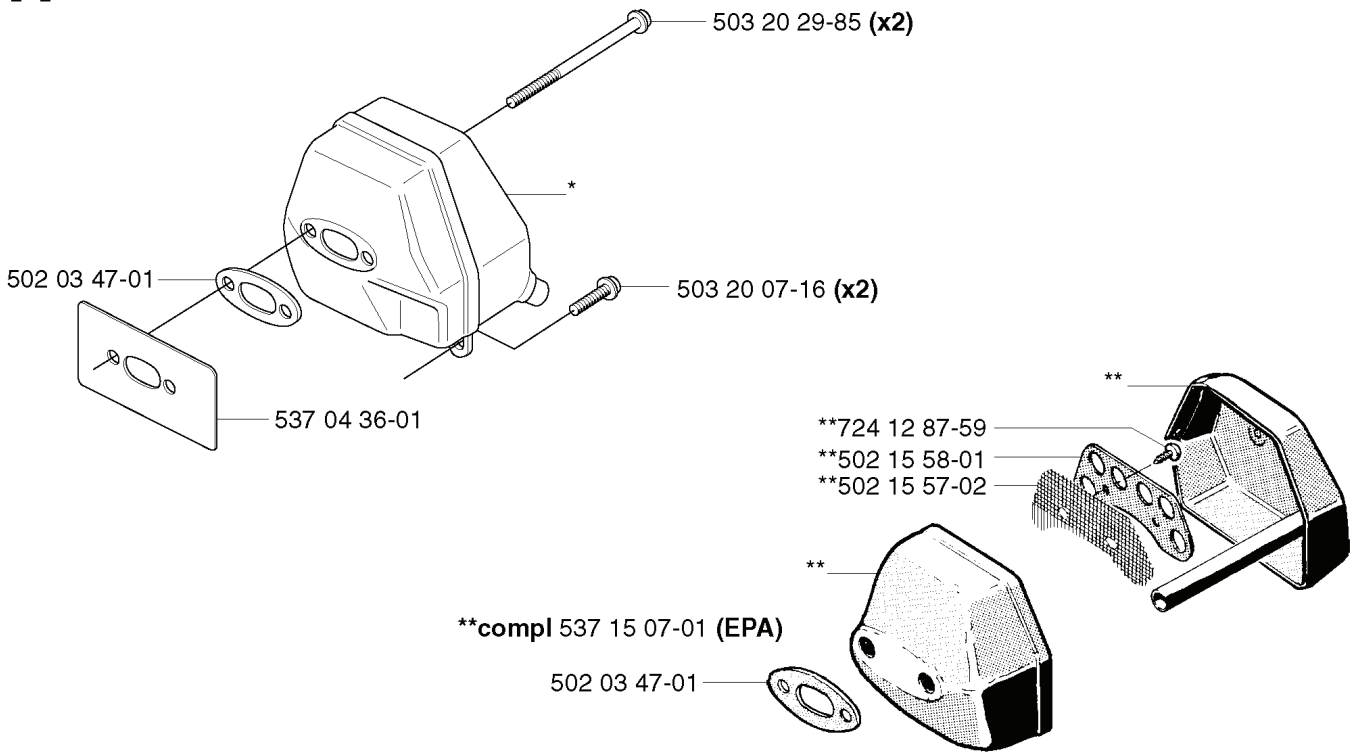

H *compl 537 15 06-01