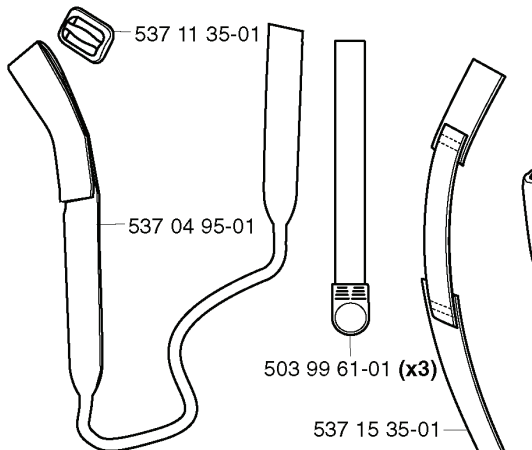

**T** 250R  
 \*compl 502 02 00-02  
 \*compl 502 02 00-03 (USA)

250R  
 252RX

compl 502 02 28-01

252RX  
 compl 531 00 92-08  
 compl 531 00 92-09 US

compl 537 17 12-01

compl 502 02 28-03

REF.	PART NO.	DESCRIPTION	REMARK	QTY.	KIT
502 02 00-02	502020002	HARNESS		1	
502 02 00-03	502020003	HARNESS	USA	1	
537 11 35-01	537113501	RETAINER		3	
502 02 01-01	502020101	FRONT PIECE		1	
531 00 92-08	531009208	HARNESS	252RX	1	
531 00 92-09	531009209	HARNESS	US	1	
537 04 95-01	537049501	BAND		1	
502 02 28-03	502022803	WELT HOOK		1	
537 04 93-01	537049301	HIP PAD		1	
537 15 35-01	537153501	STRAP		1	
503 99 61-01	503996101	BAND		3	
502 17 15-01	502171501	HIP PAD		1	
502 02 06-01	502020601	CLAMP COMPL.		1	
502 17 02-01	502170201	BUCKLE		1	
503 99 59-01	503995901	HIP PAD		1	
537 17 12-01	537171201	HIP PAD		1	
537 04 94-01	537049401	HIP PAD		1	
537 04 92-01	537049201	HIP PAD		1	
537 17 53-01	537175301	HIP PAD		1	
537 17 54-01	537175401	HIP PAD		3	
501 60 82-01	501608201	RIVET		1	
503 99 67-01	503996701	BUCKLE		1	
503 99 64-01	503996401	FRONT PIECE		1	
503 99 63-01	503996301	FRONT PIECE		1	
537 18 37-01	537183701	HARNESS		1	
735 31 09-20	735310920	E-CLIP		1	
502 02 29-02	502022902	HOOK		1	
502 02 38-01	502023801	SPRING		1	
502 02 30-02	502023002	LOCK		1	
502 02 28-01	502022801	HOOK		1	