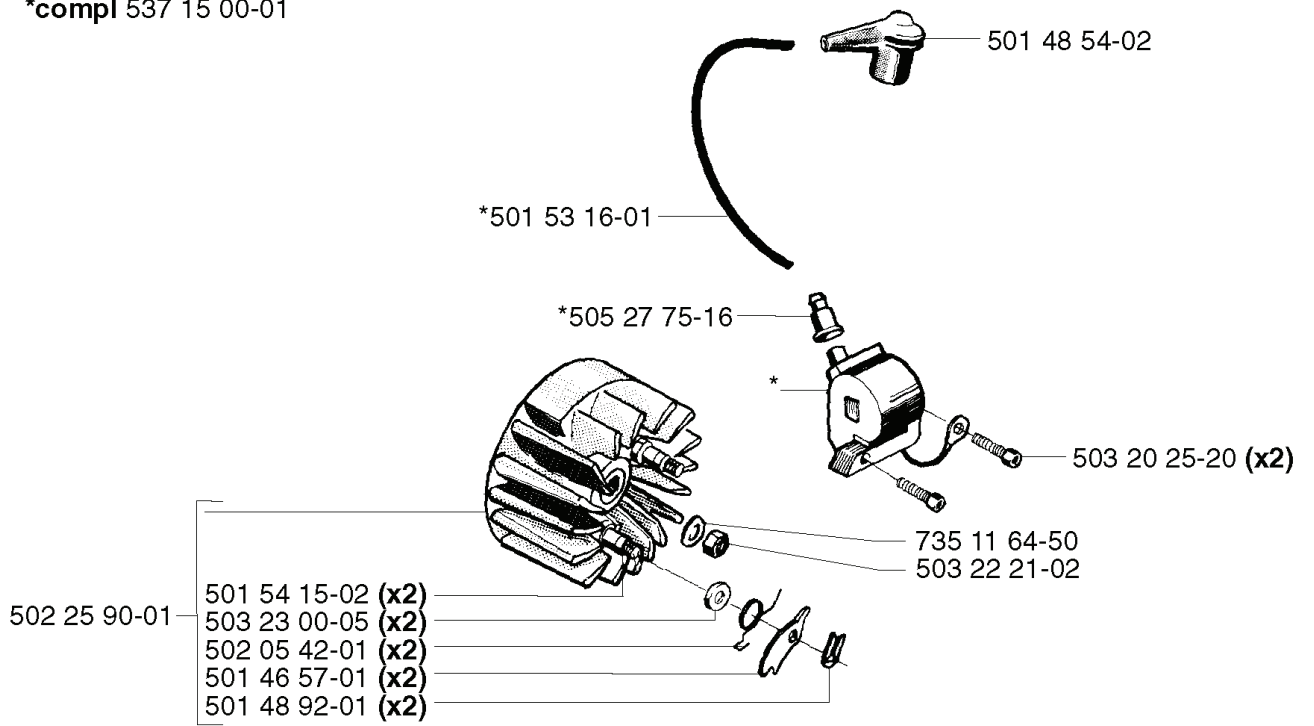

J

*compl 537 15 00-01