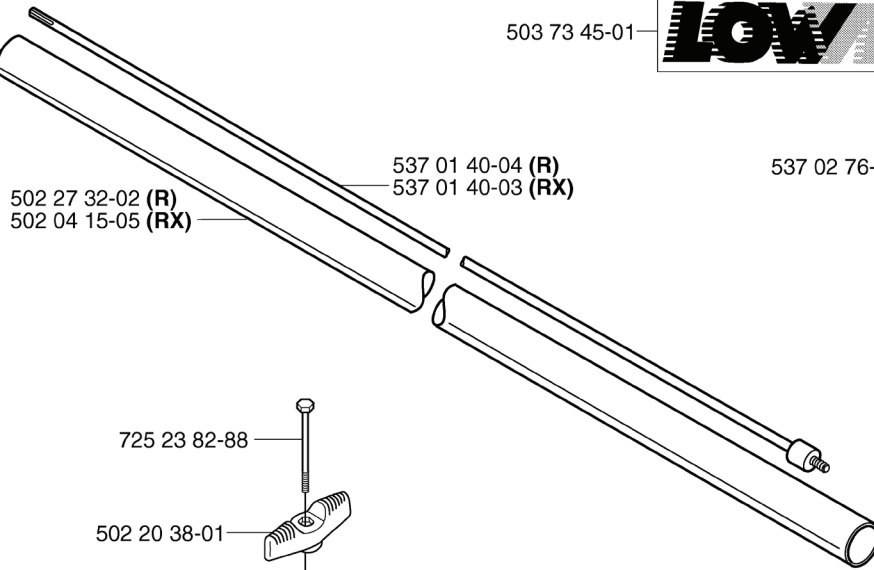

N

503 73 45-01