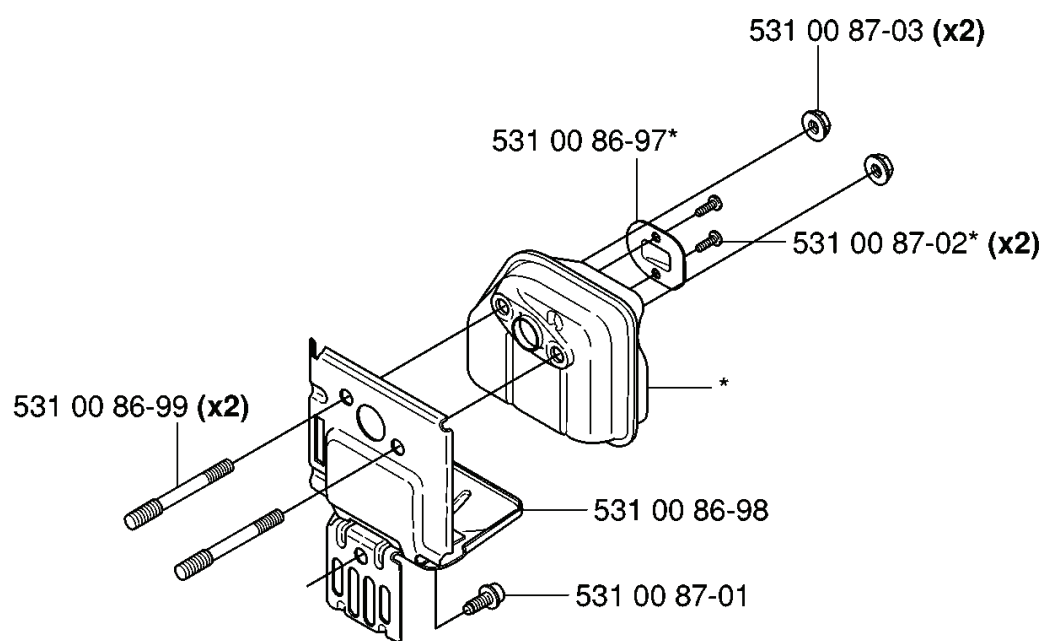

K *compl 531 00 86-96