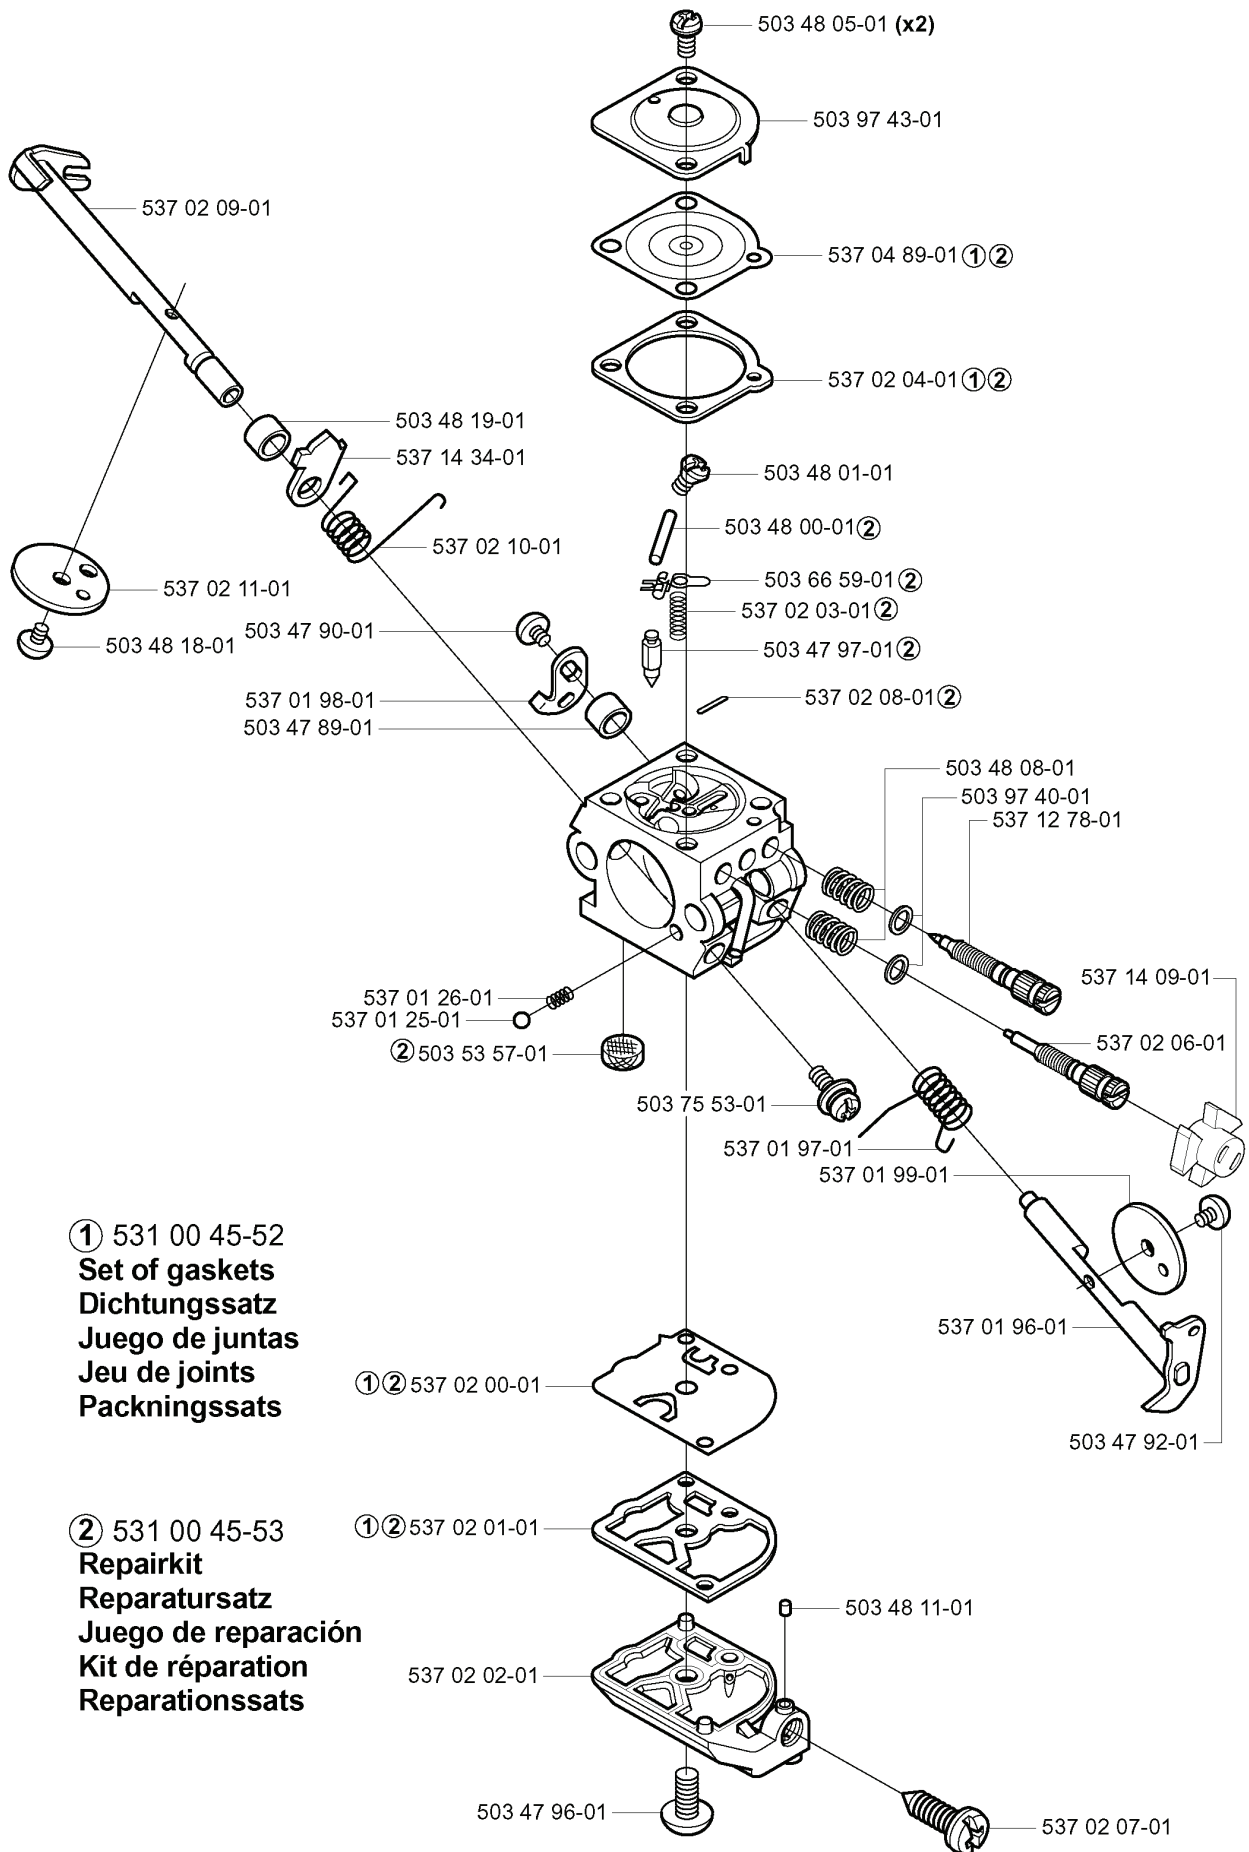

**F**

REF.	PART NO.	DESCRIPTION	REMARK	QTY.	KIT
503 89 03-01	503890301	FILTER HOLDER		1	
503 88 79-01	503887901	HUB CAP		1	
503 21 75-50	503217550	SCREW IHSCFT		2	
731 23 14-01	731231401	HEXAGON NUT		1	
503 96 25-01	503962501	CHOKE CONTROL		1	
503 21 75-16	503217516	SCREW IHSCFT		1	
537 18 63-01	537186301	AIR FILTER		1	
503 88 80-01	503888001	FILTER COVER		1	
502 20 40-01	502204001	KNOB		1	
502 20 65-03	502206503	SCREW EHHM		1	
503 91 09-01	503910901	INSULATION WALL		1	
503 49 71-01	503497101	GASKET		1	
503 28 31-13	503283113	CARBURETTOR		1	
503 20 14-25	503201425	SCREW IHSCFMO		2	
503 22 65-04	503226504	SQUARE NUT		2	
503 94 26-01	503942601	INLET PIPE		1	