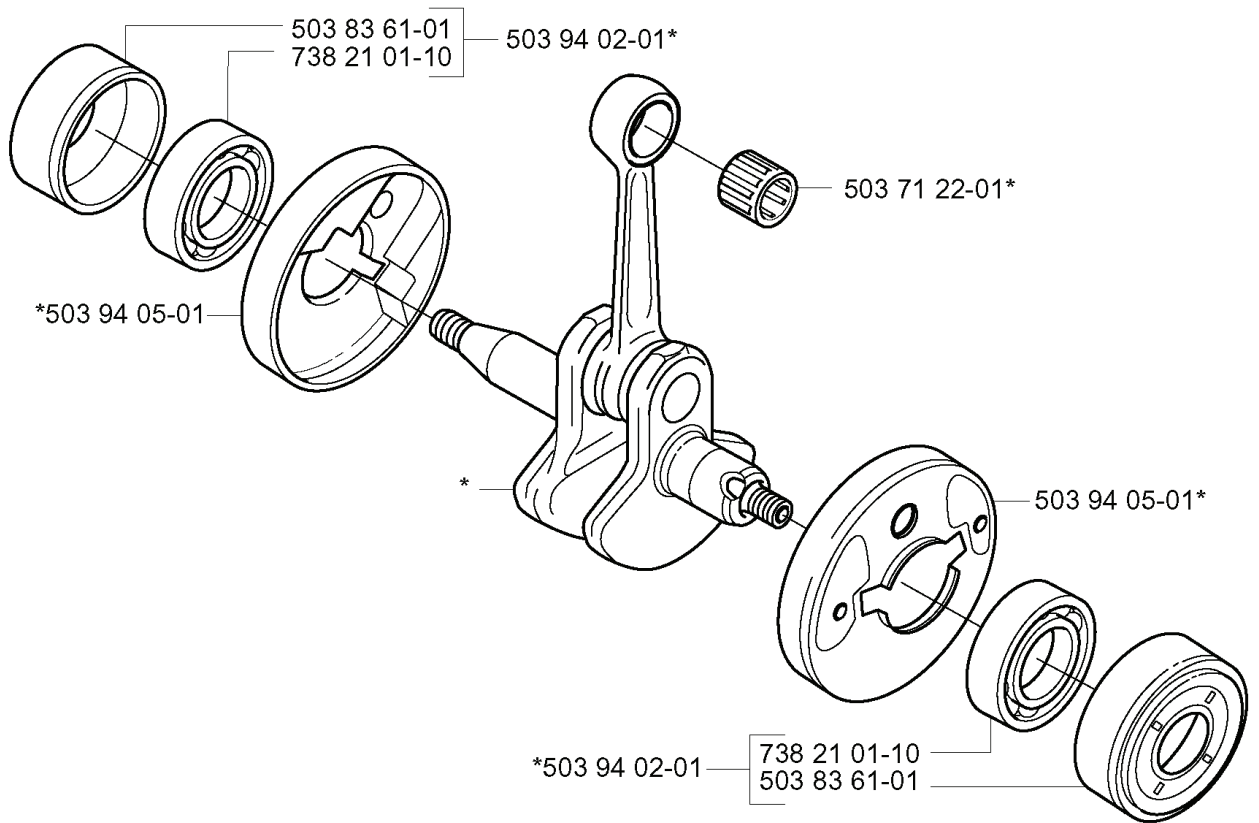

M *compl 503 85 24-74