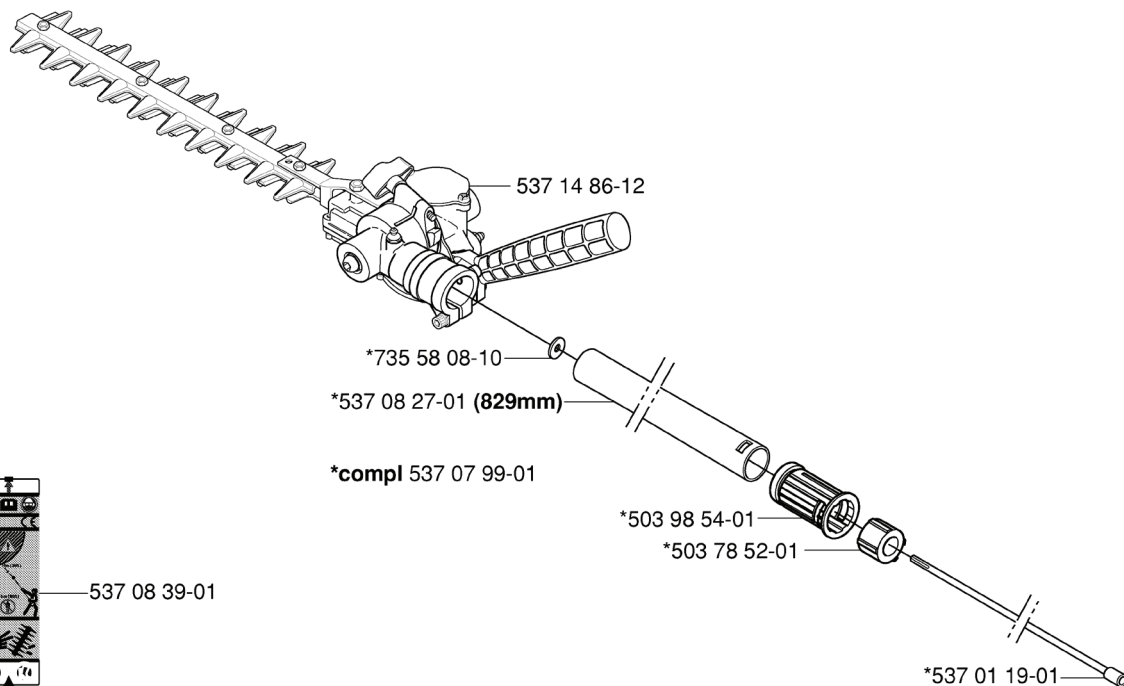

**J** \* compl 537 13 75-01

REF.	PART NO.	DESCRIPTION	REMARK	QTY.	KIT
537 13 75-01	537137501	ELECTRONIC MODULE		1	
537 00 00-02	537000002	SCREW		2	
537 04 01-01	537040101	CLUTCH ASSY		1	
537 24 25-01	537242501	CLUTCH HUB		1	
503 23 51-09	503235109	SPARK PLUG	CHAMPION RCJ 6Y	1	
537 24 96-02	537249602	FLYWHEEL		1	
731 71 16-51	731711651	HEXAGON NUT FLANGE		1	
503 21 71-16	503217116	SCREW IHSCT		2	
537 09 17-01	537091701	SECURING PLATE		1	
537 23 96-01	537239601	SPARK PLUG CAP		1	
537 06 44-03	537064403	COVER		1	

**Q Hedgetrimmer Attachment HA110**  
**compl 537 19 66-01**

537 19 85-01

537 09 52-01

503 21 68-16

537 14 86-11

\*735 58 55-01

\*(110mm)

\*compl 537 19 58-01

\*503 98 54-01

\*503 78 52-01

\*537 19 59-01

**Q Hedgetrimmer Attachment HA850**  
**compl 537 19 66-02**

537 14 86-12

\*735 58 08-10

\*537 08 27-01 (829mm)

\*compl 537 07 99-01