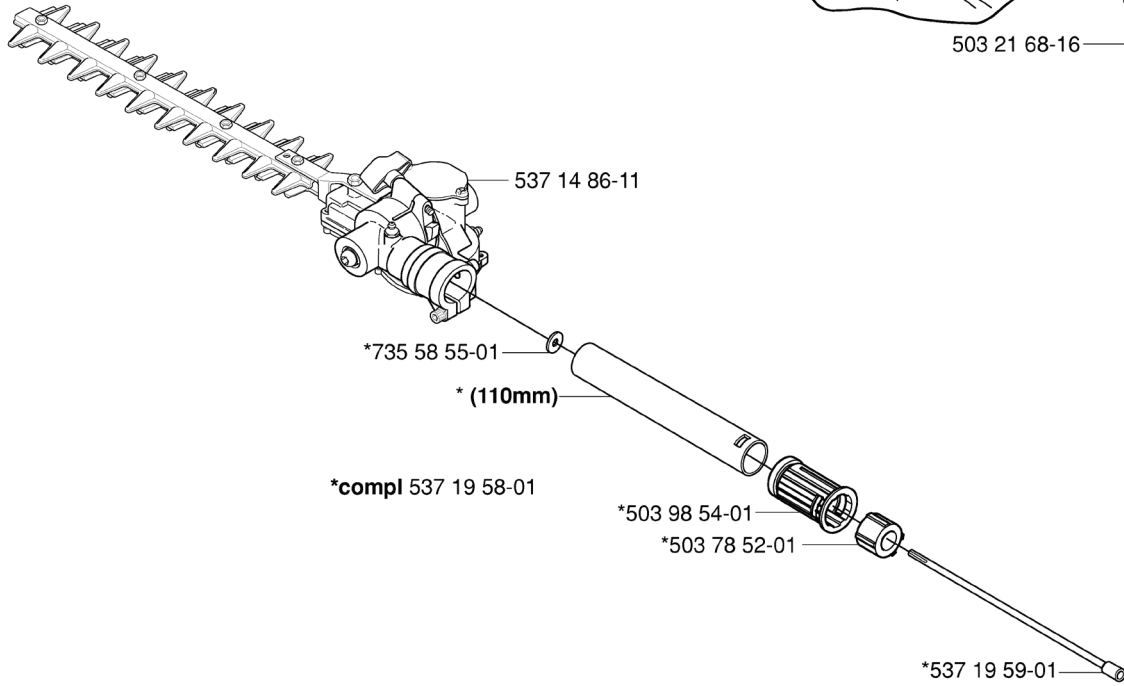

**J** \* compl 537 13 75-01

REF.	PART NO.	DESCRIPTION	REMARK	QTY.	KIT
537 13 75-01	537137501	ELECTRONIC MODULE		1	
537 00 00-02	537000002	SCREW		2	
537 04 01-01	537040101	CLUTCH ASSY		1	
537 24 25-01	537242501	CLUTCH HUB		1	
503 23 51-09	503235109	SPARK PLUG	CHAMPION RCJ 6Y	1	
537 24 96-02	537249602	FLYWHEEL		1	
731 71 16-51	731711651	HEXAGON NUT FLANGE		1	
503 21 71-16	503217116	SCREW IHSCT		2	
537 09 17-01	537091701	SECURING PLATE		1	
537 23 96-01	537239601	SPARK PLUG CAP		1	
537 06 44-03	537064403	COVER		1	

**Q Hedgetrimmer Attachment HA110**  
**compl 537 19 66-01**

537 19 85-01

537 09 52-01

503 21 68-16

537 14 86-11

\*735 58 55-01

\*(110mm)

\*compl 537 19 58-01

\*503 98 54-01

\*503 78 52-01

\*537 19 59-01

**Q Hedgetrimmer Attachment HA850**  
**compl 537 19 66-02**

537 14 86-12

\*735 58 08-10

\*537 08 27-01 (829mm)

\*compl 537 07 99-01