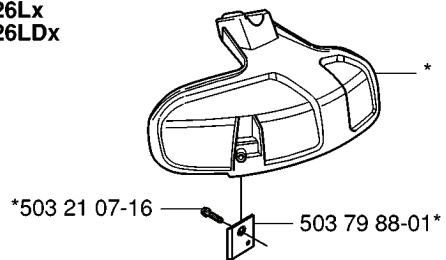

U Accessories
Zubehöre
Accessoires
Accesorios
Tillbehör

*compl 537 29 95-01
323R
326Rx

*compl 537 02 61-01
326C

*compl 503 93 42-02
323R
326Rx

*compl 503 97 71-01
323L
326Lx
326LDx

REF.	PART NO.	DESCRIPTION	REMARK	QTY.	KIT
537 29 95-01	537299501	SAW BLADE GUARD	323R 326RX	1	
725 23 68-71	725236871	SCREW EHHM		2	
537 04 75-01	537047501	CLAMP		1	
537 29 34-01	537293401	ADAPTER		1	
502 27 22-01	502272201	SAW BLADE GUARD		1	
503 21 75-16	503217516	SCREW IHSCFT		4	
503 93 42-02	503934202	COMBINATION GUARD	323R 326RX	1	
503 97 71-01	503977101	TRIMMER GUARD ASSY	323L 326L 326LX 326LDX	1	
503 21 07-16	503210716	SCREW IHSCFT		1	
503 79 88-01	503798801	BLADE		1	
537 02 61-01	537026101	TRIMMER GUARD	326C	1	
530 05 22-86	530052286	LINE		1	