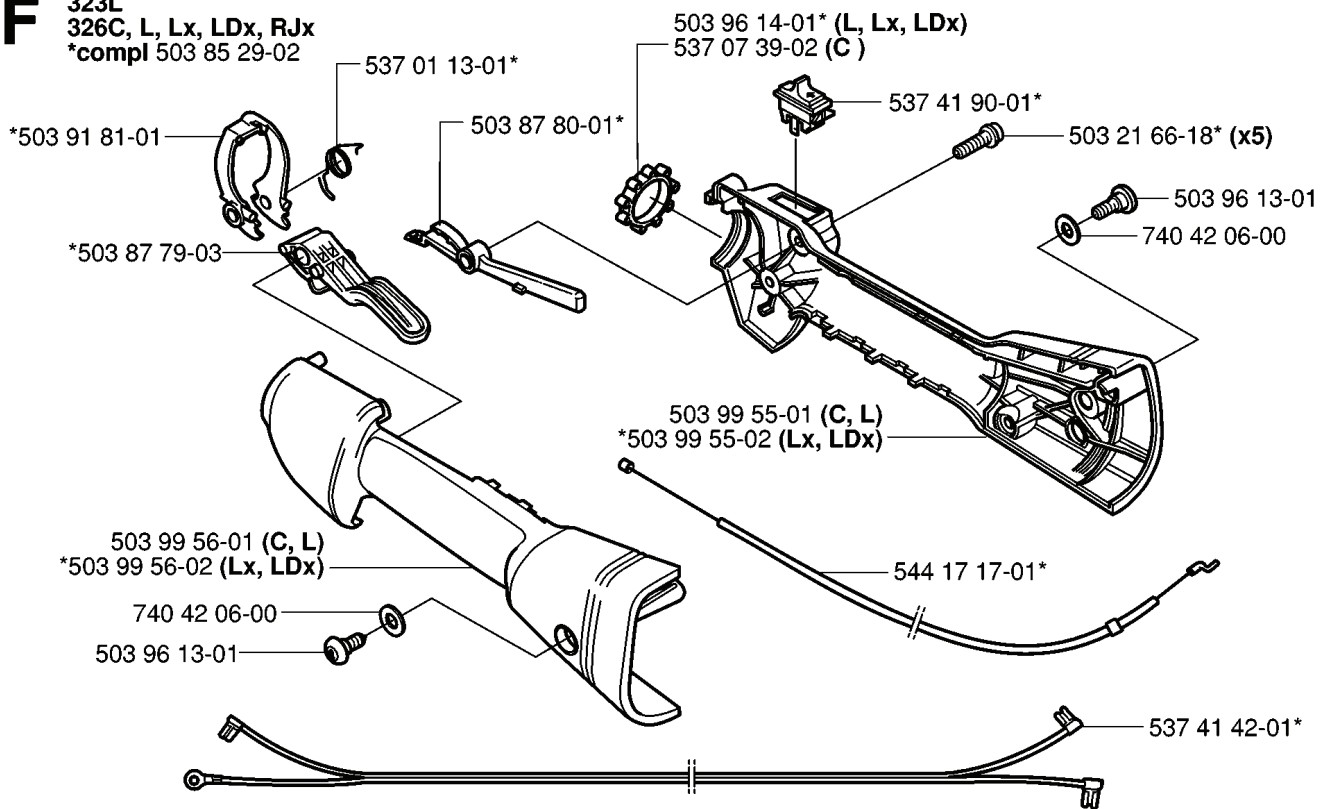

F 323L
326C, L, Lx, LDx, RJx
*compl 503 85 29-02