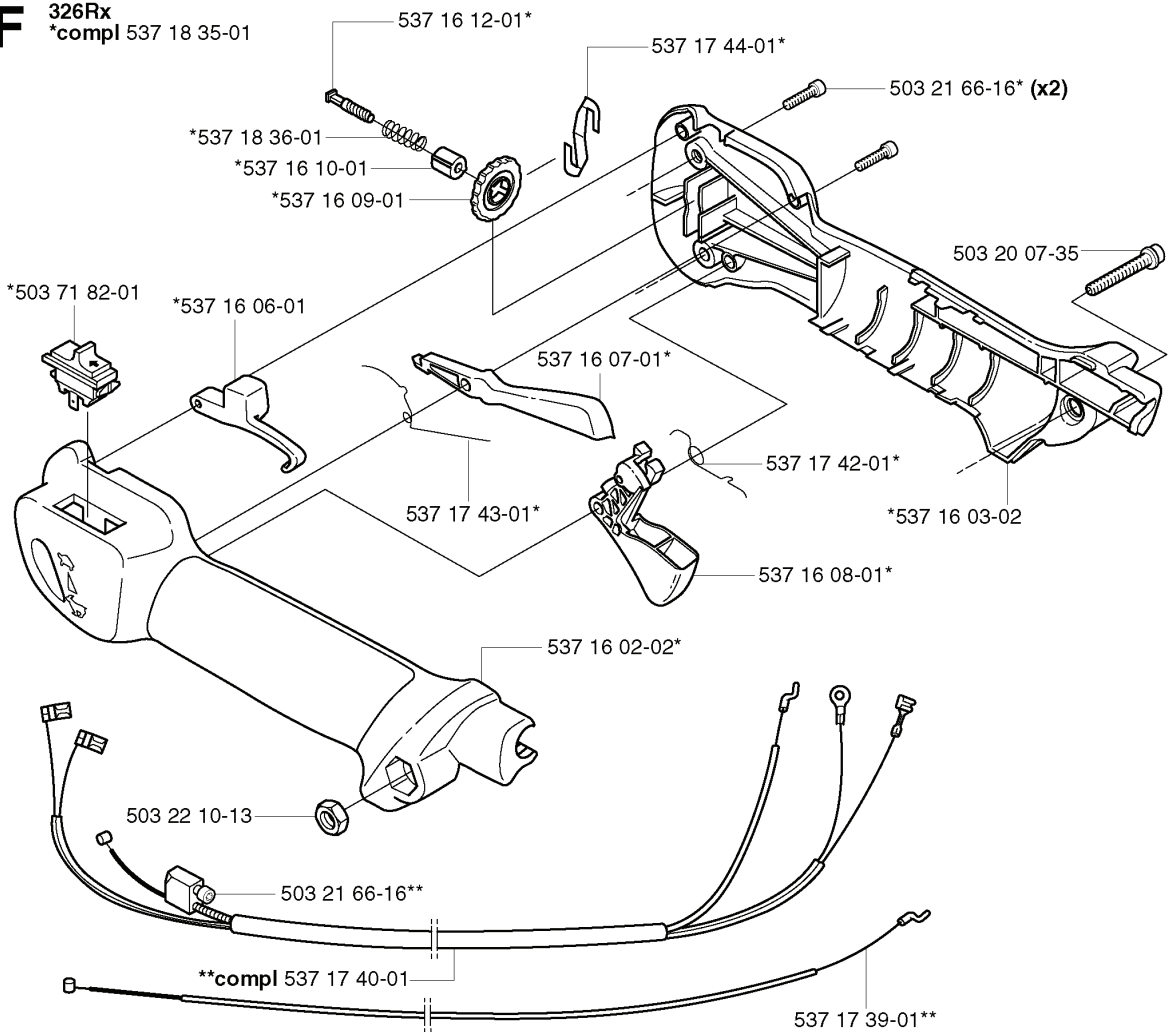

F

326Rx
*compl 537 18 35-01