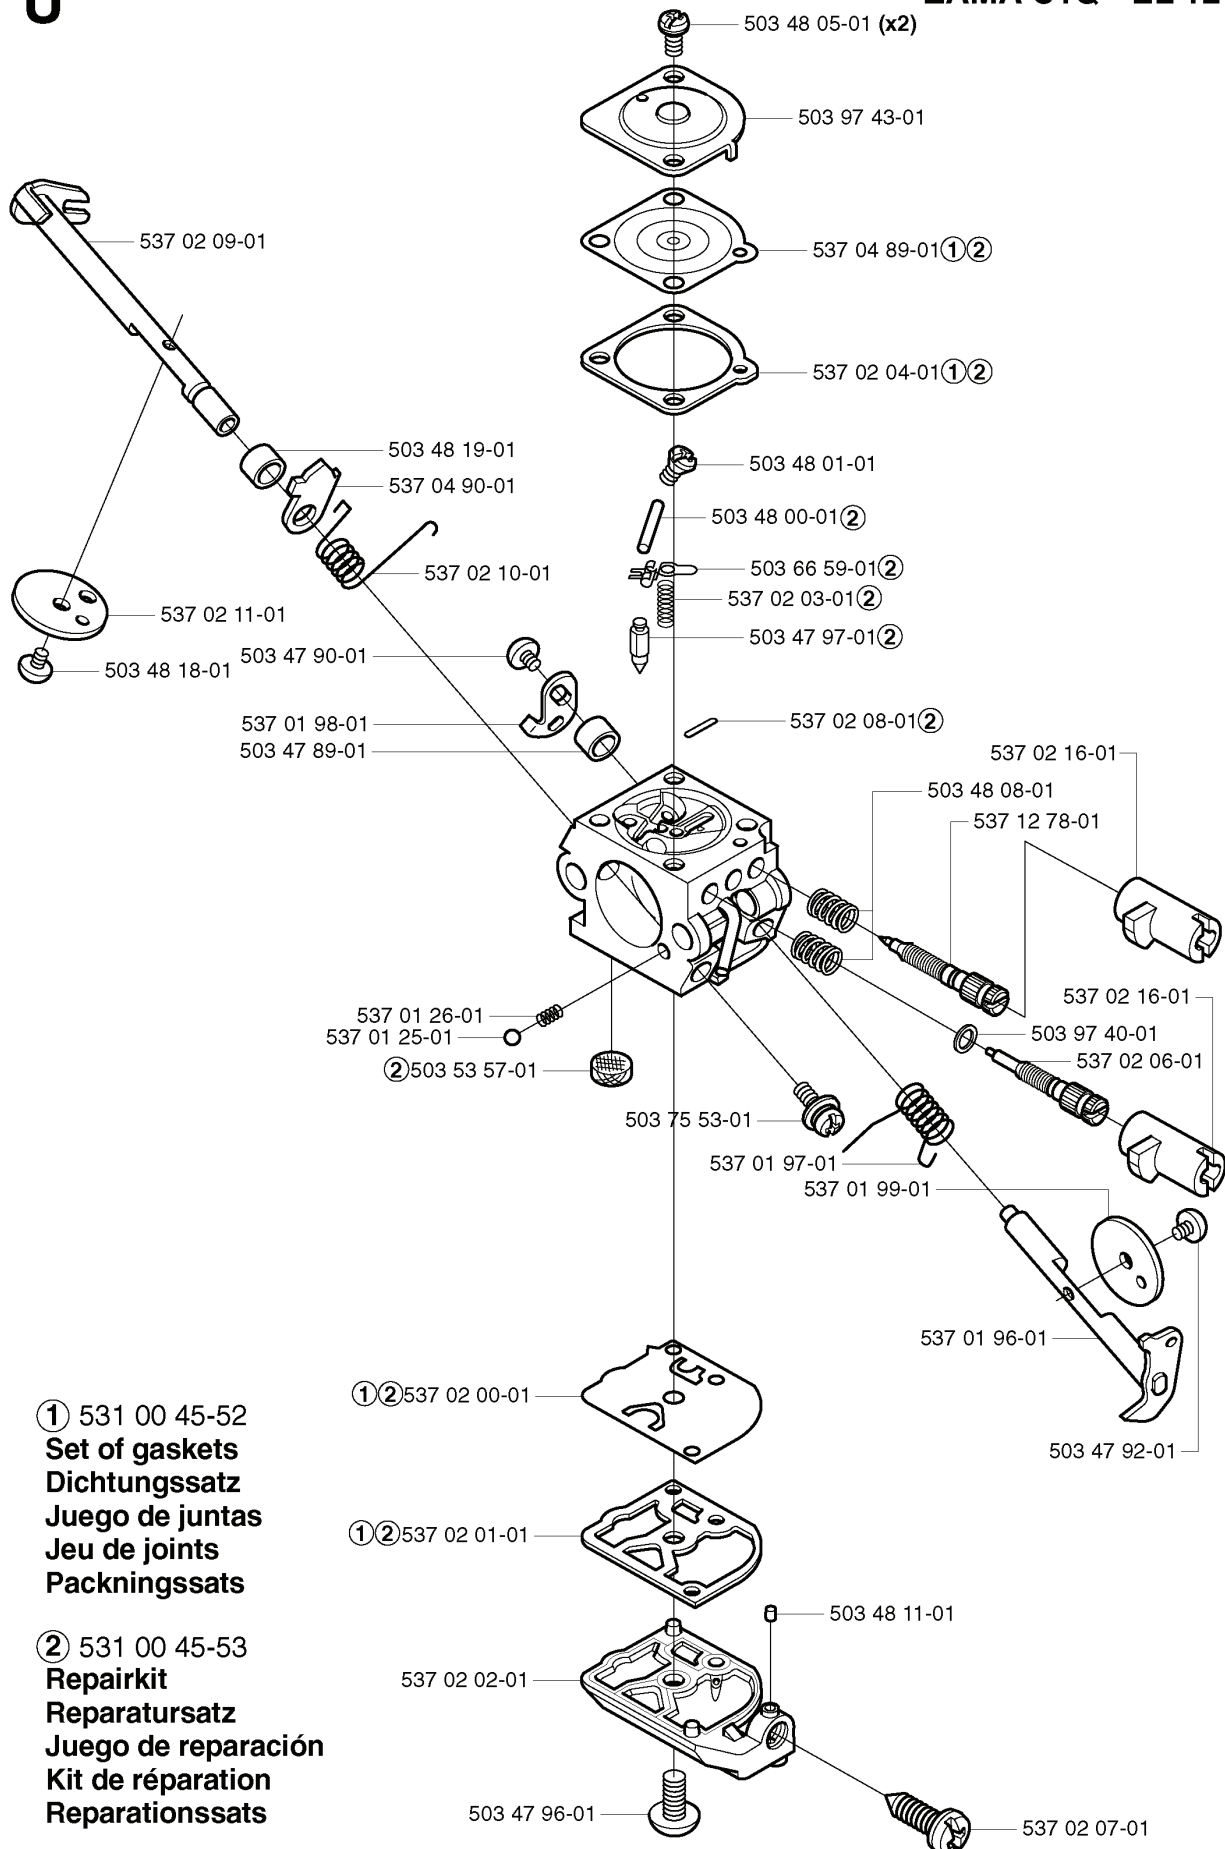

# **SPARE PARTS LIST**

**S Accessories**  
**Zubehöre**  
**Accessoires**  
**Acessorios**  
**Tillbehör**

\*compl 537 02 21-01  
**326Rx**

\*compl 537 02 61-01  
**326C**

\*compl 537 07 67-01  
**326Cx**

\*compl 503 93 42-02  
**326Rx**

\*compl 503 97 71-01  
**326L**  
**326Lx**  
**326LDx**

REF.	PART NO.	DESCRIPTION	REMARK	QTY.	KIT
537 02 21-01	537022101	SAW BLADE GUARD		1	
503 93 42-02	503934202	COMBINATION GUARD		1	
502 27 22-01	502272201	SAW BLADE GUARD		1	
537 00 55-01	537005501	ADAPTER		1	
537 04 75-01	537047501	CLAMP		1	
725 23 68-71	725236871	SCREW EHHM		2	
503 21 07-16	503210716	SCREW IHSC T		1	
503 97 71-01	503977101	TRIMMER GUARD ASSY		1	
503 79 88-01	503798801	BLADE		1	
537 07 67-01	537076701	TRIMMER GUARD		1	
503 21 75-16	503217516	SCREW IHSCFT		1	
530 05 22-86	530052286	LINE		1	
537 02 61-01	537026101	TRIMMER GUARD		1	