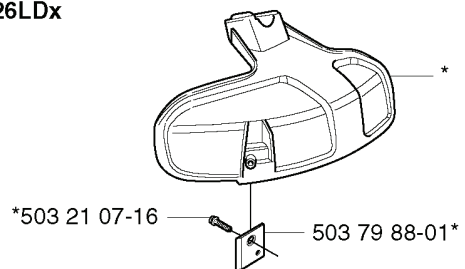

# **SPARE PARTS LIST**

**S Accessories**  
**Zubehöre**  
**Accessoires**  
**Acessorios**  
**Tillbehör**

\*compl 537 02 21-01  
**326Rx**

\*compl 537 02 61-01  
**326C**

\*compl 537 07 67-01  
**326Cx**

\*compl 503 93 42-02  
**326Rx**

\*compl 503 97 71-01  
**326L**  
**326Lx**  
**326LDx**

REF.	PART NO.	DESCRIPTION	REMARK	QTY.	KIT
537 02 21-01	537022101	SAW BLADE GUARD		1	
503 93 42-02	503934202	COMBINATION GUARD		1	
502 27 22-01	502272201	SAW BLADE GUARD		1	
537 00 55-01	537005501	ADAPTER		1	
537 04 75-01	537047501	CLAMP		1	
725 23 68-71	725236871	SCREW EHHM		2	
503 21 07-16	503210716	SCREW IHSC T		1	
503 97 71-01	503977101	TRIMMER GUARD ASSY		1	
503 79 88-01	503798801	BLADE		1	
537 07 67-01	537076701	TRIMMER GUARD		1	
503 21 75-16	503217516	SCREW IHSCFT		1	
530 05 22-86	530052286	LINE		1	
537 02 61-01	537026101	TRIMMER GUARD		1	