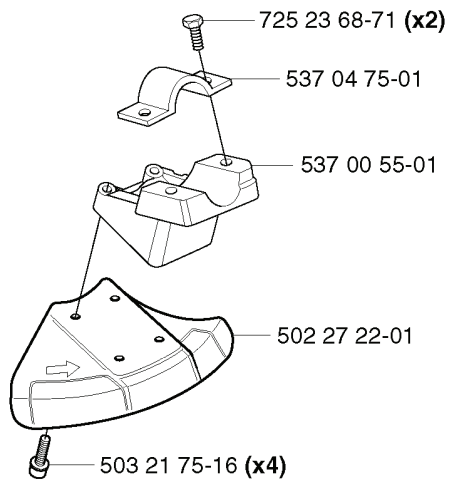

# **SPARE PARTS LIST**

**S Accessories**  
**Zubehöre**  
**Accessoires**  
**Acessorios**  
**Tillbehör**

\*compl 537 02 21-01  
**326Rx**

\*compl 537 02 61-01  
**326C**

\*compl 537 07 67-01  
**326Cx**

\*compl 503 93 42-02  
**326Rx**

\*compl 503 97 71-01  
**326L**  
**326Lx**  
**326LDx**

REF.	PART NO.	DESCRIPTION	REMARK	QTY.	KIT
537 02 21-01	537022101	SAW BLADE GUARD		1	
503 93 42-02	503934202	COMBINATION GUARD		1	
502 27 22-01	502272201	SAW BLADE GUARD		1	
537 00 55-01	537005501	ADAPTER		1	
537 04 75-01	537047501	CLAMP		1	
725 23 68-71	725236871	SCREW EHHM		2	
503 21 07-16	503210716	SCREW IHSC T		1	
503 97 71-01	503977101	TRIMMER GUARD ASSY		1	
503 79 88-01	503798801	BLADE		1	
537 07 67-01	537076701	TRIMMER GUARD		1	
503 21 75-16	503217516	SCREW IHSCFT		1	
530 05 22-86	530052286	LINE		1	
537 02 61-01	537026101	TRIMMER GUARD		1	