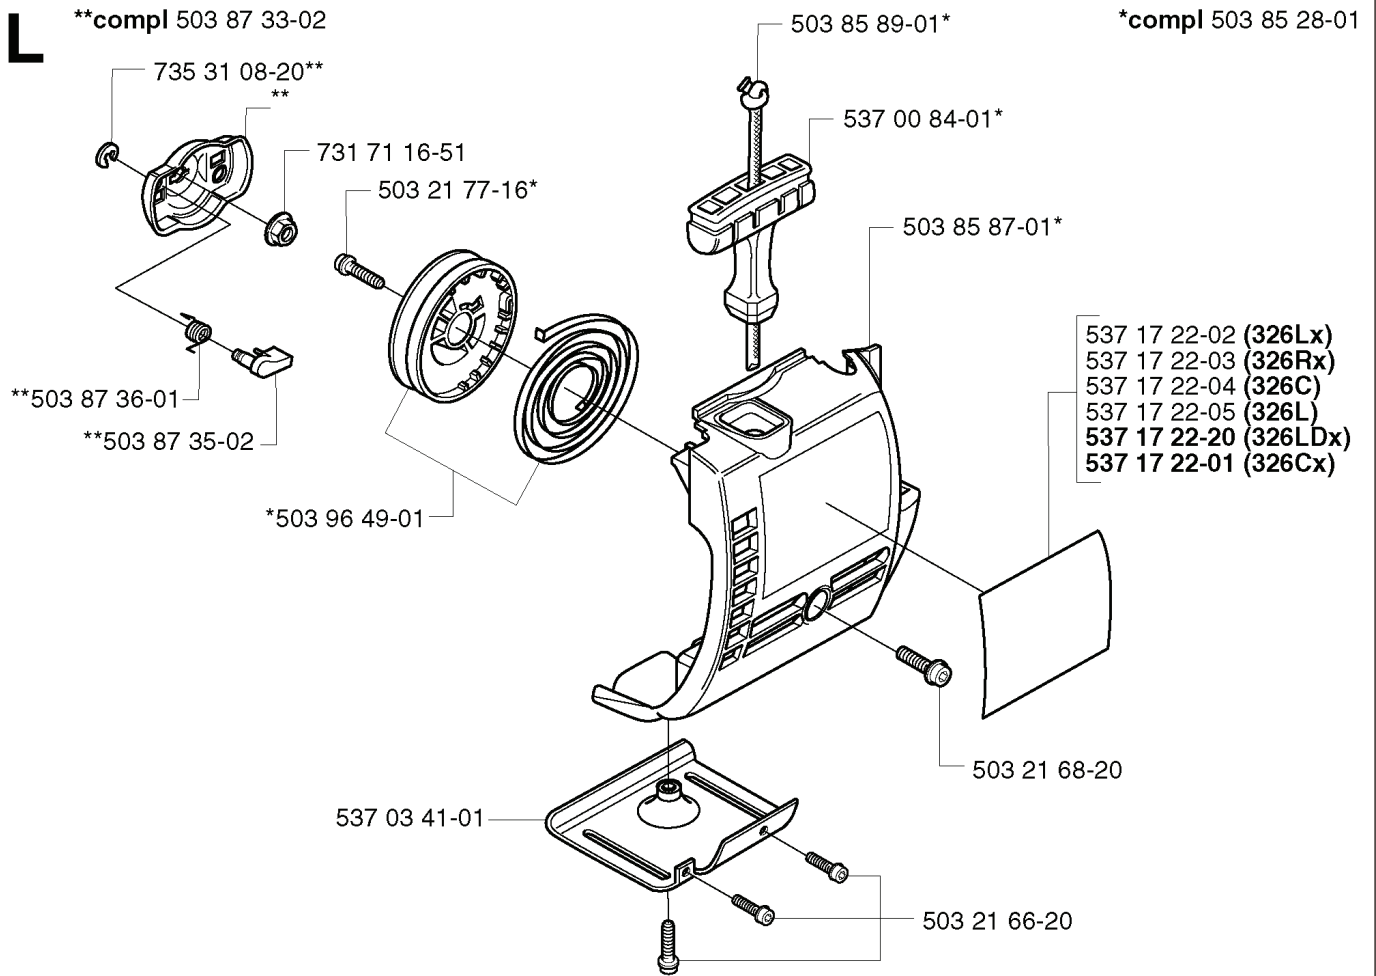

**compl 503 87 33-02

*compl 503 85 28-01