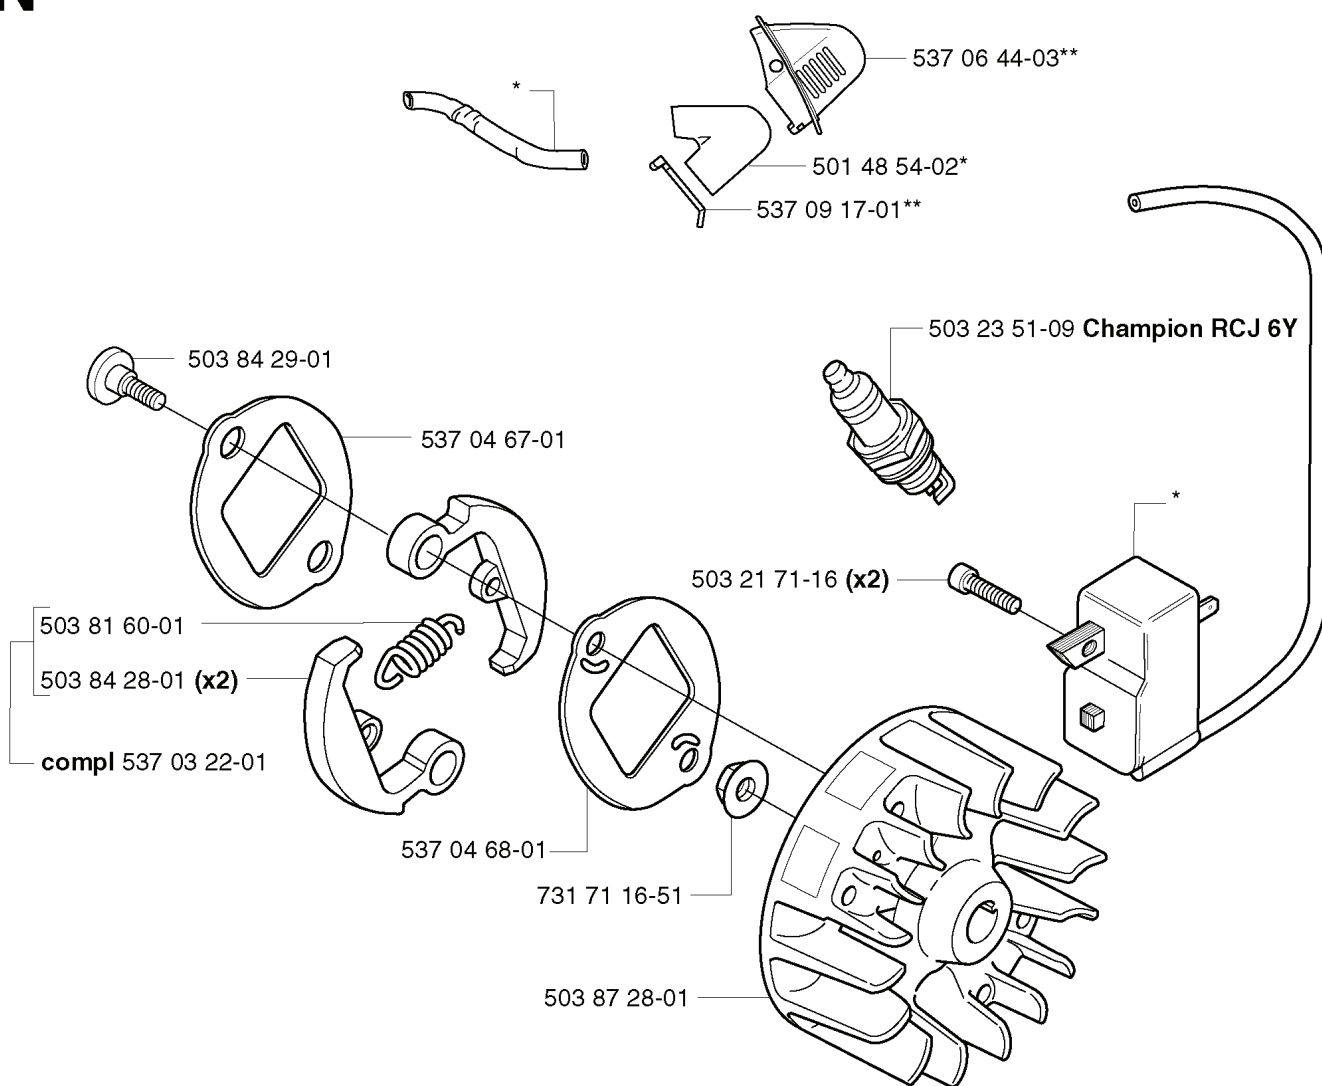

N *compl 537 04 23-01

**compl 537 06 33-02 (Lx, Rx)