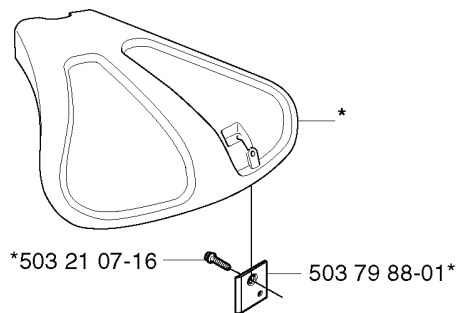

# **SPARE PARTS LIST**

**S Accessories**  
**Zubehöre**  
**Accessoires**  
**Acessorios**  
**Tillbehör**

\*compl 537 02 21-01  
**326Rx**

\*compl 537 02 61-01  
**326C**

\*compl 537 07 67-01  
**326Cx**

\*compl 503 93 42-02  
**326Rx**

\*compl 503 97 71-01  
**326L**  
**326Lx**  
**326LDx**

REF.	PART NO.	DESCRIPTION	REMARK	QTY.	KIT
537 02 21-01	537022101	SAW BLADE GUARD		1	
503 93 42-02	503934202	COMBINATION GUARD		1	
502 27 22-01	502272201	SAW BLADE GUARD		1	
537 00 55-01	537005501	ADAPTER		1	
537 04 75-01	537047501	CLAMP		1	
725 23 68-71	725236871	SCREW EHHM		2	
503 21 07-16	503210716	SCREW IHSC T		1	
503 97 71-01	503977101	TRIMMER GUARD ASSY		1	
503 79 88-01	503798801	BLADE		1	
537 07 67-01	537076701	TRIMMER GUARD		1	
503 21 75-16	503217516	SCREW IHSCFT		1	
530 05 22-86	530052286	LINE		1	
537 02 61-01	537026101	TRIMMER GUARD		1	