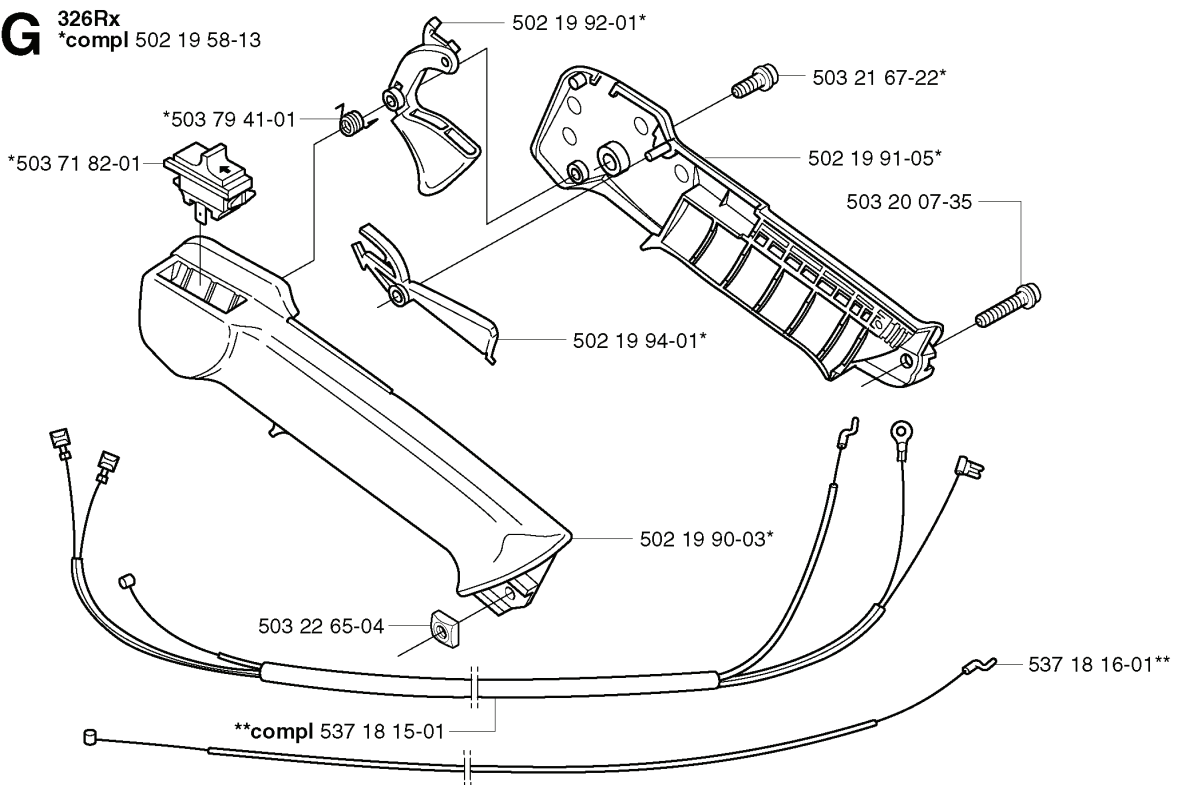

G

326Rx
*compl 502 19 58-13