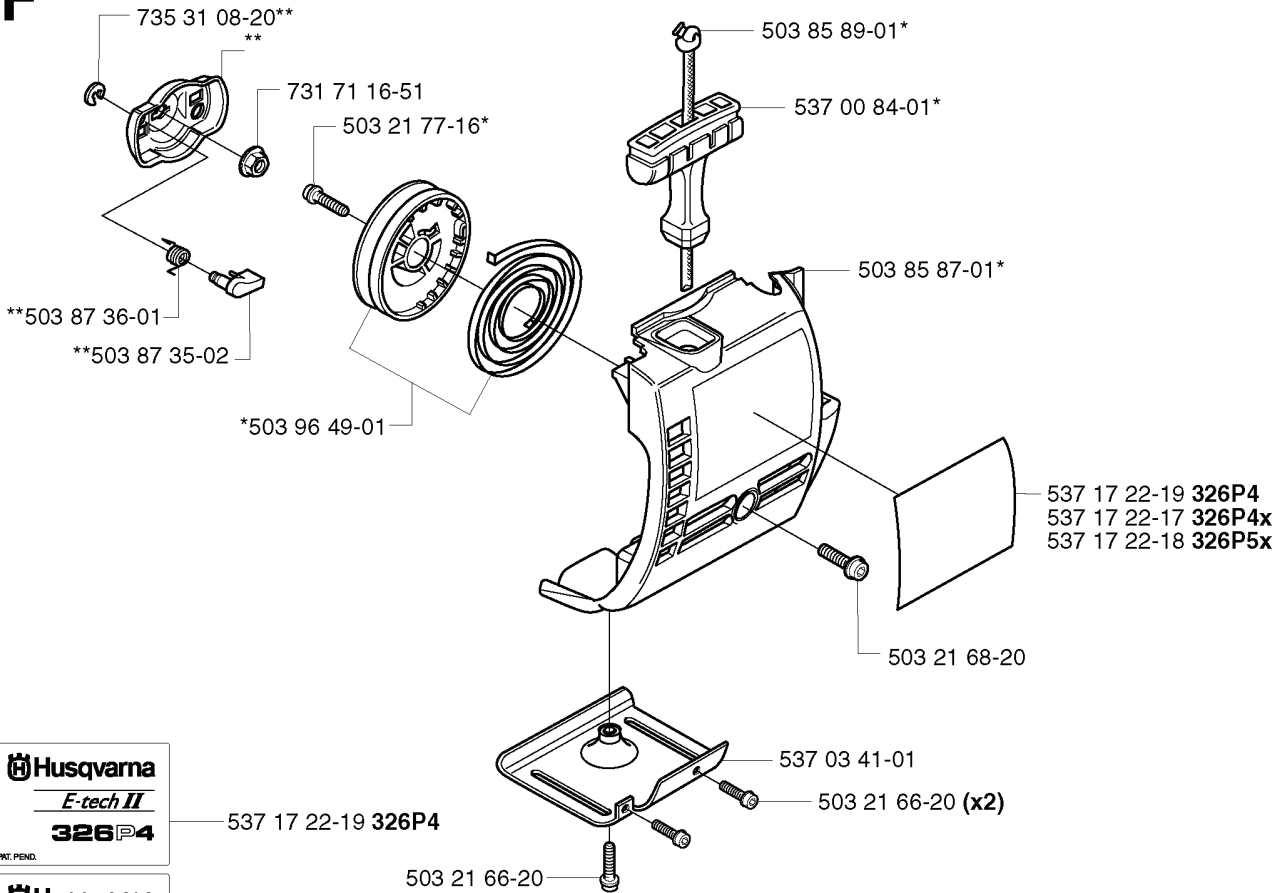

**F**

\*\*compl 503 87 33-02

\*compl 503 85 28-01

537 17 22-19 **326P4**

537 17 22-17 **326P4x**

537 17 22-18 **326P5x**

REF.	PART NO.	DESCRIPTION	REMARK	QTY.	KIT
503 87 33-02	503873302	BRIDGE		1	
735 31 08-20	735310820	E-CLIP		1	
731 71 16-51	731711651	HEXAGON NUT FLANGE		1	
503 21 77-16	503217716	SCREW IHSC T		1	
503 87 36-01	503873601	SPRING		1	
503 87 35-02	503873502	STARTER PAWL		1	
503 96 49-01	503964901	STARTER PULLEY		1	
537 17 22-18	537172218	LABEL	326P5X	1	
503 21 66-20	503216620	SCREW IHSC T		2	
537 03 41-01	537034101	PROTECTIVE PLATE		1	
503 21 68-20	503216820	SCREW IHSC FT		1	
537 17 22-17	537172217	LABEL	326P4X	1	
537 17 22-19	537172219	LABEL	326P4	1	
503 85 87-01	503858701	STARTER HOUSING		1	
537 00 84-01	537008401	STARTER HANDLE		1	
503 85 89-01	503858901	STARTER ROPE		1	
503 85 28-01	503852801	STARTER ASSY		1	