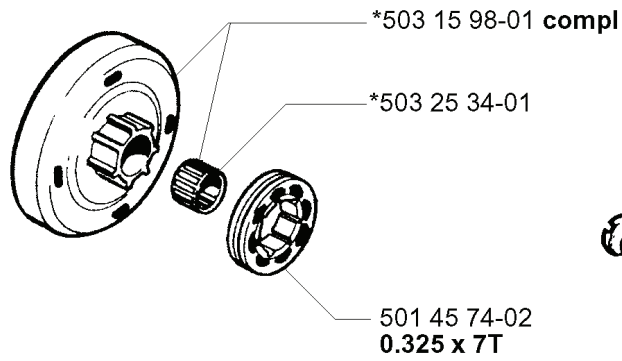

P

Accessories
Zubehöre
Accessoires
Acessorios
Tillbehör