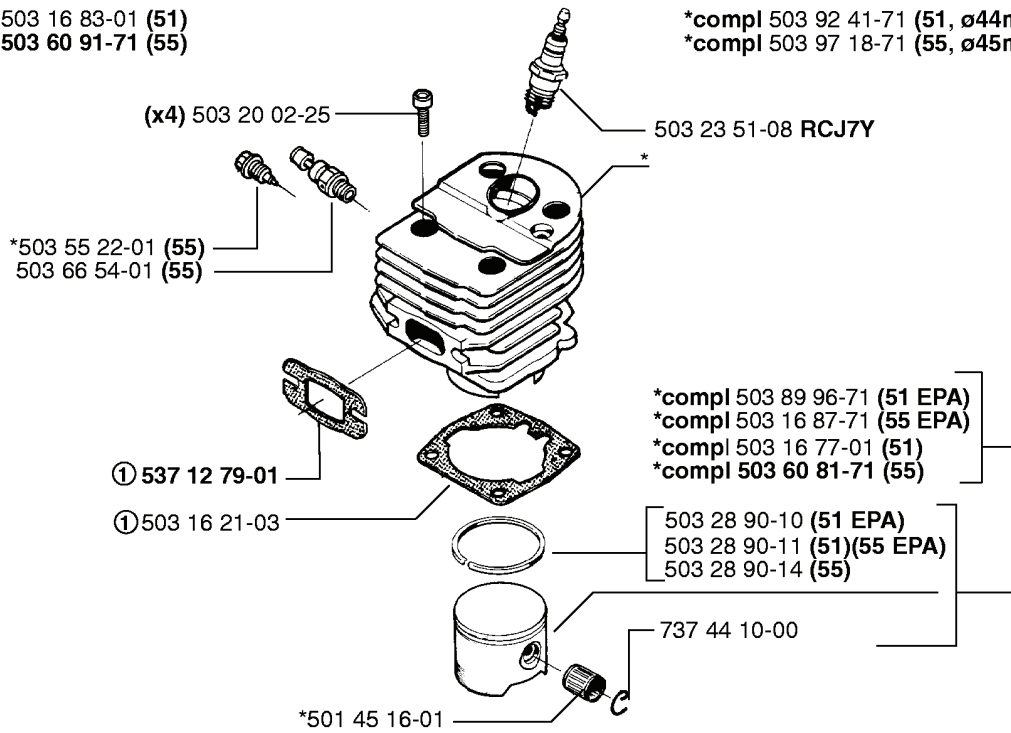

K

---

REF.	PART NO.	DESCRIPTION	REMARK	QTY.	KIT
5014854-02	501485402	SPARK PLUG CAP		1	
5031631-01	503163101	CABLE		1	
5039014-01	503901401	ELECTRONIC MODULE		1	
5032025-20	503202520	SCREW IHSCM		1	
5032300-42	503230042	WASHER		1	
5037900-01	503790001	FLYWHEEL		1	
5037832-01	503783201	SPRING		1	
5037102-03	503710203	STARTER PAWL		1	
5037905-02	503790502	RIVET		1	
5032210-11	503221011	HEXAGON NUT		1	
5032301-01	503230101	WASHER		1	
5037179-01	503717901	STOP SWITCH		1	
5032128-06	503212806	SCREW CCRPANT		1	

**C**

\*compl 503 16 83-01 (51)  
\*compl 503 60 91-71 (55)

\*compl 503 92 41-71 (51,  $\varnothing 44\text{mm}$ )(EPA)  
\*compl 503 97 18-71 (55,  $\varnothing 45\text{mm}$ )(EPA)

REF.	PART NO.	DESCRIPTION	REMARK	QTY.	KIT
503 16 83-01	503168301	CYLINDER ASSY		1	
503 60 91-71	503609171	CYLINDER ASSY		1	
503 20 02-25	503200225	SCREW IHSCFM		4	
503 55 22-01	503552201	PLUG		1	
503 66 54-01	503665401	DECOMPRESSION VALVE		1	
537 12 79-01	537127901	GASKET		1	
503 16 21-03	503162103	GASKET		1	
501 45 16-01	501451601	NEEDLE BEARING		1	
737 44 10-00	737441000	SNAP RING		1	
503 28 90-14	503289014	PISTON RING		1	
503 28 90-11	503289011	PISTON RING		1	
503 28 90-10	503289010	PISTON RING		1	
503 60 81-71	503608171	PISTON ASSY		1	
503 16 77-01	503167701	PISTON ASSY		1	
503 16 87-71	503168771	PISTON ASSY		1	
503 89 96-71	503899671	PISTON ASSY		1	
503 23 51-08	503235108	SPARK PLUG		1	
503 97 18-71	503971871	CYLINDER ASSY		1	
503 92 41-71	503924171	CYLINDER ASSY		1	