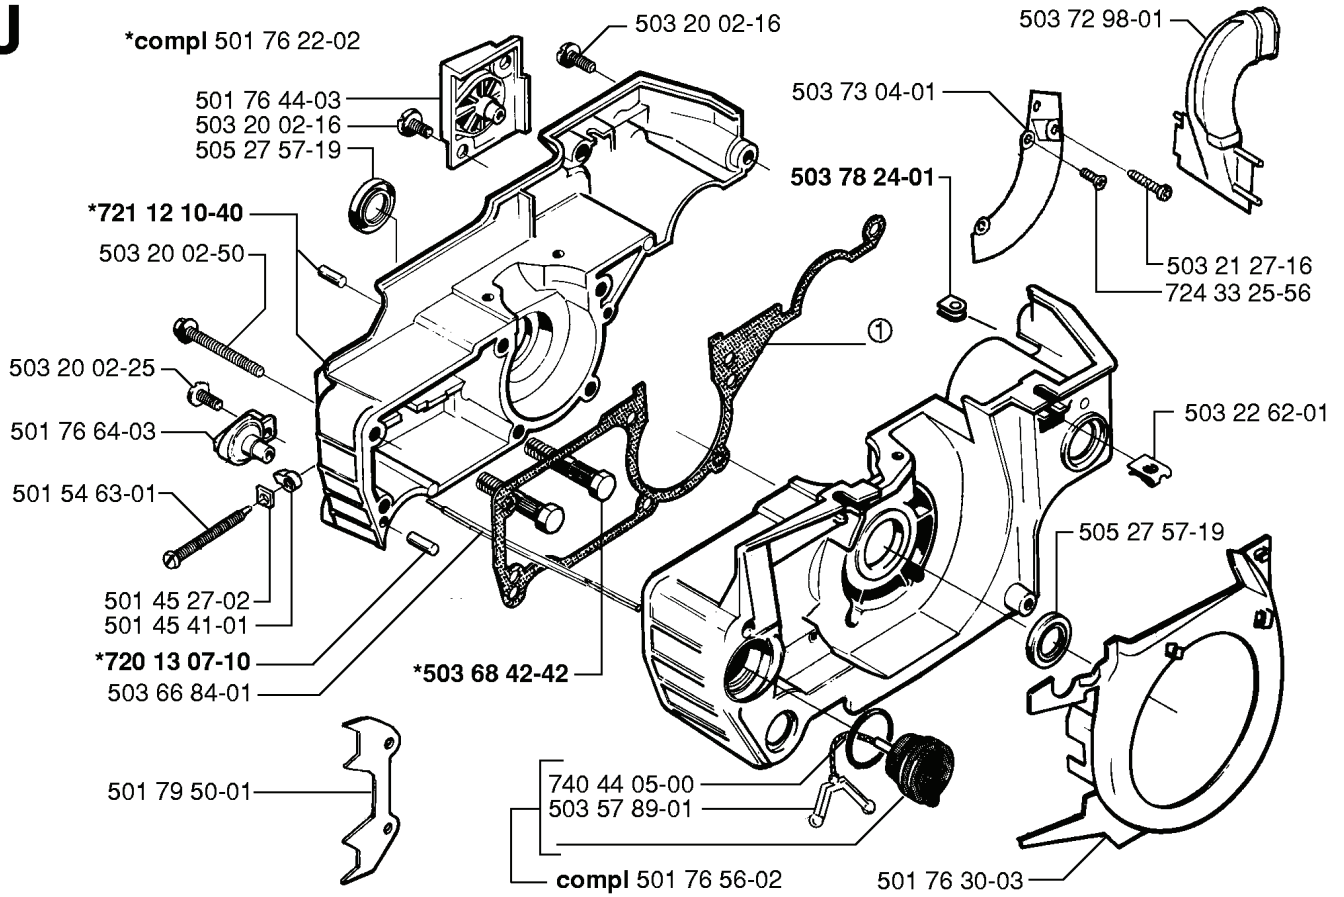

51, 19982300001-20001900000

SPARE PARTS LIST

K

REF.	PART NO.	DESCRIPTION	REMARK	QTY.	KIT
5014854-02	501485402	SPARK PLUG CAP		1	
5031631-01	503163101	CABLE		1	
5032300-42	503230042	WASHER		1	
5060272-07	506027207	ELECTRONIC MODULE		1	
5032025-20	503202520	SCREW IHSCM		1	
5037900-01	503790001	FLYWHEEL		1	
5037832-01	503783201	SPRING		1	
5037102-01	503710201	PAWL		1	
5037905-02	503790502	RIVET		1	
5032210-11	503221011	HEXAGON NUT		1	
5032301-01	503230101	WASHER		1	
5037179-01	503717901	STOP SWITCH		1	
5032128-06	503212806	SCREW CCRPANT		1	

J

REF.	PART NO.	DESCRIPTION	REMARK	QTY.	KIT
501 76 22-02	501762202	CRANKCASE		1	
501 76 44-03	501764403	LID		1	
505 27 57-19	505275719	SEALING RING		1	
721 12 10-40	721121040	GROOVED PIN		1	
503 20 02-50	503200250	SCREW IHSCFM		1	
503 20 02-25	503200225	SCREW IHSCFM		1	
501 76 64-03	501766403	CHAIN CATCHER		1	
501 54 63-01	501546301	SCREW		1	
501 45 27-02	501452702	LOCK NUT		1	
501 45 41-01	501454101	NUT		1	
720 13 07-10	720130710	PARALLEL PIN		1	
503 66 84-01	503668401	TANK VENT ASSY		1	
501 79 50-01	501795001	SPIKE		1	
501 76 56-02	501765602	TANK CAP ASSY		1	
503 57 89-01	503578901	HOLDER		1	
740 44 05-00	740440500	O-RING		1	
503 68 42-42	503684242	BAR BOLT		1	
501 76 30-03	501763003	LEDSKENA		1	
503 22 62-01	503226201	NUT		1	
724 33 25-56	724332556	SCREW CRCSCFM		1	
503 21 27-16	503212716	SCREW CRPANT		1	
503 78 24-01	503782401	GROMMET		1	
503 73 04-01	503730401	AIR CONDUCTOR		1	
503 20 02-16	503200216	SCREW IHSCFM		1	
503 72 98-01	503729801	AIR NOZZLE		1	