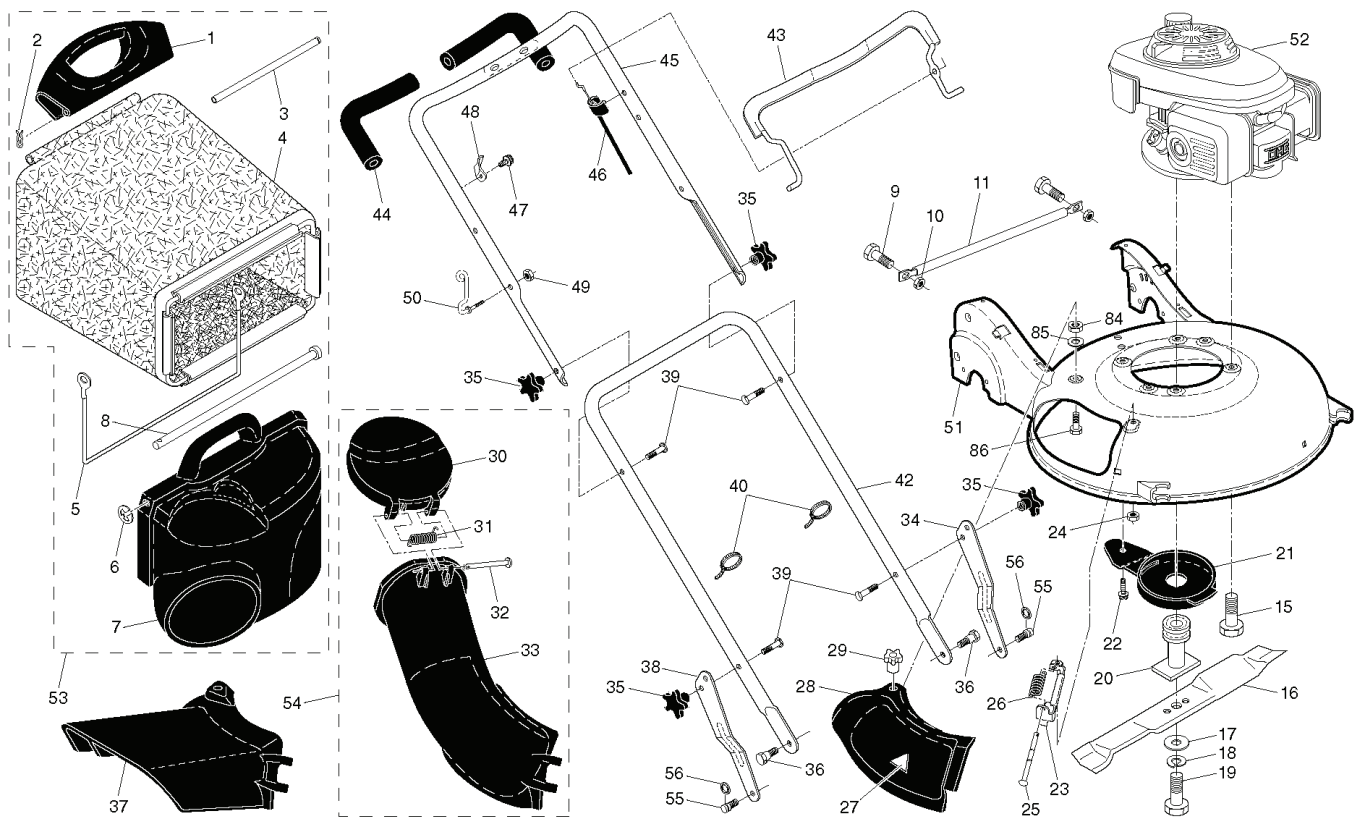

# **SPARE PARTS LIST**

REF.	PART NO.	DESCRIPTION	REMARK	QTY.	KIT
1	532190582	HANDLE		1	
2	532065322	CLAMP		1	
3	532183483	PIN		1	
4	532194736	GRASS BAG		1	
5	532188506	FRAME		1	
6	812000014	RETAINER RING		1	
7	532190581	BAG		1	
8	532183479	PIN		1	
9	872140405	BOLT		1	
10	873800400	NUT		1	
11	532190692	PIPE		1	
15	532150406	BOLT		1	
16	532159267	MOWER BLADE		1	
17	532851074	WASHER		1	
18	532850263	WASHER		1	
19	532191760	SCREW		1	
20	532186766	ADAPTER		1	
21	532190516	SHIELD		1	
22	817600406	SCREW		1	
23	532183609	BRACKET		1	
24	532191730	NUT		1	
25	532183445	PIN		1	
26	532183446	SPRING		1	
27	532404764	DECAL		1	
28	532190515	PLATE		1	
29	532183447	KNOB		1	
30	532190580	PLATE		1	
31	532183478	SPRING		1	
32	532183445	PIN		1	
33	532190578	PIPE		1	
34	532190619	BRACKET	LH	1	
35	532182398	KNOB		1	
36	532194187	BOLT		1	
37	532185996	DEFLECTOR		1	
38	532190621	BRACKET	RH	1	
39	532191574	SCREW		1	
40	532066426	HOOP		1	
42	532187096	HANDLE		1	
43	532426812	BAR		1	
44	532182748	HANDLE		1	
45	532186296	HANDLE		1	
46	532427497	CABLE		1	
47	532750634	SCREW		1	
48	532430034	BRACKET		1	
49	532132004	NUT		1	
50	532188501	LEVER		1	
51	532431341	HOUSING		1	
52	000000000	W/O DESCRIPTION	HONDA GCV190-LAS3A ORDER PARTS FROM ENGINE MANUFACTURER	1	
53	532194735	GBAG.ASM.21 HV"CROWN"		1	
54	532189014	PIPE		1	
55	532194192	STUD		1	
56	812000058	E-CLIP		1	
84	532400100	NUT		1	
85	532850263	WASHER		1	
86	872110407	BOLT		1	
-	532404764	DECAL		1	
	532196474	SKIRT.REAR.21 " HI-VAC	NOT SHOWN	1	