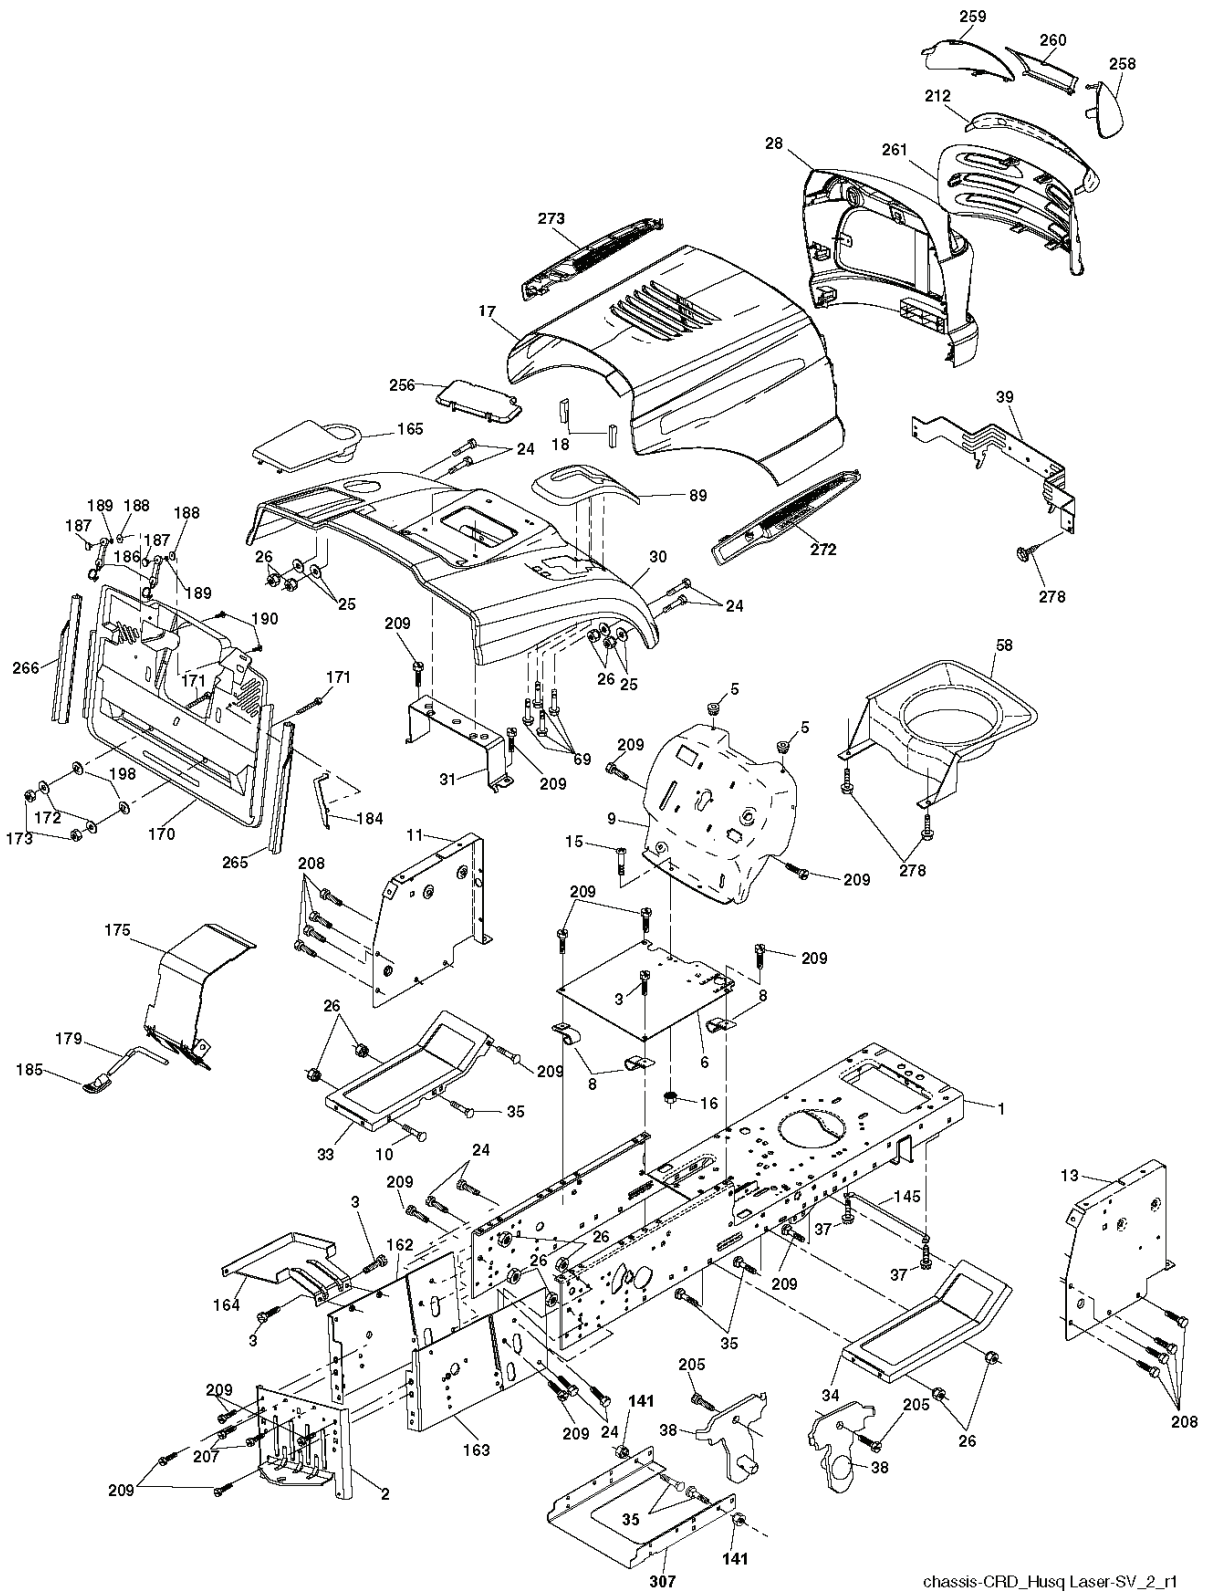

chassis-CRD_Husq Laser-SV_2_r1

REF.	PART NO.	DESCRIPTION	REMARK	QTY.	KIT
1	532174620	CHASSIS		1	
2	532180384	DRAWBAR		1	
3	817060612	SCREW		1	
5	532155272	DAMPER		1	
6	532184419	PLATE		1	
8	532126471	CLIP		1	
9	532194688	DASH		1	
10	872140608	BOLT		1	
11	532174996	DASHBOARD		1	
13	532172106	DASH		1	
15	874180512	SCREW		1	
16	873510500	NUT		1	
17	532442923	HOOD		1	
18	532184921	BUMPER		1	
24	874780616	BOLT		1	
25	819131312	WASHER		1	
26	873800600	NUT		1	
28	532183538	GRILL	Grille/Lens Asm (Includes Key Nos. 212, 258 - 261)	1	
30	532441265	FENDER		1	
31	532165156	BRACKET		1	
33	532182507	FOOT REST, LH		1	
34	532182508	FOOT REST, RH		1	
35	872110606	BOLT		1	
37	817490508	SCREW		1	
38	532181748	BRACKET		1	
39	532407807	BRACKET		1	
58	532184270	DUCT		1	
69	532142432	SCREW		1	
89	532197366	BRACKET		1	
141	873900600	NUT		1	
145	532409167	ROD		1	
162	532180382	BRACKET		1	
163	532180383	BRACKET		1	
164	532165605	SUPPORT		1	
165	532181356	COVER		1	
170	532199488	COVER		1	
171	872140620	BOLT		1	
172	819132016	WASHER		1	
173	873510600	NUT		1	
175	532188203	DOOR TRAP		1	
179	532188202	ROD PIVOT FBI		1	
184	532174662	BRACKET		1	
185	532181101	KNOB		1	
186	532160793	LATCH		1	
187	532125004	NUT		1	
188	819061216	WASHER		1	
189	810071000	WASHER		1	
190	871081010	SCREW		1	
198	532168937	WASHER		1	
205	817490608	SCREW		1	
207	817670508	SCREW		1	
208	817670608	SCREW		1	
209	817000612	SCREW		1	
212	532183548	INSERT		1	
256	532181361	COVER		1	
258	532185214	LENS		1	
259	532185213	LENS		1	
260	532185216	INSERT		1	
261	532185212	INSERT		1	
265	532185704	SEALING		1	
266	532185703	SEALING		1	
272	532188896	VENT HOOD RH		1	
273	532188895	VENT HOOD LH		1	
278	532416358	SCREW		1	
307	532425125	SHIELD		1	
	PART NO.		REMARK		KIT