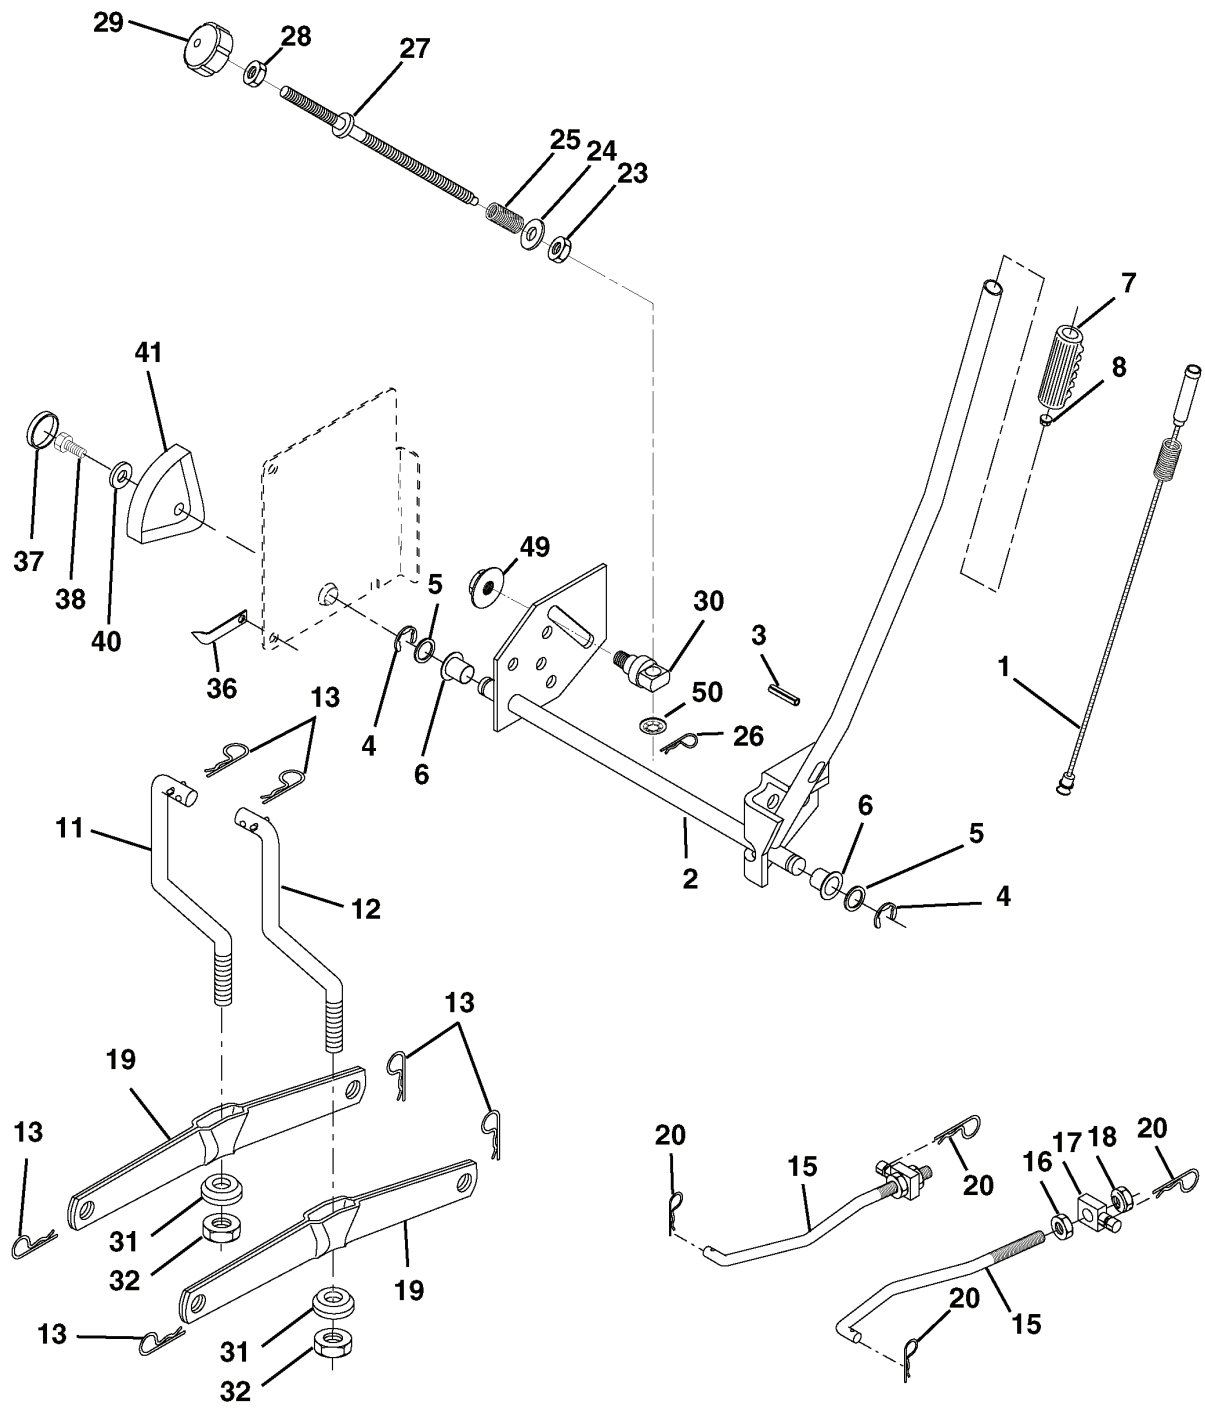

REPAIR PARTS

TRACTOR- -MODEL NO. CTH170 (HECTH170B), PRODUCT NO. 954 17 00-52
MOWER LIFT

REF.	PART NO.	DESCRIPTION	REMARK	QTY.	KIT
1	532159460	WIRE		1	
2	532159471	LEVER		1	
3	532105767	PIN RETAINING SCREW		1	
4	812000002	RETAINER RING		1	
5	819211621	WASHER		1	
6	532120183	BEARING		1	
7	532125631	HANDLE		1	
8	532124526	KNOB		1	
11	532165829	ROD		1	
12	532165831	ROD		1	
13	532124670	RETAINER RING		1	
15	532173288	LINK		1	
16	873350800	NUT		1	
17	532175689	BRACKET		1	
18	873800800	NUT		1	
19	532139868	LEVER		1	
20	532163552	CLIP		1	
23	532110807	NUT		1	
24	819131016	WASHER		1	
25	532124874	SPRING		1	
26	532169484	PIN		1	
27	532126971	LEVER		1	
28	873350600	NUT		1	
29	532138057	KNOB		1	
30	532150233	TRUNNION		1	
31	532169865	BEARING		1	
32	873540600	NUT		1	
36	532155097	INDICATOR		1	
37	532123935	PLUG		1	
38	817060516	SCREW		1	
40	819112410	WASHER		1	
41	532123934	INDICATOR		1	
49	532145212	NUT		1	
50	532110452	NUT		1	
	PART NO.		REMARK		KIT