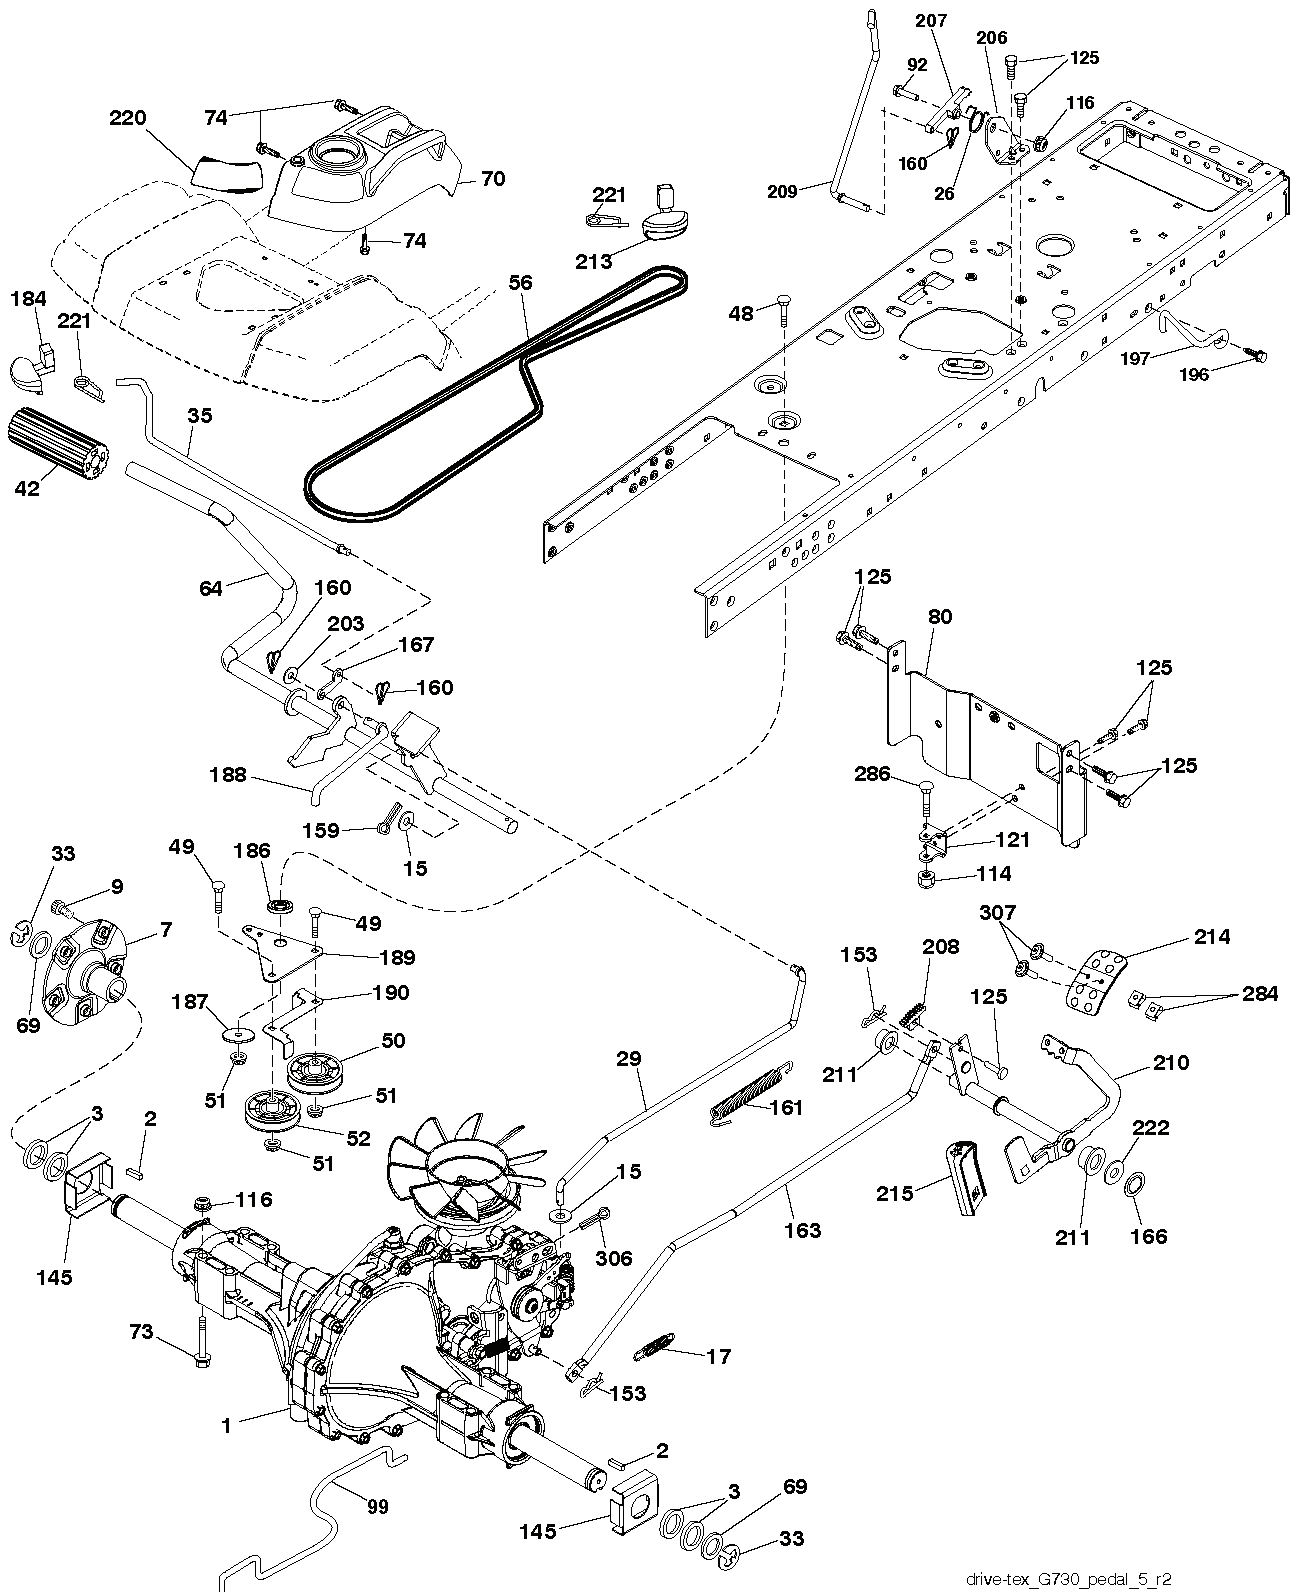

GTH26V52 LS, 96043011801, 2011-01

SPARE PARTS LIST

REF.	PART NO.	DESCRIPTION	REMARK	QTY.	KIT
1	000000000	W/O DESCRIPTION	* Transaxle, Hydro G7-BCBB-1XDC-1FCA	1	
2	532007070	KEY		1	
3	532007563	WASHER		1	
7	532199837	WHEEL		1	
9	532140080	BOLT		1	
15	819131316	WASHER		1	
17	532197296	SPRING		1	
26	532199679	SPRING		1	
29	532418186	*MUD TIE AND WHEEL FRONT PASSE		1	
33	812000053	E-CLIP		1	
35	583864501	ROD		1	
42	532124872	PEDAL RUBBER		1	
48	872110612	BOLT		1	
49	872110614	BOLT		1	
50	532194327	PULLEY		1	
51	873900600	NUT		1	
52	532194326	PULLEY		1	
56	532420807	BELT		1	
64	532197865	SHAFT		1	
69	532123800	WASHER		1	
70	532400530	PANEL		1	
73	874490548	BOLT		1	
74	532142432	SCREW		1	
80	532418184	STRAP TORQUE		1	
92	874760520	BOLT		1	
99	532418188	*1 FRONT MUD TIRE AND ALLOY W		1	
114	873800500	LOCK NUT		1	
116	873900500	NUT		1	
121	532175611	CHAPPE DE FIXATION		1	
125	817000512	SCREW		1	
145	532163168	WASHER		1	
153	532124788	RETAINER RING		1	
159	876020412	SPLIT PIN		1	
160	532169484	PIN		1	
161	532105709	SPRING		1	
163	532418185	*MUD TIRE AND WHEEL FRONT 1		1	
166	532429164	NUT		1	
167	532405257	LATCH		1	
184	532403118	CONTROL		1	
186	532194321	SPACER		1	
187	819133210	WASHER		1	
188	532194323	LINK		1	
189	532407504	DECAL		1	
190	532407505	SPRING		1	
196	817000616	SCREW		1	
197	532199769	BRACKET		1	
203	819111116	WASHER		1	
206	532197867	BRACKET		1	
207	532197868	LATCH		1	
208	532197869	SUPPORT		1	
209	532199592	ROD		1	
210	532197860	ARM	RH	1	
211	532120183	BEARING		1	
213	532403119	CONTROL		1	
214	532416863	PEDAL FORWARD.HUSQVARNA.DEALER		1	
215	532401723	PEDAL		1	
220	532198908	LENS	RH	1	
221	532403187	SPRING		1	
222	879212010	WASHER		1	
284	532417693	NUT		1	
286	872010520	BOLT		1	
306	876020416	SPLIT PIN		1	
307	874180412	SCREW		1	