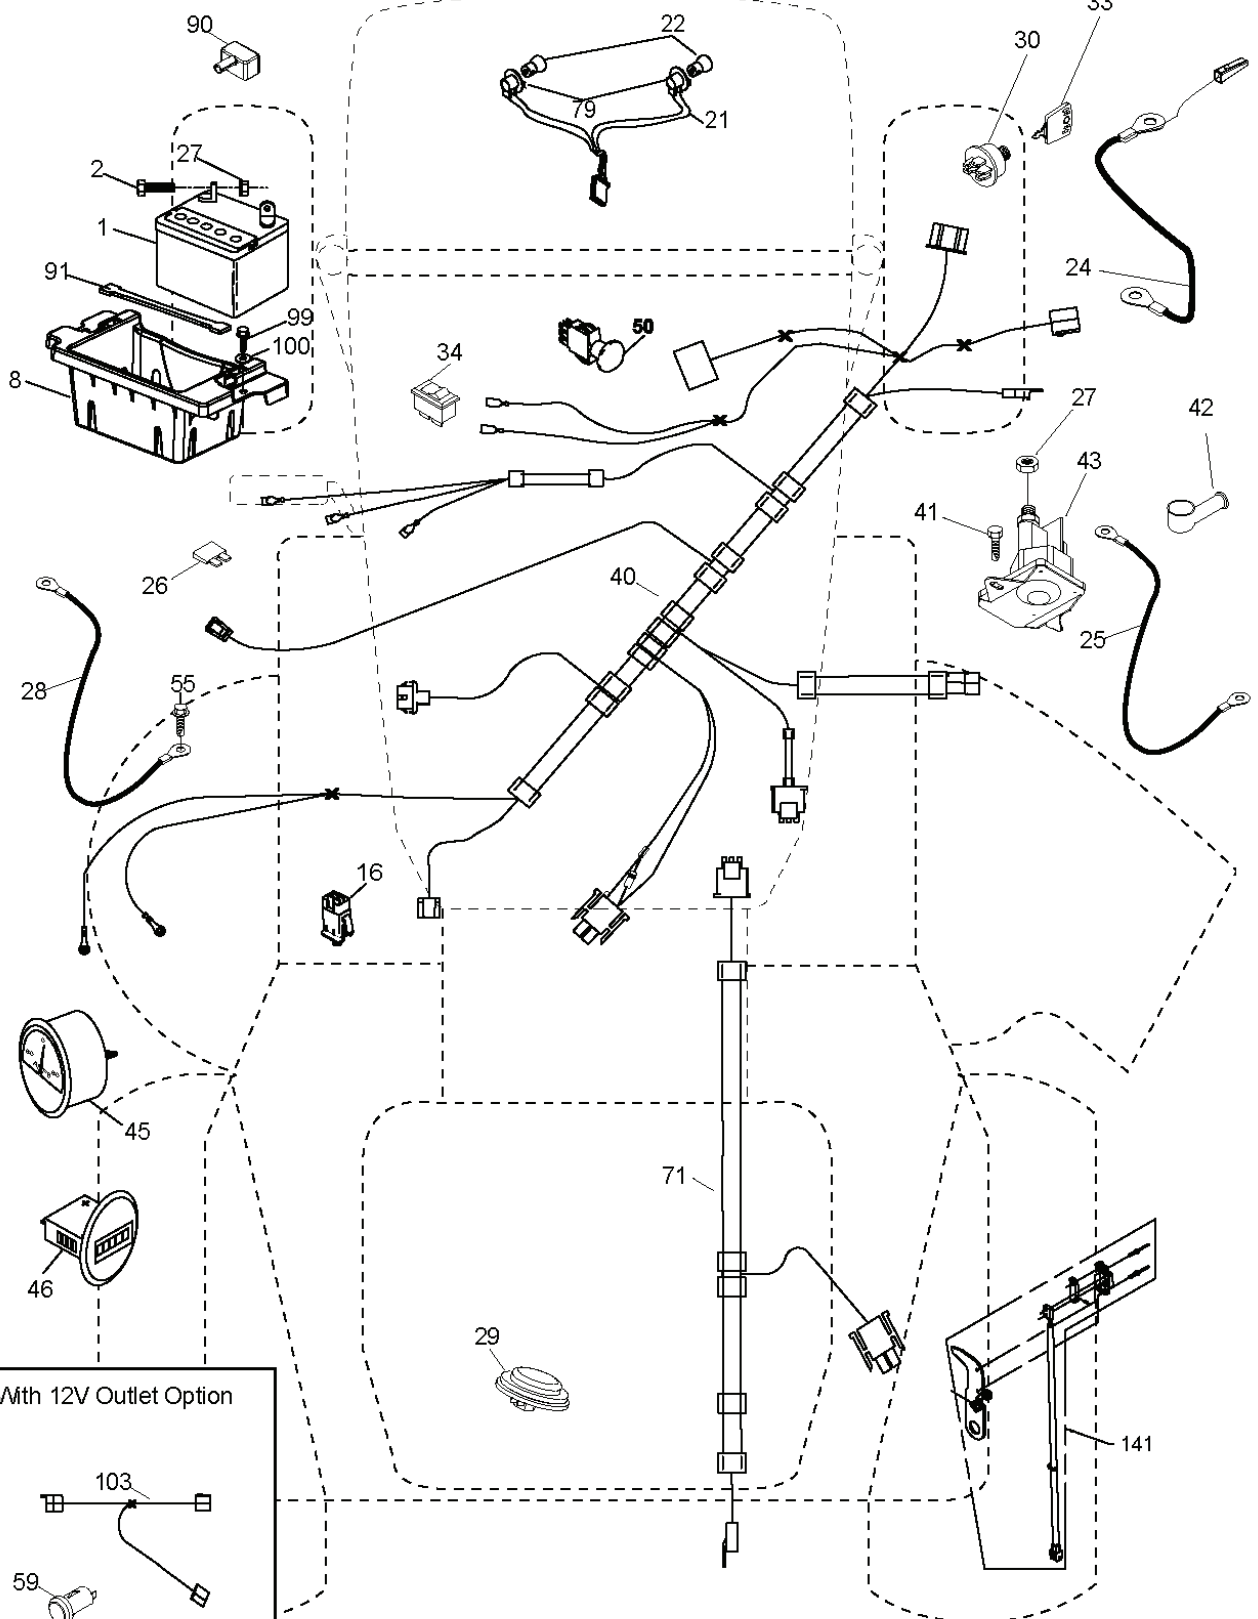

T14S

REF.	PART NO.	DESCRIPTION	REMARK	QTY.	KIT
1	532163465	BATTERY		1	
2	874760412	BOLT		1	
8	532186491	BOX		1	
16	532176138	MICRO SWITCH		1	
21	532400252	HARNESS		1	
22	532004152	BULB		1	
24	532400253	CABLE		1	
25	532412895	CABLE.STARTER.6G.BL/RE*SUBS/2*		1	
26	532175158	FUSE		1	
27	873510400	NUT		1	
28	532145491	CABLE		1	
29	532401545	SWITCH		1	
30	532193350	IGNITION MODULE		1	
33	532411933	KEY		1	
34	532110712	SWITCH		1	
40	532402167	CABLE		1	
41	817720408	SCREW		1	
42	532131563	COVER		1	
43	532192507	SOLENOID		1	
45	532425270	GAUGE		1	
46	532425271	GAUGE		1	
50	532174651	SWITCH		1	
55	817060512	SCREW		1	
59	532400303	OUTLET-12 VOLT		1	
71	532194276	CABLE ASSY		1	
79	532175242	HOLDER		1	
90	532435395	TERMINAL COVER		1	
91	532190270	STRAP BATTERY MOUNT FRO		1	
99	817670412	SCREW		1	
100	819091416	WASHER		1	
103	532421747	HARNESS		1	
141	532421225	KIT.G700/G730.ROS.SERV(71750)		1