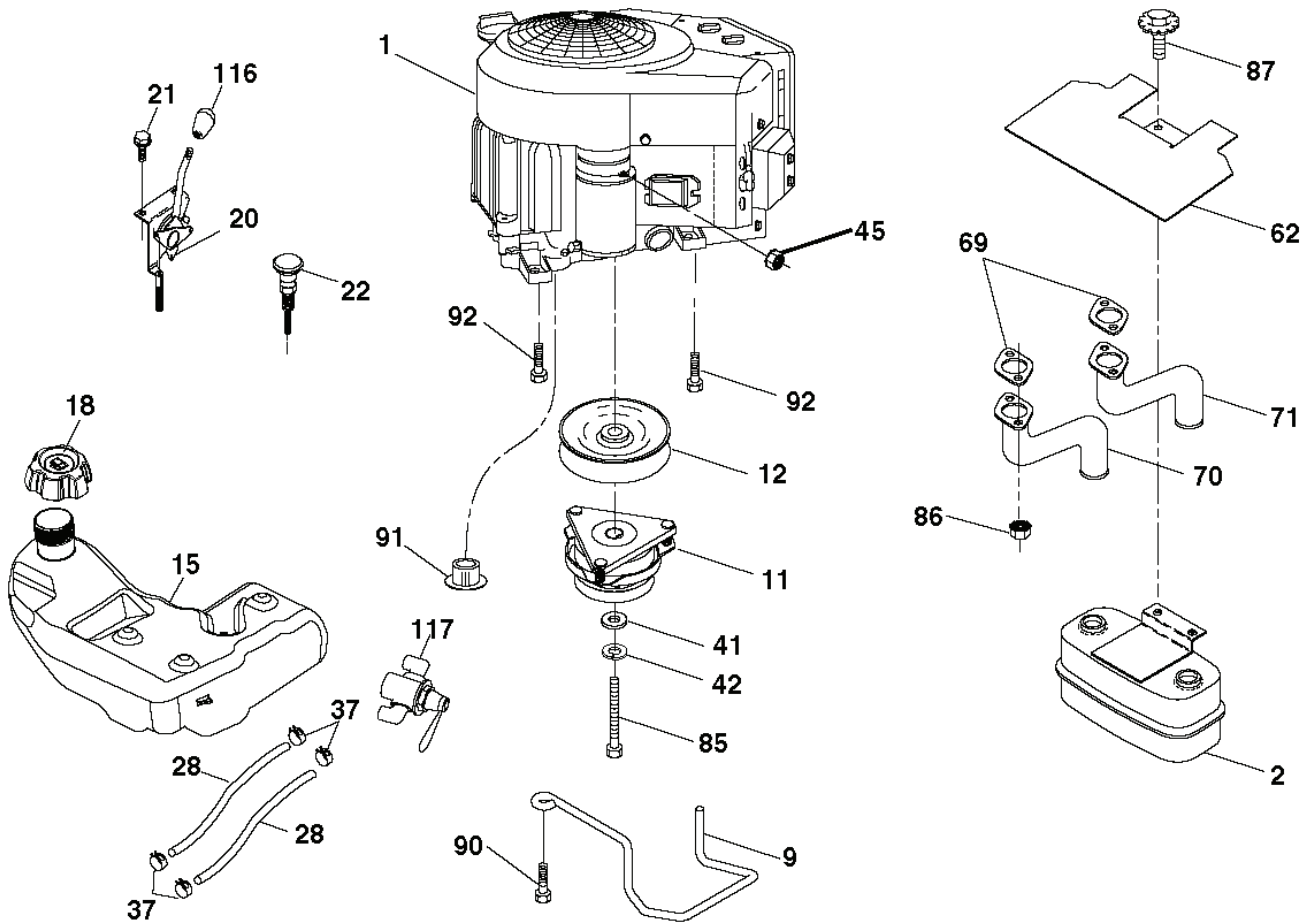

REF.	PART NO.	DESCRIPTION	REMARK	QTY.	KIT
1	532163465	BATTERY		1	
2	874760412	BOLT		1	
8	532186491	BOX		1	
16	532176138	MICRO SWITCH		1	
21	532400252	HARNESS		1	
22	532004152	BULB		1	
24	532400253	CABLE		1	
25	532412895	CABLE.STARTER.6G.BL/RE*SUBS/2*		1	
26	532175158	FUSE		1	
27	873510400	NUT		1	
28	532145491	CABLE		1	
29	532401545	SWITCH		1	
30	532193350	IGNITION MODULE		1	
33	532411933	KEY		1	
34	532110712	SWITCH		1	
40	532402167	CABLE		1	
41	817720408	SCREW		1	
42	532131563	COVER		1	
43	532192507	SOLENOID		1	
45	532425270	GAUGE		1	
46	532425271	GAUGE		1	
50	532174651	SWITCH		1	
55	817060512	SCREW		1	
59	532400303	OUTLET-12 VOLT		1	
71	532194276	CABLE ASSY		1	
79	532175242	HOLDER		1	
90	532435395	TERMINAL COVER		1	
91	532190270	STRAP BATTERY MOUNT FRO		1	
99	817670412	SCREW		1	
100	819091416	WASHER		1	
103	532421747	HARNESS		1	
141	532421225	KIT.G700/G730.ROS.SERV(71750)		1	

SPARK ARRESTER KIT

engine-tex_Kawa-2cyl_9