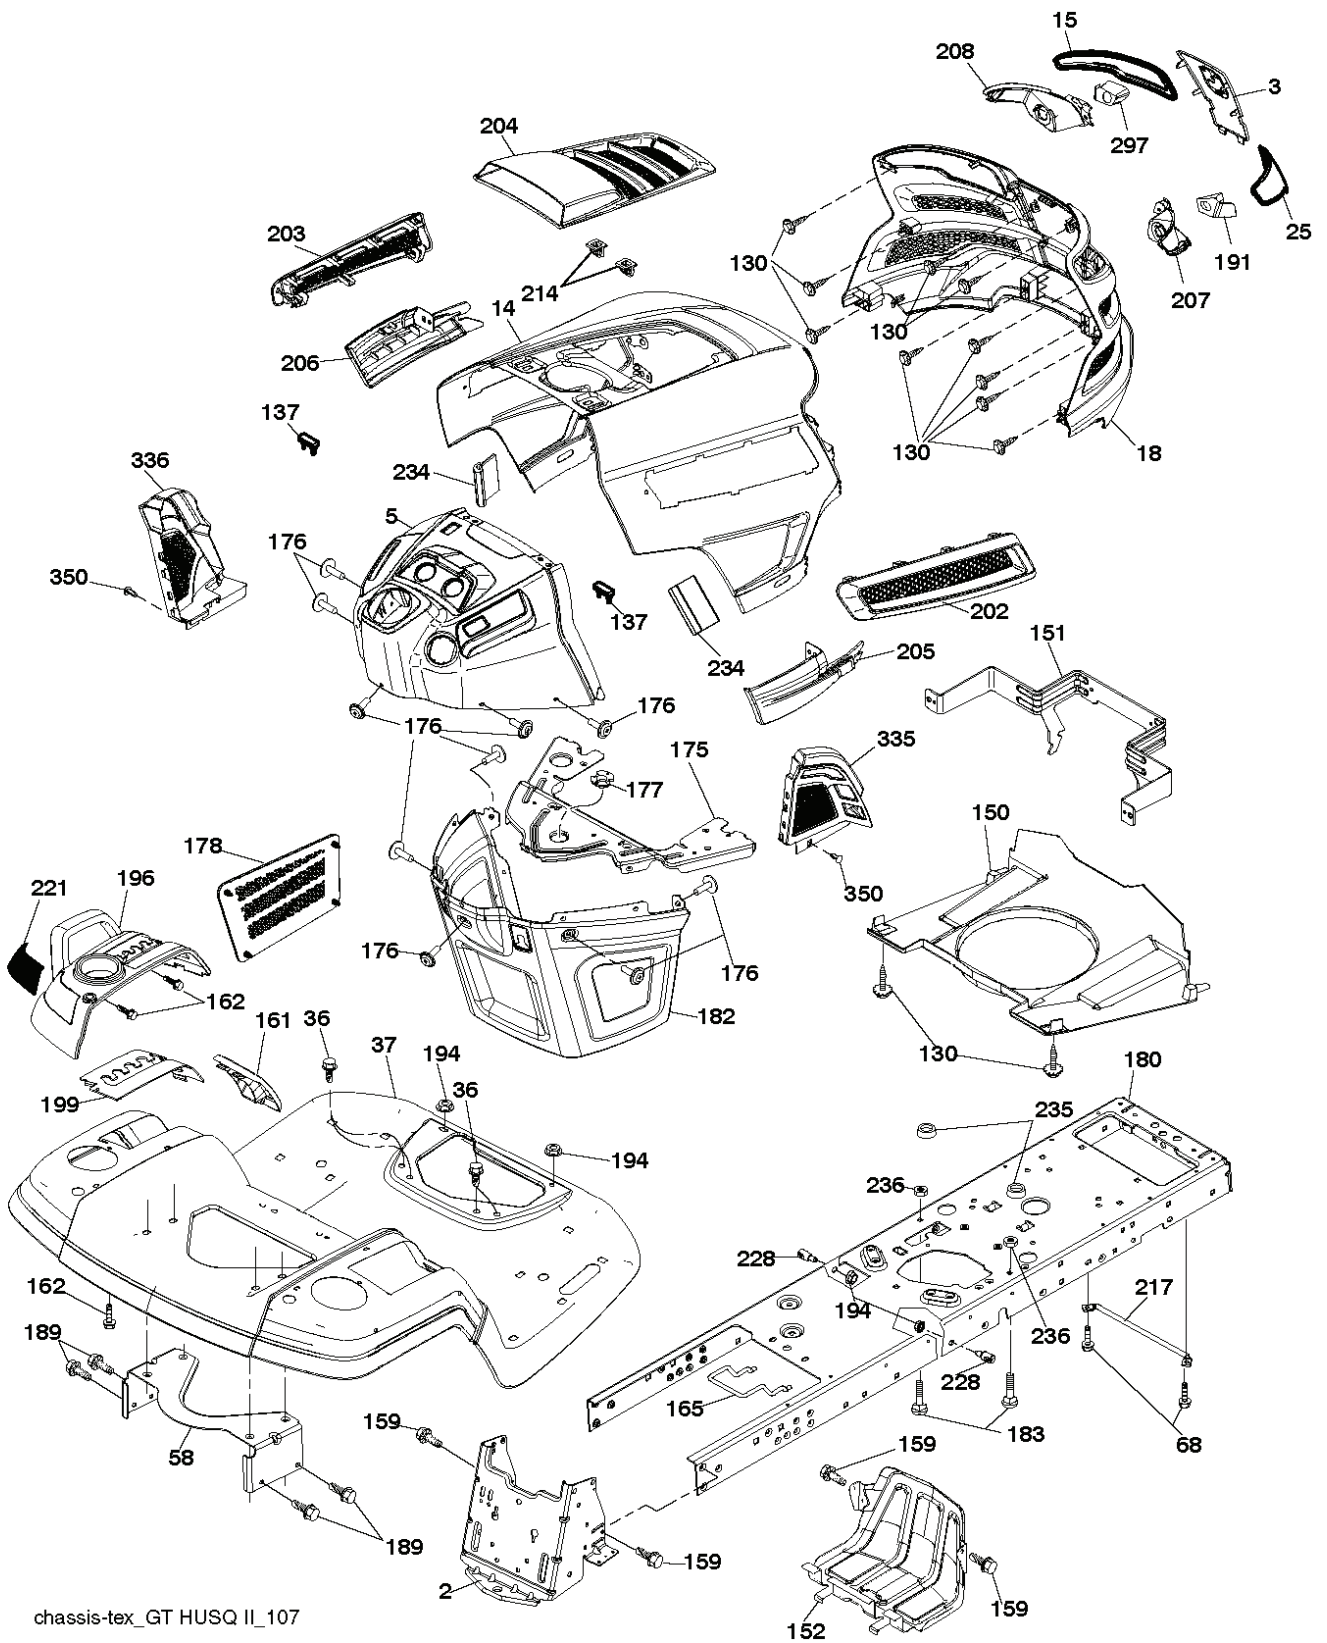

GTH26V52 LS, 96043011802, 2011-06

SPARE PARTS LIST

chassis-tex_GT HUSQ IL_107

REF.	PART NO.	DESCRIPTION	REMARK	QTY.	KIT
2	580434401	DRAW BAR		1	
3	532444481	LOGOTYPE		1	
5	532437470	DASH		1	
14	532439725	HOOD		1	
15	532439733	LENS	LH	1	
18	532440653	GRILLE		1	
25	532443385	LENS	RH	1	
36	817060512	SCREW		1	
37	532441208	FENDER		1	
58	532194314	BRACKET		1	
68	817490508	SCREW		1	
130	532416358	SCREW		1	
137	532407590	DAMPING PIECE		1	
150	532439774	AIR DUCT		1	
151	532436670	BRACKET		1	
152	532439870	SHIELD		1	
159	817000612	SCREW		1	
161	532439929	CONSOLE		1	
162	532142432	SCREW		1	
165	532194330	SUPPORT		1	
175	532196304	SUPPORT		1	
176	532400776	SCREW		1	
177	532195227	BUSHING		1	
178	532199782	NET		1	
180	532194260	CHASSIS		1	
182	532406859	DASH		1	
183	874520520	BOLT		1	
189	817000512	SCREW		1	
191	532437455	INSERT		1	
194	873900500	NUT		1	
196	532439674	CONSOLE		1	
199	532198259	PLATE		1	
202	532439728	COVER	RH	1	
203	532439727	COVER	LH	1	
204	532435714	COVER		1	
205	532439730	SKIRT	RH	1	
206	532439729	SKIRT	LH	1	
207	532439734	CUP	RH	1	
208	532439735	CUP	LH	1	
214	532199145	CLIP		1	
217	532409167	ROD		1	
221	532198909	LENS	LH	1	
228	532195161	STUD		1	
234	532404742	DAMPING PIECE		1	
235	532406129	SPACER		1	
236	873930500	NUT		1	
297	532437456	INSERT		1	
335	532448204	COVER		1	
336	532439846	COVER		1	
350	532445143	CLIP		1	
	532424918	GUARD KIT ASSEMBLY-BRUSH		1	

REF.	PART NO.	DESCRIPTION	REMARK	QTY.	KIT
1	532411657	DECAL		1	
2	581724301	DECAL		1	
3	532198785	LABEL		1	
4	532418600	DECAL		1	
5	532426209	DECAL		1	
6	539113224	DECAL		1	
9	532145005	DECAL		1	
14	532440390	DECAL		1	
15	532423829	DECAL		1	
16	581627301	DECAL		1	
17	532439667	DECAL		1	
	532166960	DECAL		1	
	532439882	PAD	LH	1	
	532439881	PAD	RH	1	