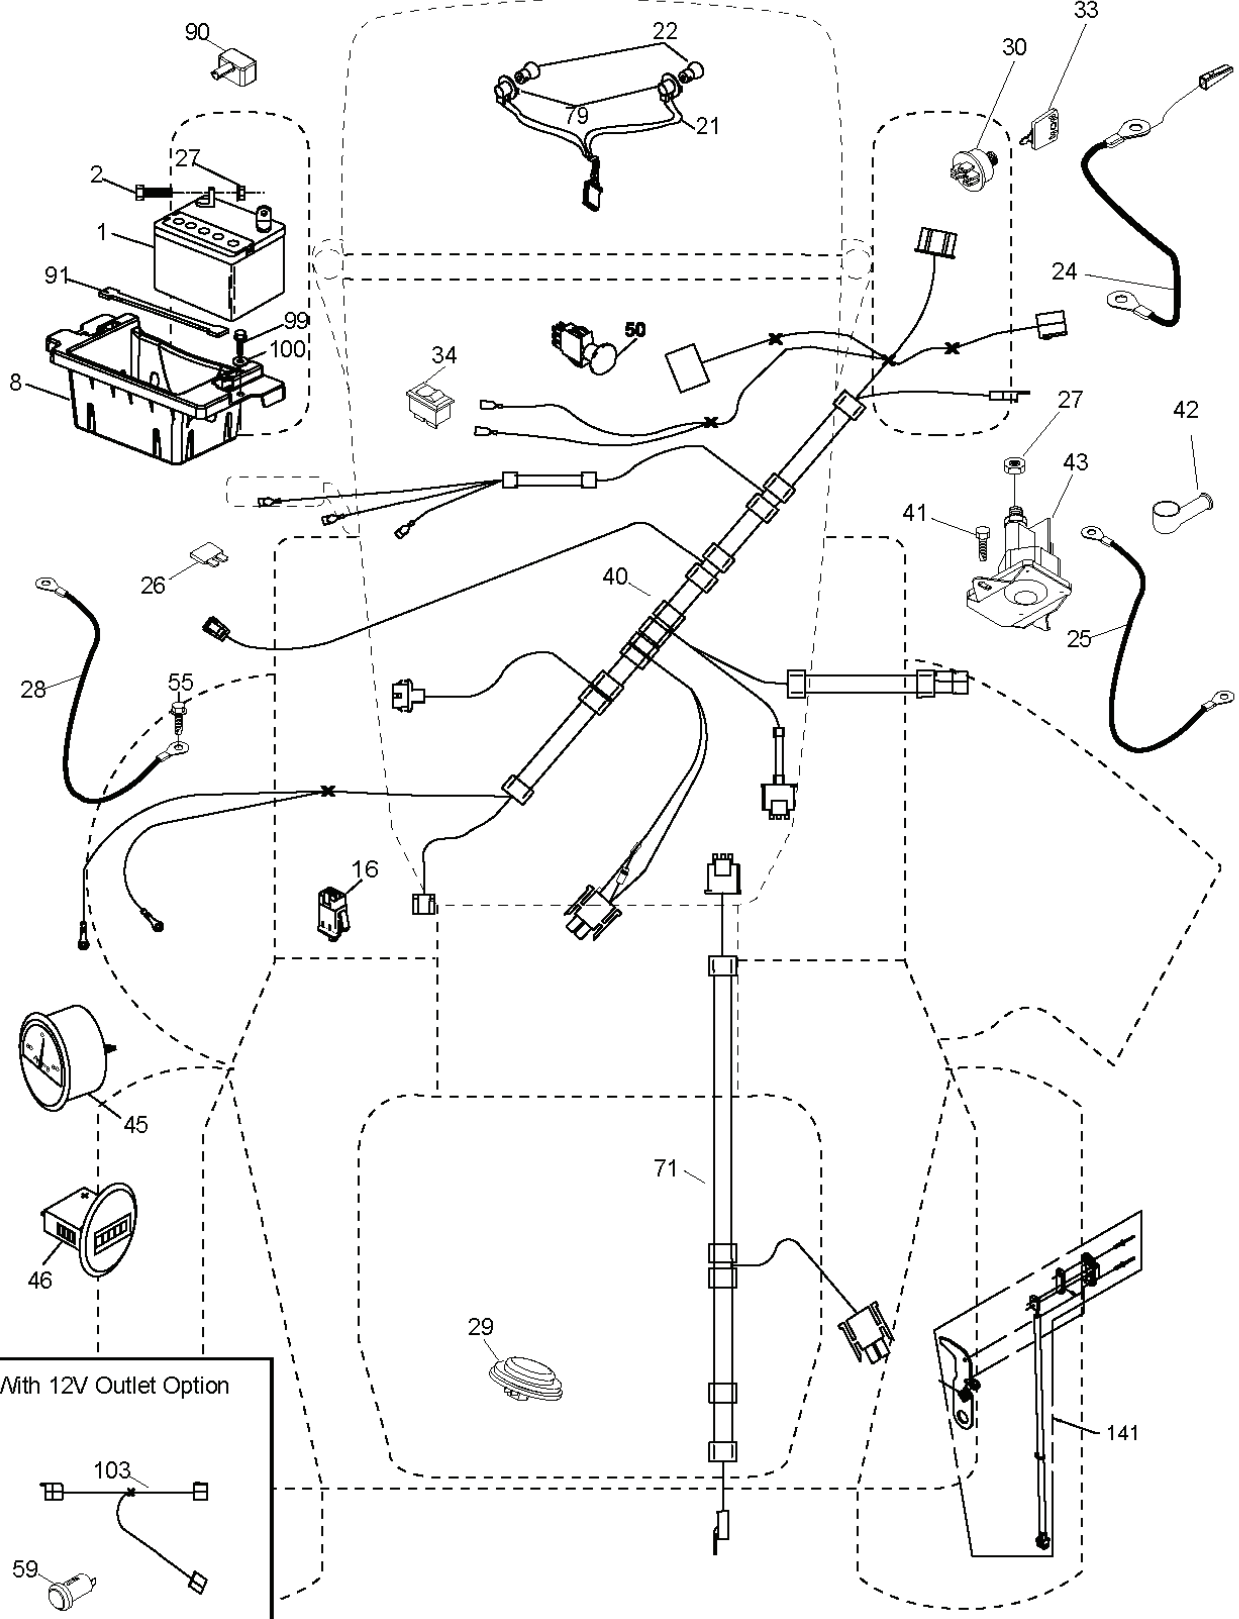

REF.	PART NO.	DESCRIPTION	REMARK	QTY.	KIT
1	000000000	W/O DESCRIPTION	Transaxle, Hydro G7-BCBB-1XDC-1FCA (420331)	1	
2	532007070	KEY		1	
3	532007563	WASHER		1	
7	532199837	WHEEL		1	
9	532140080	BOLT		1	
15	819131316	WASHER		1	
17	532197296	SPRING		1	
26	532199679	SPRING		1	
29	532418186	*MUD TIE AND WHEEL FRONT PASSE		1	
33	812000053	E-CLIP		1	
35	583864501	ROD		1	
42	532124872	PEDAL RUBBER		1	
48	872110612	BOLT		1	
49	872110614	BOLT		1	
50	532194327	PULLEY		1	
51	873900600	NUT		1	
52	532194326	PULLEY		1	
56	532420807	BELT		1	
64	532197865	SHAFT		1	
69	532123800	WASHER		1	
70	532439661	CONSOLE		1	
73	874490548	BOLT		1	
74	532142432	SCREW		1	
80	532418184	STRAP TORQUE		1	
92	874760520	BOLT		1	
99	532418188	*1 FRONT MUD TIRE AND ALLOY W		1	
114	873800500	LOCK NUT		1	
116	873900500	NUT		1	
121	532175611	CHAPPE DE FIXATION		1	
125	817000512	SCREW		1	
145	532163168	WASHER		1	
153	532124788	RETAINER RING		1	
159	876020412	SPLIT PIN		1	
160	532169484	PIN		1	
161	532105709	SPRING		1	
163	532418185	*MUD TIRE AND WHEEL FRONT 1		1	
166	532429164	NUT		1	
167	532405257	LATCH		1	
184	532441455	HANDLE		1	
186	532194321	SPACER		1	
187	819133210	WASHER		1	
188	532194323	LINK		1	
189	532407504	DECAL		1	
190	532407505	SPRING		1	
196	817000616	SCREW		1	
197	532199769	BRACKET		1	
203	819111116	WASHER		1	
206	532197867	BRACKET		1	
207	532197868	LATCH		1	
208	532197869	SUPPORT		1	
209	532199592	ROD		1	
210	532197860	ARM	RH	1	
211	532120183	BEARING		1	
213	532403119	CONTROL		1	
214	532416863	PEDAL FORWARD.HUSQVARNA.DEALER		1	
215	532401723	PEDAL		1	
220	532198908	LENS	RH	1	
221	532403187	SPRING		1	
222	879212010	WASHER		1	
284	532417693	NUT		1	
286	872010520	BOLT		1	
307	874180412	SCREW		1	

T14S

With 12V Outlet Option