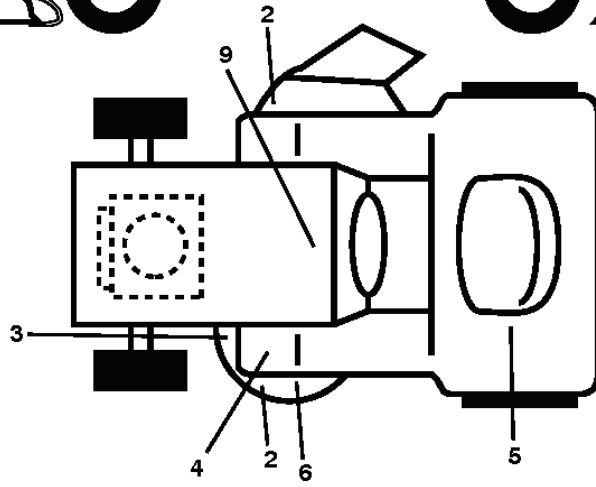

GTH26V52 LS, 96043011802, 2011-06

SPARE PARTS LIST

chassis-tex_GT HUSQ IL_107

REF.	PART NO.	DESCRIPTION	REMARK	QTY.	KIT
2	580434401	DRAW BAR		1	
3	532444481	LOGOTYPE		1	
5	532437470	DASH		1	
14	532439725	HOOD		1	
15	532439733	LENS	LH	1	
18	532440653	GRILLE		1	
25	532443385	LENS	RH	1	
36	817060512	SCREW		1	
37	532441208	FENDER		1	
58	532194314	BRACKET		1	
68	817490508	SCREW		1	
130	532416358	SCREW		1	
137	532407590	DAMPING PIECE		1	
150	532439774	AIR DUCT		1	
151	532436670	BRACKET		1	
152	532439870	SHIELD		1	
159	817000612	SCREW		1	
161	532439929	CONSOLE		1	
162	532142432	SCREW		1	
165	532194330	SUPPORT		1	
175	532196304	SUPPORT		1	
176	532400776	SCREW		1	
177	532195227	BUSHING		1	
178	532199782	NET		1	
180	532194260	CHASSIS		1	
182	532406859	DASH		1	
183	874520520	BOLT		1	
189	817000512	SCREW		1	
191	532437455	INSERT		1	
194	873900500	NUT		1	
196	532439674	CONSOLE		1	
199	532198259	PLATE		1	
202	532439728	COVER	RH	1	
203	532439727	COVER	LH	1	
204	532435714	COVER		1	
205	532439730	SKIRT	RH	1	
206	532439729	SKIRT	LH	1	
207	532439734	CUP	RH	1	
208	532439735	CUP	LH	1	
214	532199145	CLIP		1	
217	532409167	ROD		1	
221	532198909	LENS	LH	1	
228	532195161	STUD		1	
234	532404742	DAMPING PIECE		1	
235	532406129	SPACER		1	
236	873930500	NUT		1	
297	532437456	INSERT		1	
335	532448204	COVER		1	
336	532439846	COVER		1	
350	532445143	CLIP		1	
	532424918	GUARD KIT ASSEMBLY-BRUSH		1	

REF.	PART NO.	DESCRIPTION	REMARK	QTY.	KIT
1	532411657	DECAL		1	
2	581724301	DECAL		1	
3	532198785	LABEL		1	
4	532418600	DECAL		1	
5	532426209	DECAL		1	
6	539113224	DECAL		1	
9	532145005	DECAL		1	
14	532440390	DECAL		1	
15	532423829	DECAL		1	
16	581627301	DECAL		1	
17	532439667	DECAL		1	
	532166960	DECAL		1	
	532439882	PAD	LH	1	
	532439881	PAD	RH	1	