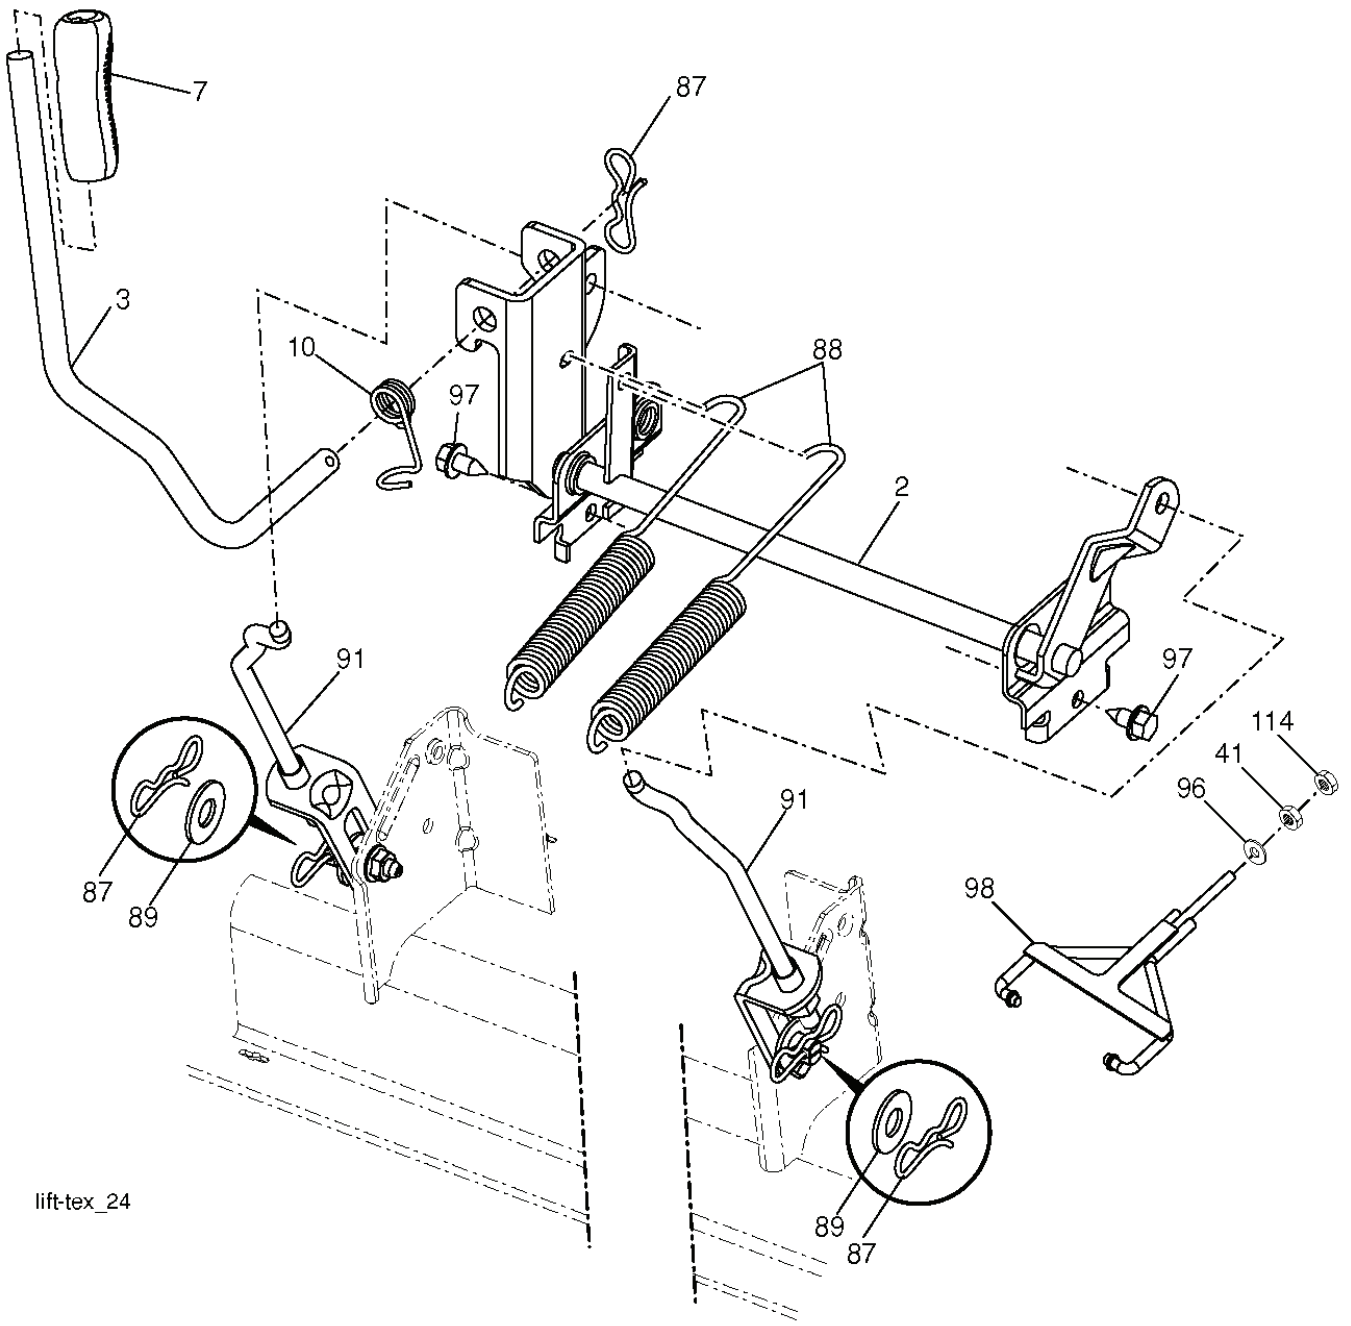

REF.	PART NO.	DESCRIPTION	REMARK	QTY.	KIT
1	575438003	DECK		1	
2	539112170	HOUSING ASSY		1	
3	532187690	WASHER		1	
4	532107521	PULLEY		1	
5	532400234	NUT		1	
6	539107630	SCREW		1	
7	539110733	CHUTE		1	
8	539110735	SPRING		1	
9	539110736	CLEVIS PIN		1	
10	574870801	BLADE		1	
11	539107522	BOLT		1	
12	574875002	PLATE		1	
13	539990799	BOLT		1	
14	539990717	NUT		1	
15	532195161	STUD		1	
16	539112899	NUT. 5/16-18. NYLOC		1	
17	532196104	PULLEY		1	
18	574841802	ARM		1	
19	532177968	PULLEY		1	
20	539132728	PULLEY		1	
21	575224501	BUSHING		1	
22	539107610	WHEEL		1	
23	532193406	BOLT		1	
24	521996501	NUT		1	
25	575224702	SHIELD		1	
27	539104763	CLIP		1	
28	539108271	BOLT		1	
29	539106504	WASHER		1	
30	539990517	WASHER		1	
31	539976979	NUT		1	
32	539990923	RHSNB 3/8-16X1-3/4 GR 5 ZD		1	
33	539104864	WASHER		1	
34	532178515	WASHER		1	
35	539119124	NUT		1	
36	532195185	ARM		1	
37	539113621	SB 3/8-16 X 3/8 SKT HD ZD		1	
38	539990122	WASHER		1	
39	539200282	NUT		1	
40	532176066	ROLLER		1	
41	532179127	ROD ROLLER NOSE		1	
42	532194208	PIN		1	
43	539990692	WASHER		1	
44	575320002	SHIELD		1	
45	539990209	SCREW		1	
46	539990187	WASHER		1	
47	539105743	DECAL		1	
50	532415598	HOSE COUPLING		1	
51	539108461	SCREW		1	
52	539104870	BOLT		1	
53	574845603	BELT		1	
54	575224301	GUARD		1	
55	539115574	EYE BOLT		1	
56	539990585	NUT		1	
57	539106850	SPRING		1	
58	539112050	BALL BEARING		1	
59	575352901	PULLEY		1	
60	532169484	PIN		1	
61	532404851	ROD		1	
62	819131312	WASHER		1	
63	532194208	PIN		1	
	532445361	DECK SHELL ASSY		1	