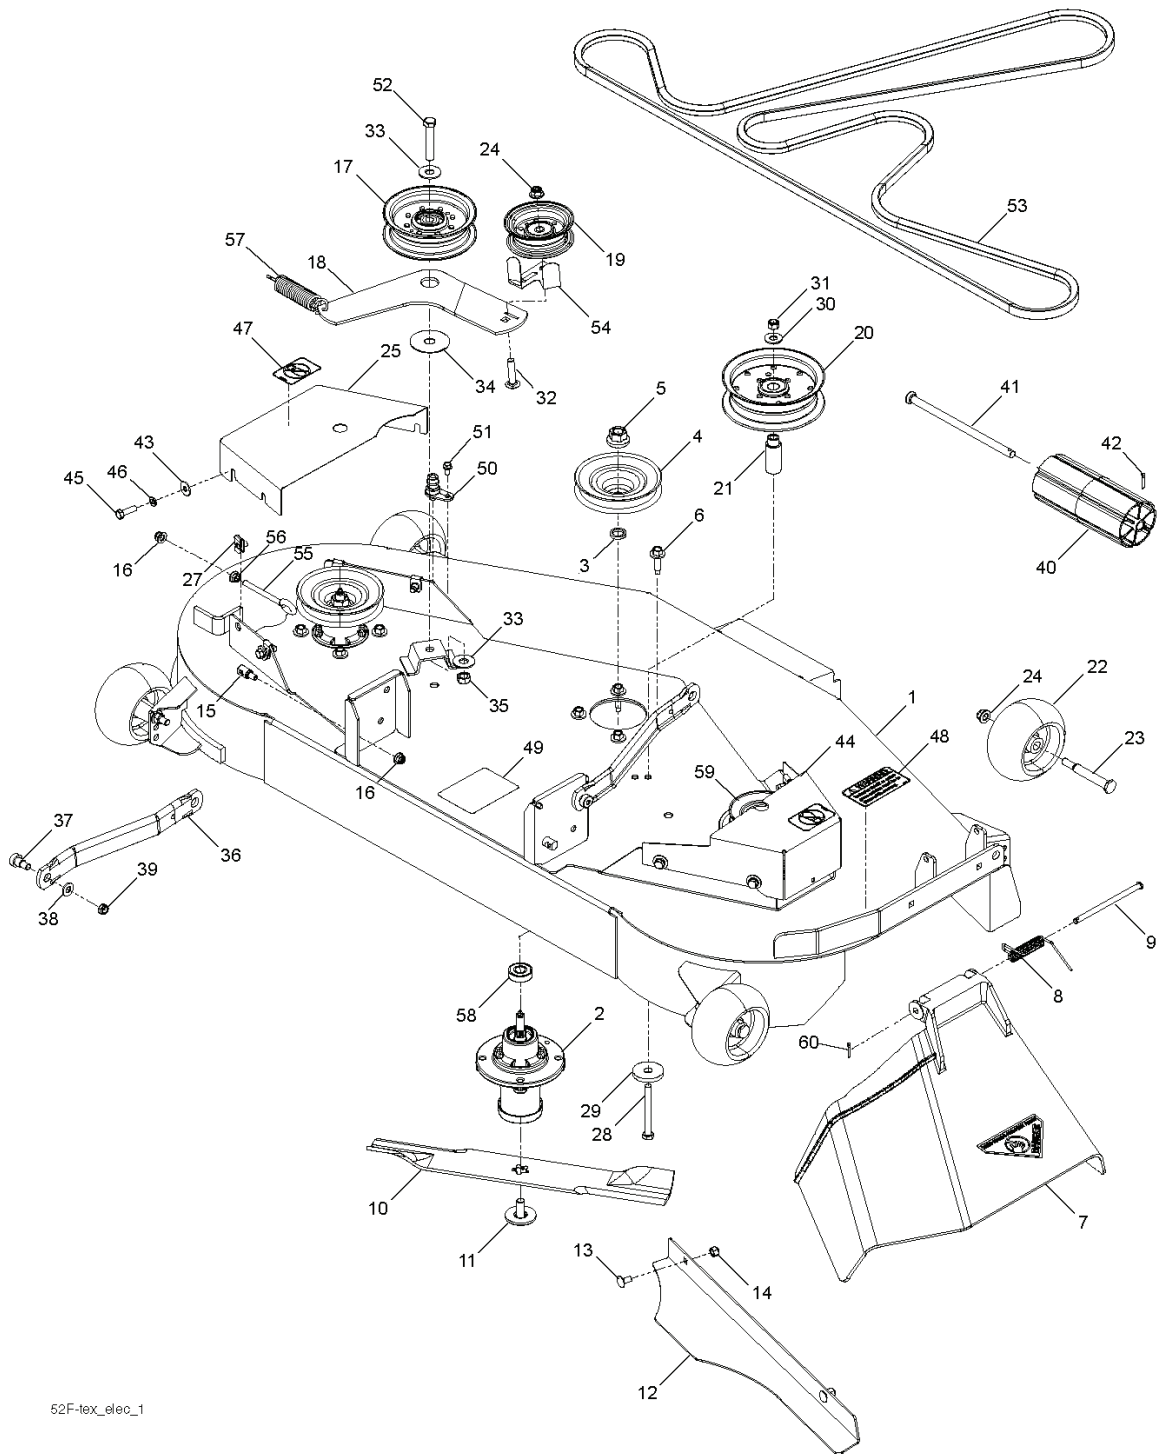

REF.	PART NO.	DESCRIPTION	REMARK	QTY.	KIT
1	575438003	DECK		1	
2	539112170	HOUSING ASSY		1	
3	539107520	WASHER		1	
4	532107521	PULLEY		1	
5	539107590	NUT		1	
6	539107630	SCREW		1	
7	539110733	CHUTE		1	
8	539110735	SPRING		1	
9	539110736	CLEVIS PIN		1	
10	574870801	BLADE		1	
11	539107522	BOLT		1	
12	574875002	PLATE		1	
13	539990799	BOLT		1	
14	539990717	NUT		1	
15	532195161	STUD		1	
16	539112899	NUT. 5/16-18. NYLOC		1	
17	532196104	PULLEY		1	
18	574841802	ARM		1	
19	532177968	PULLEY		1	
20	539132728	PULLEY		1	
21	575224501	BUSHING		1	
22	539107610	WHEEL		1	
23	539107608	BOLT		1	
24	521996501	NUT		1	
25	575224702	SHIELD		1	
27	539104763	CLIP		1	
28	539108271	BOLT		1	
29	539106504	WASHER		1	
30	539990517	WASHER		1	
31	539976979	NUT		1	
32	539990923	RHSNB 3/8-16X1-3/4 GR 5 ZD		1	
33	539104864	WASHER		1	
34	532178515	WASHER		1	
35	539119124	NUT		1	
36	532195185	ARM		1	
37	539113621	SB 3/8-16 X 3/8 SKT HD ZD		1	
38	539990122	WASHER		1	
39	539200282	NUT		1	
40	532176066	ROLLER		1	
41	532179127	ROD ROLLER NOSE		1	
42	532194208	PIN		1	
43	539990692	WASHER		1	
44	575320002	SHIELD		1	
45	539990209	SCREW		1	
46	539990187	WASHER		1	
47	539105743	DECAL		1	
48	539113224	DECAL		1	
49	532198785	LABEL		1	
50	532415598	HOSE COUPLING		1	
51	539108461	SCREW		1	
52	539104870	BOLT		1	
53	574845603	BELT		1	
54	575224301	GUARD		1	
55	539115574	EYE BOLT		1	
56	539990585	NUT		1	
57	539106850	SPRING		1	
58	539112050	BALL BEARING		1	
59	575352901	PULLEY		1	
60	532169484	PIN		1	
--	532445361	DECK SHELL ASSY		1