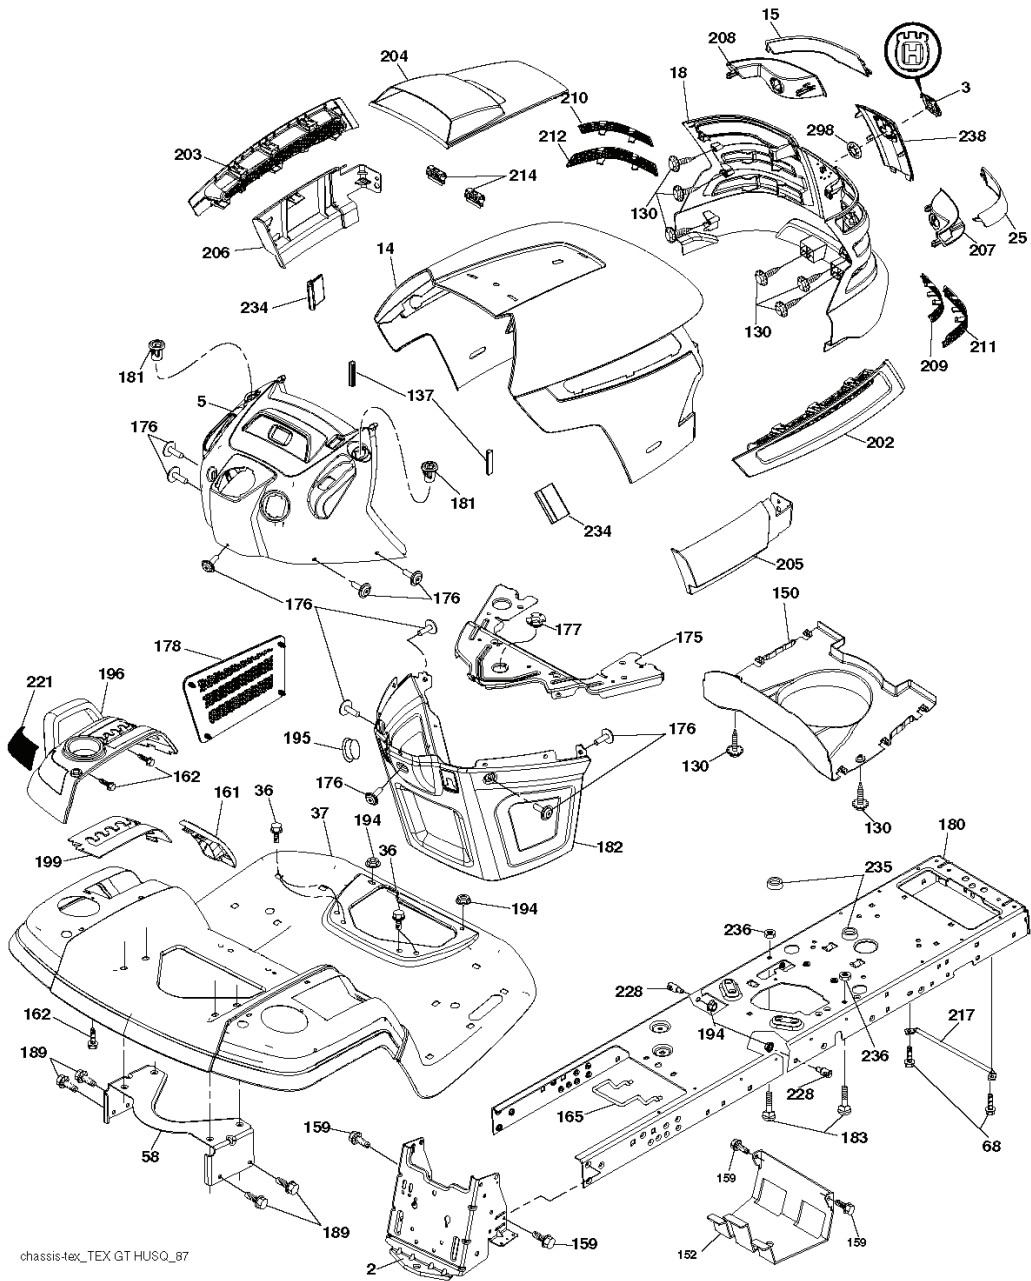

GTH2752 TF, 96041017500, 2010-02

SPARE PARTS LIST

REF.	PART NO.	DESCRIPTION	REMARK	QTY.	KIT
2	532194261	DRAWBAR.STGT		1	
3	532405012	LOGOTYPE		1	
5	532448449	DASH		1	
14	532411046	HOOD		1	
15	532198907	LENS		1	
18	532408607	FRONT COVER		1	
25	532198906	LENS		1	
36	817060512	SCREW		1	
37	532401825	FENDER		1	
58	532194314	BRACKET		1	
68	817490508	SCREW		1	
130	532416358	SCREW		1	
137	532407590	DAMPING PIECE		1	
150	532198512	BRACKET		1	
152	532194329	SHIELD		1	
159	817000612	SCREW		1	
161	532401826	CONSOLE		1	
162	532142432	SCREW		1	
165	532194330	SUPPORT		1	
175	532196304	SUPPORT		1	
176	532400776	SCREW		1	
177	532195227	BUSHING		1	
178	532199782	NET		1	
180	532194260	CHASSIS		1	
181	532403025	BUSHING		1	
182	532406859	DASH		1	
183	874520520	BOLT		1	
189	817000512	SCREW		1	
194	873900500	NUT		1	
195	532404137	TROU*RP.LPAR 532401556428		1	
196	532417778	CONSOLE		1	
199	532198259	PLATE		1	
202	532403048	LIST		1	
203	532403076	LIST		1	
204	532416613	COVER		1	
205	532401709	LIST		1	
206	532401711	LIST		1	
207	532197198	LENS		1	
208	532197199	LENS		1	
209	532199130	INSERT		1	
210	532199131	INSERT		1	
211	532199132	INSERT		1	
212	532199133	INSERT		1	
214	532199145	CLIP		1	
217	532409167	ROD		1	
221	532198909	LENS		1	
228	532195161	STUD		1	
234	532404742	DAMPING PIECE		1	
235	532406129	SPACER		1	
236	873930500	NUT		1	
238	532408606	PLATE		1	
298	532110452	NUT		1	
--	532431882	GUARD		1	