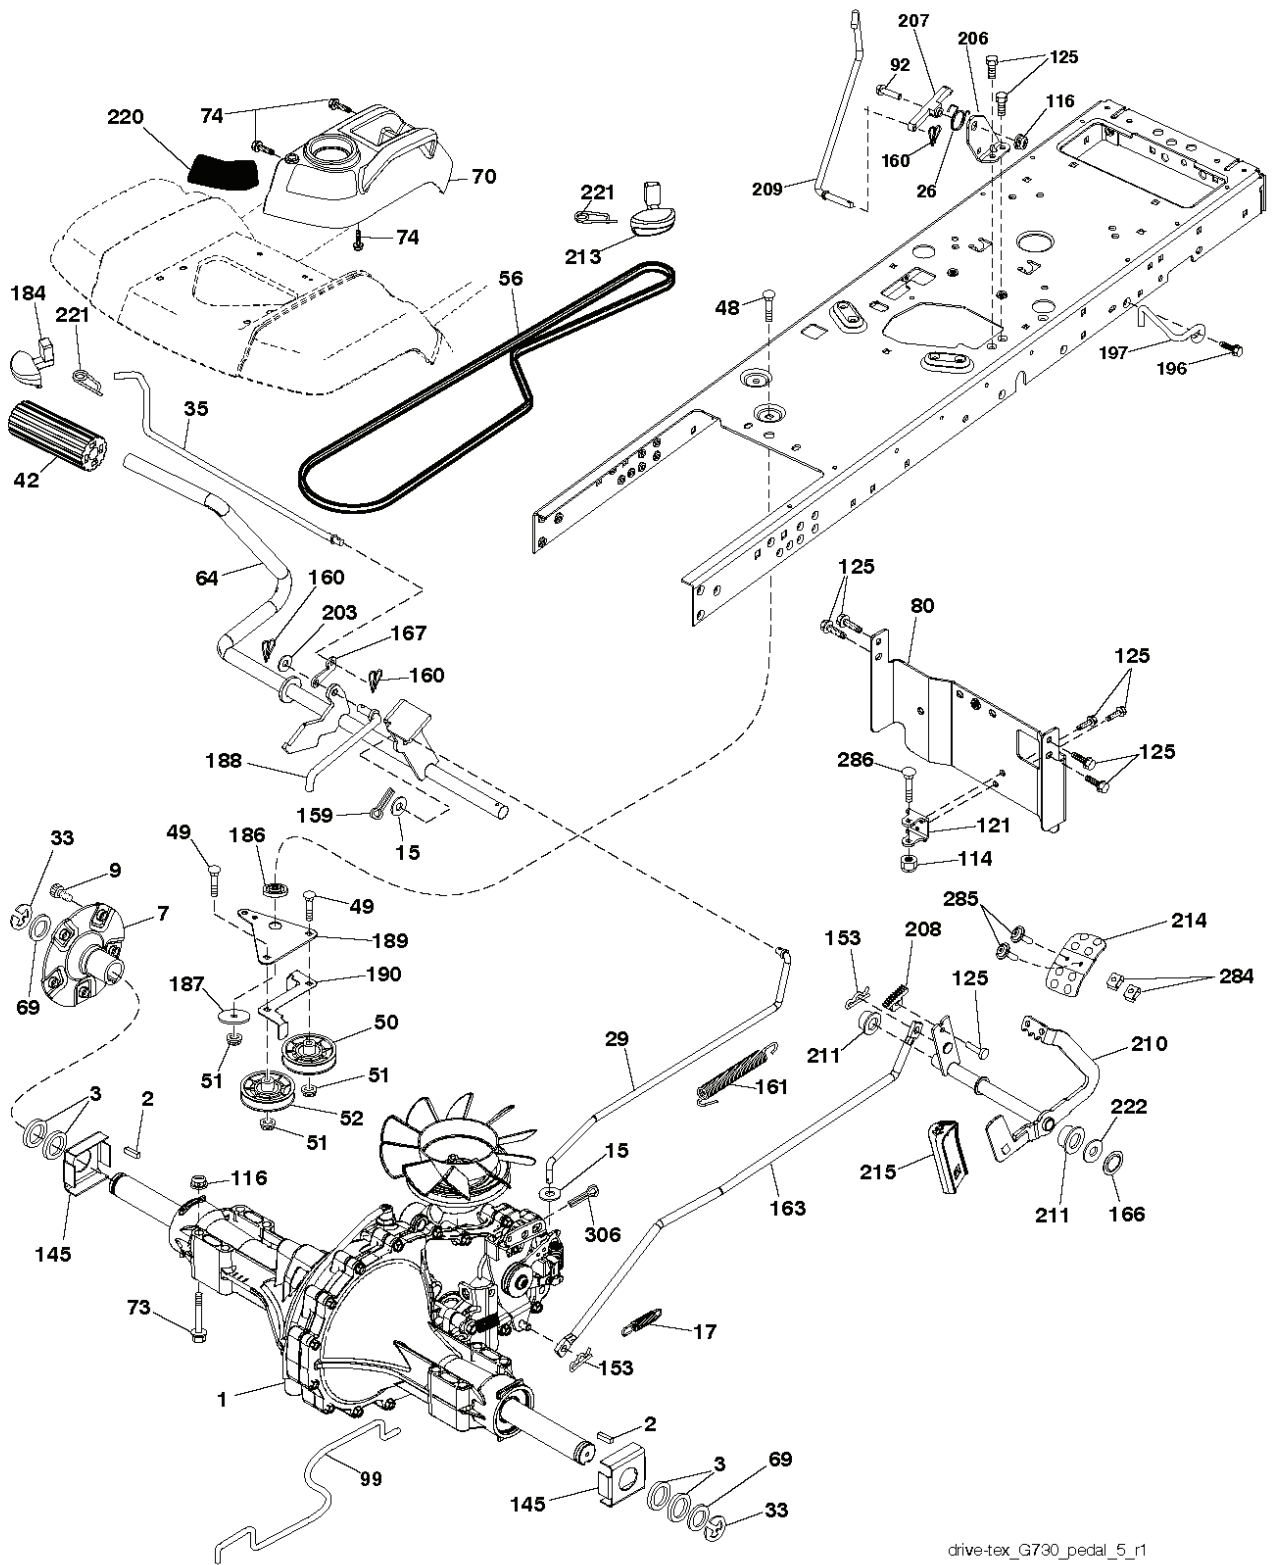

GTH2752 TF, 96041017500, 2010-02

SPARE PARTS LIST

REF.	PART NO.	DESCRIPTION	REMARK	QTY.	KIT
2	532194261	DRAWBAR.STGT		1	
3	532405012	LOGOTYPE		1	
5	532448449	DASH		1	
14	532411046	HOOD		1	
15	532198907	LENS		1	
18	532408607	FRONT COVER		1	
25	532198906	LENS		1	
36	817060512	SCREW		1	
37	532401825	FENDER		1	
58	532194314	BRACKET		1	
68	817490508	SCREW		1	
130	532416358	SCREW		1	
137	532407590	DAMPING PIECE		1	
150	532198512	BRACKET		1	
152	532194329	SHIELD		1	
159	817000612	SCREW		1	
161	532401826	CONSOLE		1	
162	532142432	SCREW		1	
165	532194330	SUPPORT		1	
175	532196304	SUPPORT		1	
176	532400776	SCREW		1	
177	532195227	BUSHING		1	
178	532199782	NET		1	
180	532194260	CHASSIS		1	
181	532403025	BUSHING		1	
182	532406859	DASH		1	
183	874520520	BOLT		1	
189	817000512	SCREW		1	
194	873900500	NUT		1	
195	532404137	TROU*RP.LPAR 532401556428		1	
196	532417778	CONSOLE		1	
199	532198259	PLATE		1	
202	532403048	LIST		1	
203	532403076	LIST		1	
204	532416613	COVER		1	
205	532401709	LIST		1	
206	532401711	LIST		1	
207	532197198	LENS		1	
208	532197199	LENS		1	
209	532199130	INSERT		1	
210	532199131	INSERT		1	
211	532199132	INSERT		1	
212	532199133	INSERT		1	
214	532199145	CLIP		1	
217	532409167	ROD		1	
221	532198909	LENS		1	
228	532195161	STUD		1	
234	532404742	DAMPING PIECE		1	
235	532406129	SPACER		1	
236	873930500	NUT		1	
238	532408606	PLATE		1	
298	532110452	NUT		1	
--	532431882	GUARD		1	