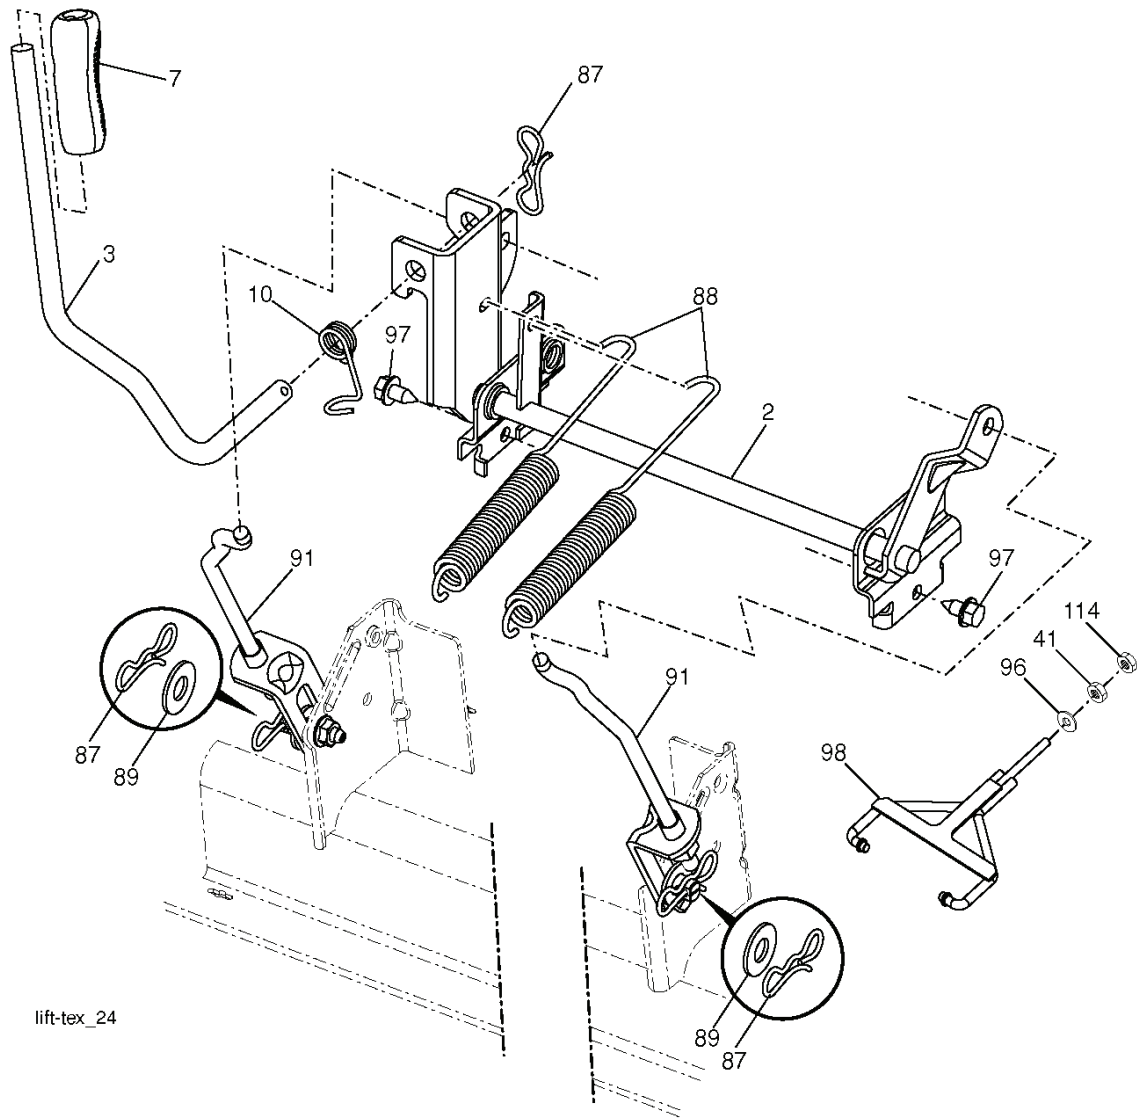

REF.	PART NO.	DESCRIPTION	REMARK	QTY.	KIT
1	575438003	DECK		1	
2	539112170	HOUSING ASSY		1	
3	539107520	WASHER		1	
4	532107521	PULLEY		1	
5	539107590	NUT		1	
6	539107630	SCREW		1	
7	539110733	CHUTE		1	
8	539110735	SPRING		1	
9	539110736	CLEVIS PIN		1	
10	574870801	BLADE		1	
11	539107522	BOLT		1	
12	574875002	PLATE		1	
13	539990799	BOLT		1	
14	539990717	NUT		1	
15	532195161	STUD		1	
16	539112899	NUT, 5/16-18, NYLOC		1	
17	532196104	PULLEY		1	
18	574841802	ARM		1	
19	532177968	PULLEY		1	
20	539132728	PULLEY		1	
21	575224501	BUSHING		1	
22	539107610	WHEEL		1	
23	539107608	BOLT		1	
24	521996501	NUT		1	
25	575224702	SHIELD		1	
27	539104763	CLIP		1	
28	539108271	BOLT		1	
29	539106504	WASHER		1	
30	539990517	WASHER		1	
31	539976979	NUT		1	
32	539990923	RHSNB 3/8-16X1-3/4 GR 5 ZD		1	
33	539104864	WASHER		1	
34	532178515	WASHER		1	
35	539119124	NUT		1	
36	532195185	ARM		1	
37	539113621	SB 3/8-16 X 3/8 SKT HD ZD		1	
38	539990122	WASHER		1	
39	539200282	NUT		1	
40	532176066	ROLLER		1	
41	532179127	ROD ROLLER NOSE		1	
42	532194208	PIN		1	
43	539990692	WASHER		1	
44	575320002	SHIELD		1	
45	539990209	SCREW		1	
46	539990187	WASHER		1	
47	539105743	DECAL		1	
48	539113224	DECAL		1	
49	532198785	LABEL		1	
50	532415598	HOSE COUPLING		1	
51	539108461	SCREW		1	
52	539104870	BOLT		1	
53	574845603	BELT		1	
54	575224301	GUARD		1	
55	539115574	EYE BOLT		1	
56	539990585	NUT		1	
57	539106850	SPRING		1	
58	539112050	BALL BEARING		1	
59	575352901	PULLEY		1	
60	532169484	PIN		1	
--	532445361	DECK SHELL ASSY		1	