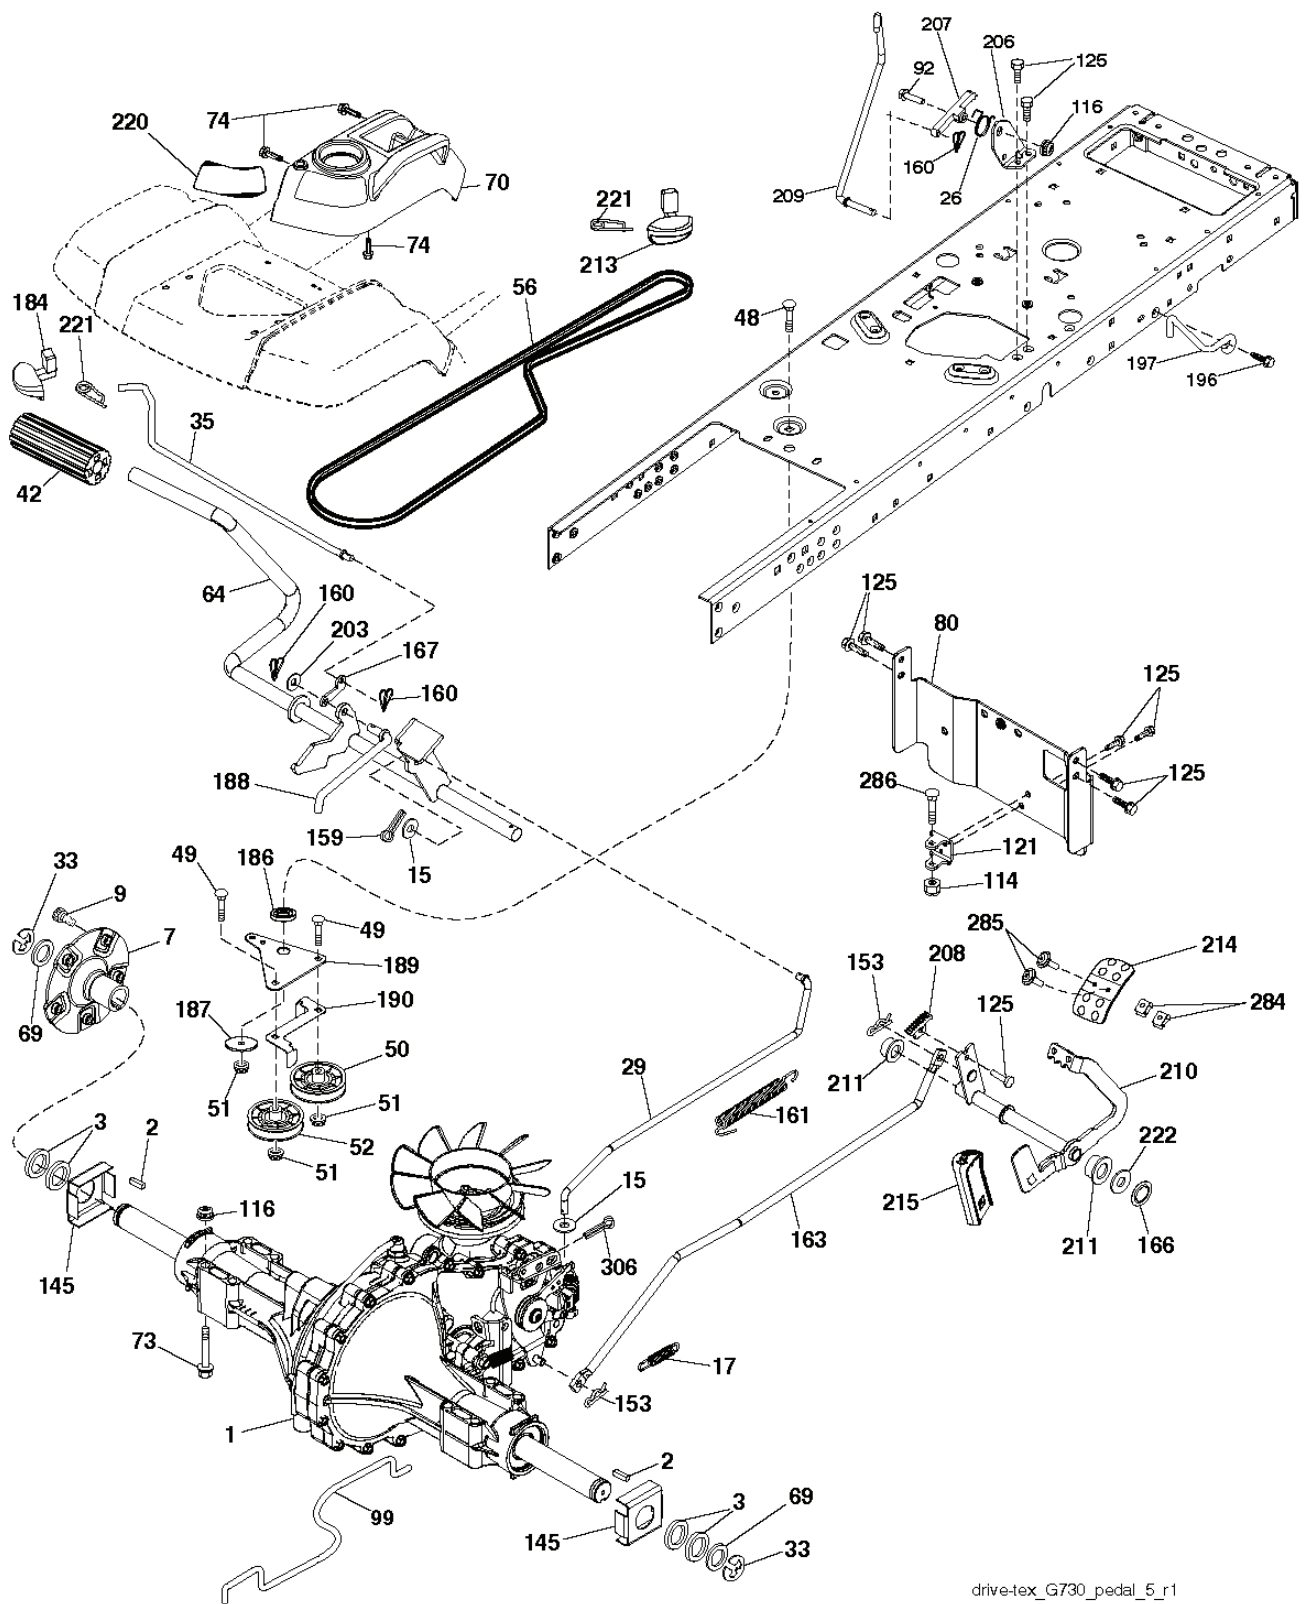

REF.	PART NO.	DESCRIPTION	REMARK	QTY.	KIT
1	000000000	W/O DESCRIPTION	Transaxle, Hydro G7-BCBB-1XDC-1FCA	1	
2	532007070	KEY		1	
3	532007563	WASHER		1	
7	532199837	WHEEL		1	
9	532140080	BOLT		1	
15	819131316	WASHER		1	
17	532197296	SPRING		1	
26	532199679	SPRING		1	
29	532418186	*MUD TIE AND WHEEL FRONT PASSE		1	
33	812000053	E-CLIP		1	
35	532199591	ROD		1	
42	532124872	PEDAL RUBBER		1	
48	872110612	BOLT		1	
49	872110614	BOLT		1	
50	532194327	PULLEY		1	
51	873900600	NUT		1	
52	532194326	PULLEY		1	
56	532420807	BELT		1	
64	532197865	SHAFT		1	
69	532123800	WASHER		1	
70	532400530	PANEL		1	
73	874490548	BOLT		1	
74	532142432	SCREW		1	
80	532418184	STRAP TORQUE		1	
92	874760520	BOLT		1	
99	532418188	*1 FRONT MUD TIRE AND ALLOY W		1	
114	873800500	LOCK NUT		1	
116	873900500	NUT		1	
121	532175611	CHAPPE DE FIXATION		1	
125	817000512	SCREW		1	
145	532163168	WASHER		1	
153	532124788	RETAINER RING		1	
159	876020412	SPLIT PIN		1	
160	532169484	PIN		1	
161	532105709	SPRING		1	
163	532418185	*MUD TIRE AND WHEEL FRONT 1		1	
166	532429164	NUT		1	
167	532405257	LATCH		1	
184	532403118	CONTROL		1	
186	532194321	SPACER		1	
187	819133210	WASHER		1	
188	532194323	LINK		1	
189	532407504	DECAL		1	
190	532407505	SPRING		1	
196	817000616	SCREW		1	
197	532199769	BRACKET		1	
203	819111116	WASHER		1	
206	532197867	BRACKET		1	
207	532197868	LATCH		1	
208	532197869	SUPPORT		1	
209	532199592	ROD		1	
210	532197860	ARM		1	
211	532120183	BEARING		1	
213	532403119	CONTROL		1	
214	532416863	PEDAL.FORWARD.HUSQVARNA.DEALER		1	
215	532401723	PEDAL		1	
220	532198908	LENS		1	
221	532403187	SPRING		1	
222	879212010	WASHER		1	
284	532417693	NUT		1	
285	532417765	SCREW.PHD.1/4-20.BOX DRVE		1	
286	872010520	BOLT		1	
306	876020416	SPLIT PIN		1	