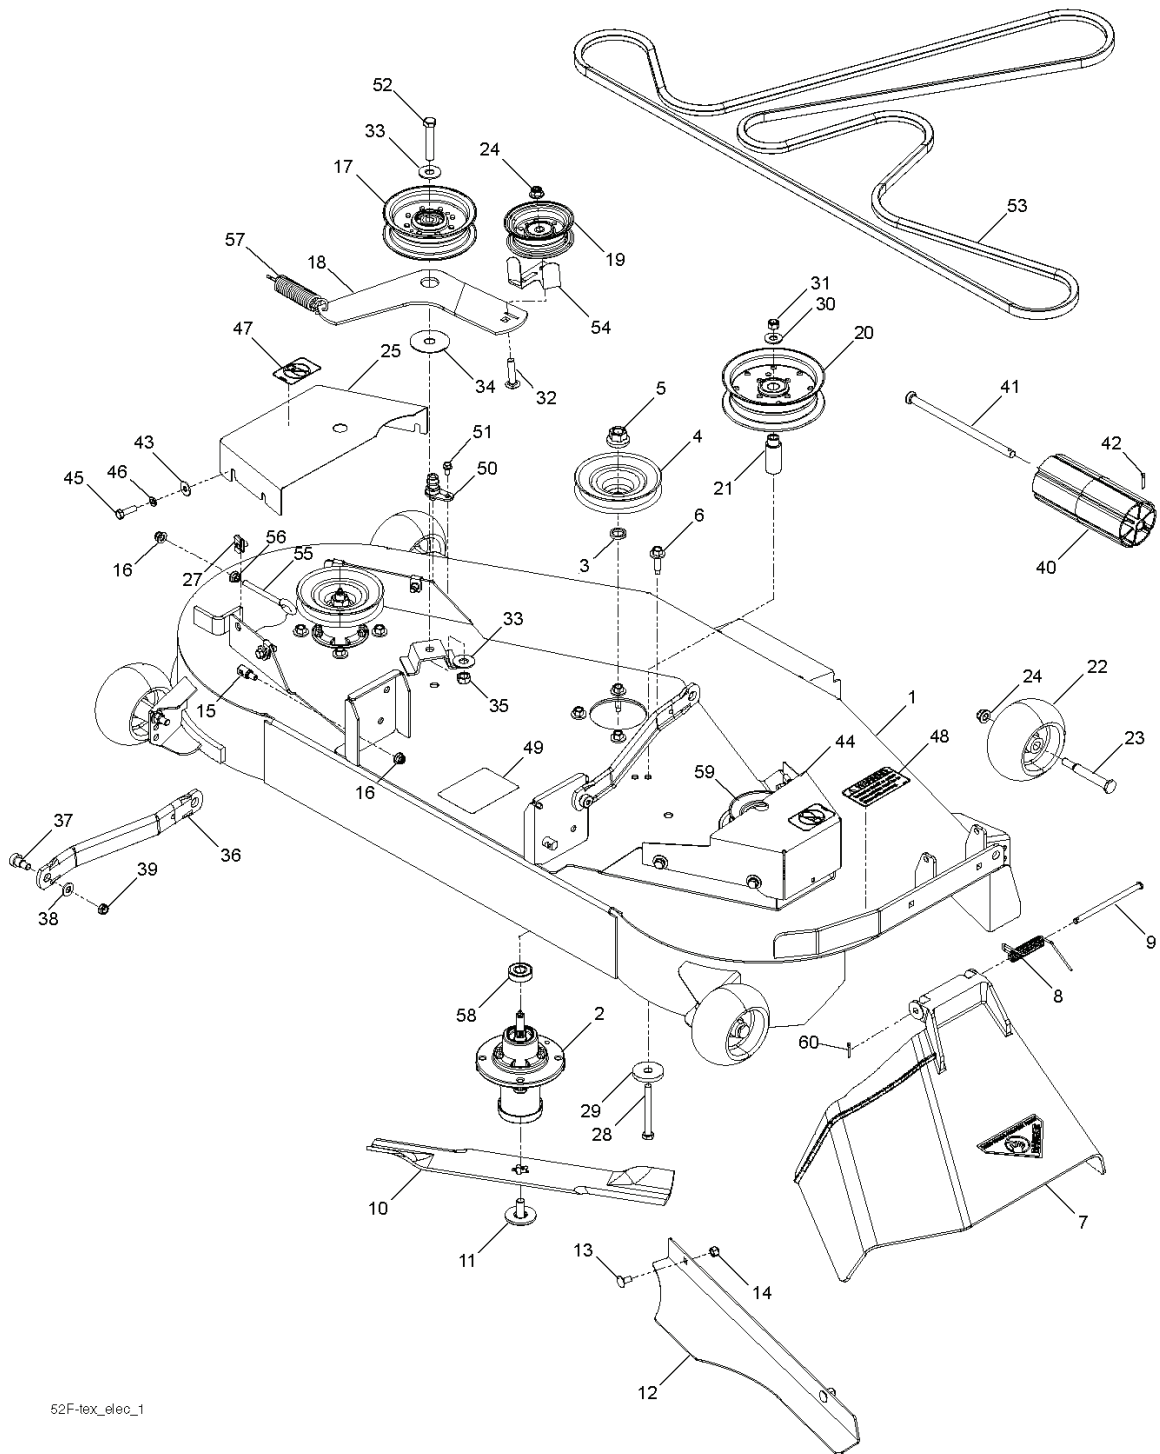

REF.	PART NO.	DESCRIPTION	REMARK	QTY.	KIT
1	575438003	DECK		1	
2	539112170	HOUSING ASSY		1	
3	539107520	WASHER		1	
4	532107521	PULLEY		1	
5	539107590	NUT		1	
6	539107630	SCREW		1	
7	539110733	CHUTE		1	
8	539110735	SPRING		1	
9	539110736	CLEVIS PIN		1	
10	574870801	BLADE		1	
11	539107522	BOLT		1	
12	574875002	PLATE		1	
13	539990799	BOLT		1	
14	539990717	NUT		1	
15	532195161	STUD		1	
16	539112899	NUT, 5/16-18, NYLOC		1	
17	532196104	PULLEY		1	
18	574841802	ARM		1	
19	532177968	PULLEY		1	
20	539132728	PULLEY		1	
21	575224501	BUSHING		1	
22	539107610	WHEEL		1	
23	539107608	BOLT		1	
24	521996501	NUT		1	
25	575224702	SHIELD		1	
27	539104763	CLIP		1	
28	539108271	BOLT		1	
29	539106504	WASHER		1	
30	539990517	WASHER		1	
31	539976979	NUT		1	
32	539990923	RHSNB 3/8-16X1-3/4 GR 5 ZD		1	
33	539104864	WASHER		1	
34	532178515	WASHER		1	
35	539119124	NUT		1	
36	532195185	ARM		1	
37	539113621	SB 3/8-16 X 3/8 SKT HD ZD		1	
38	539990122	WASHER		1	
39	539200282	NUT		1	
40	532176066	ROLLER		1	
41	532179127	ROD ROLLER NOSE		1	
42	532194208	PIN		1	
43	539990692	WASHER		1	
44	575320002	SHIELD		1	
45	539990209	SCREW		1	
46	539990187	WASHER		1	
47	539105743	DECAL		1	
48	539113224	DECAL		1	
49	532198785	LABEL		1	
50	532415598	HOSE COUPLING		1	
51	539108461	SCREW		1	
52	539104870	BOLT		1	
53	574845603	BELT		1	
54	575224301	GUARD		1	
55	539115574	EYE BOLT		1	
56	539990585	NUT		1	
57	539106850	SPRING		1	
58	539112050	BALL BEARING		1	
59	575352901	PULLEY		1	
60	532169484	PIN		1	
--	532445361	DECK SHELL ASSY		1