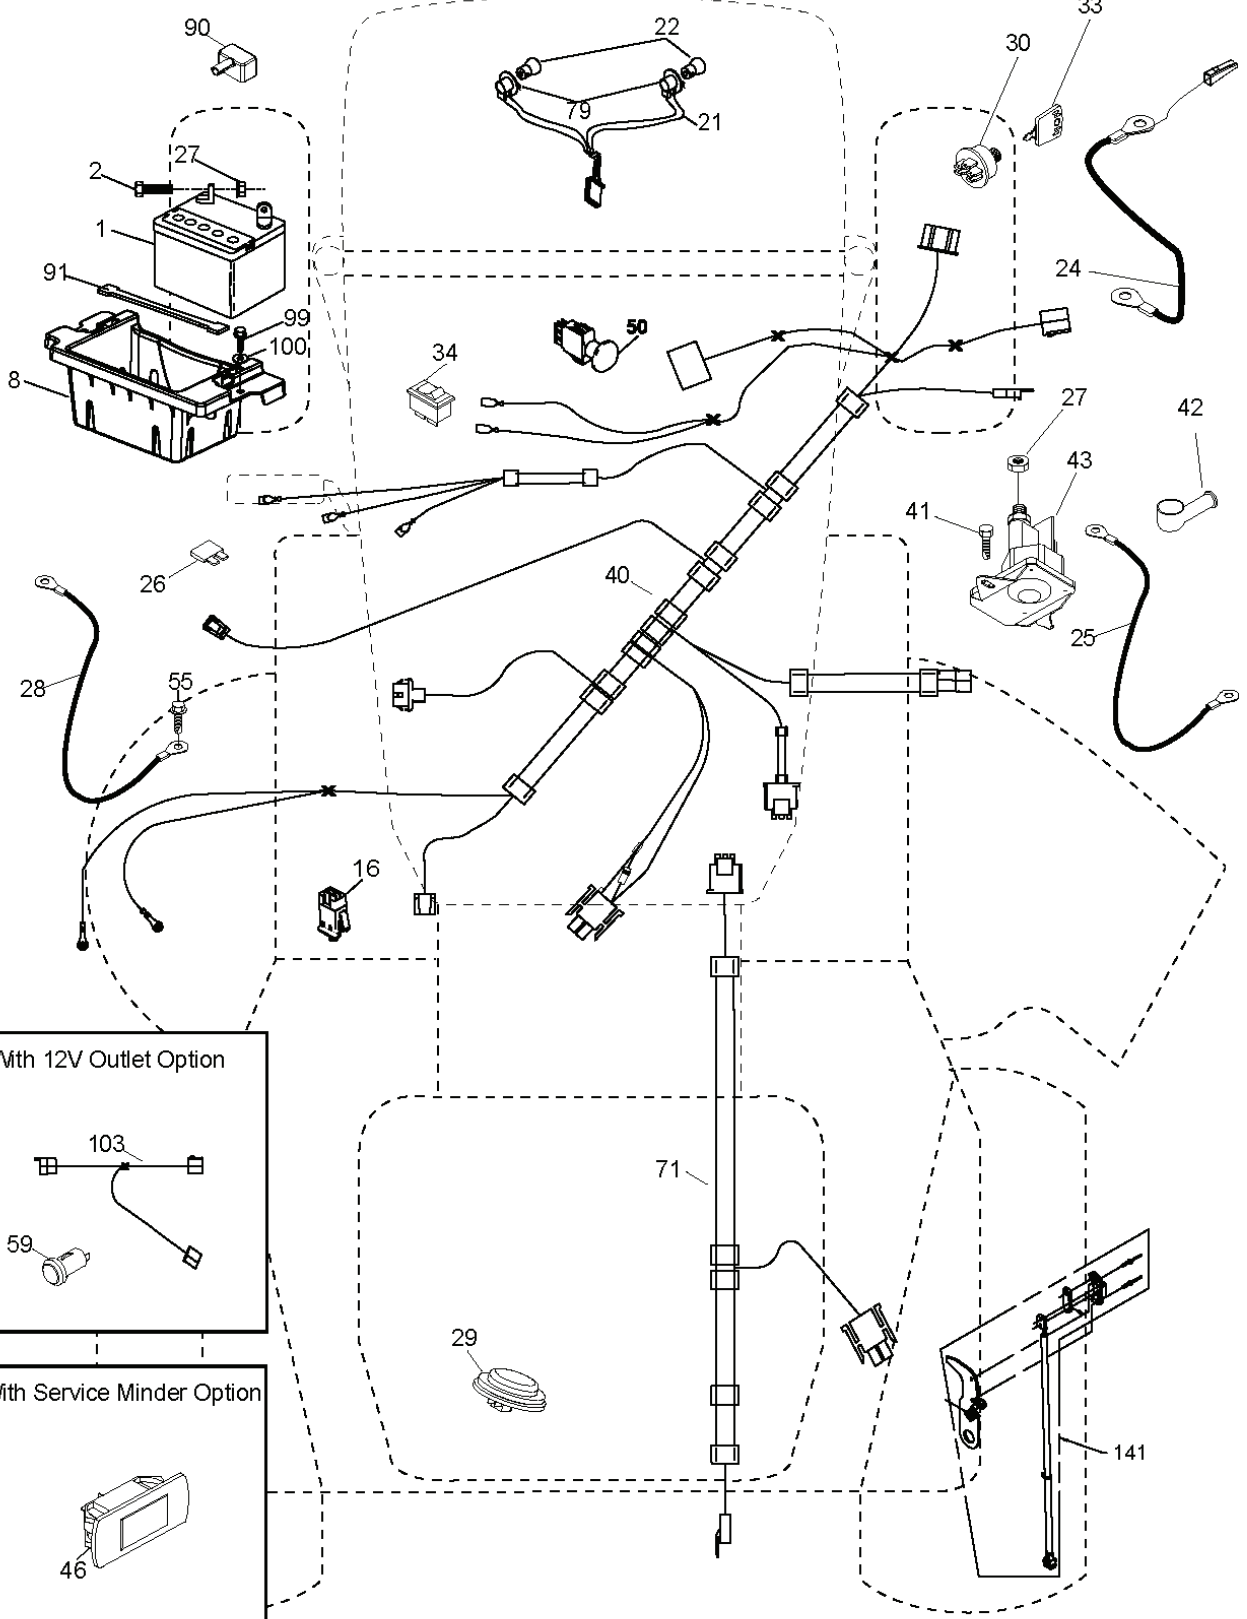

REF.	PART NO.	DESCRIPTION	REMARK	QTY.	KIT
1	000000000	W/O DESCRIPTION	Transaxle, Hydro G7-BCBB-1XDC-1FCA	1	
2	532007070	KEY		1	
3	532007563	WASHER		1	
7	532199837	WHEEL		1	
9	532140080	BOLT		1	
15	819131316	WASHER		1	
17	532197296	SPRING		1	
26	532199679	SPRING		1	
29	532418186	*MUD TIE AND WHEEL FRONT PASSE		1	
33	812000053	E-CLIP		1	
35	532199591	ROD		1	
42	532124872	PEDAL RUBBER		1	
48	872110612	BOLT		1	
49	872110614	BOLT		1	
50	532194327	PULLEY		1	
51	873900600	NUT		1	
52	532194326	PULLEY		1	
56	532420807	BELT		1	
64	532197865	SHAFT		1	
69	532123800	WASHER		1	
70	532400530	PANEL		1	
73	874490548	BOLT		1	
74	532142432	SCREW		1	
80	532418184	STRAP TORQUE		1	
92	874760520	BOLT		1	
99	532418188	*1 FRONT MUD TIRE AND ALLOY W		1	
114	873800500	LOCK NUT		1	
116	873900500	NUT		1	
121	532175611	CHAPPE DE FIXATION		1	
125	817000512	SCREW		1	
145	532163168	WASHER		1	
153	532124788	RETAINER RING		1	
159	876020412	SPLIT PIN		1	
160	532169484	PIN		1	
161	532105709	SPRING		1	
163	532418185	*MUD TIRE AND WHEEL FRONT 1		1	
166	532429164	NUT		1	
167	532405257	LATCH		1	
184	532403118	CONTROL		1	
186	532194321	SPACER		1	
187	819133210	WASHER		1	
188	532194323	LINK		1	
189	532407504	DECAL		1	
190	532407505	SPRING		1	
196	817000616	SCREW		1	
197	532199769	BRACKET		1	
203	819111116	WASHER		1	
206	532197867	BRACKET		1	
207	532197868	LATCH		1	
208	532197869	SUPPORT		1	
209	532199592	ROD		1	
210	532197860	ARM		1	
211	532120183	BEARING		1	
213	532403119	CONTROL		1	
214	532416863	PEDAL.FORWARD.HUSQVARNA.DEALER		1	
215	532401723	PEDAL		1	
220	532198908	LENS		1	
221	532403187	SPRING		1	
222	879212010	WASHER		1	
284	532417693	NUT		1	
285	532417765	SCREW.PHD.1/4-20.BOX DRVE		1	
286	872010520	BOLT		1	
306	876020416	SPLIT PIN		1	

T09S

With 12V Outlet Option

103

59

With Service Minder Option

46