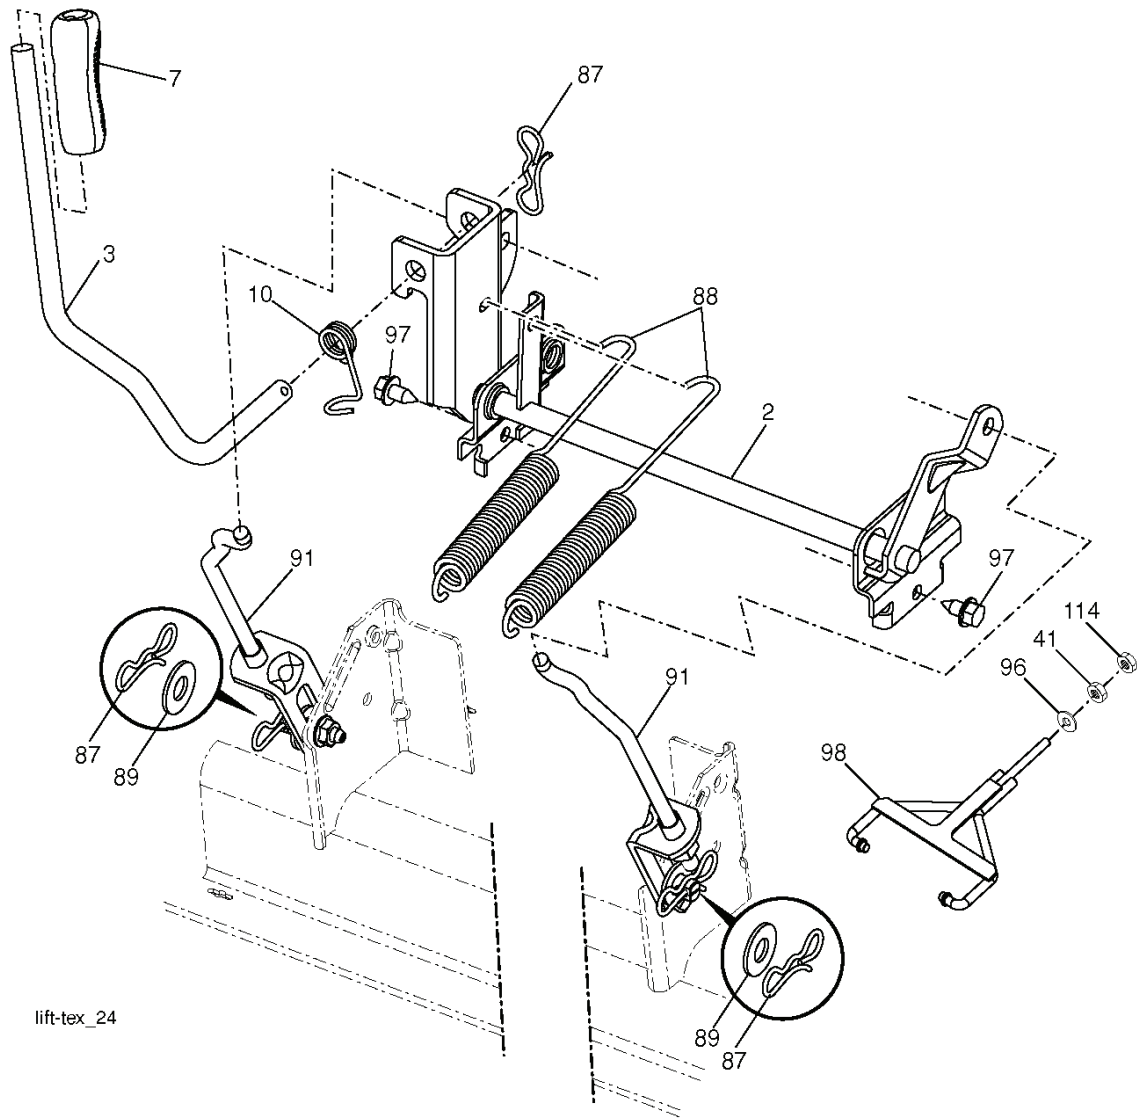

REF.	PART NO.	DESCRIPTION	REMARK	QTY.	KIT
1	574804402	DECK		1	
2	539112170	HOUSING ASSY		1	
3	532187690	WASHER		1	
4	532174375	PULLEY		1	
5	532400234	NUT		1	
6	532173984	SCREW		1	
7	539110733	CHUTE		1	
8	539110735	SPRING		1	
9	539110736	CLEVIS PIN		1	
10	574870801	BLADE		1	
11	532193003	SCREW		1	
12	574875001	PLATE		1	
13	872110505	BOLT		1	
14	873800500	LOCK NUT		1	
15	532195161	STUD		1	
16	539112899	NUT, 5/16-18, NYLOC		1	
17	532196104	PULLEY		1	
18	574841802	ARM		1	
19	532177968	PULLEY		1	
20	539132728	PULLEY		1	
21	575224501	BUSHING		1	
22	539107610	WHEEL		1	
23	532193406	BOLT		1	
24	521996501	NUT		1	
25	575224702	SHIELD		1	
27	539104763	CLIP		1	
28	539108271	BOLT		1	
29	539106504	WASHER		1	
30	819141614	WASHER		1	
31	539976979	NUT		1	
32	539990923	RHSNB 3/8-16X1-3/4 GR 5 ZD		1	
33	539104864	WASHER		1	
34	532178515	WASHER		1	
35	807390700	NUT		1	
36	532195185	ARM		1	
37	539113621	SB 3/8-16 X 3/8 SKT HD ZD		1	
38	819131316	WASHER		1	
39	539200282	NUT		1	
40	532176066	ROLLER		1	
41	532179127	ROD ROLLER NOSE		1	
42	532194208	PIN		1	
43	819121414	WASHER		1	
44	575967302	SHIELD		1	
45	874780516	BOLT		1	
46	810030500	WASHER		1	
47	539105743	DECAL		1	
48	539113224	DECAL		1	
49	532198785	LABEL		1	
50	532415598	HOSE COUPLING		1	
51	817490408	SCREW		1	
52	874780740	BOLT		1	
53	574845603	BELT		1	
54	532141043	GUARD		1	
55	539115574	EYE BOLT		1	
57	539106850	SPRING		1	
58	539112050	BALL BEARING		1	
59	575352901	PULLEY		1	
60	532169484	PIN		1	
65	532123405	BELT GUIDE		1	
--	532445361	DECK SHELL ASSY		1	