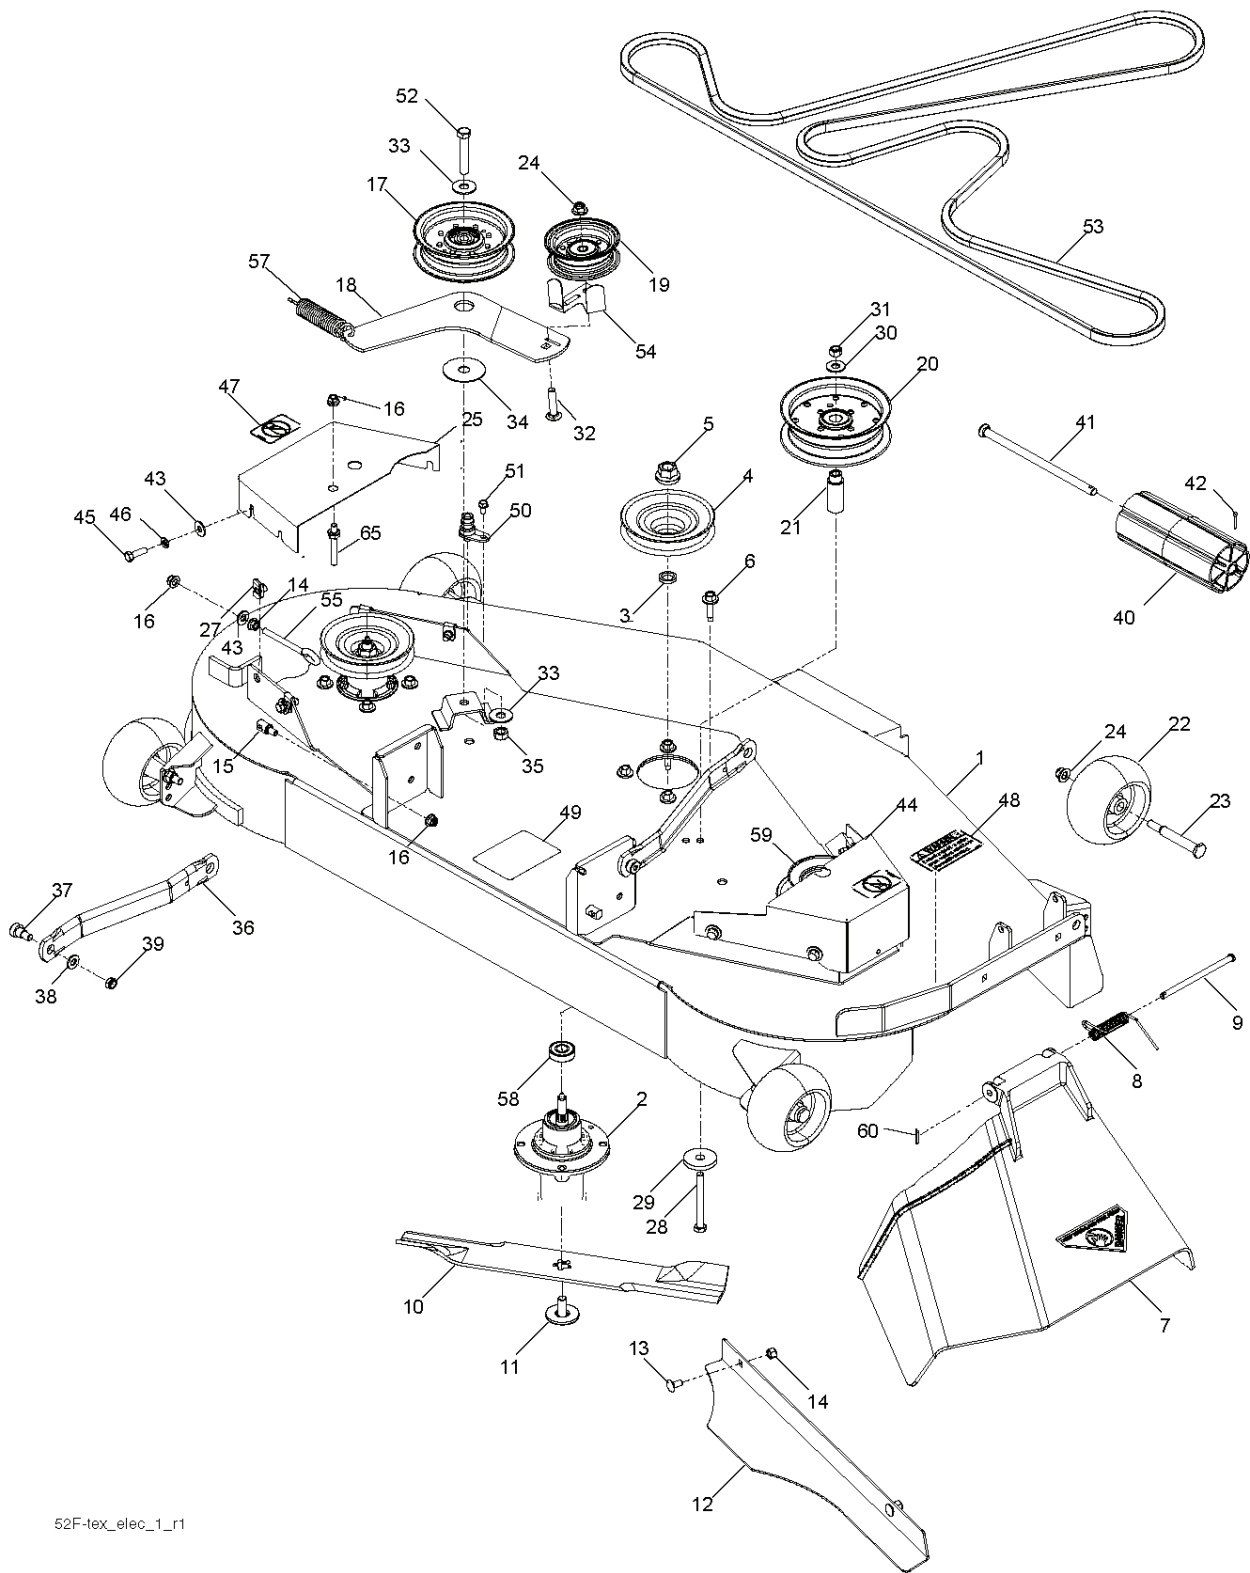

REF.	PART NO.	DESCRIPTION	REMARK	QTY.	KIT
1	574804402	DECK		1	
2	539112170	HOUSING ASSY		1	
3	532187690	WASHER		1	
4	532174375	PULLEY		1	
5	532400234	NUT		1	
6	532173984	SCREW		1	
7	539110733	CHUTE		1	
8	539110735	SPRING		1	
9	539110736	CLEVIS PIN		1	
10	574870801	BLADE		1	
11	532193003	SCREW		1	
12	574875001	PLATE		1	
13	872110505	BOLT		1	
14	873800500	LOCK NUT		1	
15	532195161	STUD		1	
16	539112899	NUT, 5/16-18, NYLOC		1	
17	532196104	PULLEY		1	
18	574841802	ARM		1	
19	532177968	PULLEY		1	
20	539132728	PULLEY		1	
21	575224501	BUSHING		1	
22	539107610	WHEEL		1	
23	532193406	BOLT		1	
24	521996501	NUT		1	
25	575224702	SHIELD		1	
27	539104763	CLIP		1	
28	539108271	BOLT		1	
29	539106504	WASHER		1	
30	819141614	WASHER		1	
31	539976979	NUT		1	
32	539990923	RHSNB 3/8-16X1-3/4 GR 5 ZD		1	
33	539104864	WASHER		1	
34	532178515	WASHER		1	
35	807390700	NUT		1	
36	532195185	ARM		1	
37	539113621	SB 3/8-16 X 3/8 SKT HD ZD		1	
38	819131316	WASHER		1	
39	539200282	NUT		1	
40	532176066	ROLLER		1	
41	532179127	ROD ROLLER NOSE		1	
42	532194208	PIN		1	
43	819121414	WASHER		1	
44	575967302	SHIELD		1	
45	874780516	BOLT		1	
46	810030500	WASHER		1	
47	539105743	DECAL		1	
48	539113224	DECAL		1	
49	532198785	LABEL		1	
50	532415598	HOSE COUPLING		1	
51	817490408	SCREW		1	
52	874780740	BOLT		1	
53	574845603	BELT		1	
54	532141043	GUARD		1	
55	539115574	EYE BOLT		1	
57	539106850	SPRING		1	
58	539112050	BALL BEARING		1	
59	575352901	PULLEY		1	
60	532169484	PIN		1	
65	532123405	BELT GUIDE		1	
--	532445361	DECK SHELL ASSY		1	