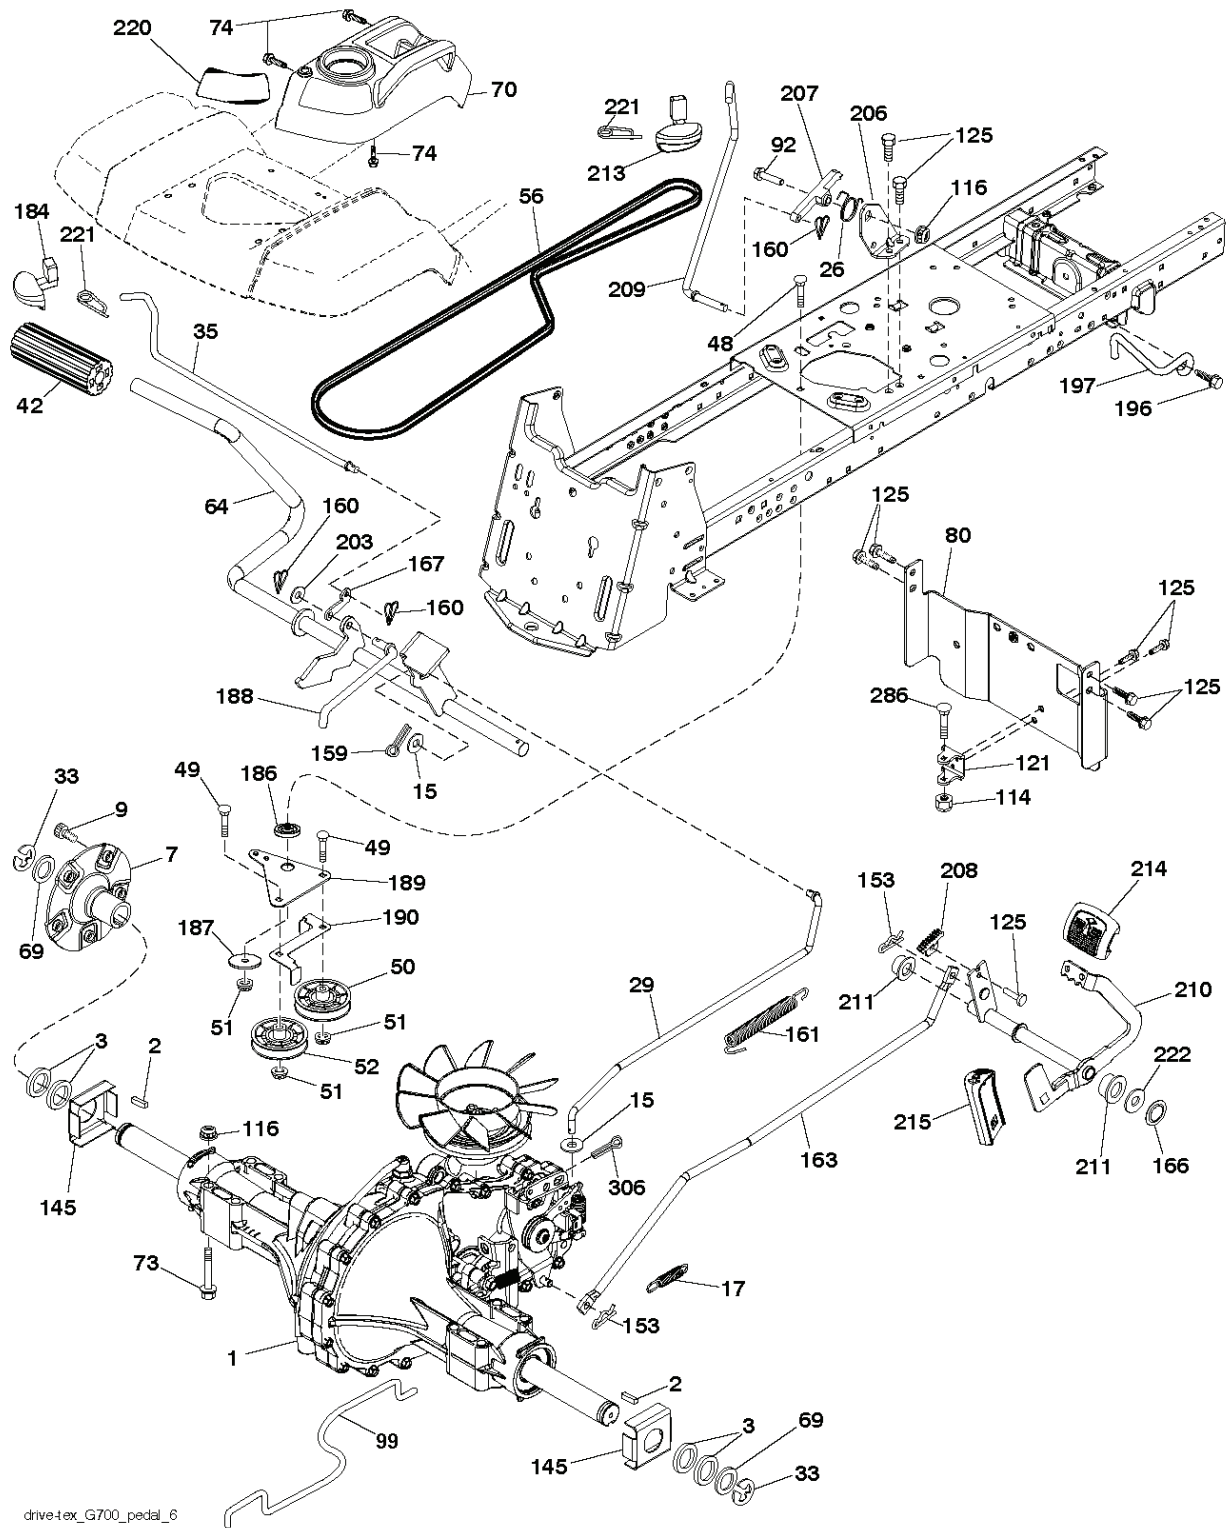

GTH27V48 LS, 96043011701, 2011-01

SPARE PARTS LIST

REF.	PART NO.	DESCRIPTION	REMARK	QTY.	KIT
1	532411657	DECAL		1	
2	532418600	DECAL		1	
5	532426209	DECAL		1	
6	532432918	DECAL		1	
9	532145005	DECAL		1	
14	532439584	DECAL		1	
15	532423829	DECAL		1	
16	581627301	DECAL		1	
17	532438475	DECAL		1	

REF.	PART NO.	DESCRIPTION	REMARK	QTY.	KIT
1	000000000	W/O DESCRIPTION	TRANSAXLE HYDRO G7- BCBB-1XDC-1FCA	1	
2	532007070	KEY		1	
3	532007563	WASHER		1	
7	532199837	WHEEL		1	
9	532140080	BOLT		1	
15	819131316	WASHER		1	
17	532197296	SPRING		1	
26	532199679	SPRING		1	
29	532418186	*MUD TIE AND WHEEL FRONT PASSE		1	
33	812000053	E-CLIP		1	
35	583864501	ROD		1	
42	532124872	PEDAL RUBBER		1	
48	872110612	BOLT		1	
49	872110614	BOLT		1	
50	532194327	PULLEY		1	
51	873900600	NUT		1	
52	532194326	PULLEY		1	
56	532420807	BELT		1	
64	532197865	SHAFT		1	
69	532123800	WASHER		1	
70	532439661	CONSOLE		1	
73	874490548	BOLT		1	
74	532142432	SCREW		1	
80	532418184	STRAP TORQUE		1	
92	874760520	BOLT		1	
99	532418188	*1 FRONT MUD TIRE AND ALLOY W		1	
114	873800500	LOCK NUT		1	
116	873900500	NUT		1	
121	532175611	CHAPPE DE FIXATION		1	
125	817000512	SCREW		1	
145	532163168	WASHER		1	
153	532124788	RETAINER RING		1	
159	876020412	SPLIT PIN		1	
160	532169484	PIN		1	
161	532105709	SPRING		1	
163	532418185	*MUD TIRE AND WHEEL FRONT 1		1	
166	532429164	NUT		1	
167	532405257	LATCH		1	
184	532403118	CONTROL		1	
186	532194321	SPACER		1	
187	819133210	WASHER		1	
188	532194323	LINK		1	
189	532407504	DECAL		1	
190	532407505	SPRING		1	
196	817000616	SCREW		1	
197	532199769	BRACKET		1	
203	819111116	WASHER		1	
206	532197867	BRACKET		1	
207	532197868	LATCH		1	
208	532197869	SUPPORT		1	
209	532199592	ROD		1	
210	532197860	ARM		1	
211	532120183	BEARING		1	
213	532403119	CONTROL		1	
214	532416863	PEDAL FORWARD.HUSQVARNA.DEALER		1	
215	532401723	PEDAL		1	
220	532198908	LENS		1	
221	532403187	SPRING		1	
222	879212010	WASHER		1	
286	872010520	BOLT		1	
306	876020416	SPLIT PIN		1	