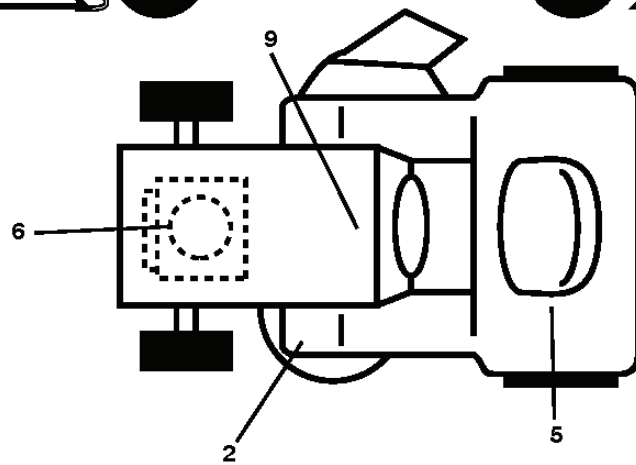

GTH27V48 LS, 96043011701, 2011-01

SPARE PARTS LIST

REF.	PART NO.	DESCRIPTION	REMARK	QTY.	KIT
1	532411657	DECAL		1	
2	532418600	DECAL		1	
5	532426209	DECAL		1	
6	532432918	DECAL		1	
9	532145005	DECAL		1	
14	532439584	DECAL		1	
15	532423829	DECAL		1	
16	581627301	DECAL		1	
17	532438475	DECAL		1	

REF.	PART NO.	DESCRIPTION	REMARK	QTY.	KIT
1	000000000	W/O DESCRIPTION	TRANSAXLE HYDRO G7- BCBB-1XDC-1FCA	1	
2	532007070	KEY		1	
3	532007563	WASHER		1	
7	532199837	WHEEL		1	
9	532140080	BOLT		1	
15	819131316	WASHER		1	
17	532197296	SPRING		1	
26	532199679	SPRING		1	
29	532418186	*MUD TIE AND WHEEL FRONT PASSE		1	
33	812000053	E-CLIP		1	
35	583864501	ROD		1	
42	532124872	PEDAL RUBBER		1	
48	872110612	BOLT		1	
49	872110614	BOLT		1	
50	532194327	PULLEY		1	
51	873900600	NUT		1	
52	532194326	PULLEY		1	
56	532420807	BELT		1	
64	532197865	SHAFT		1	
69	532123800	WASHER		1	
70	532439661	CONSOLE		1	
73	874490548	BOLT		1	
74	532142432	SCREW		1	
80	532418184	STRAP TORQUE		1	
92	874760520	BOLT		1	
99	532418188	*1 FRONT MUD TIRE AND ALLOY W		1	
114	873800500	LOCK NUT		1	
116	873900500	NUT		1	
121	532175611	CHAPPE DE FIXATION		1	
125	817000512	SCREW		1	
145	532163168	WASHER		1	
153	532124788	RETAINER RING		1	
159	876020412	SPLIT PIN		1	
160	532169484	PIN		1	
161	532105709	SPRING		1	
163	532418185	*MUD TIRE AND WHEEL FRONT 1		1	
166	532429164	NUT		1	
167	532405257	LATCH		1	
184	532403118	CONTROL		1	
186	532194321	SPACER		1	
187	819133210	WASHER		1	
188	532194323	LINK		1	
189	532407504	DECAL		1	
190	532407505	SPRING		1	
196	817000616	SCREW		1	
197	532199769	BRACKET		1	
203	819111116	WASHER		1	
206	532197867	BRACKET		1	
207	532197868	LATCH		1	
208	532197869	SUPPORT		1	
209	532199592	ROD		1	
210	532197860	ARM		1	
211	532120183	BEARING		1	
213	532403119	CONTROL		1	
214	532416863	PEDAL FORWARD.HUSQVARNA.DEALER		1	
215	532401723	PEDAL		1	
220	532198908	LENS		1	
221	532403187	SPRING		1	
222	879212010	WASHER		1	
286	872010520	BOLT		1	
306	876020416	SPLIT PIN		1	