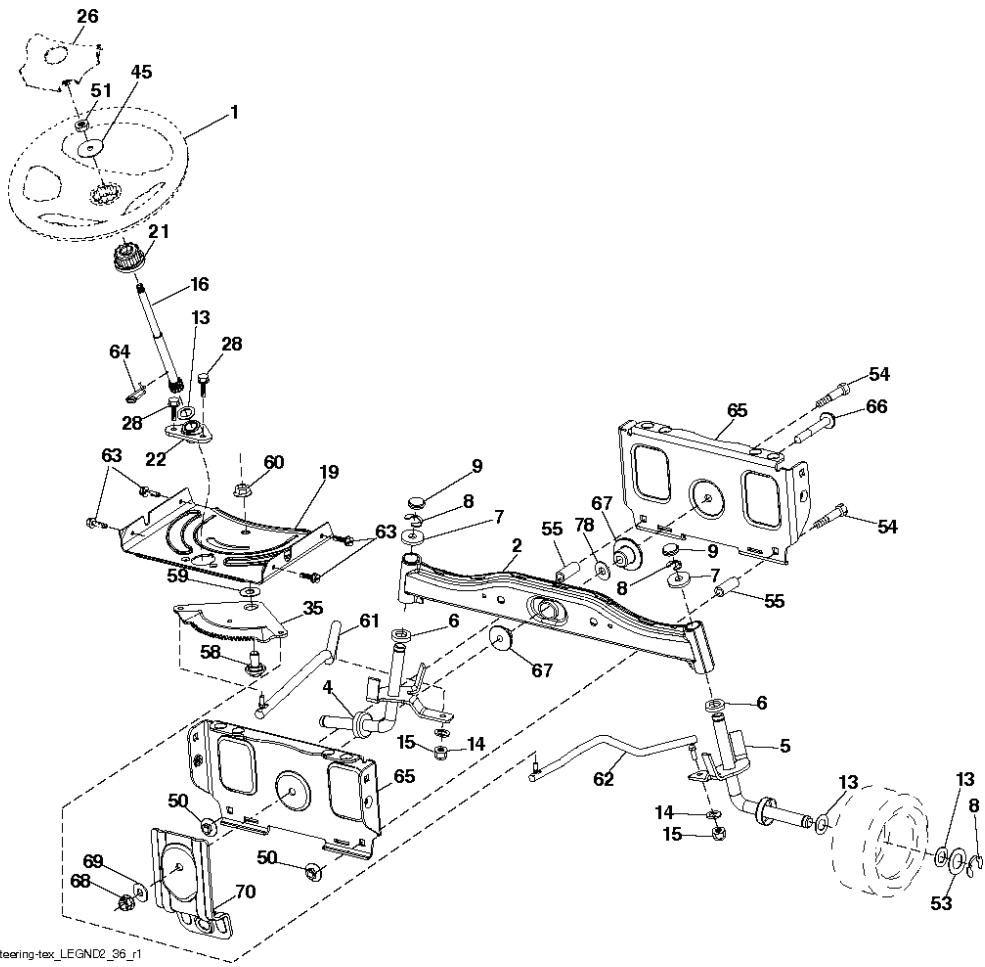

GTH27V48 LS, 96043011701, 2011-01

SPARE PARTS LIST

REF.	PART NO.	DESCRIPTION	REMARK	QTY.	KIT
1	532411657	DECAL		1	
2	532418600	DECAL		1	
5	532426209	DECAL		1	
6	532432918	DECAL		1	
9	532145005	DECAL		1	
14	532439584	DECAL		1	
15	532423829	DECAL		1	
16	581627301	DECAL		1	
17	532438475	DECAL		1	

REF.	PART NO.	DESCRIPTION	REMARK	QTY.	KIT
1	000000000	W/O DESCRIPTION	TRANSAXLE HYDRO G7- BCBB-1XDC-1FCA	1	
2	532007070	KEY		1	
3	532007563	WASHER		1	
7	532199837	WHEEL		1	
9	532140080	BOLT		1	
15	819131316	WASHER		1	
17	532197296	SPRING		1	
26	532199679	SPRING		1	
29	532418186	*MUD TIE AND WHEEL FRONT PASSE		1	
33	812000053	E-CLIP		1	
35	583864501	ROD		1	
42	532124872	PEDAL RUBBER		1	
48	872110612	BOLT		1	
49	872110614	BOLT		1	
50	532194327	PULLEY		1	
51	873900600	NUT		1	
52	532194326	PULLEY		1	
56	532420807	BELT		1	
64	532197865	SHAFT		1	
69	532123800	WASHER		1	
70	532439661	CONSOLE		1	
73	874490548	BOLT		1	
74	532142432	SCREW		1	
80	532418184	STRAP TORQUE		1	
92	874760520	BOLT		1	
99	532418188	*1 FRONT MUD TIRE AND ALLOY W		1	
114	873800500	LOCK NUT		1	
116	873900500	NUT		1	
121	532175611	CHAPPE DE FIXATION		1	
125	817000512	SCREW		1	
145	532163168	WASHER		1	
153	532124788	RETAINER RING		1	
159	876020412	SPLIT PIN		1	
160	532169484	PIN		1	
161	532105709	SPRING		1	
163	532418185	*MUD TIRE AND WHEEL FRONT 1		1	
166	532429164	NUT		1	
167	532405257	LATCH		1	
184	532403118	CONTROL		1	
186	532194321	SPACER		1	
187	819133210	WASHER		1	
188	532194323	LINK		1	
189	532407504	DECAL		1	
190	532407505	SPRING		1	
196	817000616	SCREW		1	
197	532199769	BRACKET		1	
203	819111116	WASHER		1	
206	532197867	BRACKET		1	
207	532197868	LATCH		1	
208	532197869	SUPPORT		1	
209	532199592	ROD		1	
210	532197860	ARM		1	
211	532120183	BEARING		1	
213	532403119	CONTROL		1	
214	532416863	PEDAL FORWARD.HUSQVARNA.DEALER		1	
215	532401723	PEDAL		1	
220	532198908	LENS		1	
221	532403187	SPRING		1	
222	879212010	WASHER		1	
286	872010520	BOLT		1	
306	876020416	SPLIT PIN		1	