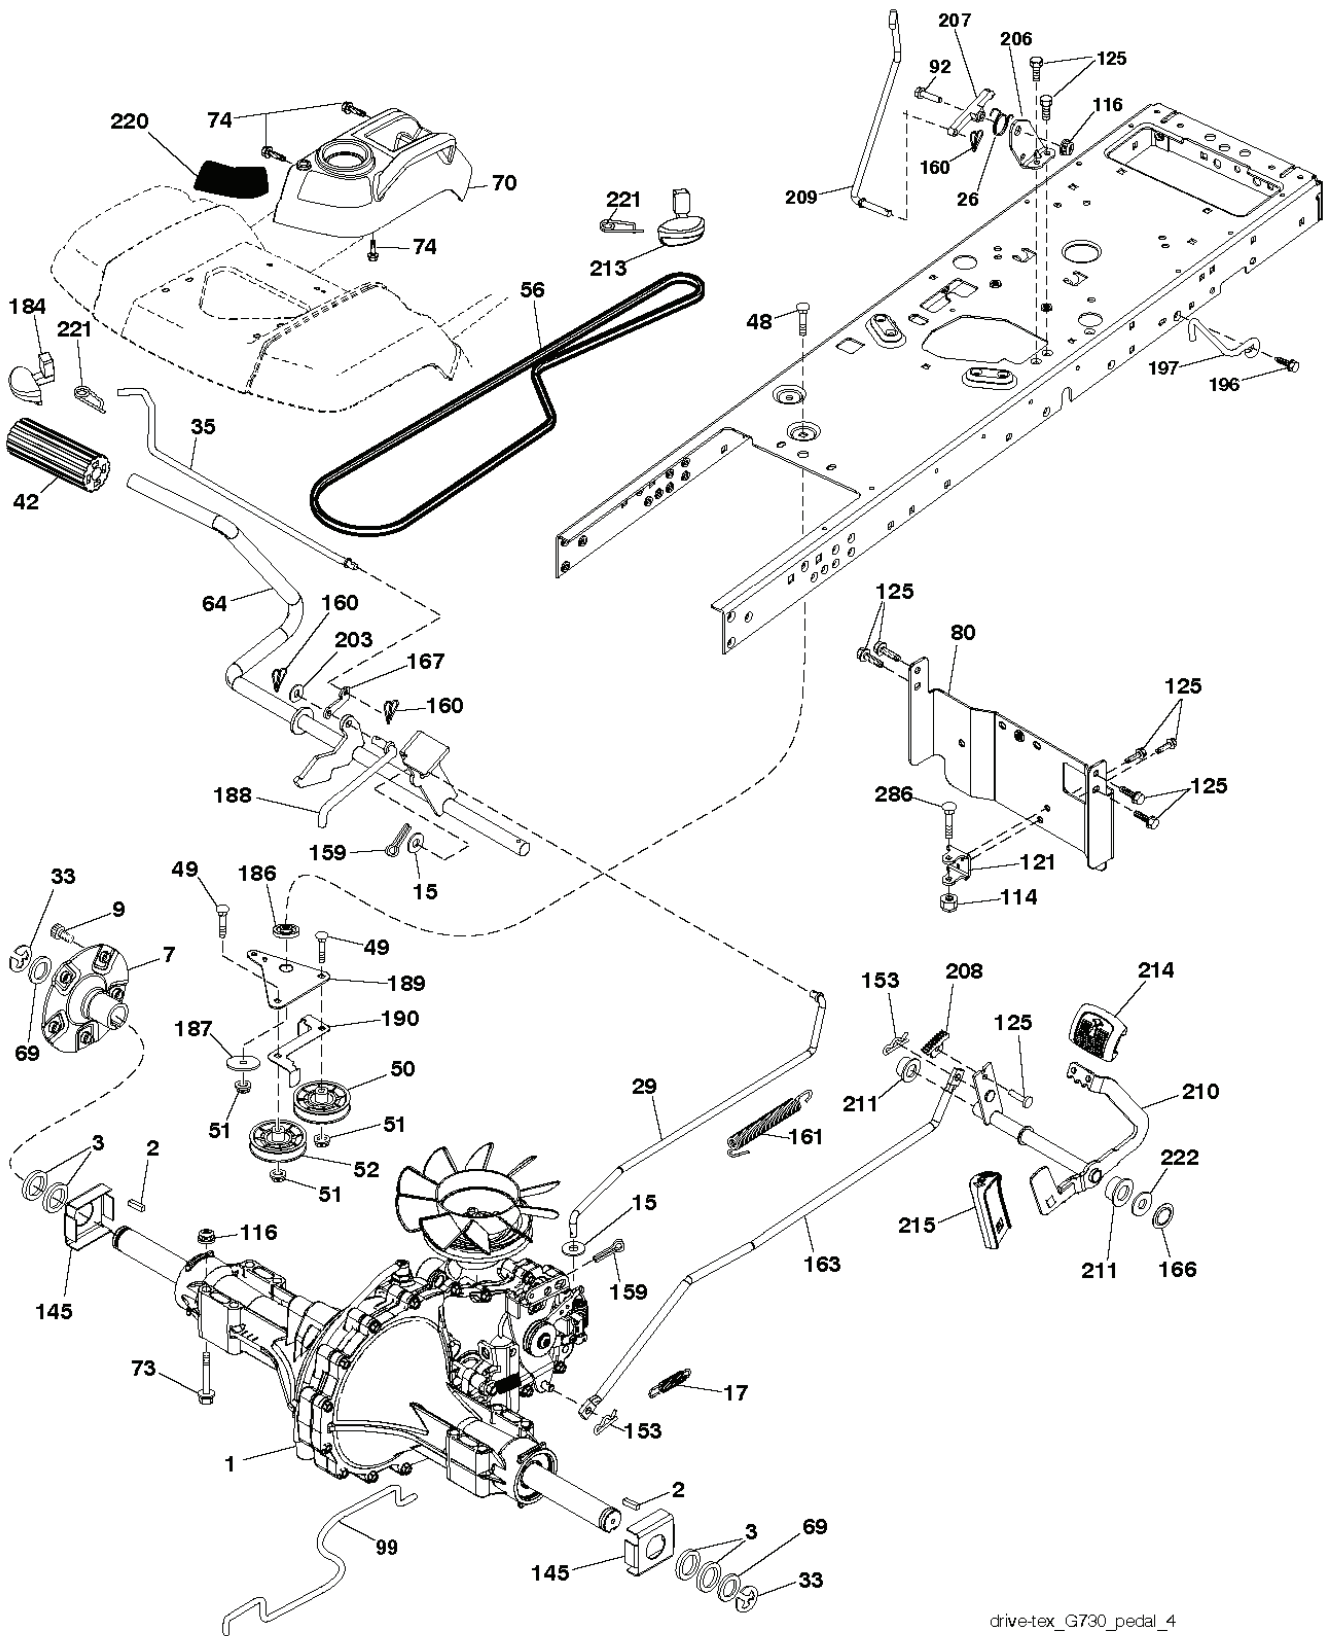

REF.	PART NO.	DESCRIPTION	REMARK	QTY.	KIT
1	532416480	STEERING WHEEL		1	
2	532195968	SHAFT		1	
4	532403089	SPINDLE SHAFT	LH	1	
5	532403090	SPINDLE SHAFT	RH	1	
6	532124931	WASHER		1	
7	532121748	WASHER		1	
8	812000029	RETAINER RING		1	
9	532121232	HUB CAP		1	
13	532121749	WASHER		1	
14	810040600	WASHER		1	
15	873540600	NUT		1	
16	532408219	SHAFT		1	
19	532194729	PLATE		1	
21	532186737	ADAPTER		1	
22	532420537	SUPPORT		1	
26	532415987	KNOB		1	
28	817000612	SCREW		1	
35	532194732	PLATE		1	
45	819183812	WASHER		1	
50	873900600	NUT		1	
51	873940800	NUT		1	
53	532188967	WASHER		1	
54	874760636	BOLT		1	
55	532414736	SPACER		1	
58	532194747	BOLT		1	
59	532194748	WASHER		1	
60	873971000	NUT		1	
61	532194740	LINK	LH	1	
62	532194741	LINK	RH	1	
63	817000512	SCREW		1	
64	532199849	SPRING RETAINER		1	
65	532194734	BRACKET		1	
66	871020748	BOLT		1	
67	532194737	BUSHING		1	
68	873900700	NUT		1	
69	532199162	WASHER		1	
70	532196197	BRACKET		1	
78	532057079	WASHER		1