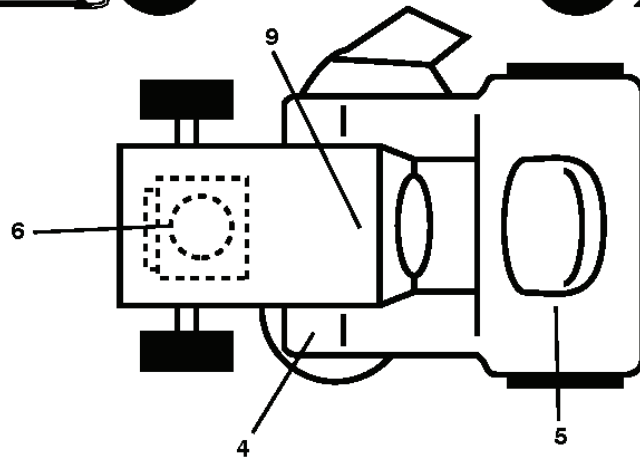

GTH27V52 LS, 96043009900, 2009-12

SPARE PARTS LIST

REF.	PART NO.	DESCRIPTION	REMARK	QTY.	KIT
2	532194261	DRAWBAR.STGT		1	
3	532405012	LOGOTYPE		1	
5	532448448	DASH	DASH	1	
14	532411046	HOOD		1	
15	532198907	LENS	LH	1	
18	532408607	FRONT COVER		1	
25	532198906	LENS		1	
36	817060512	SCREW		1	
37	532401825	FENDER		1	
58	532194314	BRACKET		1	
68	817490508	SCREW		1	
130	532416358	SCREW		1	
137	532407590	DAMPING PIECE		1	
150	532198512	BRACKET		1	
152	532194329	SHIELD		1	
159	817000612	SCREW		1	
161	532401826	CONSOLE		1	
162	532142432	SCREW		1	
165	532194330	SUPPORT		1	
175	532196304	SUPPORT		1	
176	532400776	SCREW		1	
177	532195227	BUSHING		1	
178	532199782	NET		1	
180	532194260	CHASSIS		1	
181	532403025	BUSHING		1	
182	532406859	DASH		1	
183	874520520	BOLT		1	
189	817000512	SCREW		1	
194	873900500	NUT		1	
196	532417778	CONSOLE		1	
199	532198259	PLATE		1	
202	532403048	LIST	RH	1	
203	532403076	LIST	LH	1	
204	532416613	COVER		1	
205	532401709	LIST	RH	1	
206	532401711	LIST	LH	1	
207	532197198	LENS	RH	1	
208	532197199	LENS	LH	1	
209	532199130	INSERT	RH	1	
210	532199131	INSERT	LH	1	
211	532199132	INSERT	RH	1	
212	532199133	INSERT	LH	1	
214	532199145	CLIP		1	
217	532409167	ROD		1	
221	532198909	LENS	LH	1	
228	532195161	STUD		1	
234	532404742	DAMPING PIECE		1	
235	532406129	SPACER		1	
236	873930500	NUT		1	
238	532408606	PLATE		1	
298	532110452	NUT		1	
	532431882	GUARD		1	

REF.	PART NO.	DESCRIPTION	REMARK	QTY.	KIT
1	532411658	DECAL		1	
4	532418600	DECAL		1	
5	532426209	DECAL		1	
6	532432918	DECAL		1	
9	532145005	DECAL		1	
14	532433697	DECAL		1	
15	532423829	DECAL		1	
16	532429196	DECAL		1	
17	532433680	DECAL		1	
	532166960	DECAL		1	
	532401771	FOOTREST	LH	1	
	532403773	FOOTREST	RH	1	