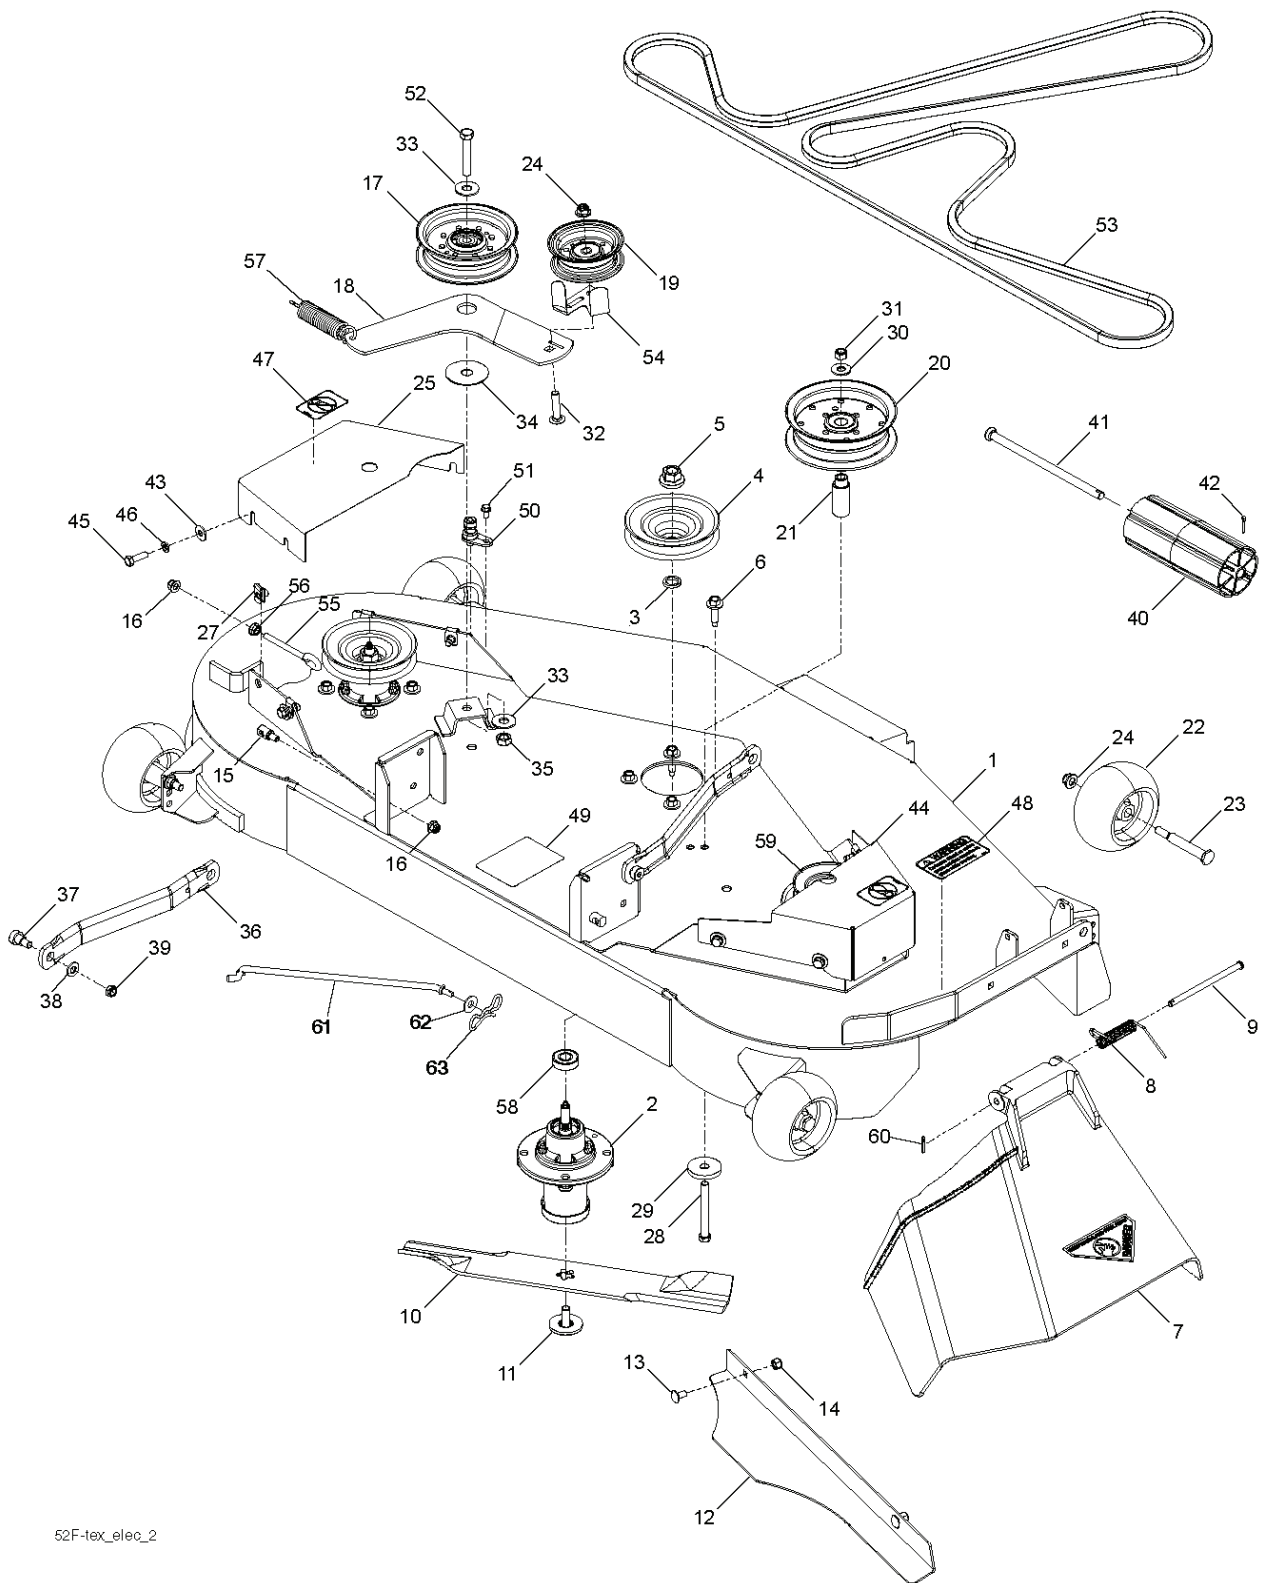

REF.	PART NO.	DESCRIPTION	REMARK	QTY.	KIT
1	532163465	BATTERY		1	
2	874760412	BOLT		1	
8	532414126	TRAY		1	
16	532176138	MICRO SWITCH		1	
21	532183759	HARNESS		1	
22	532004152	BULB		1	
24	532400253	CABLE		1	
25	532412895	CABLE.STARTER.6G.BL/RE*SUBS/2*		1	
26	532175158	FUSE		1	
27	873510400	NUT		1	
28	532145491	CABLE		1	
29	532401545	SWITCH		1	
30	532193350	IGNITION MODULE		1	
33	532411933	KEY		1	
34	532110712	SWITCH		1	
40	532429083	HARNESS		1	
41	817720408	SCREW		1	
42	532131563	COVER		1	
43	532192507	SOLENOID		1	
45	532425270	GAUGE		1	
46	532425271	GAUGE		1	
50	532174651	SWITCH		1	
55	817060512	SCREW		1	
59	532400303	OUTLET-12 VOLT		1	
71	532194276	CABLE ASSY		1	
79	532175242	HOLDER		1	
90	532400724	COVER		1	
91	532190270	STRAP BATTERY MOUNT FRO		1	
99	817670412	SCREW		1	
100	819091416	WASHER		1	
103	532421747	HARNESS		1	
141	532421225	KIT.G700/G730.ROS.SERV(71750)		1