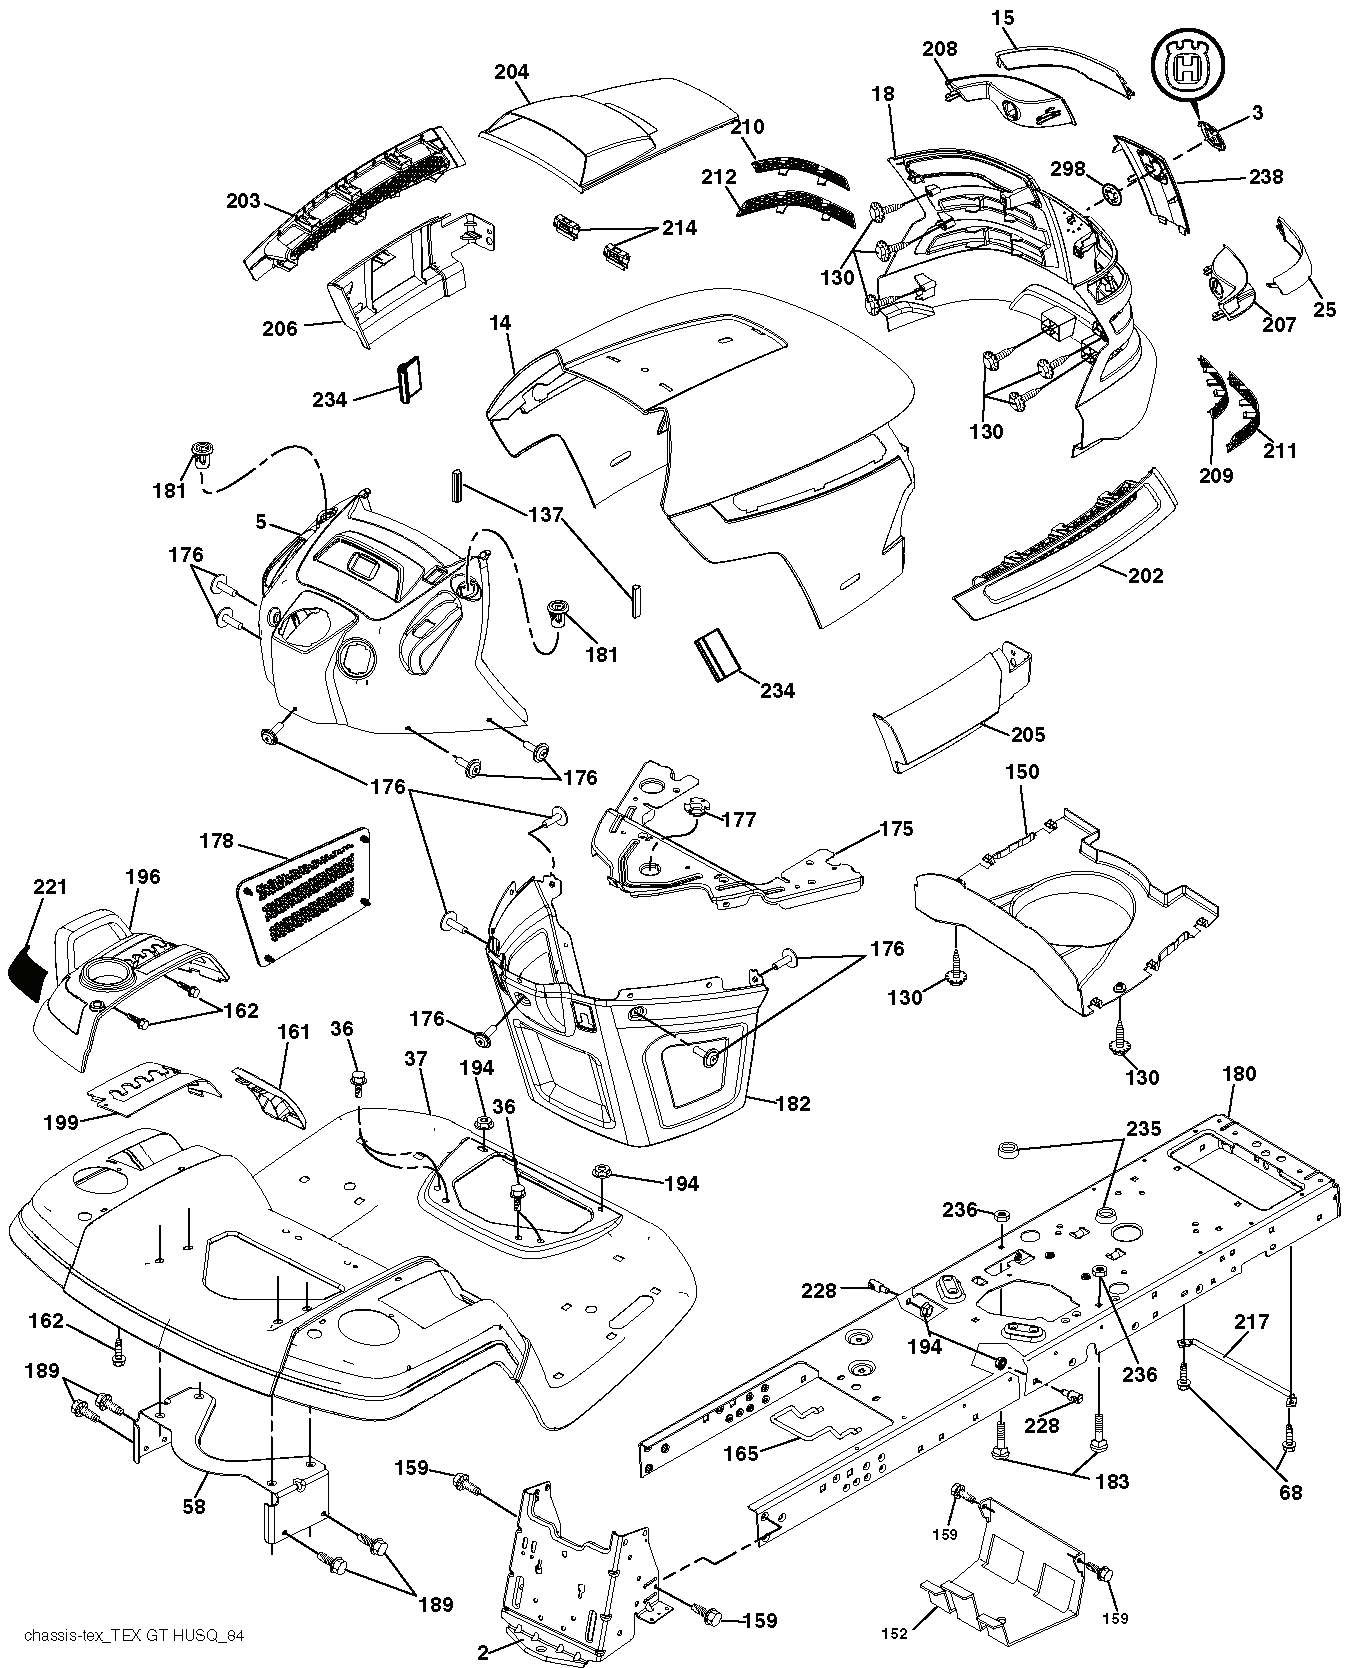

GTH27V52 LS, 96043009900, 2009-12

SPARE PARTS LIST

REF.	PART NO.	DESCRIPTION	REMARK	QTY.	KIT
2	532194261	DRAWBAR.STGT		1	
3	532405012	LOGOTYPE		1	
5	532448448	DASH	DASH	1	
14	532411046	HOOD		1	
15	532198907	LENS	LH	1	
18	532408607	FRONT COVER		1	
25	532198906	LENS		1	
36	817060512	SCREW		1	
37	532401825	FENDER		1	
58	532194314	BRACKET		1	
68	817490508	SCREW		1	
130	532416358	SCREW		1	
137	532407590	DAMPING PIECE		1	
150	532198512	BRACKET		1	
152	532194329	SHIELD		1	
159	817000612	SCREW		1	
161	532401826	CONSOLE		1	
162	532142432	SCREW		1	
165	532194330	SUPPORT		1	
175	532196304	SUPPORT		1	
176	532400776	SCREW		1	
177	532195227	BUSHING		1	
178	532199782	NET		1	
180	532194260	CHASSIS		1	
181	532403025	BUSHING		1	
182	532406859	DASH		1	
183	874520520	BOLT		1	
189	817000512	SCREW		1	
194	873900500	NUT		1	
196	532417778	CONSOLE		1	
199	532198259	PLATE		1	
202	532403048	LIST	RH	1	
203	532403076	LIST	LH	1	
204	532416613	COVER		1	
205	532401709	LIST	RH	1	
206	532401711	LIST	LH	1	
207	532197198	LENS	RH	1	
208	532197199	LENS	LH	1	
209	532199130	INSERT	RH	1	
210	532199131	INSERT	LH	1	
211	532199132	INSERT	RH	1	
212	532199133	INSERT	LH	1	
214	532199145	CLIP		1	
217	532409167	ROD		1	
221	532198909	LENS	LH	1	
228	532195161	STUD		1	
234	532404742	DAMPING PIECE		1	
235	532406129	SPACER		1	
236	873930500	NUT		1	
238	532408606	PLATE		1	
298	532110452	NUT		1	
	532431882	GUARD		1	

REF.	PART NO.	DESCRIPTION	REMARK	QTY.	KIT
1	532411658	DECAL		1	
4	532418600	DECAL		1	
5	532426209	DECAL		1	
6	532432918	DECAL		1	
9	532145005	DECAL		1	
14	532433697	DECAL		1	
15	532423829	DECAL		1	
16	532429196	DECAL		1	
17	532433680	DECAL		1	
	532166960	DECAL		1	
	532401771	FOOTREST	LH	1	
	532403773	FOOTREST	RH	1	