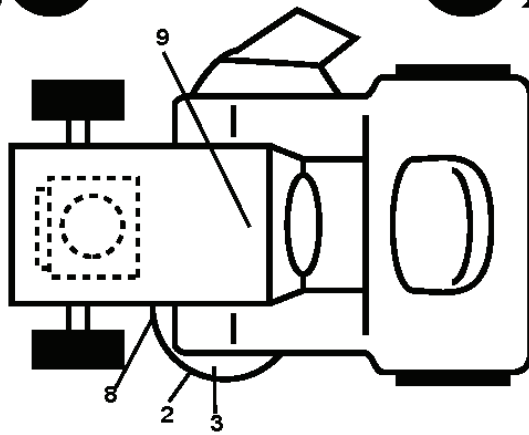

LGT24K54, 96043012702, 2011-08

SPARE PARTS LIST

REF.	PART NO.	DESCRIPTION	REMARK	QTY.	KIT
3	532439752	LOGOTYPE		1	
5	532437472	DASH		1	
14	532441177	HOOD		1	
15	532439733	LENS	LH	1	
18	532440653	GRILLE		1	
25	532443385	LENS	RH	1	
34	532196125	PLATE		1	
36	817060512	SCREW		1	
37	532441208	FENDER		1	
52	873680500	NUT		1	
58	532194314	BRACKET		1	
68	817490508	SCREW		1	
130	532416358	SCREW		1	
137	532407590	DAMPING PIECE		1	
150	532439774	AIR DUCT		1	
151	532436670	BRACKET		1	
152	532439870	SHIELD		1	
159	817000612	SCREW		1	
161	532439929	CONSOLE		1	
162	532142432	SCREW		1	
165	532196826	BRACKET		1	
175	532196304	SUPPORT		1	
176	532400776	SCREW		1	
177	532195227	BUSHING		1	
178	532199782	NET		1	
180	532195477	FRAME		1	
182	532406859	DASH		1	
183	874520520	BOLT		1	
189	817000512	SCREW		1	
191	532437455	INSERT		1	
194	873900500	NUT		1	
196	532439716	CONSOLE		1	
199	532198259	PLATE		1	
202	532439728	COVER	RH	1	
203	532439727	COVER	LH	1	
204	532435714	COVER		1	
205	532439730	SKIRT	RH	1	
206	532439729	SKIRT	LH	1	
207	532439734	CUP	RH	1	
208	532439735	CUP	LH	1	
213	874760512	BOLT		1	
214	532199145	CLIP		1	
217	532409167	ROD		1	
218	532196395	PLATE		1	
221	532198909	LENS	LH	1	
228	532195161	STUD		1	
234	532404742	DAMPING PIECE		1	
235	532406129	SPACER		1	
236	873930500	NUT		1	
289	532403571	HOLDER		1	
297	532437456	INSERT		1	
335	532448204	COVER		1	
336	532445309	COVER		1	
350	532445143	CLIP		1	
--	532400944	FRONT BUMPER	*SUBS/2*	1	

REF.	PART NO.	DESCRIPTION	REMARK	QTY.	KIT
1	532411657	DECAL		1	
2	532170563	DECALC.'DANGER'		1	
3	532178455	DECAL		1	
4	532423829	DECAL		1	
8	532198785	LABEL		1	
9	532145005	DECAL		1	
14	532440424	DECAL		1	
16	581627301	DECAL		1	
17	532438483	DECAL		1	
--	532166960	DECAL		1	
--	532439882	PAD	LH	1	
--	532441542	PAD	RH	1	