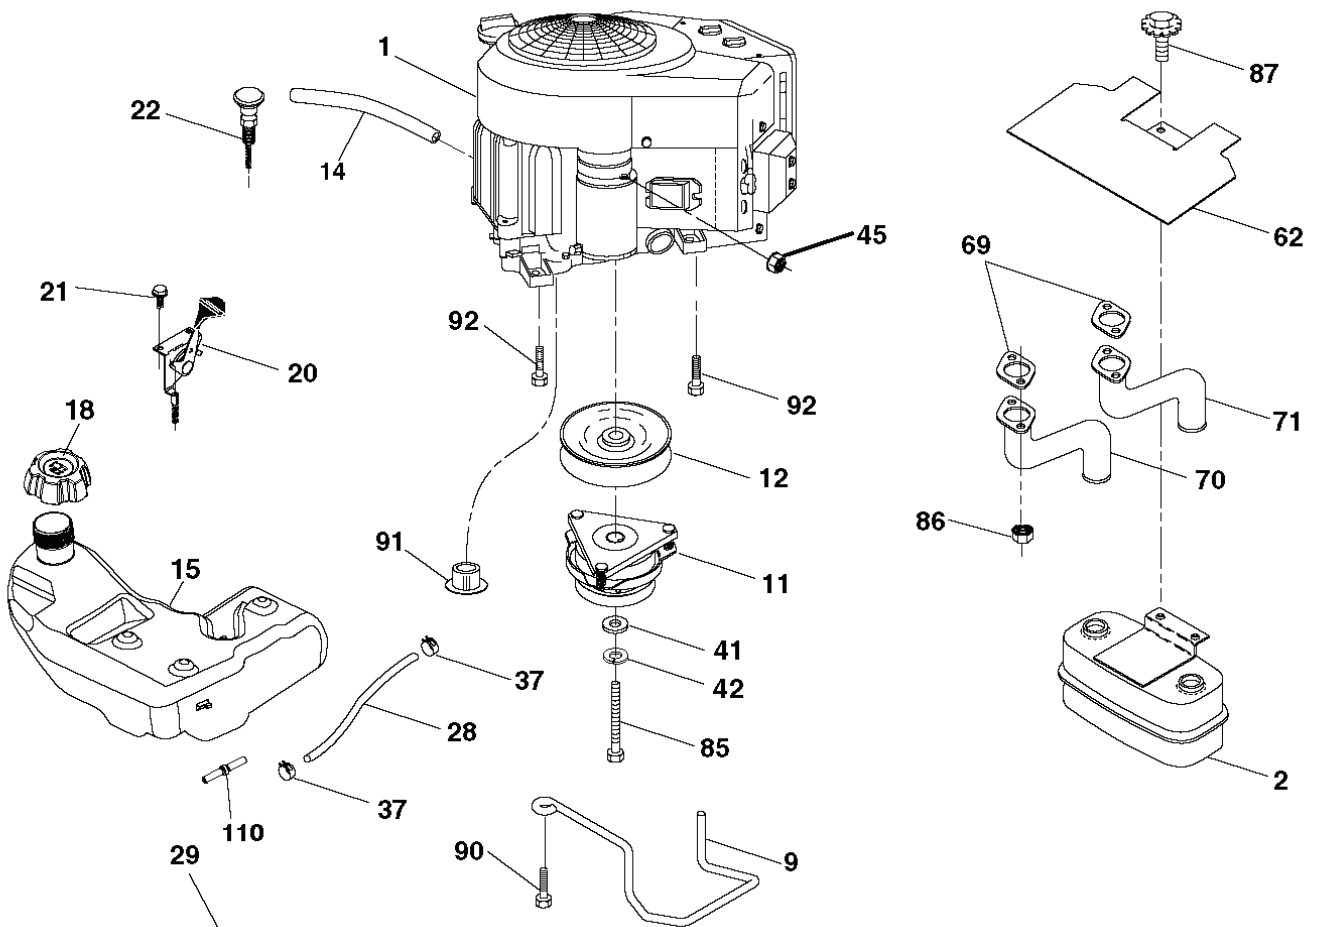

T07S

With 12V Outlet Option

With Service Minder Option

REF.	PART NO.	DESCRIPTION	REMARK	QTY.	KIT
1	532163465	BATTERY		1	
2	874760412	BOLT		1	
8	532186491	BOX		1	
16	532176138	MICRO SWITCH		1	
21	532400252	HARNESS		1	
22	532004152	BULB		1	
24	532400253	CABLE		1	
25	532412895	CABLE.STARTER.6G.BL/RE*SUBS/2*		1	
26	532175158	FUSE		1	
27	873510400	NUT		1	
28	532145491	CABLE		1	
29	532401545	SWITCH		1	
30	532193350	IGNITION MODULE		1	
33	532411933	KEY		1	
34	532110712	SWITCH		1	
40	532401104	CABLE ASSY		1	
41	817720408	SCREW		1	
42	532131563	COVER		1	
43	532192507	SOLENOID		1	
46	532401763	DISPLAY		1	
50	532174651	SWITCH		1	
55	817060512	SCREW		1	
59	532400303	OUTLET-12 VOLT		1	
71	532194276	CABLE ASSY		1	
79	532175242	HOLDER		1	
90	532435395	TERMINAL COVER		1	
91	532190270	STRAP BATTERY MOUNT FRO		1	
92	532196615	CABLE ASSY		1	
93	532192540	SCREW		1	
94	532191834	MODULE.REVERSE.ROS		1	
99	817670412	SCREW		1	
100	819091416	WASHER		1	
103	532407962	CABLE		1	

seal-tex_6.5SL_3

steering-tex_LEGND2_18_r1

REF.	PART NO.	DESCRIPTION	REMARK	QTY.	KIT
1	532439740	STEERING WHEEL		1	
2	532195968	SHAFT		1	
4	532403089	SPINDLE SHAFT	LH	1	
5	532403090	SPINDLE SHAFT	RH	1	
6	532124931	WASHER		1	
7	532121748	WASHER		1	
8	812000029	RETAINER RING		1	
9	532121232	HUB CAP		1	
13	532121749	WASHER		1	
14	810040600	WASHER		1	
15	873540600	NUT		1	
16	532408219	SHAFT		1	
19	532194729	PLATE		1	
21	532186737	ADAPTER		1	
22	532420537	SUPPORT		1	
26	532439743	HUB CAP		1	
28	817000612	SCREW		1	
35	532194732	PLATE		1	
45	819183812	WASHER		1	
51	873940800	NUT		1	
53	532188967	WASHER		1	
57	532197246	BRACKET		1	
58	532194747	BOLT		1	
59	532194748	WASHER		1	
60	873971000	NUT		1	
61	532194740	LINK	LH	1	
62	532194741	LINK	RH	1	
63	817000512	SCREW		1	
64	532199849	SPRING RETAINER		1	
66	871020748	BOLT		1	
67	532194737	BUSHING		1	
68	873900700	NUT		1	
69	532199162	WASHER		1	
70	532196197	BRACKET		1	