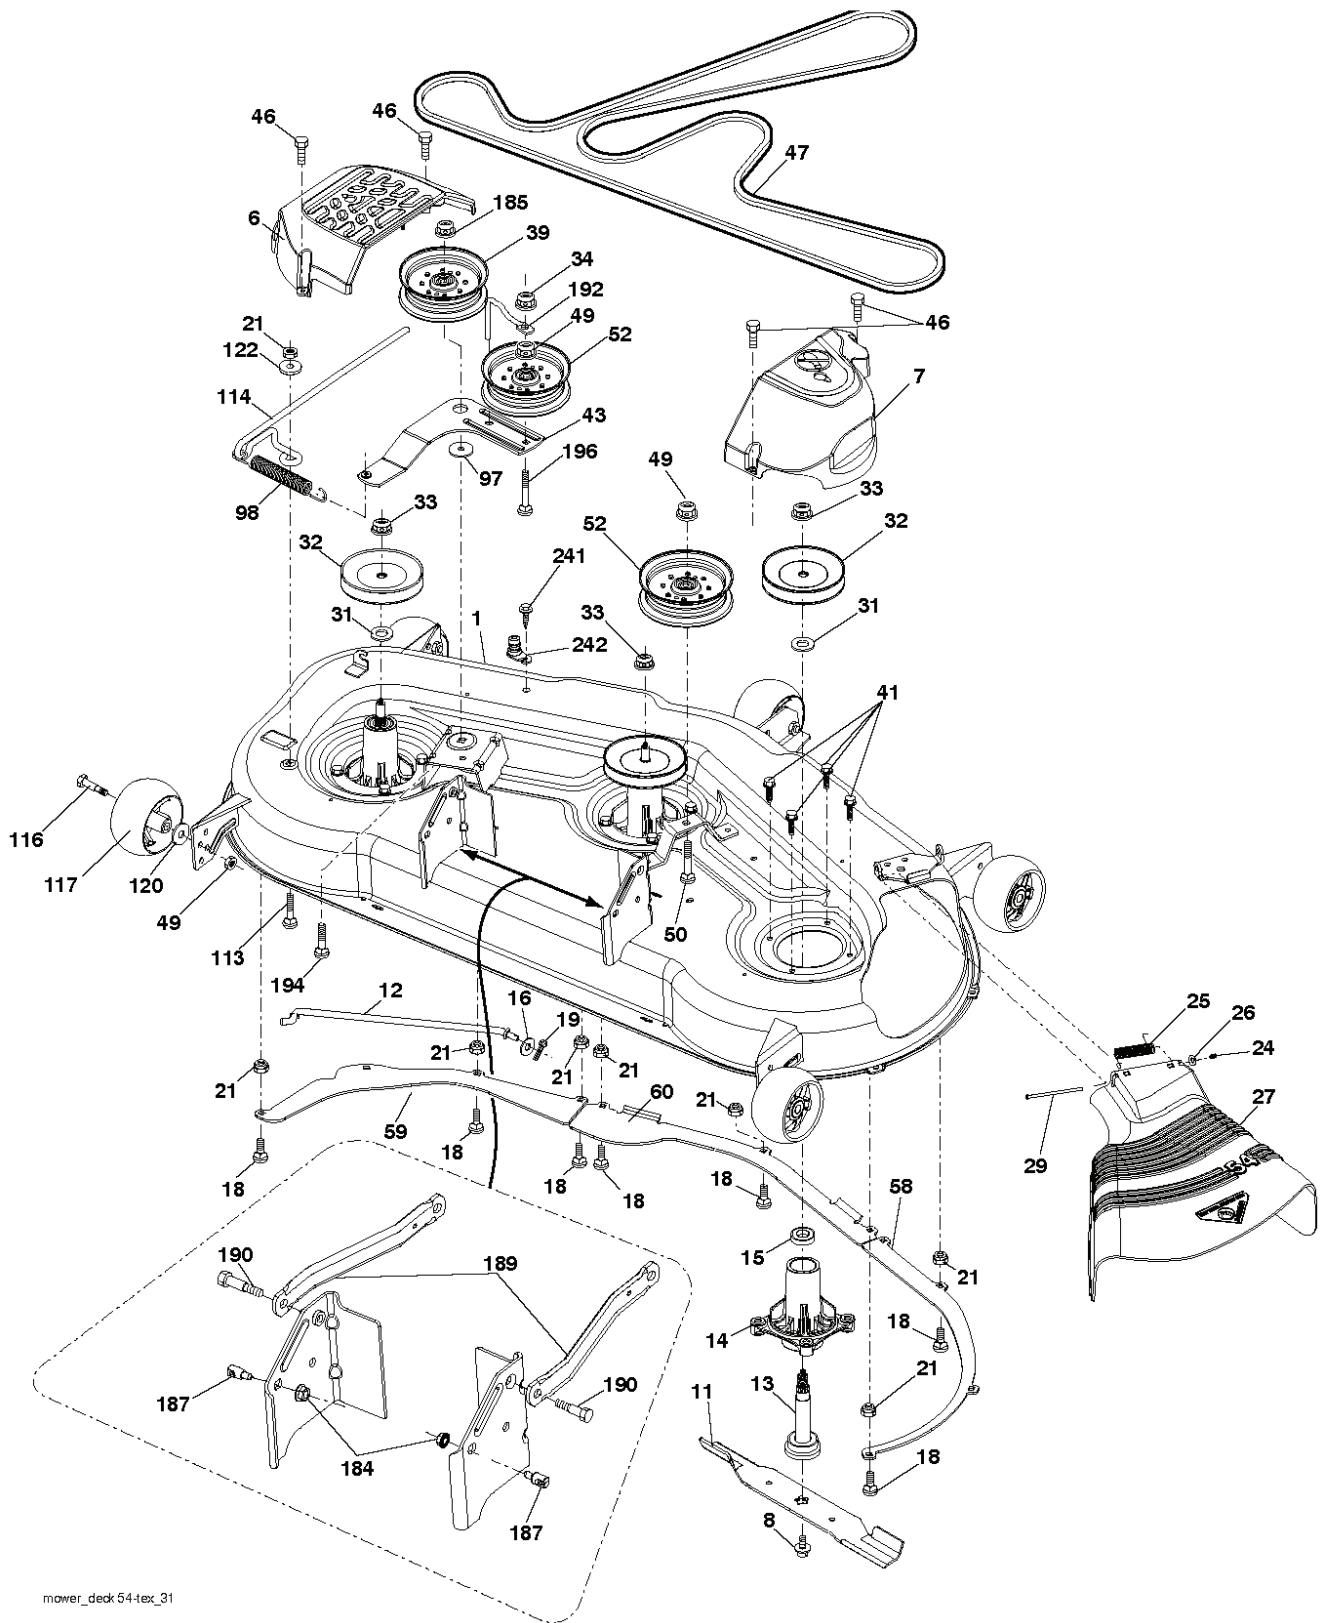

REF.	PART NO.	DESCRIPTION	REMARK	QTY.	KIT
1	532441547	DECK SHELL ASSY		1	
6	532196066	COVER	LH	1	
7	532197181	COVER	RH	1	
8	532193003	SCREW		1	
11	532187256	RIDE ON BLADE		1	
12	532404851	ROD		1	
13	532187291	SHAFT		1	
14	532187281	BEARING HOUSING		1	
16	819131312	WASHER		1	
15	532110485	BEARING		1	
18	872140505	BOLT		1	
19	532194208	PIN		1	
21	873680500	NUT		1	
24	532105304	HUB CAP		1	
25	532178102	SPRING		1	
26	532110452	NUT		1	
27	532188938	DEFLECTOR		1	
29	532131491	SHAFT		1	
31	532187690	WASHER		1	
32	532153535	PULLEY		1	
33	532400234	NUT		1	
34	873680600	NUT		1	
39	532197380	PULLEY		1	
41	584953901	BOLT		1	
43	532196065	ARM		1	
46	532137729	SCREW		1	
47	532196103	BELT		1	
49	873900600	NUT		1	
50	872110616	BOLT		1	
52	532197379	PULLEY		1	
58	532187342	BAFFLE	RIGHT	1	
59	532187344	BAFFLE	LEFT	1	
60	532187607	BAFFLE	CENTER	1	
97	532178515	WASHER		1	
98	532196105	SPRING		1	
113	872110508	BOLT		1	
114	532187556	ROD TENSION RELIEF		1	
116	532193406	BOLT		1	
117	532174873	WHEEL		1	
120	819132012	WASHER		1	
122	532187557	BUSHING		1	
184	873900500	NUT		1	
185	873900700	NUT		1	
187	532195161	STUD		1	
189	532195185	ARM		1	
190	532196539	BOLT		1	
192	532198468	BELT GUIDE		1	
194	874490736	BOLT		1	
196	872140620	BOLT		1	
241	532152927	SCREW		1	
242	532415598	HOSE COUPLING		1	
--	532416405	COUPLING		1	
--	532187292	MANDREL		1	
--	532432907	LAWN MOWER	REPLACEMENT MOWER	1