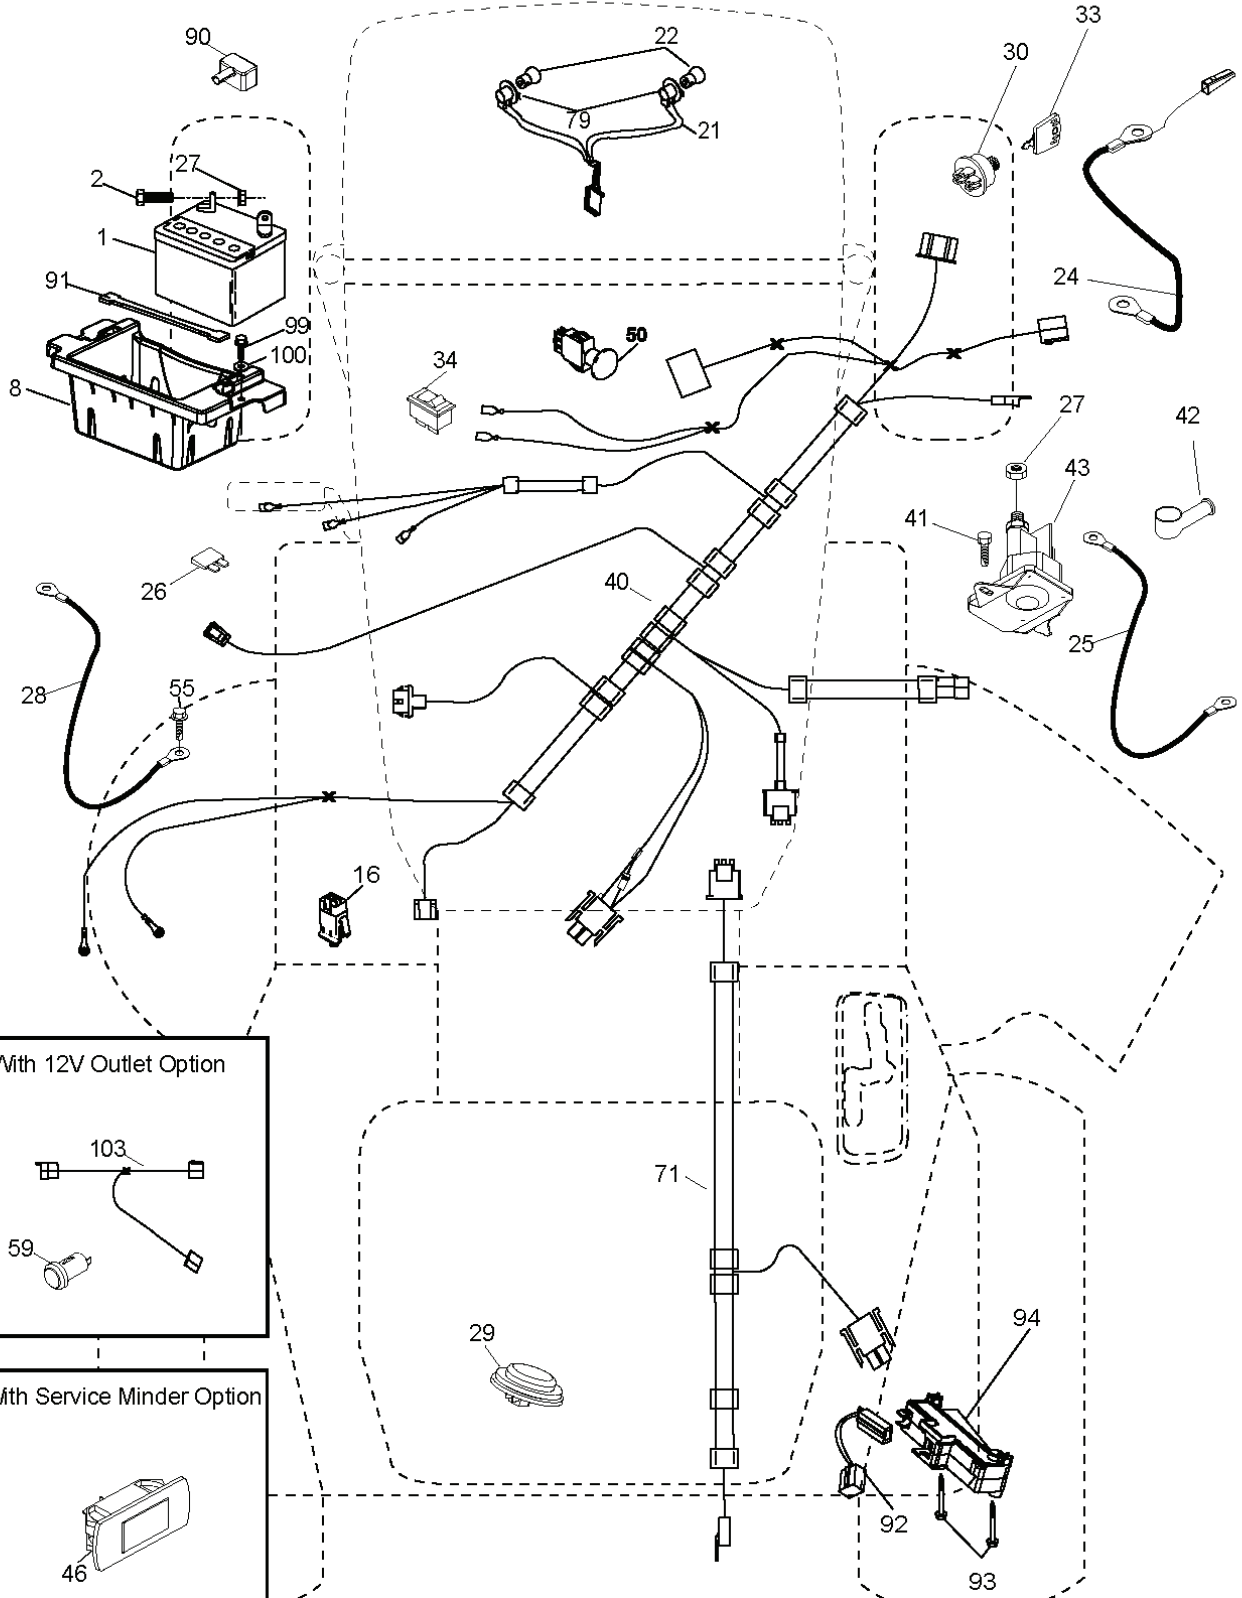

REF.	PART NO.	DESCRIPTION	REMARK	QTY.	KIT
1	000000000	W/O DESCRIPTION	TRANSAXLE TUFFTORQ K46AW (406206)	1	
2	532186211	KEY		1	
7	532199844	HUB		1	
9	532140080	BOLT		1	
15	819131316	WASHER		1	
17	532413678	SRPING.BRAKE.K46.GREEN*SUBS/2*		1	
22	532197329	ROD		1	
23	532140845	KNOB		1	
29	532403806	ROD		1	
33	812000001	RETAINER RING		1	
35	583864501	ROD		1	
42	532124872	PEDAL RUBBER		1	
49	872110614	BOLT		1	
50	532194327	PULLEY		1	
51	873900600	NUT		1	
52	532194326	PULLEY		1	
56	532130969	BELT		1	
64	532196200	SHAFT		1	
70	532439660	CONSOLE		1	
73	874490560	BOLT		1	
74	532142432	SCREW		1	
80	532440619	STRAP		1	
99	532415743	ROD.SPRING.BYPASS.K46.TEX.GT		1	
116	873900500	NUT		1	
125	817000512	SCREW		1	
143	817490508	SCREW		1	
153	532124788	RETAINER RING		1	
159	876020412	SPLIT PIN		1	
160	532169484	PIN		1	
161	532105709	SPRING		1	
162	532195785	SPACER		1	
166	532429164	NUT		1	
167	532405257	LATCH		1	
170	532413430	BELT GUIDE		1	
174	532197289	NUT		1	
175	532406208	SHAFT		1	
176	532196214	ARM		1	
178	532197456	SPRING		1	
183	532400424	SPACER		1	
184	532441455	HANDLE		1	
185	872110622	BOLT		1	
186	532194321	SPACER		1	
187	819133210	WASHER		1	
188	532194323	LINK		1	
189	532194317	PLATE		1	
190	532194318	BELT GUIDE		1	
196	817000616	SCREW		1	
197	532199769	BRACKET		1	
205	532121748	WASHER		1	
211	532196212	BUSHING		1	
216	532196131	BRACKET		1	
220	532198908	LENS		1	
221	532403187	SPRING		1	
225	532403319	BELT GUIDE		1	
226	532400831	BRACKET		1	
227	817490512	SCREW		1	
230	532188967	WASHER		1	
231	532407287	PULLEY		1	
232	874780716	BOLT		1	
233	532405296	WASHER		1	
279	532406207	LINK		1	

T07S

With 12V Outlet Option

With Service Minder Option