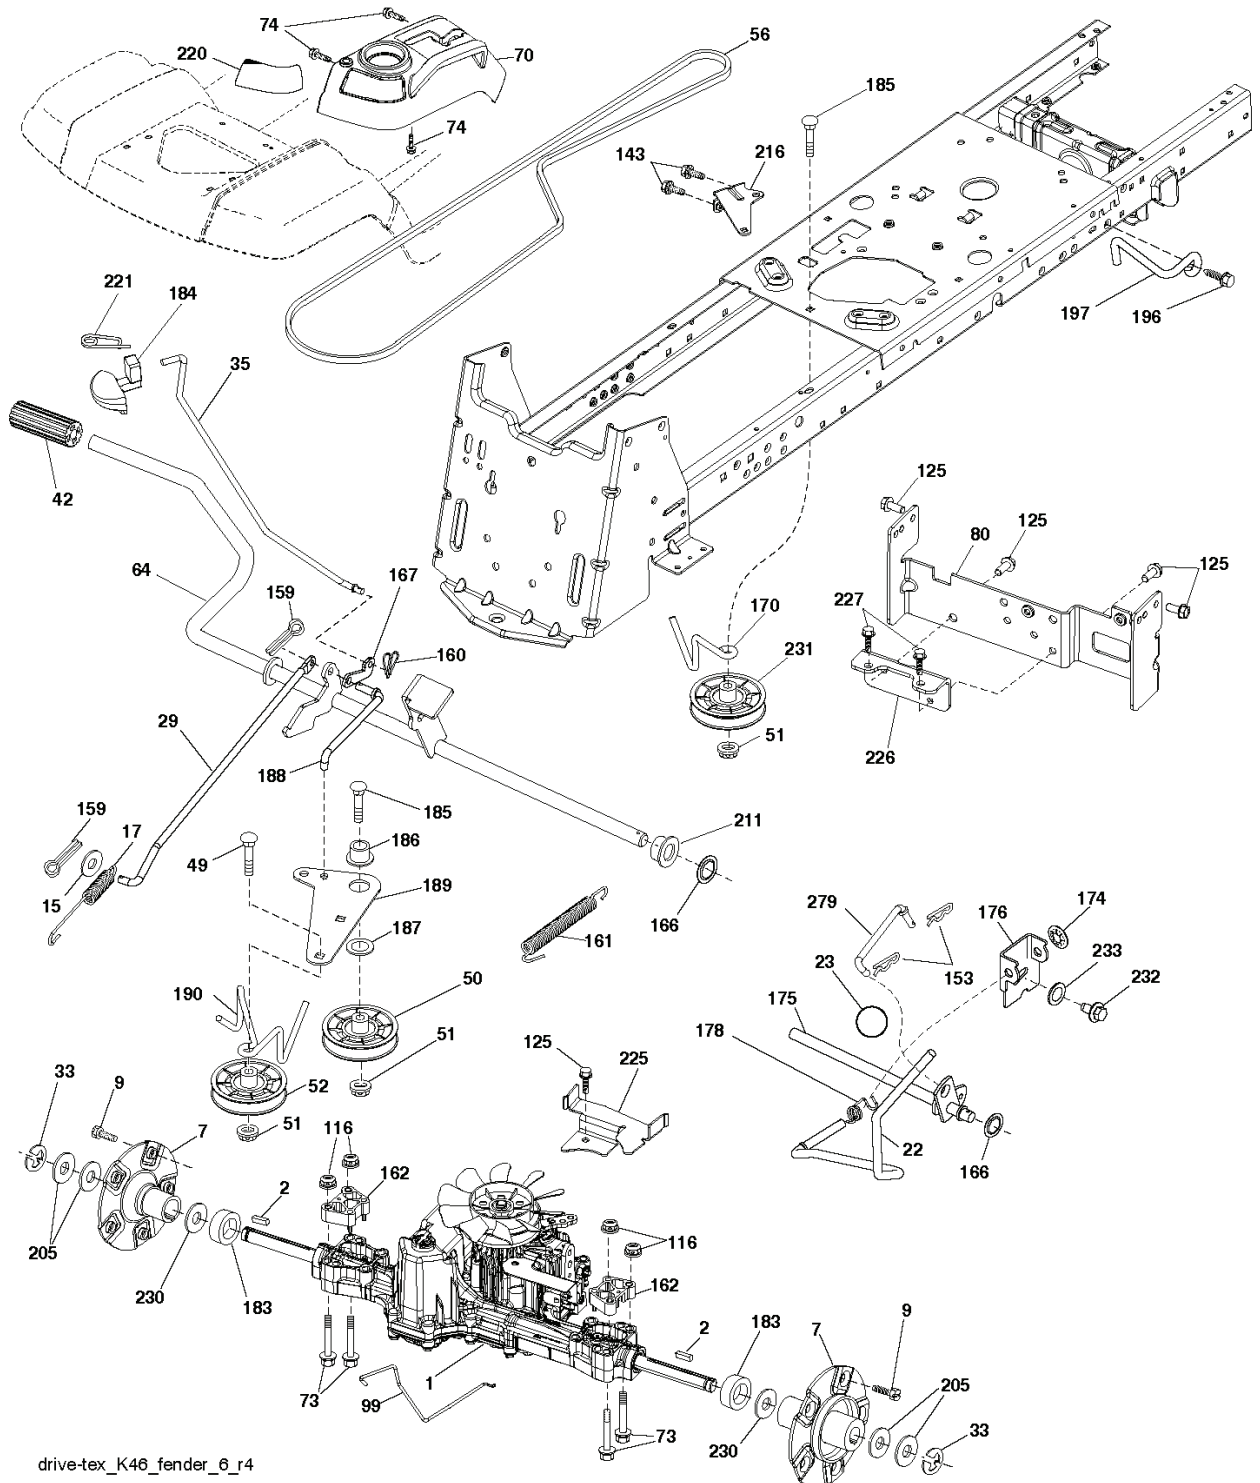

LGT24K54, 96043012702, 2011-08

SPARE PARTS LIST

REF.	PART NO.	DESCRIPTION	REMARK	QTY.	KIT
3	532439752	LOGOTYPE		1	
5	532437472	DASH		1	
14	532441177	HOOD		1	
15	532439733	LENS	LH	1	
18	532440653	GRILLE		1	
25	532443385	LENS	RH	1	
34	532196125	PLATE		1	
36	817060512	SCREW		1	
37	532441208	FENDER		1	
52	873680500	NUT		1	
58	532194314	BRACKET		1	
68	817490508	SCREW		1	
130	532416358	SCREW		1	
137	532407590	DAMPING PIECE		1	
150	532439774	AIR DUCT		1	
151	532436670	BRACKET		1	
152	532439870	SHIELD		1	
159	817000612	SCREW		1	
161	532439929	CONSOLE		1	
162	532142432	SCREW		1	
165	532196826	BRACKET		1	
175	532196304	SUPPORT		1	
176	532400776	SCREW		1	
177	532195227	BUSHING		1	
178	532199782	NET		1	
180	532195477	FRAME		1	
182	532406859	DASH		1	
183	874520520	BOLT		1	
189	817000512	SCREW		1	
191	532437455	INSERT		1	
194	873900500	NUT		1	
196	532439716	CONSOLE		1	
199	532198259	PLATE		1	
202	532439728	COVER	RH	1	
203	532439727	COVER	LH	1	
204	532435714	COVER		1	
205	532439730	SKIRT	RH	1	
206	532439729	SKIRT	LH	1	
207	532439734	CUP	RH	1	
208	532439735	CUP	LH	1	
213	874760512	BOLT		1	
214	532199145	CLIP		1	
217	532409167	ROD		1	
218	532196395	PLATE		1	
221	532198909	LENS	LH	1	
228	532195161	STUD		1	
234	532404742	DAMPING PIECE		1	
235	532406129	SPACER		1	
236	873930500	NUT		1	
289	532403571	HOLDER		1	
297	532437456	INSERT		1	
335	532448204	COVER		1	
336	532445309	COVER		1	
350	532445143	CLIP		1	
--	532400944	FRONT BUMPER	*SUBS/2*	1	

REF.	PART NO.	DESCRIPTION	REMARK	QTY.	KIT
1	532411657	DECAL		1	
2	532170563	DECALC.'DANGER'		1	
3	532178455	DECAL		1	
4	532423829	DECAL		1	
8	532198785	LABEL		1	
9	532145005	DECAL		1	
14	532440424	DECAL		1	
16	581627301	DECAL		1	
17	532438483	DECAL		1	
--	532166960	DECAL		1	
--	532439882	PAD	LH	1	
--	532441542	PAD	RH	1	