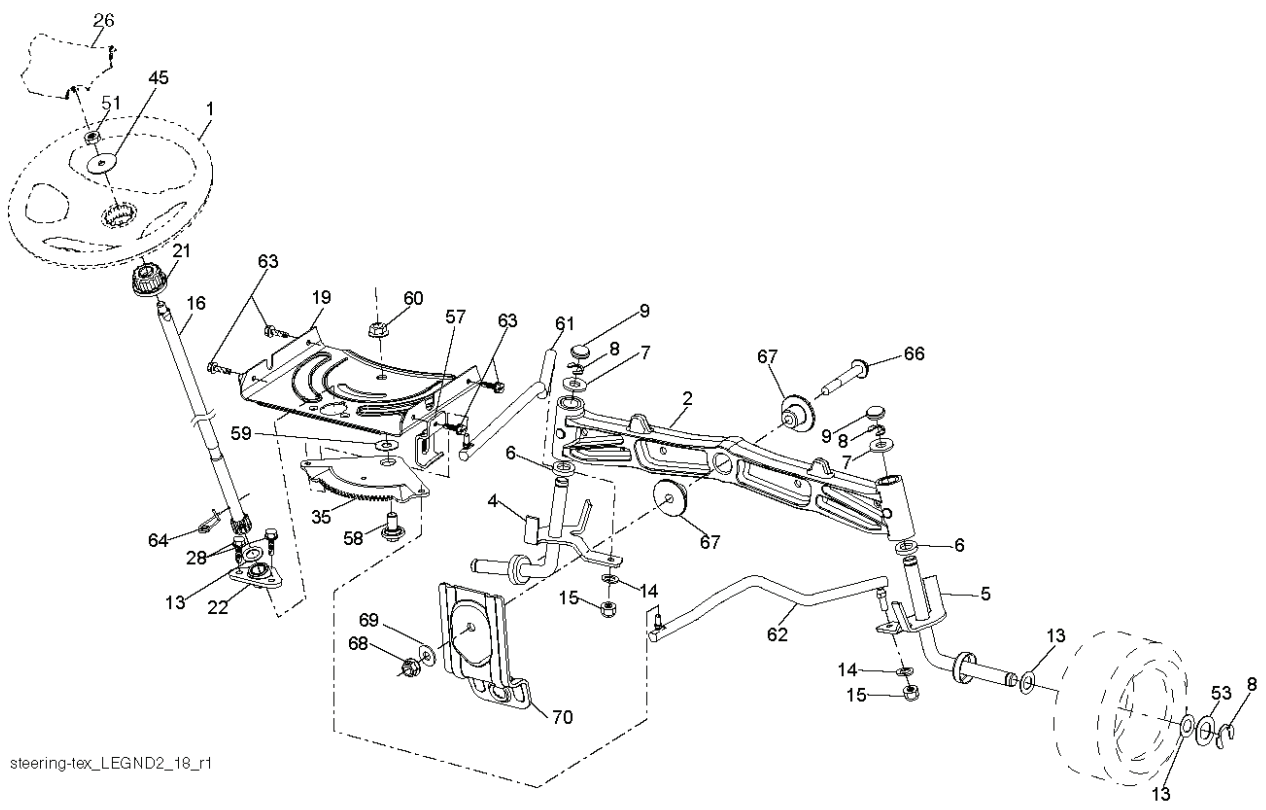

T07S

With 12V Outlet Option

With Service Minder Option

REF.	PART NO.	DESCRIPTION	REMARK	QTY.	KIT
1	532163465	BATTERY		1	
2	874760412	BOLT		1	
8	532186491	BOX		1	
16	532176138	MICRO SWITCH		1	
21	532400252	HARNESS		1	
22	532004152	BULB		1	
24	532400253	CABLE		1	
25	532412895	CABLE.STARTER.6G.BL/RE*SUBS/2*		1	
26	532175158	FUSE		1	
27	873510400	NUT		1	
28	532145491	CABLE		1	
29	532401545	SWITCH		1	
30	532193350	IGNITION MODULE		1	
33	532411933	KEY		1	
34	532110712	SWITCH		1	
40	532401104	CABLE ASSY		1	
41	817720408	SCREW		1	
42	532131563	COVER		1	
43	532192507	SOLENOID		1	
46	532401763	DISPLAY		1	
50	532174651	SWITCH		1	
55	817060512	SCREW		1	
59	532400303	OUTLET-12 VOLT		1	
71	532194276	CABLE ASSY		1	
79	532175242	HOLDER		1	
90	532435395	TERMINAL COVER		1	
91	532190270	STRAP BATTERY MOUNT FRO		1	
92	532196615	CABLE ASSY		1	
93	532192540	SCREW		1	
94	532191834	MODULE.REVERSE.ROS		1	
99	817670412	SCREW		1	
100	819091416	WASHER		1	
103	532407962	CABLE		1	

seal-tex_6.5SL_3

steering-tex_LEGND2_18_r1

REF.	PART NO.	DESCRIPTION	REMARK	QTY.	KIT
1	532439740	STEERING WHEEL		1	
2	532195968	SHAFT		1	
4	532403089	SPINDLE SHAFT	LH	1	
5	532403090	SPINDLE SHAFT	RH	1	
6	532124931	WASHER		1	
7	532121748	WASHER		1	
8	812000029	RETAINER RING		1	
9	532121232	HUB CAP		1	
13	532121749	WASHER		1	
14	810040600	WASHER		1	
15	873540600	NUT		1	
16	532408219	SHAFT		1	
19	532194729	PLATE		1	
21	532186737	ADAPTER		1	
22	532420537	SUPPORT		1	
26	532439743	HUB CAP		1	
28	817000612	SCREW		1	
35	532194732	PLATE		1	
45	819183812	WASHER		1	
51	873940800	NUT		1	
53	532188967	WASHER		1	
57	532197246	BRACKET		1	
58	532194747	BOLT		1	
59	532194748	WASHER		1	
60	873971000	NUT		1	
61	532194740	LINK	LH	1	
62	532194741	LINK	RH	1	
63	817000512	SCREW		1	
64	532199849	SPRING RETAINER		1	
66	871020748	BOLT		1	
67	532194737	BUSHING		1	
68	873900700	NUT		1	
69	532199162	WASHER		1	
70	532196197	BRACKET		1	