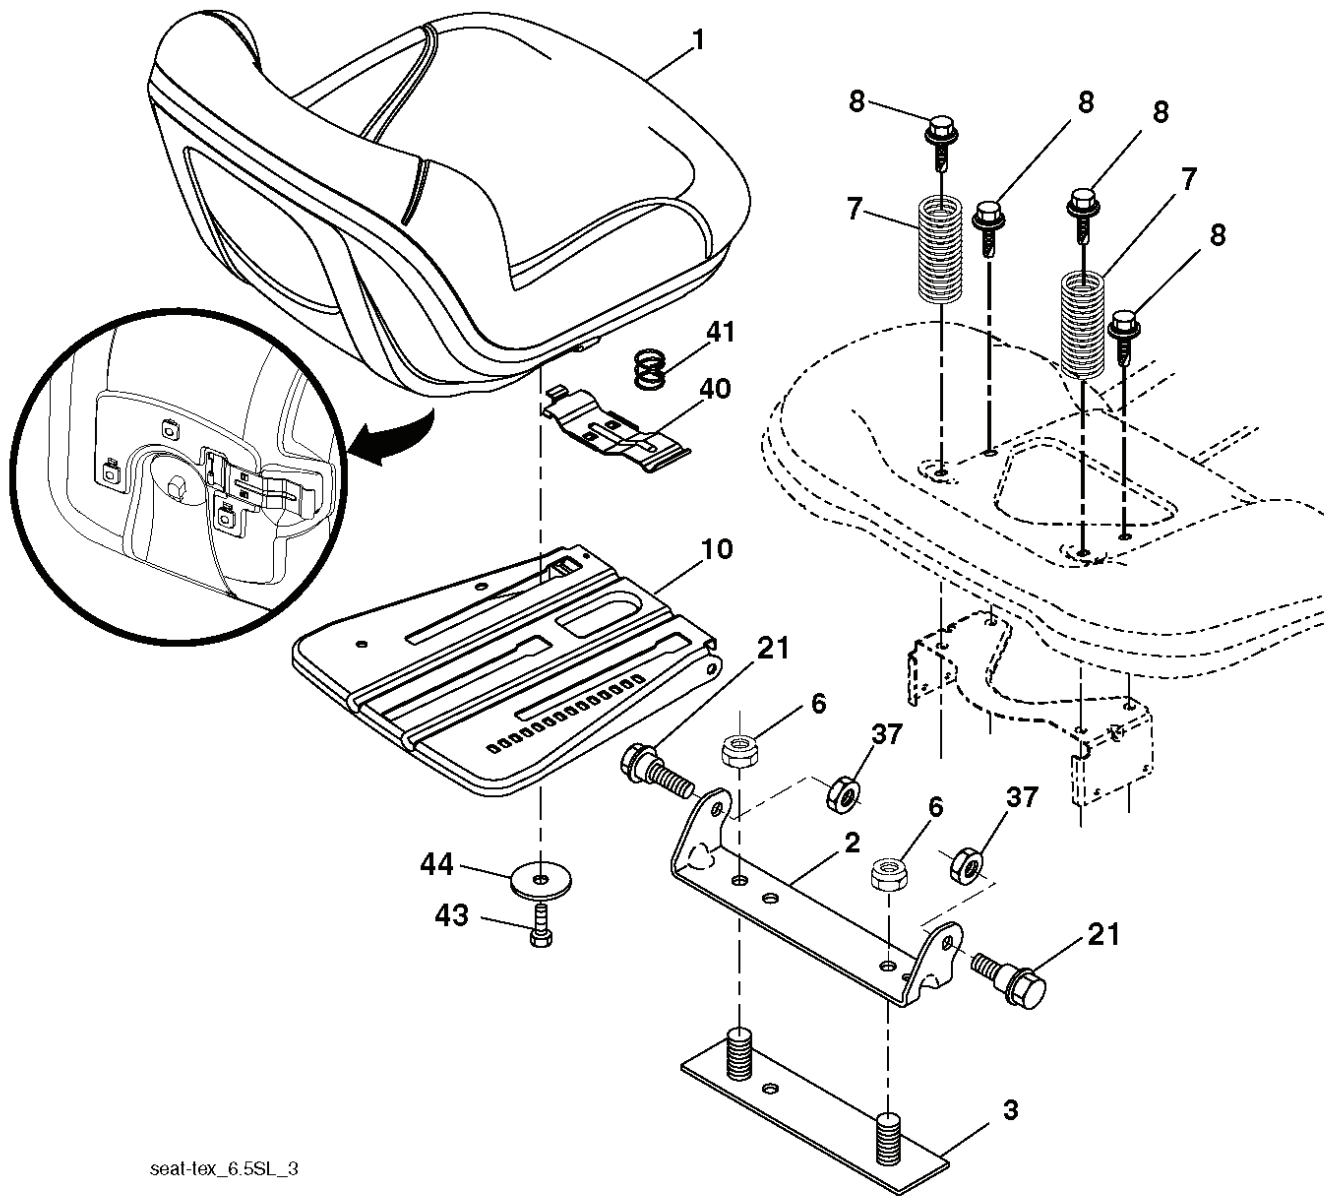

T07S

With 12V Outlet Option

With Service Minder Option

REF.	PART NO.	DESCRIPTION	REMARK	QTY.	KIT
1	532163465	BATTERY		1	
2	874760412	BOLT		1	
8	532186491	BOX		1	
16	532176138	MICRO SWITCH		1	
21	532400252	HARNESS		1	
22	532004152	BULB		1	
24	532400253	CABLE		1	
25	532412895	CABLE.STARTER.6G.BL/RE*SUBS/2*		1	
26	532175158	FUSE		1	
27	873510400	NUT		1	
28	532145491	CABLE		1	
29	532401545	SWITCH		1	
30	532193350	IGNITION MODULE		1	
33	532411933	KEY		1	
34	532110712	SWITCH		1	
40	532401104	CABLE ASSY		1	
41	817720408	SCREW		1	
42	532131563	COVER		1	
43	532192507	SOLENOID		1	
46	532401763	DISPLAY		1	
50	532174651	SWITCH		1	
55	817060512	SCREW		1	
59	532400303	OUTLET-12 VOLT		1	
71	532194276	CABLE ASSY		1	
79	532175242	HOLDER		1	
90	532435395	TERMINAL COVER		1	
91	532190270	STRAP BATTERY MOUNT FRO		1	
92	532196615	CABLE ASSY		1	
93	532192540	SCREW		1	
94	532191834	MODULE.REVERSE.ROS		1	
99	817670412	SCREW		1	
100	819091416	WASHER		1	
103	532407962	CABLE		1	

seal-tex_6.5SL_3

steering-tex_LEGND2_18_r1

REF.	PART NO.	DESCRIPTION	REMARK	QTY.	KIT
1	532439740	STEERING WHEEL		1	
2	532195968	SHAFT		1	
4	532403089	SPINDLE SHAFT	LH	1	
5	532403090	SPINDLE SHAFT	RH	1	
6	532124931	WASHER		1	
7	532121748	WASHER		1	
8	812000029	RETAINER RING		1	
9	532121232	HUB CAP		1	
13	532121749	WASHER		1	
14	810040600	WASHER		1	
15	873540600	NUT		1	
16	532408219	SHAFT		1	
19	532194729	PLATE		1	
21	532186737	ADAPTER		1	
22	532420537	SUPPORT		1	
26	532439743	HUB CAP		1	
28	817000612	SCREW		1	
35	532194732	PLATE		1	
45	819183812	WASHER		1	
51	873940800	NUT		1	
53	532188967	WASHER		1	
57	532197246	BRACKET		1	
58	532194747	BOLT		1	
59	532194748	WASHER		1	
60	873971000	NUT		1	
61	532194740	LINK	LH	1	
62	532194741	LINK	RH	1	
63	817000512	SCREW		1	
64	532199849	SPRING RETAINER		1	
66	871020748	BOLT		1	
67	532194737	BUSHING		1	
68	873900700	NUT		1	
69	532199162	WASHER		1	
70	532196197	BRACKET		1	