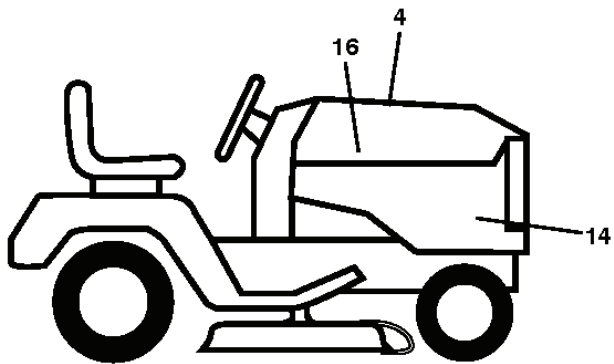

LGT24K54, 96043012702, 2011-08

SPARE PARTS LIST

REF.	PART NO.	DESCRIPTION	REMARK	QTY.	KIT
3	532439752	LOGOTYPE		1	
5	532437472	DASH		1	
14	532441177	HOOD		1	
15	532439733	LENS	LH	1	
18	532440653	GRILLE		1	
25	532443385	LENS	RH	1	
34	532196125	PLATE		1	
36	817060512	SCREW		1	
37	532441208	FENDER		1	
52	873680500	NUT		1	
58	532194314	BRACKET		1	
68	817490508	SCREW		1	
130	532416358	SCREW		1	
137	532407590	DAMPING PIECE		1	
150	532439774	AIR DUCT		1	
151	532436670	BRACKET		1	
152	532439870	SHIELD		1	
159	817000612	SCREW		1	
161	532439929	CONSOLE		1	
162	532142432	SCREW		1	
165	532196826	BRACKET		1	
175	532196304	SUPPORT		1	
176	532400776	SCREW		1	
177	532195227	BUSHING		1	
178	532199782	NET		1	
180	532195477	FRAME		1	
182	532406859	DASH		1	
183	874520520	BOLT		1	
189	817000512	SCREW		1	
191	532437455	INSERT		1	
194	873900500	NUT		1	
196	532439716	CONSOLE		1	
199	532198259	PLATE		1	
202	532439728	COVER	RH	1	
203	532439727	COVER	LH	1	
204	532435714	COVER		1	
205	532439730	SKIRT	RH	1	
206	532439729	SKIRT	LH	1	
207	532439734	CUP	RH	1	
208	532439735	CUP	LH	1	
213	874760512	BOLT		1	
214	532199145	CLIP		1	
217	532409167	ROD		1	
218	532196395	PLATE		1	
221	532198909	LENS	LH	1	
228	532195161	STUD		1	
234	532404742	DAMPING PIECE		1	
235	532406129	SPACER		1	
236	873930500	NUT		1	
289	532403571	HOLDER		1	
297	532437456	INSERT		1	
335	532448204	COVER		1	
336	532445309	COVER		1	
350	532445143	CLIP		1	
--	532400944	FRONT BUMPER	*SUBS/2*	1	

REF.	PART NO.	DESCRIPTION	REMARK	QTY.	KIT
1	532411657	DECAL		1	
2	532170563	DECALC.'DANGER'		1	
3	532178455	DECAL		1	
4	532423829	DECAL		1	
8	532198785	LABEL		1	
9	532145005	DECAL		1	
14	532440424	DECAL		1	
16	581627301	DECAL		1	
17	532438483	DECAL		1	
--	532166960	DECAL		1	
--	532439882	PAD	LH	1	
--	532441542	PAD	RH	1	