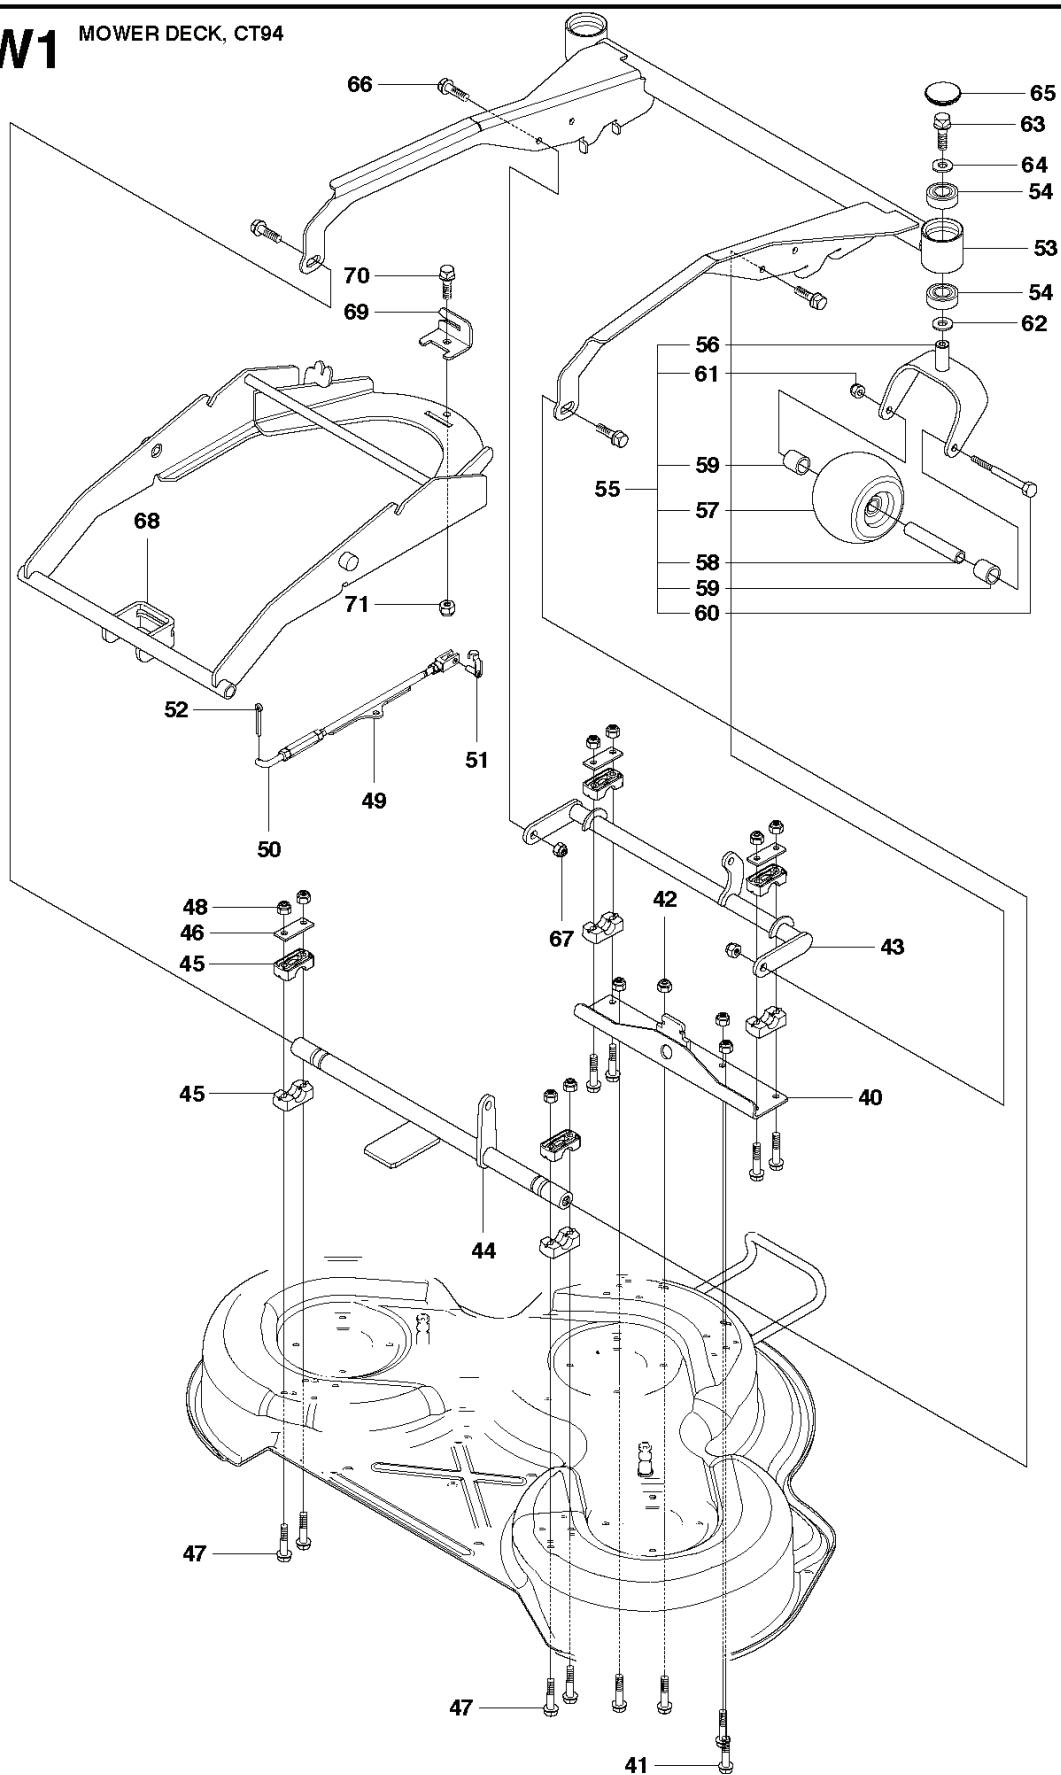

# W1 MOWER DECK, CT94

REF.	PART NO.	DESCRIPTION	REMARK	QTY.	KIT
40	502642101	BRACKET		1	
41	725245171	SCREW EHHM		4	
42	732211801	LOCK NUT		4	
43	502641801	CROSS BAR		1	
44	502641901	CROSS BAR		1	
45	506869601	BEARING		8	
46	506813801	REINFORCING PLATE		4	
47	725246151	SCREW EHHM		8	
48	732211801	LOCK NUT		8	
49	504812701	PARALLEL ROD ASSY		1	
50	502642301	PARALLEL ROD		1	
51	506839803	BOLT		1	
52	721618301	SPLIT PIN		1	
53	502642001	DECK FRAME		1	
54	738210404	BALL BEARING		4	
55	535505901	PIVOTHJUL		2	
56	535504601	FORK		1	55
57	506963001	WHEEL ASSY		1	55
58	506810802	TUBE		1	55
59	506874102	SPACER		2	55
60	725251951	SCREW EHHM		1	55
61	732212051	NUT		1	55
62	506504805	WASHER		2	
63	506570104	SCREW EHHFM		2	
64	734116441	WASHER		2	
65	544017001	HUB CAP		2	
66	506597401	SCREW EHHFM		4	
67	732211801	LOCK NUT		2	
68	502639501	DECK ATTACHMENT		1	
69	502642401	LOCK		1	
70	725245171	SCREW EHHM		1	
71	732211801	LOCK NUT		1	