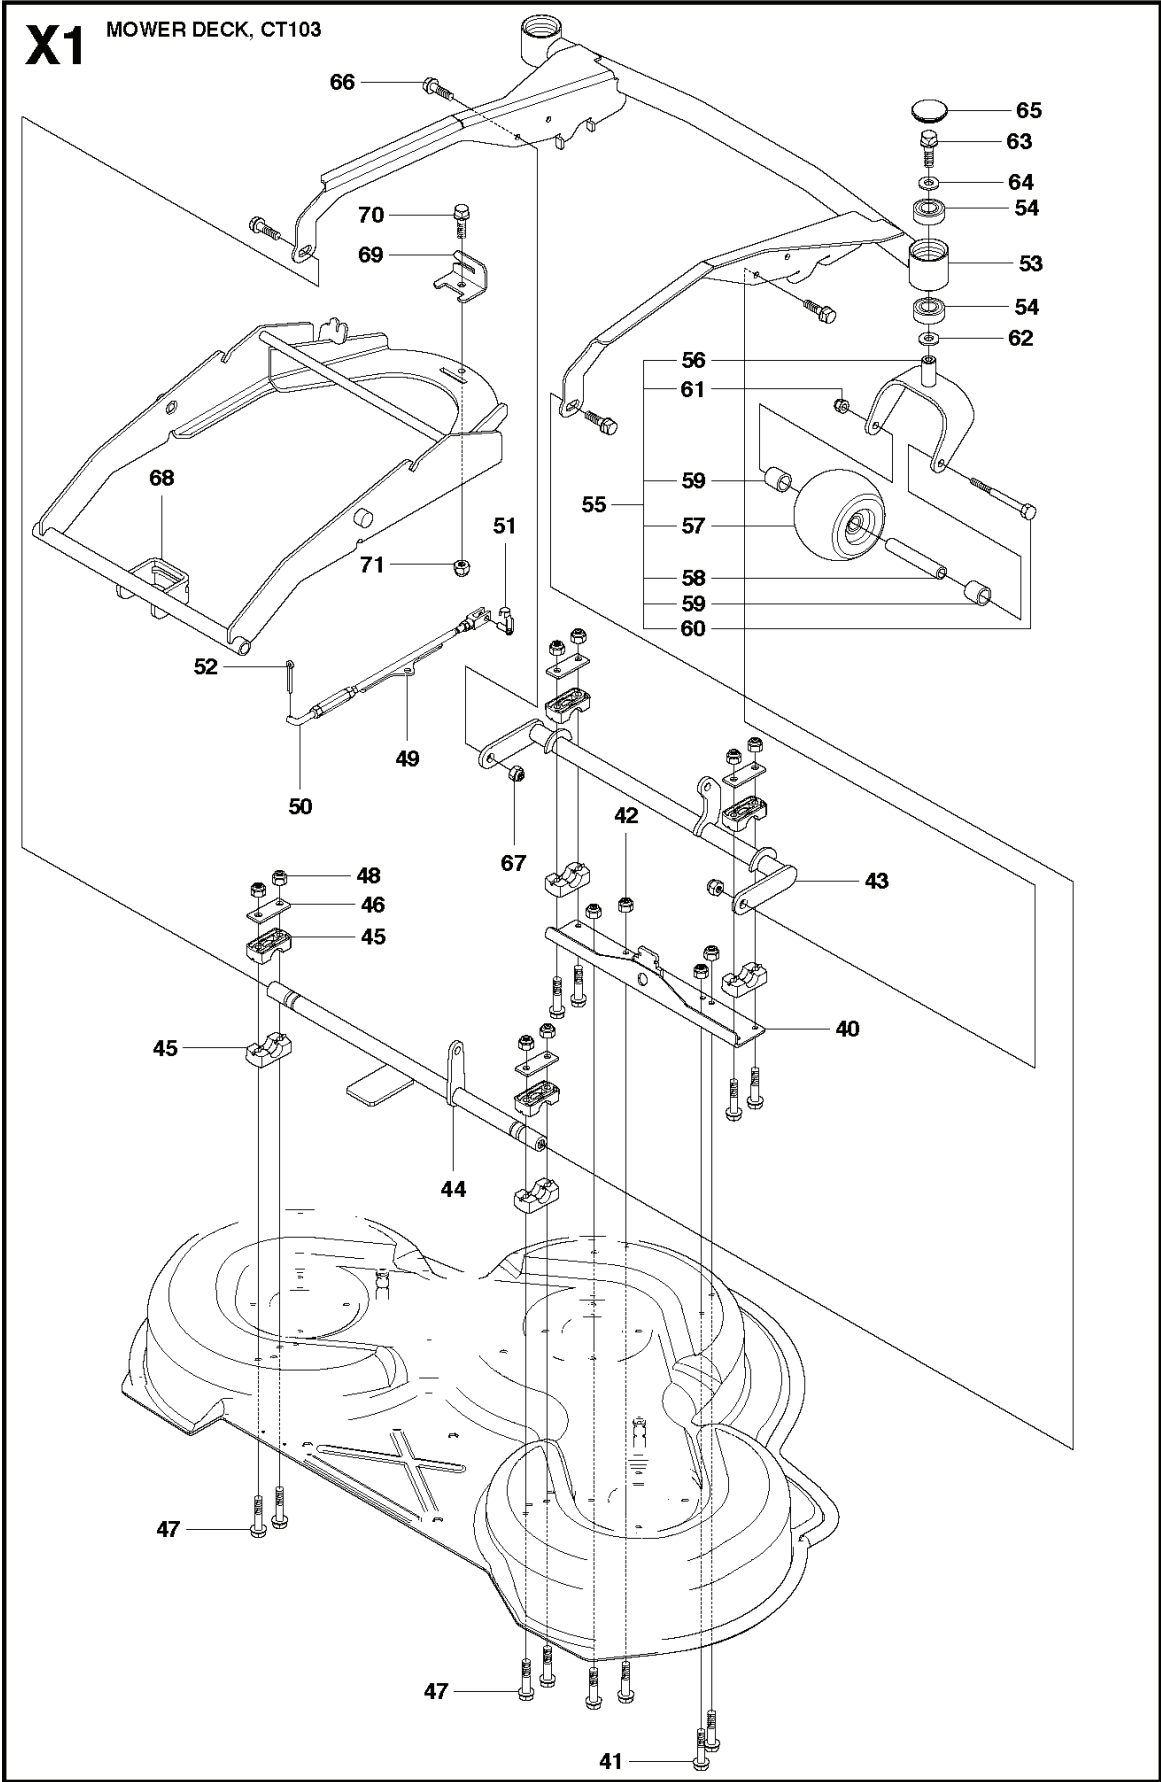

X1 MOWER DECK, CT103

REF.	PART NO.	DESCRIPTION	REMARK	QTY.	KIT
40	502642102	BRACKET		1	
41	725245171	SCREW EHHM		4	
42	732211801	LOCK NUT		4	
43	502641802	CROSS BAR		1	
44	502641902	CROSS BAR		1	
45	506869601	BEARING		8	
46	506813801	REINFORCING PLATE		4	
47	725246151	SCREW EHHM		8	
48	732211801	LOCK NUT		8	
49	504812701	PARALLEL ROD ASSY		1	
50	502642301	PARALLEL ROD		1	
51	506839803	BOLT		1	
52	721618301	SPLIT PIN		1	
53	502642002	DECK FRAME		1	
54	738210404	BALL BEARING		4	
55	535505901	PIVOTHJUL		2	
56	535504601	FORK		1	55
57	506963001	WHEEL ASSY		1	55
58	506810802	TUBE		1	55
59	506874102	SPACER		2	55
60	725251951	SCREW EHHM		1	55
61	732212051	NUT		1	55
62	506504805	WASHER		2	
63	506570104	SCREW EHHFM		2	
64	734116441	WASHER		2	
65	544017001	HUB CAP		2	
66	506597401	SCREW EHHFM		4	
67	732211801	LOCK NUT		2	
68	502639501	DECK ATTACHMENT		1	
69	502642401	LOCK		1	
70	725245171	SCREW EHHM		1	
71	732211801	LOCK NUT		1