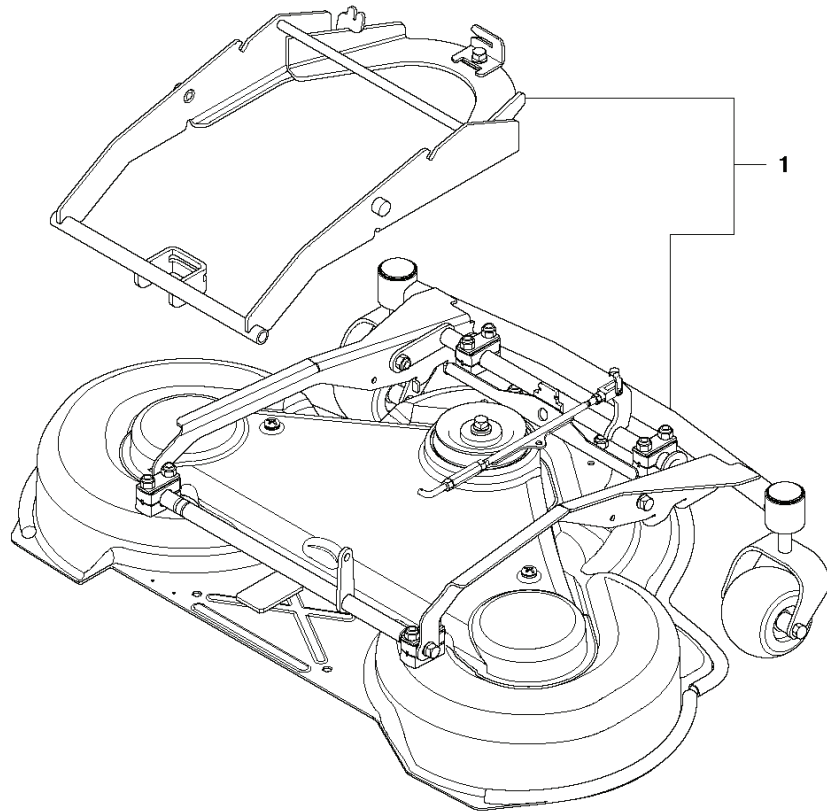

REF.	PART NO.	DESCRIPTION	REMARK	QTY.	KIT
1	535475601	CONTROL PLATE		1	
2	725245171	SCREW EHHM		3	
4	506784502	CONTROL LEVER		1	
5	506784601	PEN		1	
6	506554301	BEARING		2	
7	735312220	E-CLIP		2	
8	506784701	REGLERSPAK KPL.		1	
9	506531401	SPRING		1	
10	506531501	SHAFT		1	
11	735310920	E-CLIP		2	
12	506542001	HANDLE		1	
13	502636301	LINK		1	
14	506918702	WASHER		1	
15	725245371	SCREW EHHM		1	
16	732211601	LOCK NUT		1	
17	506854501	HEIGHT ROD		1	
18	731231801	HEXAGON NUT		1	
19	734117201	WASHER		1	
20	732211801	LOCK NUT		1	
21	721618301	SPLIT PIN		1	
22	502636401	CONNECTOR		1	
23	506597401	SCREW EHHFM		1	
24	731231801	HEXAGON NUT		1	
25	506865903	CONTROL		1	
26	506865904	CONTROL		1	
27	506889101	KNOB		1	
28	506889102	KNOB		1	
29	506888901	BUSHING		2	
30	725237471	SCREW EHHM		1	
31	732211601	LOCK NUT		1	
32	506928502	LOCKWASHER		2	
33	506839401	SPRING WASHER		2	
34	506863906	GASWIRE KPL.		2	
35	506508201	CLIP		2	
36	725233551	SCREW EHHM		1	
37	732211401	LOCK NUT		1	

U MOWER DECK, CT103