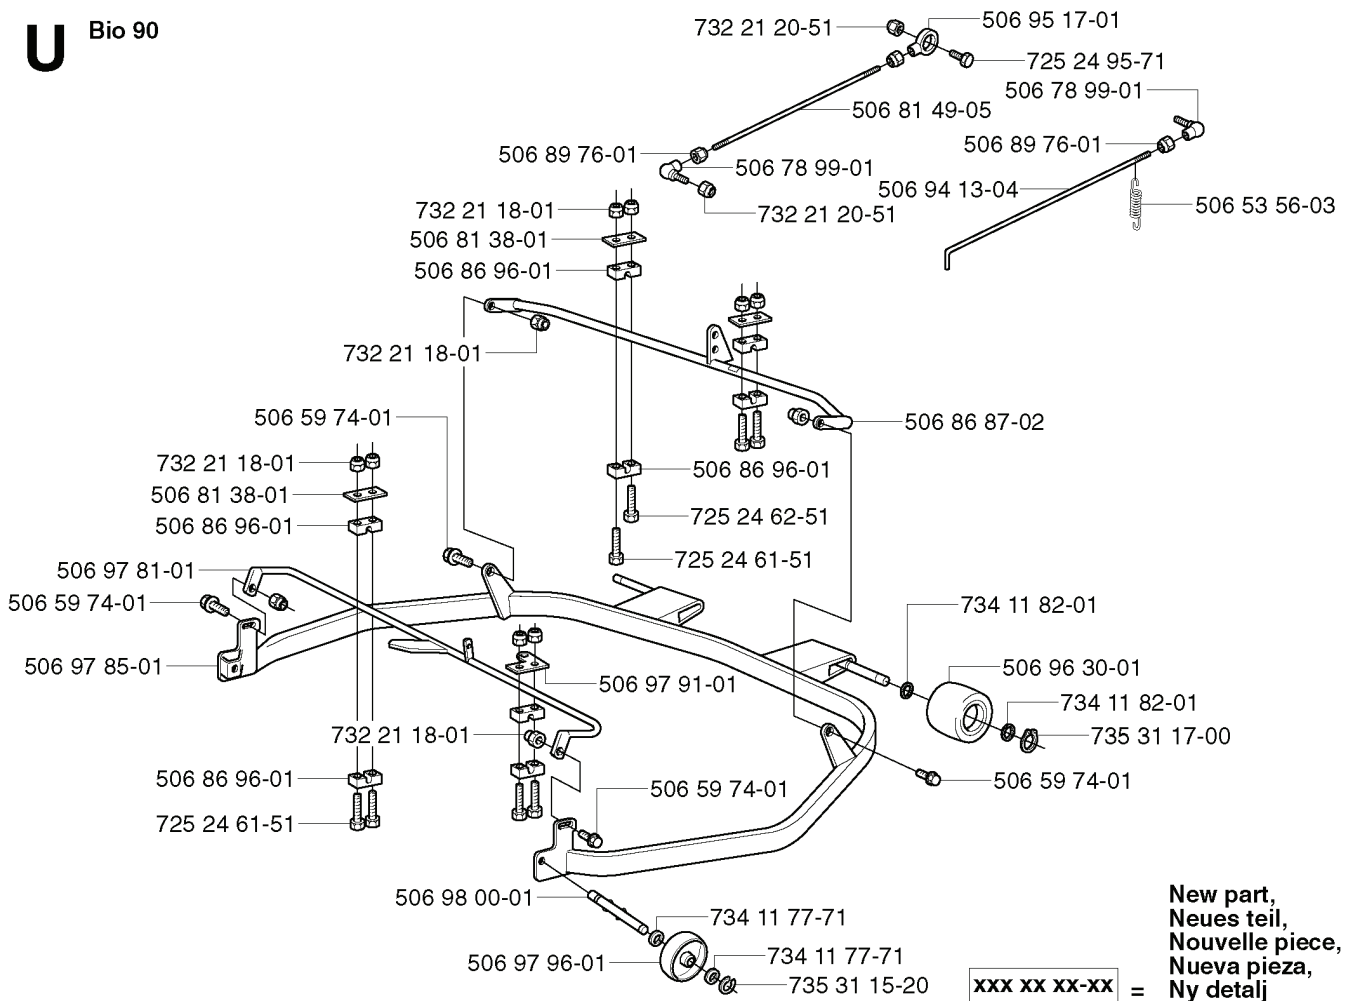

U Bio 90

**New part,
Neues teil,
Nouvelle piece,
Nueva pieza,
Ny detalj**

xxx xx xx-xx =