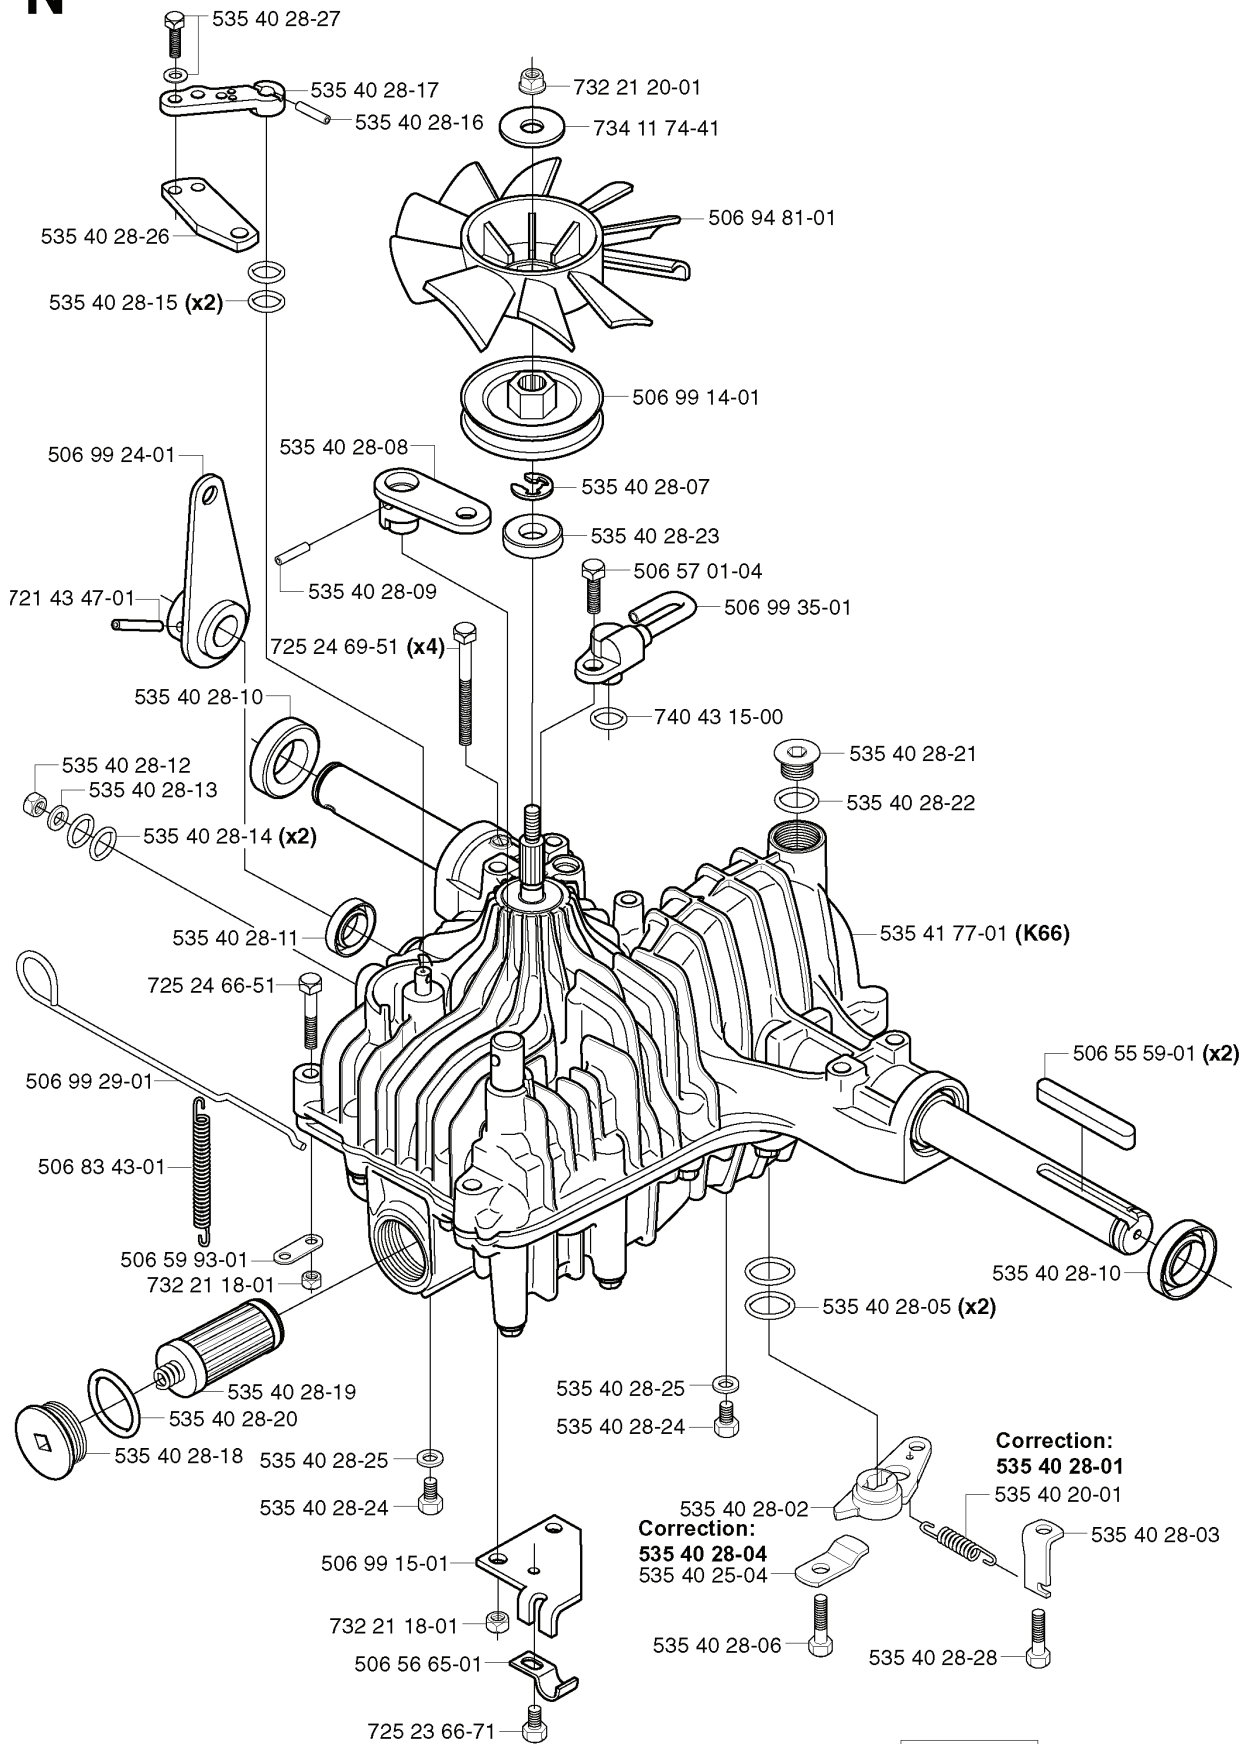

N K66 Pro18

Correction:
535 40 28-01
535 40 20-01
535 40 28-03
Correction:
535 40 28-04
535 40 25-04
535 40 28-06
535 40 28-28

xxx xx xx-xx = New part,
Neues teil,
Nouvelle piece,
Nueva pieza,
Ny detalj