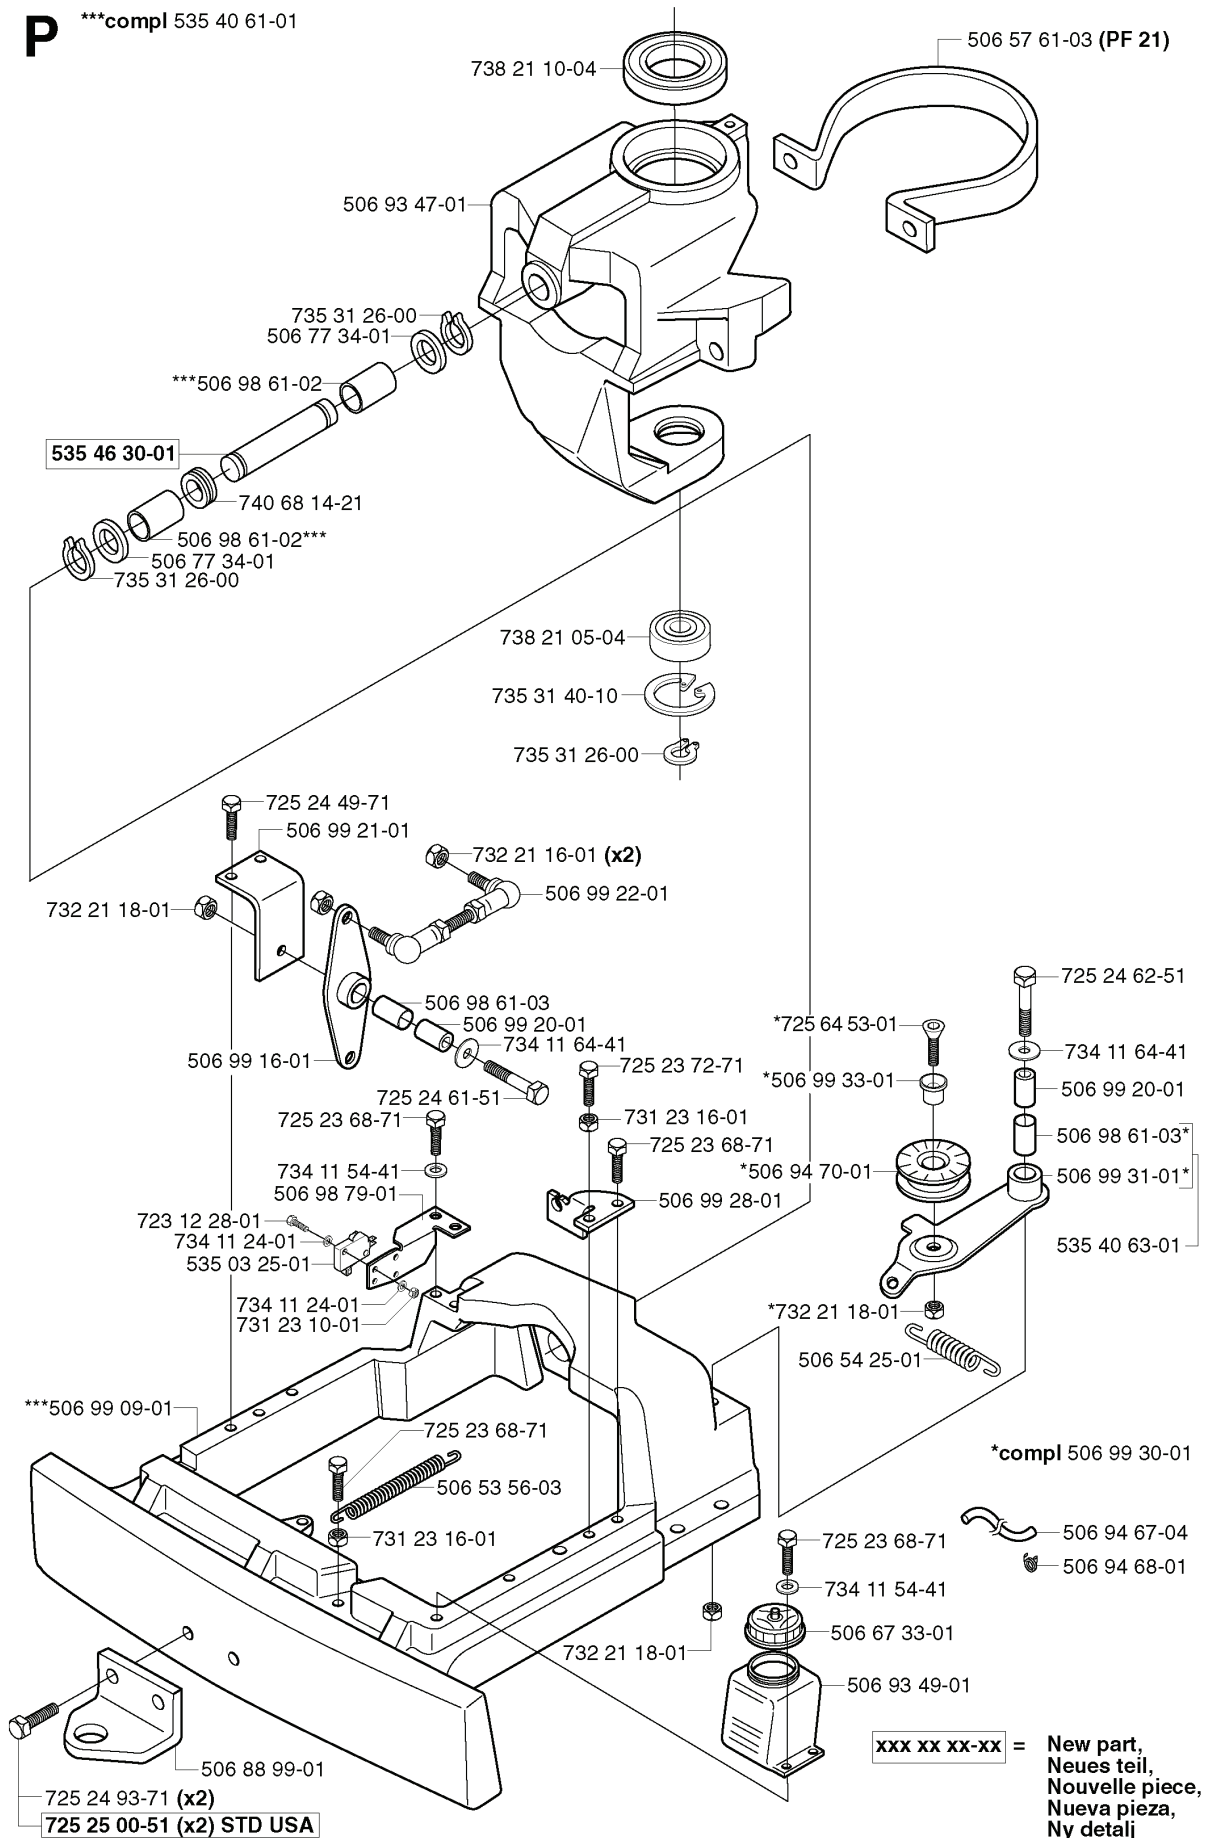

P ***compl 535 40 61-01