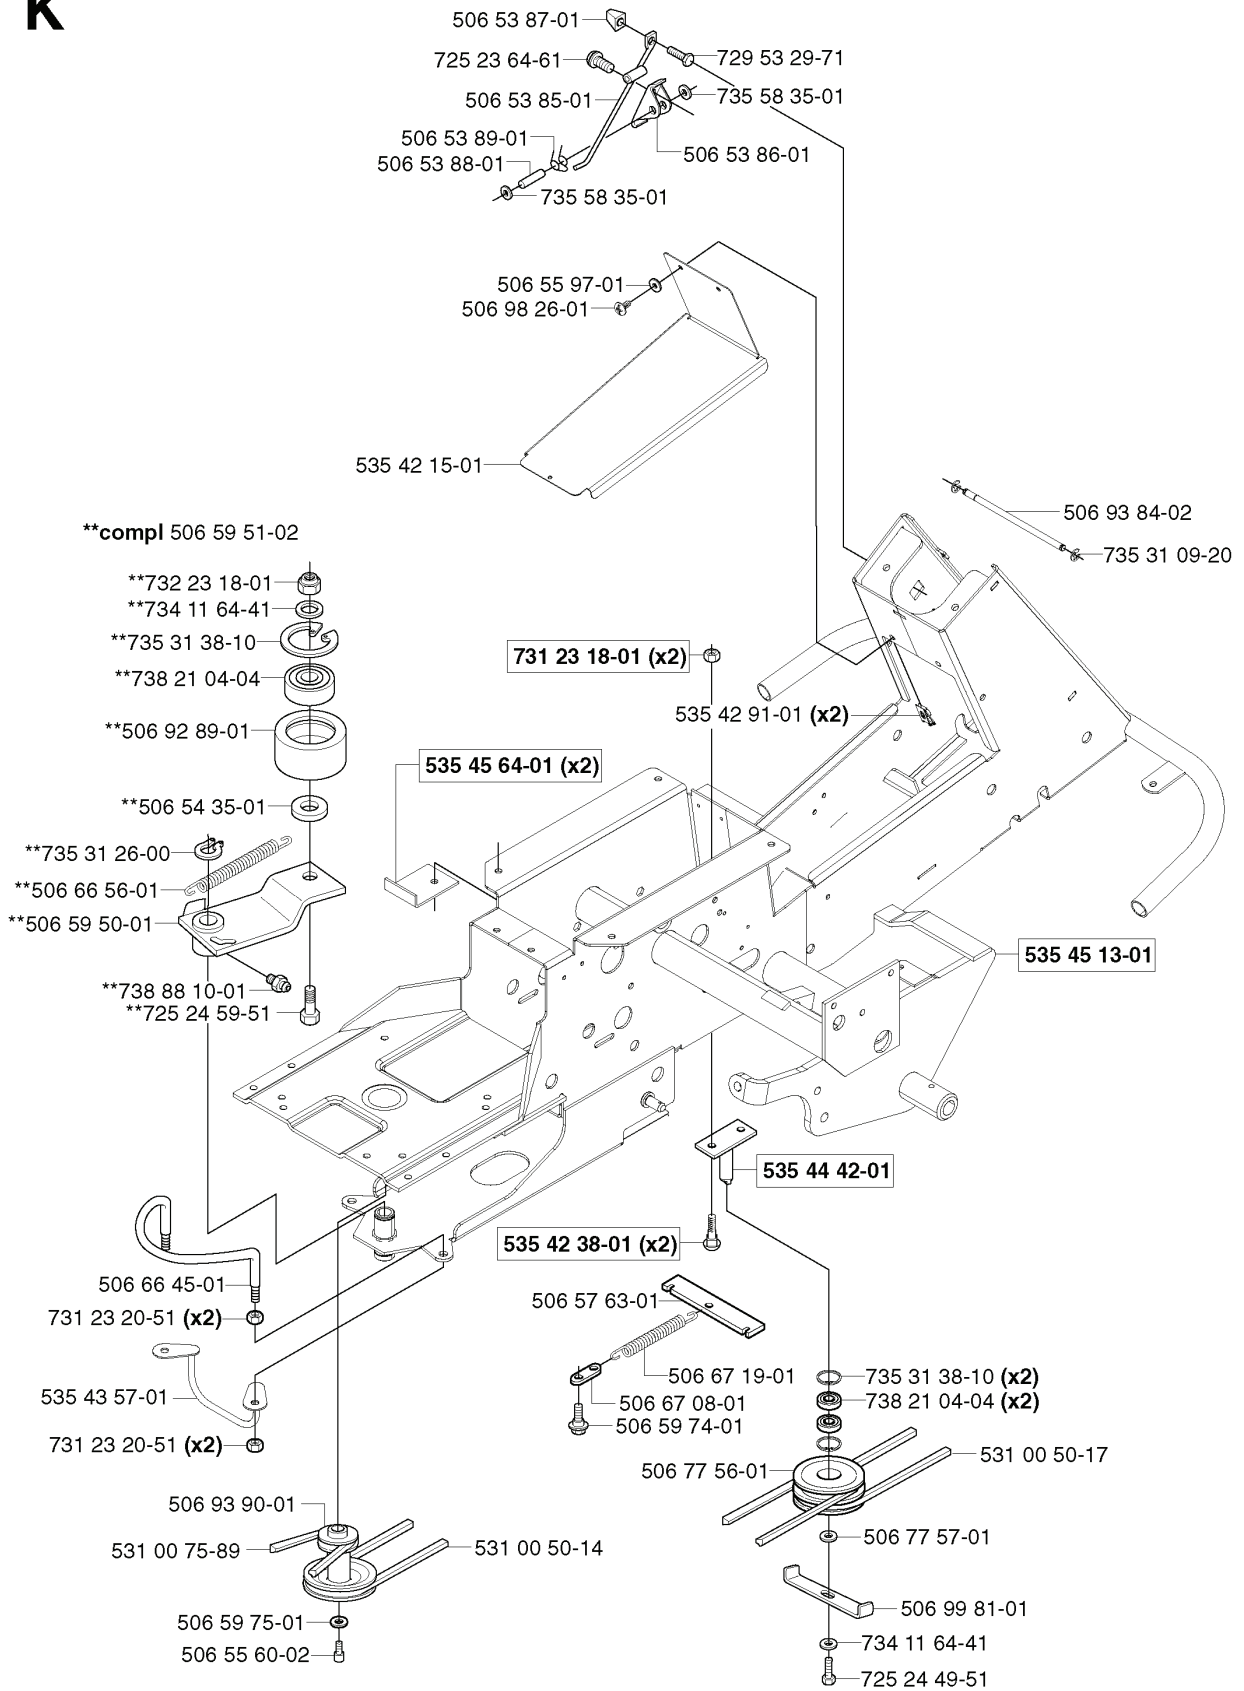

K

**compl 506 59 51-02

**732 23 18-01

**734 11 64-41

**735 31 38-10

**738 21 04-04

**506 92 89-01

**506 54 35-01

**735 31 26-00

**506 66 56-01

**506 59 50-01

**738 88 10-01

**725 24 59-51

New part,
Neues teil,
Nouvelle piece,
Nueva pieza,
Ny detalj

xxx xx xx-xx =