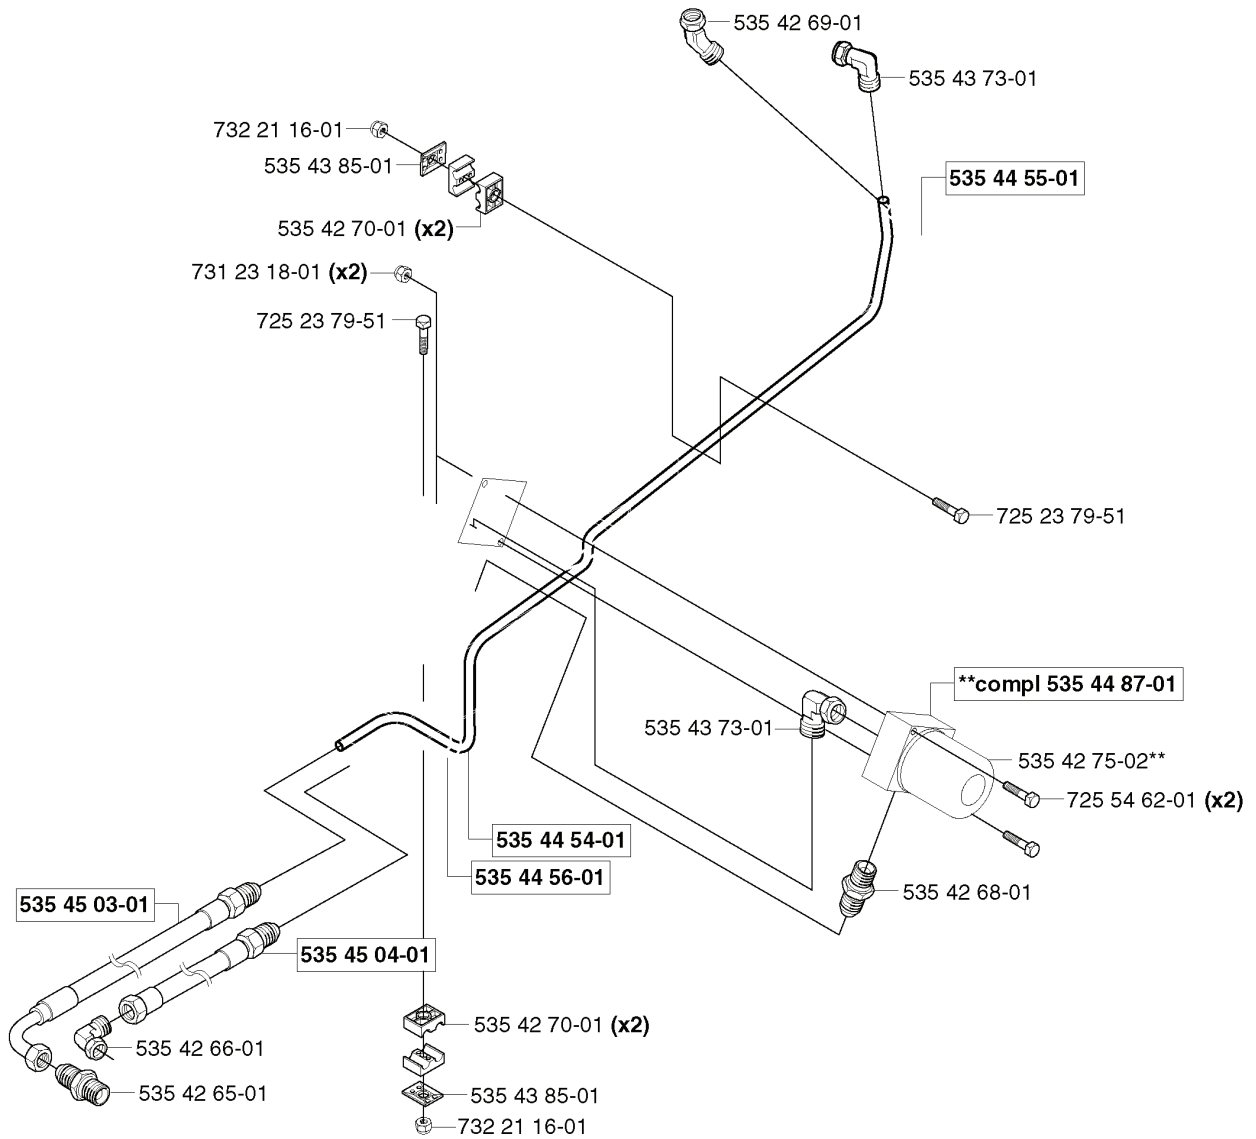

L Pro18

**xxx xx xx-xx = New part,
Neues teil,
Nouvelle piece,
Nueva pieza,
Ny detalj**