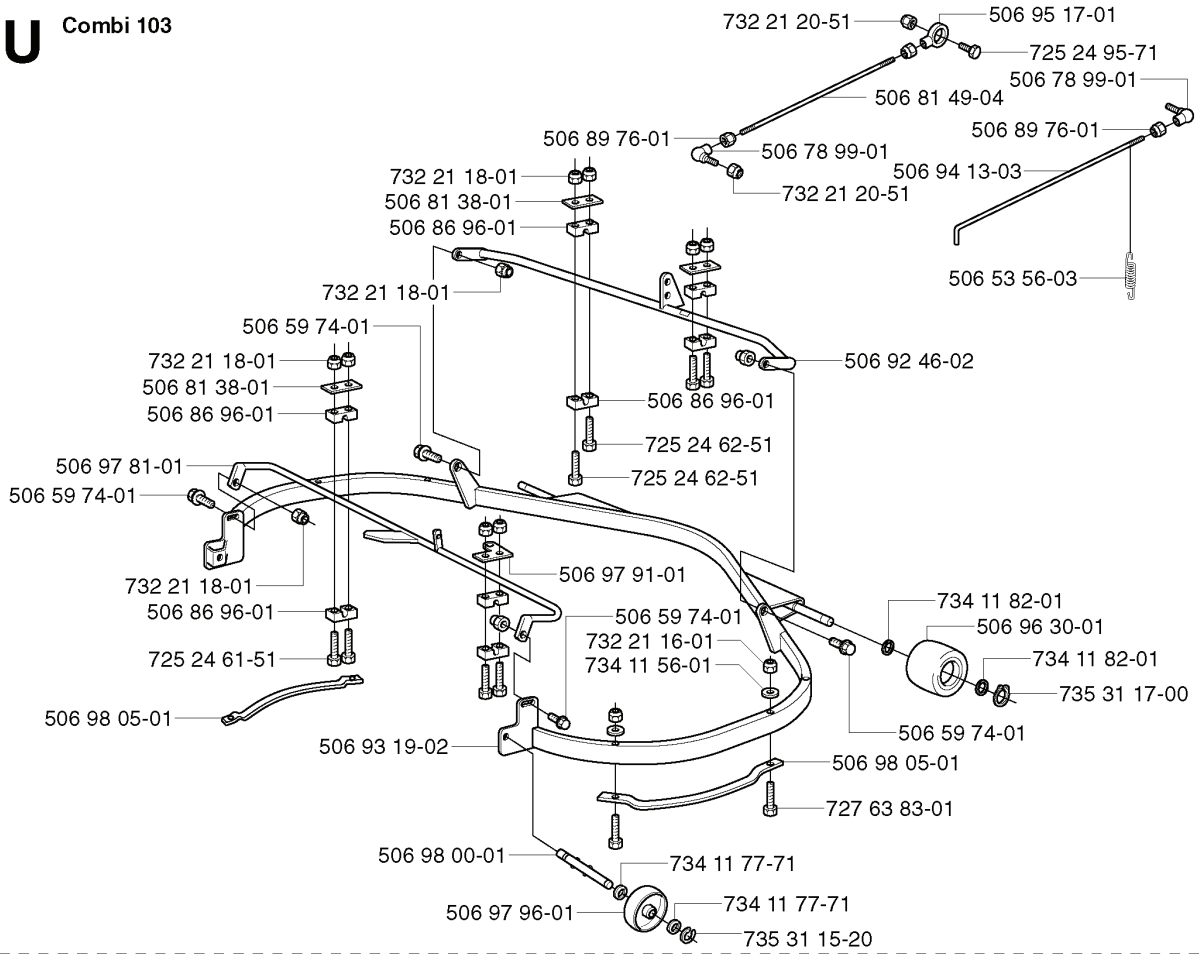

# **SPARE PARTS LIST**

**U Combi 103**

**U Combi 112**

REF.	PART NO.	DESCRIPTION	REMARK	QTY.	KIT
506 59 74-01	506597401	SCREW EHHFM		1	
506 81 38-01	506813801	REINFORCING PLATE		1	
506 97 81-01	506978101	BAKRE TVÄRRÖR KPL.		1	
732 21 18-01	732211801	LOCK NUT		1	
725 24 61-51	725246151	SCREW EHHM		1	
506 98 05-01	506980501	SIDOSKENA KPL.		1	
506 93 19-02	506931902	PROTECTIVE TUBING		1	
506 98 00-01	506980001	SHAFT		1	
506 97 96-01	506979601	WHEEL		1	
735 31 15-20	735311520	E-CLIP		1	
734 11 77-71	734117771	WASHER		1	
734 11 56-01	734115601	WASHER		1	
732 21 16-01	732211601	LOCK NUT		1	
506 97 91-01	506979101	SERVICEBRICKA		1	
725 24 62-51	725246251	SCREW EHHM		1	
506 86 96-01	506869601	BEARING		1	
732 21 20-51	732212051	NUT		1	
506 78 99-01	506789901	VINKELLÄNK DIN 71802		1	
506 81 49-04	506814904	ROD		1	
506 94 13-03	506941303	CONNECTION ROD		1	
506 53 56-03	506535603	DRAW SPRING		1	
506 92 46-02	506924602	FRÄMRE TVÄRRÖR KPL.		1	
727 63 83-01	727638301	SCREW RSQM		1	
735 31 17-00	735311700	CIRCLIP		1	
734 11 82-01	734118201	WASHER		1	
506 96 30-01	506963001	WHEEL ASSY		1	
506 89 76-01	506897601	NUT		1	
725 24 95-71	725249571	SCREW EHHM		1	
506 95 17-01	506951701	ROD END		1	