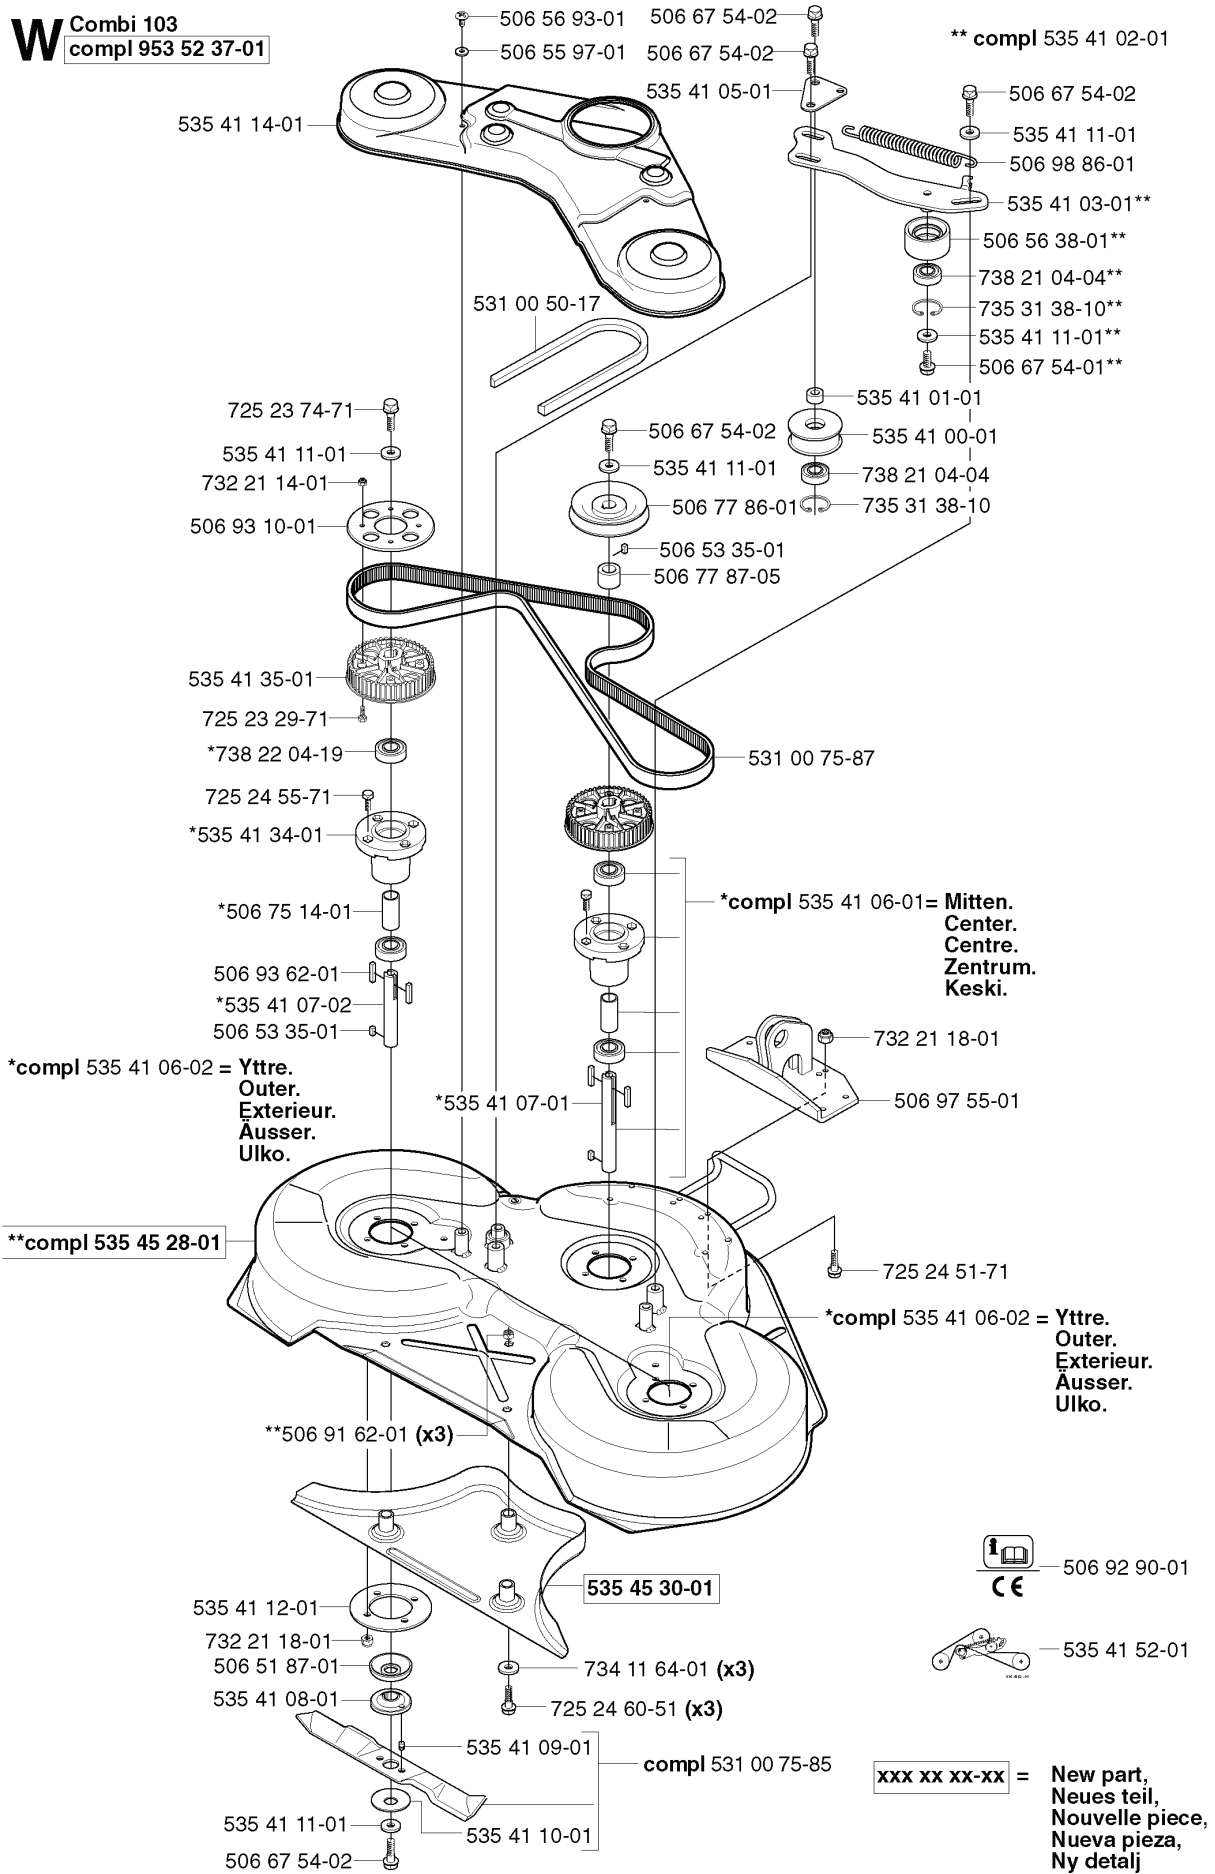

W Combi 103
compl 953 52 37-01