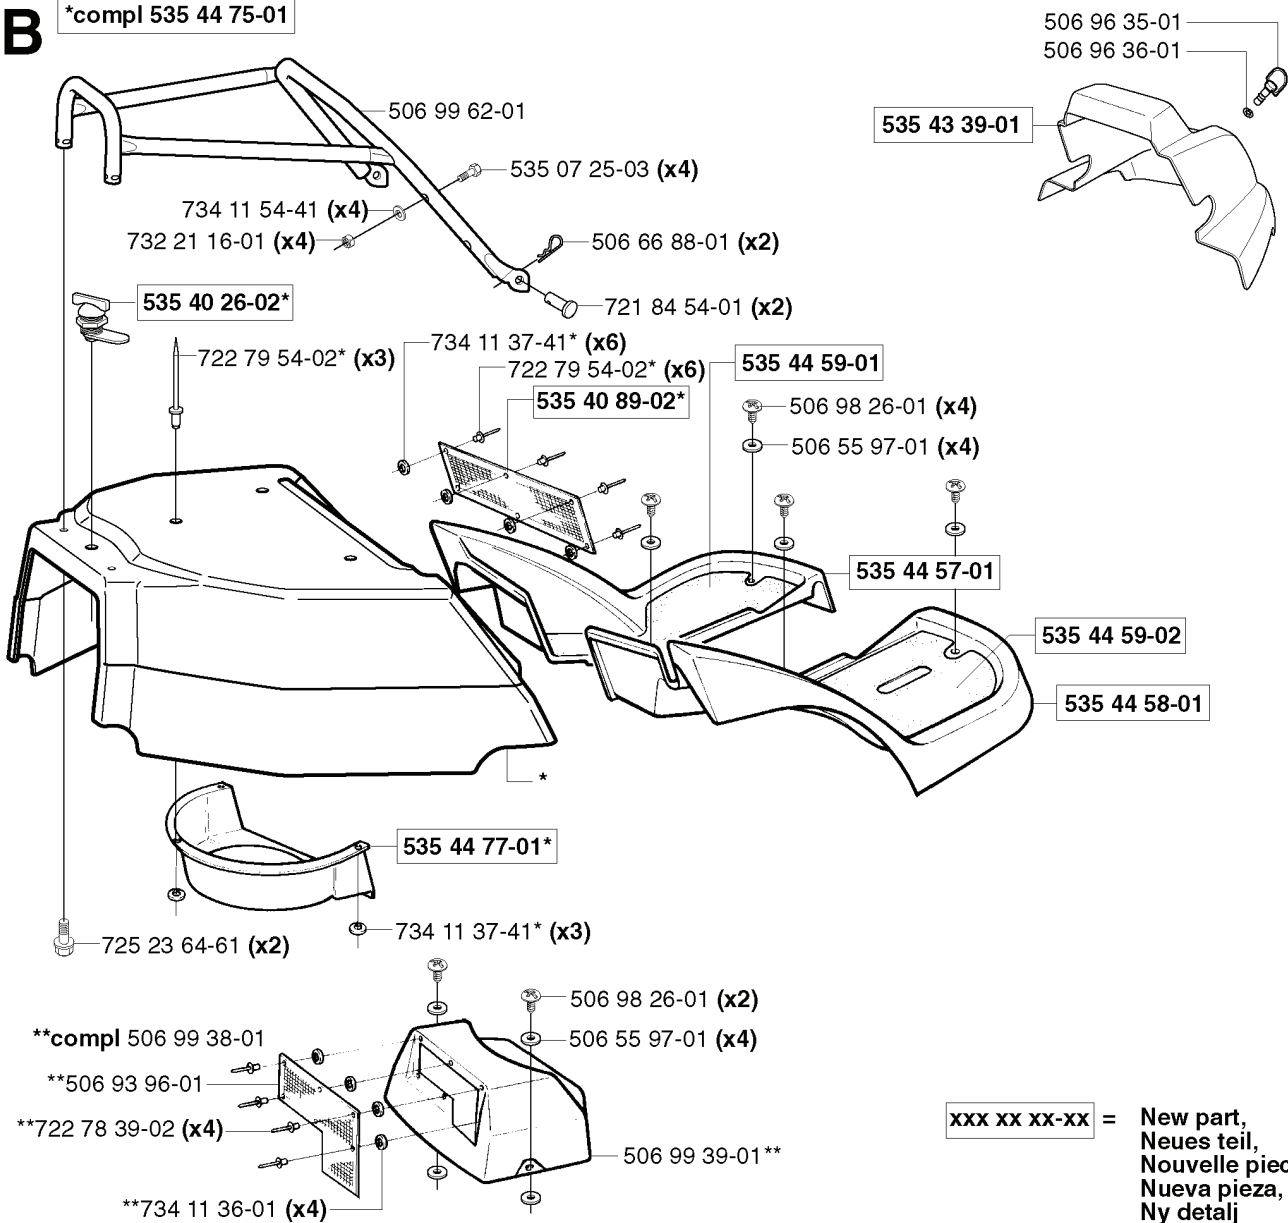

B

*compl 535 44 75-01

xxx xx xx-xx = New part,
Neues teil,
Nouvelle piece,
Nueva pieza,
Ny detalj