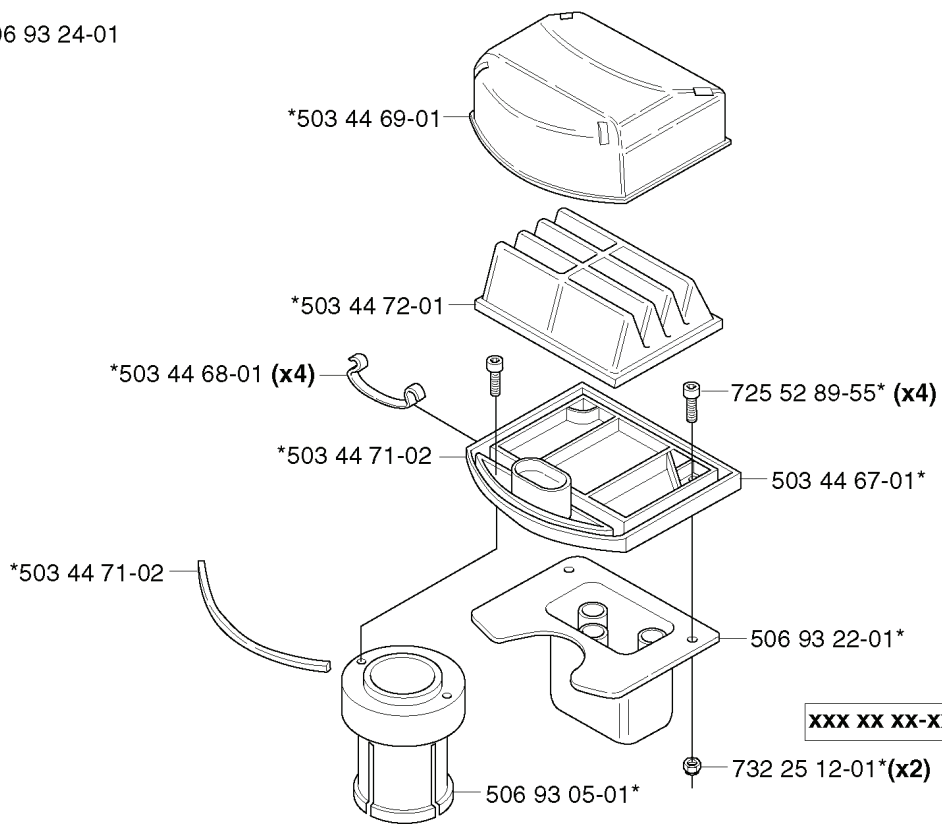

F *compl 506 93 24-01

xxx xx xx-xx = New part,
Neues teil,
Nouvelle piece,
Nueva pieza,
Ny detalj