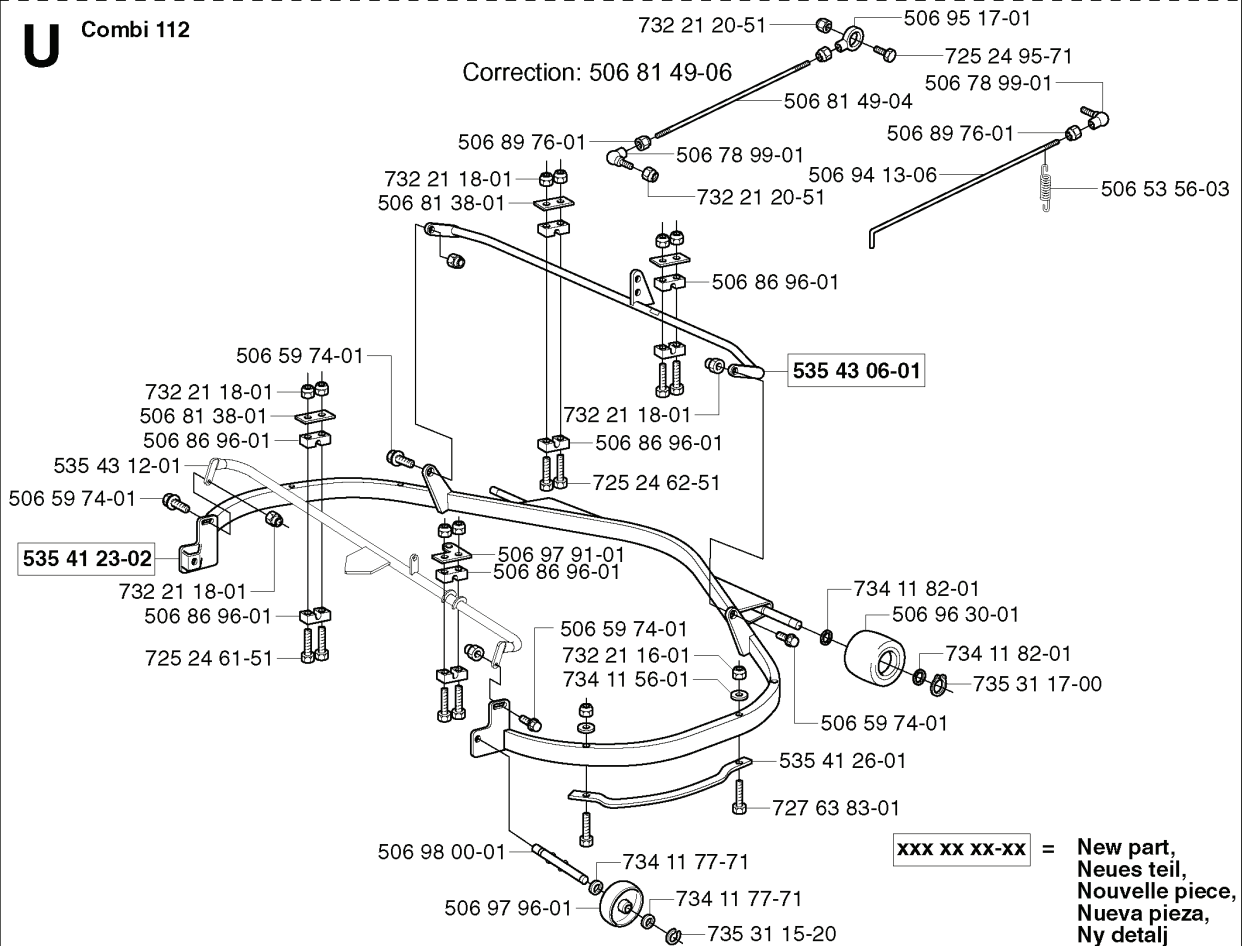

# **SPARE PARTS LIST**

**U Combi 103**

**U Combi 112**

REF.	PART NO.	DESCRIPTION	REMARK	QTY.	KIT
506 59 74-01	506597401	SCREW EHHFM		1	
506 81 38-01	506813801	REINFORCING PLATE		1	
506 97 81-01	506978101	BAKRE TVÄRRÖR KPL.		1	
732 21 18-01	732211801	LOCK NUT		1	
725 24 61-51	725246151	SCREW EHHM		1	
506 98 05-01	506980501	SIDOSKENA KPL.		1	
506 93 19-02	506931902	PROTECTIVE TUBING		1	
506 98 00-01	506980001	SHAFT		1	
506 97 96-01	506979601	WHEEL		1	
735 31 15-20	735311520	E-CLIP		1	
734 11 77-71	734117771	WASHER		1	
734 11 56-01	734115601	WASHER		1	
732 21 16-01	732211601	LOCK NUT		1	
506 97 91-01	506979101	SERVICEBRICKA		1	
725 24 62-51	725246251	SCREW EHHM		1	
506 86 96-01	506869601	BEARING		1	
732 21 20-51	732212051	NUT		1	
506 78 99-01	506789901	VINKELLÄNK DIN 71802		1	
506 81 49-04	506814904	ROD		1	
506 94 13-03	506941303	CONNECTION ROD		1	
506 53 56-03	506535603	DRAW SPRING		1	
506 92 46-02	506924602	FRÄMRE TVÄRRÖR KPL.		1	
727 63 83-01	727638301	SCREW RSQM		1	
735 31 17-00	735311700	CIRCLIP		1	
734 11 82-01	734118201	WASHER		1	
506 96 30-01	506963001	WHEEL ASSY		1	
506 89 76-01	506897601	NUT		1	
725 24 95-71	725249571	SCREW EHHM		1	
506 95 17-01	506951701	ROD END		1	

**A**

---

REF.	PART NO.	DESCRIPTION	REMARK	QTY.	KIT
535 45 85-01	535458501	SEAT ASSY		1	
732 21 18-01	732211801	LOCK NUT		4	
506 56 56-01	506565601	SÄTESBRYTARE KPL		1	
503 21 88-16	503218816	SCREW IHSCT		2	
535 41 49-76	535414976	BRACKET	L	1	
535 41 49-75	535414975	BRACKET	R	1	
535 41 49-77	535414977	SCREW		3	
535 41 49-78	535414978	SPACER		2	
535 41 49-79	535414979	SCREW		1	
535 41 49-80	535414980	NUT		1	
535 41 49-81	535414981	ARMSTÖD		1	
535 45 86-01	535458601	ARM REST KIT		1	