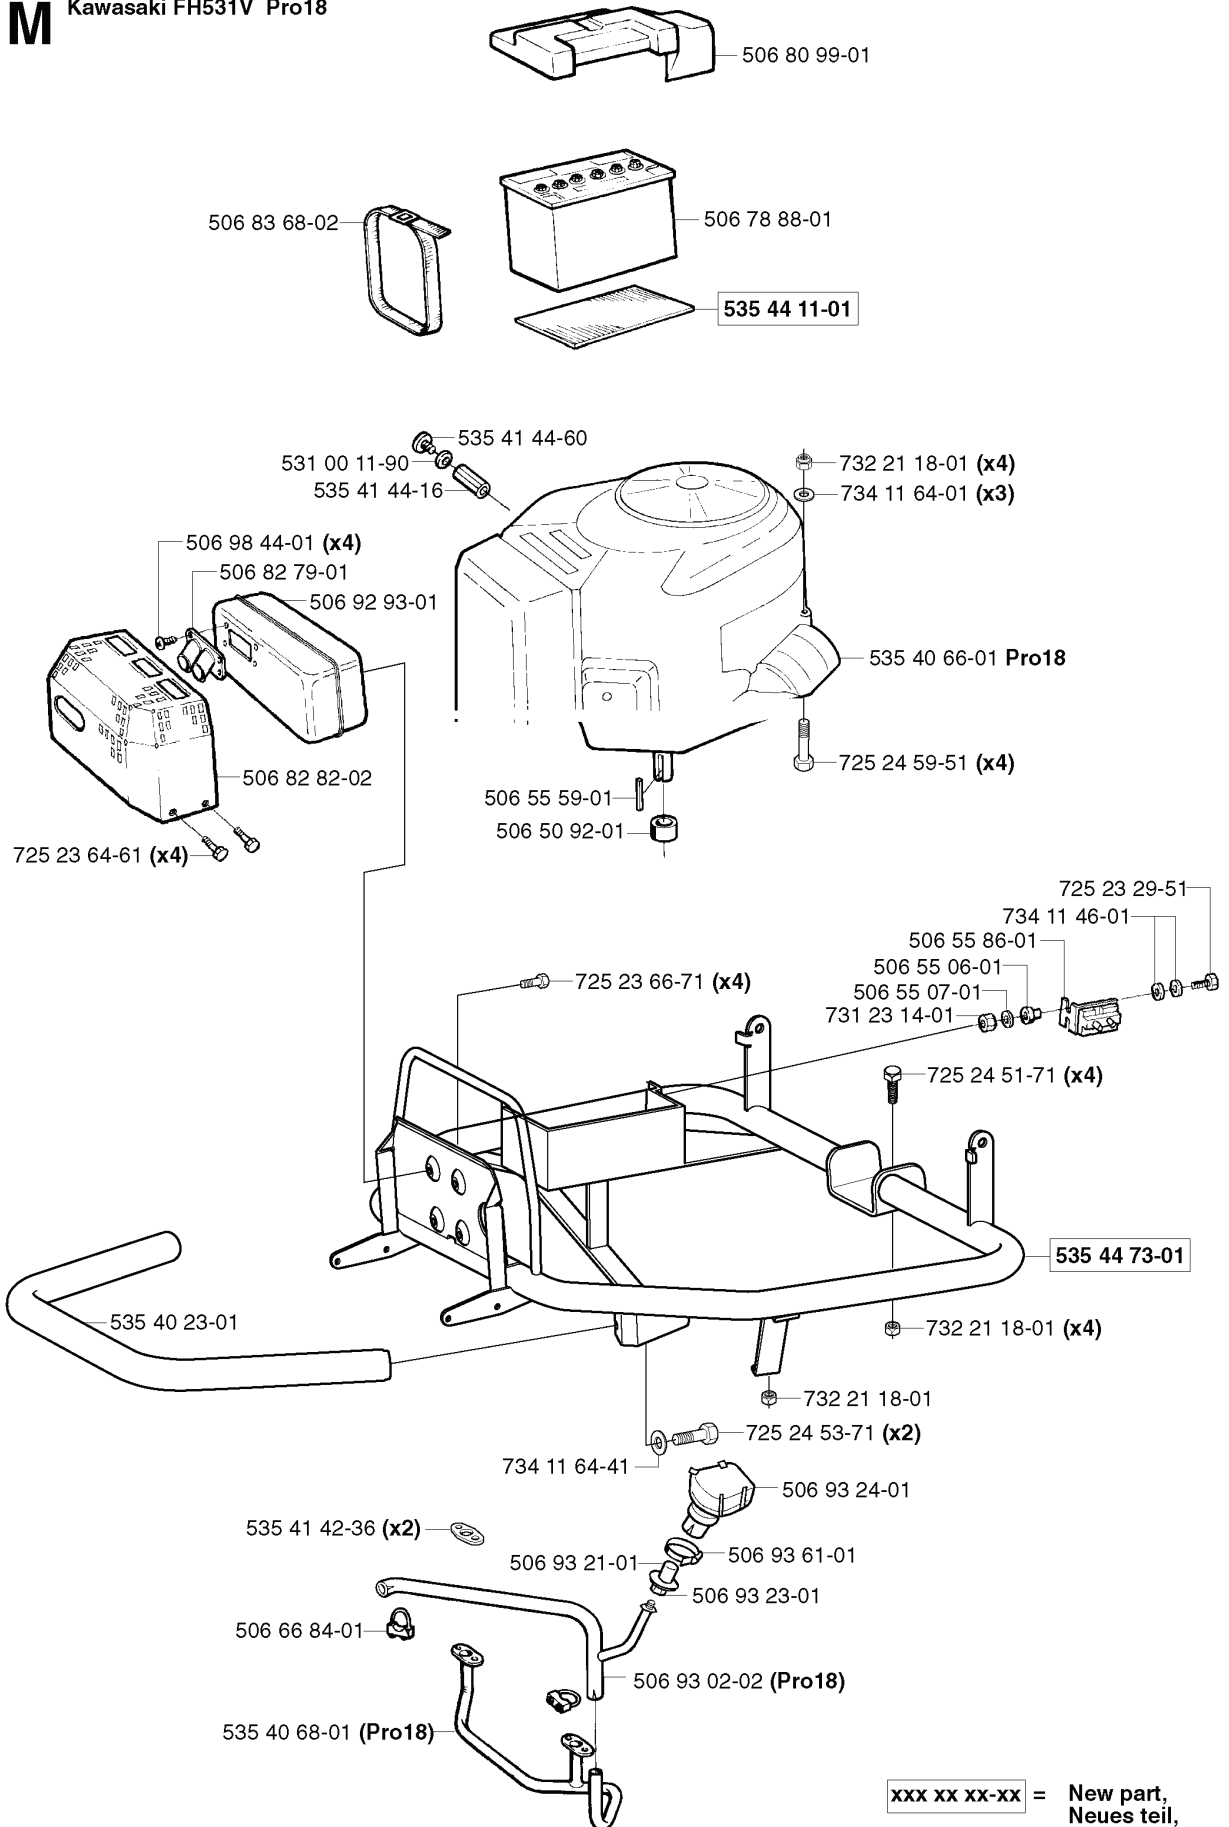

M Kawasaki FH531V Pro18

xxx xx xx-xx = New part,
Neues teil,
Nouvelle piece,
Nueva pieza,
Ny detalj