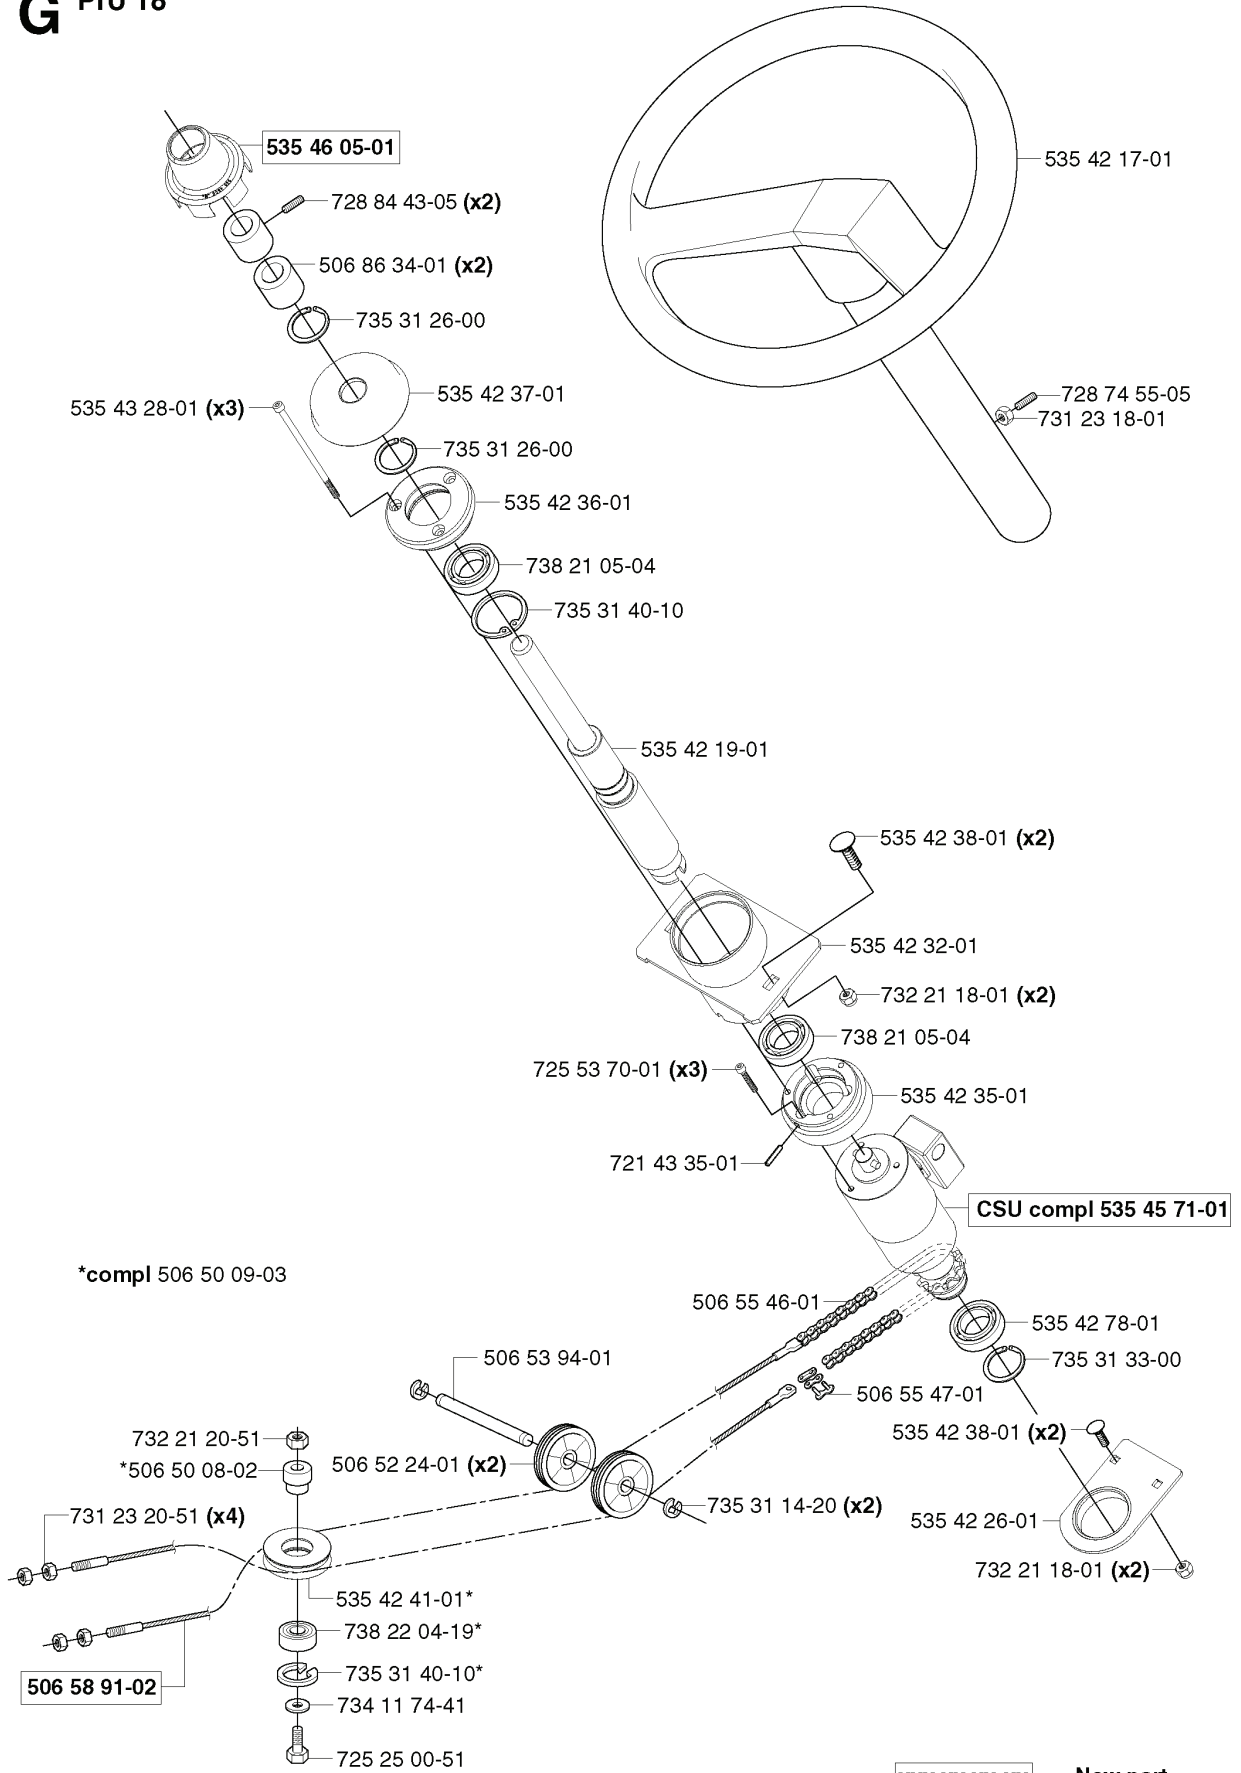

G Pro 18

xxx xx xx-xx = New part,
Neues teil,
Nouvelle piece,
Nueva pieza,
Ny detalj