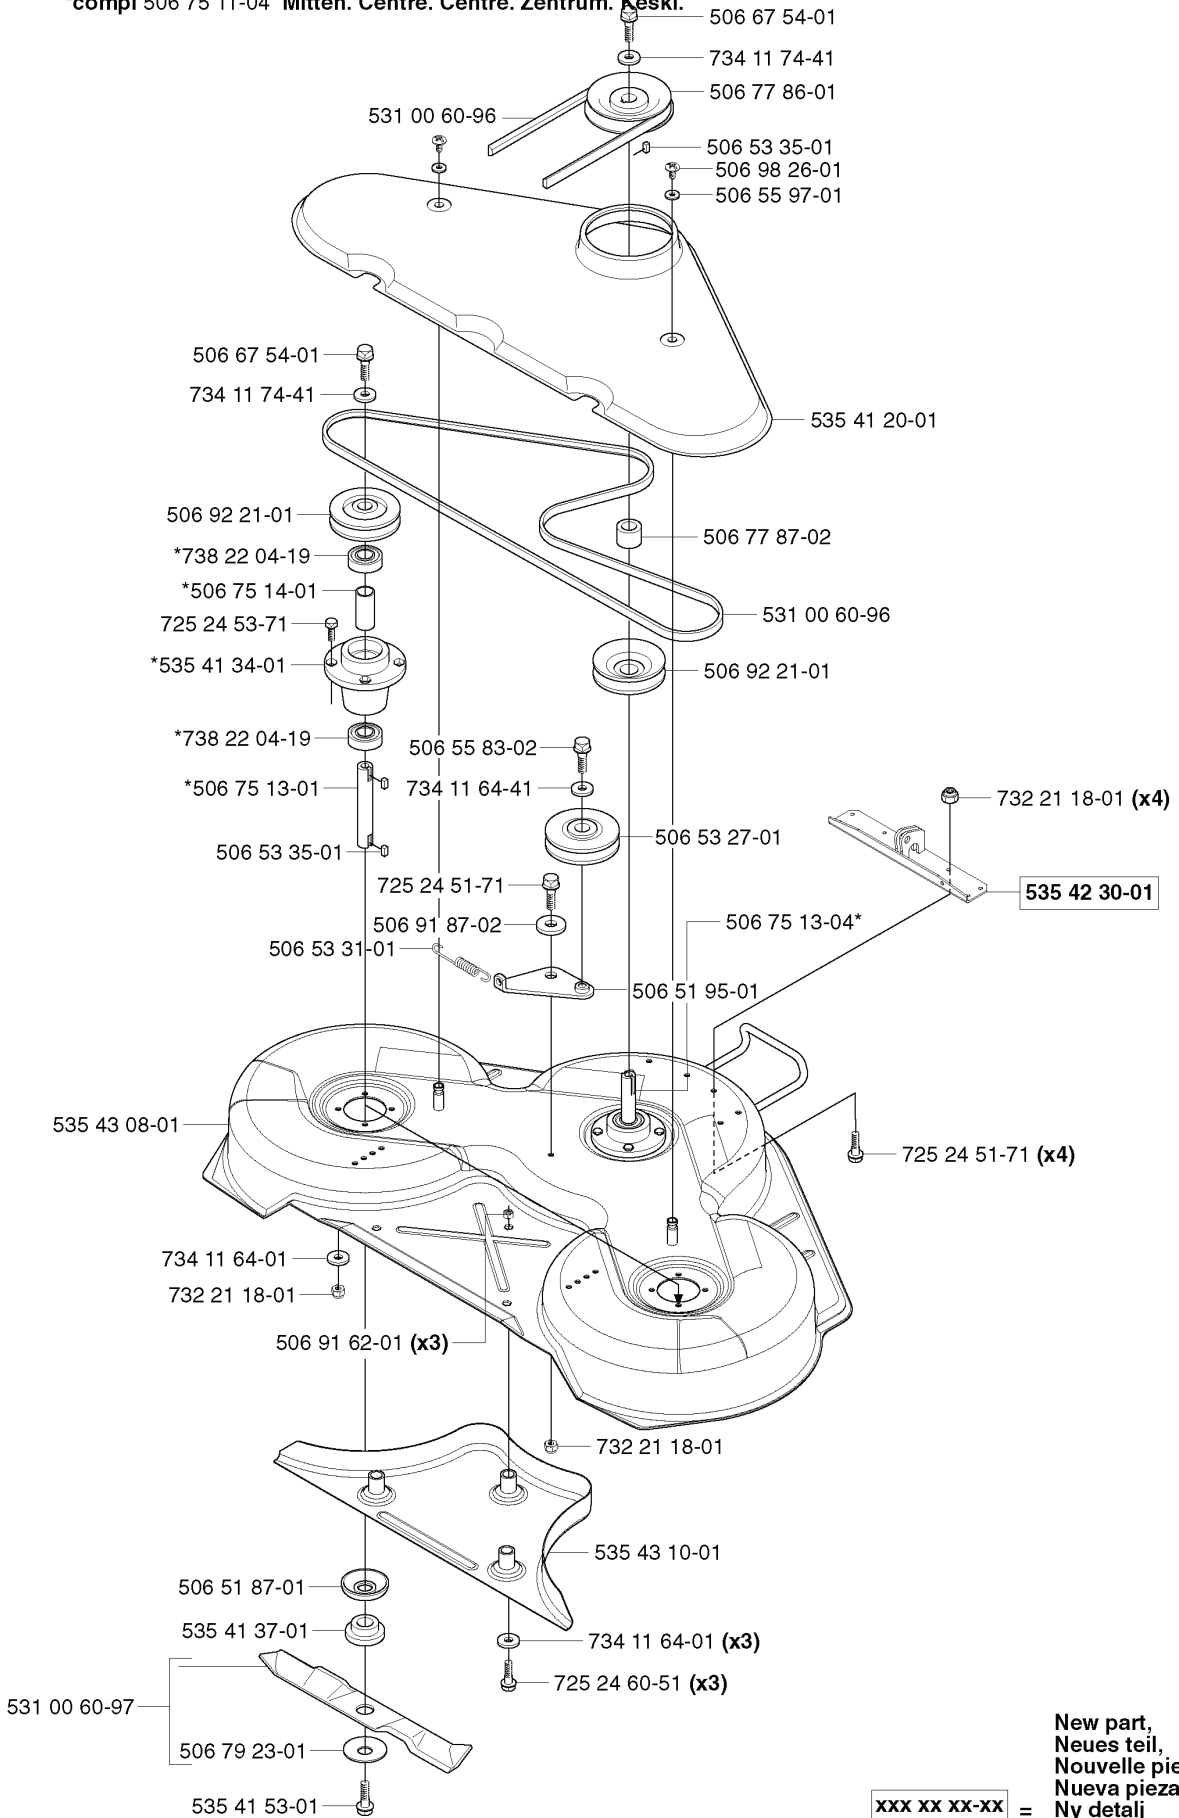

Combi 112

*compl 506 75 11-01 Yttre. Outer. Exterieur. Äusser. Ulko.

*compl 506 75 11-04 Mitten. Centre. Centre. Zentrum. Keski.