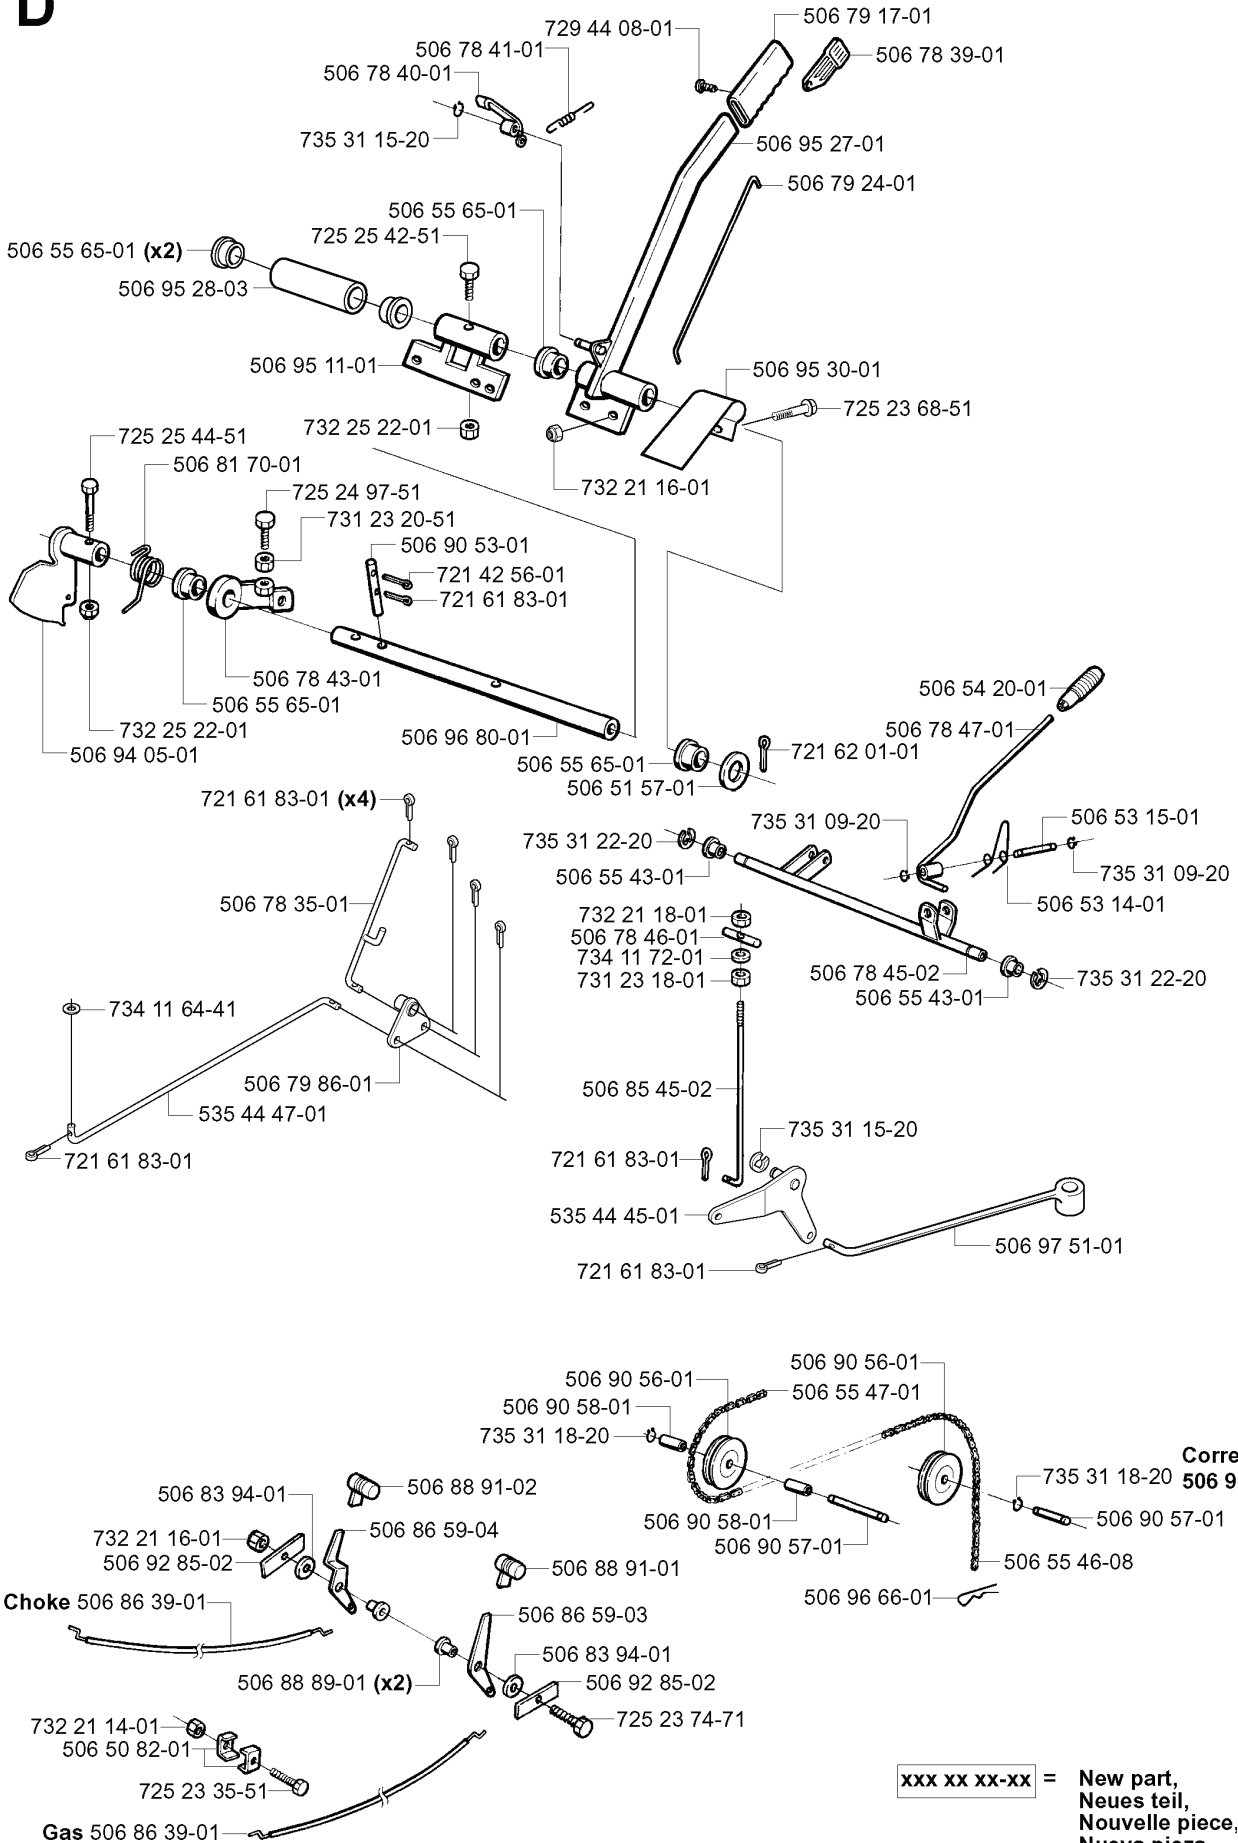

D

xxx xx xx-xx = New part,
Neues teil,
Nouvelle piece,
Nueva pieza,
Ny detalj