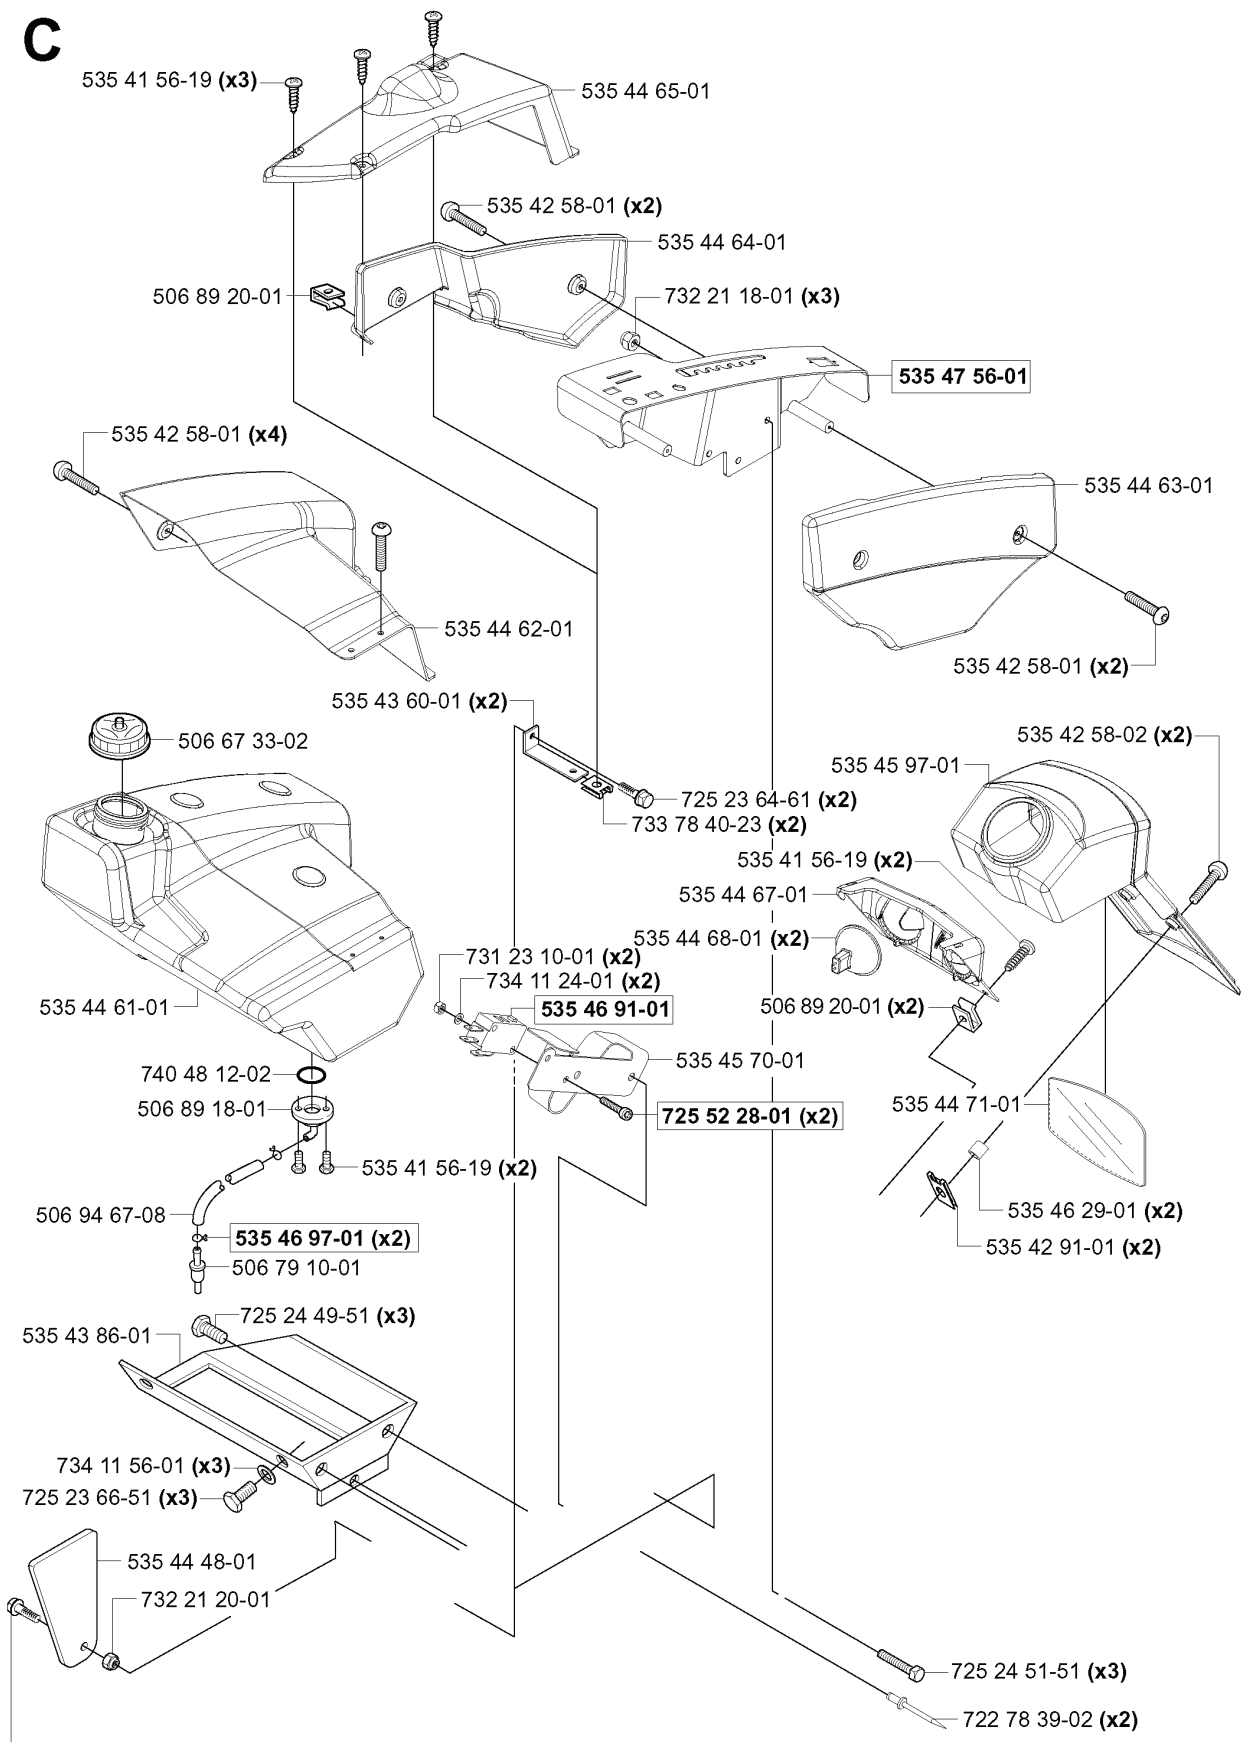

C

**xxx xx xx-xx = New part,
Neues teil,
Nouvelle piece,
Nueva pieza,
Ny detalj**