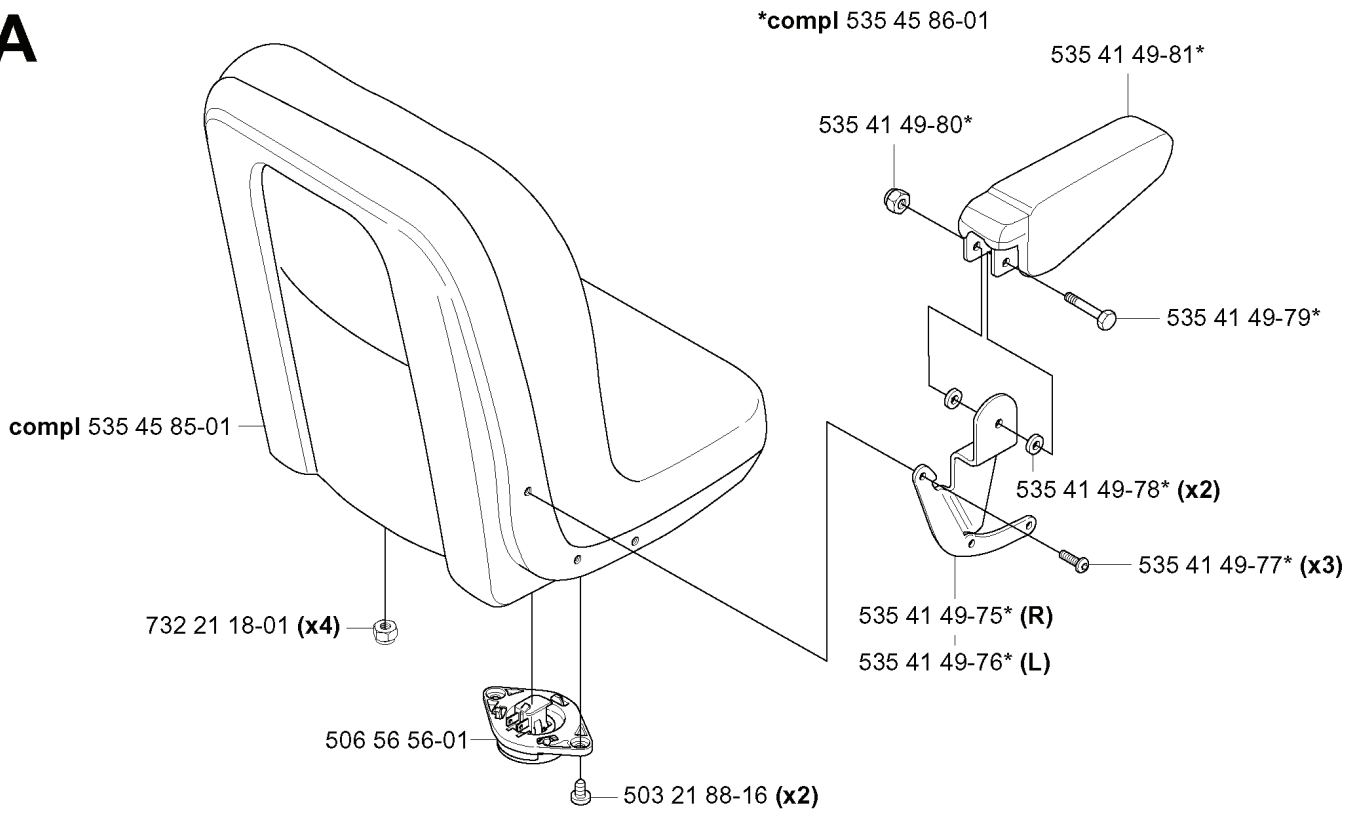

RIDER PRO 18, 953521901, 2004-01

SPARE PARTS LIST

A

REF.	PART NO.	DESCRIPTION	REMARK	QTY.	KIT
535 45 85-01	535458501	SEAT ASSY		1	
732 21 18-01	732211801	LOCK NUT		4	
506 56 56-01	506565601	SÄTESBRYTARE KPL		1	
503 21 88-16	503218816	SCREW IHSCT		2	
535 41 49-76	535414976	BRACKET	L	1	
535 41 49-75	535414975	BRACKET	R	1	
535 41 49-77	535414977	SCREW		3	
535 41 49-78	535414978	SPACER		2	
535 41 49-79	535414979	SCREW		1	
535 41 49-80	535414980	NUT		1	
535 41 49-81	535414981	ARMSTÖD		1	
535 45 86-01	535458601	ARM REST KIT		1	