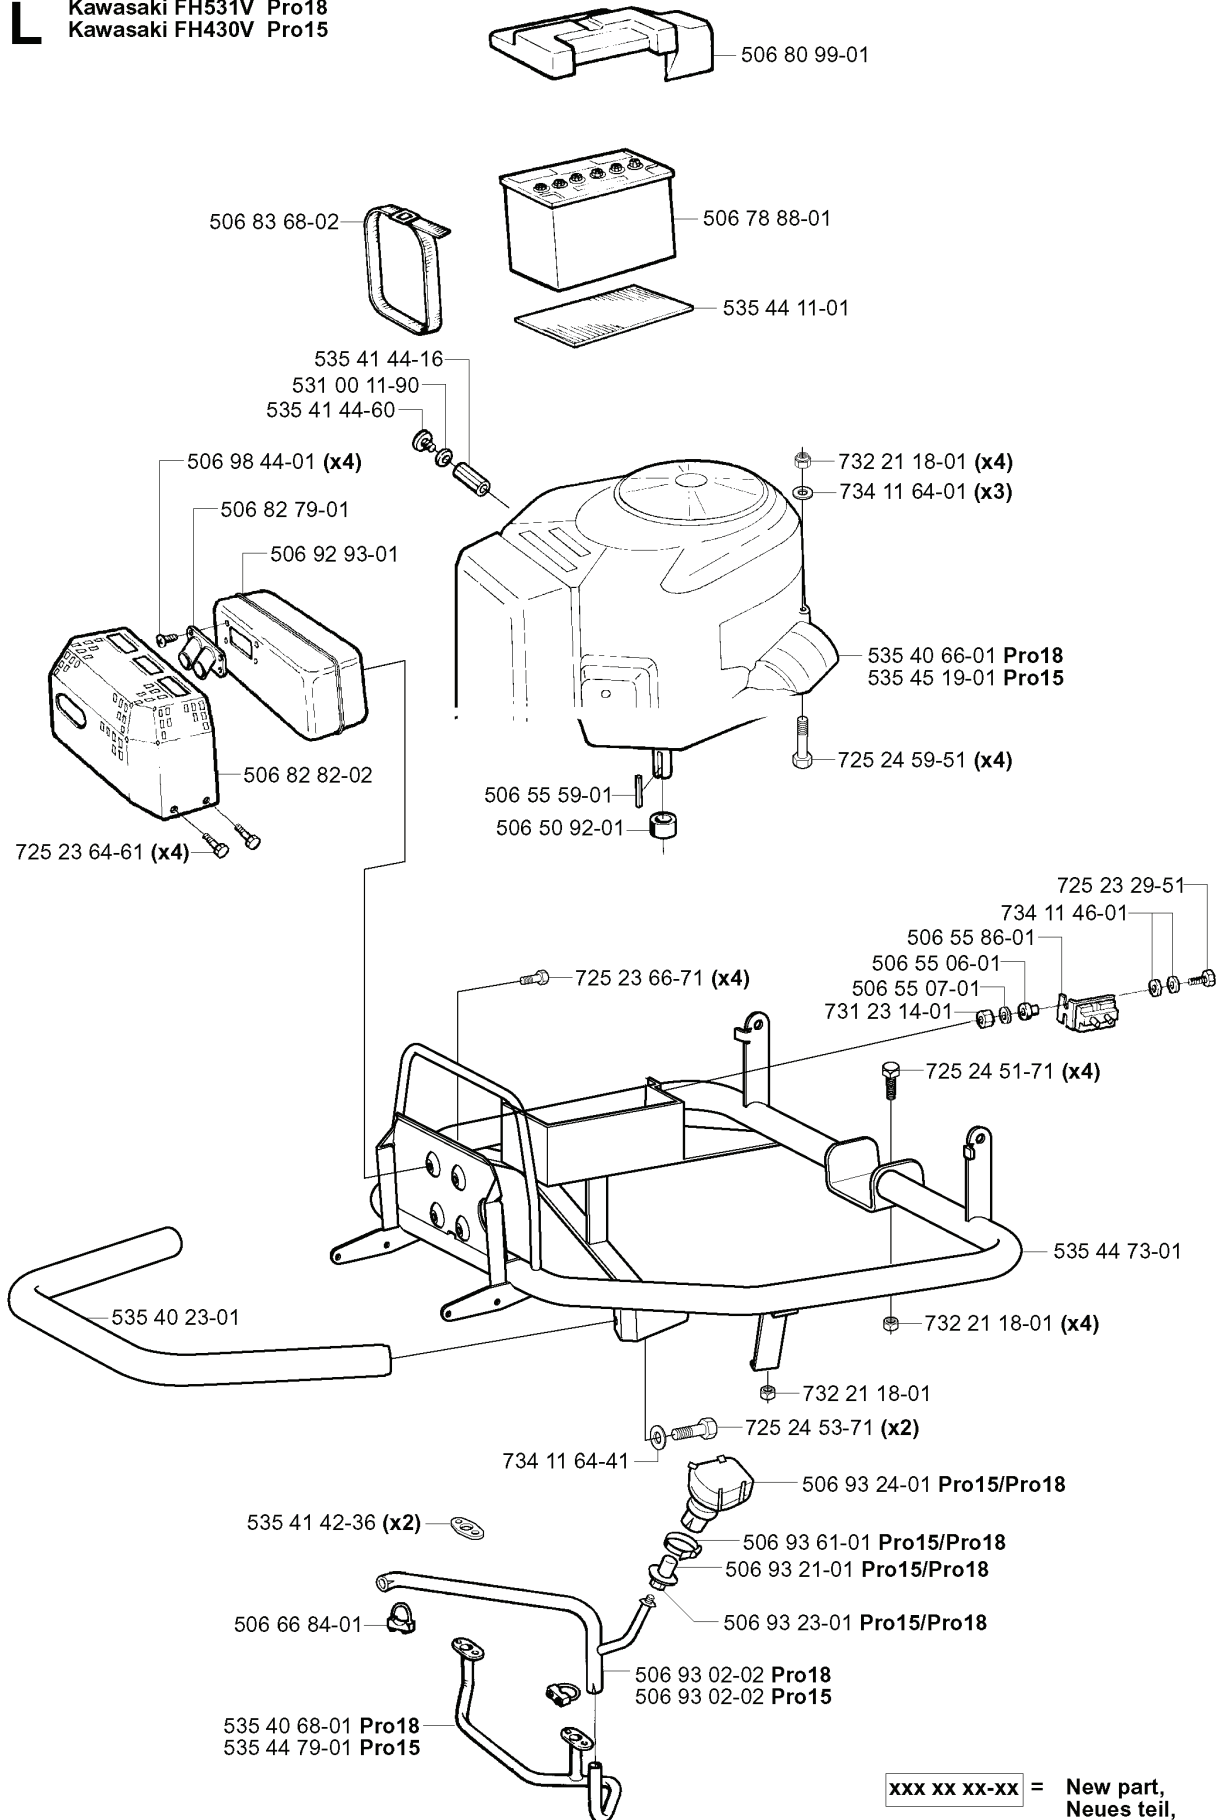

L Kawasaki FH531V Pro18
Kawasaki FH430V Pro15

xxx xx xx-xx = New part,
Neues teil,
Nouvelle piece,
Nueva pieza,
Ny detalj