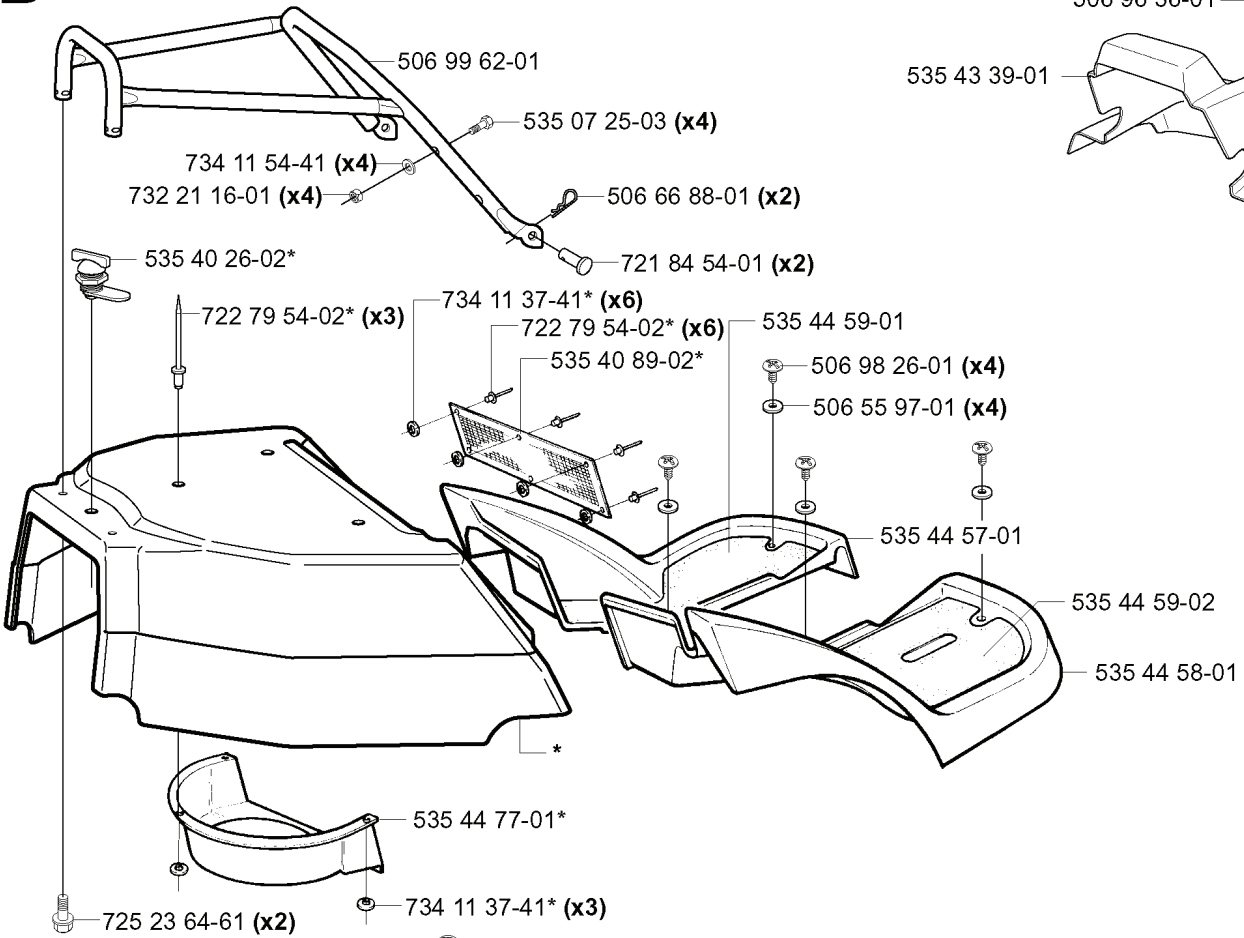

B *compl 535 44 75-01