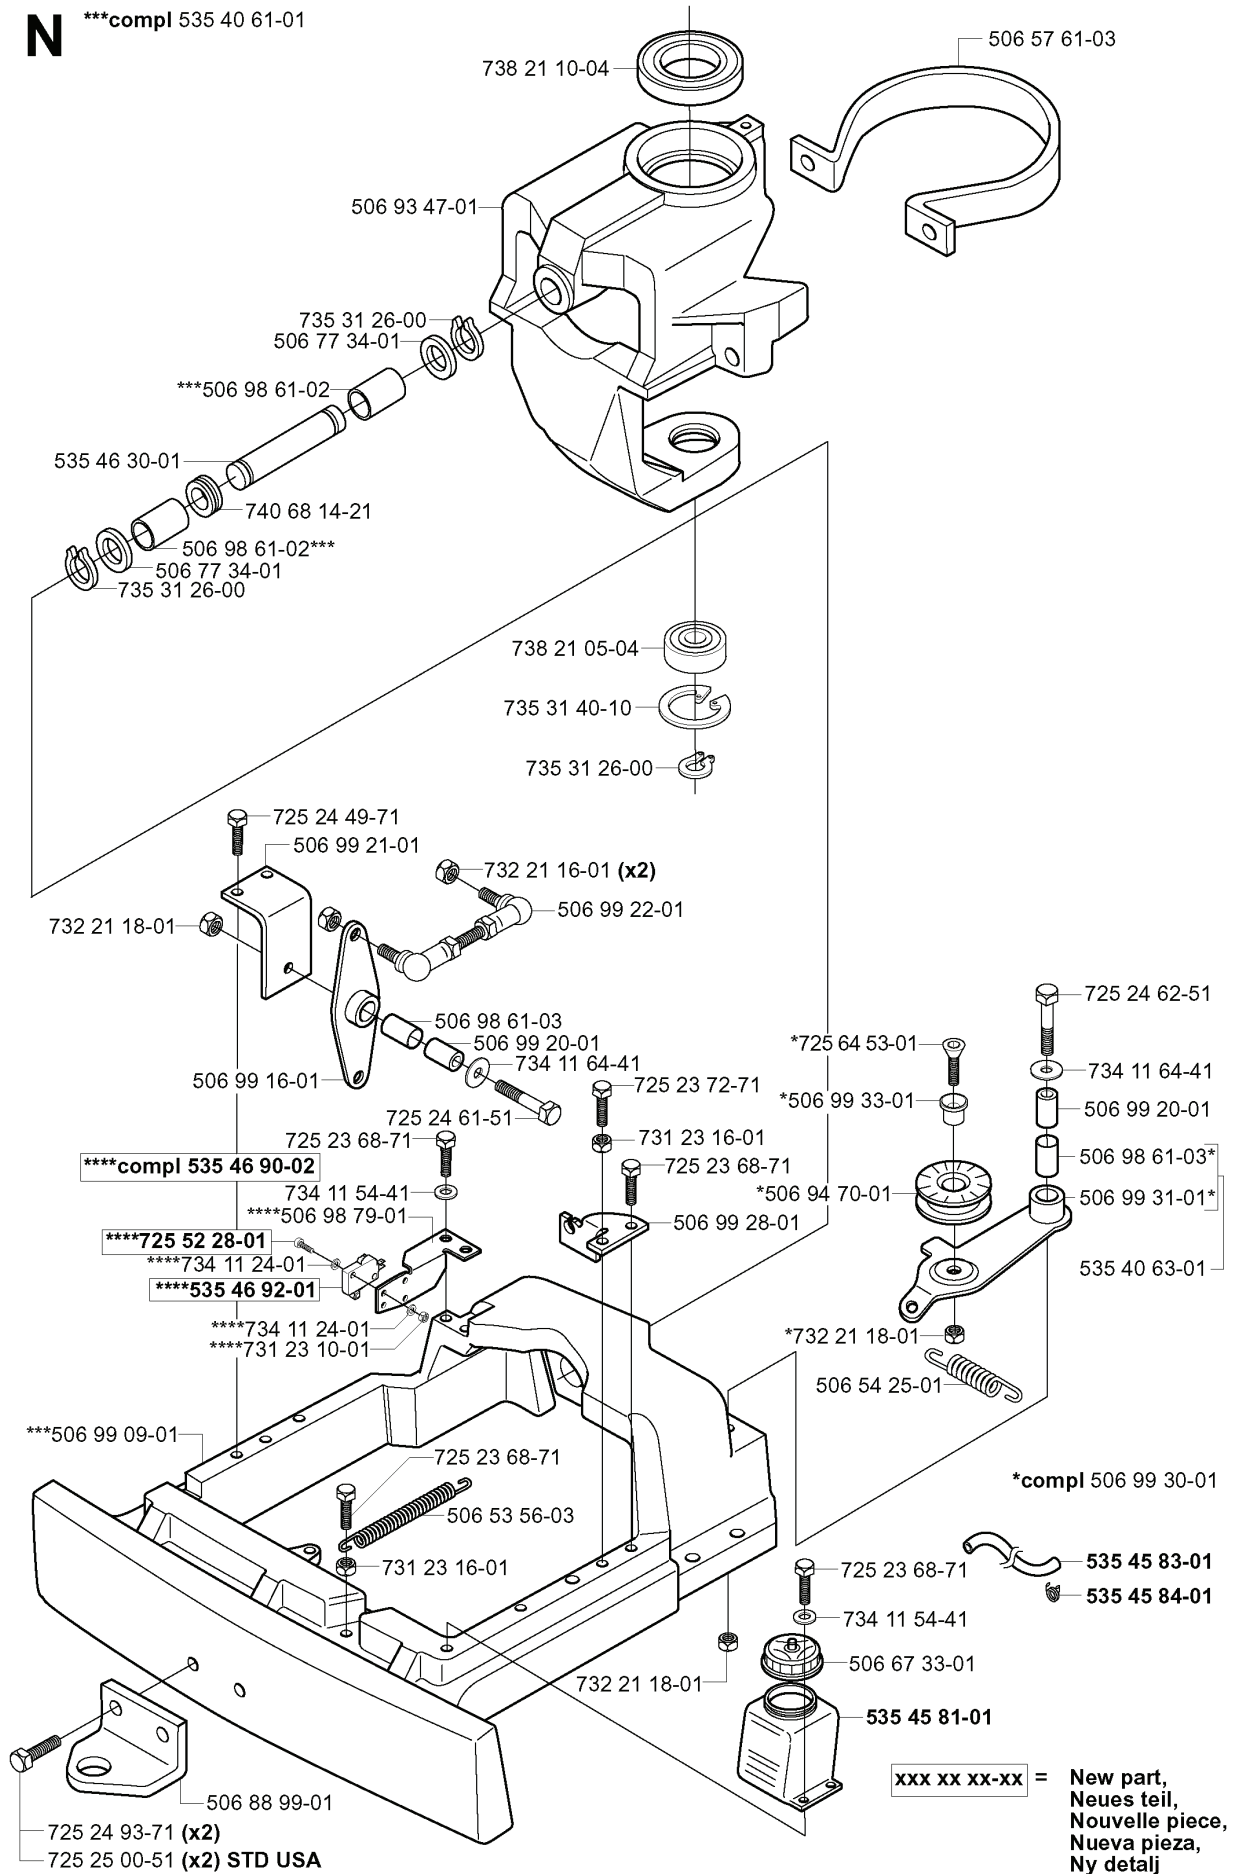

N

***compl 535 40 61-01