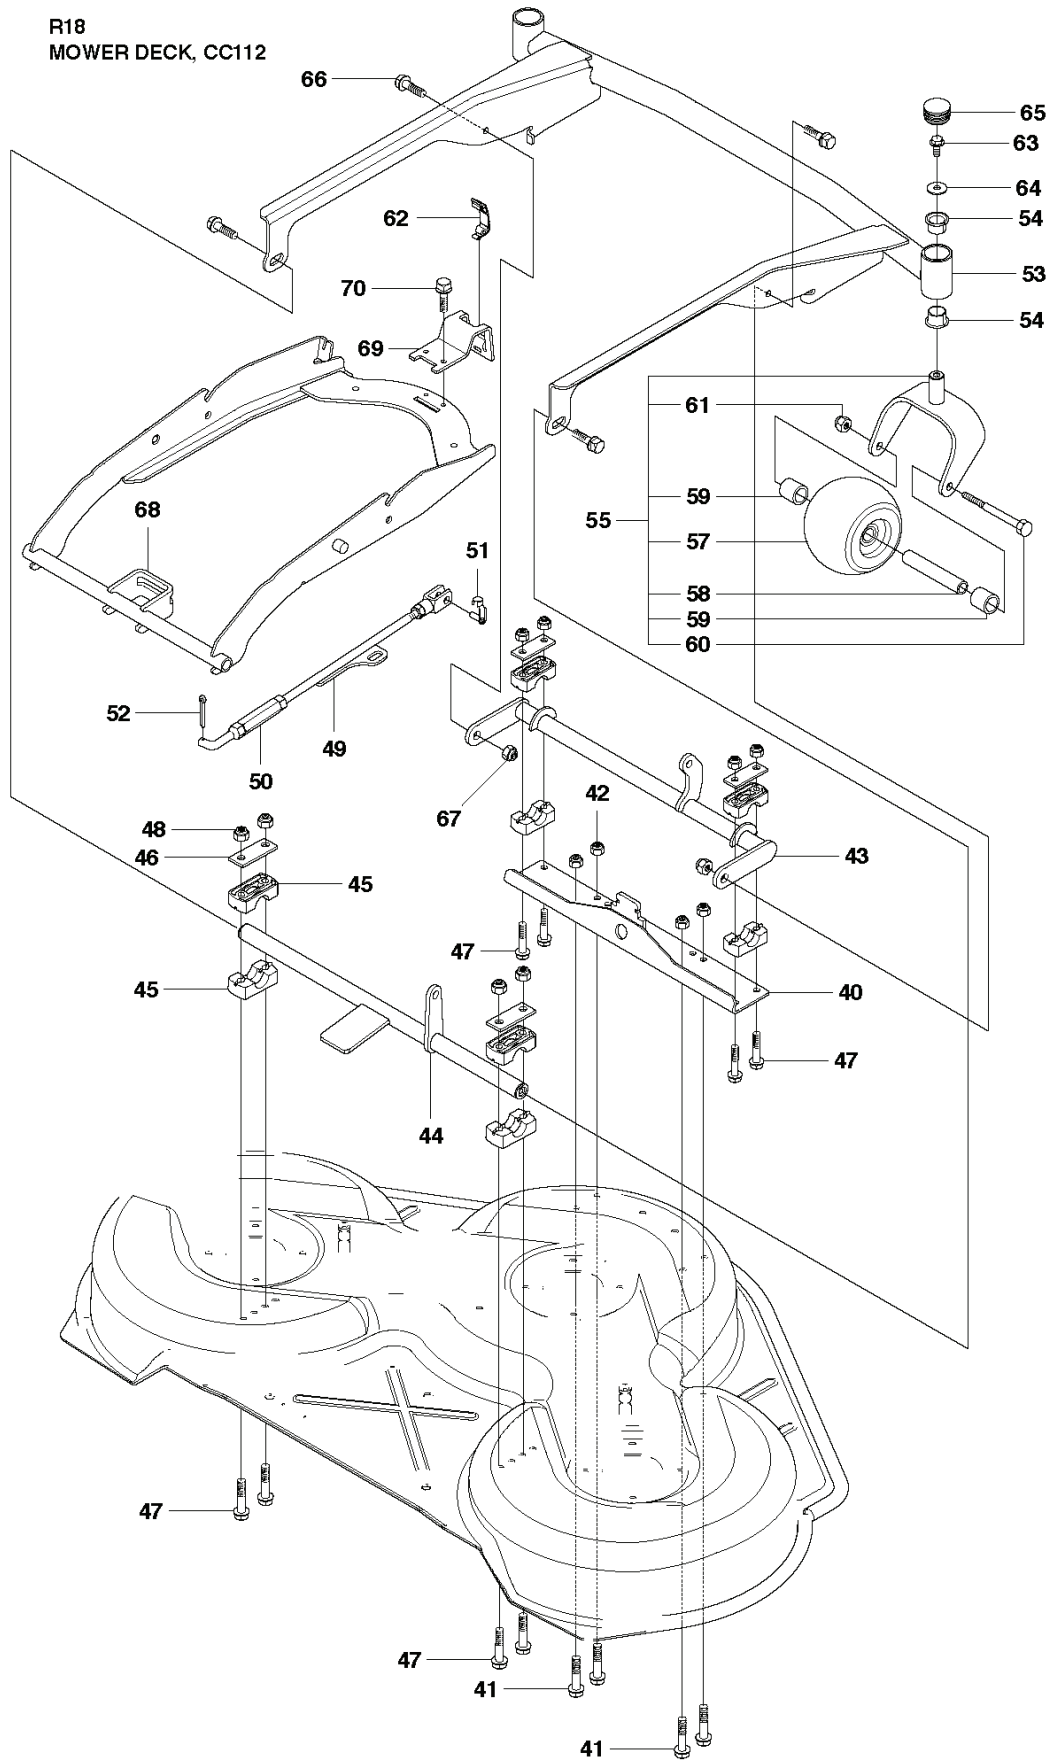

R18
MOWER DECK, CC112

REF.	PART NO.	DESCRIPTION	REMARK	QTY.	KIT
40	523095301	BRACKET		1	
41	725245171	SCREW EHHM		4	
42	732211801	LOCK NUT		4	
43	502641802	CROSS BAR		1	
44	523094503	CROSS BAR		1	
45	506869601	BEARING		8	
46	506813801	REINFORCING PLATE		4	
47	725246151	SCREW EHHM		8	
48	732211801	LOCK NUT		8	
49	523114201	PARALLEL ROD ASSY		1	
50	502642301	PARALLEL ROD		1	
51	506839801	GAFFELLANK		1	
52	721618301	SPLIT PIN		1	
53	523086503	DECK FRAME		1	
54	574561901	BEARING		4	
55	574210101	PIVOT WHEEL ASSY		2	
57	506963001	WHEEL ASSY		1	55
58	506810802	TUBE		1	55
59	506874102	SPACER		2	55
60	725251951	SCREW EHHM		1	55
61	732212051	NUT		1	55
62	503894703	SNAP LOCKING		1	
63	506570104	SCREW EHHFM		2	
64	734116441	WASHER		2	
65	574034801	PLUG		2	
66	506597401	SCREW EHHFM		4	
67	732211801	LOCK NUT		2	
68	523087501	DECK ATTACHMENT		1	
69	523114601	LOCK		1	
70	725236861	SCREW EHHFT		2	