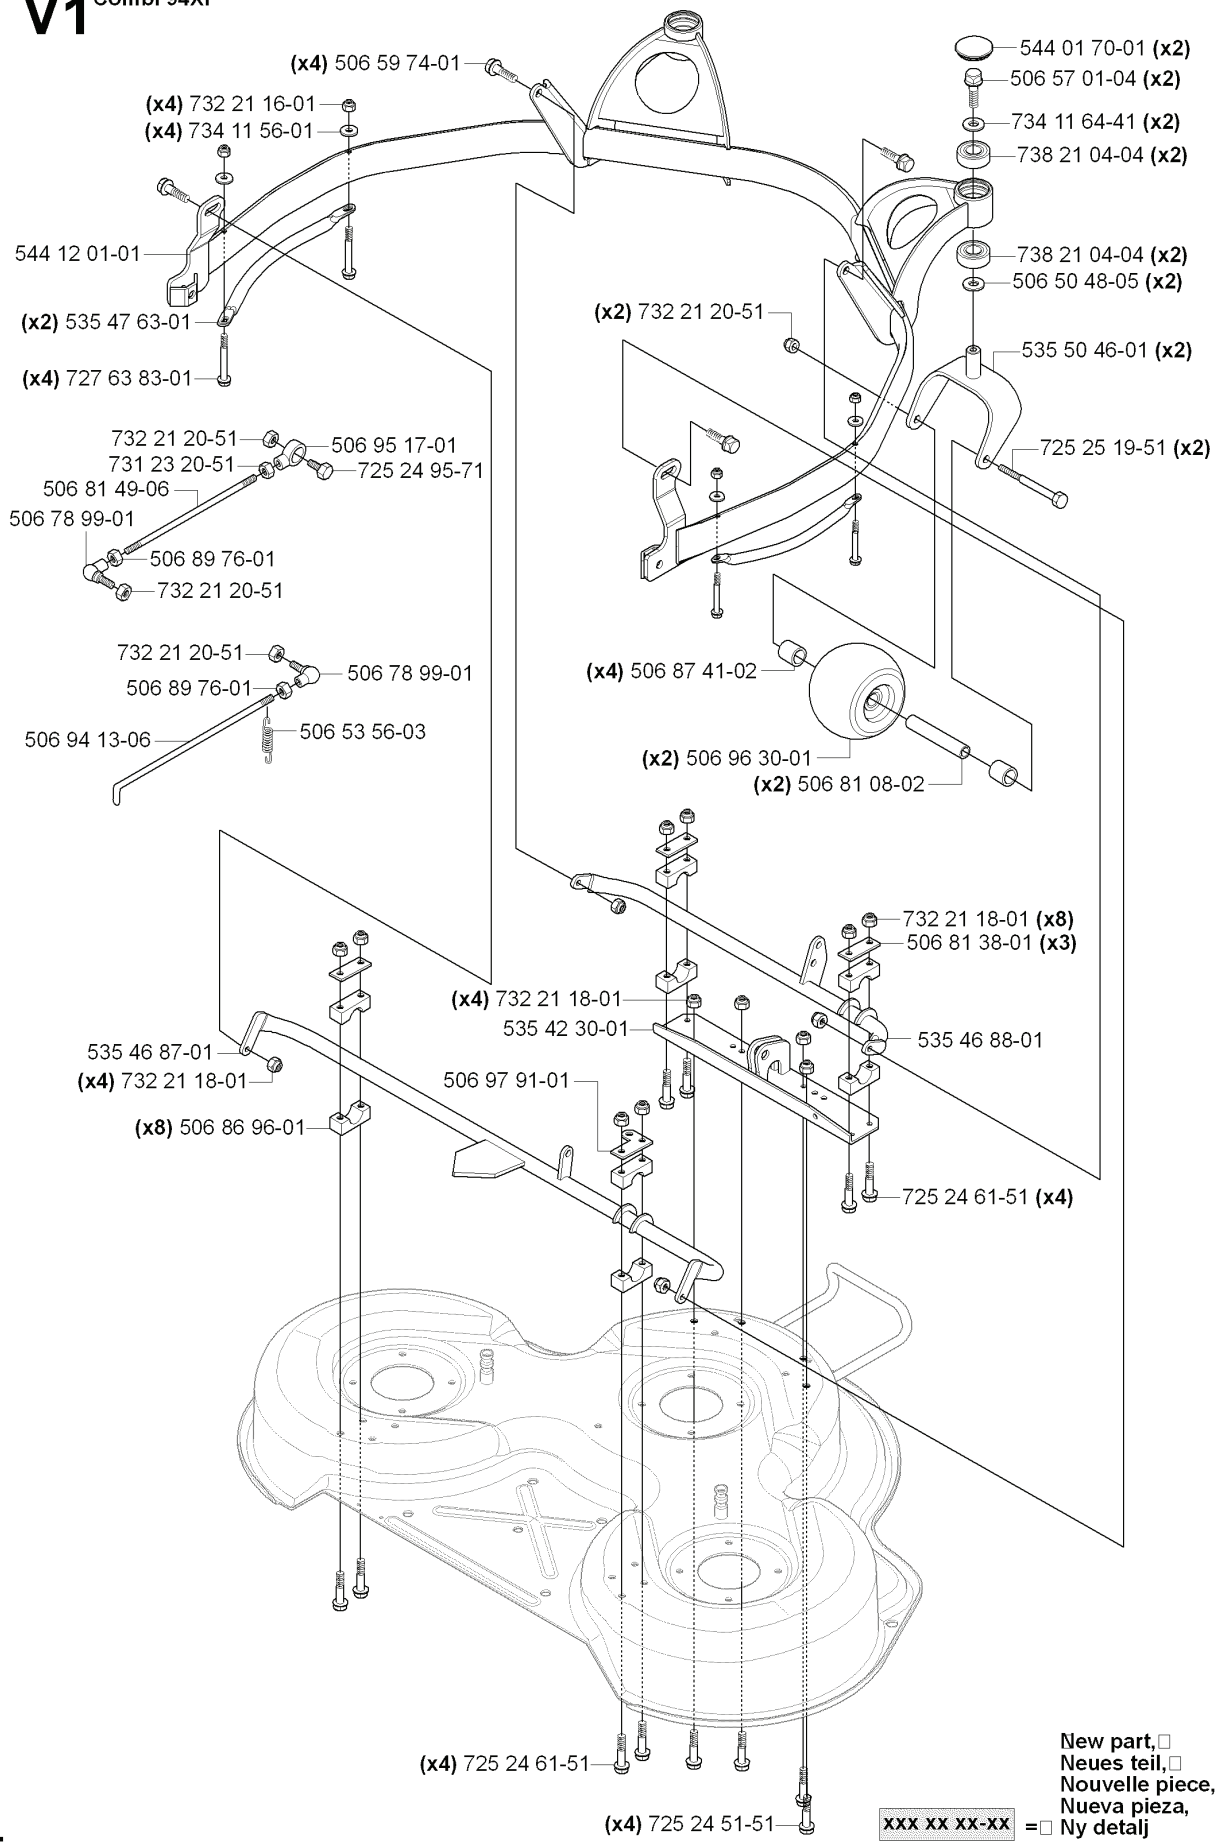

V1 Combi 94XP

New part, □
 Neues teil, □
 Nouvelle piece, □
 Nueva pieza, □
 Ny detalj

REF.	PART NO.	DESCRIPTION	REMARK	QTY.	KIT
506 59 74-01	506597401	SCREW EHHFM		4	
732 21 16-01	732211601	LOCK NUT		4	
734 11 56-01	734115601	WASHER		4	
544 12 01-01	544120101	PROTECTIVE TUBING		1	
535 47 63-01	535476301	SIDE RAIL		2	
727 63 83-01	727638301	SCREW RSQM		4	
731 23 20-51	731232051	HEXAGON NUT		1	
506 81 49-06	506814906	ROD		1	
732 21 20-51	732212051	NUT		1	
506 89 76-01	506897601	NUT		1	
506 94 13-06	506941306	CONNECTION ROD		1	
535 46 87-01	535468701	REAR CROSS TUBES ASS		1	
732 21 18-01	732211801	LOCK NUT		4	
506 86 96-01	506869601	BEARING		8	
725 24 61-51	725246151	SCREW EHHM		4	
725 24 51-51	725245151	SCREW		4	
506 97 91-01	506979101	SERVICEBRICKA		1	
535 42 30-01	535423001	BRACKET		1	
506 53 56-03	506535603	DRAW SPRING		1	
506 78 99-01	506789901	VINKELLÄNK DIN 71802		1	
725 24 95-71	725249571	SCREW EHHM		1	
506 95 17-01	506951701	ROD END		1	
506 87 41-02	506874102	SPACER		4	
506 96 30-01	506963001	WHEEL ASSY		2	
506 81 08-02	506810802	TUBE		2	
506 81 38-01	506813801	REINFORCING PLATE		3	
535 46 88-01	535468801	FRÄMRE TVÄRRÖR KPL.		1	
725 25 19-51	725251951	SCREW EHHM		2	
535 50 46-01	535504601	FORK		2	
506 50 48-05	506504805	WASHER		2	
738 21 04-04	738210404	BALL BEARING		2	
734 11 64-41	734116441	WASHER		2	
506 57 01-04	506570104	SCREW EHHFM		2	
544 01 70-01	544017001	HUB CAP		2	