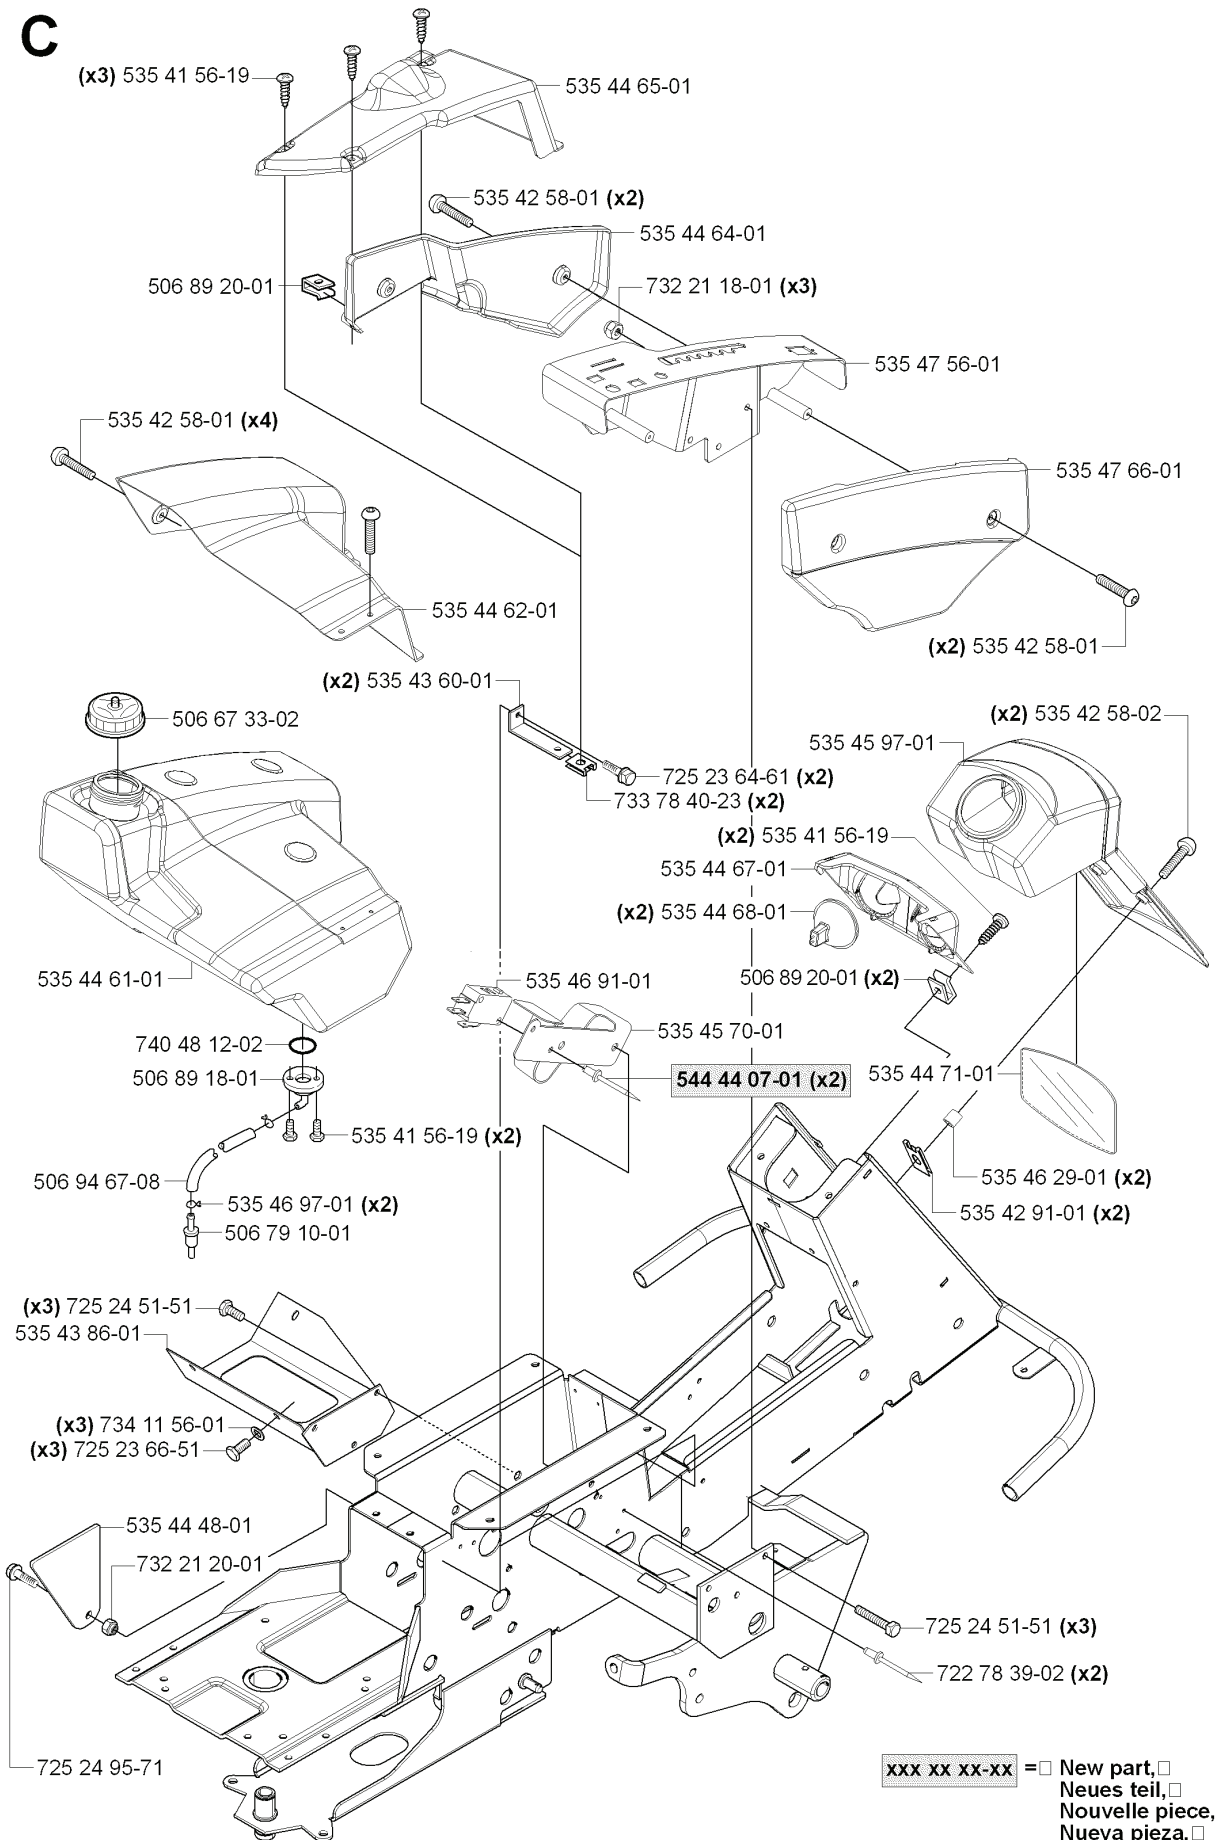

C

xxx xx xx-xx = ☐ New part, ☐
Neues teil, ☐
Nouvelle piece, ☐
Nueva pieza, ☐
Ny detalj