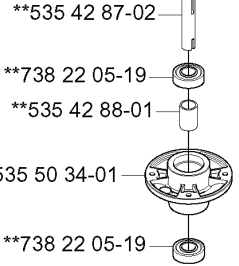

Mitten.
Centre.
Centre.
Zentrum.
Keski.

*compl 535 50 35-01