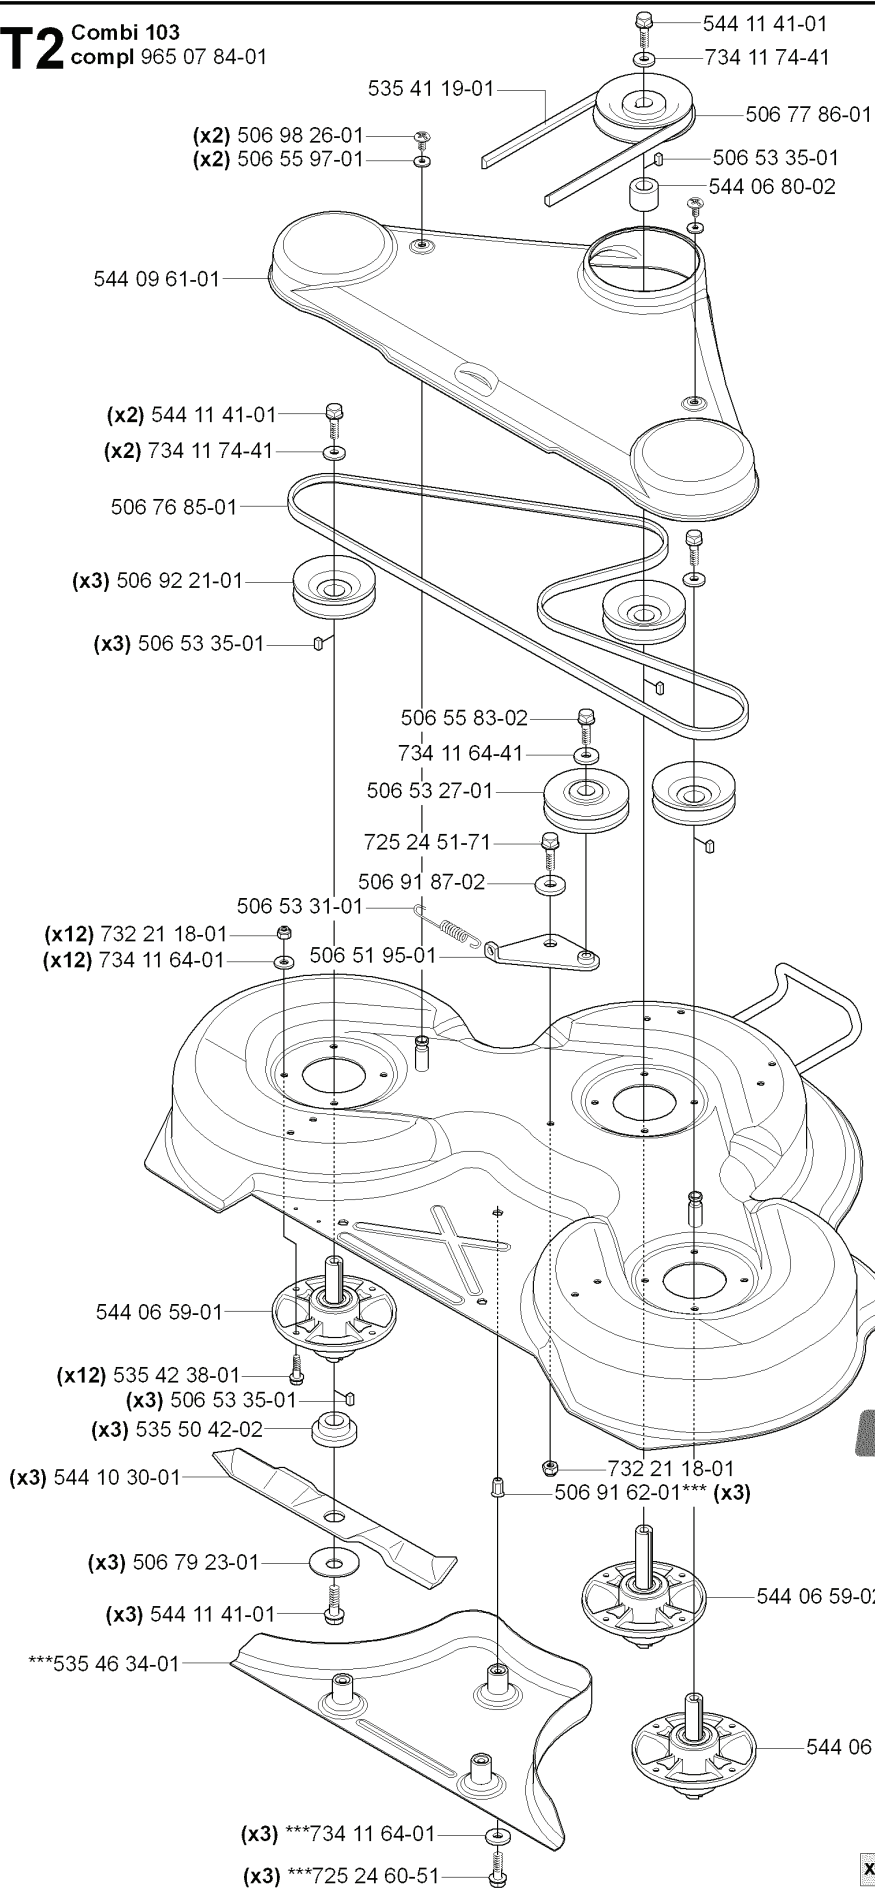

T2 Combi 103
compl 965 07 84-01

Yttre.
Outer.
Exterieur.
Äusser.
Ulko.

1. **compl 544 06 59-01 (x2)
2. **544 06 79-02
   - **738 23 04-34
   - **544 06 80-01
   - **544 06 78-01
   - **738 23 04-34

Mitten.
Centre.
Centre.
Zentrum.
Keski.

1. *compl 544 06 59-02
2. *544 06 79-01
   - *738 23 04-34
   - *544 06 80-01
   - *544 06 78-01
   - *738 23 04-34

***compl 544 11 29-01

***

544 23 81-03