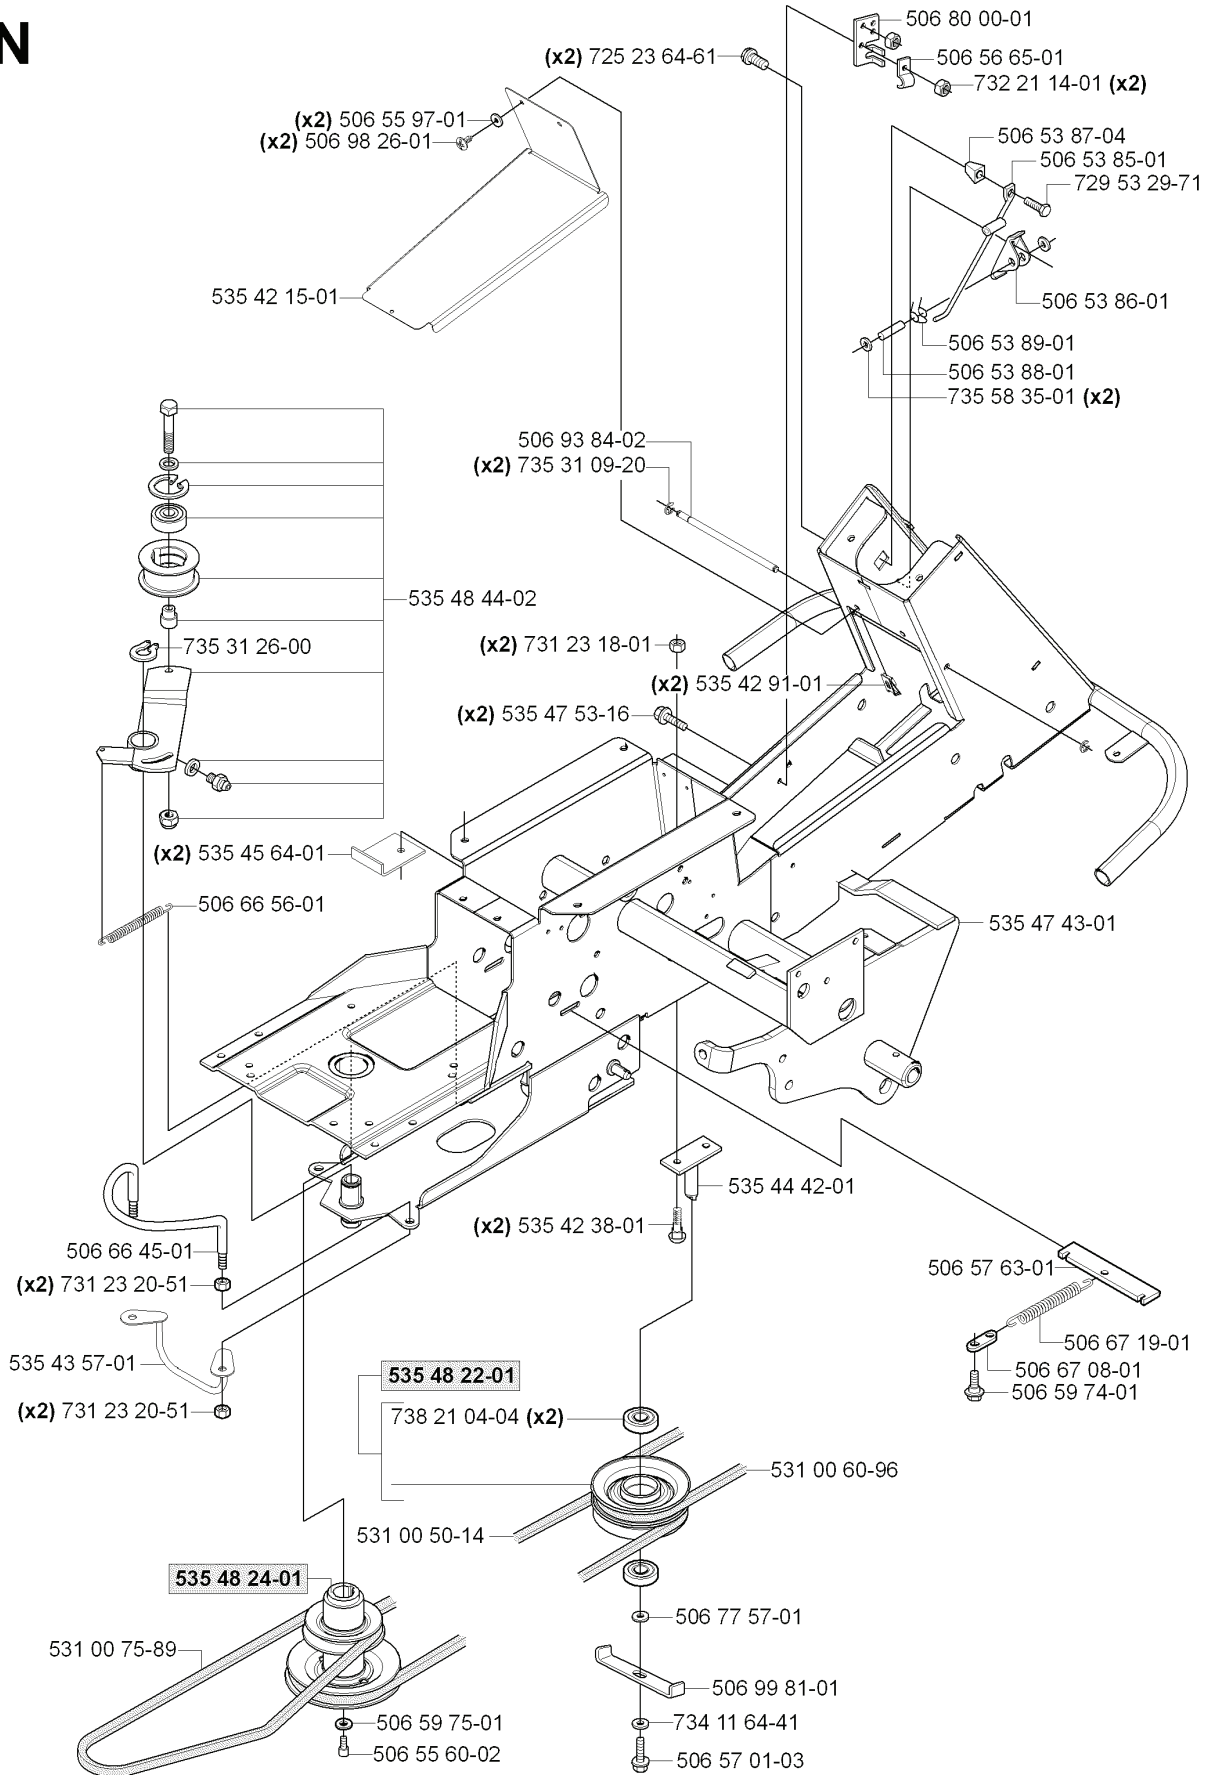

N

New part, □
Neues teil, □
Nouvelle piece, □
Nueva pieza, □
Ny detalj

xxx xx xx-xx

= □