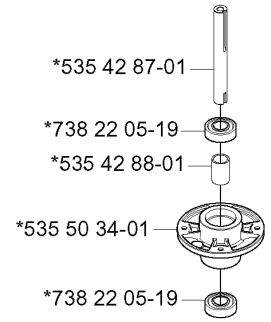

***compl 544 11 29-01

Combi 103XP

535 43 74-01

506 78 97-01

506 92 90-01

New part,
Neues teil,
Nouvelle piece,
Nueva pieza,
Ny detalj

xxx xx xx-xx =