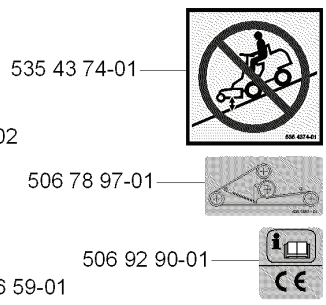

Combi 103

- 535 43 74-01
- 506 78 97-01
- 506 92 90-01
- 544 06 59-02
- 544 06 59-01

New part, ☐
Neues teil, ☐
Nouvelle piece, ☐
Nueva pieza, ☐
Ny detalj ☐

xxx xx xx-xx = ☐ Ny detalj