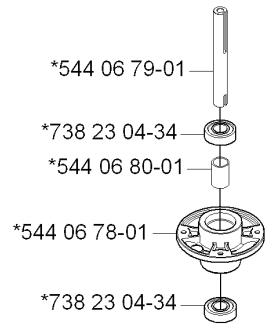

***compl 544 11 30-01

544 23 81-05

Combi 112

535 43 74-01

506 78 97-01

506 92 90-01

544 06 59-01

New part, ☐
Neues teil, ☐
Nouvelle piece, ☐
Nueva pieza, ☐
Ny detalj ☐

xxx xx xx-xx = ☐ Ny detalj

(x2) 506 98 26-01
(x2) 506 55 97-01

544 09 62-01

(x2) 544 11 41-01
(x2) 734 11 74-41

(x3) 506 92 21-01
(x3) 506 53 35-01

506 55 83-02
734 11 64-41
506 53 27-01
725 24 51-71
506 91 87-02
506 53 31-01
(x12) 732 21 18-01
(x12) 734 11 64-01
506 51 95-01

544 06 59-01
(x12) 535 42 38-01
(x3) 506 53 35-01
(x3) 535 50 42-02

(x3) 544 10 28-01
(x3) 506 79 23-01
(x3) 544 11 41-01

***535 43 10-01

(x3) ***734 11 64-01
(x3) ***725 24 60-51

535 41 19-01

544 11 41-01
734 11 74-41

506 77 86-01

506 53 35-01
544 06 80-02

506 92 90-01

732 21 18-01

506 91 62-01*** (x3)

544 06 59-02

544 06 59-01