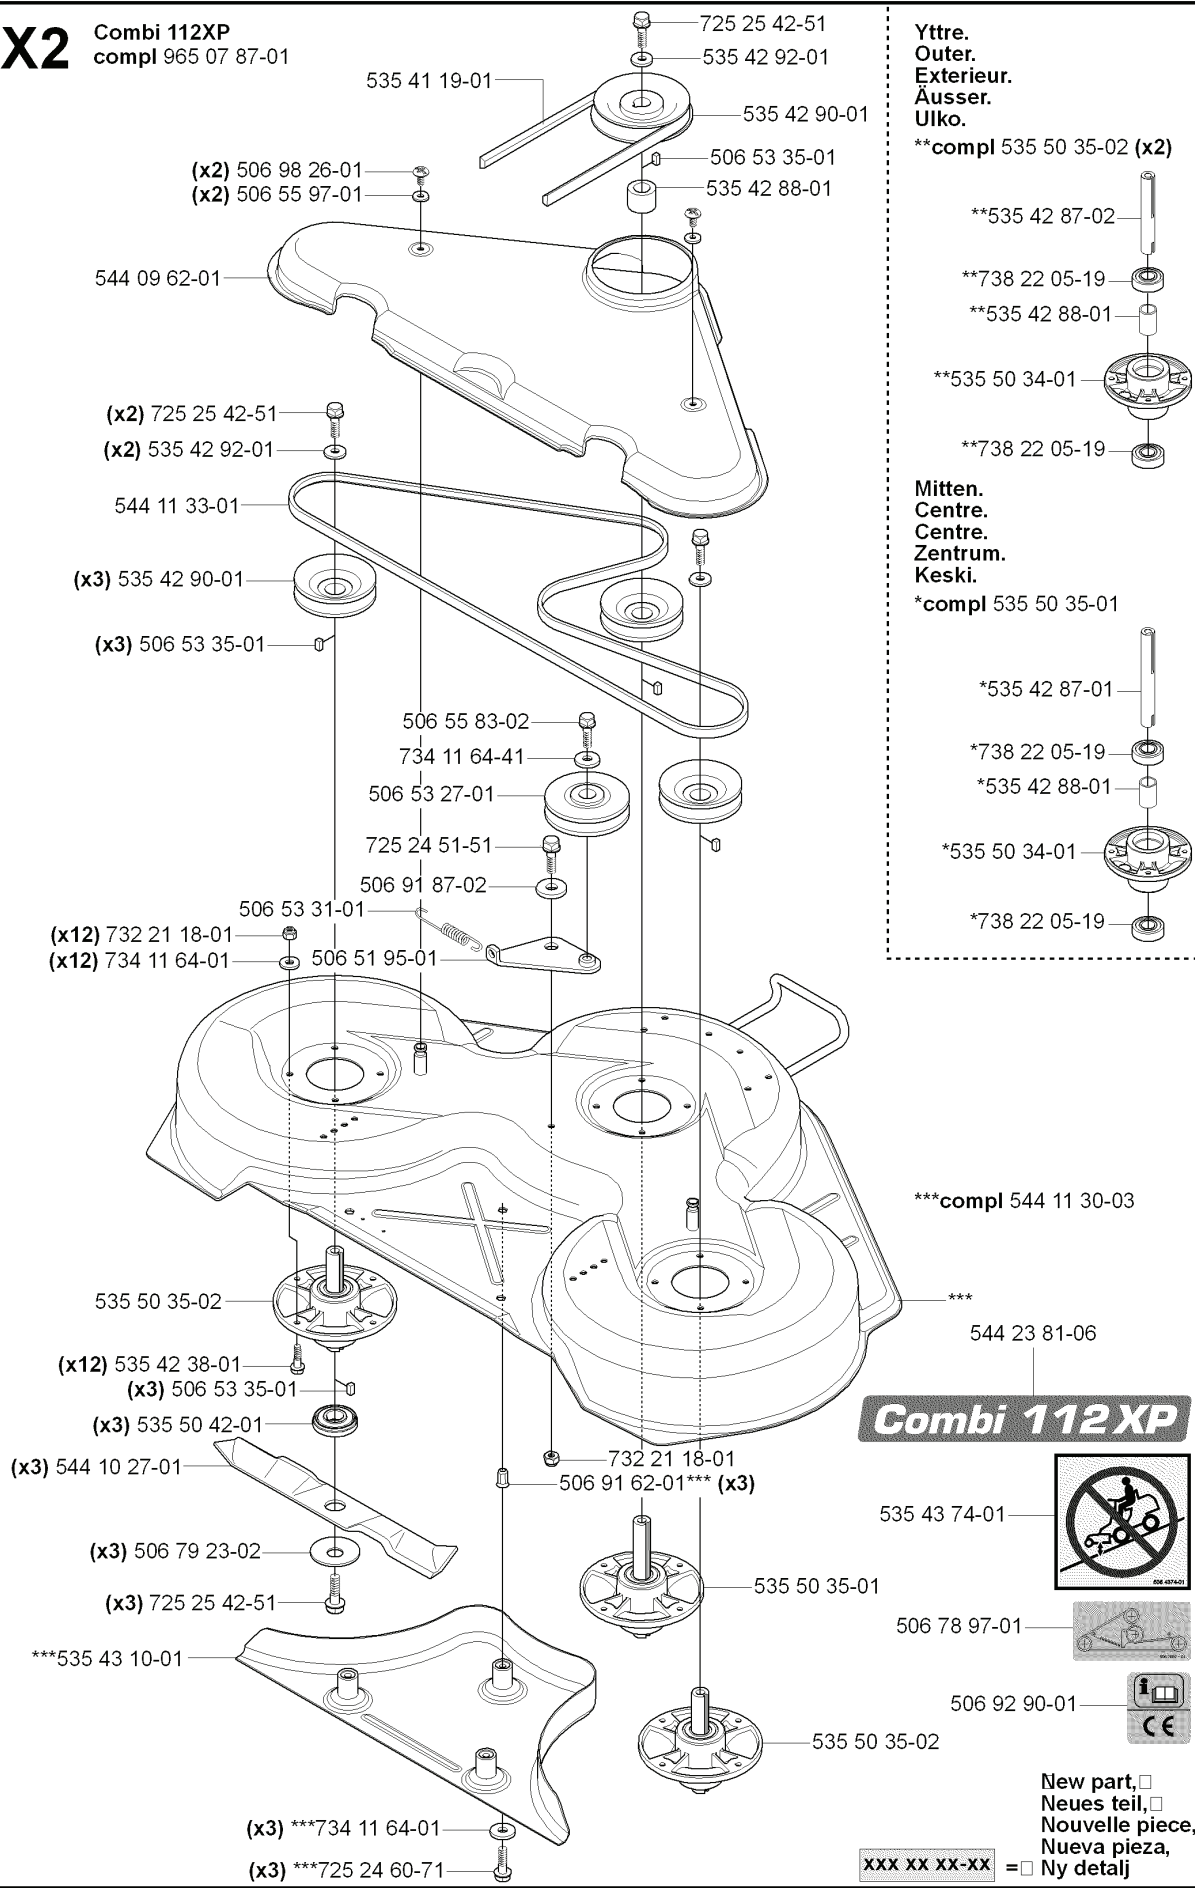

X2 Combi 112XP
compl 965 07 87-01

Yttre.
Outer.
Exterieur.
Äusser.
Ulko.

**compl 535 50 35-02 (x2)

- **535 42 87-02
- **738 22 05-19
- **535 42 88-01
- **535 50 34-01
- **738 22 05-19

Mitten.
Centre.
Centre.
Zentrum.
Keski.

*compl 535 50 35-01

- *535 42 87-01
- *738 22 05-19
- *535 42 88-01
- *535 50 34-01
- *738 22 05-19

***compl 544 11 30-03

Combi 112 XP

New part, ☐
Neues teil, ☐
Nouvelle piece, ☐
Nueva pieza, ☐
Ny detalj ☐

xxx xx xx-xx ☐