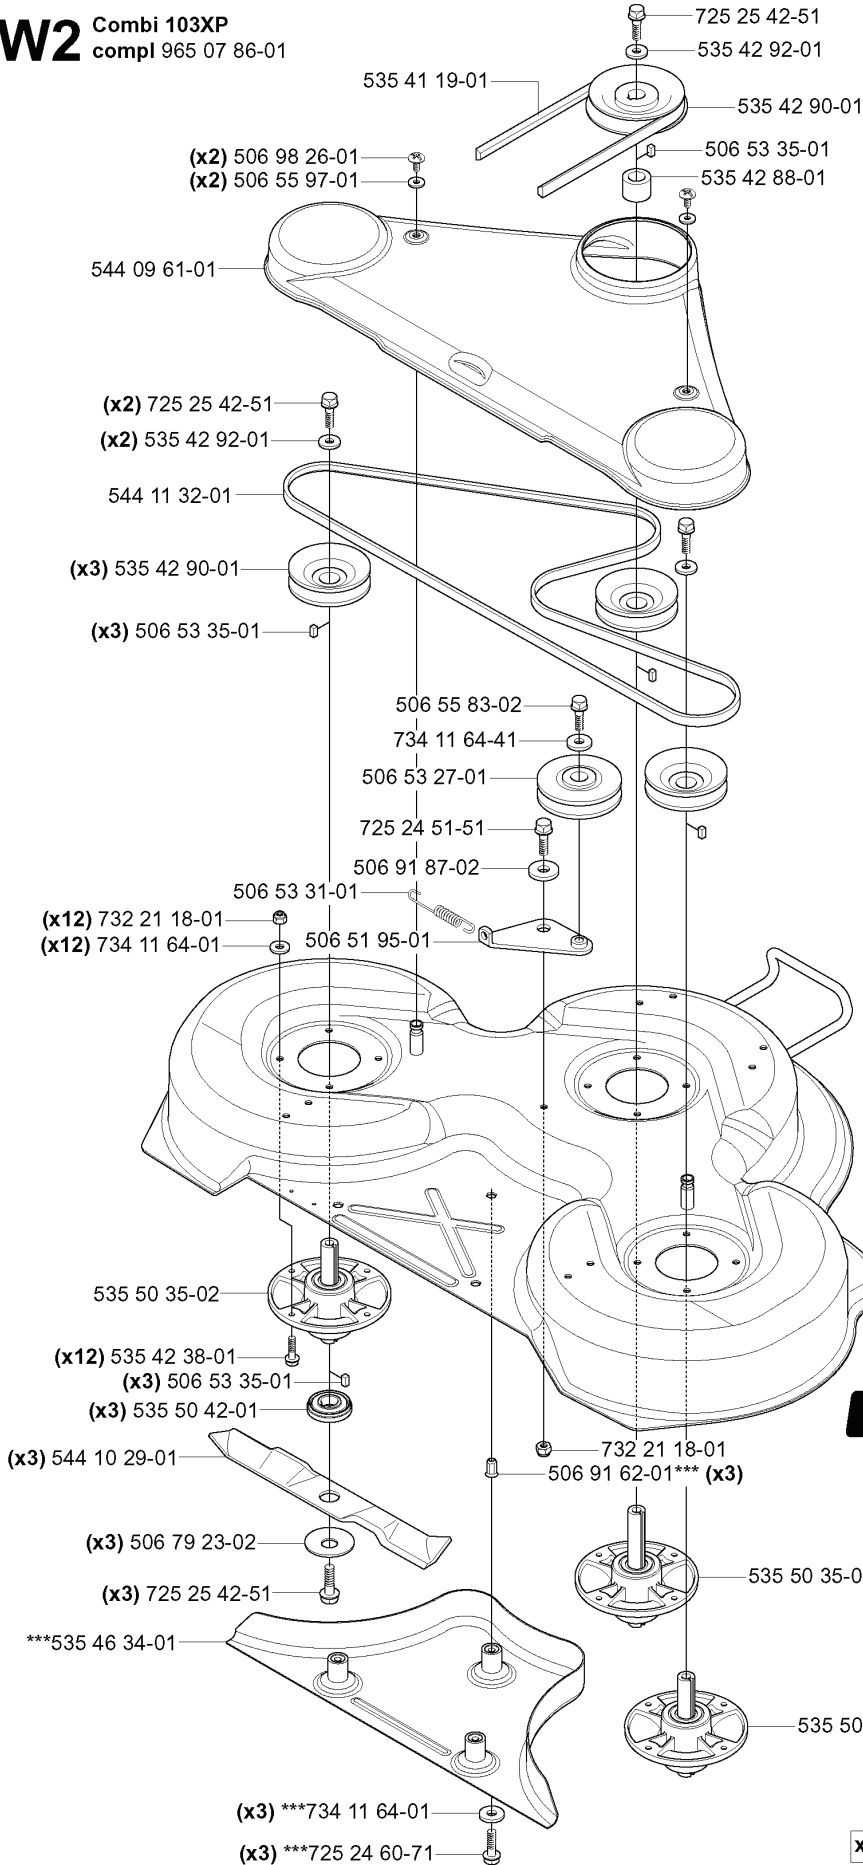

W2 Combi 103XP
compl 965 07 86-01

Yttre.
Outer.
Exterieur.
Äusser.
Ulko.

**compl 535 50 35-02 (x2)