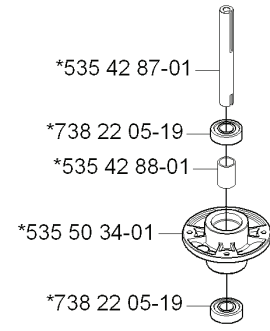

***compl 544 06 57-03