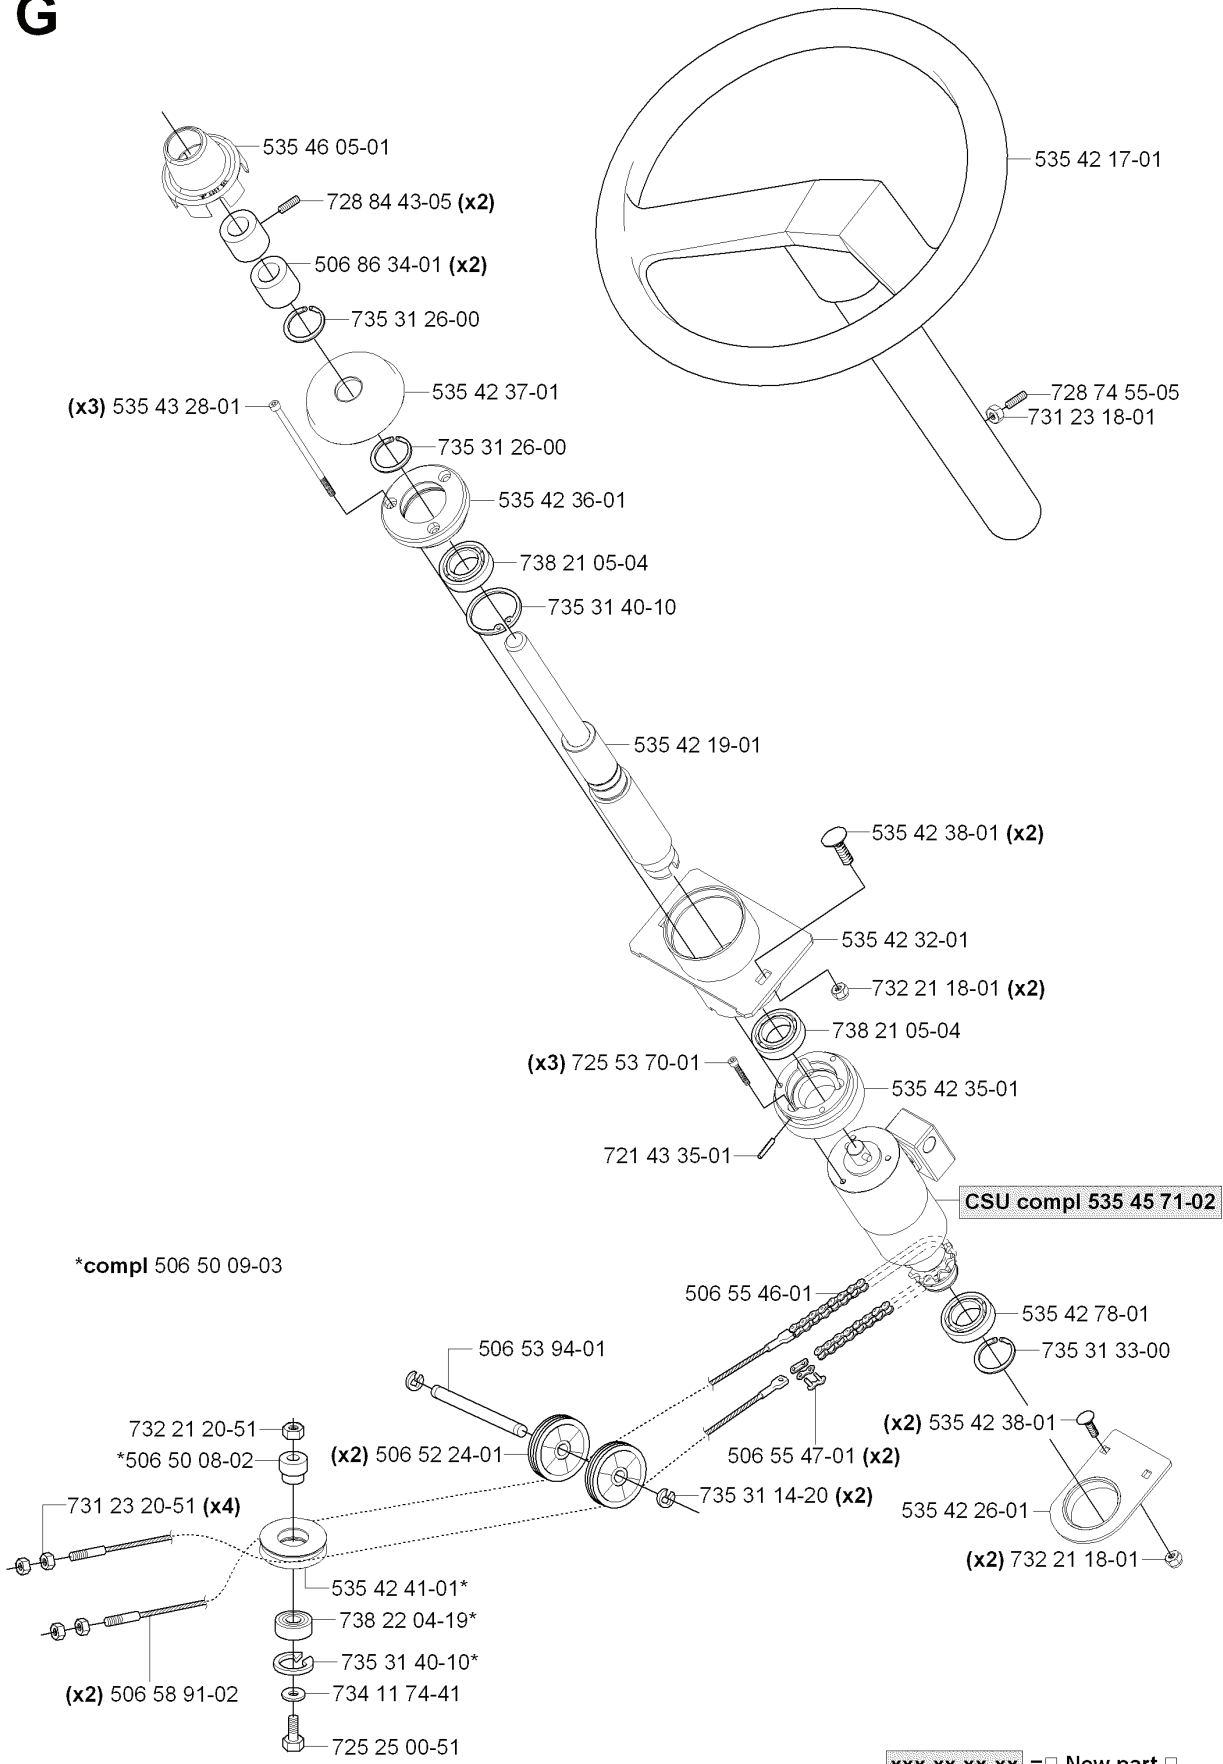

G

*compl 506 50 09-03

xxx xx xx-xx = ☐ New part, ☐
Neues teil, ☐
Nouvelle piece, ☐
Nueva pieza, ☐
Ny detalj ☐