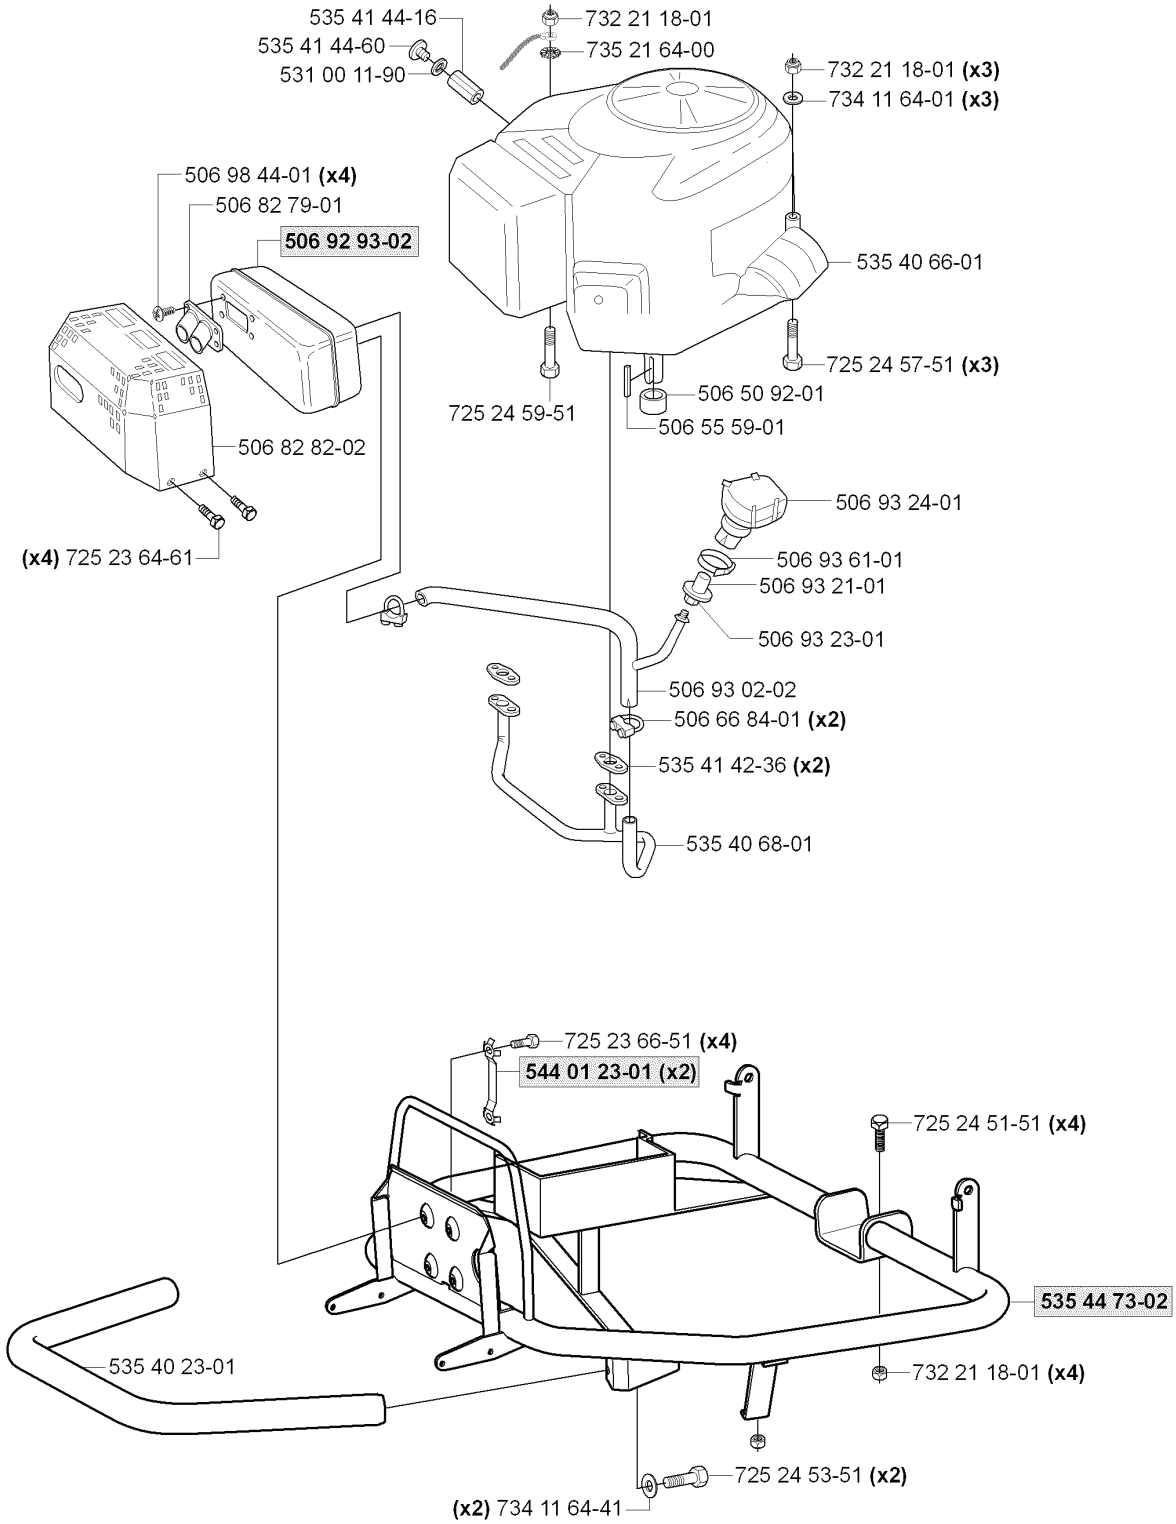

J Kawasaki FH531V

xxx xx xx-xx = ☐ New part, ☐
Neues teil, ☐
Nouvelle piece, ☐
Nueva pieza, ☐
Ny detalj ☐