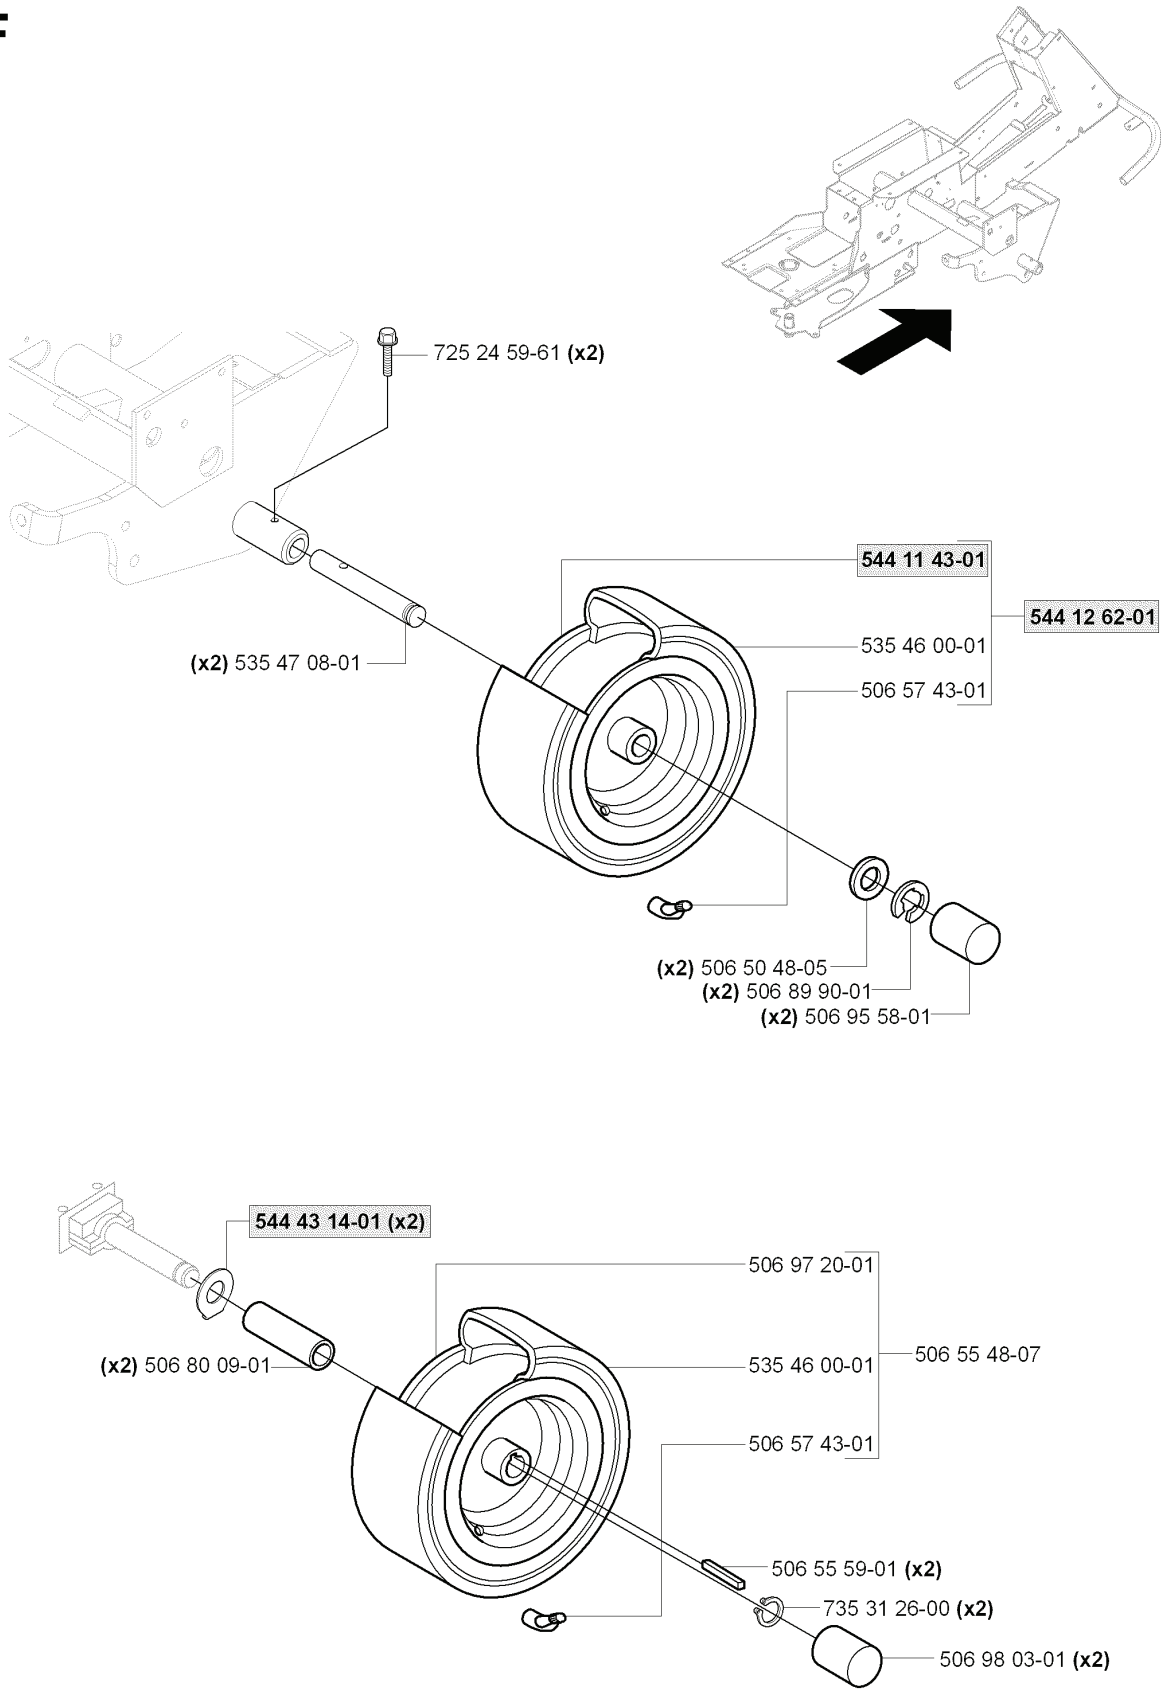

F

New part, □
Neues teil, □
Nouvelle piece
Nueva pieza,
Nyy detalj

xxx xx xx-xx

□ = Ny detalj