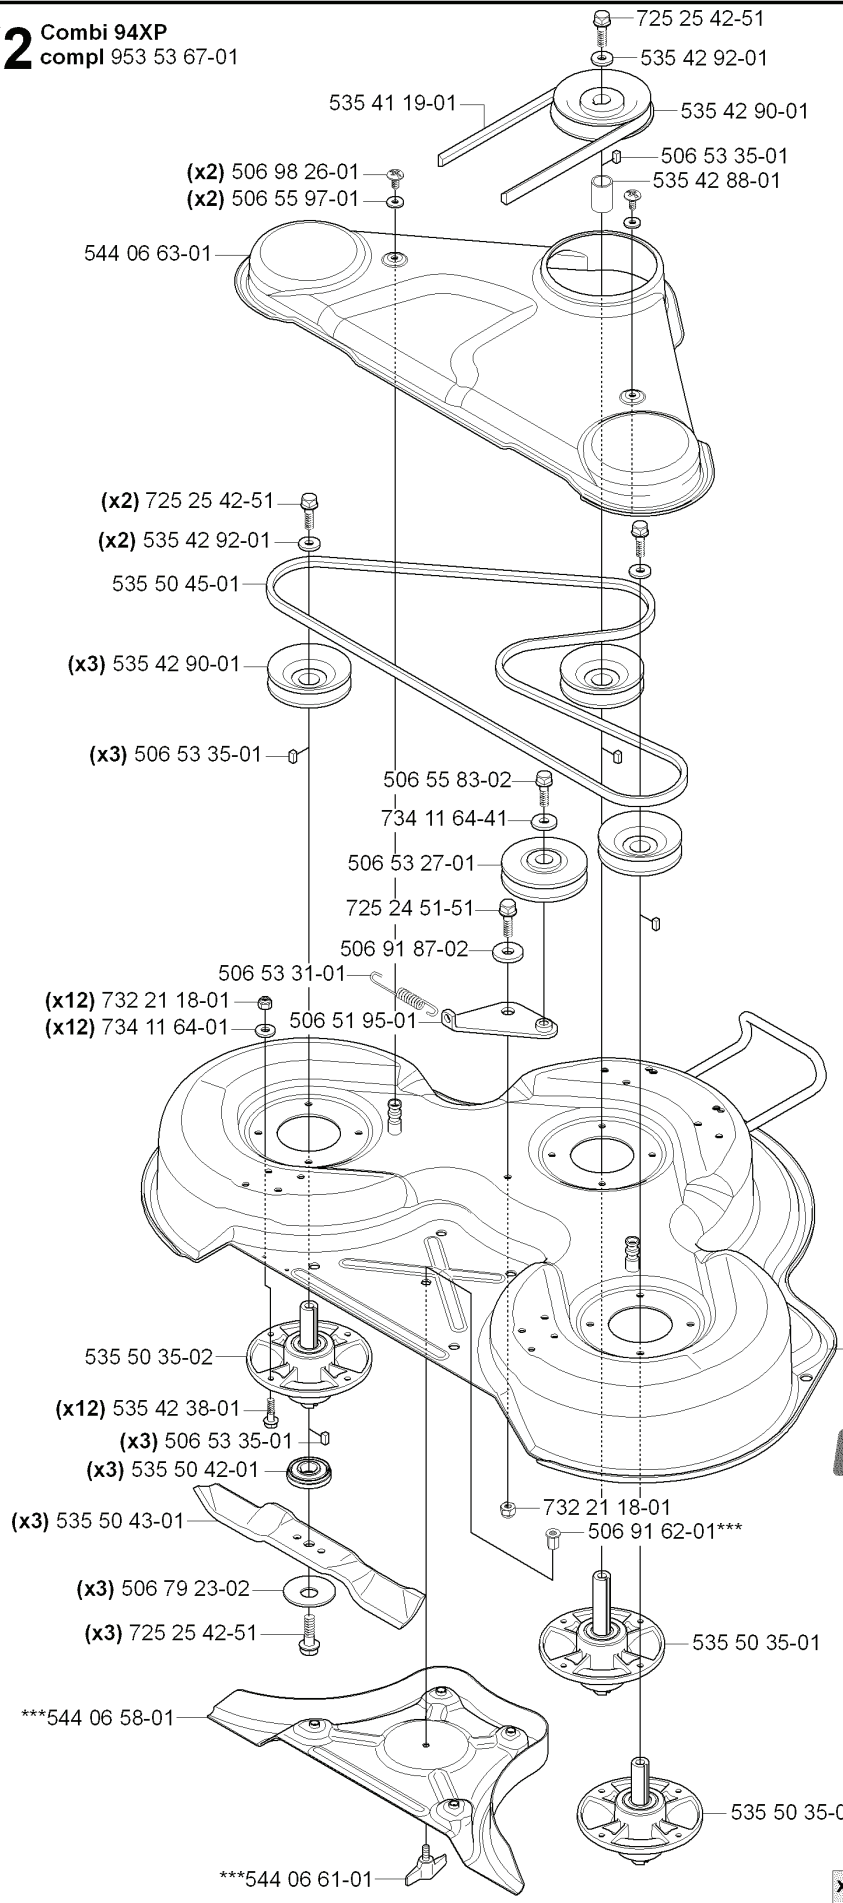

V2 Combi 94XP
compl 953 53 67-01

Yttre.
Outer.
Exterieur.
Äusser.
Ulko.

**compl 535 50 35-02 (x2)