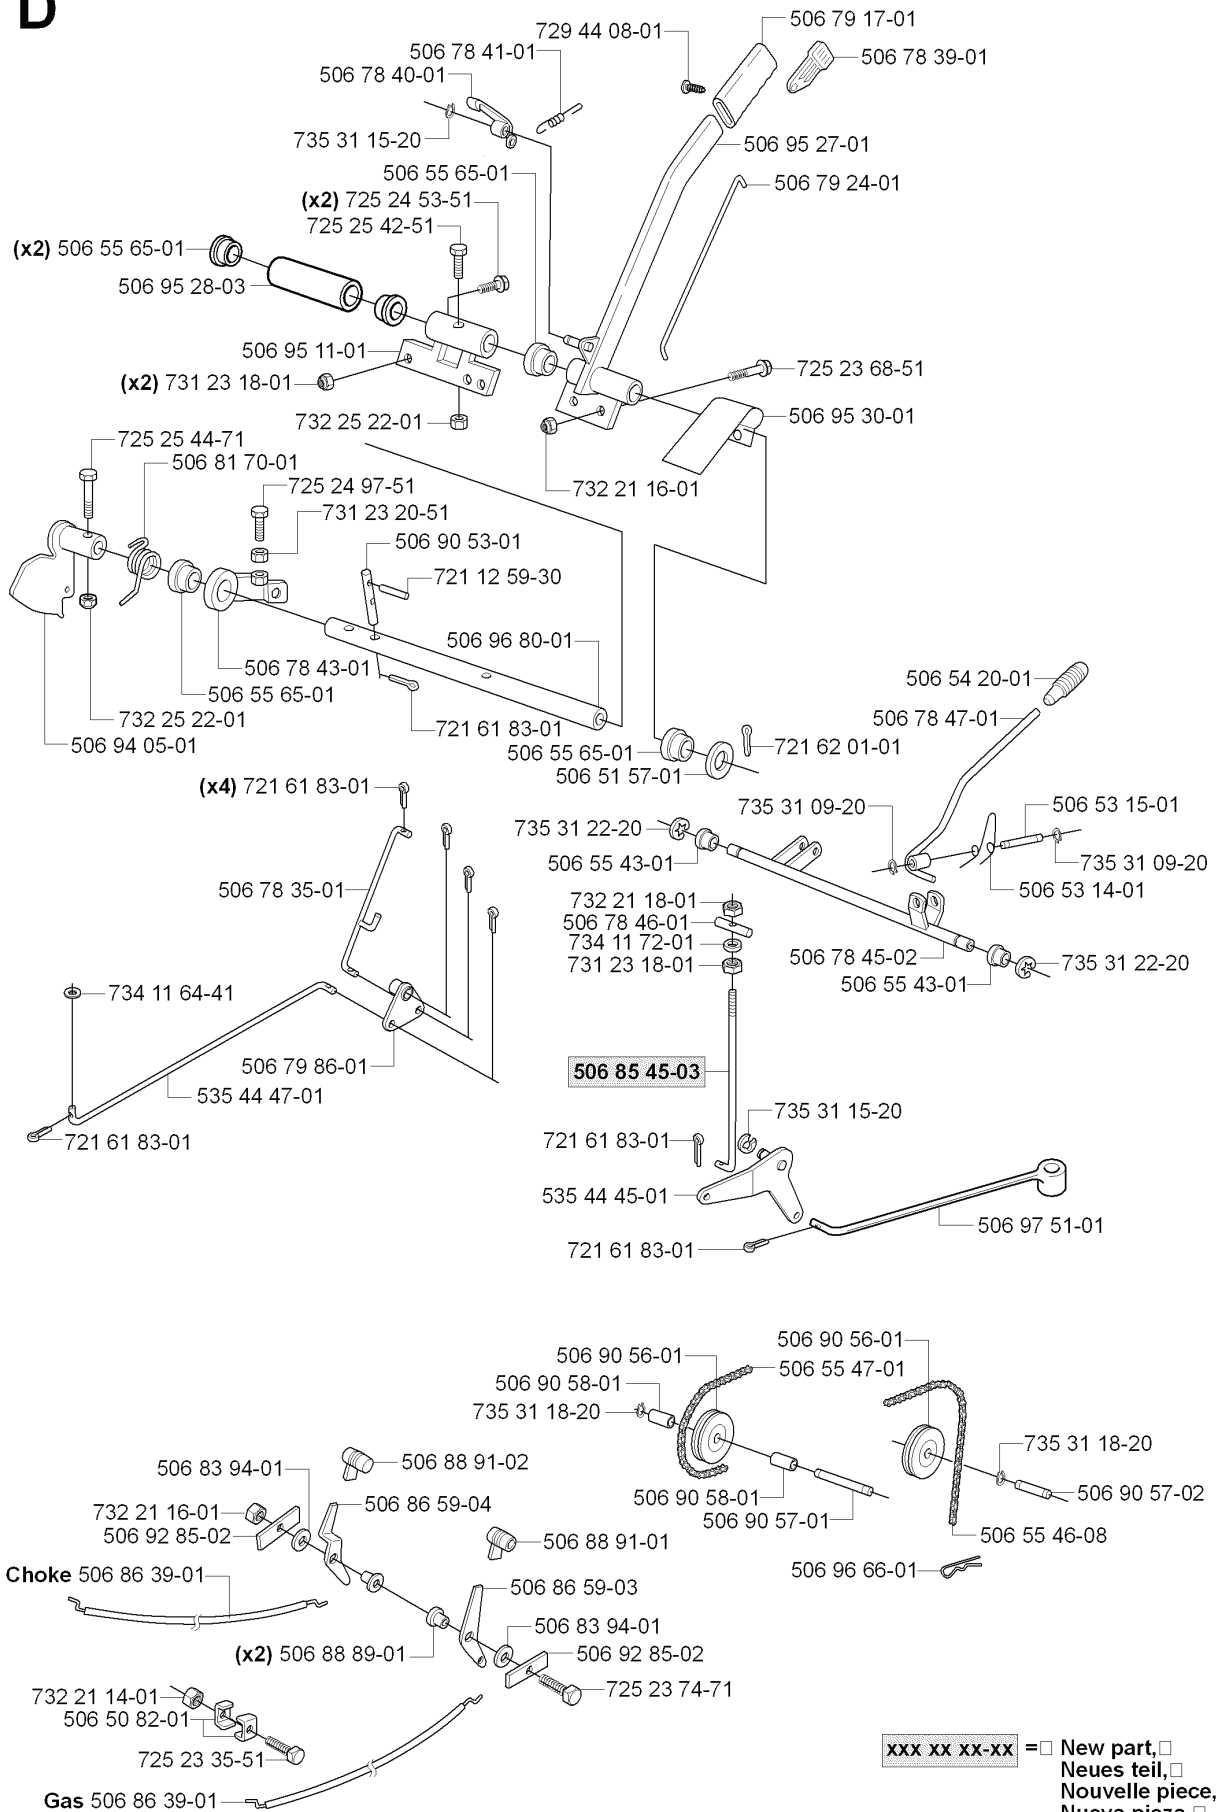

D

xxx xx xx-xx = ☐ New part, ☐
Neues teil, ☐
Nouvelle piece, ☐
Nueva pieza, ☐
Ny detalj