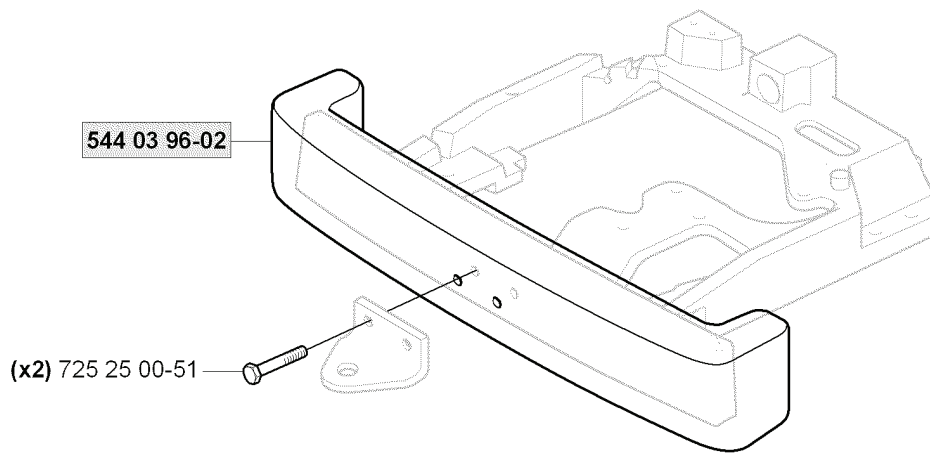

R

New part, ☐
Neues teil, ☐
Nouvelle piece, ☐
Nueva pieza, ☐
☐ Ny detalj