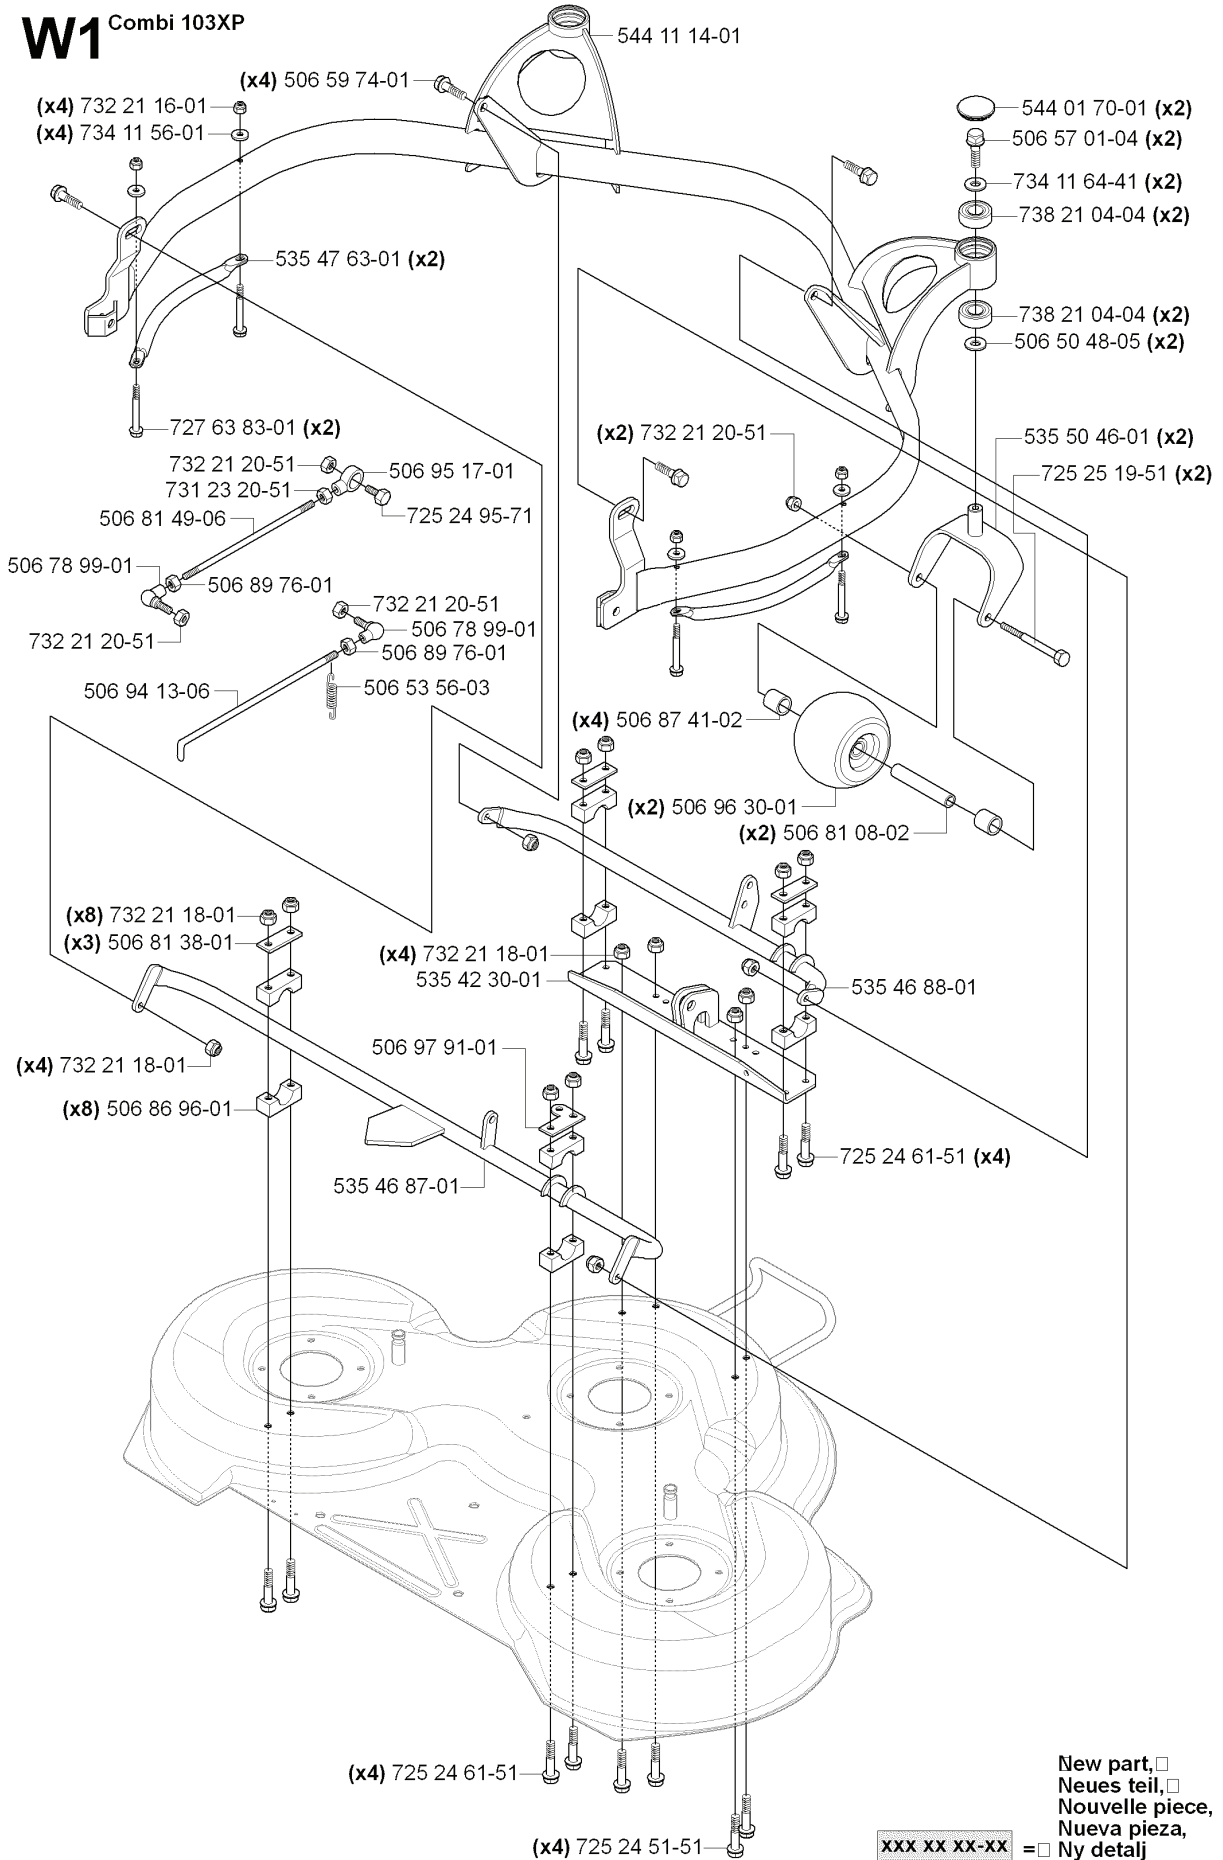

W1 Combi 103XP

New part, ☐
Neues teil, ☐
Nouvelle piece, ☐
Nueva pieza, ☐
Ny detalj ☐

xxx xx xx-xx = ☐ Ny detalj