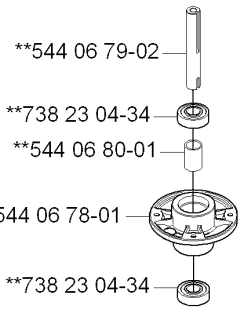

Mitten.
Centre.
Centre.
Zentrum.
Keski.

*compl 544 06 59-02