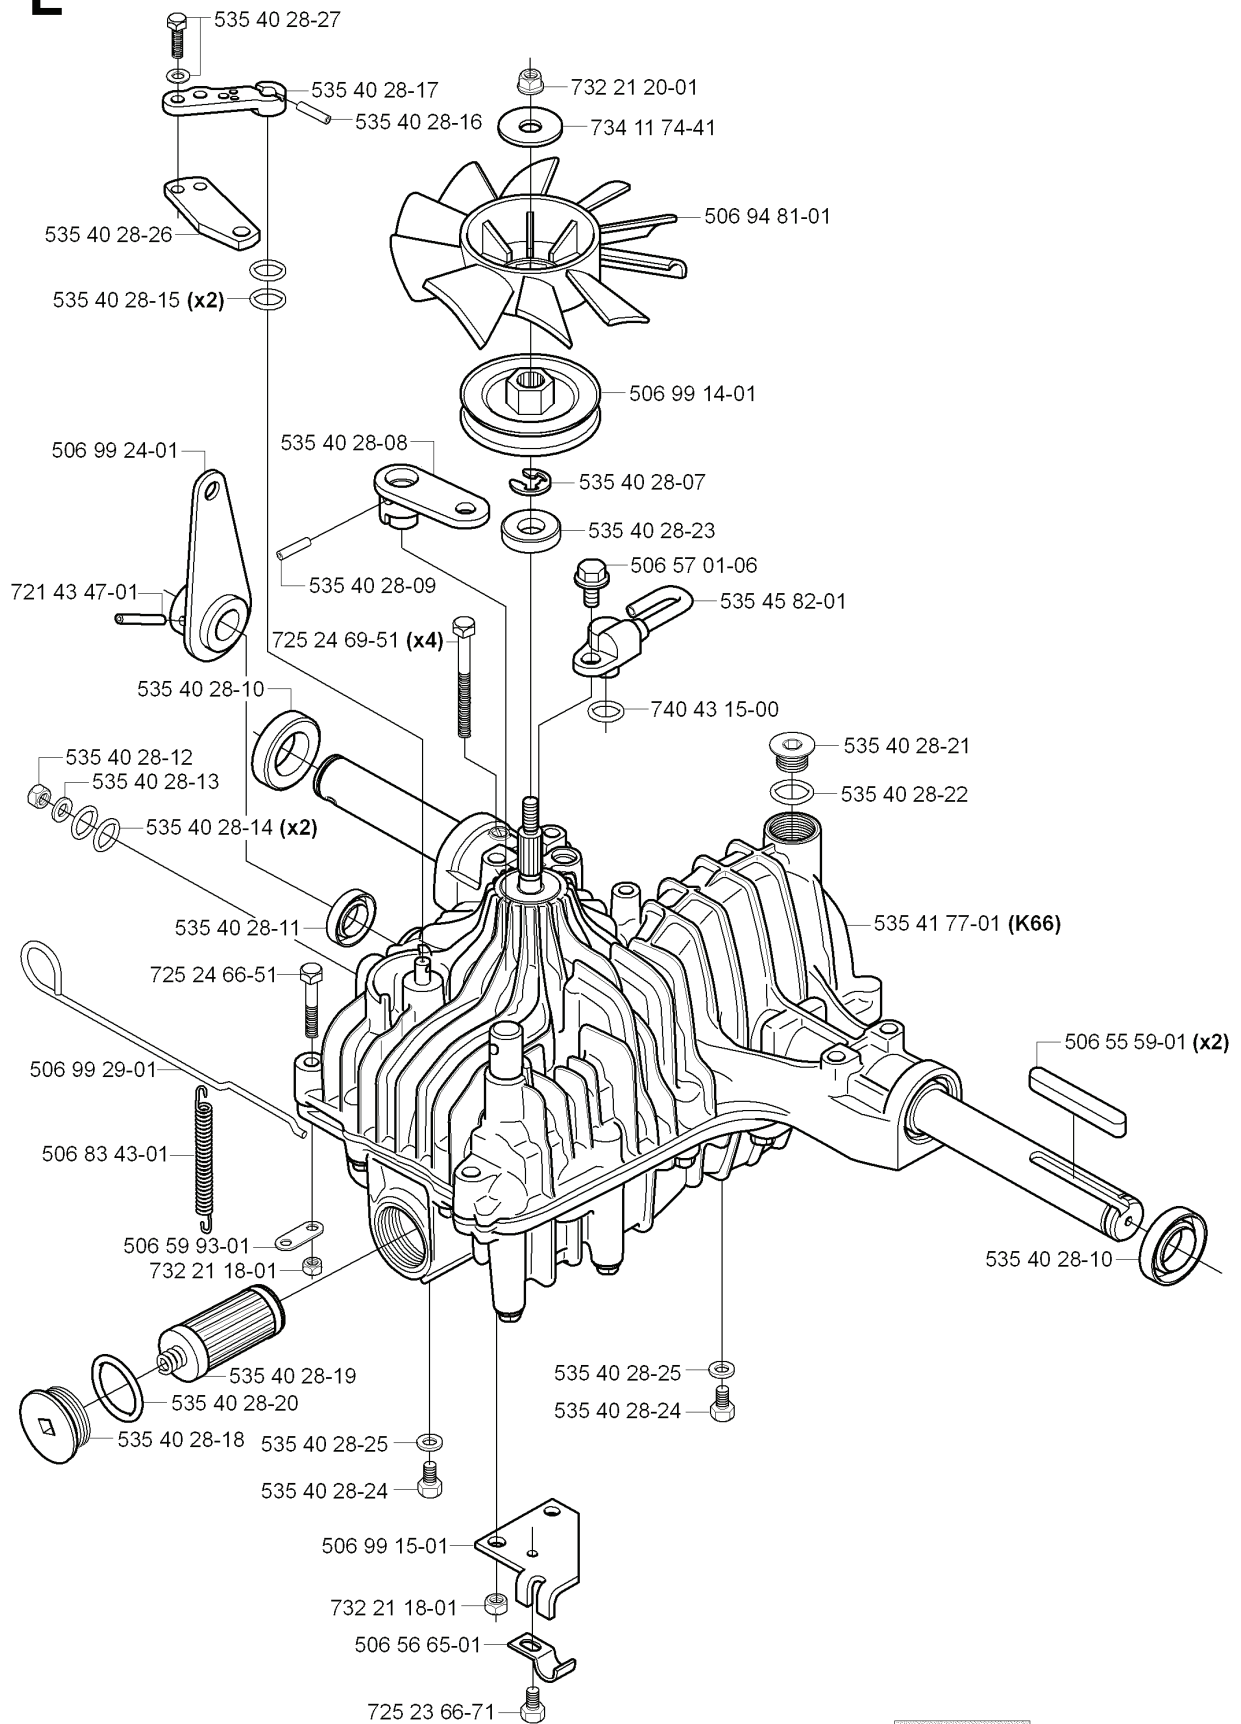

L K66

xxx xx xx-xx = ☐ New part, ☐
Neues teil, ☐
Nouvelle piece, ☐
Nueva pieza, ☐
Ny detalj