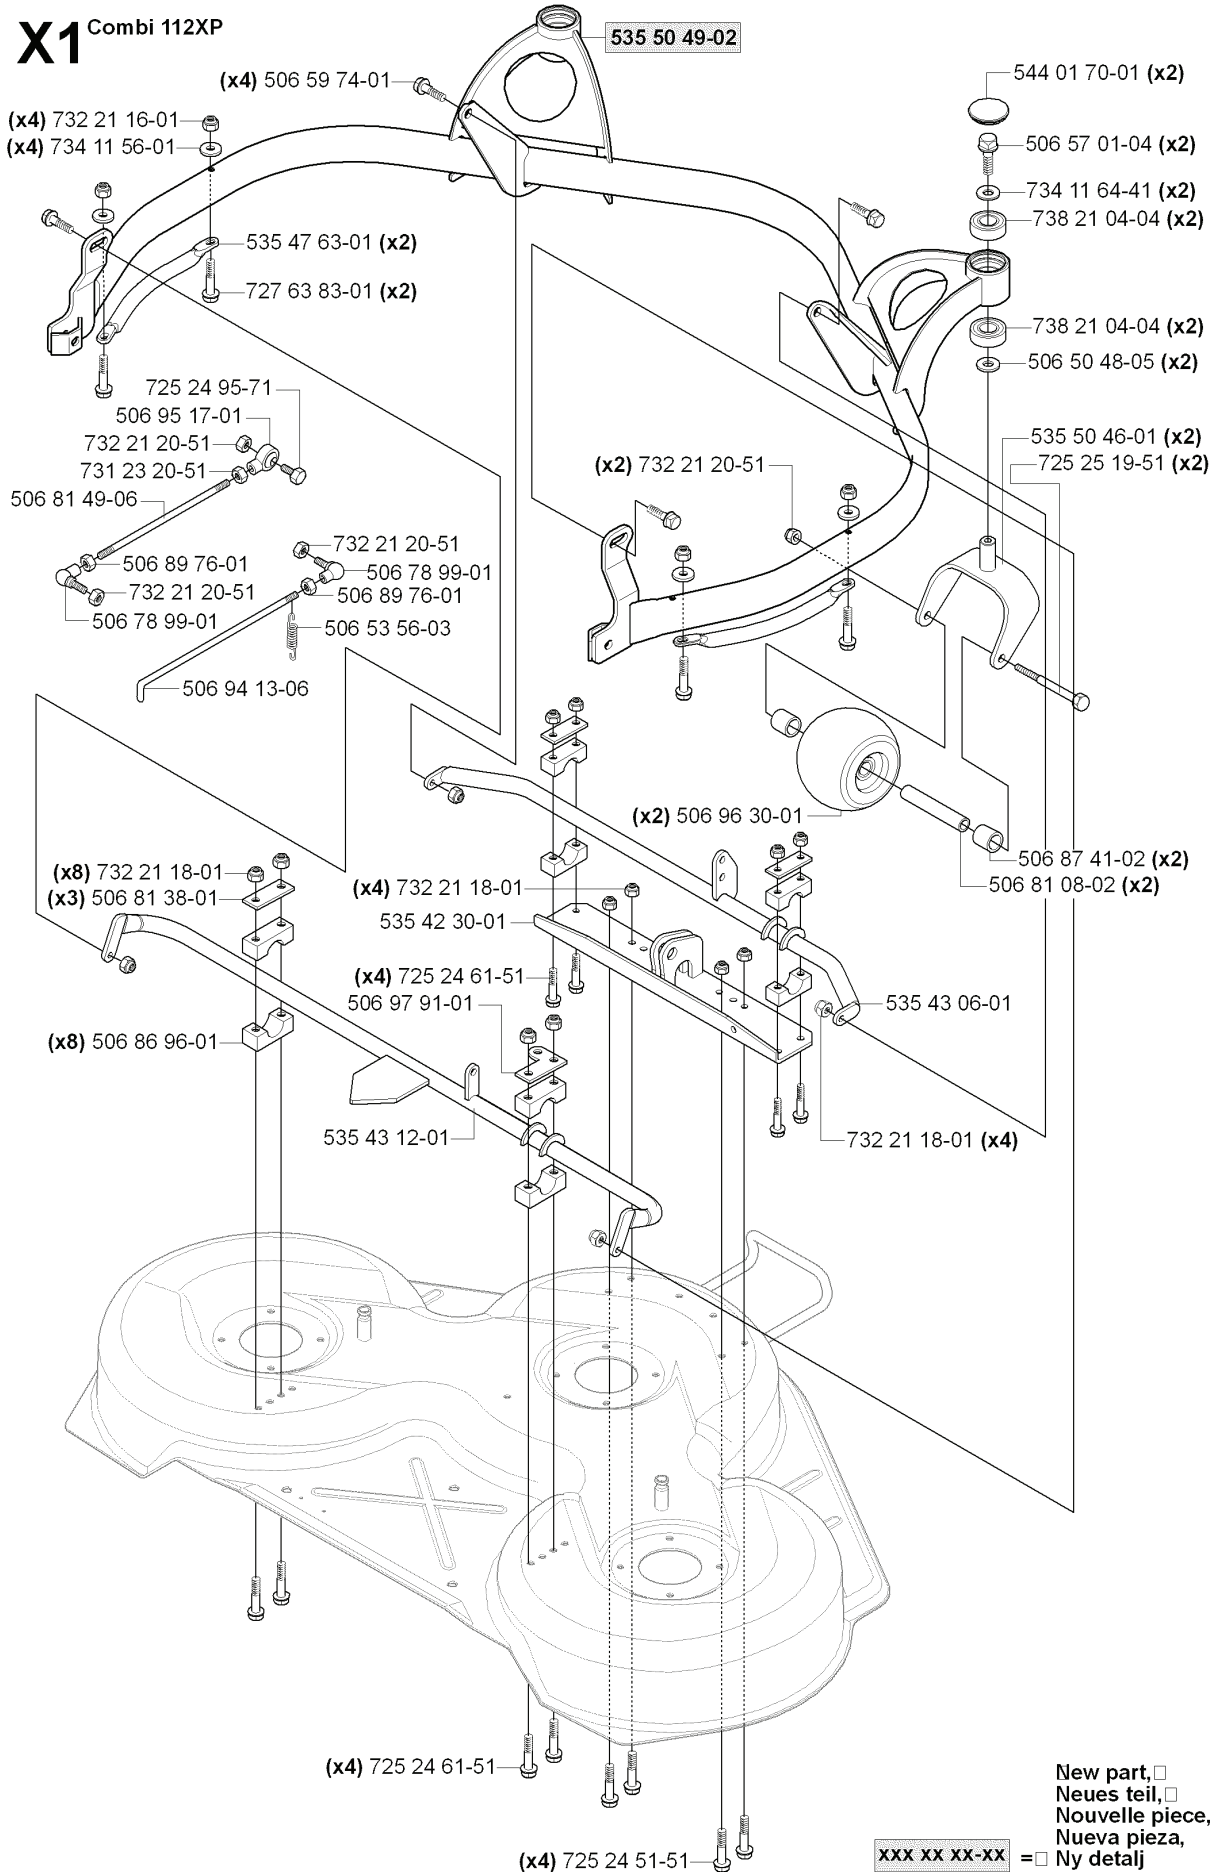

X1 Combi 112XP

xxx xx xx-xx = ☐ Ny detalj