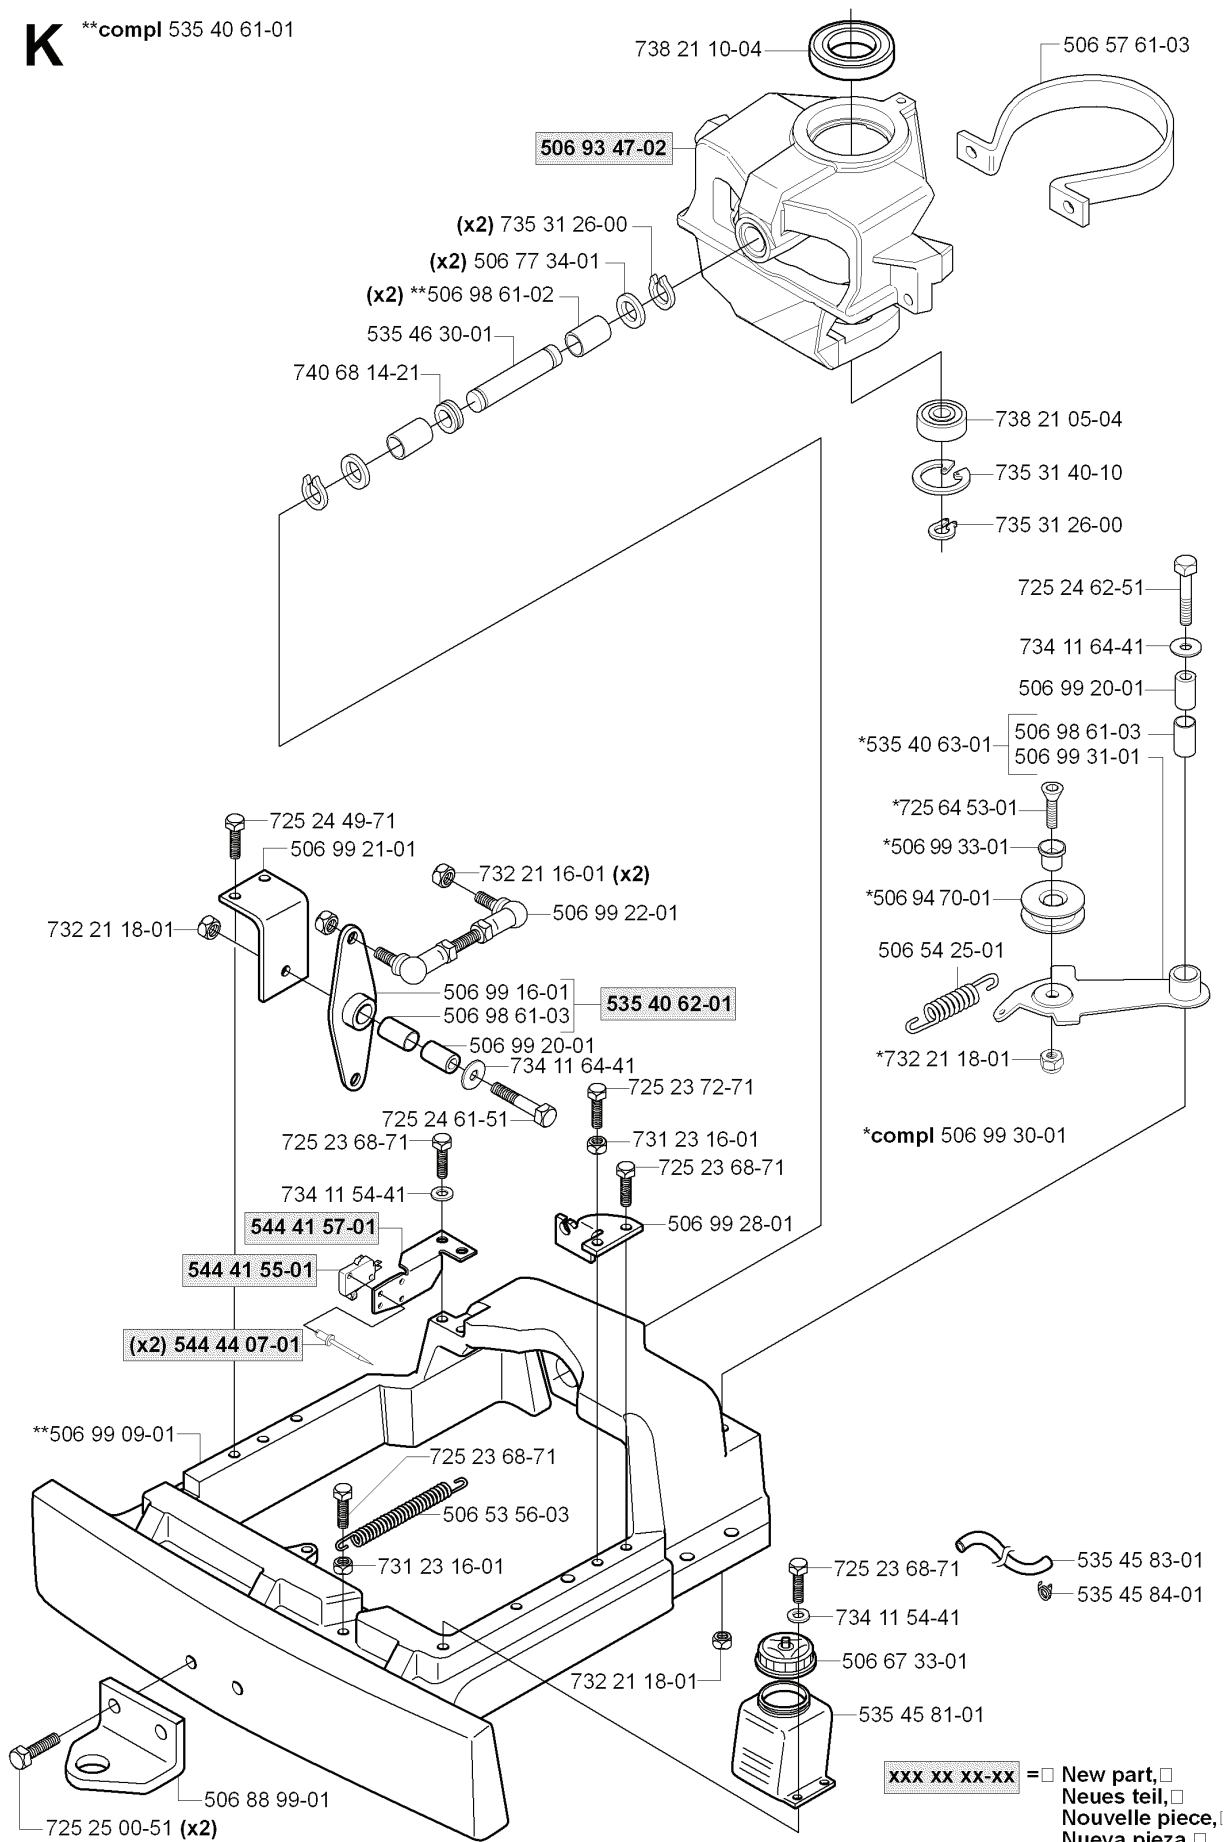

K **compl 535 40 61-01

xxx xx xx-xx = ☐ New part, ☐ Neues teil, ☐ Nouvelle piece, ☐ Nueva pieza, ☐ Ny detalj