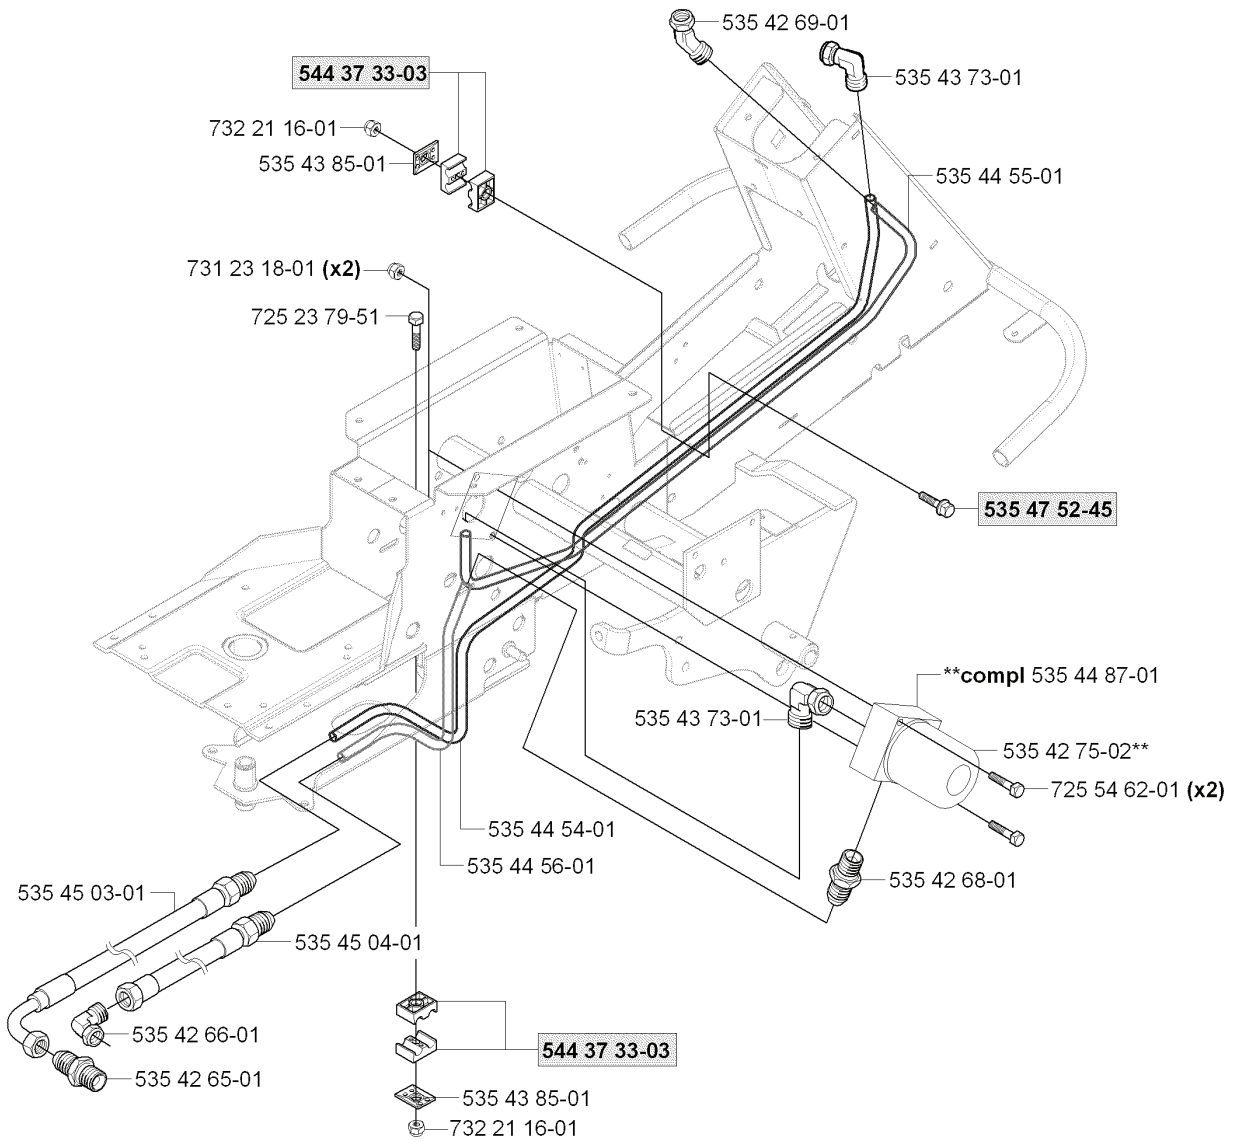

M

xxx xx xx-xx = ☐ New part, ☐
Neues teil, ☐
Nouvelle piece, ☐
Nueva pieza, ☐
Ny detalj