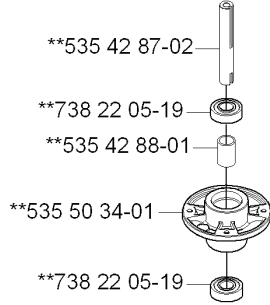

Mitten.
Centre.
Centre.
Zentrum.
Keski.

*compl 535 50 35-01