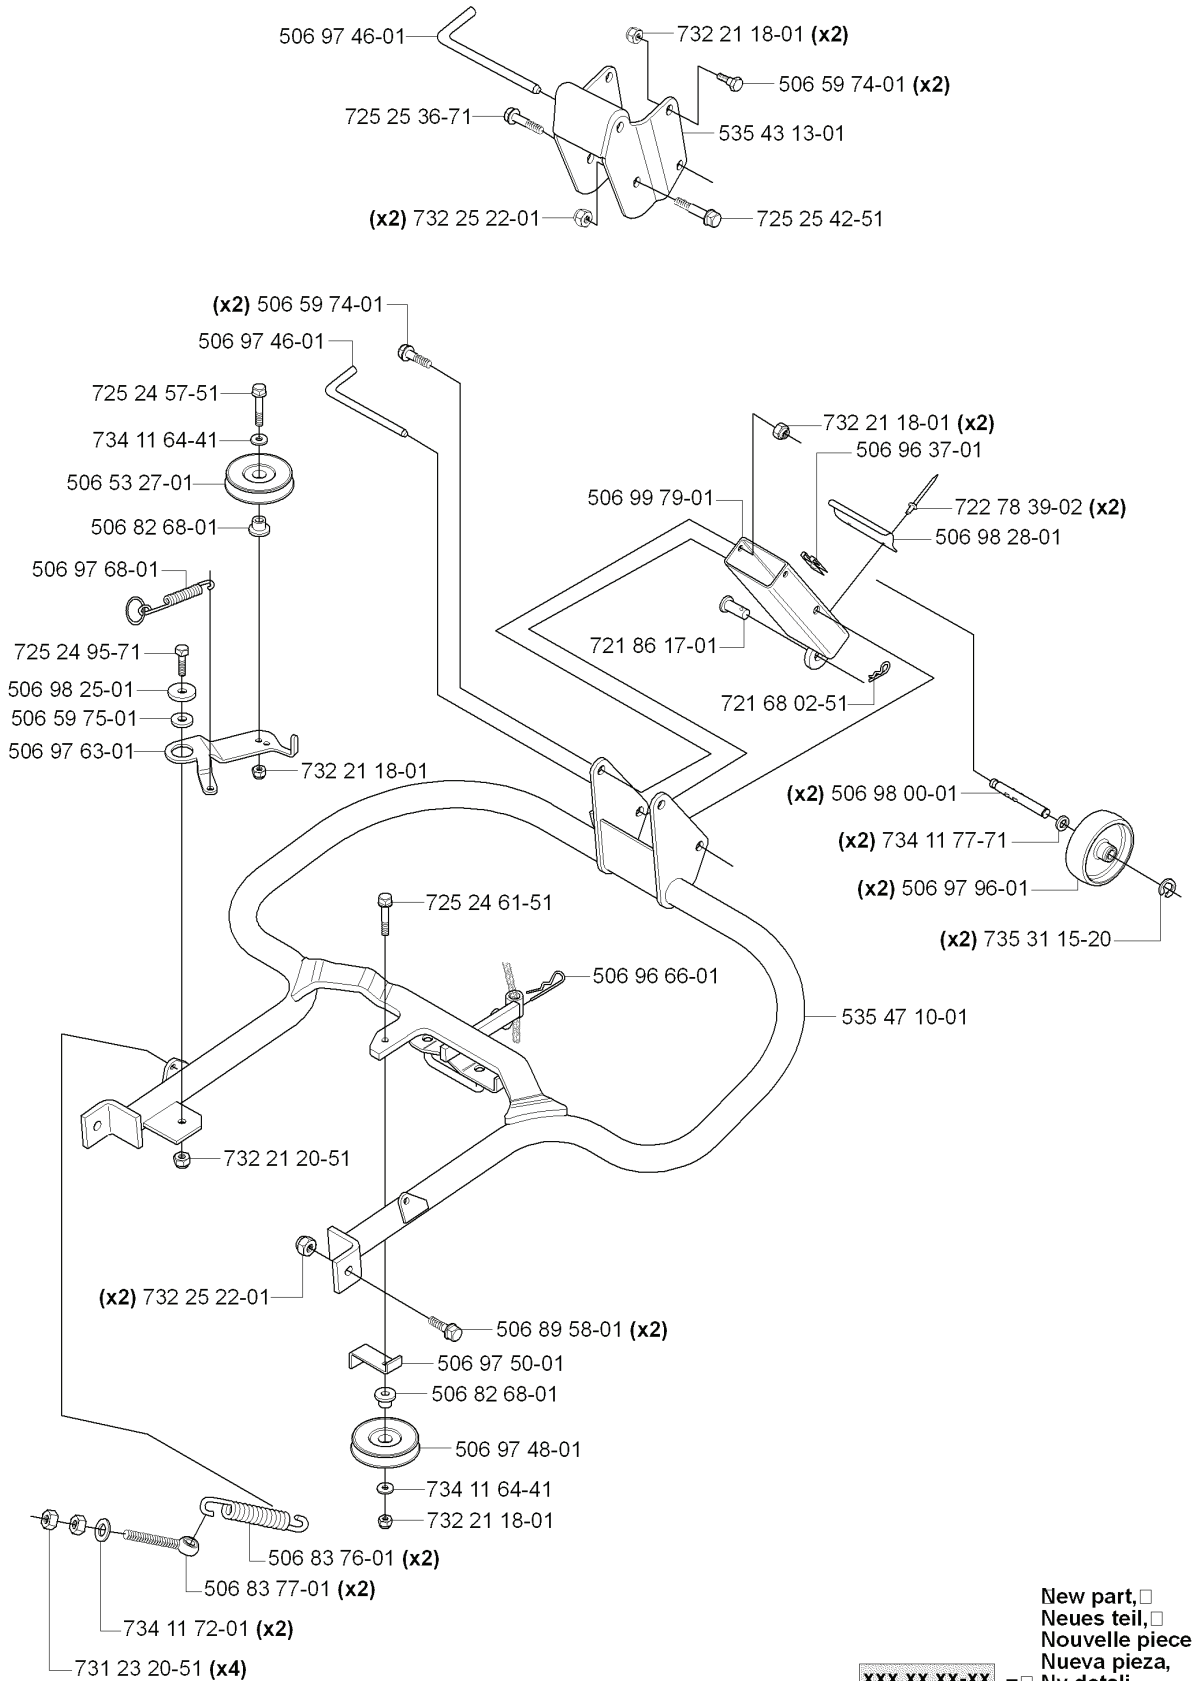

S

New part, □
Neues teil, □
Nouvelle piece, □
Nueva pieza, □
Ny detalj □

xxx xx xx-xx