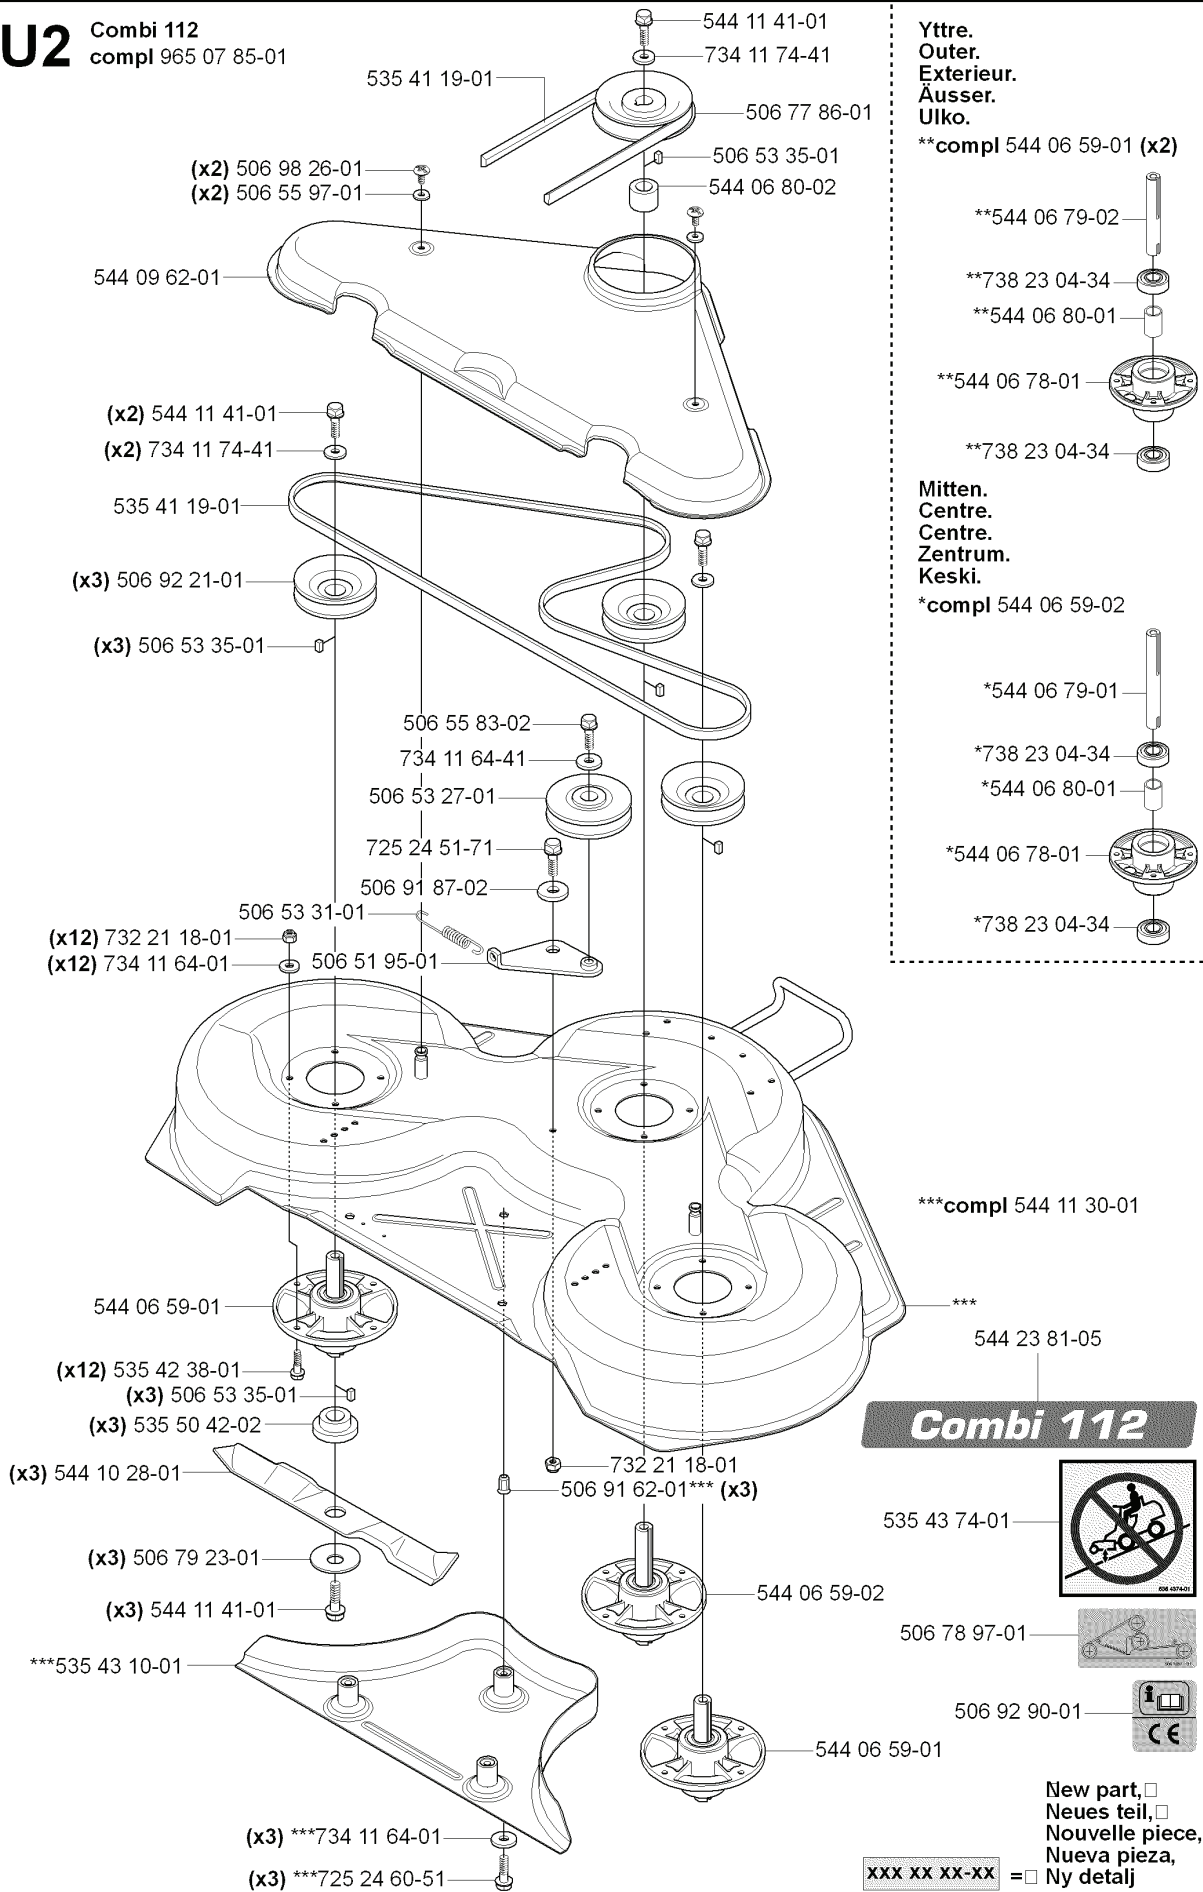

U2 Combi 112
compl 965 07 85-01

Yttre.
Outer.
Exterieur.
Äusser.
Ulko.

**compl 544 06 59-01 (x2)