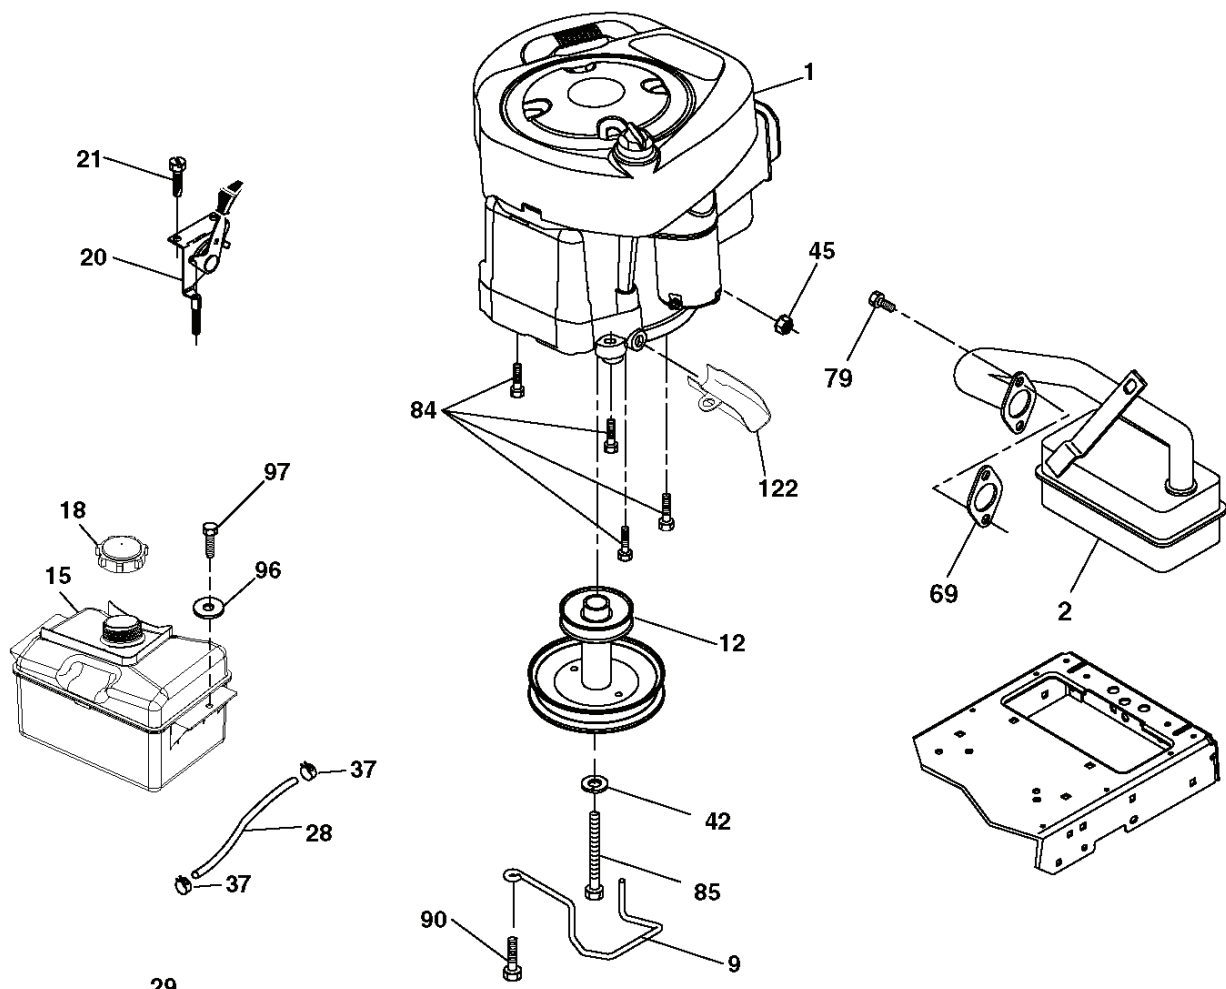

S01S

With Service Minder Option

46

REF.	PART NO.	DESCRIPTION	REMARK	QTY.	KIT
1	532163465	BATTERY		1	
2	874760412	BOLT		1	
8	532419791	BATTERY BOX		1	
16	532176138	MICRO SWITCH		1	
21	532400252	HARNESS		1	
22	532004152	BULB		1	
25	532416694	CABLE		1	
26	532175158	FUSE		1	
27	873510400	NUT		1	
28	532421686	CABLE		1	
29	532401545	SWITCH		1	
30	532193350	IGNITION MODULE		1	
33	532411935	KEY		1	
34	532110712	SWITCH		1	
40	532421002	HARNESS		1	
43	532192507	SOLENOID		1	
55	817060512	SCREW		1	
71	532429412	HARNESS		1	
79	532175242	HOLDER		1	
87	532421060	SWITCH		1	
90	532435395	TERMINAL COVER		1	
92	532196615	CABLE ASSY		1	
93	532192540	SCREW		1	
94	532191834	MODULE.REVERSE.ROS		1	
99	817670412	SCREW		1	
106	532174814	NUT		1	
107	532421061	SWITCH		1	
108	532421062	SWITCH		1	