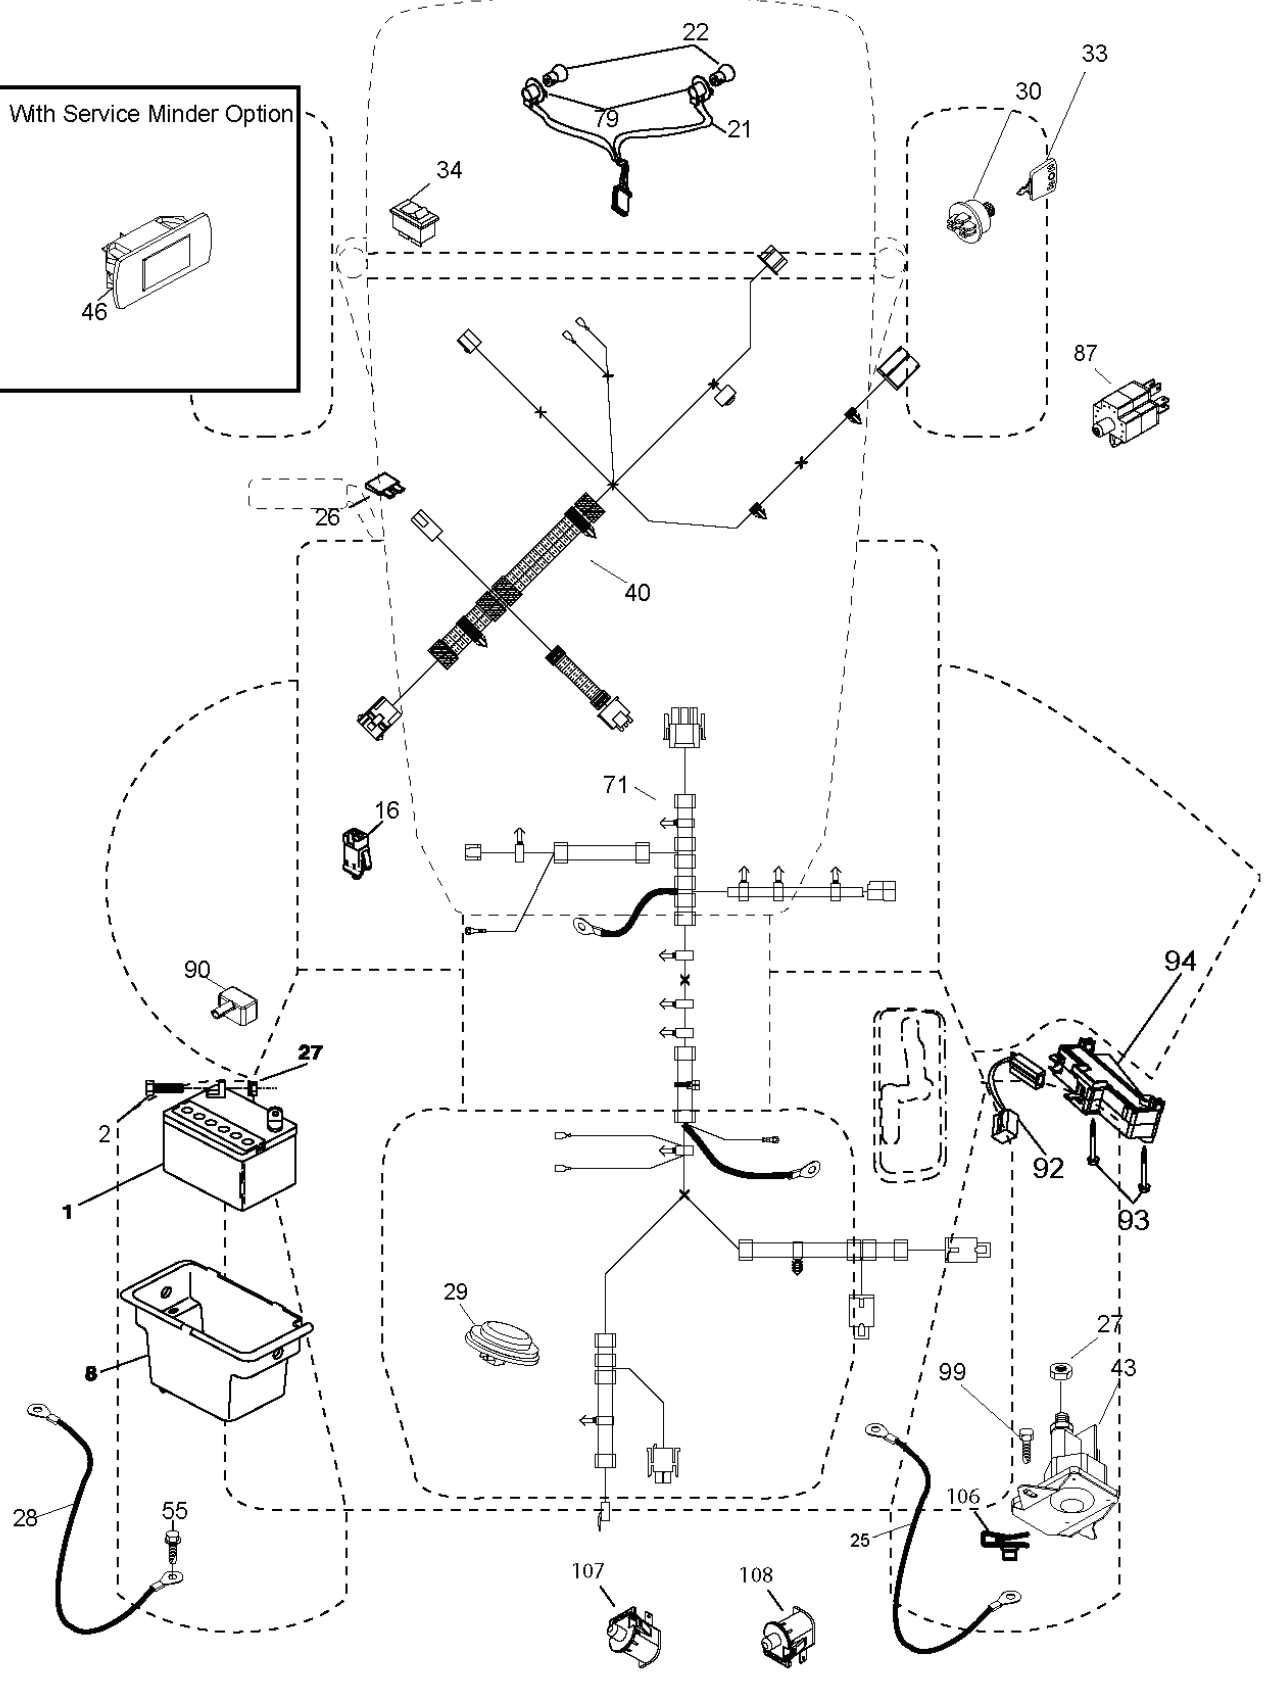

S01S

With Service Minder Option

46

REF.	PART NO.	DESCRIPTION	REMARK	QTY.	KIT
1	532163465	BATTERY		1	
2	874760412	BOLT		1	
8	532419791	BATTERY BOX		1	
16	532176138	MICRO SWITCH		1	
21	532400252	HARNESS		1	
22	532004152	BULB		1	
25	532416694	CABLE		1	
26	532175158	FUSE		1	
27	873510400	NUT		1	
28	532421686	CABLE		1	
29	532401545	SWITCH		1	
30	532193350	IGNITION MODULE		1	
33	532411935	KEY		1	
34	532110712	SWITCH		1	
40	532421002	HARNESS		1	
43	532192507	SOLENOID		1	
55	817060512	SCREW		1	
71	532429412	HARNESS		1	
79	532175242	HOLDER		1	
87	532421060	SWITCH		1	
90	532435395	TERMINAL COVER		1	
92	532196615	CABLE ASSY		1	
93	532192540	SCREW		1	
94	532191834	MODULE.REVERSE.ROS		1	
99	817670412	SCREW		1	
106	532174814	NUT		1	
107	532421061	SWITCH		1	
108	532421062	SWITCH		1