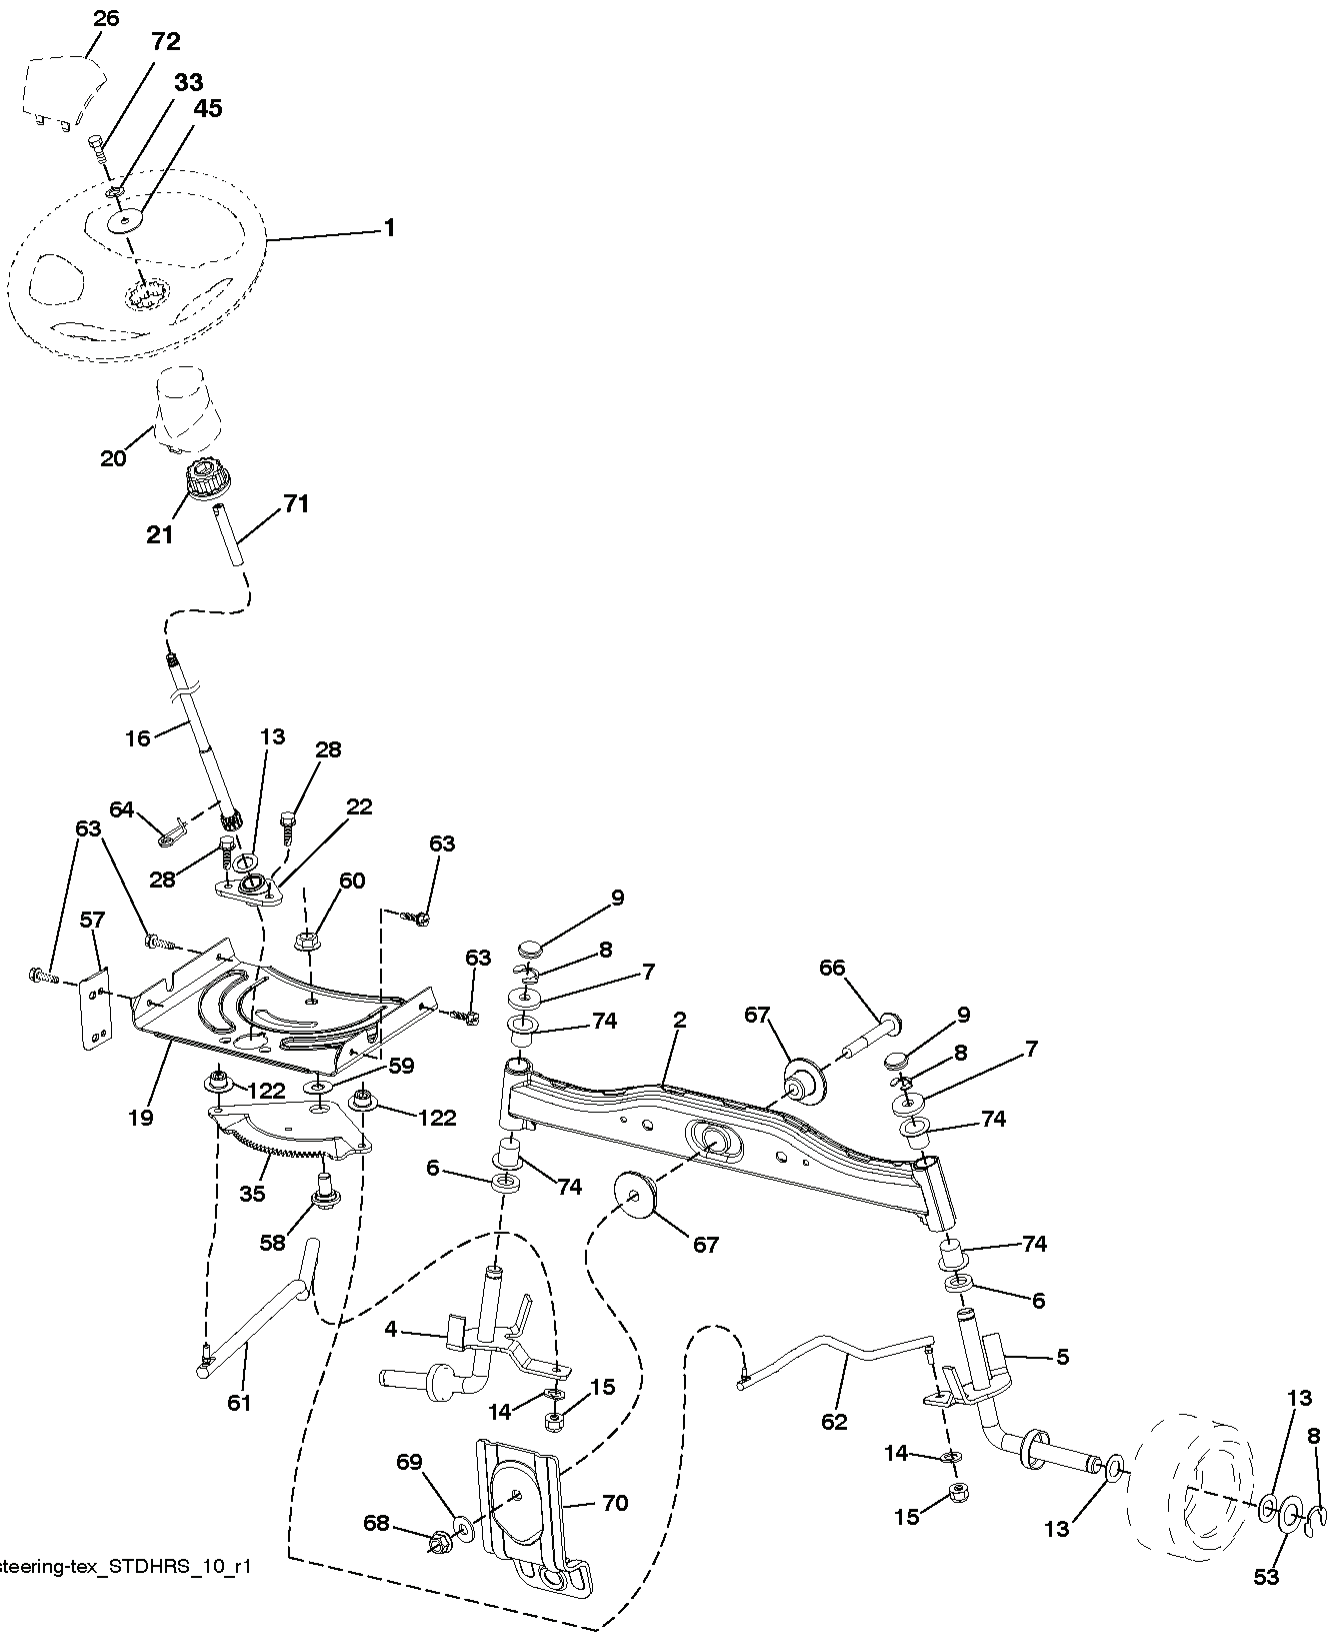

steering-tex_STDHRS_10_r1

REF.	PART NO.	DESCRIPTION	REMARK	QTY.	KIT
1	532439997	STEERING WHEEL		1	
2	532418168	AXLE		1	
4	532416845	SPINDLE		1	
5	532416846	SPINDLE		1	
6	532124931	WASHER		1	
7	532121748	WASHER		1	
8	812000029	RETAINER RING		1	
9	532121232	HUB CAP		1	
13	532121749	WASHER		1	
14	810040500	WASHER		1	
15	873540600	NUT		1	
16	532429374	SHAFT		1	
19	532194729	PLATE		1	
20	532441425	COVER		1	
21	532186737	ADAPTER		1	
22	532420537	SUPPORT		1	
26	532439743	HUB CAP		1	
28	817000612	SCREW		1	
33	810040600	WASHER		1	
35	532194732	PLATE		1	
45	819113812	WASHER		1	
53	532188967	WASHER		1	
57	532407465	BRACKET		1	
58	532194747	BOLT		1	
59	532194748	WASHER		1	
60	873971000	NUT		1	
61	532194740	LINK		1	
62	532194741	LINK		1	
63	817000512	SCREW		1	
64	532199849	SPRING RETAINER		1	
66	871020748	BOLT		1	
67	532194737	BUSHING		1	
68	873900700	NUT		1	
69	532199162	WASHER		1	
70	532417065	BRACKET		1	
71	532190752	SHAFT		1	
72	532428982	BOLT		1	
74	532124937	BEARING COL. STRG.		1	
122	532444962	CAP		1