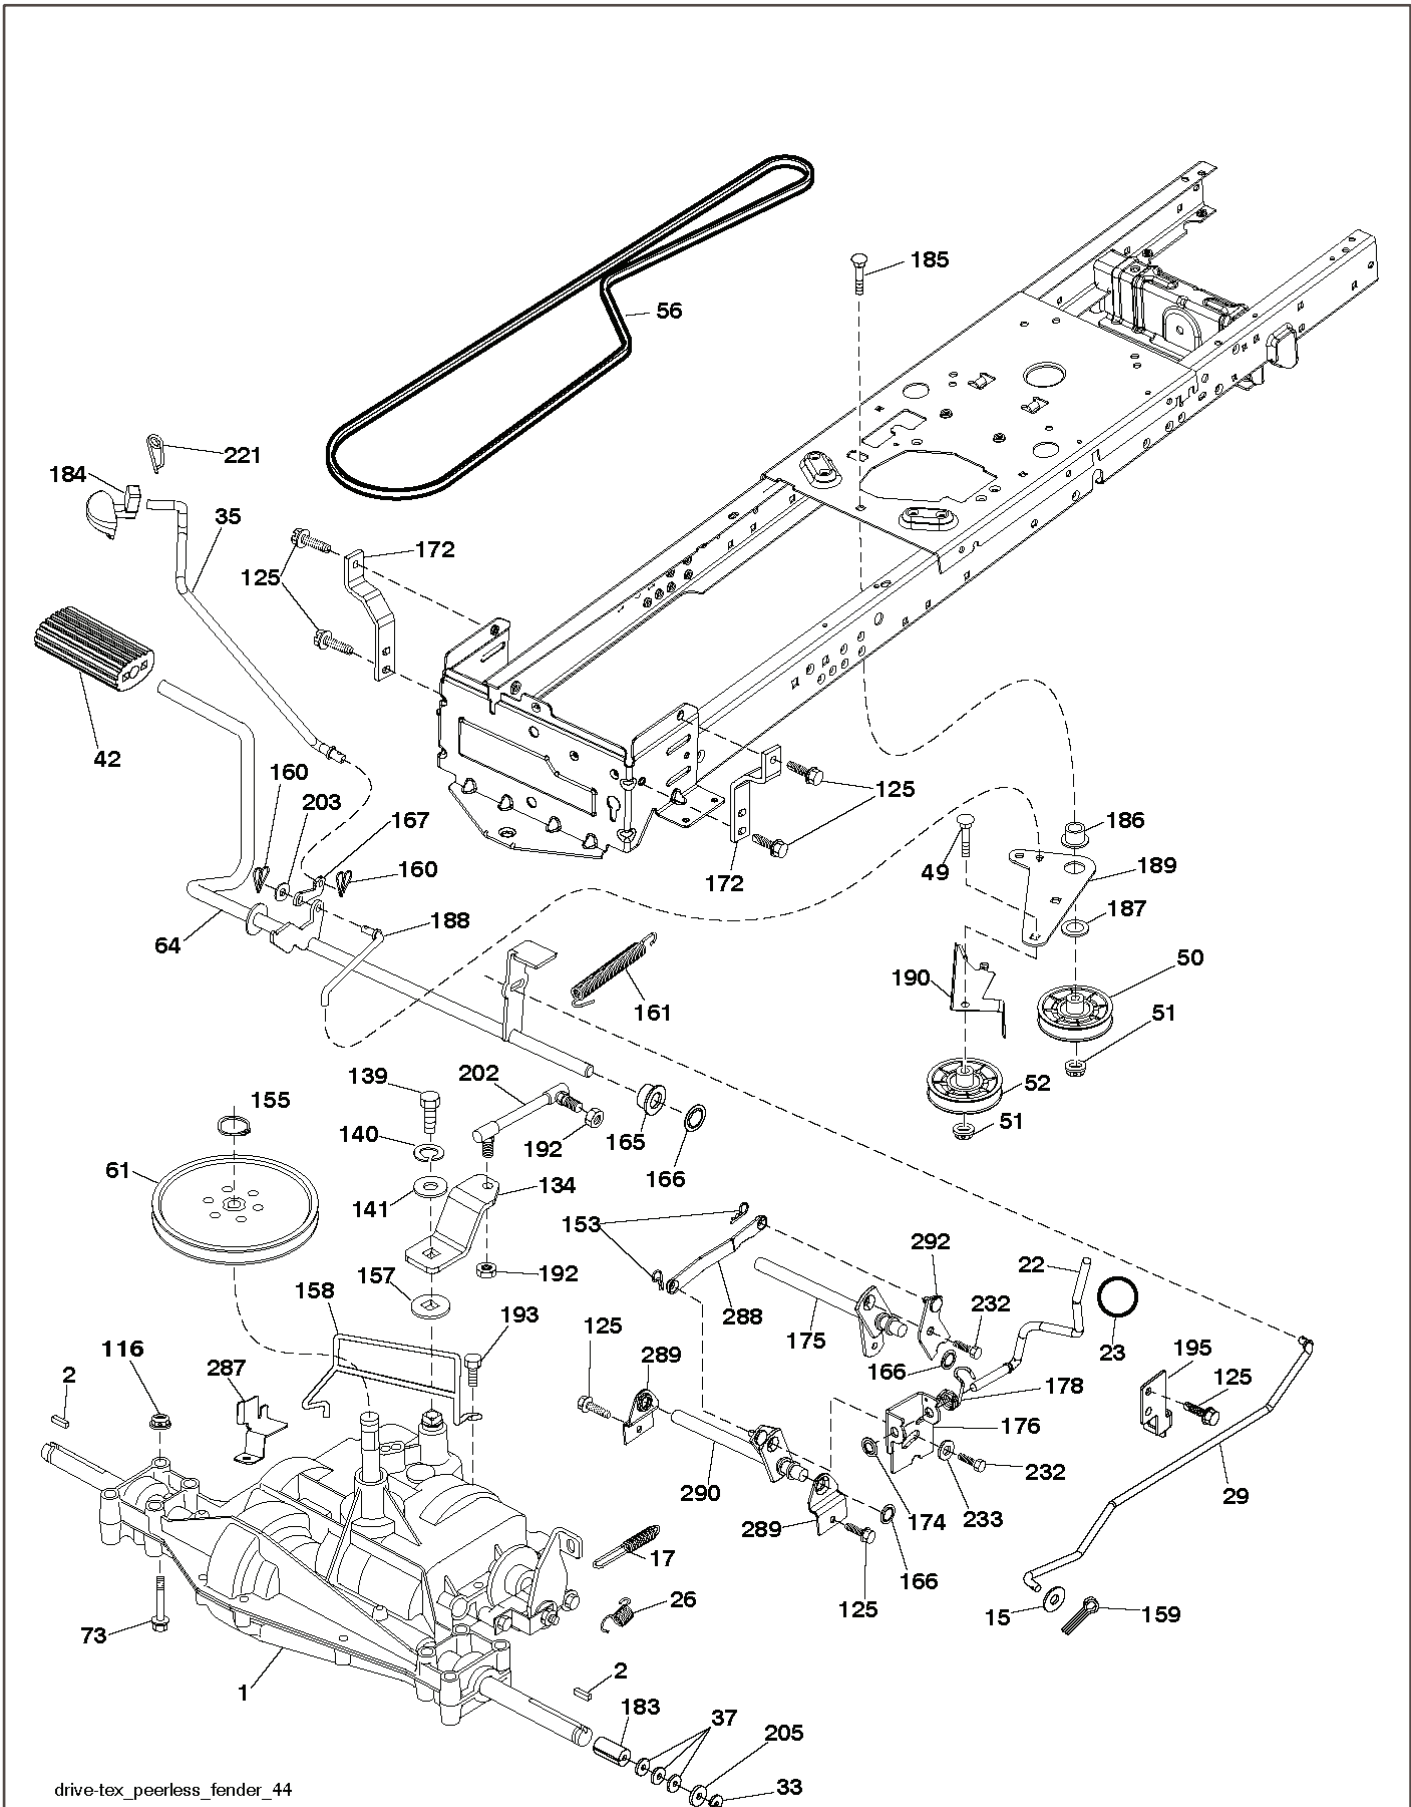

REF.	PART NO.	DESCRIPTION	REMARK	QTY.	KIT
1	000000000	W/O DESCRIPTION	TRANSAXLE PEERLESS 206-565 (197941)	1	
2	532123583	KEY		1	
15	819131316	WASHER		1	
17	532197297	SPRING		1	
22	532416614	ROD		1	
23	532106933	KNOB		1	
26	532197455	SPRING		1	
29	532197267	ROD		1	
33	812000001	RETAINER RING		1	
35	532401031	ROD		1	
37	532121749	WASHER		1	
42	532124872	PEDAL RUBBER		1	
49	872110614	BOLT		1	
50	532194327	PULLEY		1	
51	873900600	NUT		1	
52	532194326	PULLEY		1	
56	532138255	BELT		1	
61	532165999	PULLEY		1	
64	532196200	SHAFT		1	
73	874490540	BOLT		1	
116	873900500	NUT		1	
125	817000512	SCREW		1	
134	532197857	ROD		1	
139	874550412	BOLT		1	
140	810040400	WASHER		1	
141	819091210	WASHER		1	
153	532124788	RETAINER RING		1	
155	812000028	CLIP		1	
157	532105701	WASHER		1	
158	532194352	BELT GUIDE		1	
159	876020412	SPLIT PIN		1	
160	532169484	PIN		1	
161	532105709	SPRING		1	
165	532196212	BUSHING		1	
166	532429164	NUT		1	
167	532405257	LATCH		1	
172	532197657	STRAP		1	
174	532197289	NUT		1	
175	532197858	SHAFT		1	
176	532196214	ARM		1	
178	532196314	SPRING		1	
183	532137057	SPACER		1	
184	532441407	BRAKE		1	
185	872110622	BOLT		1	
186	532194321	SPACER		1	
187	819133210	WASHER		1	
188	532194323	LINK		1	
189	532194317	PLATE		1	
190	532194318	BELT GUIDE		1	
192	532150360	NUT		1	
193	817060512	SCREW		1	
195	532197332	BRACKET		1	
202	532197859	LINK		1	
203	819111116	WASHER		1	
205	532121748	WASHER		1	
221	532403187	SPRING		1	
232	874780716	BOLT		1	
233	532405296	WASHER		1	
287	532421648	KEEPER		1	
288	532416617	LINK ARM		1	
289	532417520	BRACKET		1	
290	532420014	SHAFT		1	
292	532419307	BRACKET		1