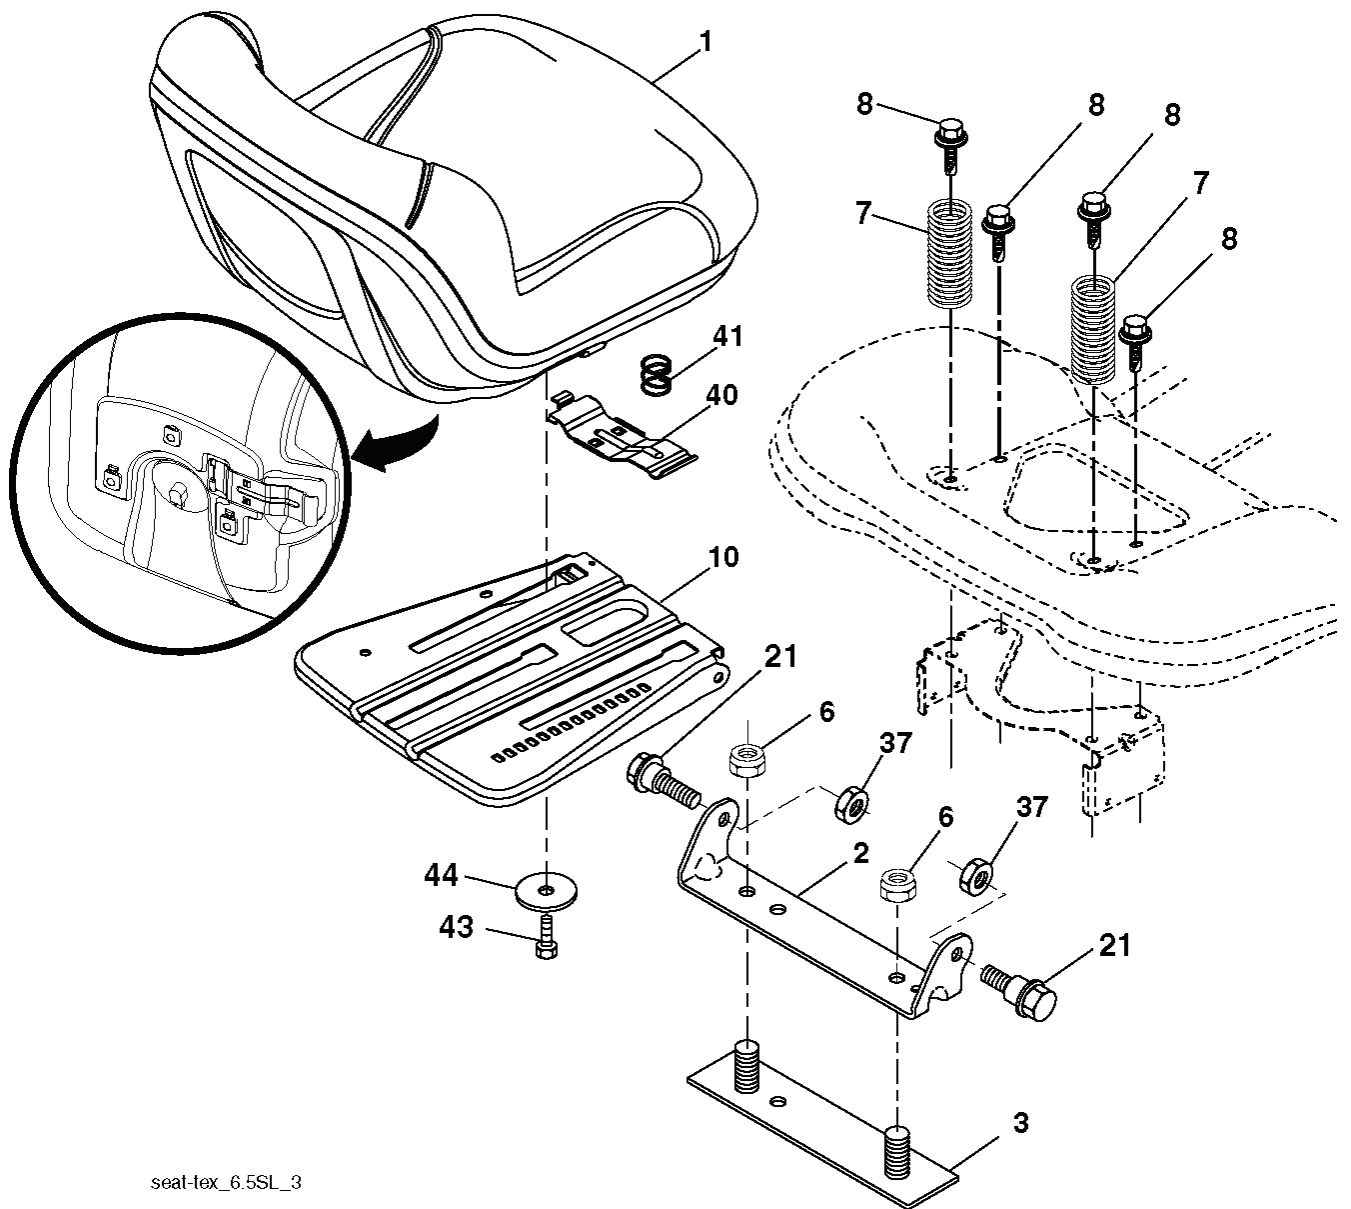

SRD17530, 96055000200, 2012-10

SPARE PARTS LIST

seat-tex_6.5SL_3

REF.	PART NO.	DESCRIPTION	REMARK	QTY.	KIT
1	532439709	SEAT		1	
2	532180166	BRACKET		1	
3	532140675	STRAP		1	
6	873800600	NUT		1	
7	532124181	SPRING		1	
8	532171877	BOLT		1	
10	532196977	PLATE		1	
21	532171852	BOLT		1	
37	873800500	LOCK NUT		1	
40	532197661	HANDLE		1	
41	532198200	SPRING		1	
43	874760612	BOLT		1	
44	819133812	WASHER		1	

steering-tex_STDHRS_10_r1

REF.	PART NO.	DESCRIPTION	REMARK	QTY.	KIT
1	532439997	STEERING WHEEL		1	
2	532418168	AXLE		1	
4	532416845	SPINDLE		1	
5	532416846	SPINDLE		1	
6	532124931	WASHER		1	
7	532121748	WASHER		1	
8	812000029	RETAINER RING		1	
9	532121232	HUB CAP		1	
13	532121749	WASHER		1	
14	810040500	WASHER		1	
15	873540600	NUT		1	
16	532429374	SHAFT		1	
19	532194729	PLATE		1	
20	532441425	COVER		1	
21	532186737	ADAPTER		1	
22	532420537	SUPPORT		1	
26	532439743	HUB CAP		1	
28	817000612	SCREW		1	
33	810040500	WASHER		1	
35	532194732	PLATE		1	
45	819113812	WASHER		1	
53	532188967	WASHER		1	
57	532407465	BRACKET		1	
58	532194747	BOLT		1	
59	532194748	WASHER		1	
60	873971000	NUT		1	
61	532194740	LINK		1	
62	532194741	LINK		1	
63	817000512	SCREW		1	
64	532199849	SPRING RETAINER		1	
66	871020748	BOLT		1	
67	532194737	BUSHING		1	
68	873900700	NUT		1	
69	532199162	WASHER		1	
70	532417065	BRACKET		1	
71	532190752	SHAFT		1	
72	532428982	BOLT		1	
74	532124937	BEARING COL. STRG.		1	
122	532444962	CAP		1	