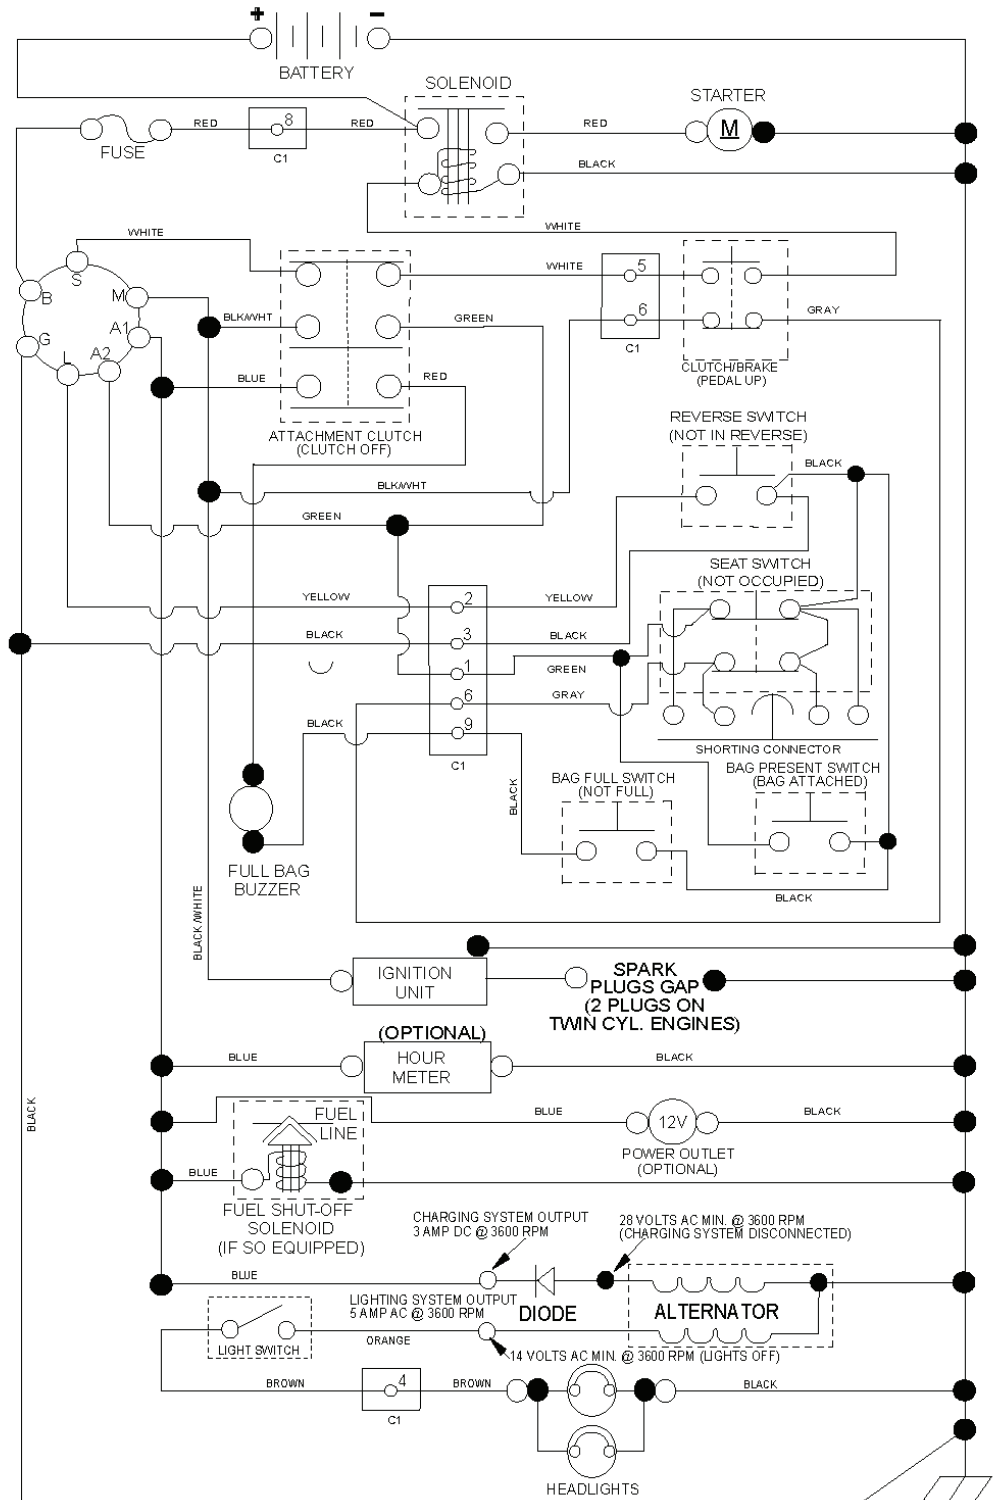

REF.	PART NO.	DESCRIPTION	REMARK	QTY.	KIT
1	000000000	W/O DESCRIPTION	TRANSAXLE PEERLESS 206-565 (197941)	1	
2	532123583	KEY		1	
15	819131316	WASHER		1	
17	532197297	SPRING		1	
22	532416614	ROD		1	
23	532106933	KNOB		1	
26	532197455	SPRING		1	
29	532197267	ROD		1	
33	812000001	RETAINER RING		1	
35	532401031	ROD		1	
37	532121749	WASHER		1	
42	532124872	PEDAL RUBBER		1	
49	872110614	BOLT		1	
50	532194327	PULLEY		1	
51	873900600	NUT		1	
52	532194326	PULLEY		1	
56	532138255	BELT		1	
61	532165999	PULLEY		1	
64	532196200	SHAFT		1	
73	874490540	BOLT		1	
116	873900500	NUT		1	
125	817000512	SCREW		1	
134	532197857	ROD		1	
139	874550412	BOLT		1	
140	810040400	WASHER		1	
141	819091210	WASHER		1	
153	532124788	RETAINER RING		1	
155	812000028	CLIP		1	
157	532105701	WASHER		1	
158	532194352	BELT GUIDE		1	
159	876020412	SPLIT PIN		1	
160	532169484	PIN		1	
161	532105709	SPRING		1	
165	532196212	BUSHING		1	
166	532429164	NUT		1	
167	532405257	LATCH		1	
172	532197657	STRAP		1	
174	532197289	NUT		1	
175	532197858	SHAFT		1	
176	532196214	ARM		1	
178	532196314	SPRING		1	
183	532137057	SPACER		1	
184	532441407	BRAKE		1	
185	872110622	BOLT		1	
186	532194321	SPACER		1	
187	819133210	WASHER		1	
188	532194323	LINK		1	
189	532194317	PLATE		1	
190	532194318	BELT GUIDE		1	
192	532150360	NUT		1	
193	817060512	SCREW		1	
195	532197332	BRACKET		1	
202	532197859	LINK		1	
203	819111116	WASHER		1	
205	532121748	WASHER		1	
221	532403187	SPRING		1	
232	874780716	BOLT		1	
233	532405296	WASHER		1	
287	532421648	KEEPER		1	
288	532416617	LINK ARM		1	
289	532417520	BRACKET		1	
290	532420014	SHAFT		1	
292	532419307	BRACKET		1	

REF.	PART NO.	DESCRIPTION	REMARK	QTY.	KIT
2	532422027	SHAFT		1	
3	532195231	LEVER		1	
7	580962301	GRIP		1	
10	532196314	SPRING		1	
87	532194209	SPRING		1	
88	532410710	SPRING		1	
89	819191912	WASHER		1	
90	532194208	PIN		1	
91	532195181	LINK		1	
97	817000612	SCREW		1	
98	532195264	LINK		1	
100	873930600	NUT		1	
101	532407003	LINK		1	
113	819171912	WASHER		1	