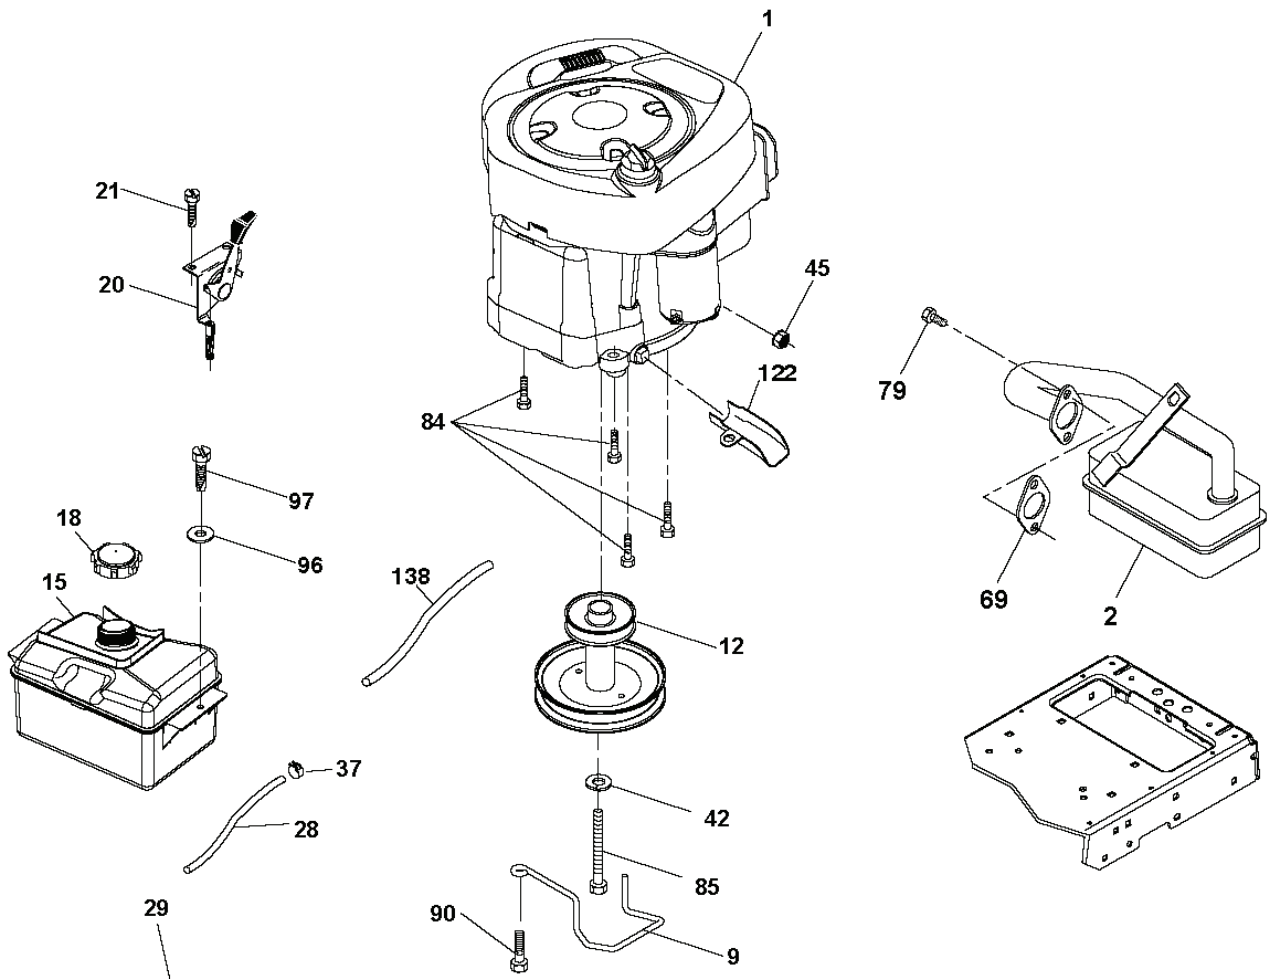

S01S

With Service Minder Option

46

REF.	PART NO.	DESCRIPTION	REMARK	QTY.	KIT
1	532144924	BATTERY		1	
2	874760412	BOLT		1	
8	532419791	BATTERY BOX		1	
16	532176138	MICRO SWITCH		1	
21	532400252	HARNESS		1	
22	532004152	BULB		1	
25	532416694	CABLE		1	
26	532175158	FUSE		1	
27	873510400	NUT		1	
28	532421686	CABLE		1	
29	532401545	SWITCH		1	
30	532193350	IGNITION MODULE		1	
33	532411935	KEY		1	
34	532110712	SWITCH		1	
40	532421002	HARNESS		1	
43	532192507	SOLENOID		1	
55	817060512	SCREW		1	
71	532429412	HARNESS		1	
79	532175242	HOLDER		1	
87	532421060	SWITCH		1	
90	532435395	TERMINAL COVER		1	
92	532196615	CABLE ASSY		1	
93	532192540	SCREW		1	
94	532191834	MODULE.REVERSE.ROS		1	
99	817670412	SCREW		1	
106	532174814	NUT		1	
107	532421061	SWITCH		1	
108	532421062	SWITCH		1	