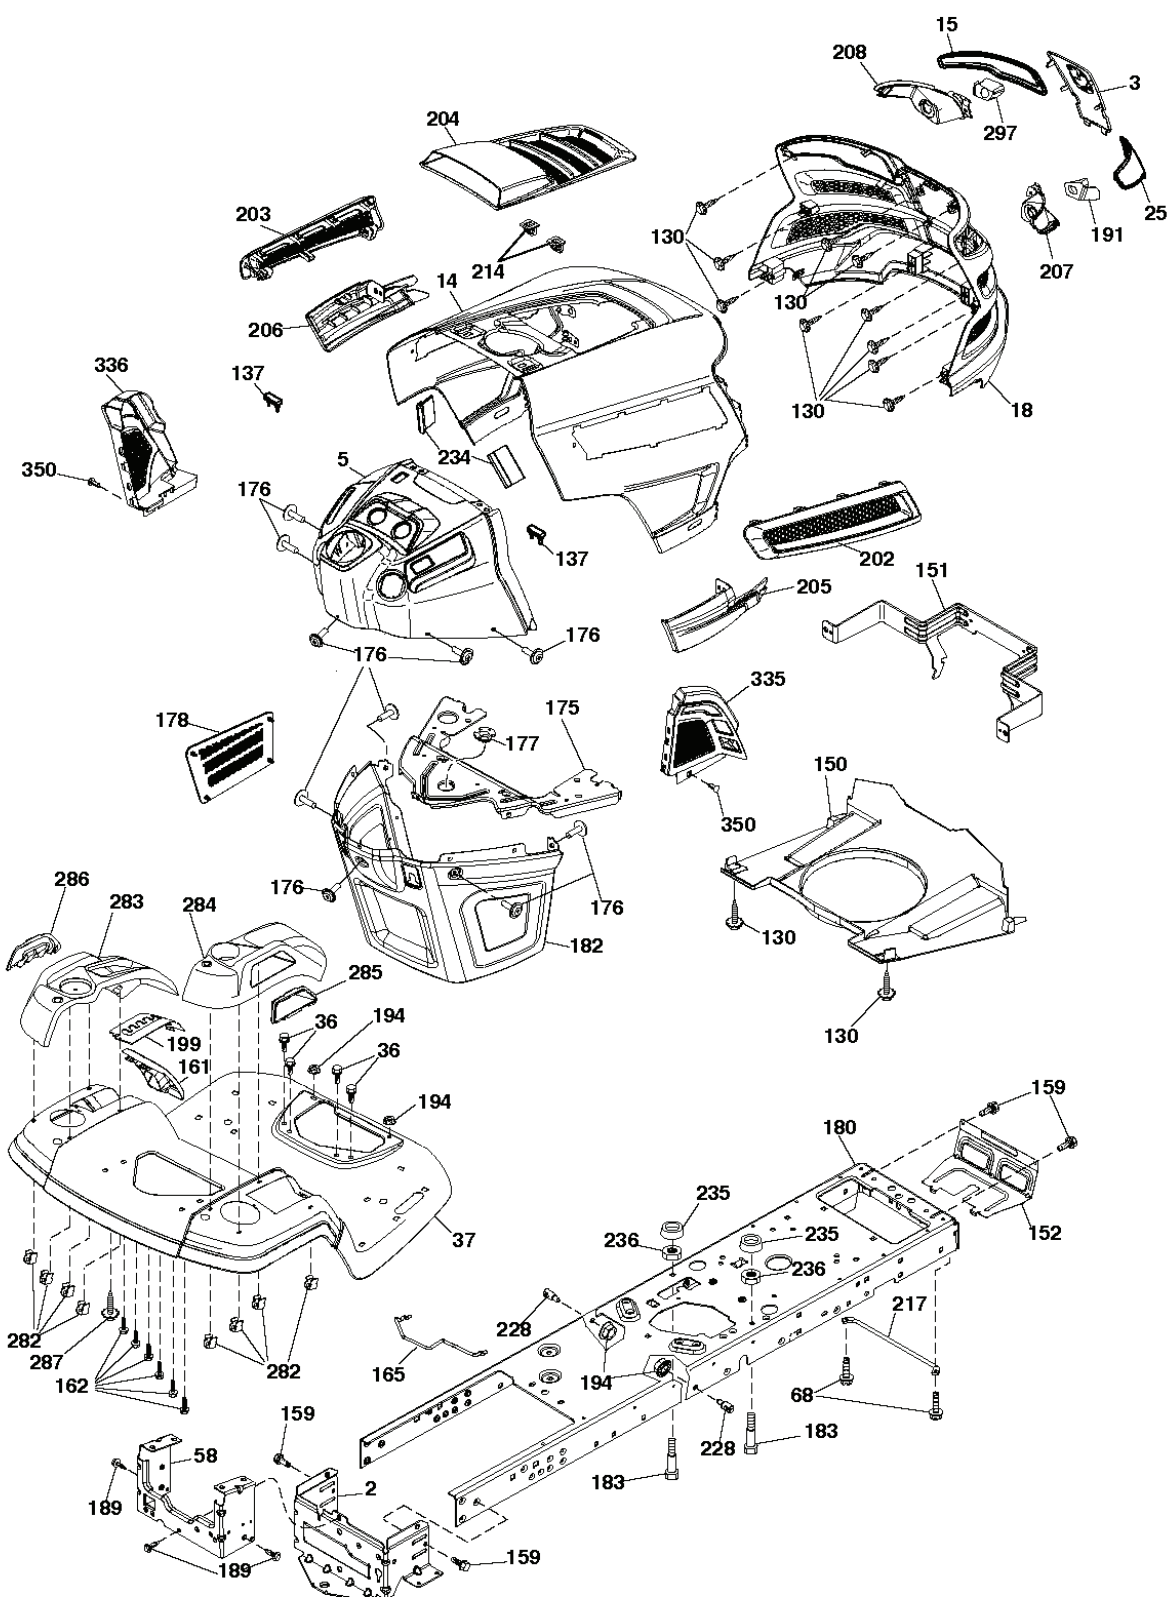

YTH24V42 LS, 96043011501, 2011-01

SPARE PARTS LIST

REF.	PART NO.	DESCRIPTION	REMARK	QTY.	KIT
2	532412282	PLATE		1	
3	532444481	LOGOTYPE		1	
5	532437470	DASH		1	
14	532441177	HOOD		1	
15	532439733	LENS		1	
18	532440653	GRILLE		1	
25	532439732	LENS		1	
36	817060512	SCREW		1	
37	532441178	FENDER		1	
58	532412280	PLATE		1	
68	817490508	SCREW		1	
130	532416358	SCREW		1	
137	532407590	DAMPING PIECE		1	
150	532439921	AIR DUCT		1	
151	532436670	BRACKET		1	
152	532194329	SHIELD		1	
159	817000612	SCREW		1	
161	532409627	CONSOLE		1	
162	532142432	SCREW		1	
165	532194330	SUPPORT		1	
175	532196304	SUPPORT		1	
176	532400776	SCREW		1	
177	532195227	BUSHING		1	
178	532199782	NET		1	
180	532194260	CHASSIS		1	
182	532406859	DASH		1	
183	874520520	BOLT		1	
189	817000512	SCREW		1	
191	532437455	INSERT		1	
194	873900500	NUT		1	
199	532413485	PLATE		1	
202	532439728	COVER	RH	1	
203	532439727	COVER	LH	1	
204	532435714	COVER		1	
205	532439730	SKIRT		1	
206	532439729	SKIRT		1	
207	532439734	CUP	RH	1	
208	532439735	CUP	LH	1	
214	532199145	CLIP		1	
217	532409167	ROD		1	
228	532195161	STUD		1	
234	532404742	DAMPING PIECE		1	
235	532406129	SPACER		1	
236	873930500	NUT		1	
282	532414110	CLIP		1	
283	532418741	CONSOLE		1	
284	532417887	CONSOLE		1	
285	532416315	CONSOLE	RH	1	
286	532416317	CONSOLE	LH	1	
287	817600406	SCREW		1	
297	532437456	INSERT		1	
335	532448204	COVER		1	
336	532439846	COVER		1	
350	532445143	CLIP		1	
--	532431882	GUARD		1	