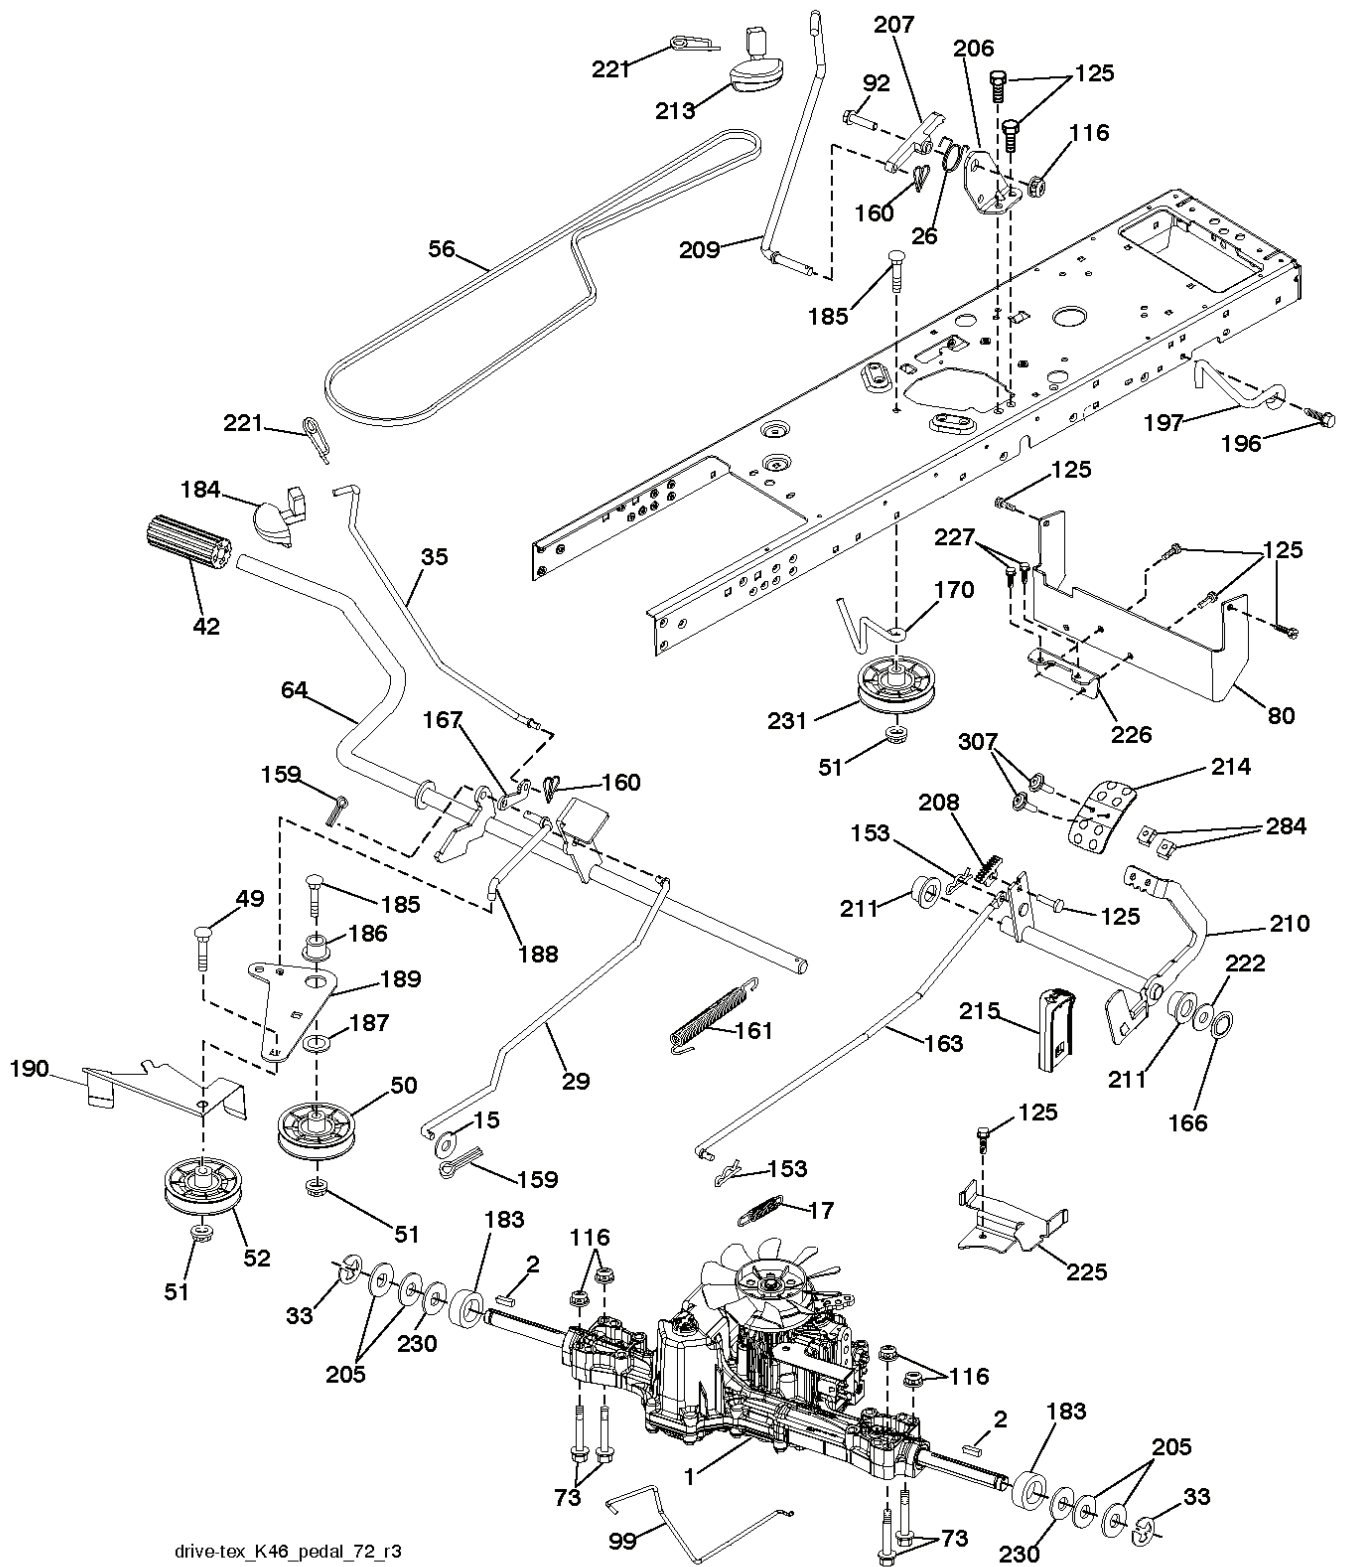

YTH24V42 LS, 96043011501, 2011-01

SPARE PARTS LIST

REF.	PART NO.	DESCRIPTION	REMARK	QTY.	KIT
2	532412282	PLATE		1	
3	532444481	LOGOTYPE		1	
5	532437470	DASH		1	
14	532441177	HOOD		1	
15	532439733	LENS		1	
18	532440653	GRILLE		1	
25	532439732	LENS		1	
36	817060512	SCREW		1	
37	532441178	FENDER		1	
58	532412280	PLATE		1	
68	817490508	SCREW		1	
130	532416358	SCREW		1	
137	532407590	DAMPING PIECE		1	
150	532439921	AIR DUCT		1	
151	532436670	BRACKET		1	
152	532194329	SHIELD		1	
159	817000612	SCREW		1	
161	532409627	CONSOLE		1	
162	532142432	SCREW		1	
165	532194330	SUPPORT		1	
175	532196304	SUPPORT		1	
176	532400776	SCREW		1	
177	532195227	BUSHING		1	
178	532199782	NET		1	
180	532194260	CHASSIS		1	
182	532406859	DASH		1	
183	874520520	BOLT		1	
189	817000512	SCREW		1	
191	532437455	INSERT		1	
194	873900500	NUT		1	
199	532413485	PLATE		1	
202	532439728	COVER	RH	1	
203	532439727	COVER	LH	1	
204	532435714	COVER		1	
205	532439730	SKIRT		1	
206	532439729	SKIRT		1	
207	532439734	CUP	RH	1	
208	532439735	CUP	LH	1	
214	532199145	CLIP		1	
217	532409167	ROD		1	
228	532195161	STUD		1	
234	532404742	DAMPING PIECE		1	
235	532406129	SPACER		1	
236	873930500	NUT		1	
282	532414110	CLIP		1	
283	532418741	CONSOLE		1	
284	532417887	CONSOLE		1	
285	532416315	CONSOLE	RH	1	
286	532416317	CONSOLE	LH	1	
287	817600406	SCREW		1	
297	532437456	INSERT		1	
335	532448204	COVER		1	
336	532439846	COVER		1	
350	532445143	CLIP		1	
--	532431882	GUARD		1	