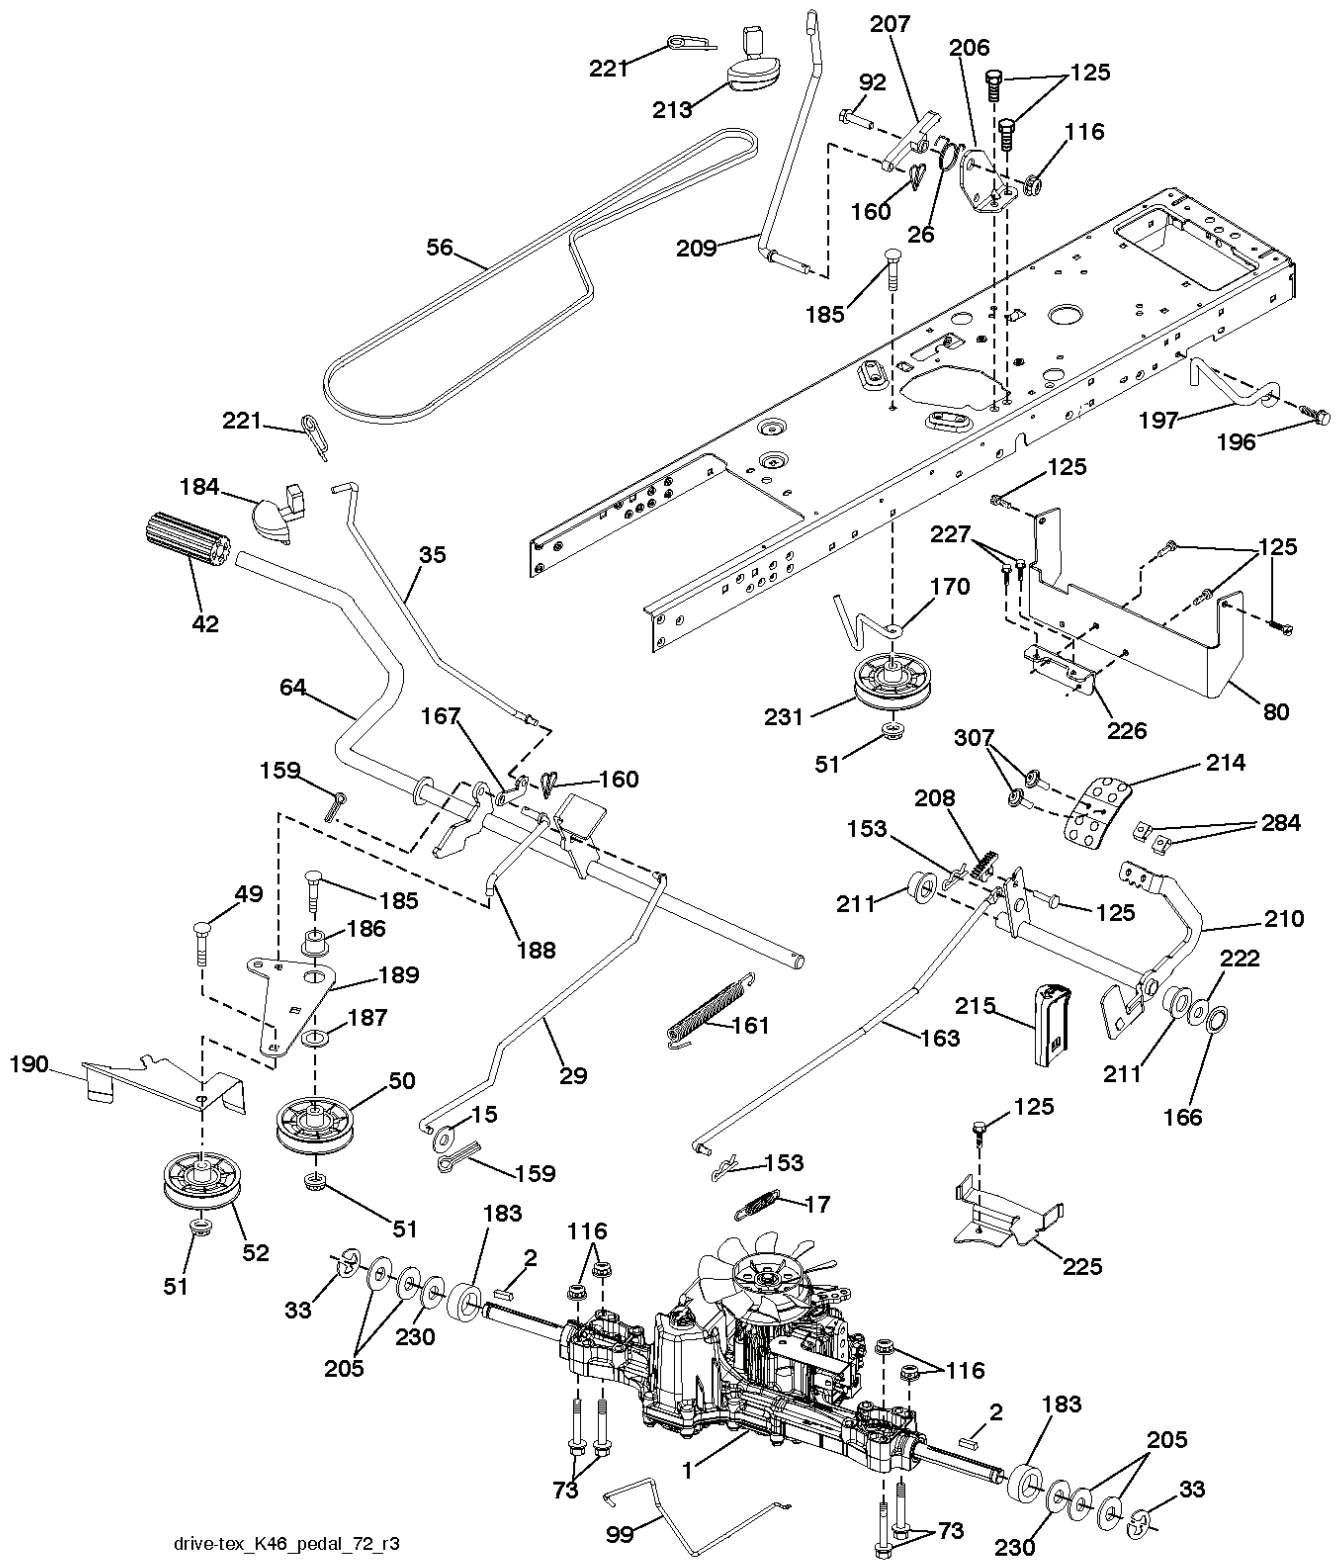

YTH24V42 LS, 96048001300, 2010-12

SPARE PARTS LIST

REF.	PART NO.	DESCRIPTION	REMARK	QTY.	KIT
2	532412282	PLATE		1	
3	532439752	LOGOTYPE		1	
5	532437470	DASH		1	
14	532441177	HOOD		1	
15	532439733	LENS		1	
18	532437762	GRILLE		1	
25	532439732	LENS		1	
36	817060512	SCREW		1	
37	532441178	FENDER		1	
58	532412280	PLATE		1	
68	817490508	SCREW		1	
130	532416358	SCREW		1	
137	532407590	DAMPING PIECE		1	
150	532439774	AIR DUCT		1	
151	532436670	BRACKET		1	
152	532439870	SHIELD		1	
159	817000612	SCREW		1	
161	532439781	FUEL		1	
162	532142432	SCREW		1	
165	532194330	SUPPORT		1	
175	532196304	SUPPORT		1	
176	532400776	SCREW		1	
177	532195227	BUSHING		1	
178	532199782	NET		1	
180	532194260	CHASSIS		1	
182	532406859	DASH		1	
183	874520520	BOLT		1	
189	817000512	SCREW		1	
191	532437455	INSERT		1	
194	873900500	NUT		1	
199	532413485	PLATE		1	
202	532439728	COVER	RH	1	
203	532439727	COVER	LH	1	
204	532435714	COVER		1	
205	532439730	SKIRT		1	
206	532439729	SKIRT		1	
207	532439734	CUP	RH	1	
208	532439735	CUP	LH	1	
214	532199145	CLIP		1	
217	532409167	ROD		1	
228	532195161	STUD		1	
234	532404742	DAMPING PIECE		1	
235	532406129	SPACER		1	
236	873930500	NUT		1	
282	532414110	CLIP		1	
283	532439861	CONSOLE		1	
284	532439823	CONSOLE		1	
285	532416315	CONSOLE	RH	1	
286	532416317	CONSOLE	LH	1	
287	817600406	SCREW		1	
297	532437456	INSERT		1	
335	532448204	COVER		1	
336	532439846	COVER		1	
350	532445143	CLIP		1	
--	532431882	GUARD		1	

REF.	PART NO.	DESCRIPTION	REMARK	QTY.	KIT
1	532411658	DECAL		1	
2	581627301	DECAL		1	
3	532440426	DECAL		1	
4	539105743	DECAL		1	
5	532423829	DECAL		1	
6	532439665	DECAL		1	
7	532435286	DECAL		1	
8	539113224	DECAL		1	
9	532145005	DECAL		1	
10	532418600	DECAL		1	
11	532198785	LABEL		1	
--	532166960	DECAL		1	
--	532439681	PLATE	LH	1	
--	532439682	PAD	RH	1	