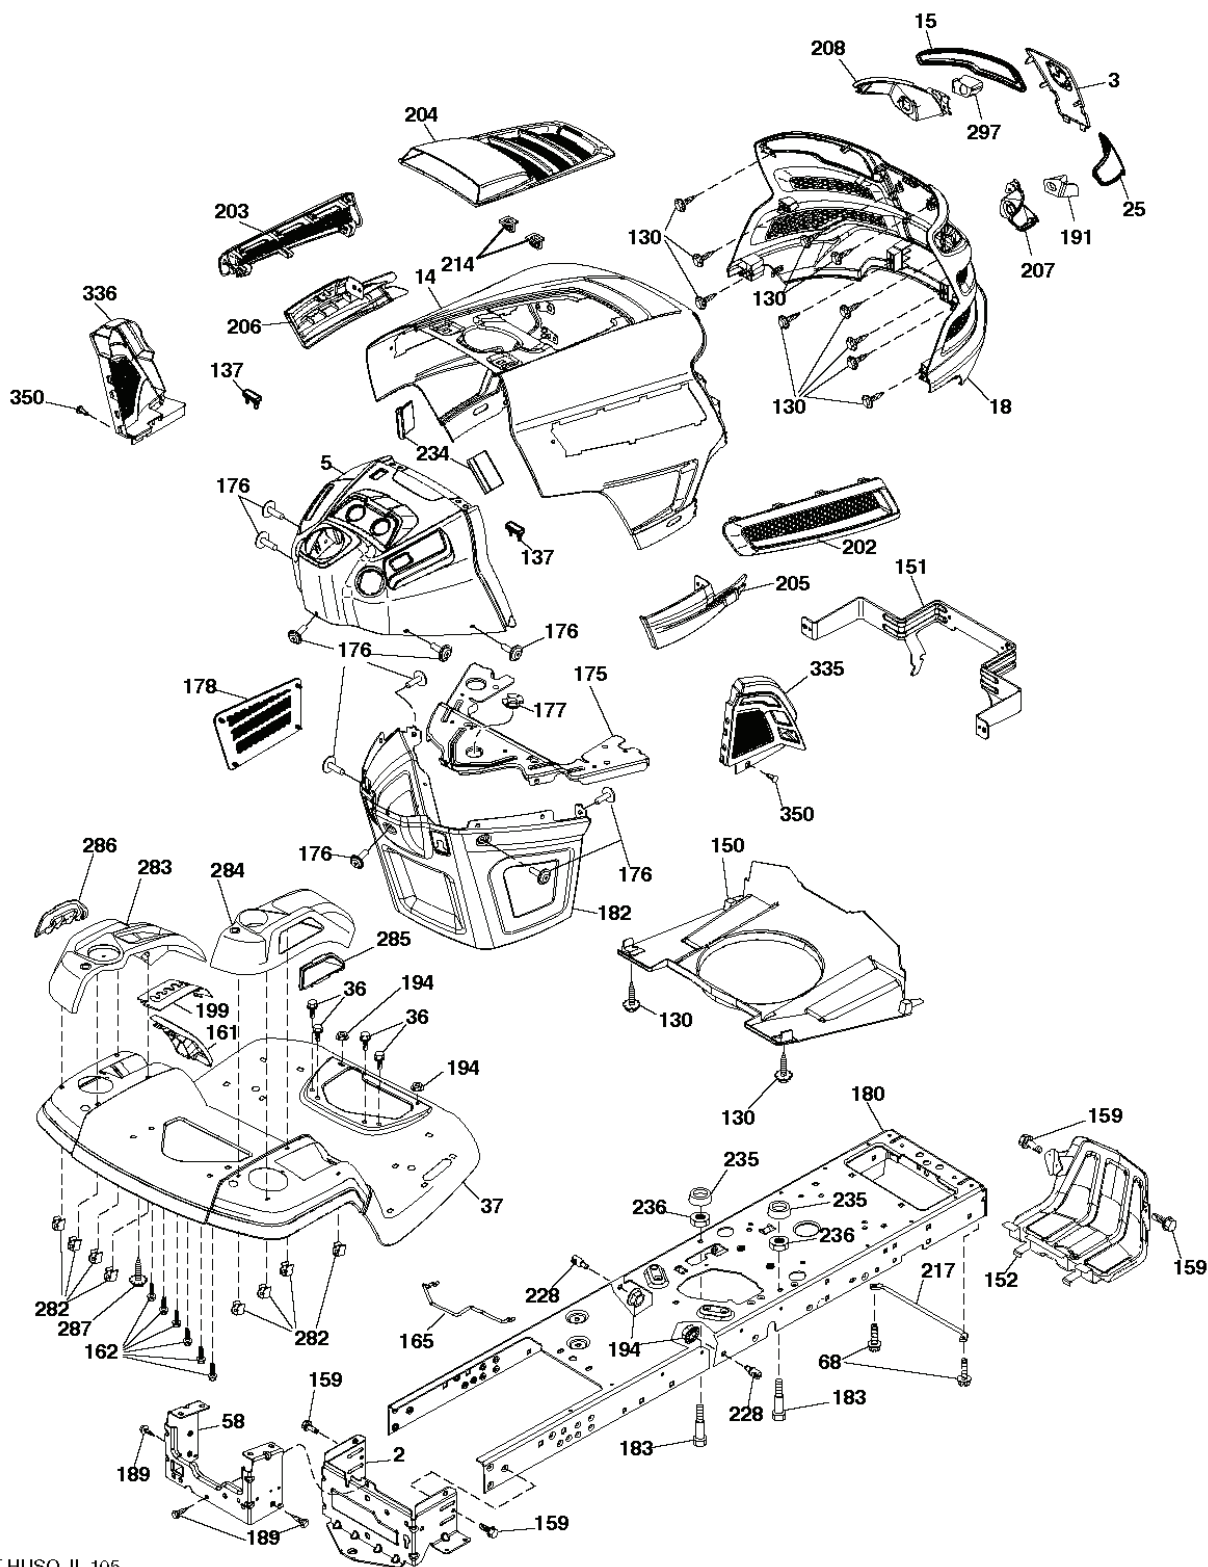

YTH24V42 LS, 96048001300, 2010-12

SPARE PARTS LIST

REF.	PART NO.	DESCRIPTION	REMARK	QTY.	KIT
2	532412282	PLATE		1	
3	532439752	LOGOTYPE		1	
5	532437470	DASH		1	
14	532441177	HOOD		1	
15	532439733	LENS		1	
18	532437762	GRILLE		1	
25	532439732	LENS		1	
36	817060512	SCREW		1	
37	532441178	FENDER		1	
58	532412280	PLATE		1	
68	817490508	SCREW		1	
130	532416358	SCREW		1	
137	532407590	DAMPING PIECE		1	
150	532439774	AIR DUCT		1	
151	532436670	BRACKET		1	
152	532439870	SHIELD		1	
159	817000612	SCREW		1	
161	532439781	FUEL		1	
162	532142432	SCREW		1	
165	532194330	SUPPORT		1	
175	532196304	SUPPORT		1	
176	532400776	SCREW		1	
177	532195227	BUSHING		1	
178	532199782	NET		1	
180	532194260	CHASSIS		1	
182	532406859	DASH		1	
183	874520520	BOLT		1	
189	817000512	SCREW		1	
191	532437455	INSERT		1	
194	873900500	NUT		1	
199	532413485	PLATE		1	
202	532439728	COVER	RH	1	
203	532439727	COVER	LH	1	
204	532435714	COVER		1	
205	532439730	SKIRT		1	
206	532439729	SKIRT		1	
207	532439734	CUP	RH	1	
208	532439735	CUP	LH	1	
214	532199145	CLIP		1	
217	532409167	ROD		1	
228	532195161	STUD		1	
234	532404742	DAMPING PIECE		1	
235	532406129	SPACER		1	
236	873930500	NUT		1	
282	532414110	CLIP		1	
283	532439861	CONSOLE		1	
284	532439823	CONSOLE		1	
285	532416315	CONSOLE	RH	1	
286	532416317	CONSOLE	LH	1	
287	817600406	SCREW		1	
297	532437456	INSERT		1	
335	532448204	COVER		1	
336	532439846	COVER		1	
350	532445143	CLIP		1	
--	532431882	GUARD		1	

REF.	PART NO.	DESCRIPTION	REMARK	QTY.	KIT
1	532411658	DECAL		1	
2	581627301	DECAL		1	
3	532440426	DECAL		1	
4	539105743	DECAL		1	
5	532423829	DECAL		1	
6	532439665	DECAL		1	
7	532435286	DECAL		1	
8	539113224	DECAL		1	
9	532145005	DECAL		1	
10	532418600	DECAL		1	
11	532198785	LABEL		1	
--	532166960	DECAL		1	
--	532439681	PLATE	LH	1	
--	532439682	PAD	RH	1	