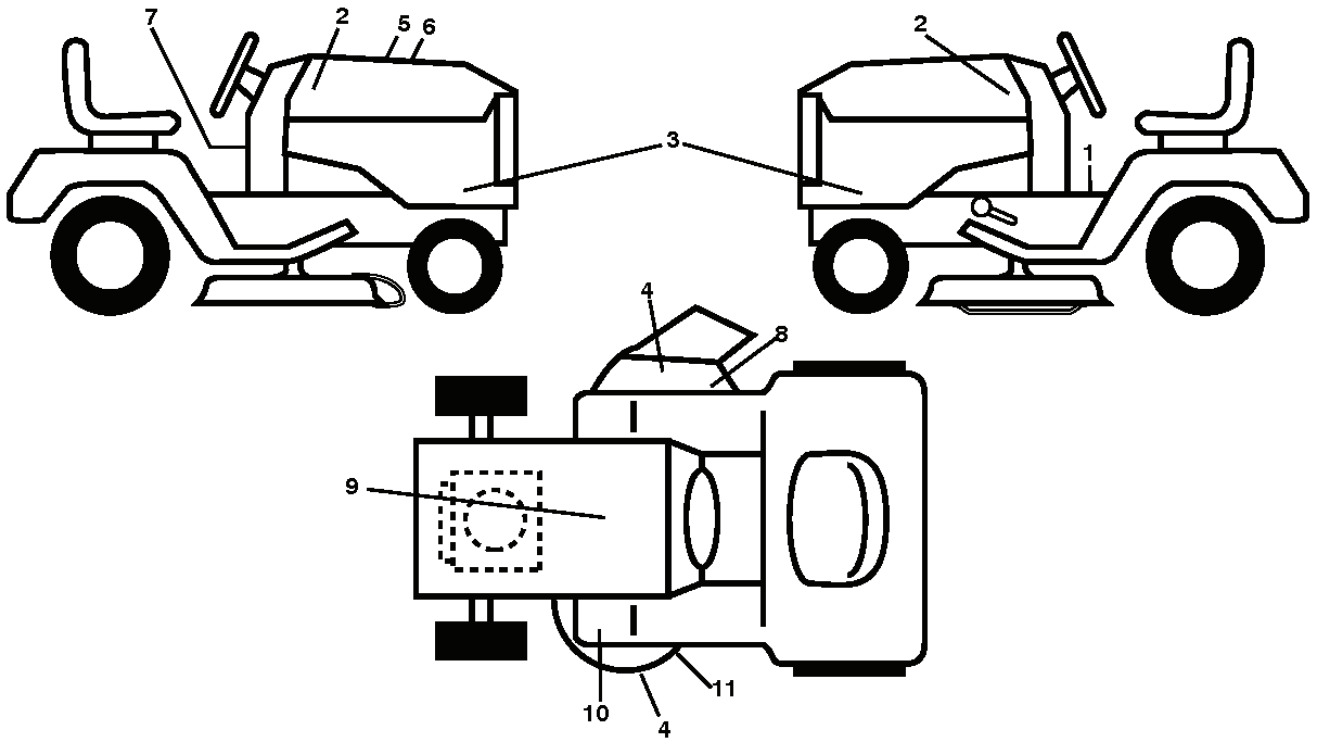

YTH24V42 LS, 96048001300, 2010-12

SPARE PARTS LIST

REF.	PART NO.	DESCRIPTION	REMARK	QTY.	KIT
2	532412282	PLATE		1	
3	532439752	LOGOTYPE		1	
5	532437470	DASH		1	
14	532441177	HOOD		1	
15	532439733	LENS		1	
18	532437762	GRILLE		1	
25	532439732	LENS		1	
36	817060512	SCREW		1	
37	532441178	FENDER		1	
58	532412280	PLATE		1	
68	817490508	SCREW		1	
130	532416358	SCREW		1	
137	532407590	DAMPING PIECE		1	
150	532439774	AIR DUCT		1	
151	532436670	BRACKET		1	
152	532439870	SHIELD		1	
159	817000612	SCREW		1	
161	532439781	FUEL		1	
162	532142432	SCREW		1	
165	532194330	SUPPORT		1	
175	532196304	SUPPORT		1	
176	532400776	SCREW		1	
177	532195227	BUSHING		1	
178	532199782	NET		1	
180	532194260	CHASSIS		1	
182	532406859	DASH		1	
183	874520520	BOLT		1	
189	817000512	SCREW		1	
191	532437455	INSERT		1	
194	873900500	NUT		1	
199	532413485	PLATE		1	
202	532439728	COVER	RH	1	
203	532439727	COVER	LH	1	
204	532435714	COVER		1	
205	532439730	SKIRT		1	
206	532439729	SKIRT		1	
207	532439734	CUP	RH	1	
208	532439735	CUP	LH	1	
214	532199145	CLIP		1	
217	532409167	ROD		1	
228	532195161	STUD		1	
234	532404742	DAMPING PIECE		1	
235	532406129	SPACER		1	
236	873930500	NUT		1	
282	532414110	CLIP		1	
283	532439861	CONSOLE		1	
284	532439823	CONSOLE		1	
285	532416315	CONSOLE	RH	1	
286	532416317	CONSOLE	LH	1	
287	817600406	SCREW		1	
297	532437456	INSERT		1	
335	532448204	COVER		1	
336	532439846	COVER		1	
350	532445143	CLIP		1	
--	532431882	GUARD		1	

REF.	PART NO.	DESCRIPTION	REMARK	QTY.	KIT
1	532411658	DECAL		1	
2	581627301	DECAL		1	
3	532440426	DECAL		1	
4	539105743	DECAL		1	
5	532423829	DECAL		1	
6	532439665	DECAL		1	
7	532435286	DECAL		1	
8	539113224	DECAL		1	
9	532145005	DECAL		1	
10	532418600	DECAL		1	
11	532198785	LABEL		1	
--	532166960	DECAL		1	
--	532439681	PLATE	LH	1	
--	532439682	PAD	RH	1	