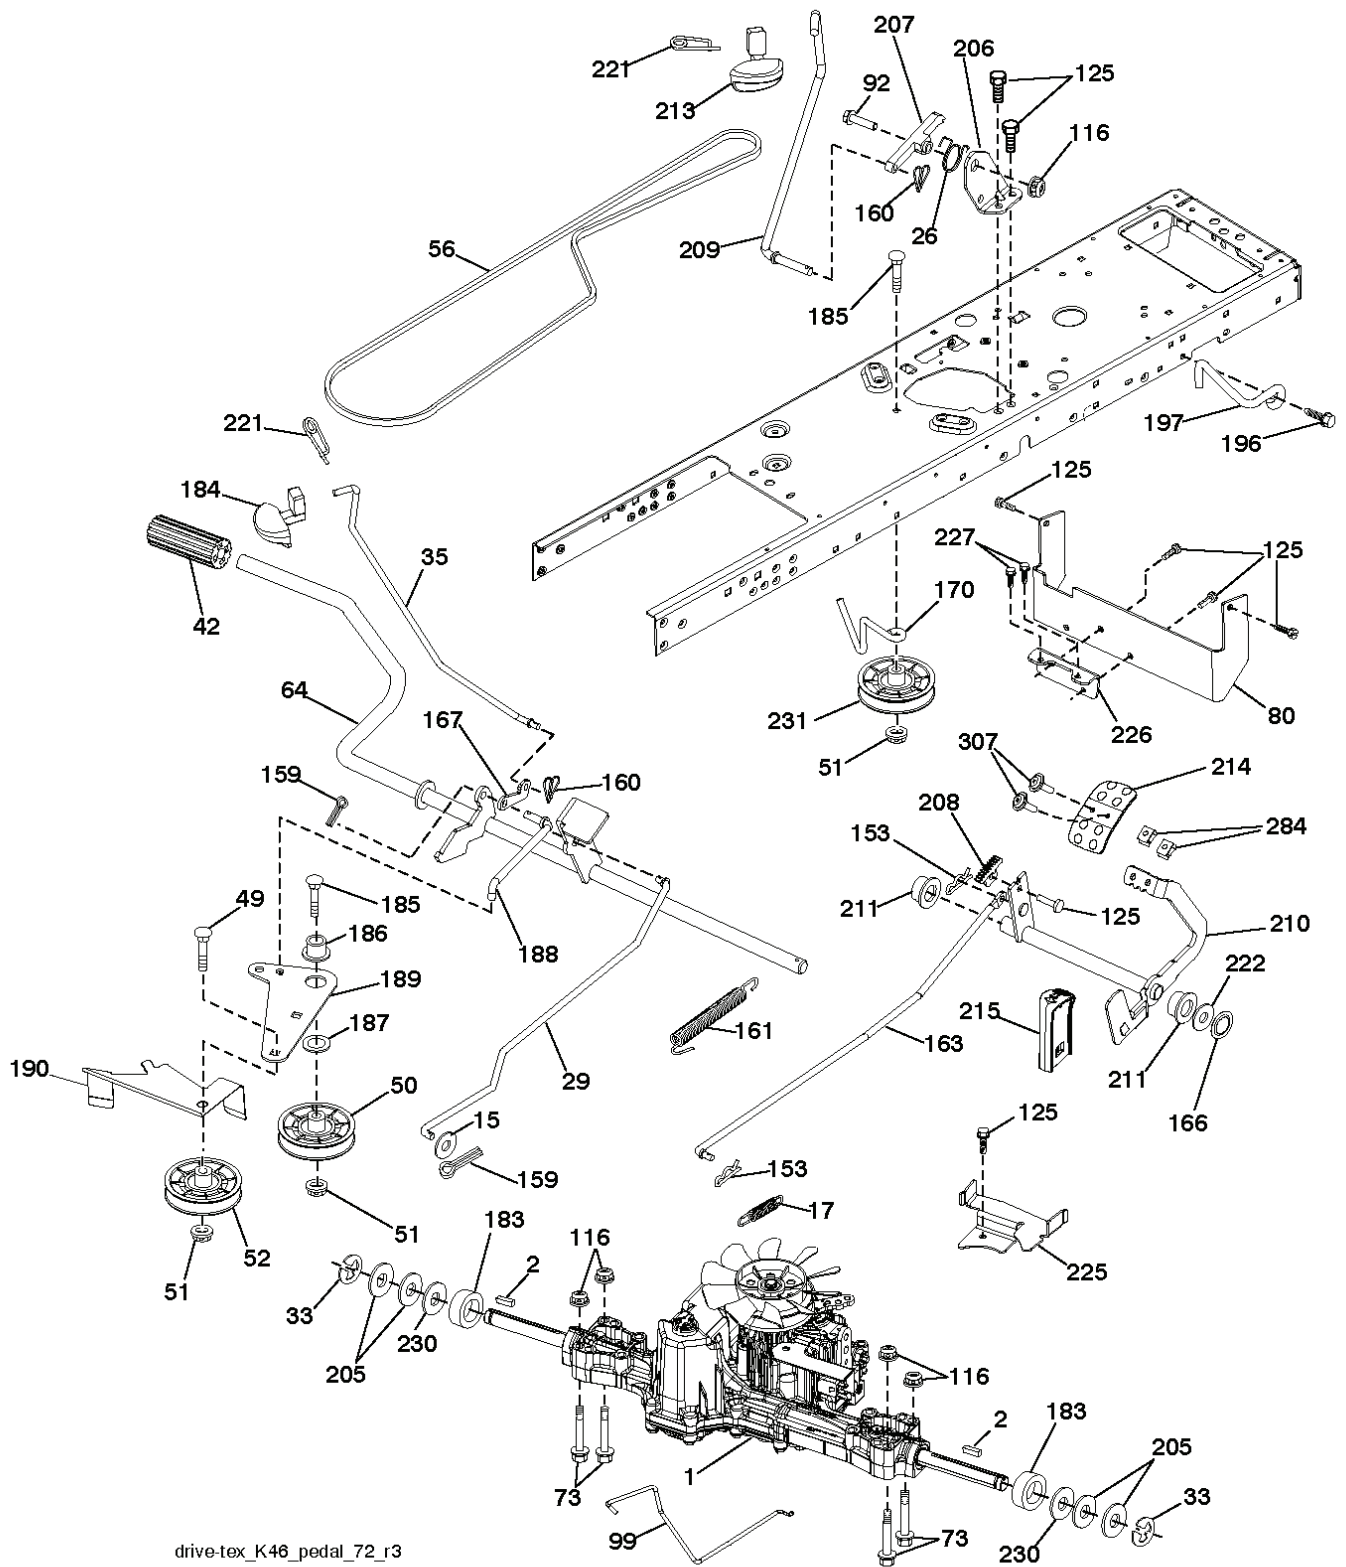

YTH24V42 LS, 96043011503, 2011-08

SPARE PARTS LIST

CHASSIS

chassis-tex_GT HUSQ_II_105_r1

REF.	PART NO.	DESCRIPTION	REMARK	QTY.	KIT
2	532412282	PLATE		1	
3	532444481	LOGOTYPE		1	
5	532437470	DASH		1	
14	532441177	HOOD		1	
15	532439733	LENS		1	
18	532440653	GRILLE		1	
25	532443385	LENS		1	
36	817060512	SCREW		1	
37	532441178	FENDER		1	
58	532412280	PLATE		1	
68	817490508	SCREW		1	
125	581684801	CLIP		1	
130	532416358	SCREW		1	
137	532407590	DAMPING PIECE		1	
146	581857901	BOLT		1	
150	532439774	AIR DUCT		1	
151	532436670	BRACKET		1	
152	532436086	SHIELD		1	
159	817000612	SCREW		1	
161	532439781	FUEL		1	
162	532142432	SCREW		1	
165	532194330	SUPPORT		1	
175	532196304	SUPPORT		1	
176	532400776	SCREW		1	
177	532195227	BUSHING		1	
178	532199782	NET		1	
180	532194260	CHASSIS		1	
182	532406859	DASH		1	
183	874520520	BOLT		1	
189	817000512	SCREW		1	
191	532437455	INSERT		1	
194	873900500	NUT		1	
199	532413485	PLATE		1	
202	532439728	COVER	RH	1	
203	532439727	COVER	LH	1	
204	532435714	COVER		1	
205	532439730	SKIRT		1	
206	532439729	SKIRT		1	
207	532439734	CUP	RH	1	
208	532439735	CUP	LH	1	
214	532199145	CLIP		1	
217	532409167	ROD		1	
228	532195161	STUD		1	
234	532404742	DAMPING PIECE		1	
235	532406129	SPACER		1	
236	873930500	NUT		1	
282	532414110	CLIP		1	
283	532439861	CONSOLE		1	
284	532439823	CONSOLE		1	
285	532416315	CONSOLE	RH	1	
286	532416317	CONSOLE	LH	1	
287	817600406	SCREW		1	
297	532437456	INSERT		1	
306	873900600	NUT		1	
335	532448204	COVER		1	
336	532445309	COVER		1	
350	532445143	CLIP		1	
--	532424918	GUARD KIT ASSEMBLY-BRUSH		1	

REF.	PART NO.	DESCRIPTION	REMARK	QTY.	KIT
1	532411657	DECAL		1	
2	581627301	DECAL		1	
3	532440426	DECAL		1	
4	581724301	DECAL		1	
5	532423829	DECAL		1	
6	532440232	DECAL		1	
7	539113224	DECAL		1	
8	532198785	LABEL		1	
9	532145005	DECAL		1	
10	532418600	DECAL		1	
	532166960	DECAL		1	
	532439681	PLATE	LH	1	
	532439682	PAD	RH	1	