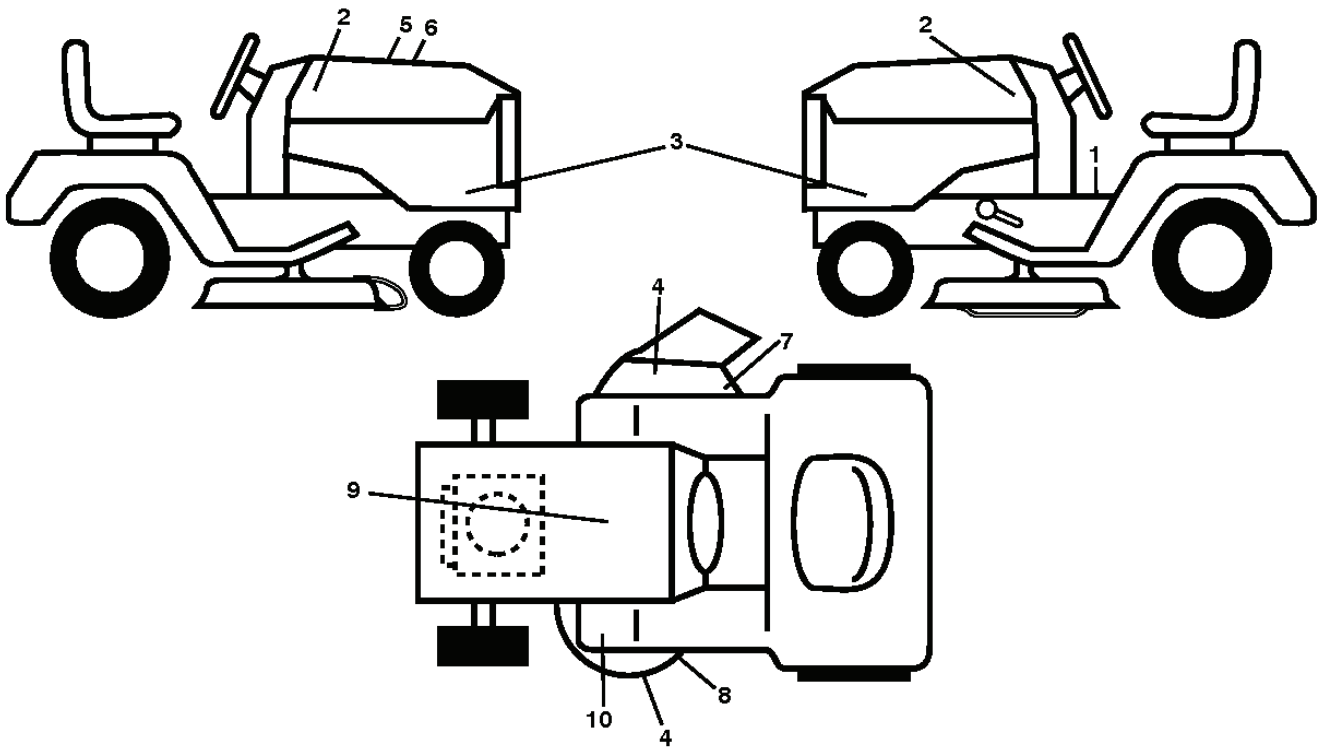

YTH24V42 LS, 96043011503, 2011-08

SPARE PARTS LIST

CHASSIS

chassis-tex_GT HUSQ_II_105_r1

REF.	PART NO.	DESCRIPTION	REMARK	QTY.	KIT
2	532412282	PLATE		1	
3	532444481	LOGOTYPE		1	
5	532437470	DASH		1	
14	532441177	HOOD		1	
15	532439733	LENS		1	
18	532440653	GRILLE		1	
25	532443385	LENS		1	
36	817060512	SCREW		1	
37	532441178	FENDER		1	
58	532412280	PLATE		1	
68	817490508	SCREW		1	
125	581684801	CLIP		1	
130	532416358	SCREW		1	
137	532407590	DAMPING PIECE		1	
146	581857901	BOLT		1	
150	532439774	AIR DUCT		1	
151	532436670	BRACKET		1	
152	532436086	SHIELD		1	
159	817000612	SCREW		1	
161	532439781	FUEL		1	
162	532142432	SCREW		1	
165	532194330	SUPPORT		1	
175	532196304	SUPPORT		1	
176	532400776	SCREW		1	
177	532195227	BUSHING		1	
178	532199782	NET		1	
180	532194260	CHASSIS		1	
182	532406859	DASH		1	
183	874520520	BOLT		1	
189	817000512	SCREW		1	
191	532437455	INSERT		1	
194	873900500	NUT		1	
199	532413485	PLATE		1	
202	532439728	COVER	RH	1	
203	532439727	COVER	LH	1	
204	532435714	COVER		1	
205	532439730	SKIRT		1	
206	532439729	SKIRT		1	
207	532439734	CUP	RH	1	
208	532439735	CUP	LH	1	
214	532199145	CLIP		1	
217	532409167	ROD		1	
228	532195161	STUD		1	
234	532404742	DAMPING PIECE		1	
235	532406129	SPACER		1	
236	873930500	NUT		1	
282	532414110	CLIP		1	
283	532439861	CONSOLE		1	
284	532439823	CONSOLE		1	
285	532416315	CONSOLE	RH	1	
286	532416317	CONSOLE	LH	1	
287	817600406	SCREW		1	
297	532437456	INSERT		1	
306	873900600	NUT		1	
335	532448204	COVER		1	
336	532445309	COVER		1	
350	532445143	CLIP		1	
--	532424918	GUARD KIT ASSEMBLY-BRUSH		1	

REF.	PART NO.	DESCRIPTION	REMARK	QTY.	KIT
1	532411657	DECAL		1	
2	581627301	DECAL		1	
3	532440426	DECAL		1	
4	581724301	DECAL		1	
5	532423829	DECAL		1	
6	532440232	DECAL		1	
7	539113224	DECAL		1	
8	532198785	LABEL		1	
9	532145005	DECAL		1	
10	532418600	DECAL		1	
	532166960	DECAL		1	
	532439681	PLATE	LH	1	
	532439682	PAD	RH	1	