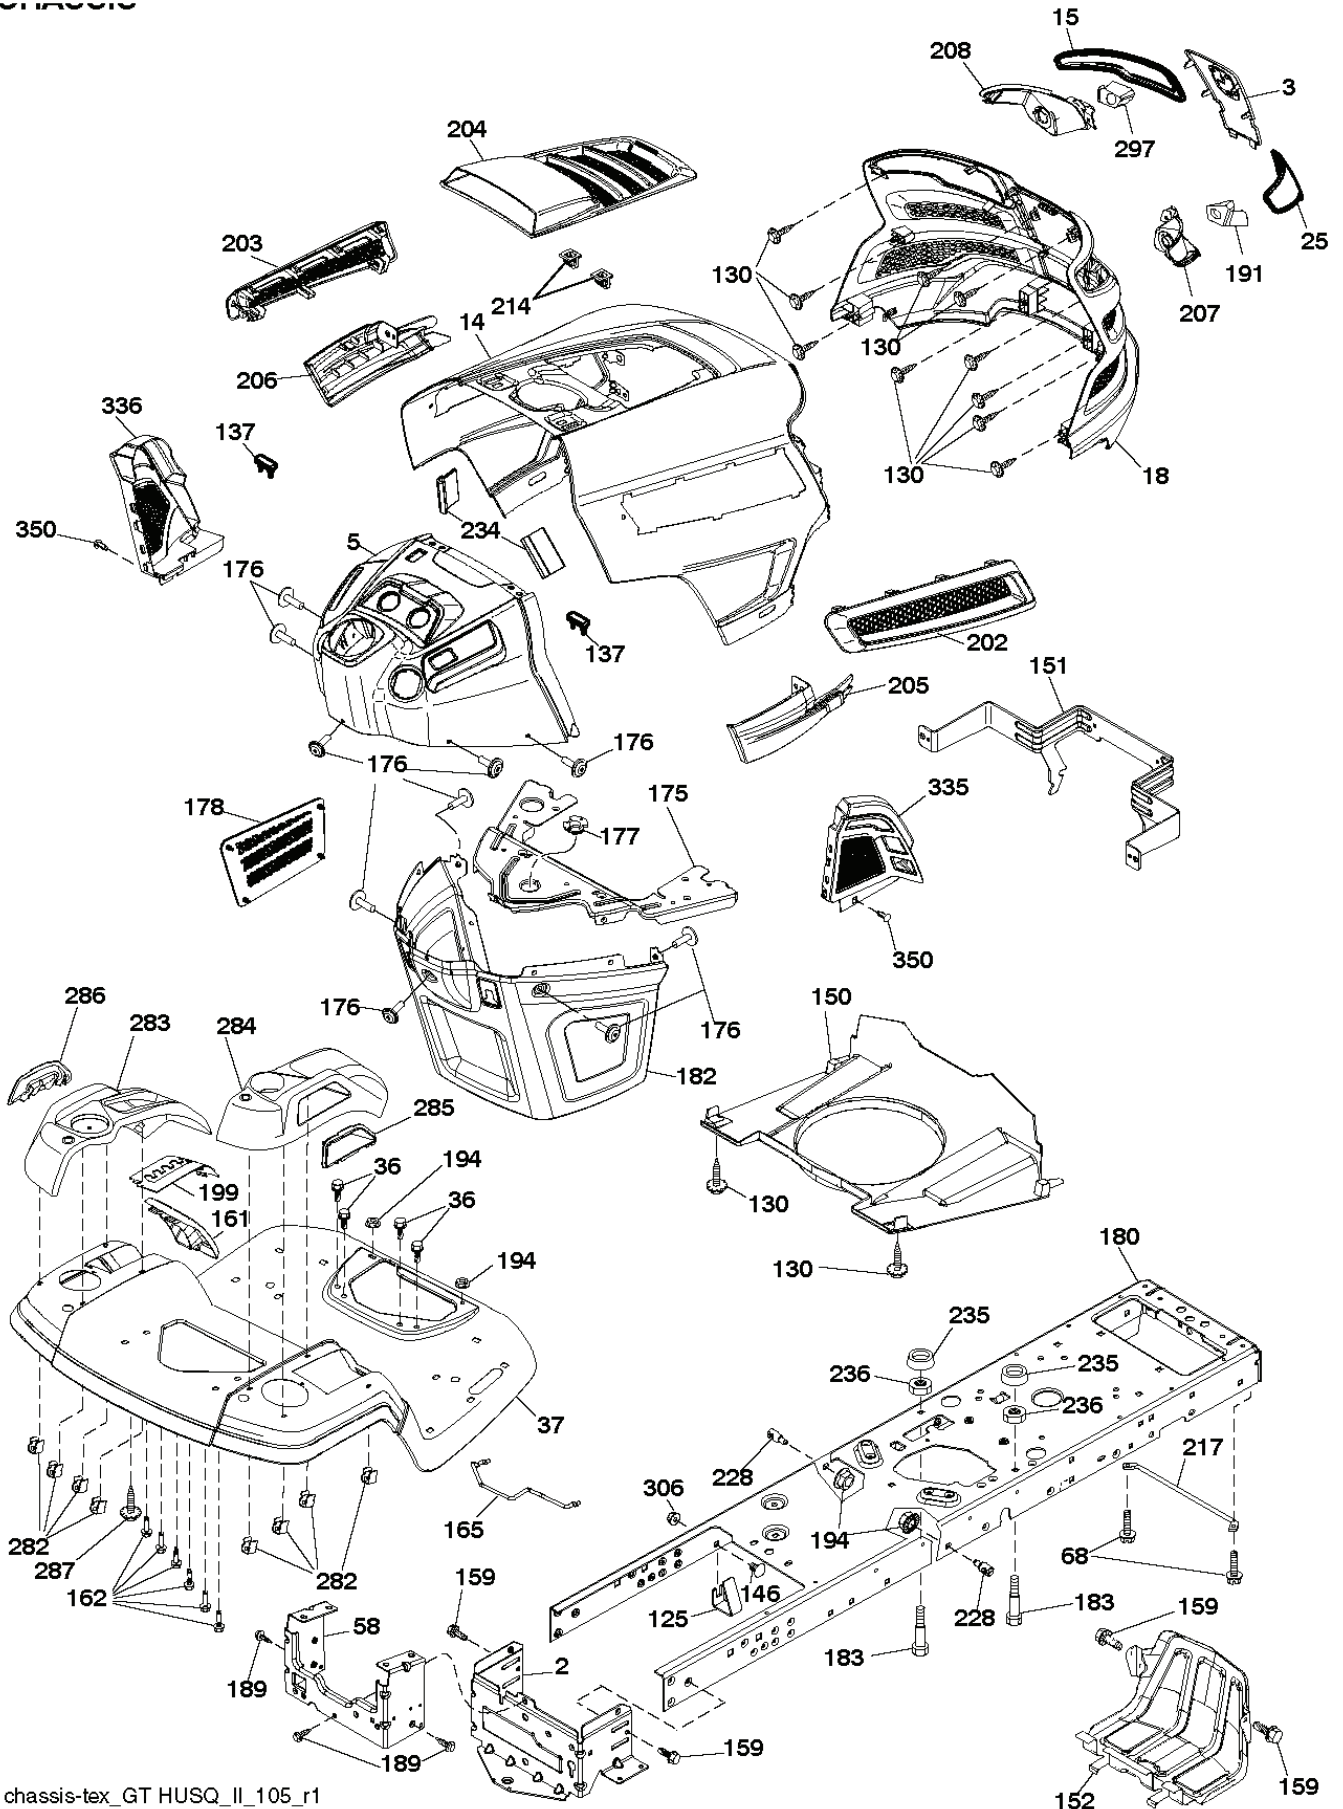

YTH24V42 LS, 96043011503, 2011-08

SPARE PARTS LIST

CHASSIS

chassis-tex_GT HUSQ_II_105_r1

REF.	PART NO.	DESCRIPTION	REMARK	QTY.	KIT
2	532412282	PLATE		1	
3	532444481	LOGOTYPE		1	
5	532437470	DASH		1	
14	532441177	HOOD		1	
15	532439733	LENS		1	
18	532440653	GRILLE		1	
25	532443385	LENS		1	
36	817060512	SCREW		1	
37	532441178	FENDER		1	
58	532412280	PLATE		1	
68	817490508	SCREW		1	
125	581684801	CLIP		1	
130	532416358	SCREW		1	
137	532407590	DAMPING PIECE		1	
146	581857901	BOLT		1	
150	532439774	AIR DUCT		1	
151	532436670	BRACKET		1	
152	532436086	SHIELD		1	
159	817000612	SCREW		1	
161	532439781	FUEL		1	
162	532142432	SCREW		1	
165	532194330	SUPPORT		1	
175	532196304	SUPPORT		1	
176	532400776	SCREW		1	
177	532195227	BUSHING		1	
178	532199782	NET		1	
180	532194260	CHASSIS		1	
182	532406859	DASH		1	
183	874520520	BOLT		1	
189	817000512	SCREW		1	
191	532437455	INSERT		1	
194	873900500	NUT		1	
199	532413485	PLATE		1	
202	532439728	COVER	RH	1	
203	532439727	COVER	LH	1	
204	532435714	COVER		1	
205	532439730	SKIRT		1	
206	532439729	SKIRT		1	
207	532439734	CUP	RH	1	
208	532439735	CUP	LH	1	
214	532199145	CLIP		1	
217	532409167	ROD		1	
228	532195161	STUD		1	
234	532404742	DAMPING PIECE		1	
235	532406129	SPACER		1	
236	873930500	NUT		1	
282	532414110	CLIP		1	
283	532439861	CONSOLE		1	
284	532439823	CONSOLE		1	
285	532416315	CONSOLE	RH	1	
286	532416317	CONSOLE	LH	1	
287	817600406	SCREW		1	
297	532437456	INSERT		1	
306	873900600	NUT		1	
335	532448204	COVER		1	
336	532445309	COVER		1	
350	532445143	CLIP		1	
--	532424918	GUARD KIT ASSEMBLY-BRUSH		1	

REF.	PART NO.	DESCRIPTION	REMARK	QTY.	KIT
1	532411657	DECAL		1	
2	581627301	DECAL		1	
3	532440426	DECAL		1	
4	581724301	DECAL		1	
5	532423829	DECAL		1	
6	532440232	DECAL		1	
7	539113224	DECAL		1	
8	532198785	LABEL		1	
9	532145005	DECAL		1	
10	532418600	DECAL		1	
	532166960	DECAL		1	
	532439681	PLATE	LH	1	
	532439682	PAD	RH	1	