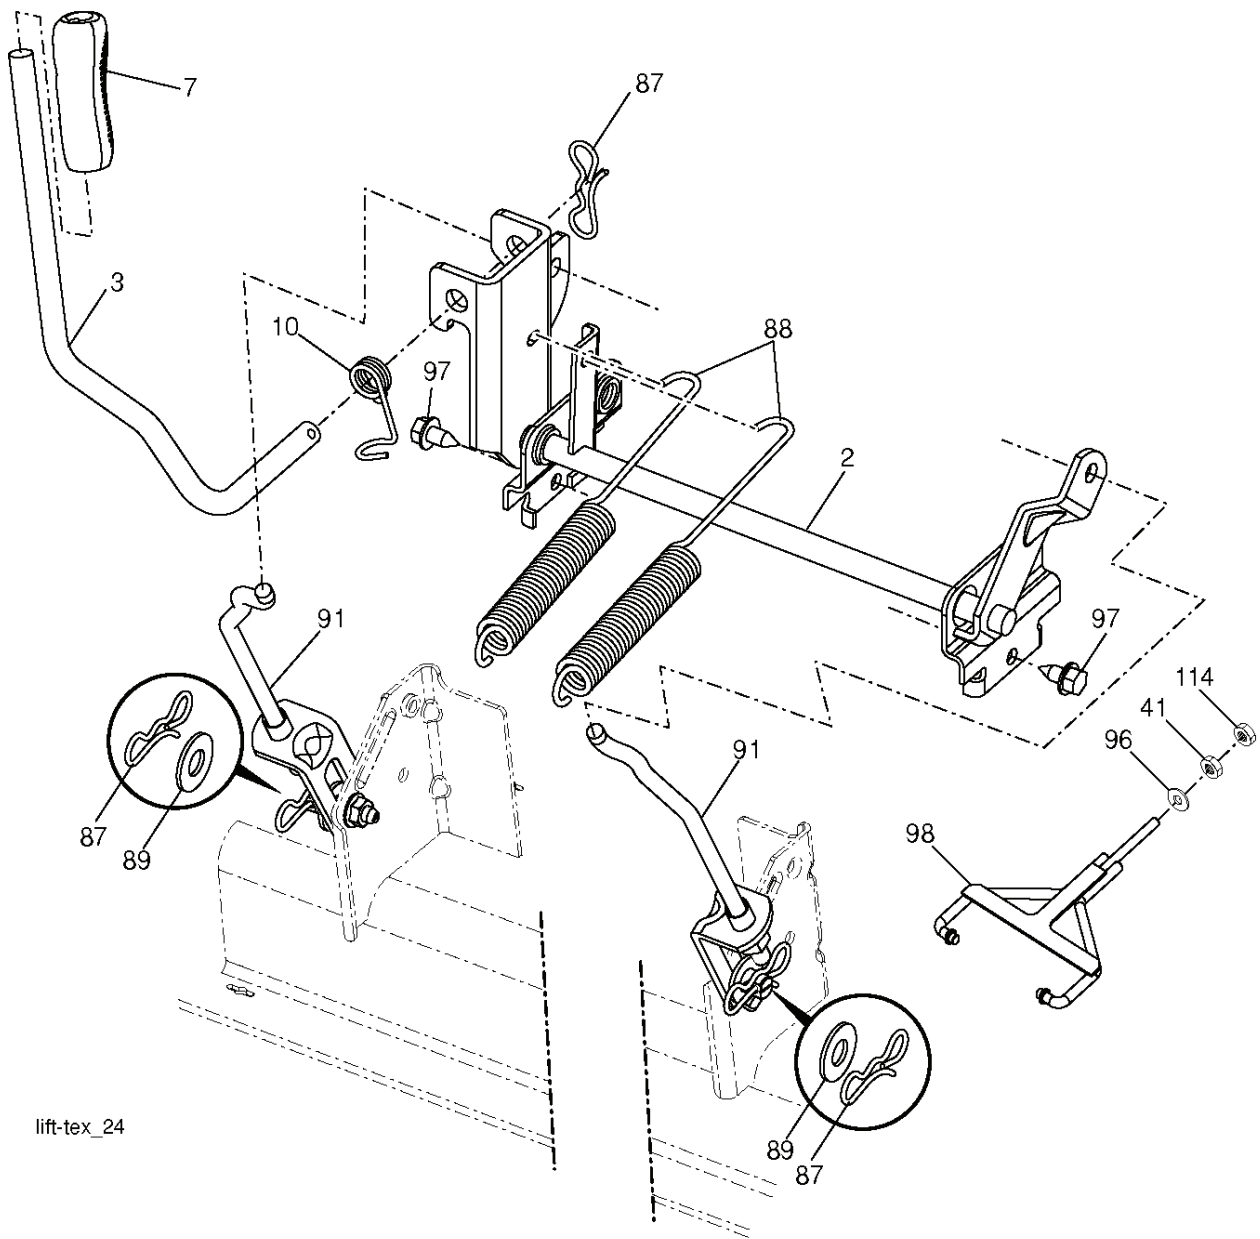

42_F_elec-TEX_1_r1

REF.	PART NO.	DESCRIPTION	REMARK	QTY.	KIT
1	574778902	DECK		1	
2	539112170	HOUSING ASSY		1	
3	532187690	WASHER		1	
4	539107630	SCREW		1	
5	532400234	NUT		1	
6	539112078	BLADE		1	
7	532193003	SCREW		1	
8	532176066	ROLLER		1	
9	532179127	ROD ROLLER NOSE		1	
10	532194208	PIN		1	
11	539110731	CHUTE		1	
12	539110735	SPRING		1	
13	539110736	CLEVIS PIN		1	
14	532195161	STUD		1	
15	539112412	PLATE		1	
16	539990799	BOLT		1	
17	539990717	NUT		1	
18	575224501	BUSHING		1	
19	539132728	PULLEY		1	
20	539108271	BOLT		1	
21	539106504	WASHER		1	
22	539990517	WASHER		1	
23	539976979	NUT		1	
24	539112899	NUT, 5/16-18, NYLOC		1	
25	539104864	WASHER		1	
26	532178515	WASHER		1	
27	532196104	PULLEY		1	
28	574827102	ARM		1	
29	539990923	RHSNB 3/8-16X1-3/4 GR 5 ZD		1	
30	532177968	PULLEY		1	
31	539104763	CLIP		1	
32	539990692	WASHER		1	
33	539132019	NUT		1	
34	521996501	NUT		1	
35	575224702	SHIELD		1	
36	575967102	SHIELD		1	
37	539990209	SCREW		1	
38	539990187	WASHER		1	
40	539107610	WHEEL		1	
41	532193406	BOLT		1	
42	532195185	ARM		1	
43	539200282	NUT		1	
44	539113621	SB 3/8-16 X 3/8 SKT HD ZD		1	
45	539990122	WASHER		1	
46	574845601	BELT		1	
50	575224301	GUARD		1	
51	575224401	PULLEY		1	
52	539104870	BOLT		1	
53	532415598	HOSE COUPLING		1	
54	539108461	SCREW		1	
55	539115574	EYE BOLT		1	
56	539106850	SPRING		1	
57	539990585	NUT		1	
58	539112050	BALL BEARING		1	
59	575416201	PULLEY		1	
60	532169484	PIN		1	
--	532445357	CUTTING DECK		1	

lift-tex_24

REF.	PART NO.	DESCRIPTION	REMARK	QTY.	KIT
2	532422027	SHAFT		1	
3	532195231	LEVER	RH	1	
7	532411555	GRIP		1	
10	532196314	SPRING		1	
41	532175994	NUT		1	
87	532194209	SPRING		1	
88	532410710	SPRING		1	
89	819191912	WASHER		1	
91	532403407	LINK		1	
96	532195263	BUSHING		1	
97	817000612	SCREW		1	
98	574822501	SUSPENSION		1	
114	873360700	NUT		1	