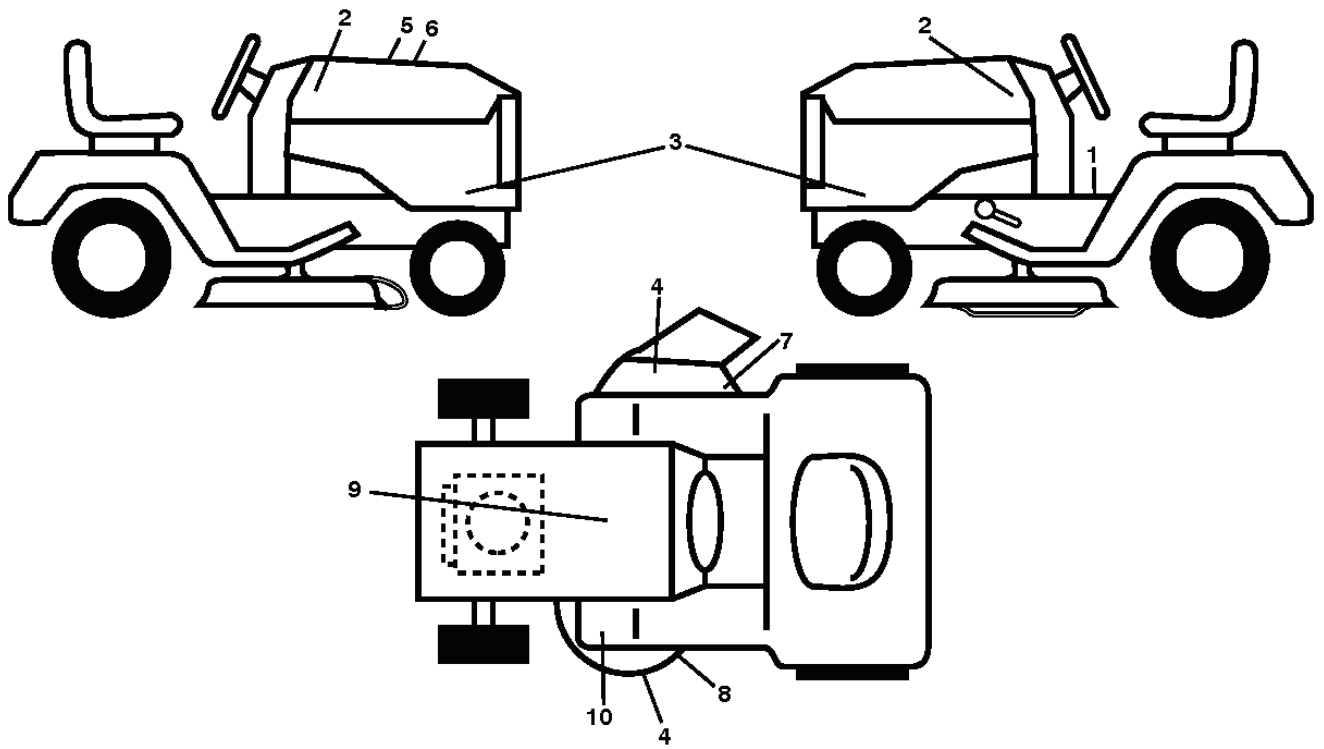

YTH24V42 LS, 96043011502, 2011-07

SPARE PARTS LIST

REF.	PART NO.	DESCRIPTION	REMARK	QTY.	KIT
2	532412282	PLATE		1	
3	532444481	LOGOTYPE		1	
5	532437470	DASH		1	
14	532441177	HOOD		1	
15	532439733	LENS		1	
18	532440653	GRILLE		1	
25	532443385	LENS		1	
36	817060512	SCREW		1	
37	532441178	FENDER		1	
58	532412280	PLATE		1	
68	817490508	SCREW		1	
130	532416358	SCREW		1	
137	532407590	DAMPING PIECE		1	
150	532439774	AIR DUCT		1	
151	532436670	BRACKET		1	
152	532439870	SHIELD		1	
159	817000612	SCREW		1	
161	532439781	FUEL		1	
162	532142432	SCREW		1	
165	532194330	SUPPORT		1	
175	532196304	SUPPORT		1	
176	532400776	SCREW		1	
177	532195227	BUSHING		1	
178	532199782	NET		1	
180	532194260	CHASSIS		1	
182	532406859	DASH		1	
183	874520520	BOLT		1	
189	817000512	SCREW		1	
191	532437455	INSERT		1	
194	873900500	NUT		1	
199	532413485	PLATE		1	
202	532439728	COVER	RH	1	
203	532439727	COVER	LH	1	
204	532435714	COVER		1	
205	532439730	SKIRT		1	
206	532439729	SKIRT		1	
207	532439734	CUP	RH	1	
208	532439735	CUP	LH	1	
214	532199145	CLIP		1	
217	532409167	ROD		1	
228	532195161	STUD		1	
234	532404742	DAMPING PIECE		1	
235	532406129	SPACER		1	
236	873930500	NUT		1	
282	532414110	CLIP		1	
283	532439861	CONSOLE		1	
284	532439823	CONSOLE		1	
285	532416315	CONSOLE	RH	1	
286	532416317	CONSOLE	LH	1	
287	817600406	SCREW		1	
297	532437456	INSERT		1	
335	532448204	COVER		1	
336	532439846	COVER		1	
350	532445143	CLIP		1	
	532424918	GUARD KIT ASSEMBLY-BRUSH		1	

REF.	PART NO.	DESCRIPTION	REMARK	QTY.	KIT
1	532411657	DECAL		1	
2	581627301	DECAL		1	
3	532440426	DECAL		1	
4	539105743	DECAL		1	
5	532423829	DECAL		1	
6	532440232	DECAL		1	
7	539113224	DECAL		1	
8	532198785	LABEL		1	
9	532145005	DECAL		1	
10	532418600	DECAL		1	
	532166960	DECAL		1	
	532439681	PLATE	LH	1	
	532439682	PAD	RH	1	