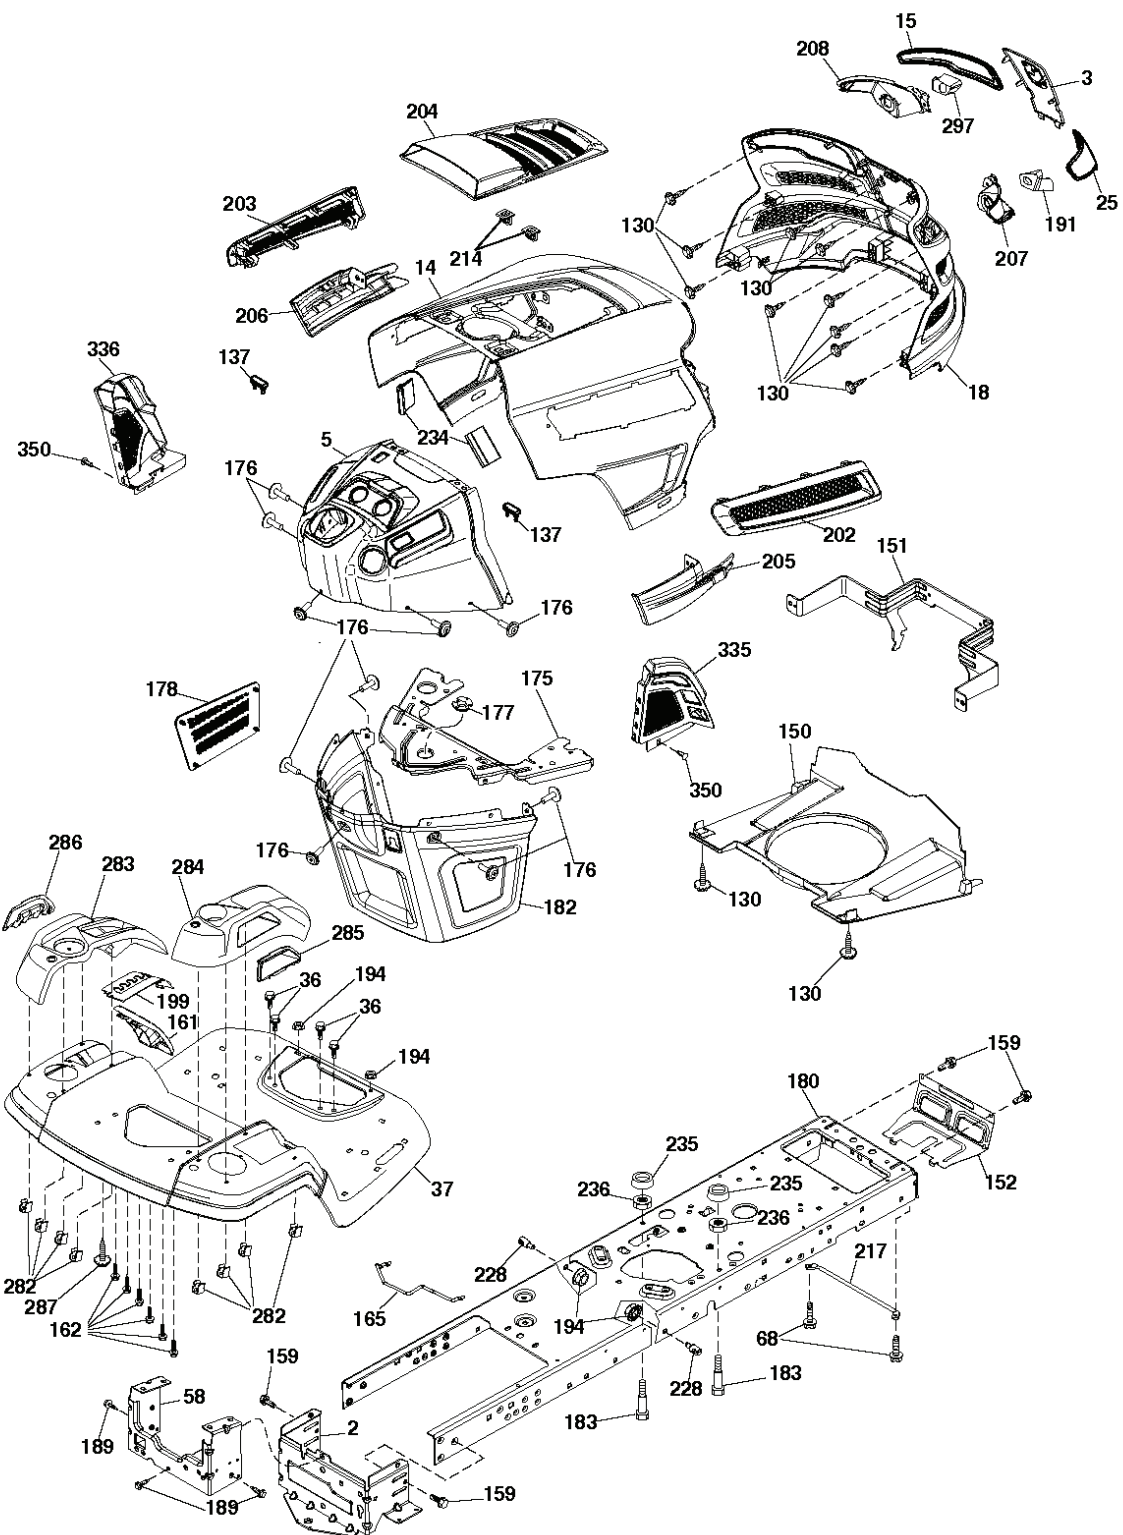

YTH24V42 LS, 96043011502, 2011-07

SPARE PARTS LIST

REF.	PART NO.	DESCRIPTION	REMARK	QTY.	KIT
2	532412282	PLATE		1	
3	532444481	LOGOTYPE		1	
5	532437470	DASH		1	
14	532441177	HOOD		1	
15	532439733	LENS		1	
18	532440653	GRILLE		1	
25	532443385	LENS		1	
36	817060512	SCREW		1	
37	532441178	FENDER		1	
58	532412280	PLATE		1	
68	817490508	SCREW		1	
130	532416358	SCREW		1	
137	532407590	DAMPING PIECE		1	
150	532439774	AIR DUCT		1	
151	532436670	BRACKET		1	
152	532439870	SHIELD		1	
159	817000612	SCREW		1	
161	532439781	FUEL		1	
162	532142432	SCREW		1	
165	532194330	SUPPORT		1	
175	532196304	SUPPORT		1	
176	532400776	SCREW		1	
177	532195227	BUSHING		1	
178	532199782	NET		1	
180	532194260	CHASSIS		1	
182	532406859	DASH		1	
183	874520520	BOLT		1	
189	817000512	SCREW		1	
191	532437455	INSERT		1	
194	873900500	NUT		1	
199	532413485	PLATE		1	
202	532439728	COVER	RH	1	
203	532439727	COVER	LH	1	
204	532435714	COVER		1	
205	532439730	SKIRT		1	
206	532439729	SKIRT		1	
207	532439734	CUP	RH	1	
208	532439735	CUP	LH	1	
214	532199145	CLIP		1	
217	532409167	ROD		1	
228	532195161	STUD		1	
234	532404742	DAMPING PIECE		1	
235	532406129	SPACER		1	
236	873930500	NUT		1	
282	532414110	CLIP		1	
283	532439861	CONSOLE		1	
284	532439823	CONSOLE		1	
285	532416315	CONSOLE	RH	1	
286	532416317	CONSOLE	LH	1	
287	817600406	SCREW		1	
297	532437456	INSERT		1	
335	532448204	COVER		1	
336	532439846	COVER		1	
350	532445143	CLIP		1	
	532424918	GUARD KIT ASSEMBLY-BRUSH		1	

REF.	PART NO.	DESCRIPTION	REMARK	QTY.	KIT
1	532411657	DECAL		1	
2	581627301	DECAL		1	
3	532440426	DECAL		1	
4	539105743	DECAL		1	
5	532423829	DECAL		1	
6	532440232	DECAL		1	
7	539113224	DECAL		1	
8	532198785	LABEL		1	
9	532145005	DECAL		1	
10	532418600	DECAL		1	
	532166960	DECAL		1	
	532439681	PLATE	LH	1	
	532439682	PAD	RH	1	