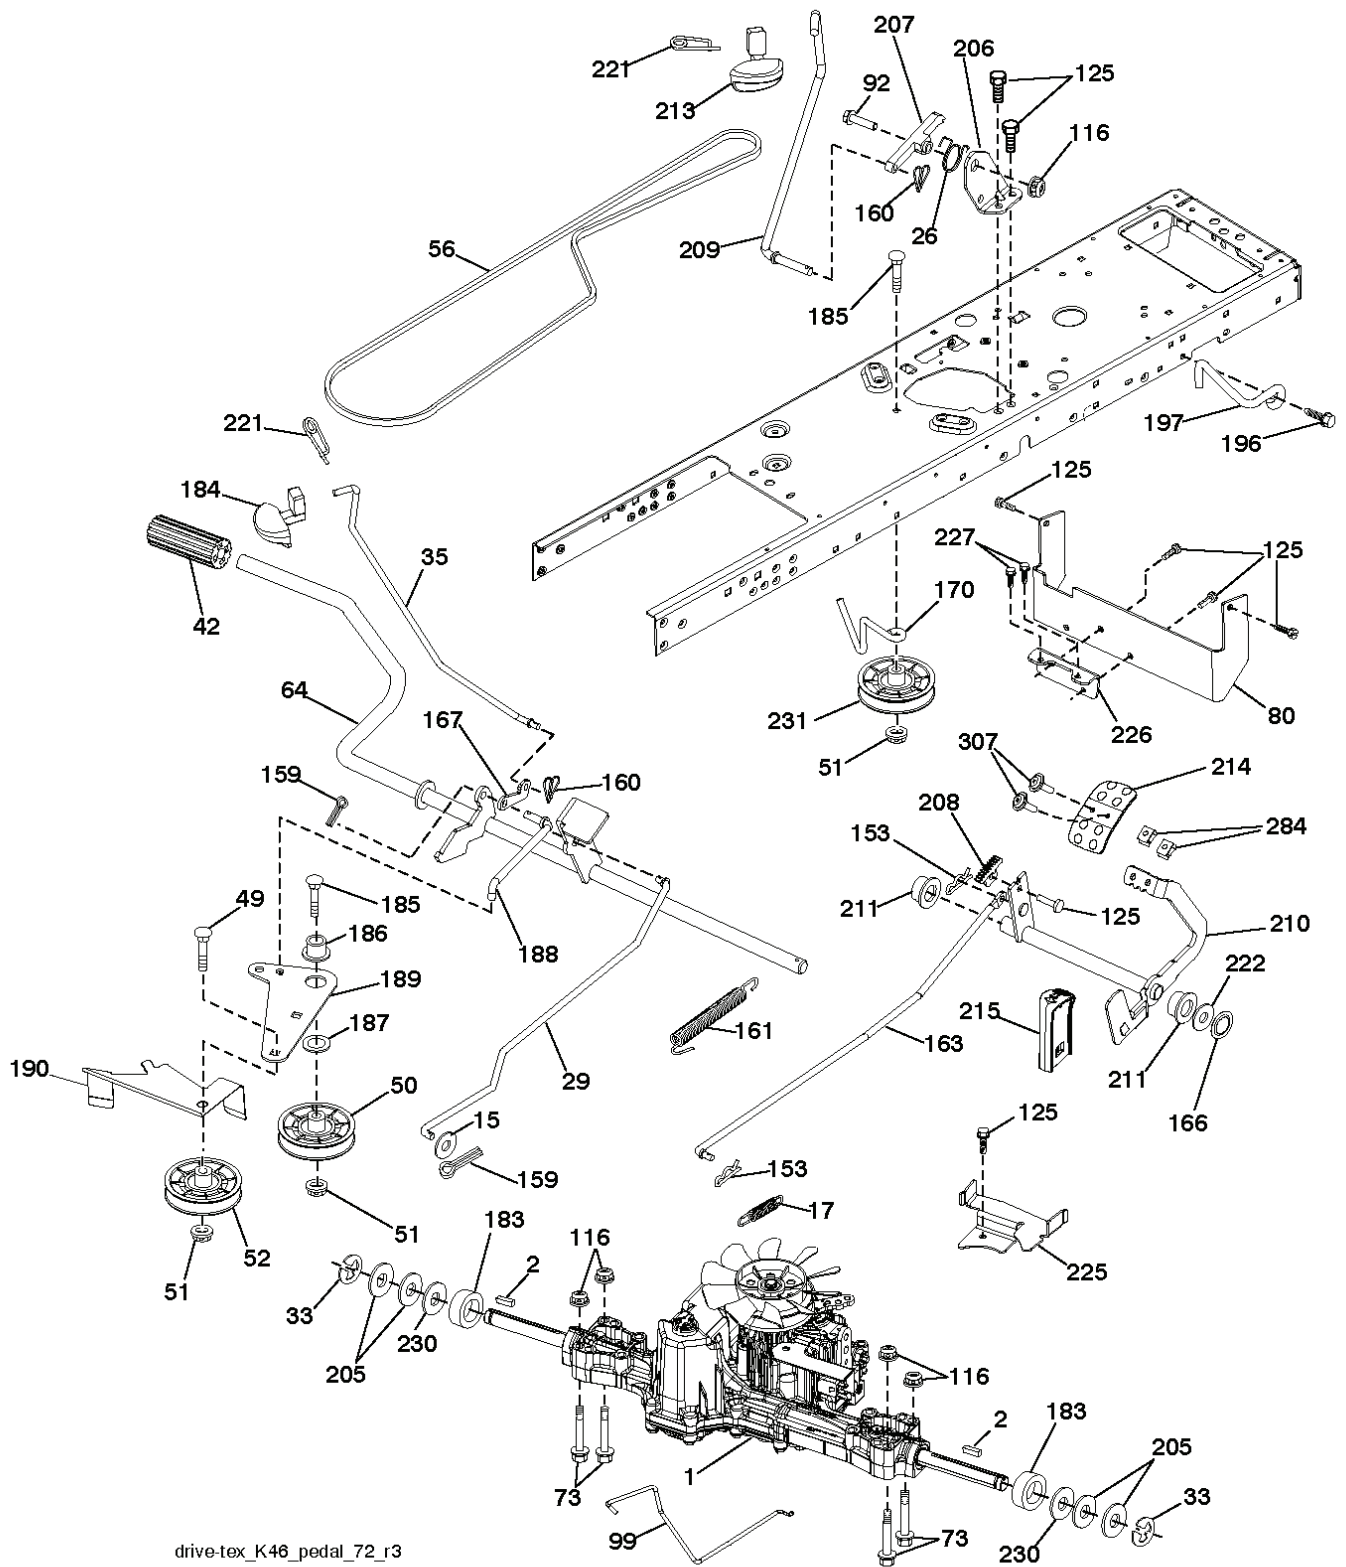

YTH24V42 LS, 96043011502, 2011-07

SPARE PARTS LIST

REF.	PART NO.	DESCRIPTION	REMARK	QTY.	KIT
2	532412282	PLATE		1	
3	532444481	LOGOTYPE		1	
5	532437470	DASH		1	
14	532441177	HOOD		1	
15	532439733	LENS		1	
18	532440653	GRILLE		1	
25	532443385	LENS		1	
36	817060512	SCREW		1	
37	532441178	FENDER		1	
58	532412280	PLATE		1	
68	817490508	SCREW		1	
130	532416358	SCREW		1	
137	532407590	DAMPING PIECE		1	
150	532439774	AIR DUCT		1	
151	532436670	BRACKET		1	
152	532439870	SHIELD		1	
159	817000612	SCREW		1	
161	532439781	FUEL		1	
162	532142432	SCREW		1	
165	532194330	SUPPORT		1	
175	532196304	SUPPORT		1	
176	532400776	SCREW		1	
177	532195227	BUSHING		1	
178	532199782	NET		1	
180	532194260	CHASSIS		1	
182	532406859	DASH		1	
183	874520520	BOLT		1	
189	817000512	SCREW		1	
191	532437455	INSERT		1	
194	873900500	NUT		1	
199	532413485	PLATE		1	
202	532439728	COVER	RH	1	
203	532439727	COVER	LH	1	
204	532435714	COVER		1	
205	532439730	SKIRT		1	
206	532439729	SKIRT		1	
207	532439734	CUP	RH	1	
208	532439735	CUP	LH	1	
214	532199145	CLIP		1	
217	532409167	ROD		1	
228	532195161	STUD		1	
234	532404742	DAMPING PIECE		1	
235	532406129	SPACER		1	
236	873930500	NUT		1	
282	532414110	CLIP		1	
283	532439861	CONSOLE		1	
284	532439823	CONSOLE		1	
285	532416315	CONSOLE	RH	1	
286	532416317	CONSOLE	LH	1	
287	817600406	SCREW		1	
297	532437456	INSERT		1	
335	532448204	COVER		1	
336	532439846	COVER		1	
350	532445143	CLIP		1	
	532424918	GUARD KIT ASSEMBLY-BRUSH		1	

REF.	PART NO.	DESCRIPTION	REMARK	QTY.	KIT
1	532411657	DECAL		1	
2	581627301	DECAL		1	
3	532440426	DECAL		1	
4	539105743	DECAL		1	
5	532423829	DECAL		1	
6	532440232	DECAL		1	
7	539113224	DECAL		1	
8	532198785	LABEL		1	
9	532145005	DECAL		1	
10	532418600	DECAL		1	
	532166960	DECAL		1	
	532439681	PLATE	LH	1	
	532439682	PAD	RH	1	