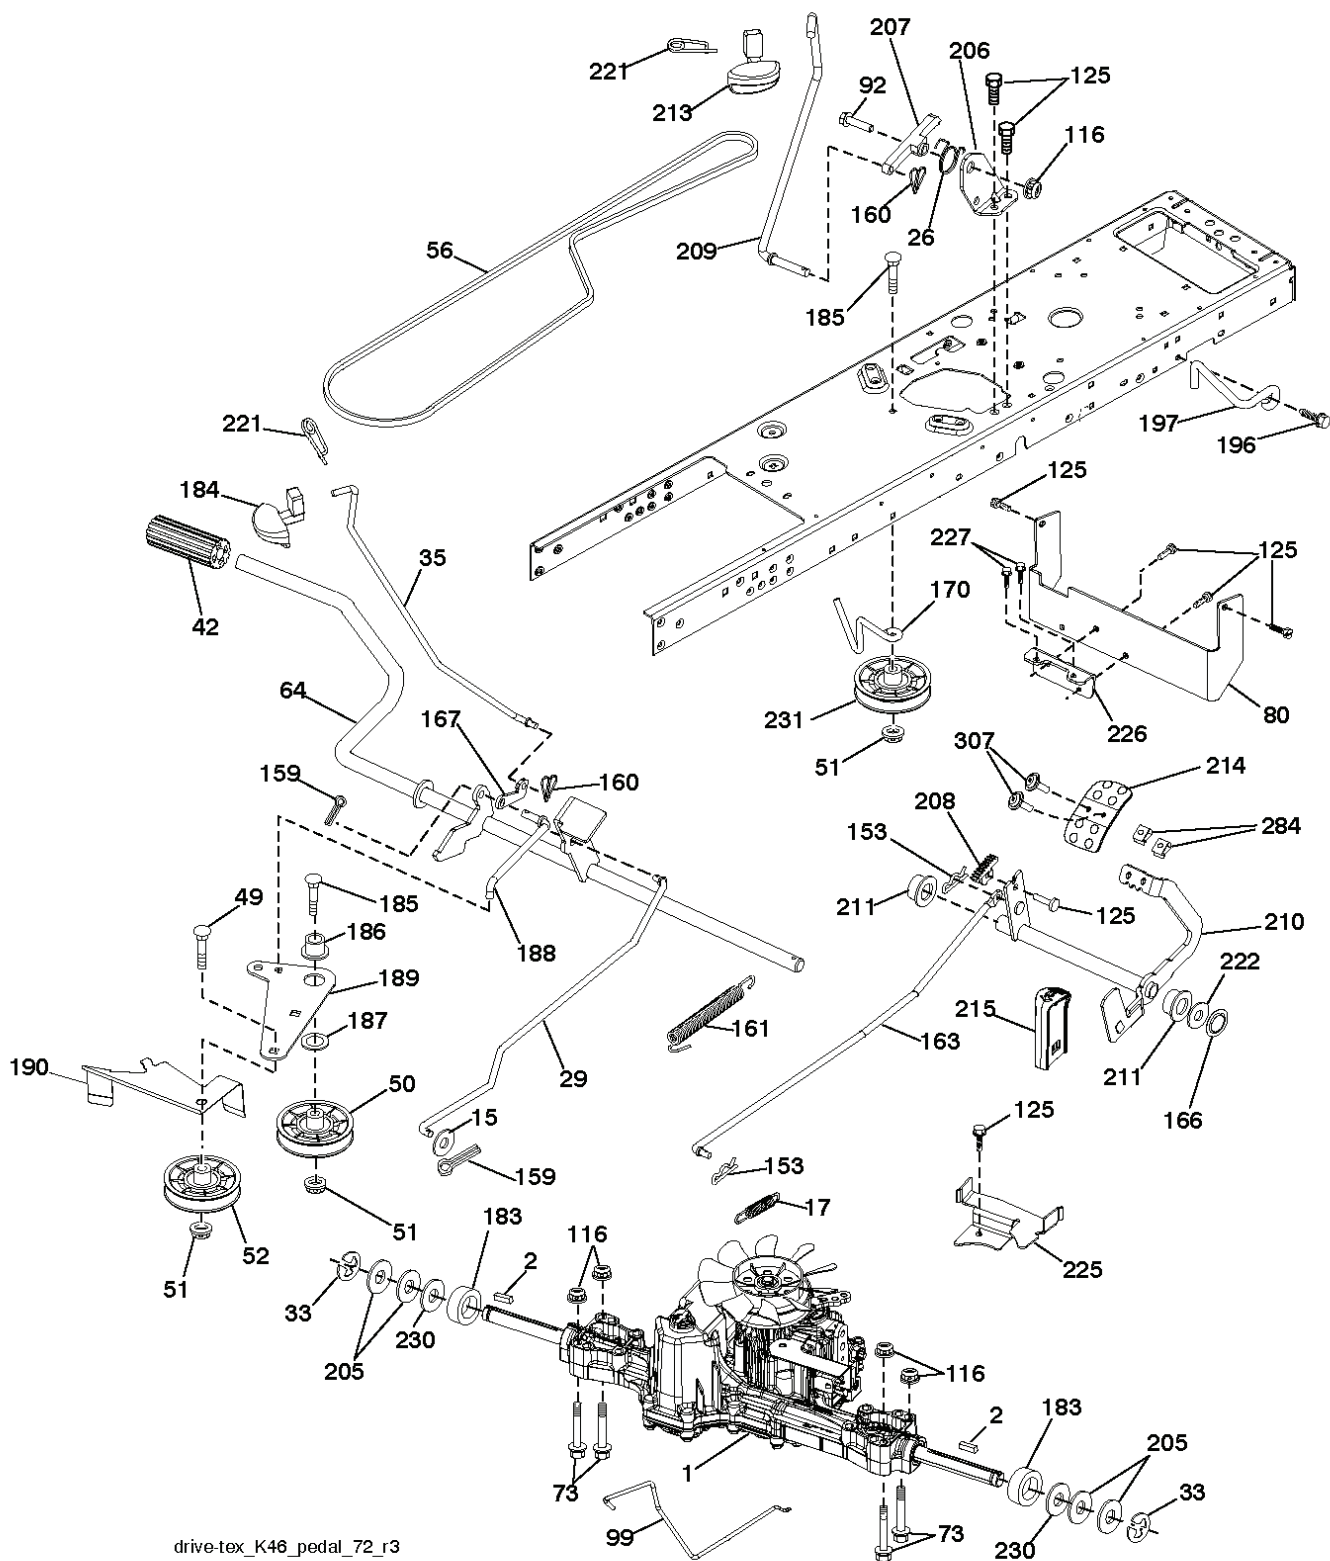

YTH24V42 LS, 96043012801, 2011-08

SPARE PARTS LIST

drive-tex_K46_pedal_72_r3

REF.	PART NO.	DESCRIPTION	REMARK	QTY.	KIT
1	000000000	W/O DESCRIPTION	TRANSAXLE TUFFTORQ K46CR (426121)	1	
2	532123583	KEY		1	
15	819131316	WASHER		1	
17	532413678	SRPING.BRAKE.K46.GREEN*SUBS/2*		1	
26	532199679	SPRING		1	
29	532403806	ROD		1	
33	812000001	RETAINER RING		1	
35	583864501	ROD		1	
42	532124872	PEDAL RUBBER		1	
49	872110614	BOLT		1	
50	532194327	PULLEY		1	
51	873900600	NUT		1	
52	532194326	PULLEY		1	
56	532130969	BELT		1	
64	532197865	SHAFT		1	
73	874490540	BOLT		1	
80	532440619	STRAP		1	
92	874760520	BOLT		1	
99	532415742	ROD		1	
116	873900500	NUT		1	
125	817000512	SCREW		1	
153	532124788	RETAINER RING		1	
159	876020412	SPLIT PIN		1	
160	532169484	PIN		1	
161	532105709	SPRING		1	
163	532448275	CONTROL		1	
166	532429164	NUT		1	
167	532405257	LATCH		1	
170	532413430	BELT GUIDE		1	
183	532137057	SPACER		1	
184	532441455	HANDLE		1	
185	872110622	BOLT		1	
186	532194321	SPACER		1	
187	819133210	WASHER		1	
188	532194323	LINK		1	
189	532194317	PLATE		1	
190	532194318	BELT GUIDE		1	
196	817000616	SCREW		1	
197	532195804	BRACKET		1	
205	532121748	WASHER		1	
206	532197867	BRACKET		1	
207	532197868	LATCH		1	
208	532197869	SUPPORT		1	
209	532199592	ROD		1	
210	532400980	PEDAL ARM		1	
211	532120183	BEARING		1	
213	532403119	CONTROL		1	
214	532416863	PEDAL.FORWARD.HUSQVARNA.DEALER		1	
215	532401723	PEDAL		1	
221	532403187	SPRING		1	
222	879212010	WASHER		1	
225	532403319	BELT GUIDE		1	
226	532401564	BRACKET		1	
227	817490512	SCREW		1	
230	532188967	WASHER		1	
231	532407287	PULLEY		1	
284	532417693	NUT		1	
307	874180412	SCREW		1	