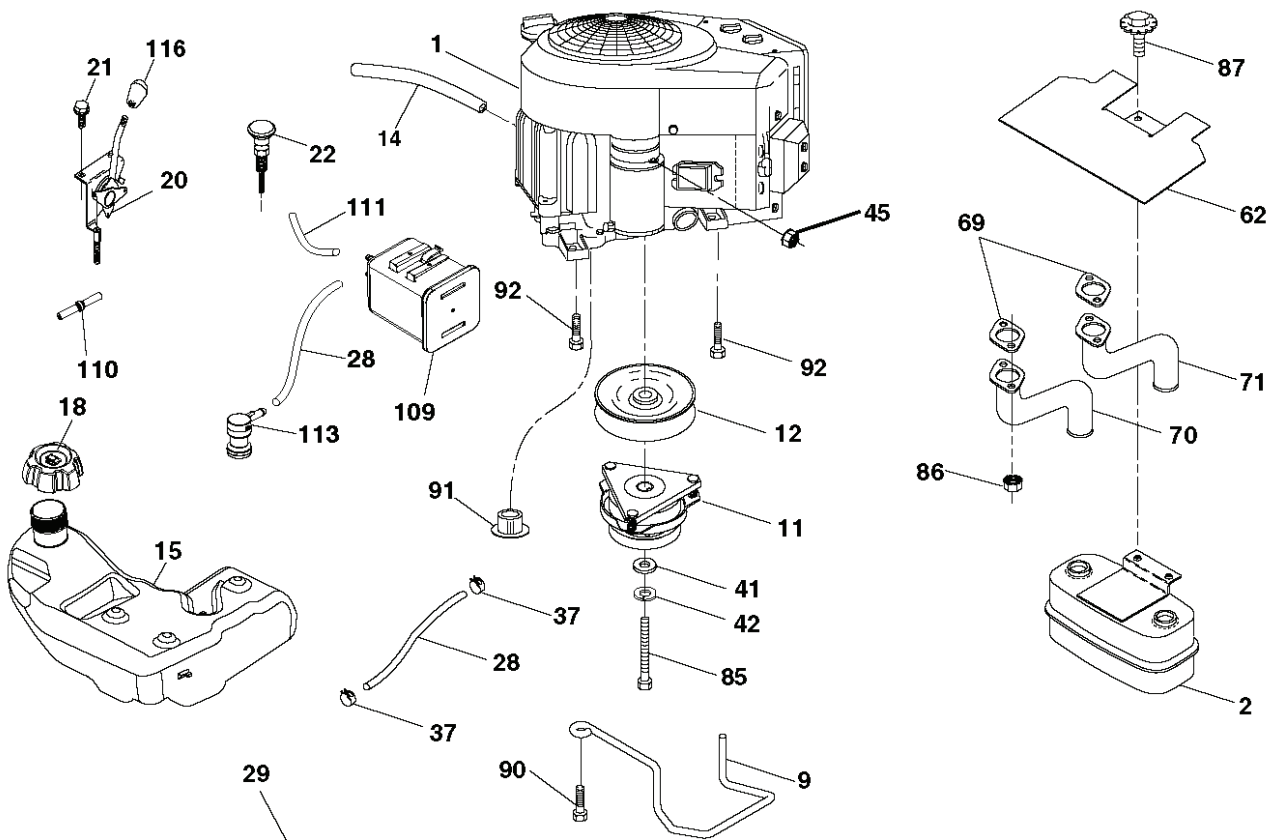

YTH24V42 LS, 96043012801, 2011-08

SPARE PARTS LIST

drive-tex_K46_pedal_72_r3

REF.	PART NO.	DESCRIPTION	REMARK	QTY.	KIT
1	000000000	W/O DESCRIPTION	TRANSAXLE TUFFTORQ K46CR (426121)	1	
2	532123583	KEY		1	
15	819131316	WASHER		1	
17	532413678	SRPING.BRAKE.K46.GREEN*SUBS/2*		1	
26	532199679	SPRING		1	
29	532403806	ROD		1	
33	812000001	RETAINER RING		1	
35	583864501	ROD		1	
42	532124872	PEDAL RUBBER		1	
49	872110614	BOLT		1	
50	532194327	PULLEY		1	
51	873900600	NUT		1	
52	532194326	PULLEY		1	
56	532130969	BELT		1	
64	532197865	SHAFT		1	
73	874490540	BOLT		1	
80	532440619	STRAP		1	
92	874760520	BOLT		1	
99	532415742	ROD		1	
116	873900500	NUT		1	
125	817000512	SCREW		1	
153	532124788	RETAINER RING		1	
159	876020412	SPLIT PIN		1	
160	532169484	PIN		1	
161	532105709	SPRING		1	
163	532448275	CONTROL		1	
166	532429164	NUT		1	
167	532405257	LATCH		1	
170	532413430	BELT GUIDE		1	
183	532137057	SPACER		1	
184	532441455	HANDLE		1	
185	872110622	BOLT		1	
186	532194321	SPACER		1	
187	819133210	WASHER		1	
188	532194323	LINK		1	
189	532194317	PLATE		1	
190	532194318	BELT GUIDE		1	
196	817000616	SCREW		1	
197	532195804	BRACKET		1	
205	532121748	WASHER		1	
206	532197867	BRACKET		1	
207	532197868	LATCH		1	
208	532197869	SUPPORT		1	
209	532199592	ROD		1	
210	532400980	PEDAL ARM		1	
211	532120183	BEARING		1	
213	532403119	CONTROL		1	
214	532416863	PEDAL.FORWARD.HUSQVARNA.DEALER		1	
215	532401723	PEDAL		1	
221	532403187	SPRING		1	
222	879212010	WASHER		1	
225	532403319	BELT GUIDE		1	
226	532401564	BRACKET		1	
227	817490512	SCREW		1	
230	532188967	WASHER		1	
231	532407287	PULLEY		1	
284	532417693	NUT		1	
307	874180412	SCREW		1	