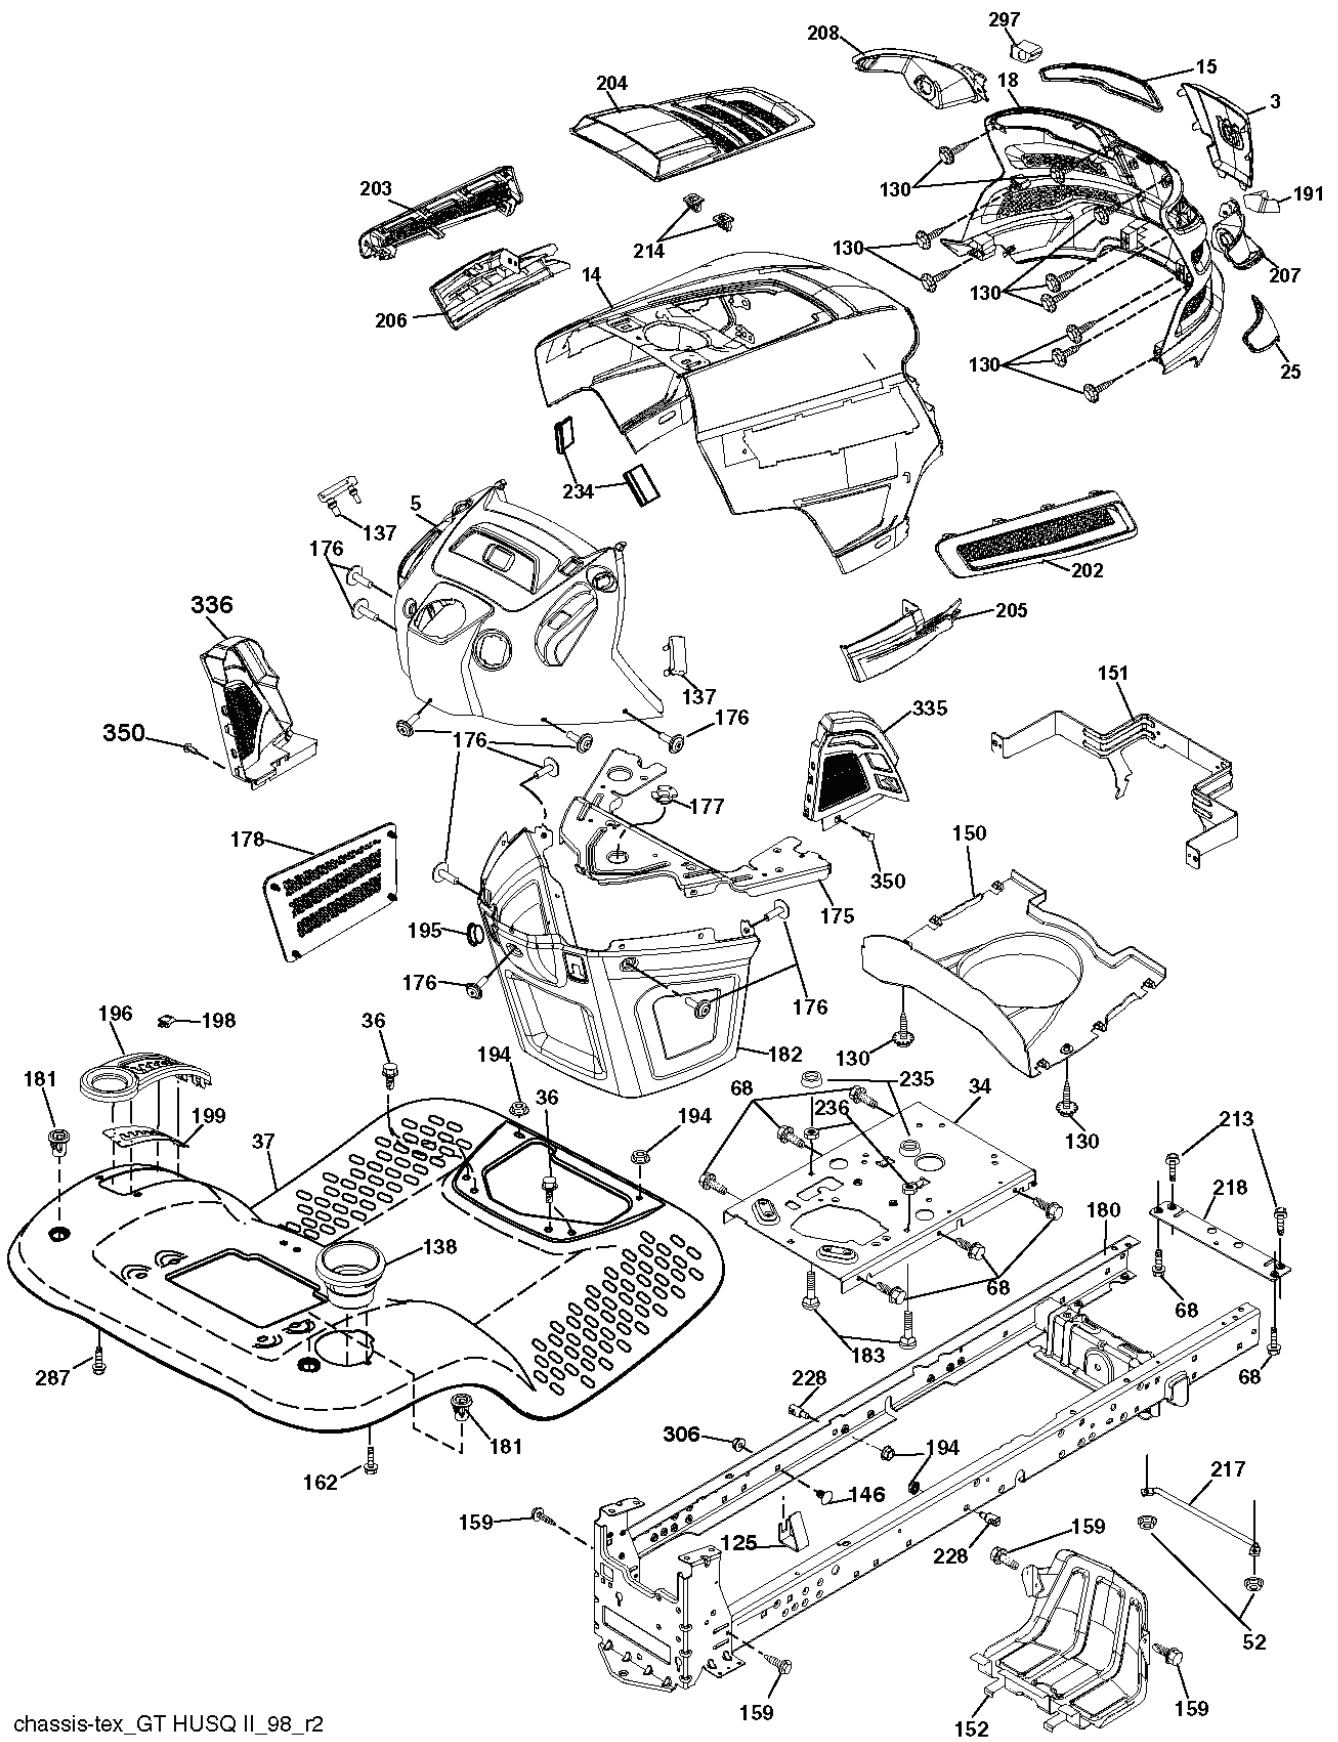

YTH23V42, 96043014600, 2012-08

SPARE PARTS LIST

REF.	PART NO.	DESCRIPTION	REMARK	QTY.	KIT
3	532444481	LOGOTYPE		1	
5	532437473	DASH		1	
14	532439725	HOOD		1	
15	532439733	LENS	LH	1	
18	532440653	GRILLE		1	
25	532443385	LENS	RH	1	
34	580910801	CHASSIS		1	
36	817060512	SCREW		1	
37	532441206	FENDER		1	
52	873680500	NUT		1	
68	817490508	SCREW		1	
125	581684801	CLIP		1	
130	532416358	SCREW		1	
137	532407590	DAMPING PIECE		1	
138	532439747	HOLDER		1	
146	581857901	BOLT		1	
150	532439774	AIR DUCT		1	
151	532436670	BRACKET		1	
152	532436086	SHIELD		1	
159	817000612	SCREW		1	
162	532142432	SCREW		1	
175	532196304	SUPPORT		1	
176	532400776	SCREW		1	
177	532195227	BUSHING		1	
178	532199782	NET		1	
180	532195457	CHASSIS		1	
181	532439746	BUSHING		1	
182	532406859	DASH		1	
183	874520520	BOLT		1	
191	532437455	INSERT		1	
194	873900500	NUT		1	
195	532404137	TROU*RPL*PAR 532401556428		1	
196	532439647	CONSOLE		1	
198	532441552	INDICATOR		1	
199	532413485	PLATE		1	
202	532439728	COVER	RH	1	
203	532439727	COVER	LH	1	
204	532435714	COVER		1	
205	532439730	SKIRT	RH	1	
206	532439729	SKIRT	LH	1	
207	532439734	CUP	RH	1	
208	532439735	CUP	LH	1	
213	874760512	BOLT		1	
214	532199145	CLIP		1	
217	532409167	ROD		1	
218	532196395	PLATE		1	
228	532195161	STUD		1	
234	532404742	DAMPING PIECE		1	
235	532406129	SPACER		1	
236	873930500	NUT		1	
287	817600406	SCREW		1	
297	532437456	INSERT		1	
306	873900600	NUT		1	
335	532448204	COVER		1	
336	532445309	COVER		1	
350	532445143	CLIP		1	

REF.	PART NO.	DESCRIPTION	REMARK	QTY.	KIT
1	532411657	DECAL		1	
2	581627301	DECAL		1	
3	581510501	DECAL		1	
4	532429557	DECAL		1	
5	532423829	DECAL		1	
7	532170563	DECALC,"DANGER"		1	
9	532145005	DECAL		1	
12	532160396	DECAL		1	
	532166960	DECAL	NOT SHOWN	1	
	532439681	PLATE	"NOT SHOWN, LH"	1	
	532439682	PAD	"NOT SHOWN, RH"	1	