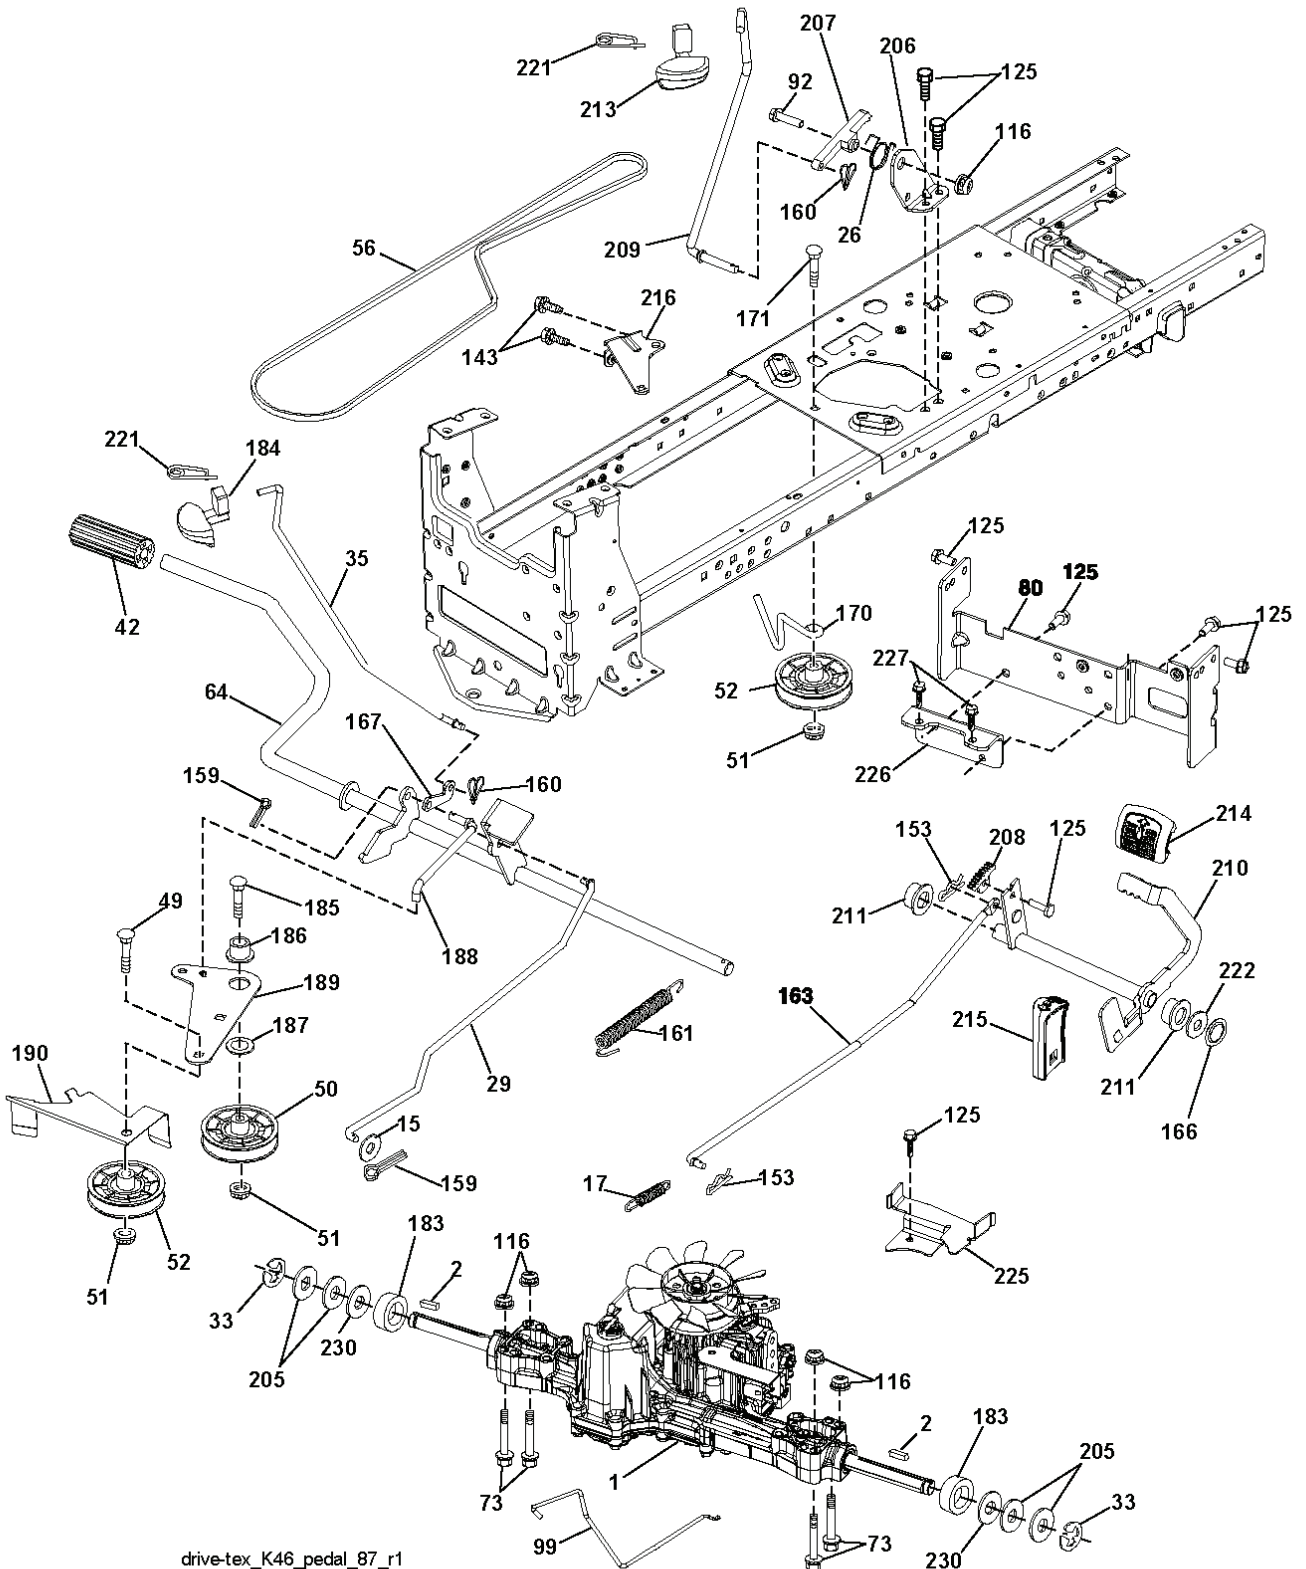

YTH23V42, 96043014600, 2012-08

SPARE PARTS LIST

REF.	PART NO.	DESCRIPTION	REMARK	QTY.	KIT
3	532444481	LOGOTYPE		1	
5	532437473	DASH		1	
14	532439725	HOOD		1	
15	532439733	LENS	LH	1	
18	532440653	GRILLE		1	
25	532443385	LENS	RH	1	
34	580910801	CHASSIS		1	
36	817060512	SCREW		1	
37	532441206	FENDER		1	
52	873680500	NUT		1	
68	817490508	SCREW		1	
125	581684801	CLIP		1	
130	532416358	SCREW		1	
137	532407590	DAMPING PIECE		1	
138	532439747	HOLDER		1	
146	581857901	BOLT		1	
150	532439774	AIR DUCT		1	
151	532436670	BRACKET		1	
152	532436086	SHIELD		1	
159	817000612	SCREW		1	
162	532142432	SCREW		1	
175	532196304	SUPPORT		1	
176	532400776	SCREW		1	
177	532195227	BUSHING		1	
178	532199782	NET		1	
180	532195457	CHASSIS		1	
181	532439746	BUSHING		1	
182	532406859	DASH		1	
183	874520520	BOLT		1	
191	532437455	INSERT		1	
194	873900500	NUT		1	
195	532404137	TROU*RPL*PAR 532401556428		1	
196	532439647	CONSOLE		1	
198	532441552	INDICATOR		1	
199	532413485	PLATE		1	
202	532439728	COVER	RH	1	
203	532439727	COVER	LH	1	
204	532435714	COVER		1	
205	532439730	SKIRT	RH	1	
206	532439729	SKIRT	LH	1	
207	532439734	CUP	RH	1	
208	532439735	CUP	LH	1	
213	874760512	BOLT		1	
214	532199145	CLIP		1	
217	532409167	ROD		1	
218	532196395	PLATE		1	
228	532195161	STUD		1	
234	532404742	DAMPING PIECE		1	
235	532406129	SPACER		1	
236	873930500	NUT		1	
287	817600406	SCREW		1	
297	532437456	INSERT		1	
306	873900600	NUT		1	
335	532448204	COVER		1	
336	532445309	COVER		1	
350	532445143	CLIP		1	

REF.	PART NO.	DESCRIPTION	REMARK	QTY.	KIT
1	532411657	DECAL		1	
2	581627301	DECAL		1	
3	581510501	DECAL		1	
4	532429557	DECAL		1	
5	532423829	DECAL		1	
7	532170563	DECALC,"DANGER"		1	
9	532145005	DECAL		1	
12	532160396	DECAL		1	
	532166960	DECAL	NOT SHOWN	1	
	532439681	PLATE	"NOT SHOWN, LH"	1	
	532439682	PAD	"NOT SHOWN, RH"	1	