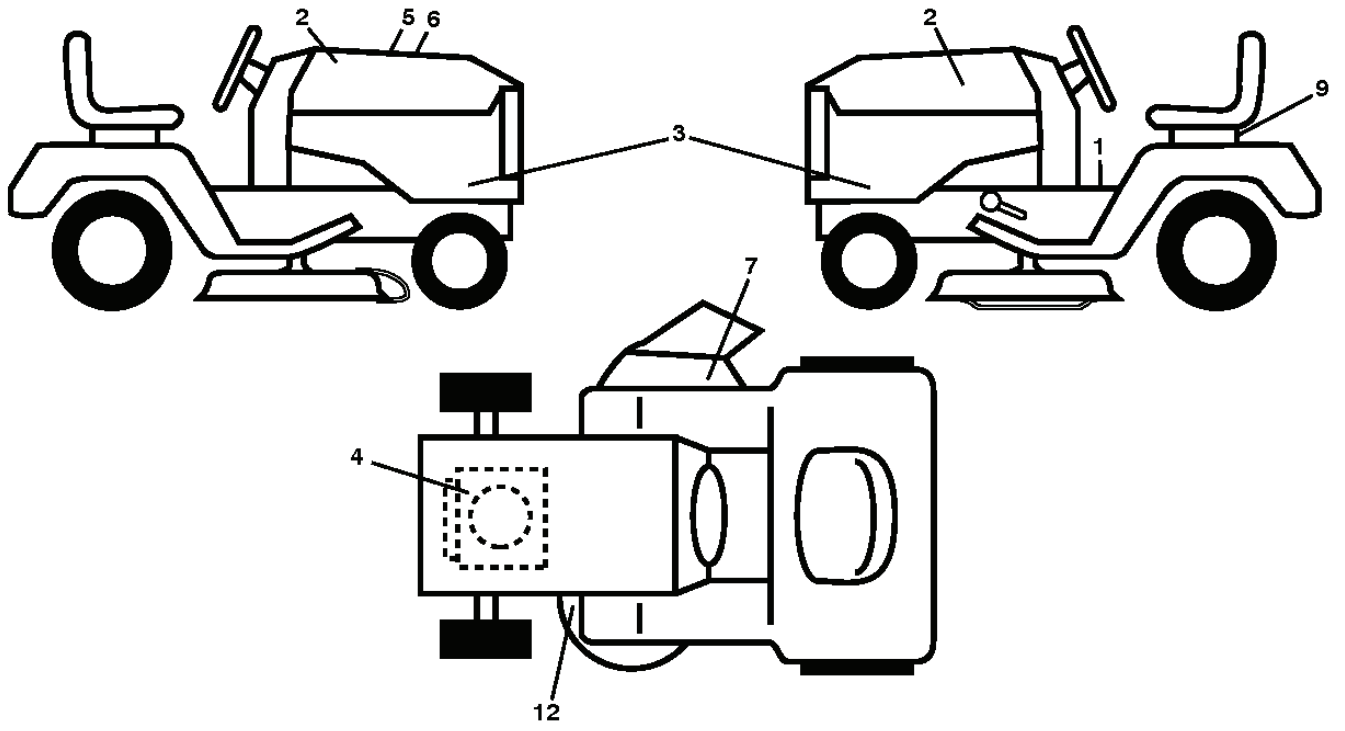

YTH23V42, 96043014600, 2012-08

SPARE PARTS LIST

REF.	PART NO.	DESCRIPTION	REMARK	QTY.	KIT
3	532444481	LOGOTYPE		1	
5	532437473	DASH		1	
14	532439725	HOOD		1	
15	532439733	LENS	LH	1	
18	532440653	GRILLE		1	
25	532443385	LENS	RH	1	
34	580910801	CHASSIS		1	
36	817060512	SCREW		1	
37	532441206	FENDER		1	
52	873680500	NUT		1	
68	817490508	SCREW		1	
125	581684801	CLIP		1	
130	532416358	SCREW		1	
137	532407590	DAMPING PIECE		1	
138	532439747	HOLDER		1	
146	581857901	BOLT		1	
150	532439774	AIR DUCT		1	
151	532436670	BRACKET		1	
152	532436086	SHIELD		1	
159	817000612	SCREW		1	
162	532142432	SCREW		1	
175	532196304	SUPPORT		1	
176	532400776	SCREW		1	
177	532195227	BUSHING		1	
178	532199782	NET		1	
180	532195457	CHASSIS		1	
181	532439746	BUSHING		1	
182	532406859	DASH		1	
183	874520520	BOLT		1	
191	532437455	INSERT		1	
194	873900500	NUT		1	
195	532404137	TROU*RPL*PAR 532401556428		1	
196	532439647	CONSOLE		1	
198	532441552	INDICATOR		1	
199	532413485	PLATE		1	
202	532439728	COVER	RH	1	
203	532439727	COVER	LH	1	
204	532435714	COVER		1	
205	532439730	SKIRT	RH	1	
206	532439729	SKIRT	LH	1	
207	532439734	CUP	RH	1	
208	532439735	CUP	LH	1	
213	874760512	BOLT		1	
214	532199145	CLIP		1	
217	532409167	ROD		1	
218	532196395	PLATE		1	
228	532195161	STUD		1	
234	532404742	DAMPING PIECE		1	
235	532406129	SPACER		1	
236	873930500	NUT		1	
287	817600406	SCREW		1	
297	532437456	INSERT		1	
306	873900600	NUT		1	
335	532448204	COVER		1	
336	532445309	COVER		1	
350	532445143	CLIP		1	

REF.	PART NO.	DESCRIPTION	REMARK	QTY.	KIT
1	532411657	DECAL		1	
2	581627301	DECAL		1	
3	581510501	DECAL		1	
4	532429557	DECAL		1	
5	532423829	DECAL		1	
7	532170563	DECALC,"DANGER"		1	
9	532145005	DECAL		1	
12	532160396	DECAL		1	
	532166960	DECAL	NOT SHOWN	1	
	532439681	PLATE	"NOT SHOWN, LH"	1	
	532439682	PAD	"NOT SHOWN, RH"	1	