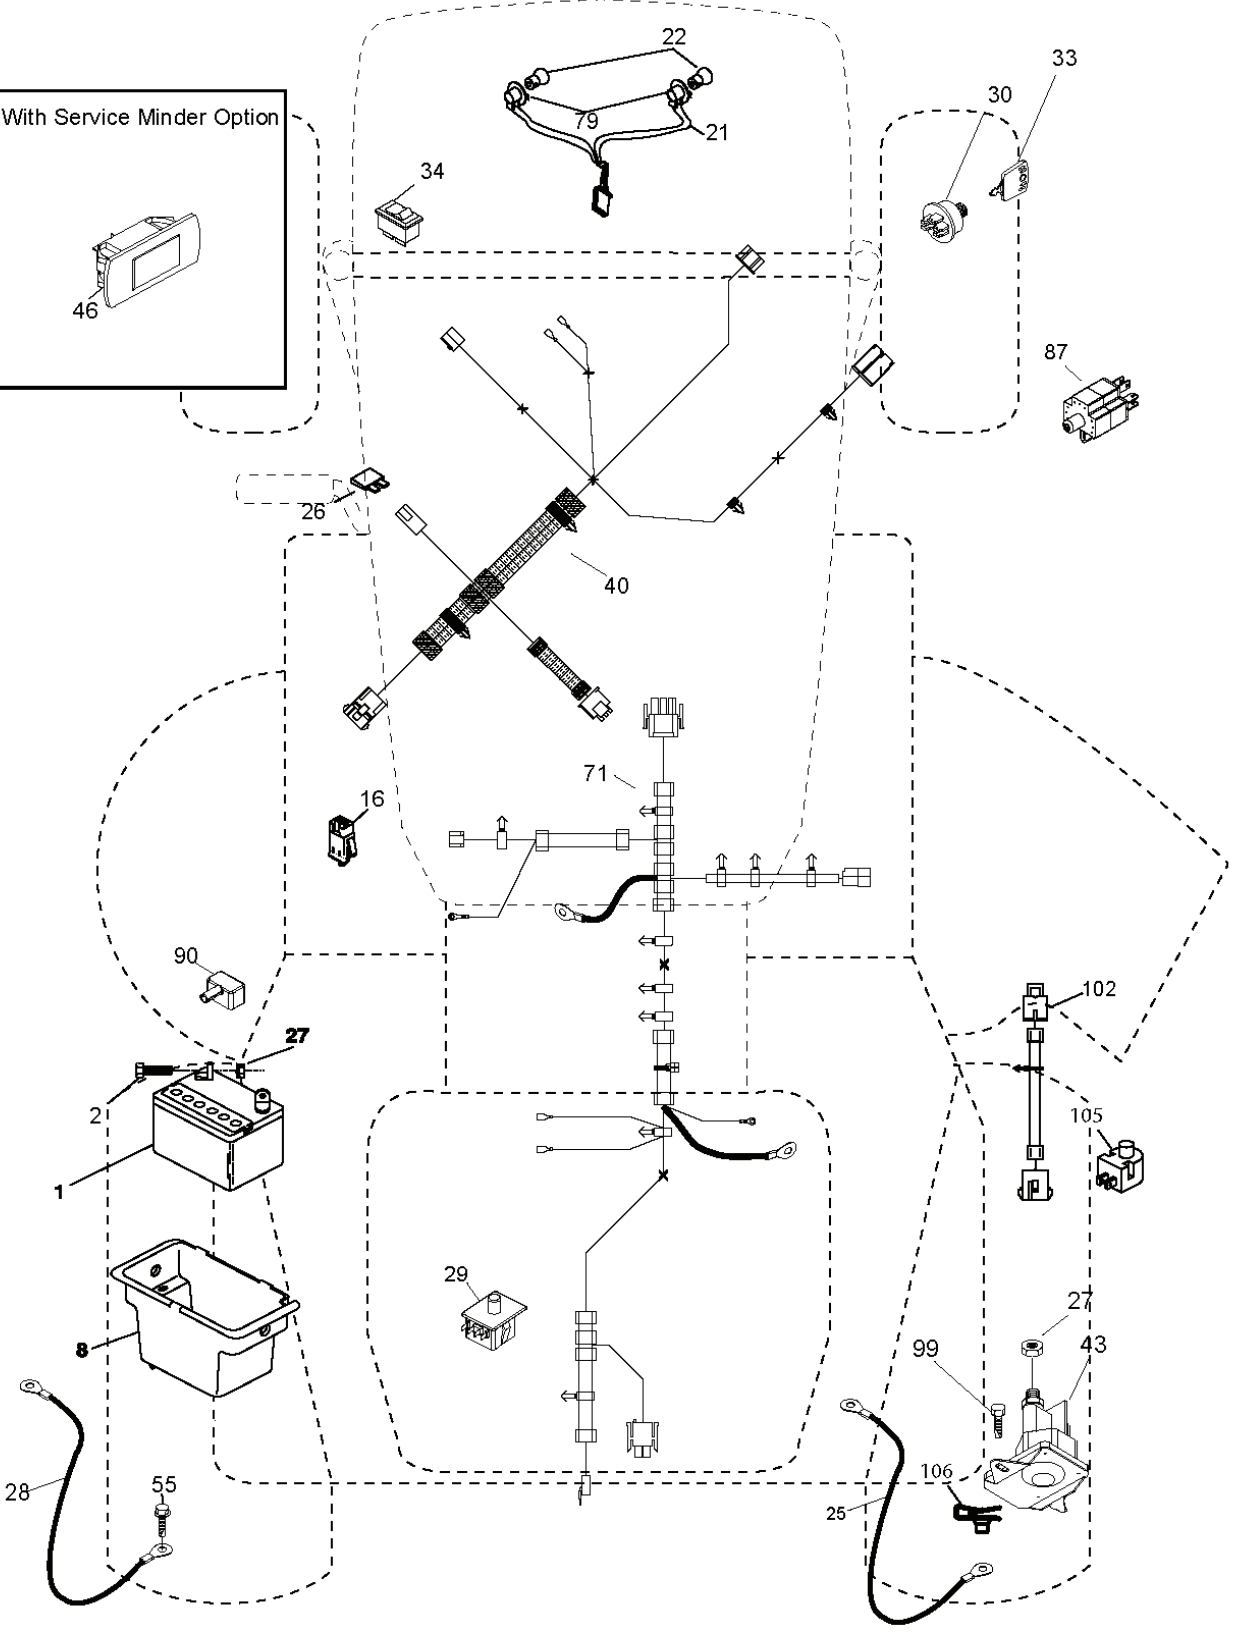

TR02K

With Service Minder Option

46

REF.	PART NO.	DESCRIPTION	REMARK	QTY.	KIT
1	532163465	BATTERY		1	
2	874760412	BOLT		1	
8	532193228	BOX		1	
16	532176138	MICRO SWITCH		1	
21	532400252	HARNESS		1	
22	532004152	BULB		1	
25	581498001	CABLE		1	
26	532175158	FUSE		1	
27	873510400	NUT		1	
28	532421686	CABLE		1	
29	532401545	SWITCH		1	
30	532193350	IGNITION MODULE		1	
33	532411933	KEY		1	
34	532110712	SWITCH		1	
40	581023101	HARNESS		1	
43	532192507	SOLENOID		1	
46	532401763	DISPLAY		1	
55	817060512	SCREW		1	
71	581023001	HARNESS		1	
79	532175242	HOLDER		1	
87	532197802	SWITCH		1	
90	532435395	TERMINAL COVER		1	
99	817670412	SCREW		1	
102	532404454	CABLE		1	
105	532407568	SWITCH		1	
106	532174814	NUT		1