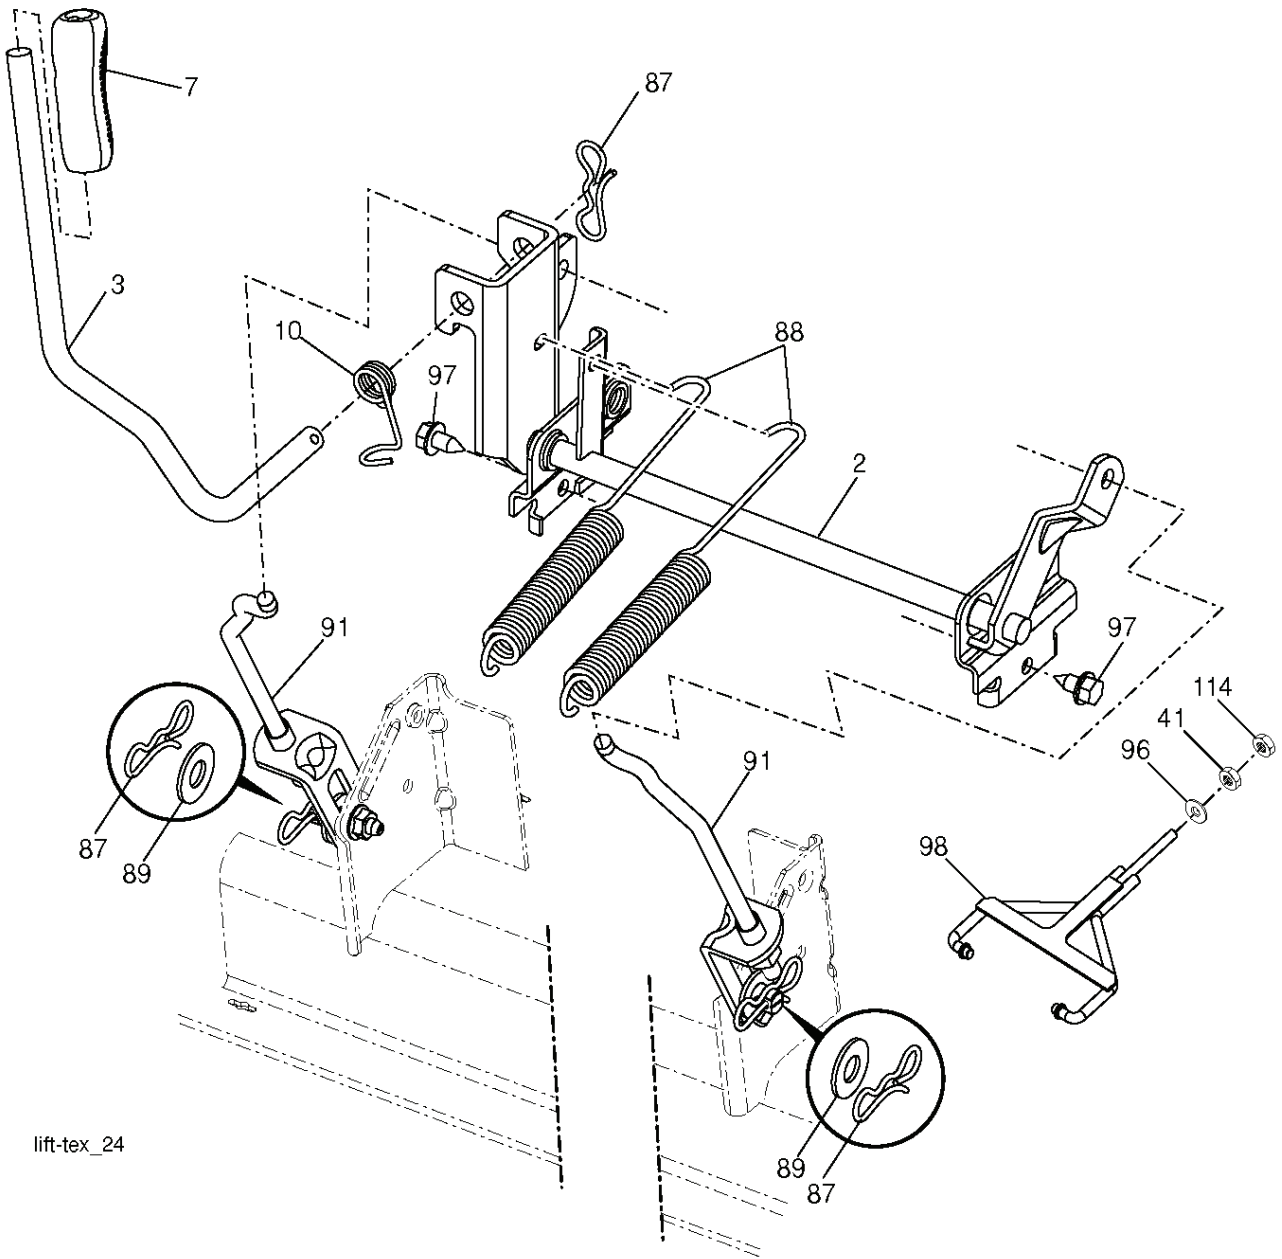

T11S

REF.	PART NO.	DESCRIPTION	REMARK	QTY.	KIT
1	532163465	BATTERY		1	
2	874760412	BOLT		1	
8	532186491	BOX		1	
16	532176138	MICRO SWITCH		1	
21	532183759	HARNESS		1	
22	532004152	BULB		1	
24	532400253	CABLE		1	
25	532412895	CABLE.STARTER.6G.BL/RE*SUBS/2*		1	
26	532175158	FUSE		1	
27	873510400	NUT		1	
28	532145491	CABLE		1	
29	532401545	SWITCH		1	
30	532193350	IGNITION MODULE		1	
33	532411933	KEY		1	
34	532110712	SWITCH		1	
40	532401104	CABLE ASSY		1	
41	817720408	SCREW		1	
42	532131563	COVER		1	
43	532192507	SOLENOID		1	
46	532401763	DISPLAY		1	
50	532174651	SWITCH		1	
55	817060512	SCREW		1	
59	532400303	OUTLET-12 VOLT		1	
71	532194276	CABLE ASSY		1	
79	532175242	HOLDER		1	
90	532435395	TERMINAL COVER		1	
91	532190270	STRAP BATTERY MOUNT FRO		1	
99	817670412	SCREW		1	
100	819091416	WASHER		1	
102	532404454	CABLE		1	
103	532407962	CABLE		1	
105	532407568	SWITCH		1	

lift-tex_24

REF.	PART NO.	DESCRIPTION	REMARK	QTY.	KIT
2	532422027	SHAFT		1	
3	532195230	LEVER		1	
7	532411555	GRIP		1	
10	532196314	SPRING		1	
41	532175994	NUT		1	
87	532194209	SPRING		1	
88	532410710	SPRING		1	
89	819191912	WASHER		1	
91	532403407	LINK		1	
96	532195263	BUSHING		1	
97	817000612	SCREW		1	
98	574822501	SUSPENSION		1	
114	873360700	NUT		1	