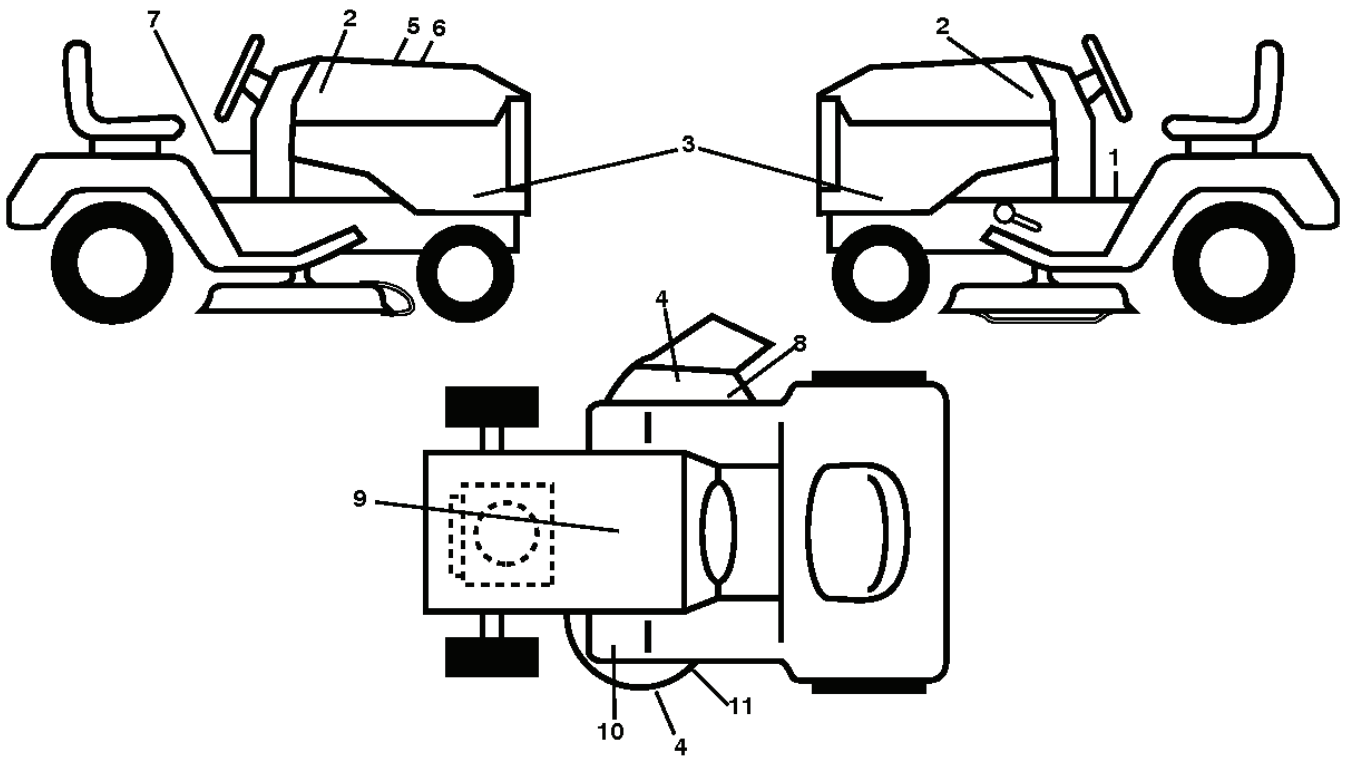

YTH24V42 LS, 96048001302, 2012-08

SPARE PARTS LIST

REF.	PART NO.	DESCRIPTION	REMARK	QTY.	KIT
2	532412282	PLATE		1	
3	532439752	LOGOTYPE		1	
5	532437470	DASH		1	
14	532441177	HOOD		1	
15	532439733	LENS		1	
18	532440653	GRILLE		1	
25	532443385	LENS		1	
36	817060512	SCREW		1	
37	532441178	FENDER		1	
58	532412280	PLATE		1	
68	817490508	SCREW		1	
125	581684801	CLIP		1	
130	532416358	SCREW		1	
137	532407590	DAMPING PIECE		1	
146	581857901	BOLT		1	
150	532439774	AIR DUCT		1	
151	532436670	BRACKET		1	
152	532439870	SHIELD		1	
159	817000612	SCREW		1	
161	532439781	FUEL		1	
162	532142432	SCREW		1	
165	532194330	SUPPORT		1	
175	532196304	SUPPORT		1	
176	532400776	SCREW		1	
177	532195227	BUSHING		1	
178	532199782	NET		1	
180	532445559	CHASSIS		1	
182	532406859	DASH		1	
183	874520520	BOLT		1	
189	817000512	SCREW		1	
191	532437455	INSERT		1	
194	873900500	NUT		1	
199	532413485	PLATE		1	
202	532439728	COVER	RH	1	
203	532439727	COVER	LH	1	
204	532435714	COVER		1	
205	532439730	SKIRT		1	
206	532439729	SKIRT		1	
207	532439734	CUP	RH	1	
208	532439735	CUP	LH	1	
214	532199145	CLIP		1	
217	532409167	ROD		1	
228	532195161	STUD		1	
234	532404742	DAMPING PIECE		1	
235	532406129	SPACER		1	
236	873930500	NUT		1	
282	532414110	CLIP		1	
283	532442039	DECK		1	
284	532439823	CONSOLE		1	
285	532416315	CONSOLE	RH	1	
286	532416317	CONSOLE	LH	1	
287	817600406	SCREW		1	
297	532437456	INSERT		1	
306	873900600	NUT		1	
335	532448204	COVER		1	
336	532445309	COVER		1	
350	532445143	CLIP		1	
--	532424918	GUARD KIT ASSEMBLY-BRUSH		1	

REF.	PART NO.	DESCRIPTION	REMARK	QTY.	KIT
1	532411658	DECAL		1	
2	581627301	DECAL		1	
3	532440426	DECAL		1	
4	581724301	DECAL		1	
5	532423829	DECAL		1	
6	532446805	DECAL		1	
7	532435286	DECAL		1	
8	539113224	DECAL		1	
9	532145005	DECAL		1	
10	532418600	DECAL		1	
11	532198785	LABEL		1	
	532166960	DECAL		1	
--	532439681	PLATE	LH	1	
--	532439682	PAD	RH	1	