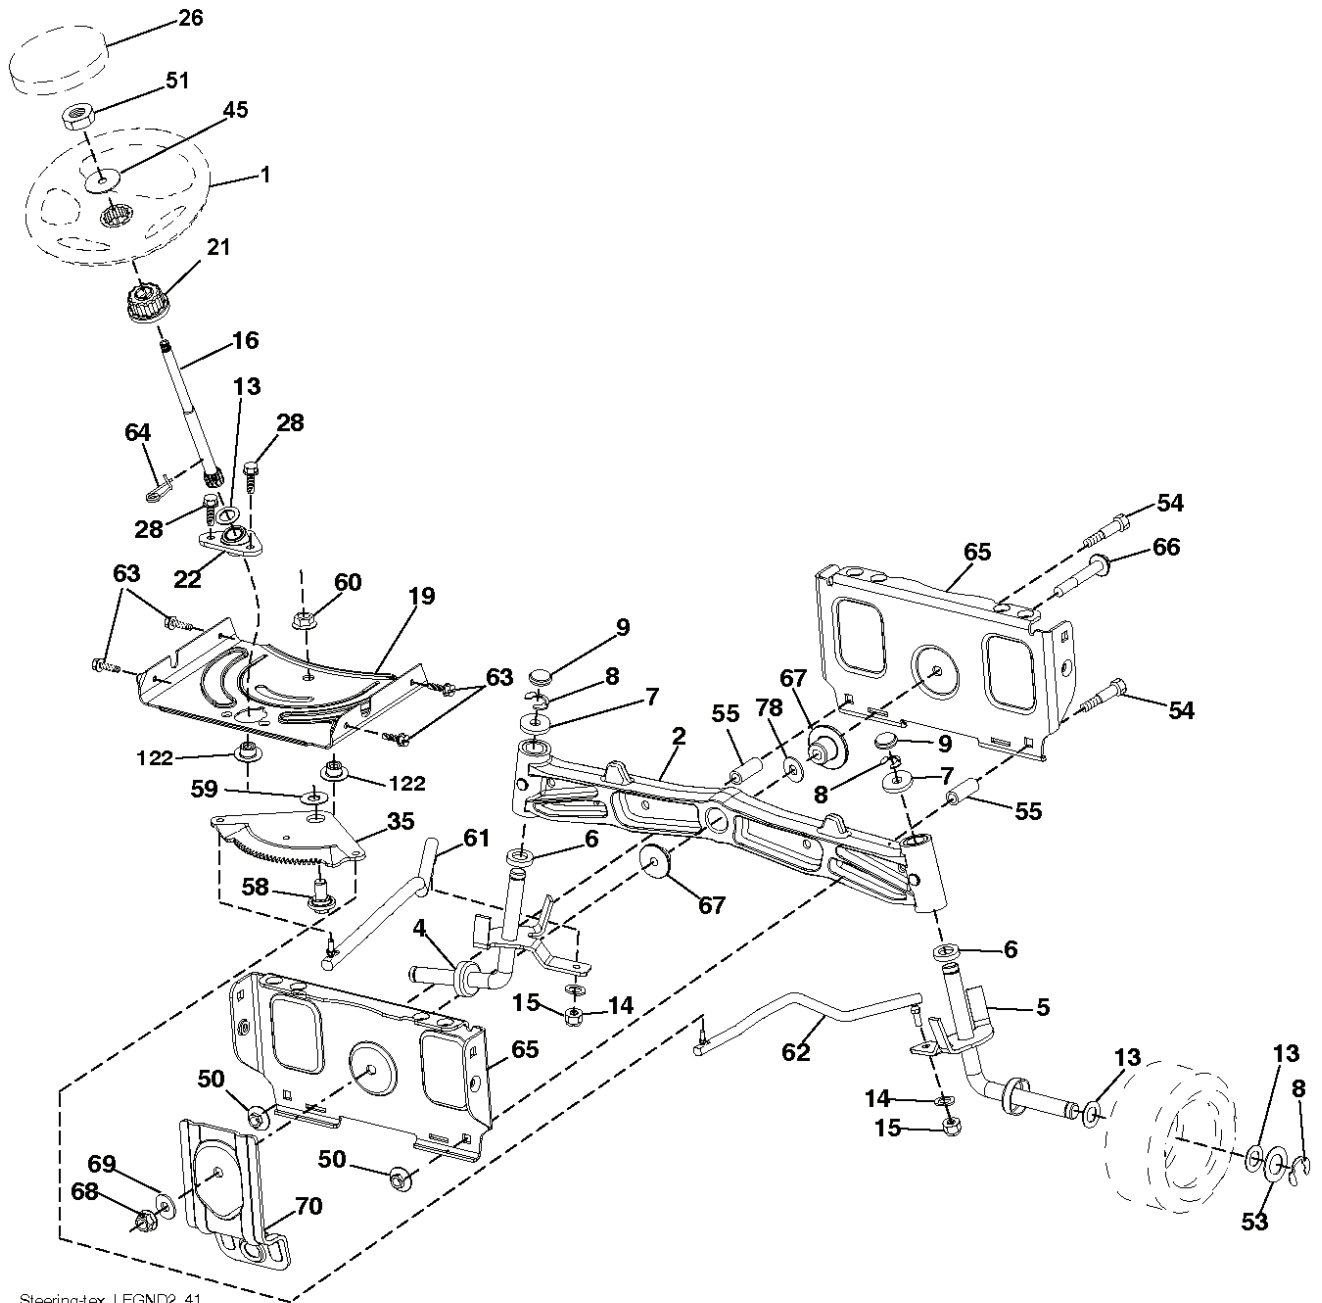

Steering-tex_LEGND2_41

REF.	PART NO.	DESCRIPTION	REMARK	QTY.	KIT
1	532439740	STEERING WHEEL		1	
2	532195968	SHAFT		1	
4	532403089	SPINDLE SHAFT	LH	1	
5	532403090	SPINDLE SHAFT	RH	1	
6	532124931	WASHER		1	
7	532121748	WASHER		1	
8	812000029	RETAINER RING		1	
9	532121232	HUB CAP		1	
13	532121749	WASHER		1	
14	810040600	WASHER		1	
15	873540600	NUT		1	
16	532408219	SHAFT		1	
19	532194729	PLATE		1	
21	532186737	ADAPTER		1	
22	532420537	SUPPORT		1	
26	532439743	HUB CAP		1	
28	817000612	SCREW		1	
35	532194732	PLATE		1	
45	819183812	WASHER		1	
50	873900600	NUT		1	
51	873940800	NUT		1	
53	532188967	WASHER		1	
54	874760636	BOLT		1	
55	532414736	SPACER		1	
58	532194747	BOLT		1	
59	532194748	WASHER		1	
60	873971000	NUT		1	
61	532194740	LINK		1	
62	532194741	LINK		1	
63	817000512	SCREW		1	
64	532199849	SPRING RETAINER		1	
65	532194734	BRACKET		1	
66	871020748	BOLT		1	
67	532194737	BUSHING		1	
68	873900700	NUT		1	
69	532199162	WASHER		1	
70	532196197	BRACKET		1	
78	532057079	WASHER		1	
122	532444962	CAP		1