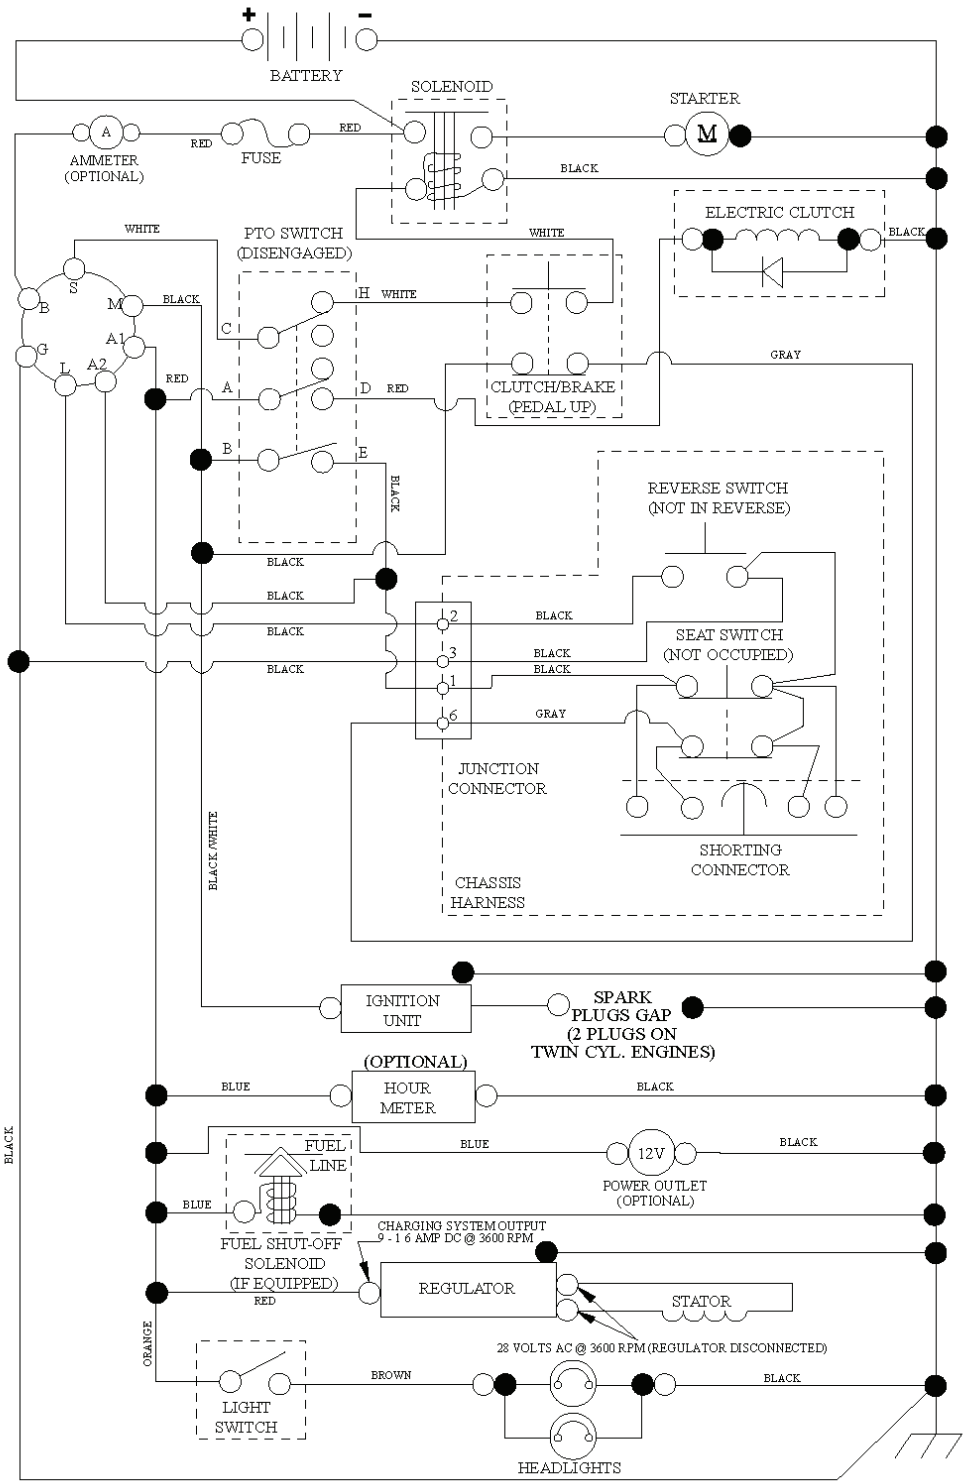

YTH24V42 LS, 96048001302, 2012-08

SPARE PARTS LIST

REF.	PART NO.	DESCRIPTION	REMARK	QTY.	KIT
2	532412282	PLATE		1	
3	532439752	LOGOTYPE		1	
5	532437470	DASH		1	
14	532441177	HOOD		1	
15	532439733	LENS		1	
18	532440653	GRILLE		1	
25	532443385	LENS		1	
36	817060512	SCREW		1	
37	532441178	FENDER		1	
58	532412280	PLATE		1	
68	817490508	SCREW		1	
125	581684801	CLIP		1	
130	532416358	SCREW		1	
137	532407590	DAMPING PIECE		1	
146	581857901	BOLT		1	
150	532439774	AIR DUCT		1	
151	532436670	BRACKET		1	
152	532439870	SHIELD		1	
159	817000612	SCREW		1	
161	532439781	FUEL		1	
162	532142432	SCREW		1	
165	532194330	SUPPORT		1	
175	532196304	SUPPORT		1	
176	532400776	SCREW		1	
177	532195227	BUSHING		1	
178	532199782	NET		1	
180	532445559	CHASSIS		1	
182	532406859	DASH		1	
183	874520520	BOLT		1	
189	817000512	SCREW		1	
191	532437455	INSERT		1	
194	873900500	NUT		1	
199	532413485	PLATE		1	
202	532439728	COVER	RH	1	
203	532439727	COVER	LH	1	
204	532435714	COVER		1	
205	532439730	SKIRT		1	
206	532439729	SKIRT		1	
207	532439734	CUP	RH	1	
208	532439735	CUP	LH	1	
214	532199145	CLIP		1	
217	532409167	ROD		1	
228	532195161	STUD		1	
234	532404742	DAMPING PIECE		1	
235	532406129	SPACER		1	
236	873930500	NUT		1	
282	532414110	CLIP		1	
283	532442039	DECK		1	
284	532439823	CONSOLE		1	
285	532416315	CONSOLE	RH	1	
286	532416317	CONSOLE	LH	1	
287	817600406	SCREW		1	
297	532437456	INSERT		1	
306	873900600	NUT		1	
335	532448204	COVER		1	
336	532445309	COVER		1	
350	532445143	CLIP		1	
--	532424918	GUARD KIT ASSEMBLY-BRUSH		1	

REF.	PART NO.	DESCRIPTION	REMARK	QTY.	KIT
1	532411658	DECAL		1	
2	581627301	DECAL		1	
3	532440426	DECAL		1	
4	581724301	DECAL		1	
5	532423829	DECAL		1	
6	532446805	DECAL		1	
7	532435286	DECAL		1	
8	539113224	DECAL		1	
9	532145005	DECAL		1	
10	532418600	DECAL		1	
11	532198785	LABEL		1	
	532166960	DECAL		1	
--	532439681	PLATE	LH	1	
--	532439682	PAD	RH	1	