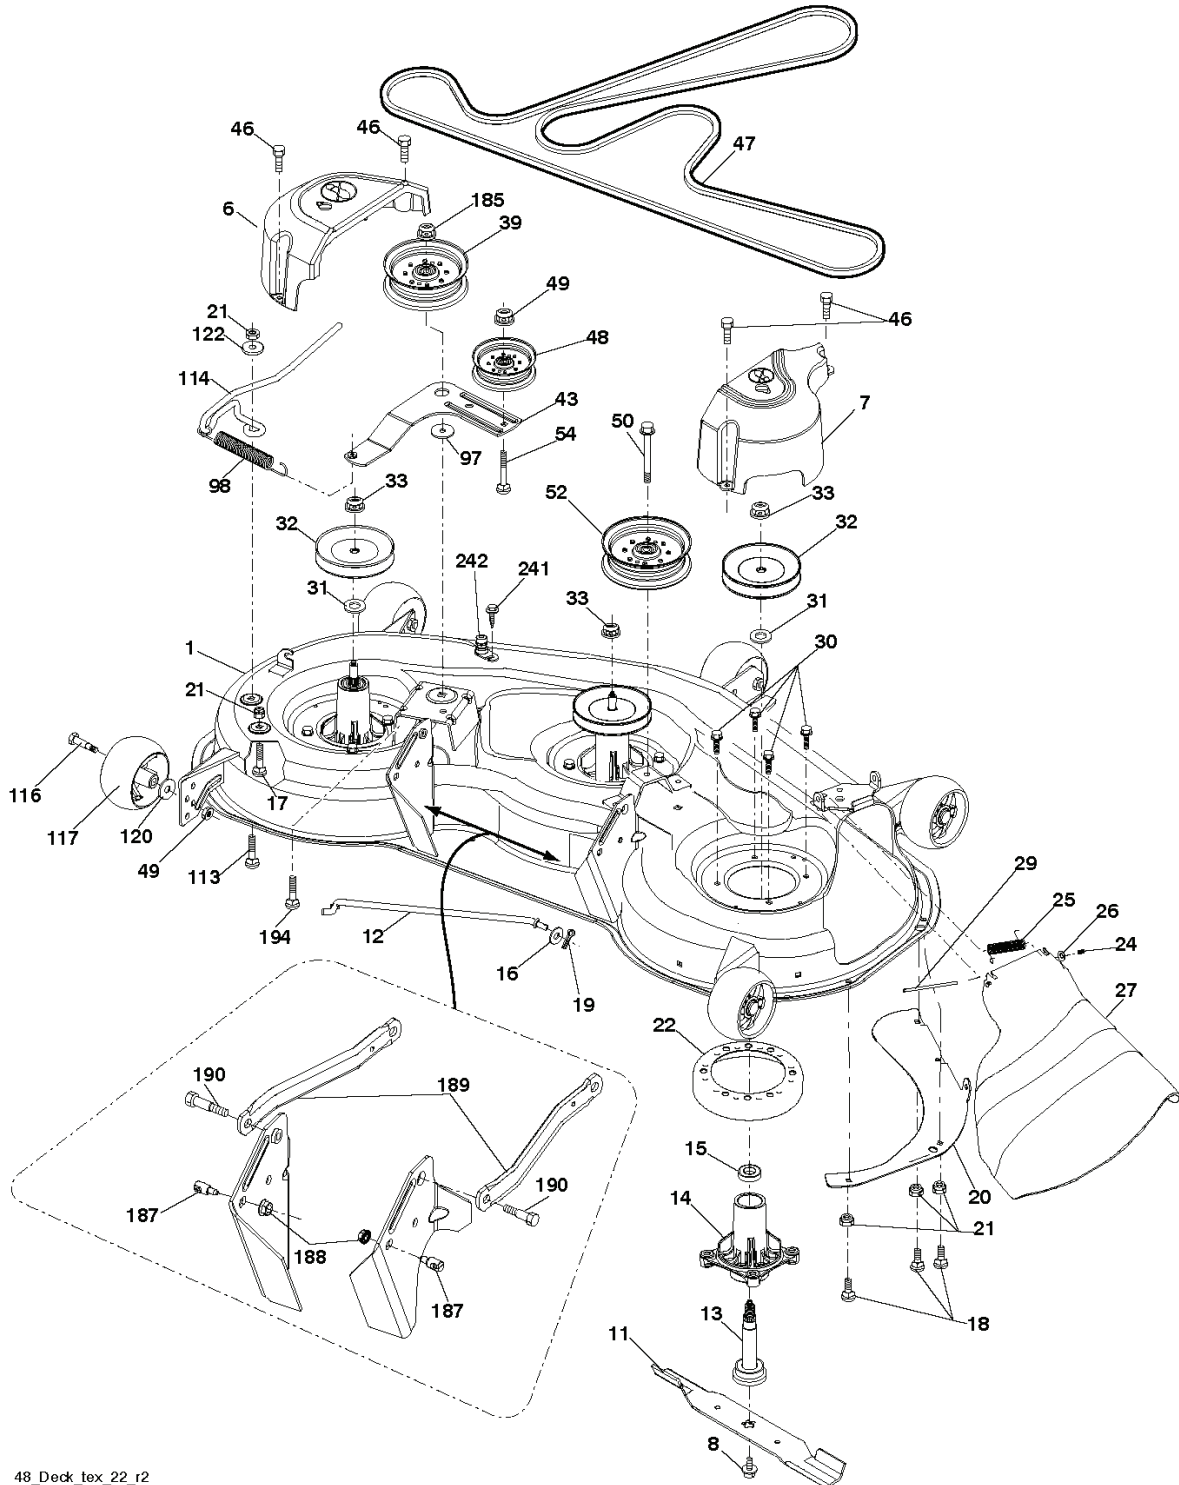

**TRACTOR - MODEL NO. 2748GLS (96043006500), PRODUCT NO. 960 43 00-65
MOWER DECK**

48_Deck_tex_22_r2

REF.	PART NO.	DESCRIPTION	REMARK	QTY.	KIT
1	532418700	DECK.WLDMT.W/TUBES.48*MS422		1	
6	532197248	MANDREL COVER(L.H.)		1	
7	532199102	MANDREL COVER(R.H.)		1	
8	532193003	SCREW		1	
11	532180054	BLADE		1	
--	532173921	BLADE		1	
12	532400337	TIGE ANTI-ROULIS		1	
13	532187291	SHAFT		1	
14	532187281	BEARING HOUSING		1	
15	532110485	BEARING		1	
16	819131312	WASHER		1	
17	872110505	BOLT		1	
18	872140505	BOLT		1	
19	532194208	PIN		1	
20	532174378	BAFFLE		1	
21	873680500	NUT		1	
22	532174493	STRIPPER. MANDREL.BLACK		1	
24	532105304	HUB CAP		1	
25	532178102	SPRING		1	
26	532110452	NUT		1	
27	532181707	SHIELD		1	
29	532131491	SHAFT		1	
30	532173984	SCREW		1	
31	532187690	WASHER		1	
32	532153532	PULLEY		1	
33	532400234	NUT		1	
39	532197380	PULLEY		1	
43	532196065	ARM		1	
46	532137729	SCREW		1	
47	532197242	BELT		1	
48	532193197	PULLEY		1	
49	873900600	NUT		1	
50	817490636	SCREW		1	
52	532197379	PULLEY		1	
54	872110612	BOLT		1	
97	532178515	WASHER		1	
98	532196105	SPRING		1	
113	872110508	BOLT		1	
114	532197451	TIGE DE TENSION		1	
116	532193406	BOLT		1	
117	532174873	WHEEL		1	
120	819132012	WASHER		1	
122	532187557	BUSHING		1	
185	873900700	NUT		1	
187	532195161	STUD		1	
188	873900500	NUT		1	
189	532195185	ARM		1	
190	532196539	BOLT		1	
194	872140716	BOLT		1	
241	532152927	SCREW		1	
242	532415598	HOSE COUPLING		1	
--	532187292	MANDREL	"Mandrel Assembly (Includes housing, shaft assembly, and bearing only - pulley/nut/washer and blade bolt/washers not included)"	1	
--	532416405	COUPLING		1	
--	532418223	DECK ASSY		1	