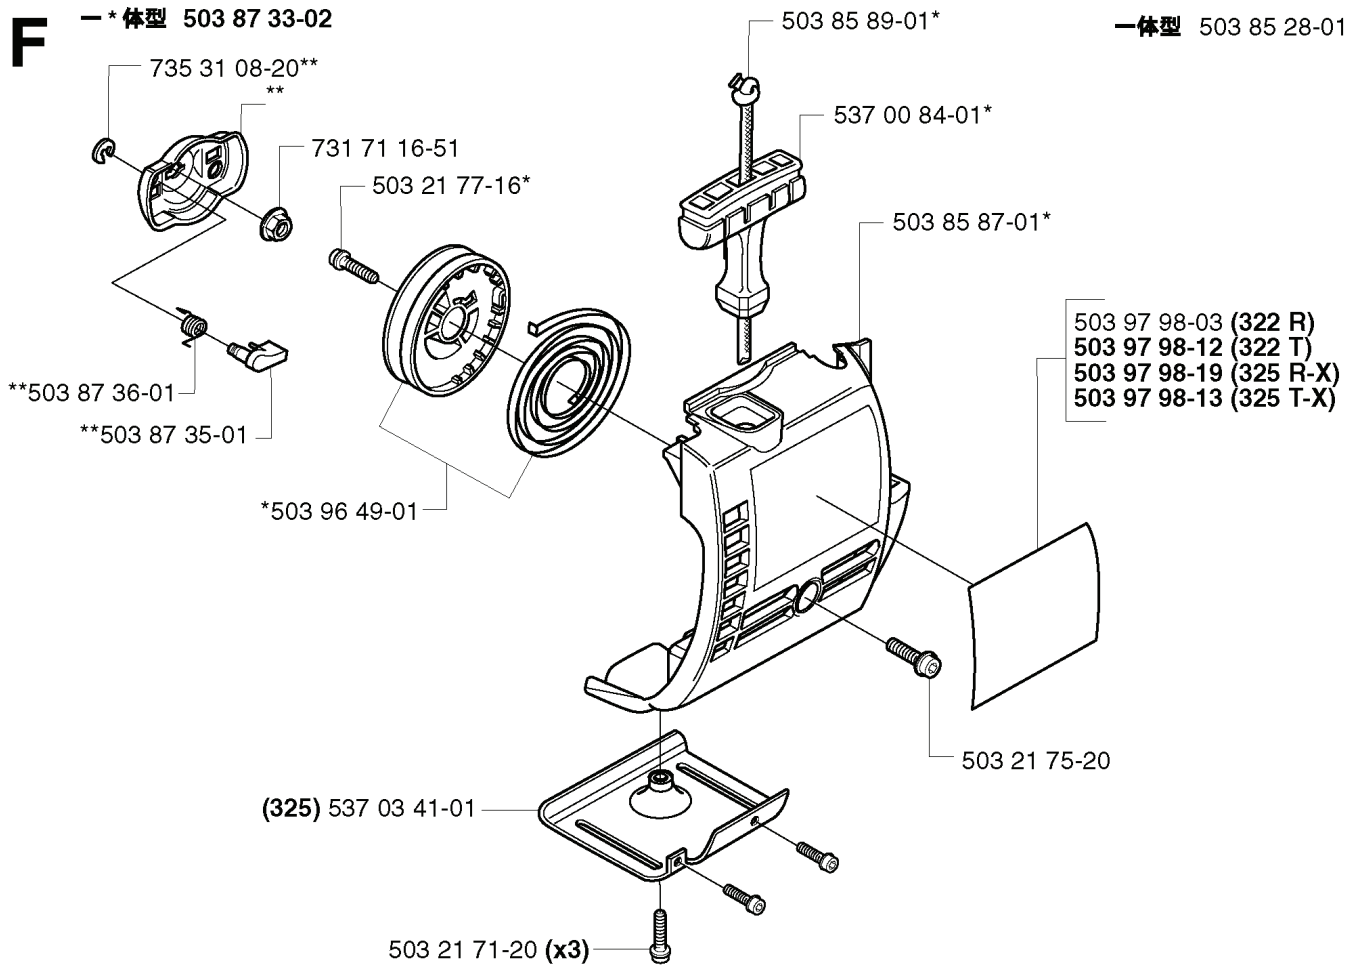

**A** 322 R  
325 R-X

一体型 503 72 43-07

537 02 76-01

REF.	PART NO.	DESCRIPTION	REMARK	QTY.	KIT
503 72 10-03	503721003	HANDLE		2	
503 21 07-45	503210745	SCREW IHSCST		2	
503 88 88-01	503888801	TUBE		1	
503 86 45-01	503864501	DRIVE SHAFT		1	
537 02 76-01	537027601	LABEL		1	
503 87 26-01	503872601	CLUTCH DRUM ASSY		1	
502 19 71-01	502197101	SQUARE NUT		1	
503 21 75-25	503217525	SCREW IHSCFT		2	
537 13 11-01	537131101	HOOK		1	
503 88 23-01	503882301	BRACKET		1	
502 21 12-01	502211201	STAPLE		1	
537 08 59-01	537085901	HANDLEBAR		1	
503 96 31-01	503963101	BRACKET		1	
503 80 45-01	503804501	BRACKET		2	
503 75 00-01	503750001	HANDLEBAR BRACKET		1	
503 72 29-01	503722901	COVER		1	
502 20 38-01	502203801	KNOB		1	
725 23 86-51	725238651	SCREW EHHM		1	
537 13 32-01	537133201	RUBBER BUSHING		1	
503 21 75-16	503217516	SCREW IHSCFT		4	
503 72 43-07	503724307	HANDLEBAR		1	

**F**

—\* 体型 503 87 33-02

—体型 503 85 28-01

REF.	PART NO.	DESCRIPTION	REMARK	QTY.	KIT
503 87 33-02	503873302	BRIDGE		1	
735 31 08-20	735310820	E-CLIP		1	
731 71 16-51	731711651	HEXAGON NUT FLANGE		1	
503 21 77-16	503217716	SCREW IH SCT		1	
503 87 36-01	503873601	SPRING		1	
503 87 35-01	503873501	STARTER PAWL		1	
503 96 49-01	503964901	STARTER PULLEY		1	
537 03 41-01	537034101	PROTECTIVE PLATE	325	1	
503 21 71-20	503217120	SCREW IH SCT		3	
503 21 75-20	503217520	SCREW IH SCFT		1	
503 97 98-13	503979813	DECAL	325 T-X	1	
503 97 98-19	503979819	DECAL	325 R-X	1	
503 97 98-12	503979812	DECAL	322 T	1	
503 97 98-03	503979803	DECAL	322 R	1	
503 85 87-01	503858701	STARTER HOUSING		1	
537 00 84-01	537008401	STARTER HANDLE		1	
503 85 89-01	503858901	STARTER ROPE		1	
503 85 28-01	503852801	STARTER ASSY		1	