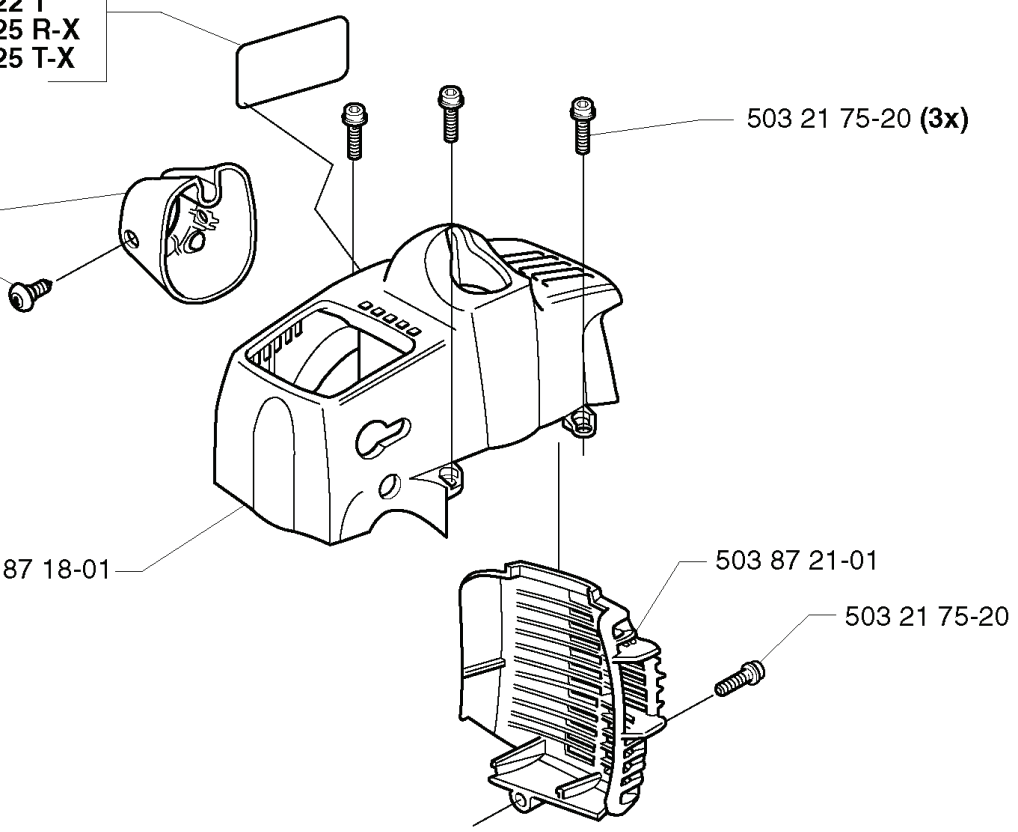

C

—\* 体型 503 94 11-01

REF.	PART NO.	DESCRIPTION	REMARK	QTY.	KIT
50394 11-01	503941101	GEAR ASSY		1	
50395 97-01	503959701	SCREW		1	
50394 12-01	503941201	GEAR HOUSING		1	
738 22 96-15	738229615	BALL BEARING		1	
738 21 01-04	738210104	BALL BEARING		1	
735 31 28-10	735312810	CIRCLIP		1	
537 01 30-01	537013001	DRIVER		1	
50394 14-01	503941401	SUPPORT FLANGE		1	
503 23 00-67	503230067	WASHER		1	
503 71 48-01	503714801	NUT BLADE		1	
731 23 12-01	731231201	HEXAGON NUT		1	
537 04 64-01	537046401	COVER		1	
503 20 25-16	503202516	SCREW IHSCM		1	
735 31 25-10	735312510	CIRCLIP		1	
735 31 11-00	735311100	CIRCLIP		1	
537 04 10-01	537041001	GEAR WHEEL KIT		1	
738 21 99-01	738219901	BALL BEARING		1	
738 21 99-00	738219900	BALL BEARING		1	
503 20 02-25	503200225	SCREW IHSCFM		1	
503 20 02-10	503200210	SCREW IHSCFM		1	

# D

503 98 12-03 322 R  
503 98 12-12 322 T  
503 98 12-16 325 R-X  
503 98 12-13 325 T-X

503 97 21-01  
503 96 13-01 (2x)

503 21 75-20 (3x)

503 87 18-01

503 87 21-01

503 21 75-20

---