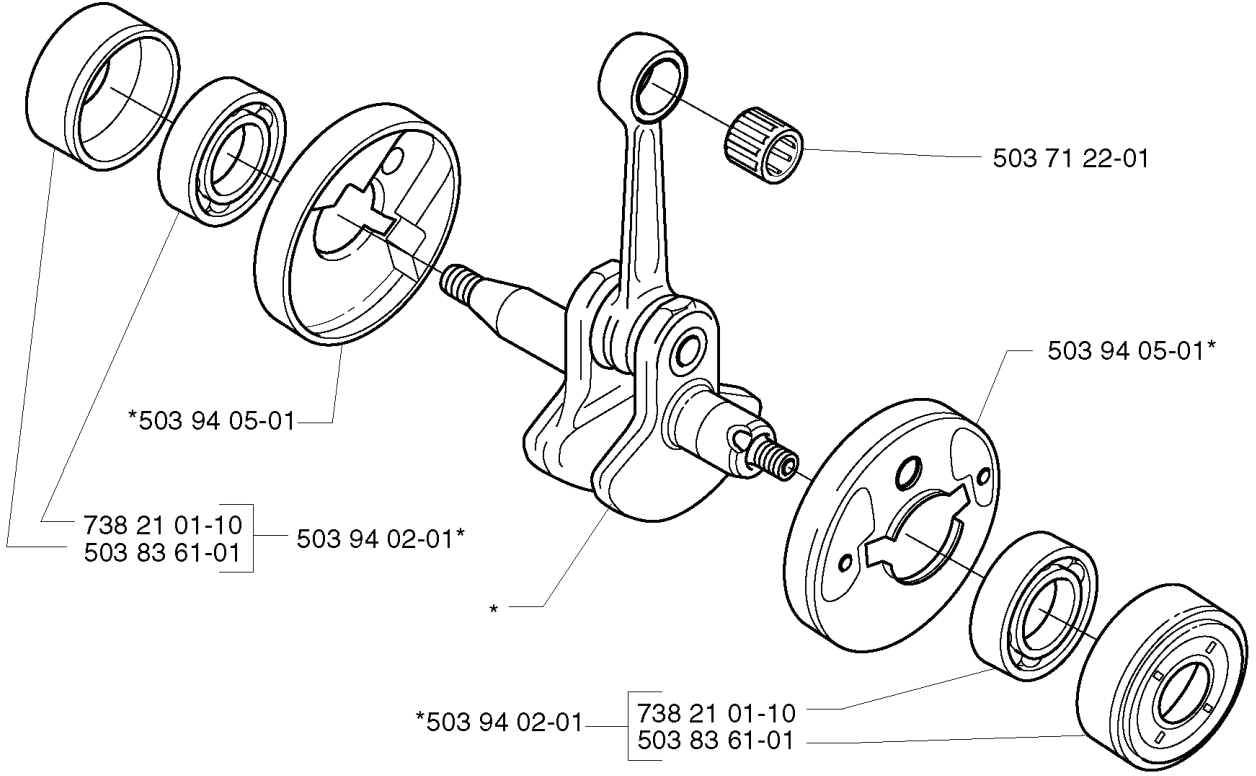

一体型 503 85 24-73