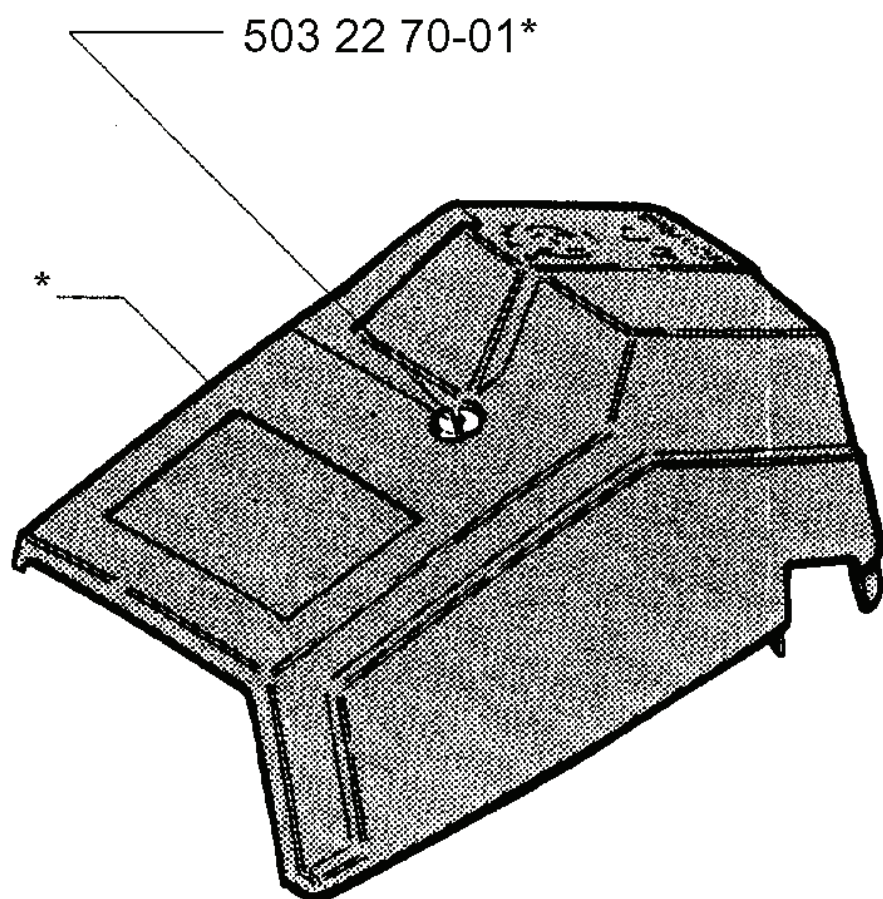

B

*compl 503 50 20-06 (USA)

503 98 74-01*